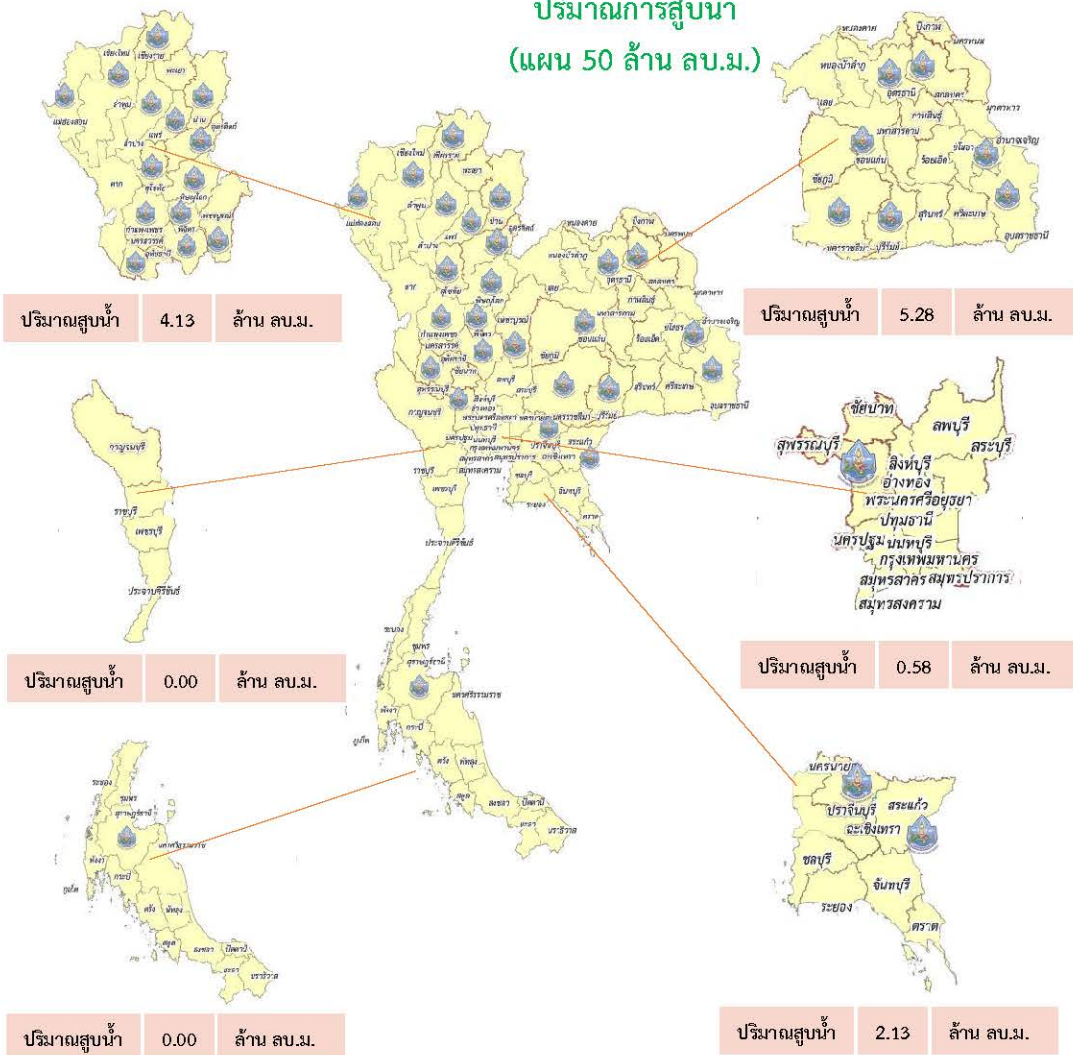

ปริมาณการสูบน้ำ (แผน 50 ล้าน ลบ.ม.)