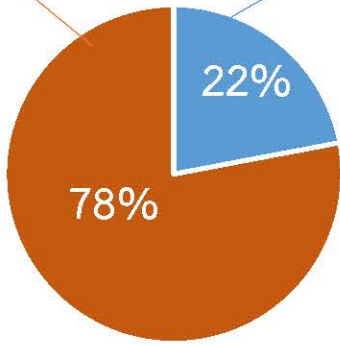

# กรมทรัพยากรน้ำ

รายงานการให้ความช่วยเหลือภาวะภัยแล้ง  
การช่วยเหลือภัยแล้งตั้งแต่วันที่ 1 ต.ค. - 25 ม.ค. 2564

**คงเหลือ**  
38.99 ล้าน ลบ.ม.

**ดำเนินการแล้ว**  
11.01 ล้าน ลบ.ม.

เครื่องสูบน้ำ	52	เครื่อง (มี 313 เครื่อง)
ปริมาณสูบน้ำ	11.01	ล้าน ลบ.ม. (แผน 12 ล้าน ลบ.ม.)
ประโยชน์ที่ได้รับ	335,237	ครัวเรือน
ประชากร	1,079,885	คน
พื้นที่	119,403	ไร่