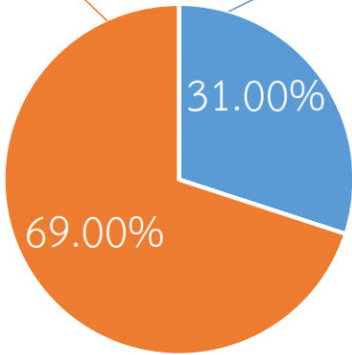

# กรมทรัพยากรน้ำ

รายงานการให้ความช่วยเหลือภาวะน้ำแล้ง  
และสนับสนุนน้ำสะอาด

ตั้งแต่วันที่ 1 ต.ค. 2564 - 8 เม.ย. 2565

คงเหลือ

37.29 ล้าน ลบ.ม.

ดำเนินการแล้ว

16.71 ล้าน ลบ.ม.

เครื่องสูบน้ำ	59	เครื่อง (มี 211 เครื่อง)
ปริมาณสูบน้ำ	16.71	ล้าน ลบ.ม.
ประโยชน์ที่ได้รับ	322,002	ครัวเรือน
ประชากร	1,023,788	คน
พื้นที่	45,312	ไร่