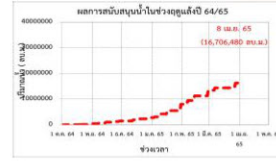

# กรมทรัพยากรน้ำ

รายงานการให้ความช่วยเหลือภาวะน้ำแล้ง  
และสนับสนุนน้ำสะอาด

ตั้งแต่วันที่ 1 ต.ค. 2564 - 8 เม.ย. 2565

คงเหลือ

37.29 ล้าน ลบ.ม.

ดำเนินการแล้ว

16.71 ล้าน ลบ.ม.

เครื่องสูบน้ำ	59	เครื่อง (มี 211 เครื่อง)
ปริมาณสูบน้ำ	16.71	ล้าน ลบ.ม.
ประโยชน์ที่ได้รับ	322,002	ครัวเรือน
ประชากร	1,023,788	คน
พื้นที่	45,312	ไร่