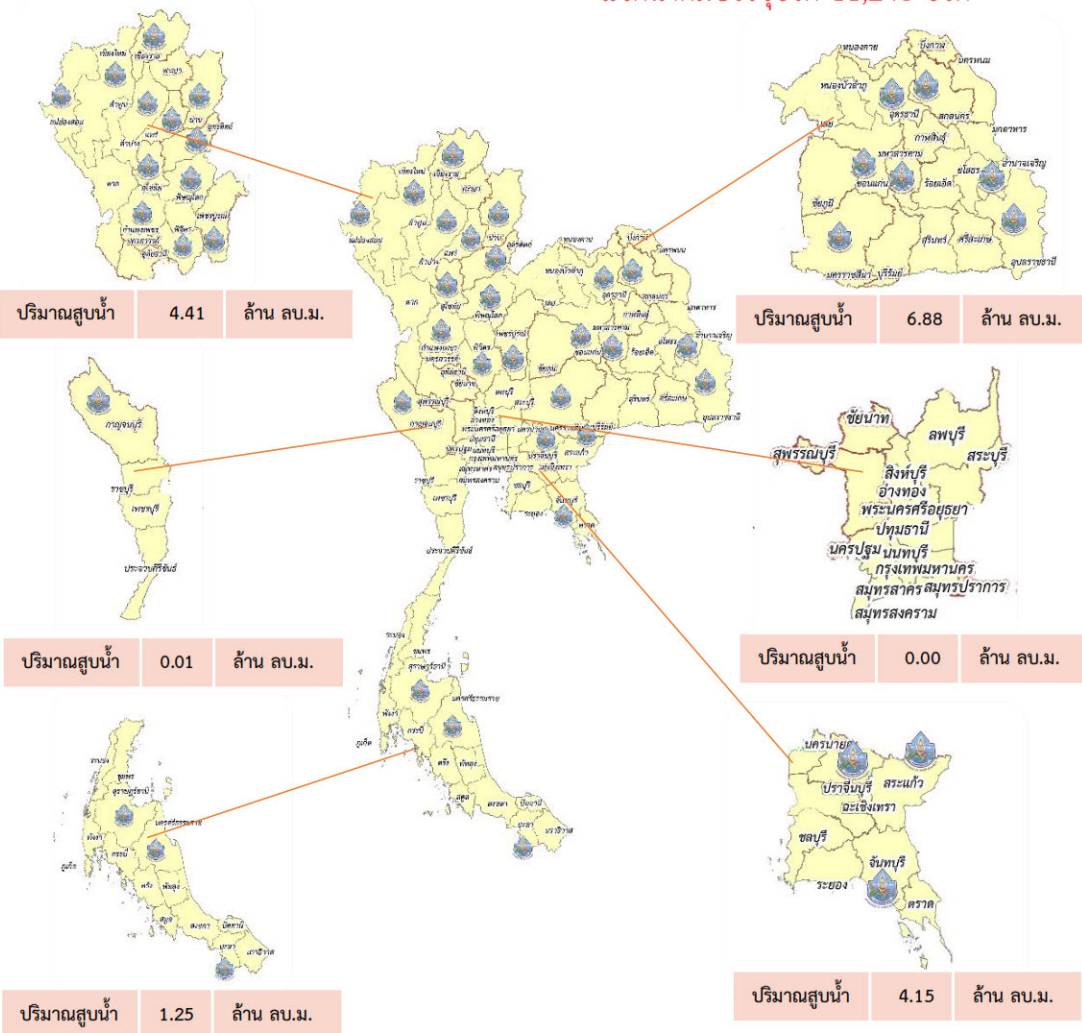

เครื่องสูบน้ำ	59	เครื่อง (มี 211 เครื่อง)
ปริมาณสูบน้ำ	16.71	ล้าน ลบ.ม.
ประโยชน์ที่ได้รับ	322,002	ครัวเรือน
ประชากร	1,023,788	คน
พื้นที่	45,312	ไร่

*แจกน้ำดื่มบรรจุขวด 11,248 ขวด