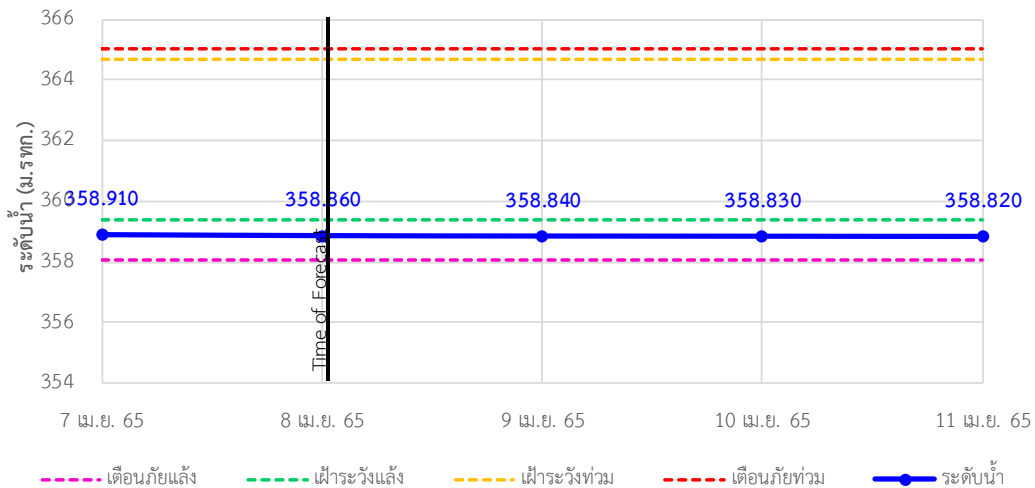

TC030115 สะพานสบกก ต.บ้านแซว อ.เชียงแสน จ.เชียงราย