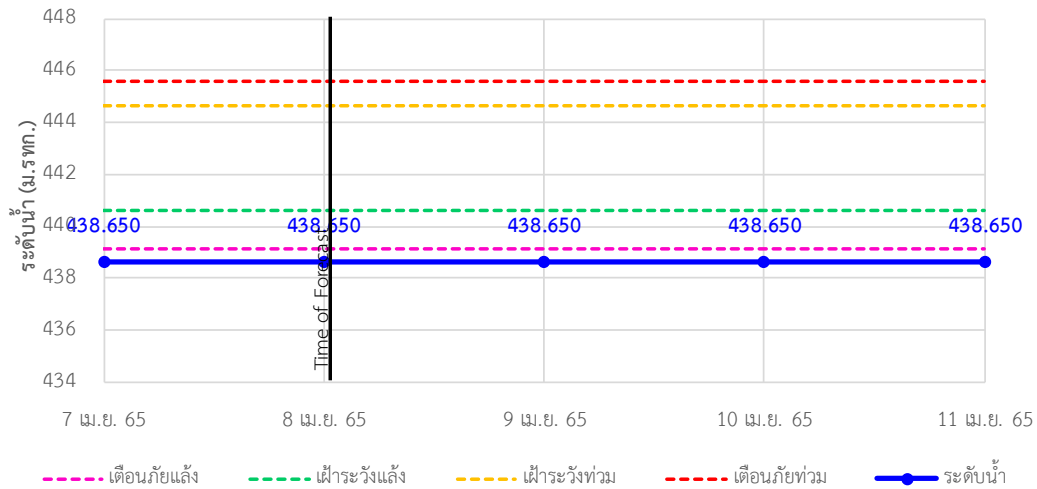

รายงานสถานการณ์ลุ่มน้ำกกและโขงเหนือ วันที่ 18 เมษายน 2565

TC030113 สะพานมิตรภาพแม่น้ำวาง-ท่าดอน ต.แม่ปางวาง อ.แม่เมาะ จ.เชียงใหม่