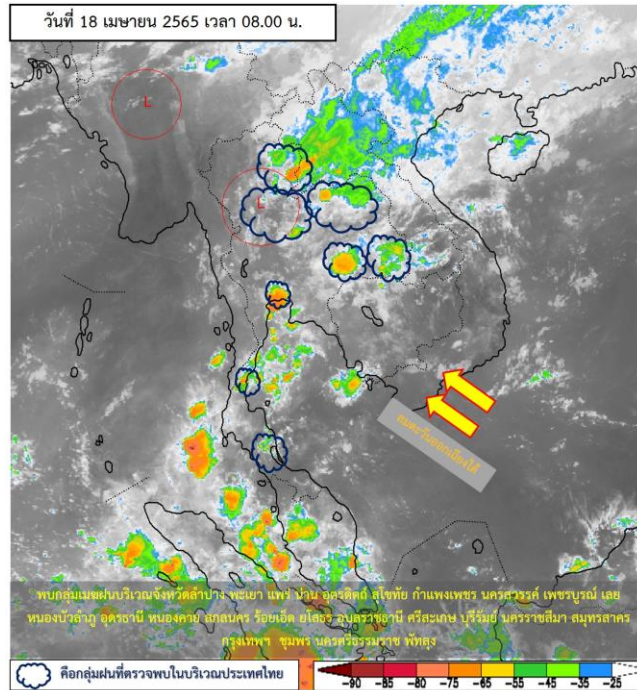

รายงานสถานการณ์ลุ่มน้ำกกและโขงเหนือ วันที่ 18 เมษายน 2565

1) สภาพภูมิอากาศ (ที่มา : กรมอุตุนิยมวิทยา)

สภาพอากาศวันนี้

พยากรณ์อากาศ 24 ชั่วโมงข้างหน้า บริเวณความกดอากาศสูงหรือมวลอากาศเย็นกำลังปานกลางได้แผ่ลงมาปกคลุมถึงภาคตะวันออกเฉียงเหนือ ด้านตะวันออกของเหนือของประเทศไทย และทะเลจีนใต้ ประกอบกับมีลมใต้และลมตะวันออกเฉียงใต้พัดปกคลุมประเทศไทยตอนบน ในขณะที่ประเทศไทยมีอากาศร้อน ทำให้บริเวณดังกล่าวมีพายุฤดูร้อนเกิดขึ้น โดยอาจมีพายุฝนฟ้าคะนอง ลมกระโชกแรง และลูกเห็บตกบางแห่งรวมถึงมีฝนตกหนักและฟ้าผ่าเกิดขึ้นได้ เริ่มมีผลกระทบในภาคตะวันออกเฉียงเหนือก่อน ส่วนภาคเหนือ ภาคกลาง รวมทั้งกรุงเทพมหานครและปริมณฑล ภาคตะวันออก และภาคใต้ตอนบน จะมีผลกระทบในระยะถัดไป จึงขอให้ประชาชนระวังอันตรายจากพายุฤดูร้อน โดยหลีกเลี่ยงการอยู่ในที่โล่งแจ้ง ใต้ต้นไม้ใหญ่ ใกล้สิ่งปลูกสร้างและป้ายโฆษณาที่ไม่แข็งแรง และเพิ่มความระมัดระวังในการสัญจรผ่านบริเวณที่มีพายุฝนฟ้าคะนองซึ่งอาจเกิดอันตรายจากลมกระโชกแรงและฟ้าผ่าได้ เกษตรกรควรเตรียมการป้องกันและระวังความเสียหายที่จะเกิดต่อผลผลิตทางการเกษตรไว้ด้วย สำหรับหย่อมความกดอากาศต่ำเนื่องจากความร้อนปกคลุมภาคเหนือและภาคกลางตอนบน ลักษณะเช่นนี้ทำให้ภาคเหนือและภาคกลางรวมทั้งกรุงเทพมหานครและปริมณฑล ยังคงมีอากาศร้อนกับมีฟ้าหลัวในตอนกลางวัน ขอให้ประชาชนดูแลสุขภาพเนื่องจากสภาพอากาศที่ร้อนไว้ด้วย ส่วนลมตะวันตกเฉียงเหนือและลมตะวันออกเฉียงใต้ที่พัดปกคลุมทะเลอันดามัน ภาคใต้ และอ่าวไทยมีกำลังอ่อน ทำให้ภาคใต้มีฝนฟ้าคะนองบางแห่ง

แผนที่อากาศ

รายงานสถานการณ์ลุ่มน้ำกกและโขงเหนือ วันที่ 18 เมษายน 2565

ภาพถ่ายดาวเทียม

เรดาร์ตรวจอากาศ

ภาพดาวเทียม : พบกลุ่มเมฆฝนบริเวณจังหวัดลำปาง พะเยา แพร่ น่าน อุดรดิตต์ สุโขทัย กำแพงเพชร นครสวรรค์ เพชรบูรณ์ เลย หนองบัวลำภู อุดรธานี หนองคาย สกลนคร ร้อยเอ็ด ยโสธร อุบลราชธานี ศรีสะเกษ บุรีรัมย์ นครราชสีมา สมุทรสาคร กรุงเทพมหานคร ชุมพร นครศรีธรรมราช พัทลุง