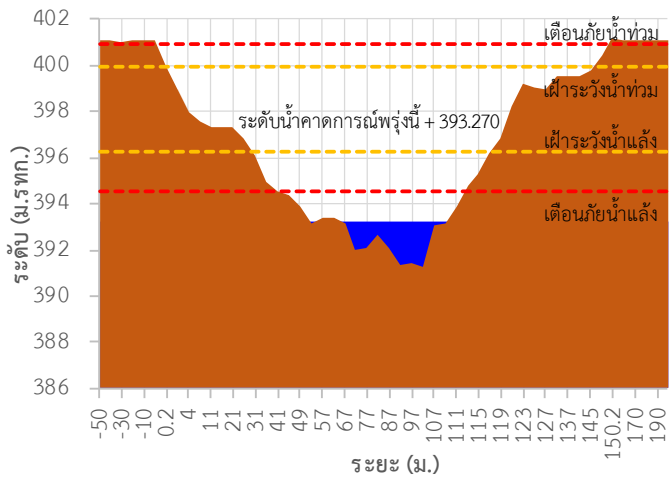

TC030114 สะพานพ่อขุนเม็งรายมหาราช