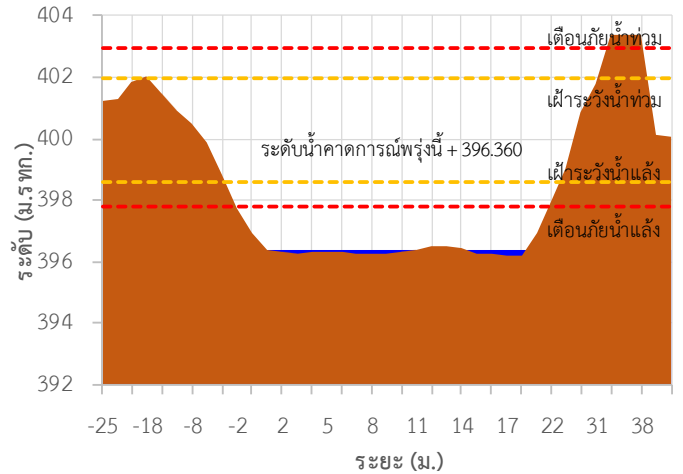

TC030115 สะพานสบกก

รายงานสถานการณ์ลุ่มน้ำกกและโขงเหนือ วันที่ 18 เมษายน 2565

TC020512 สะพานพระธรรมมิกราช

TC020805 สะพานบ้านป่าช้า

TC020903 สะพานบ้านหล้ายาง

TC020309 สะพานบ้านแม่คำสบเป็น

TC030227 สะพานบ้านสบมาว ต.เวียง อ.ฝาง จ.เชียงใหม่