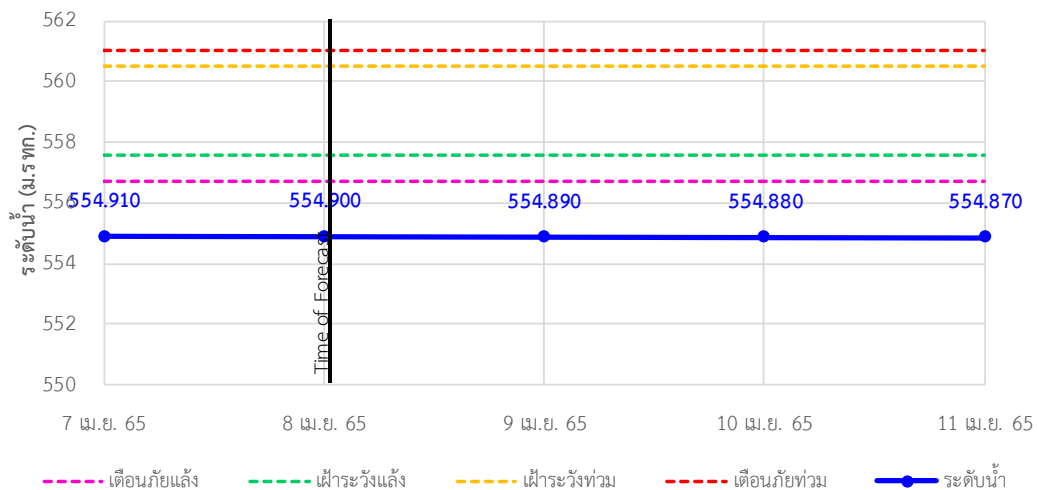

รายงานสถานการณ์ลุ่มน้ำกกและโขงเหนือ วันที่ 18 เมษายน 2565

TC030113 สะพานมิตรภาพแม่น้ำวาง-ท่าดอน ต.แม่ปางวาง อ.แม่เมาะ จ.เชียงใหม่

TC030114 สะพานพ่อบุญเมืองรายหาราช ต.แม่ยาว อ.เมืองเชียงราย จ.เชียงราย

TC030317 สะพานบ้านสันมะเค็ด ต.เวียงกาหลง อ.เวียงป่าเป้า จ.เชียงราย