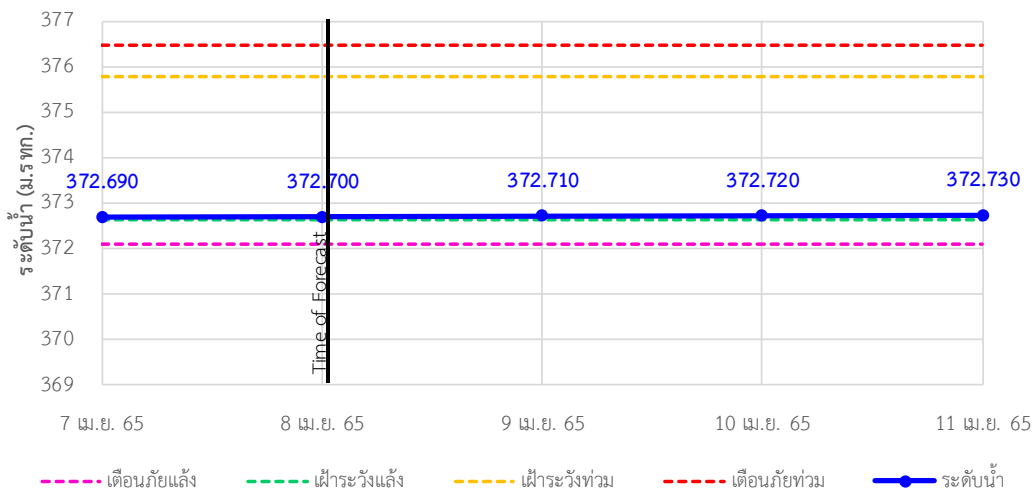

รายงานสถานการณ์ลุ่มน้ำกกและโขงเหนือ วันที่ 18 เมษายน 2565

TC030318 สะพานบ้านป่ารก ต.ธารทอง อ.พาน จ.เชียงราย

TC030115 สะพานสบกก ต.บ้านแซว อ.เชียงแสน จ.เชียงราย

TC020512 สะพานพระธรรมมิกราช ต.ห้วยลาน อ.ดอกคำใต้ จ.พะเยา