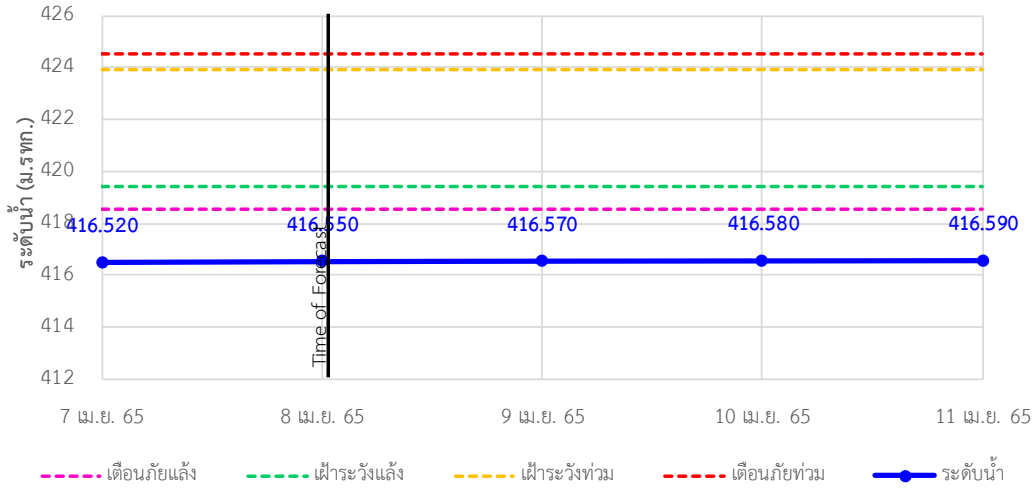

รายงานสถานการณ์ลุ่มน้ำกกและโขงเหนือ วันที่ 18 เมษายน 2565

TC030318 สะพานบ้านป่ารก ต.ธารทอง อ.พาน จ.เชียงราย