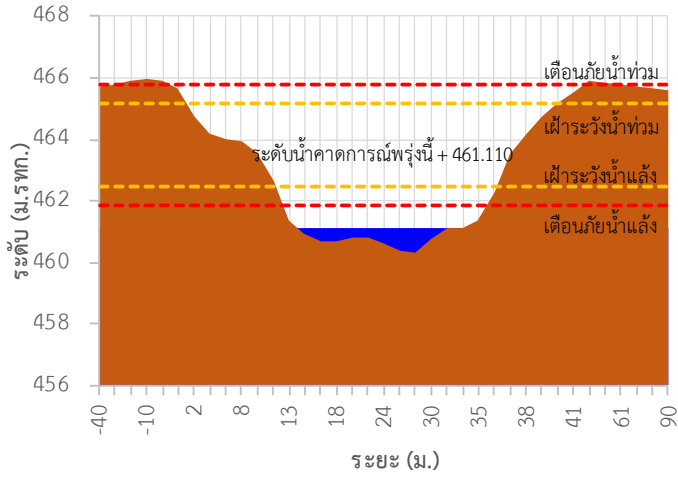

รายงานสถานการณ์ลุ่มน้ำกกและโขงเหนือ วันที่ 18 เมษายน 2565

TC030227 สะพานบ้านสบมาว