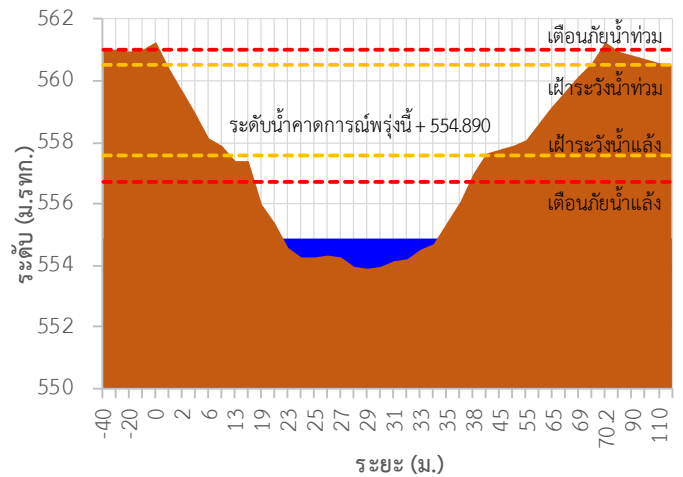

รายงานสถานการณ์ลุ่มน้ำกกและโขงเหนือ วันที่ 18 เมษายน 2565

TC030227 สะพานบ้านสบมาว

TC030113 สะพานมิตรภาพแม่น้ำวาง-ท่าดอน

TC030114 สะพานพ่อขุนเม็งรายมหาราช

TC030317 สะพานบ้านสันมะเค็ด

TC030318 สะพานบ้านป่ารวก