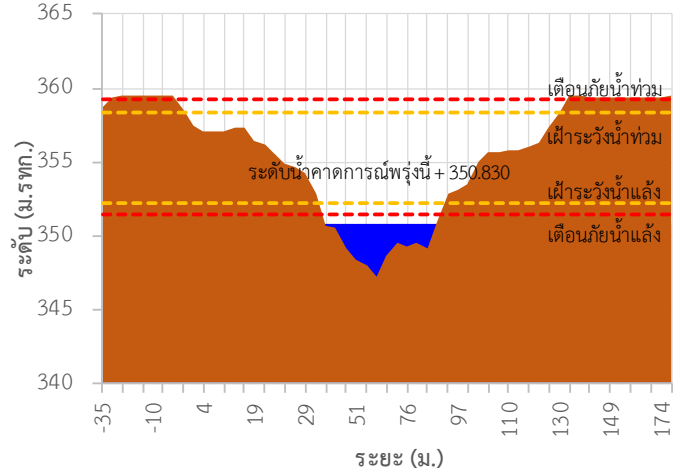

TC030115 สะพานสบกก

รายงานสถานการณ์ลุ่มน้ำกกและโขงเหนือ วันที่ 18 เมษายน 2565

TC020512 สะพานพระธรรมมิกราช

TC020805 สะพานบ้านป่าช้า

TC020903 สะพานบ้านหล้ายาง

TC020309 สะพานบ้านแม่คำสบเป็น

TC030227 สะพานบ้านสบมาว ต.เวียง อ.ฝาง จ.เชียงใหม่