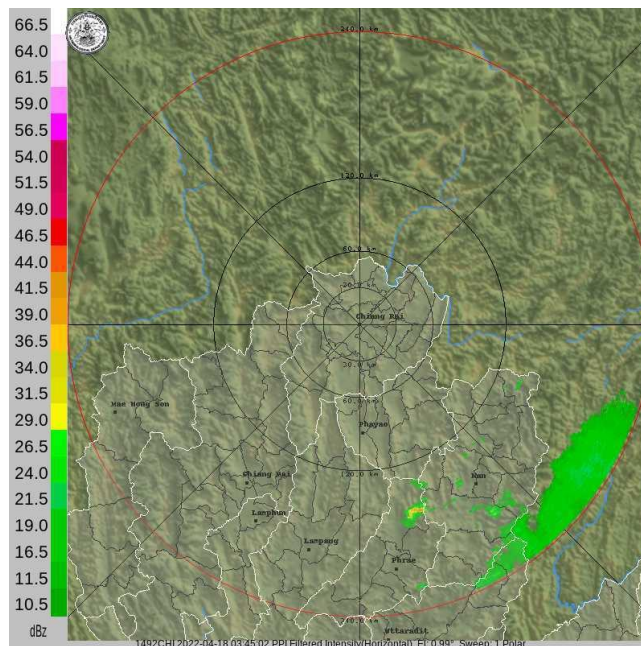

สภาพอากาศภาคเหนือ (เวลา 6:00 น.วันนี้ - 6:00 น.วันพรุ่งนี้)

อากาศร้อนกับมีฟ้าหลัวในตอนกลางวัน โดยมีพายุฝนฟ้าคะนองร้อยละ 60 ของพื้นที่ กับมีลมกระโชกแรง และมีลูกเห็บตกบางแห่ง ส่วนมากบริเวณจังหวัดแม่ฮ่องสอน เชียงใหม่ เชียงราย ลำพูน พะเยา น่าน แพร่ ลำปาง อุตรดิตถ์ พิษณุโลก สุโขทัย กำแพงเพชร พิจิตร และเพชรบูรณ์ อุณหภูมิต่ำสุด 21-28 องศาเซลเซียส อุณหภูมิสูงสุด 34-39 องศาเซลเซียส ลมตะวันตกเฉียงใต้ ความเร็ว 10-20 กม./ชม.

แผนที่อากาศ

รายงานสถานการณ์ลุ่มน้ำกกและโขงเหนือ วันที่ 18 เมษายน 2565

ภาพถ่ายดาวเทียม

เรดาร์ตรวจอากาศ

ภาพดาวเทียม : พบกลุ่มเมฆฝนบริเวณจังหวัดลำปาง พะเยา แพร่ น่าน อุดรดิตต์ สุโขทัย กำแพงเพชร นครสวรรค์ เพชรบูรณ์ เลย หนองบัวลำภู อุดรธานี หนองคาย สกลนคร ร้อยเอ็ด ยโสธร อุบลราชธานี ศรีสะเกษ บุรีรัมย์ นครราชสีมา สมุทรสาคร กรุงเทพมหานคร ชุมพร นครศรีธรรมราช พัทลุง