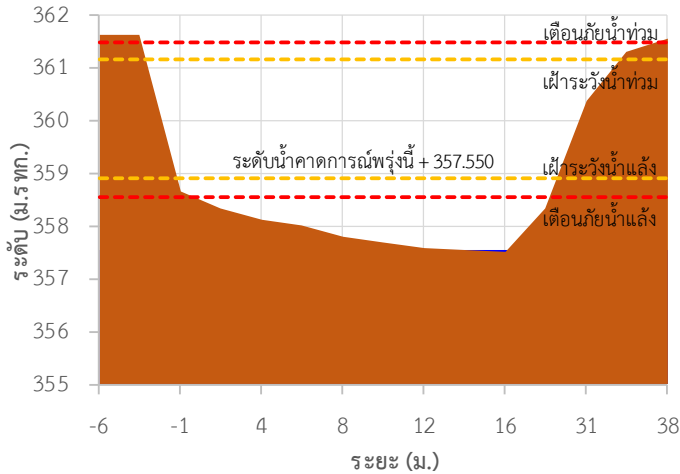

TC030115 สะพานสบกก

รายงานสถานการณ์ลุ่มน้ำกกและโขงเหนือ วันที่ 18 เมษายน 2565

TC020512 สะพานพระธรรมมิกราช

TC020805 สะพานบ้านป่าช้า

TC020903 สะพานบ้านหล้ายาง

TC020309 สะพานบ้านแม่คำสบเป็น

TC030227 สะพานบ้านสบมาว ต.เวียง อ.ฝาง จ.เชียงใหม่