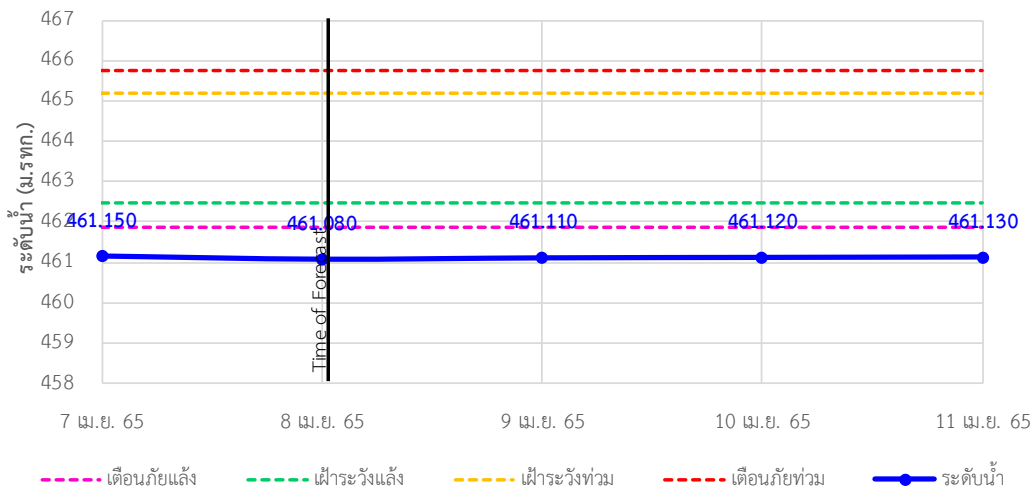

TC030115 สะพานสบกก

รายงานสถานการณ์ลุ่มน้ำกกและโขงเหนือ วันที่ 18 เมษายน 2565

TC020512 สะพานพระธรรมมิกราช

TC020805 สะพานบ้านป่าช้า

TC020903 สะพานบ้านหล้ายาง

TC020309 สะพานบ้านแม่คำสบเป็น

TC030227 สะพานบ้านสบมาว ต.เวียง อ.ฝาง จ.เชียงใหม่