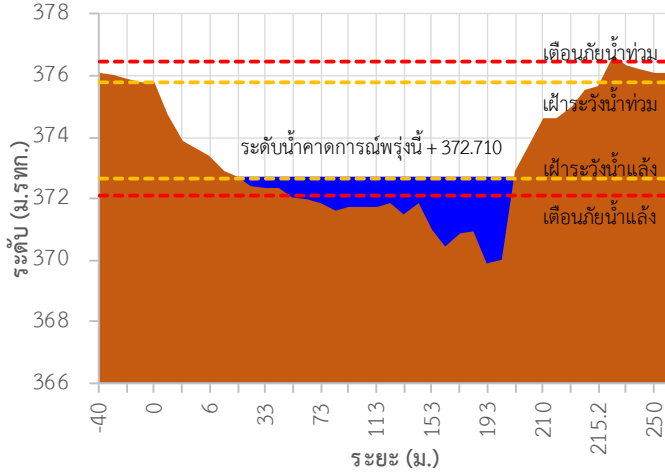

รายงานสถานการณ์ลุ่มน้ำกกและโขงเหนือ วันที่ 18 เมษายน 2565

TC020512 สะพานพระธรรมมิกราช