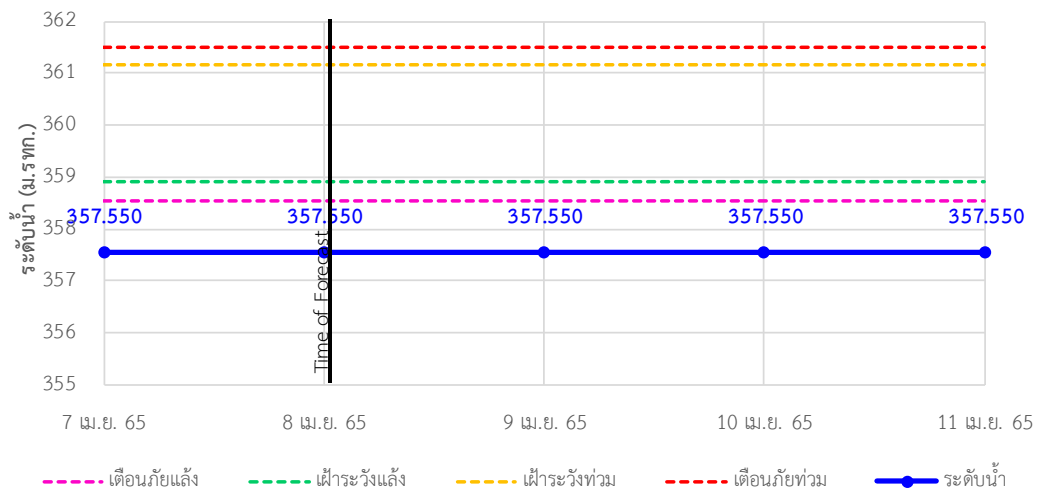

TC020903 สะพานบ้านหลายงาว ต.หลายงาว อ.เวียงแก่น จ.เชียงราย