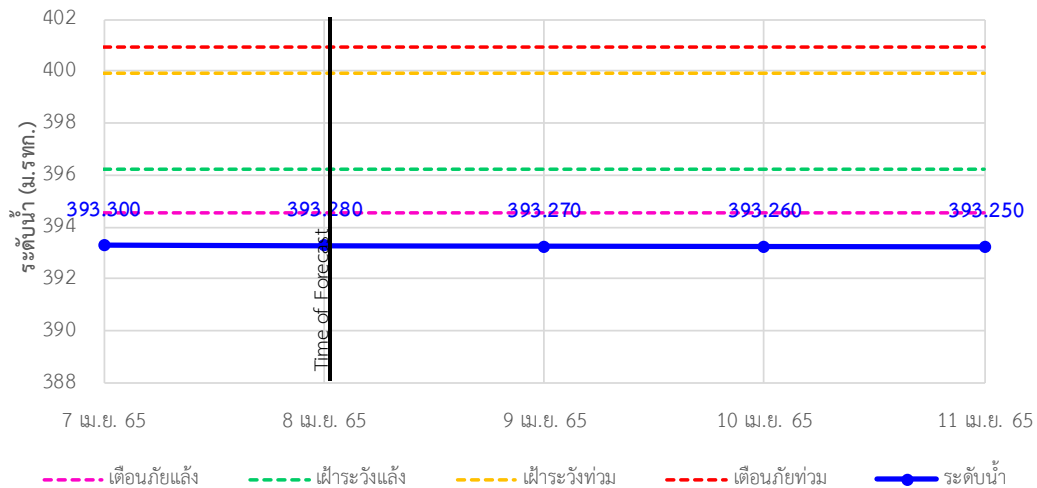

TC030114 สะพานพ่อบุญเมืองรายหาราช ต.แม่ยาว อ.เมืองเชียงราย จ.เชียงราย