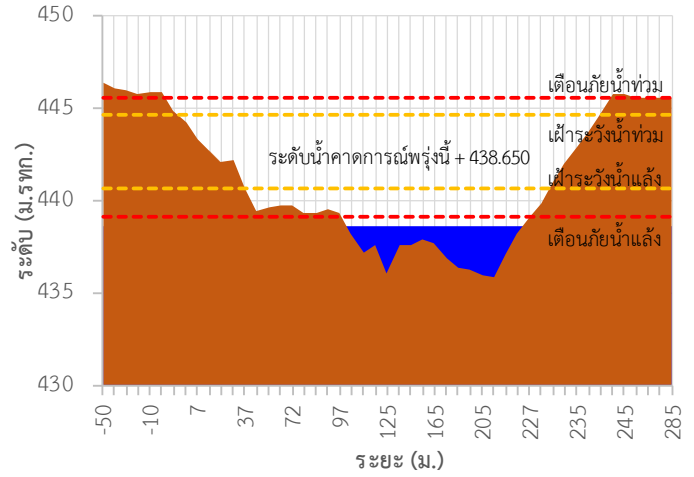

TC030113 สะพานมิตรภาพแม่น้ำวาง-ท่าดอน