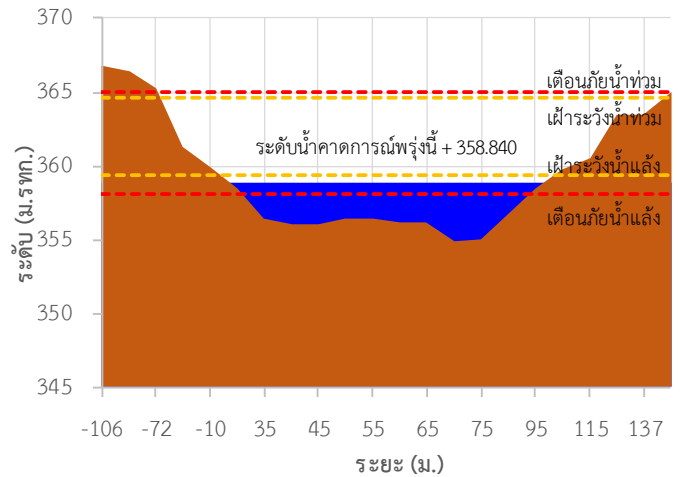

TC030115 สะพานสบกก