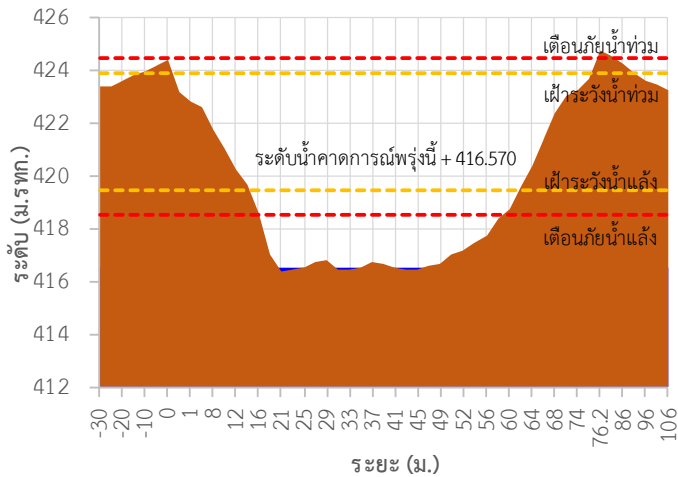

รายงานสถานการณ์ลุ่มน้ำกกและโขงเหนือ วันที่ 18 เมษายน 2565

TC030227 สะพานบ้านสบมาว

TC030113 สะพานมิตรภาพแม่น้ำวาง-ท่าดอน

TC030114 สะพานพ่อขุนเม็งรายมหาราช

TC030317 สะพานบ้านสันมะเค็ด

TC030318 สะพานบ้านป่ารวก