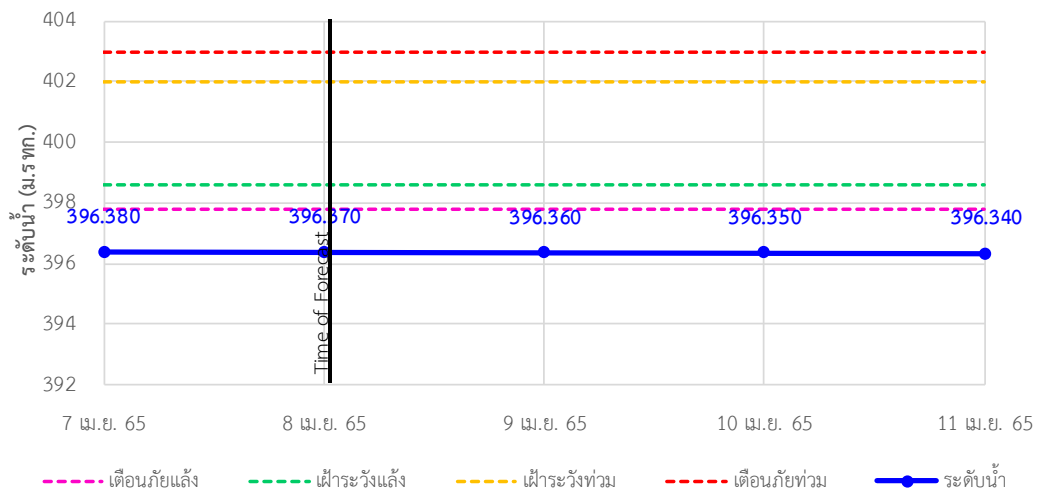

รายงานสถานการณ์ลุ่มน้ำกกและโขงเหนือ วันที่ 18 เมษายน 2565

TC020805 สะพานบ้านป่าช้า ต.เม็ງราย อ.พญาเม็ງราย จ.เชียงราย

TC020903 สะพานบ้านหลายงาว ต.หลายงาว อ.เวียงแก่น จ.เชียงราย

TC020309 สะพานบ้านแม่คำสบเป็น ต.แม่คำ อ.แม่จัน จ.เชียงราย