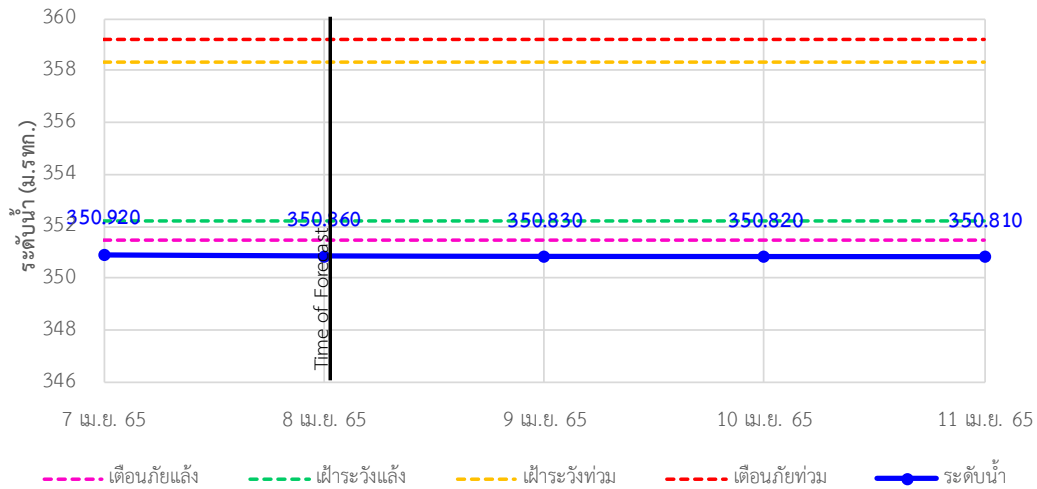

รายงานสถานการณ์ลุ่มน้ำกกและโขงเหนือ วันที่ 18 เมษายน 2565

TC020805 สะพานบ้านป่าช้า ต.เม็ງราย อ.พญาเม็ງราย จ.เชียงราย