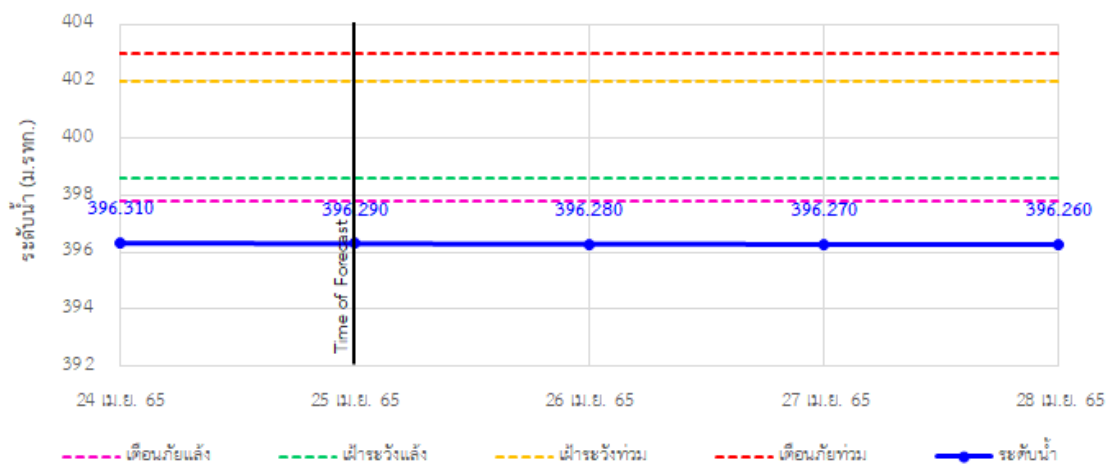

## รายงานสถานการณ์ลุ่มน้ำกกและโขงเหนือ วันที่ 25 เมษายน 2565

TC020805 สะพานบ้านป่าช้า ต.เมืองราย อ.พญาเมืองราย จ.เชียงราย

TC020903 สะพานบ้านหลายงาว ต.หลายงาว อ.เวียงแก่น จ.เชียงราย

TC020309 สะพานบ้านแม่คำสเปน ต.แม่คำ อ.แม่จัน จ.เชียงราย