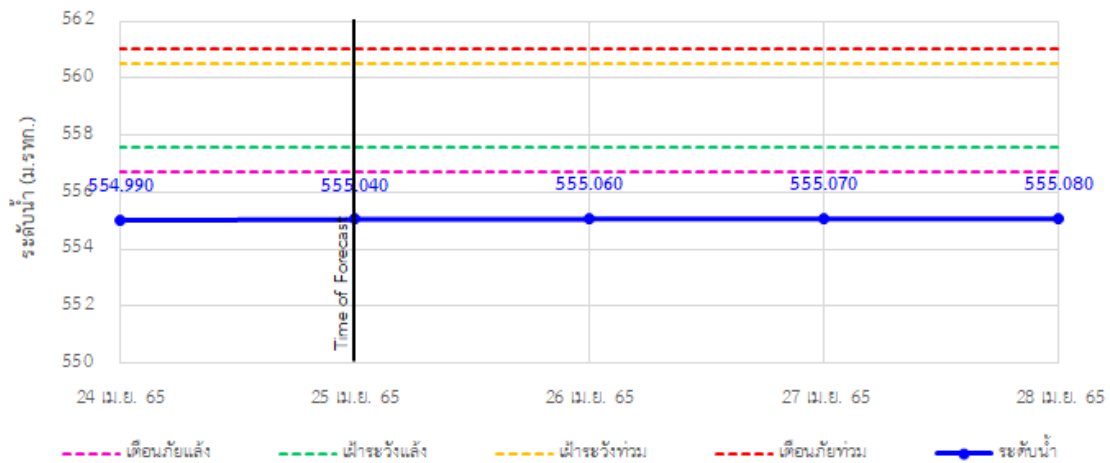

TC030317 สะพานบ้านสันมะเค็ด ต.เวียงกาหลง อ.เวียงป่าเป้า จ.เชียงราย