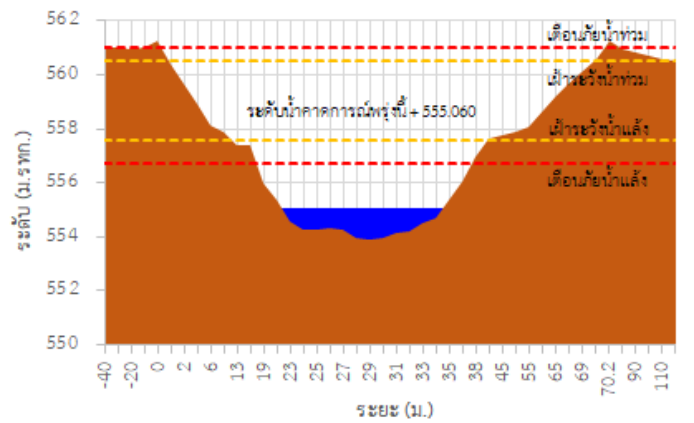

## รายงานสถานการณ์ลุ่มน้ำกกและโขงเหนือ วันที่ 25 เมษายน 2565

TC030227 สะพานบ้านสมมาว

TC030113 สะพานมิตรภาพแม่ยาวาง-ท่าตอน

TC030114 สะพานพ่อบึงเมืองรามหาราช

TC030317 สะพานบ้านสันมะเค็ด

TC030318 สะพานบ้านป่ารก