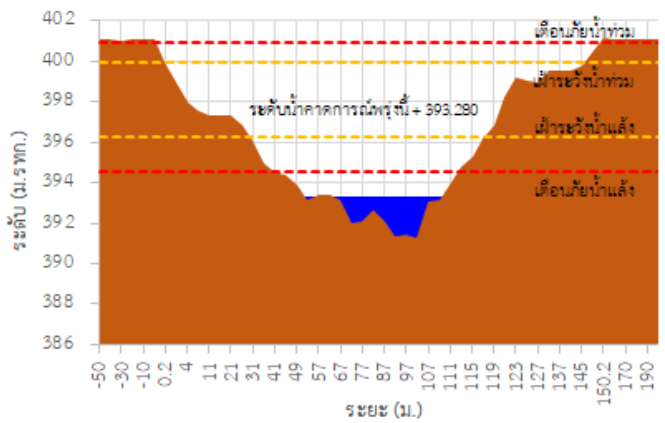

## รายงานสถานการณ์ลุ่มน้ำกกและโขงเหนือ วันที่ 25 เมษายน 2565

TC030227 สะพานบ้านสมมาว

TC030113 สะพานมิตรภาพแม่ยาวาง-ท่าตอน

TC030114 สะพานพ่อบึงเมืองรามหาราช

TC030317 สะพานบ้านสันมะเค็ด

TC030318 สะพานบ้านป่ารก