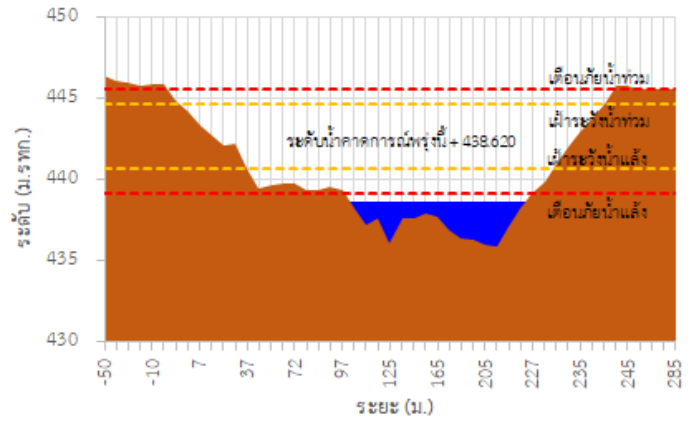

## รายงานสถานการณ์ลุ่มน้ำกกและโขงเหนือ วันที่ 25 เมษายน 2565

TC030227 สะพานบ้านสมมาว

TC030113 สะพานมิตรภาพแม่ยาวาง-ท่าตอน

TC030114 สะพานพ่อบึงเมืองรามหาราช

TC030317 สะพานบ้านสันมะเค็ด

TC030318 สะพานบ้านป่ารก