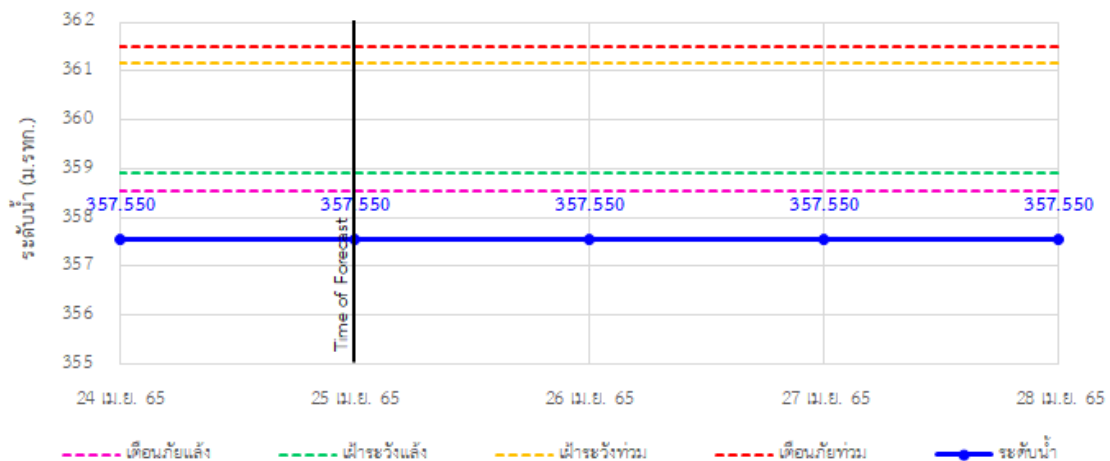

TC020903 สะพานบ้านหลายงาว ต.หลายงาว อ.เวียงแก่น จ.เชียงราย