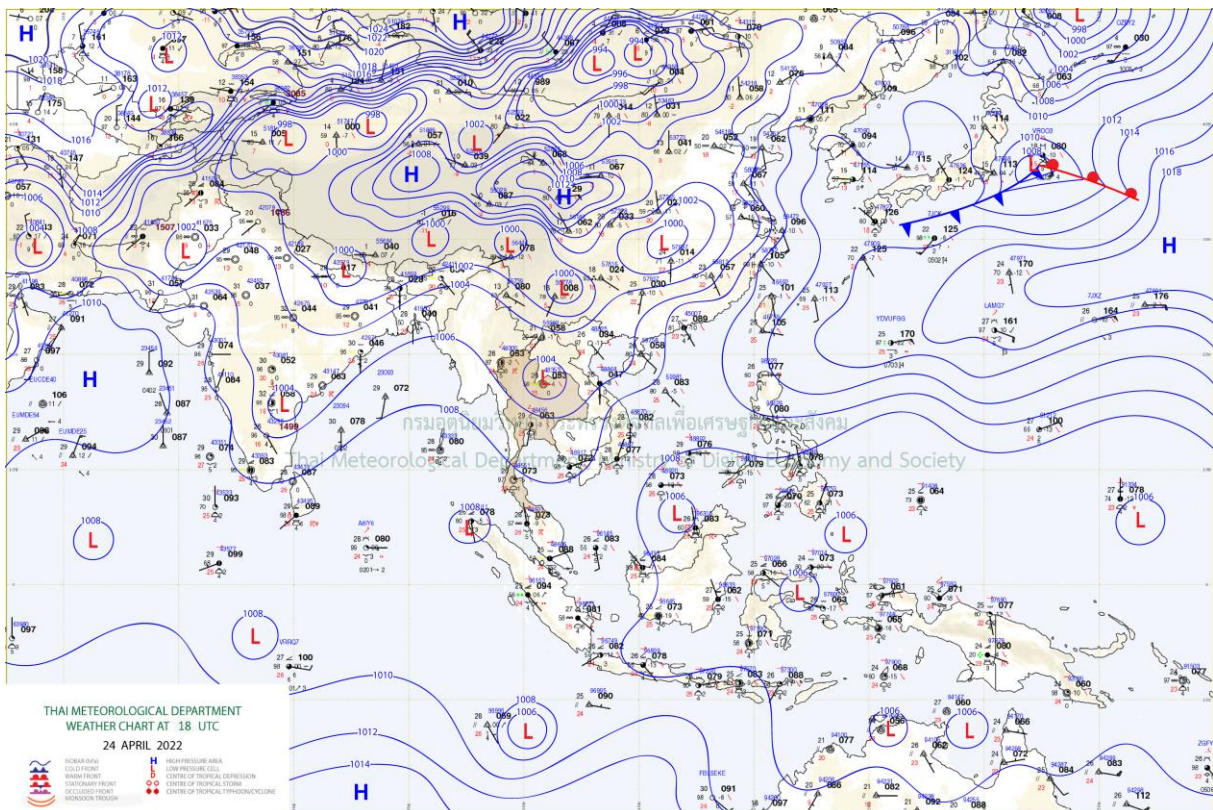

รายงานสถานการณ์ลุ่มน้ำกและโขงเหนือ วันที่ 25 เมษายน 2565

1) สภาพภูมิอากาศ (ที่มา : กรมอุตุนิยมวิทยา)

สภาพอากาศวันนี้

พยากรณ์อากาศ 24 ชั่วโมงข้างหน้า ความกดอากาศต่ำเนื่องจากความร้อนปกคลุมประเทศไทยตอนบน ลักษณะเช่นนี้ทำให้บริเวณดังกล่าวมีอากาศร้อนโดยทั่วไปกับมีฟ้าหลัวในตอนกลางวัน และมีอากาศร้อนจัดบางพื้นที่ในภาคเหนือ ขอให้ประชาชนในบริเวณดังกล่าวดูแลสุขภาพเนื่องจากสภาพอากาศที่ร้อนขึ้นในระยะนี้ไว้ด้วย ในขณะที่ลมใต้และลมตะวันออกเฉียงใต้ยังคงพัดนำความชื้นจากอ่าวไทยเข้ามาปกคลุมบริเวณประเทศไทยตอนบน ทำให้บริเวณดังกล่าวยังคงมีฝนฟ้าคะนองบางแห่ง สำหรับลมตะวันออกเฉียงใต้ที่พัดปกคลุมอ่าวไทยและภาคใต้มีกำลังอ่อน ทำให้ภาคใต้มีฝนฟ้าคะนองบางแห่ง

สภาพอากาศภาคเหนือ (เวลา 6:00 น.วันนี้ - 6:00 น.วันพรุ่งนี้)

อากาศร้อนถึงร้อนจัด กับมีฟ้าหลัวในตอนกลางวัน โดยมีฝนฟ้าคะนองร้อยละ 10 ของพื้นที่ ส่วนมากบริเวณจังหวัดแม่ฮ่องสอน เชียงใหม่ เชียงราย ลำปาง พะเยา และน่าน อุณหภูมิต่ำสุด 25-28 องศาเซลเซียส อุณหภูมิสูงสุด 34-41 องศาเซลเซียส ลมตะวันออกเฉียงใต้ ความเร็ว 10-15 กม./ชม.

แผนที่อากาศ