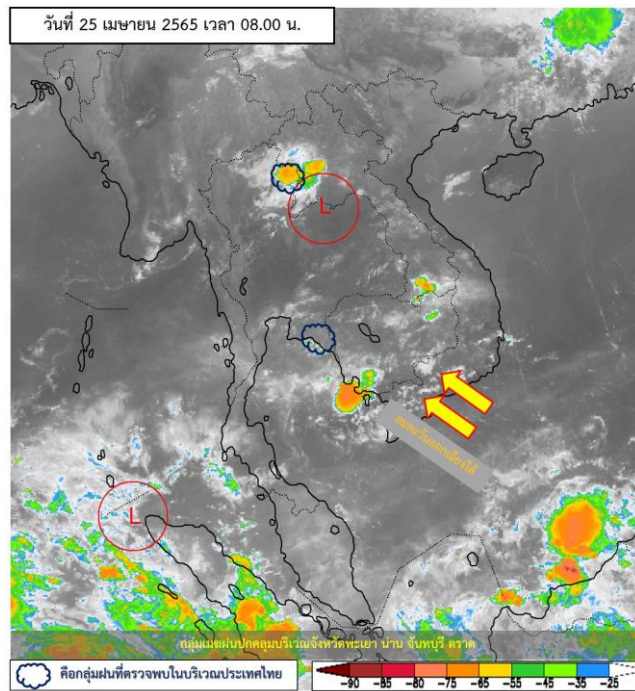

รายงานสถานการณ์ลุ่มน้ำกกและโขงเหนือ วันที่ 25 เมษายน 2565

ภาพถ่ายดาวเทียม