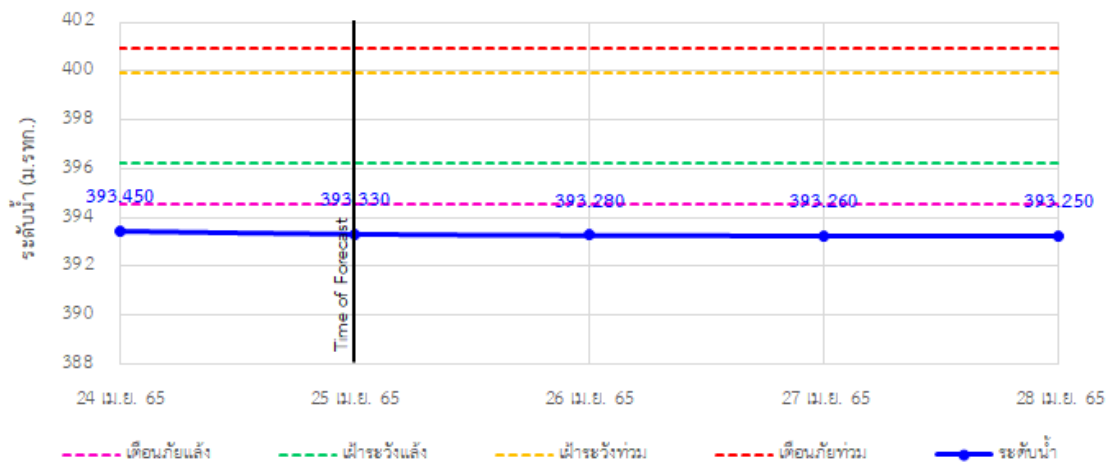

TC030114 สะพานพ่อนมเมืองรามหาราช ต.แม่ยาว อ.เมืองเชียงราย จ.เชียงราย