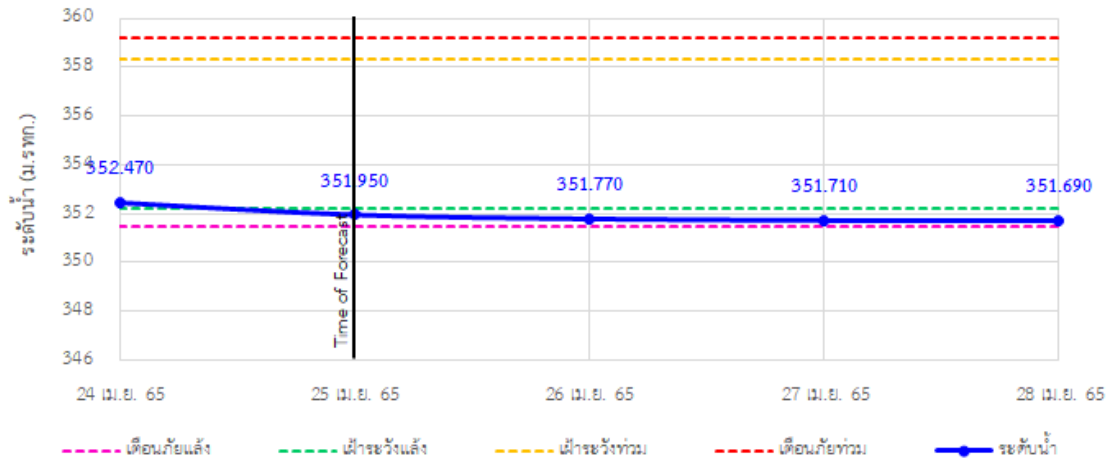

รายงานสถานการณ์ลุ่มน้ำกกและโขงเหนือ วันที่ 25 เมษายน 2565

TC020805 สะพานบ้านป่าช้า ต.เมืองราย อ.พญาเมืองราย จ.เชียงราย