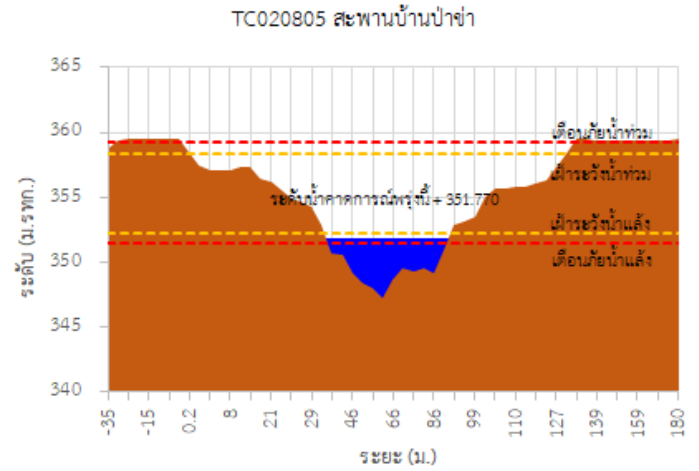

รายงานสถานการณ์ลุ่มน้ำกกและโขงเหนือ วันที่ 25 เมษายน 2565