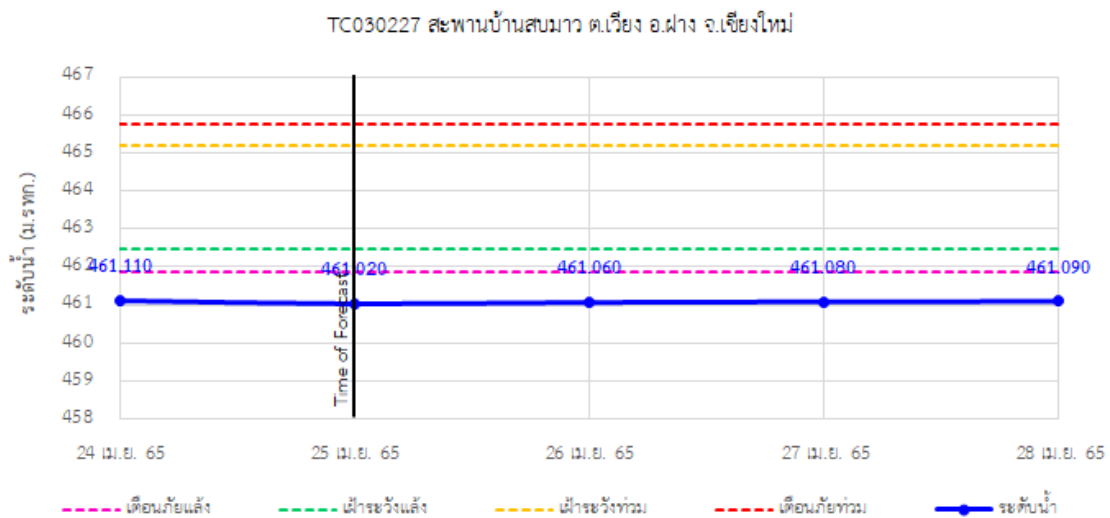

รายงานสถานการณ์ลุ่มน้ำกกและโขงเหนือ วันที่ 25 เมษายน 2565