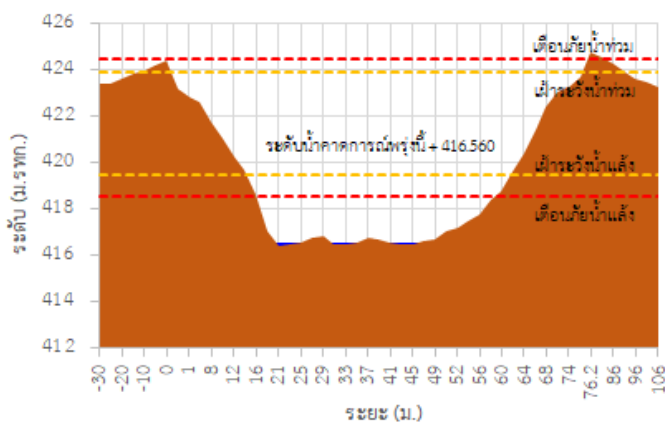

## รายงานสถานการณ์ลุ่มน้ำกกและโขงเหนือ วันที่ 25 เมษายน 2565

TC030227 สะพานบ้านสมมาว

TC030113 สะพานมิตรภาพแม่ยาวาง-ท่าตอน

TC030114 สะพานพ่อบึงเมืองรามหาราช

TC030317 สะพานบ้านสันมะเค็ด

TC030318 สะพานบ้านป่ารก