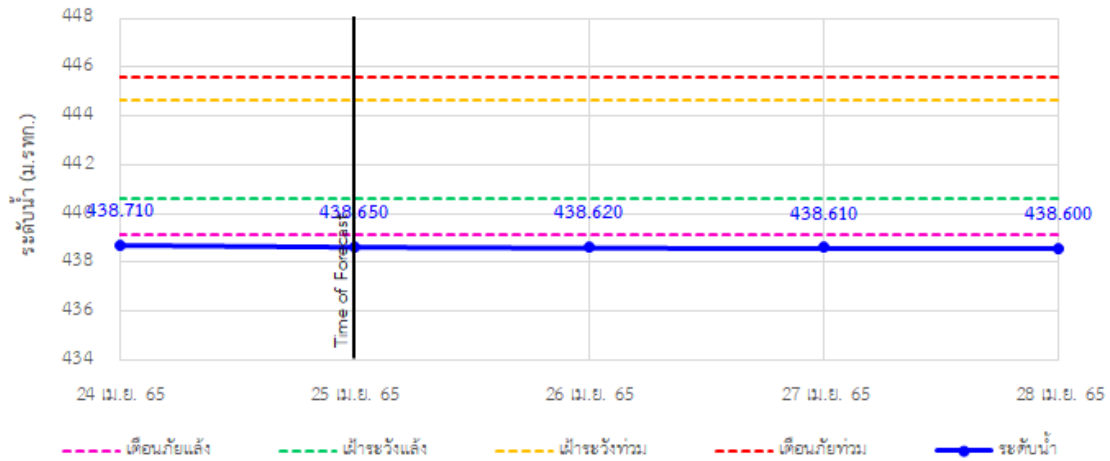

รายงานสถานการณ์ลุ่มน้ำกกและโขงเหนือ วันที่ 25 เมษายน 2565

TC030113 สะพานมิตรภาพแม่เมาะ-ท่าตอน ต.แม่เมาะ อ.เชียงใหม่