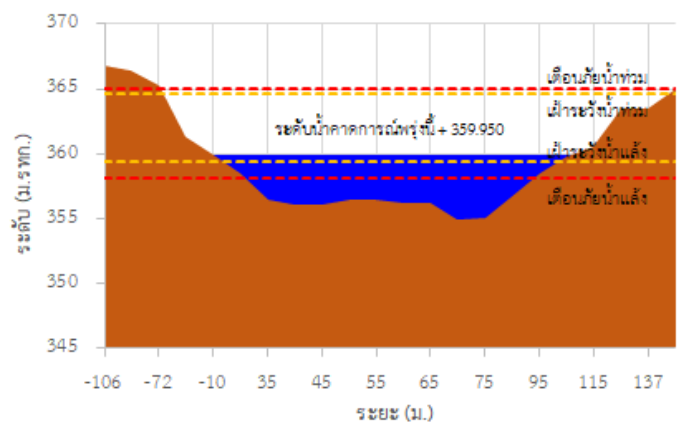

TC030115 สะพานสกก