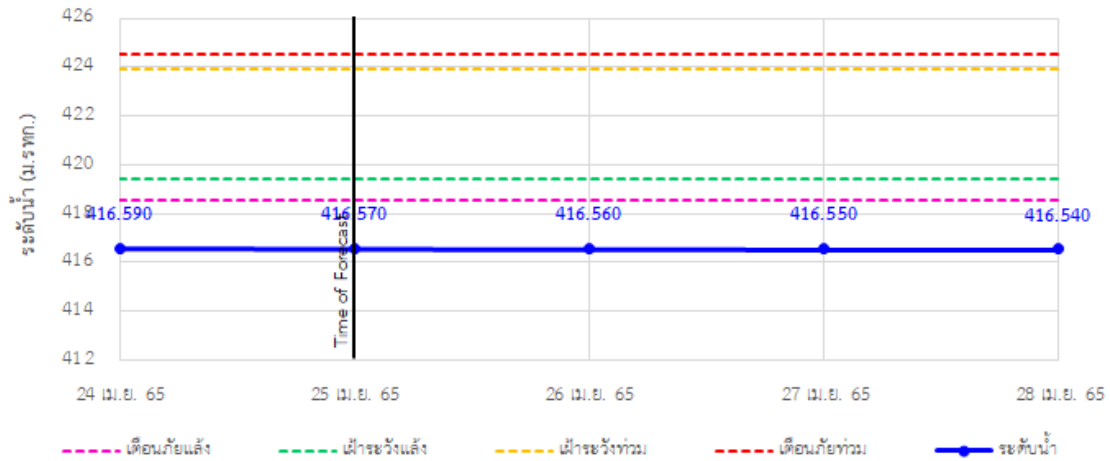

รายงานสถานการณ์ลุ่มน้ำกกและโขงเหนือ วันที่ 25 เมษายน 2565

TC030318 สะพานบ้านป่ารก ต.ธารทอง อ.พาน จ.เชียงราย