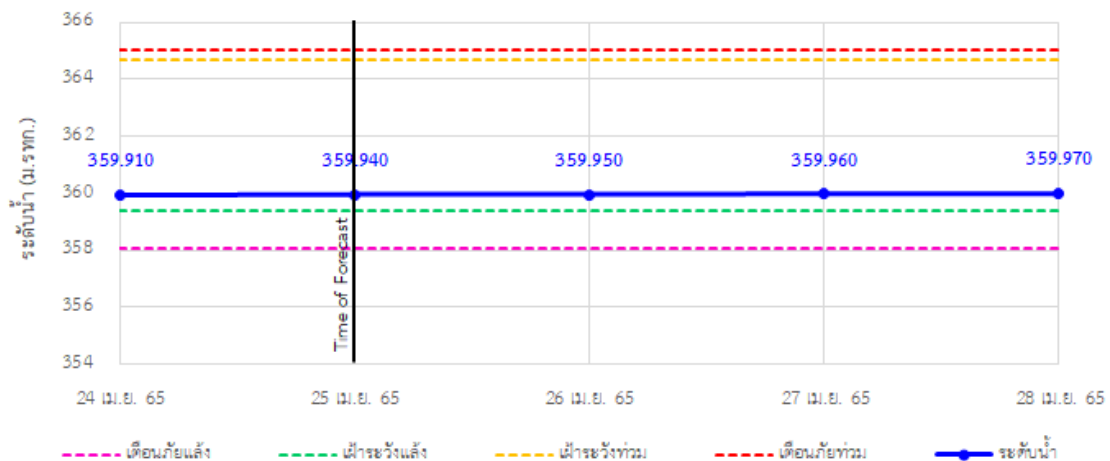

TC030115 สะพานสบกก ต.บ้านแซว อ.เชียงแสน จ.เชียงราย