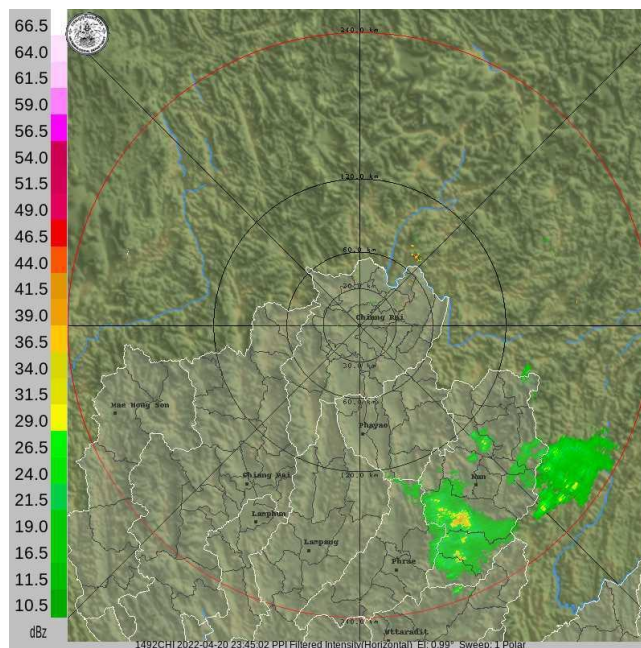

#### สภาพอากาศวันนี้

พยากรณ์อากาศ 24 ชั่วโมงข้างหน้า ความกดอากาศต่ำเนื่องจากความร้อนปกคลุมประเทศไทยตอนบน ลักษณะเช่นนี้ทำให้บริเวณดังกล่าวมีอากาศร้อนโดยทั่วไปกับมีฟ้าหลัวในตอนกลางวัน และมีอากาศร้อนจัดบางพื้นที่ในภาคเหนือ ขอให้ประชาชนในบริเวณดังกล่าวดูแลสุขภาพเนื่องจากสภาพอากาศที่ร้อนขึ้นในระยะนี้ไว้ด้วย ในขณะที่ลมใต้และลมตะวันออกเฉียงใต้ยังคงพัดนำความชื้นจากอ่าวไทยเข้ามาปกคลุมบริเวณประเทศไทยตอนบน ทำให้บริเวณดังกล่าวยังคงมีฝนฟ้าคะนองบางแห่ง สำหรับลมตะวันออกเฉียงใต้ที่พัดปกคลุมอ่าวไทยและภาคใต้มีกำลังอ่อน ทำให้ภาคใต้มีฝนฟ้าคะนองบางแห่ง

#### สภาพอากาศภาคเหนือ (เวลา 6:00 น.วันนี้ - 6:00 น.วันพรุ่งนี้)

อากาศร้อนถึงร้อนจัด กับมีฟ้าหลัวในตอนกลางวัน โดยมีฝนฟ้าคะนองร้อยละ 10 ของพื้นที่ ส่วนมากบริเวณจังหวัดแม่ฮ่องสอน เชียงใหม่ เชียงราย ลำปาง พะเยา และน่าน อุณหภูมิต่ำสุด 25-28 องศาเซลเซียส อุณหภูมิสูงสุด 34-41 องศาเซลเซียส ลมตะวันออกเฉียงใต้ ความเร็ว 10-15 กม./ชม.

## รายงานสถานการณ์ลุ่มน้ำกกและโขงเหนือ วันที่ 25 เมษายน 2565

ภาพถ่ายดาวเทียม

เรดาร์ตรวจอากาศ

ภาพถ่ายดาวเทียม : กลุ่มเมฆฝนปกคลุมบริเวณจังหวัดพะเยา น่าน จันทบุรี ตราร

ภาพเรดาร์ : เวลา 7.00 น. พบกลุ่มเมฆฝนปกคลุมบริเวณจังหวัดแพร่ น่าน