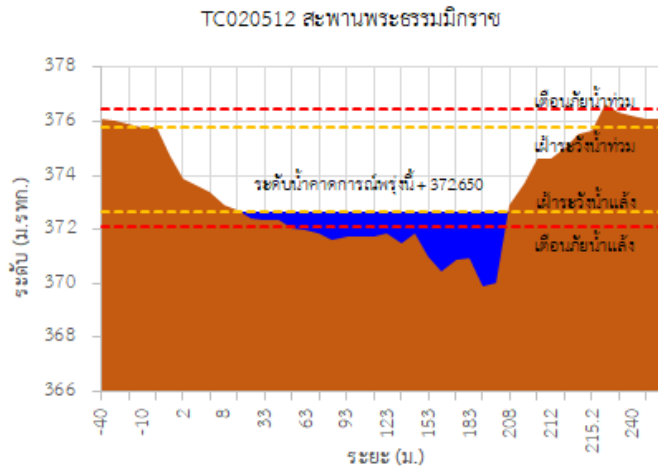

รายงานสถานการณ์ลุ่มน้ำกกและโขงเหนือ วันที่ 25 เมษายน 2565