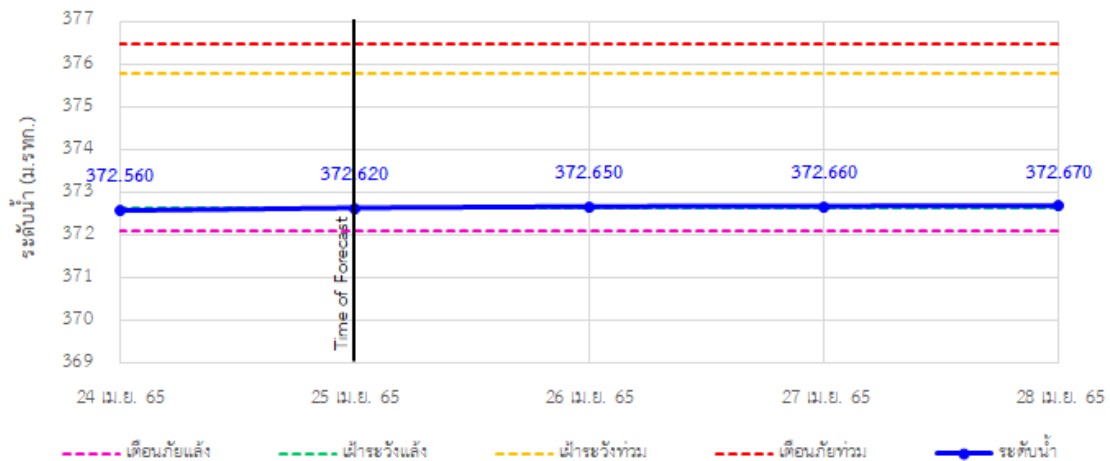

## รายงานสถานการณ์ลุ่มน้ำกกและโขงเหนือ วันที่ 25 เมษายน 2565

TC030318 สะพานบ้านป่ารก ต.ธารทอง อ.พาน จ.เชียงราย

TC030115 สะพานสบกก ต.บ้านแซว อ.เชียงแสน จ.เชียงราย

TC020512 สะพานพระธรรมมิกราช ต.ห้วยลาน อ.ดอกคำใต้ จ.พะเยา