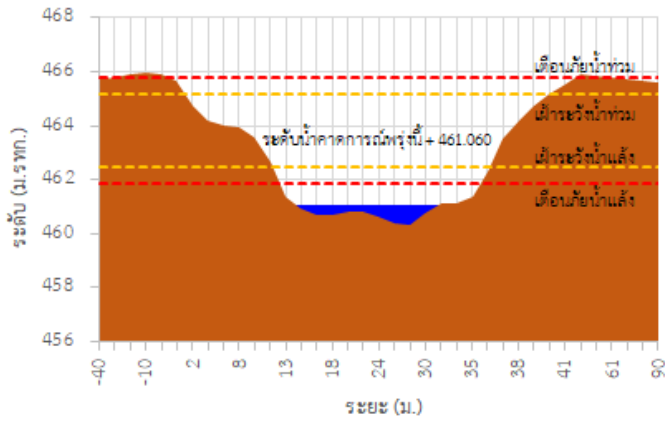

ระบบติดตามสถานการณ์น้ำทางไกลอัตโนมัติ

ศูนย์ป้องกันวิกฤติน้ำ กรมทรัพยากรน้ำ กระทรวงทรัพยากรธรรมชาติและสิ่งแวดล้อม

180/3 ถนนพระรามที่ 6 ซอย 34 แขวงสามเสนใน เขตพญาไท กรุงเทพมหานคร 10400 โทรศัพท์ 0 2271 6000

<http://tele-kokkhong.dwr.go.th>

รายงานสถานการณ์ลุ่มน้ำกกและโขงเหนือ วันที่ 25 เมษายน 2565

TC030227 สะพานบ้านสมมาว