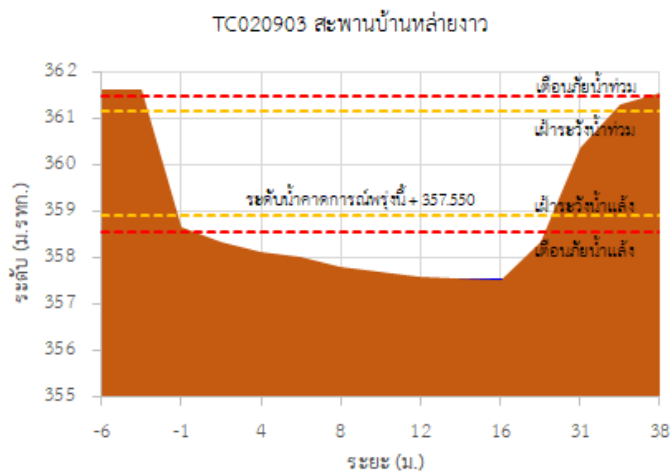

รายงานสถานการณ์ลุ่มน้ำกกและโขงเหนือ วันที่ 25 เมษายน 2565