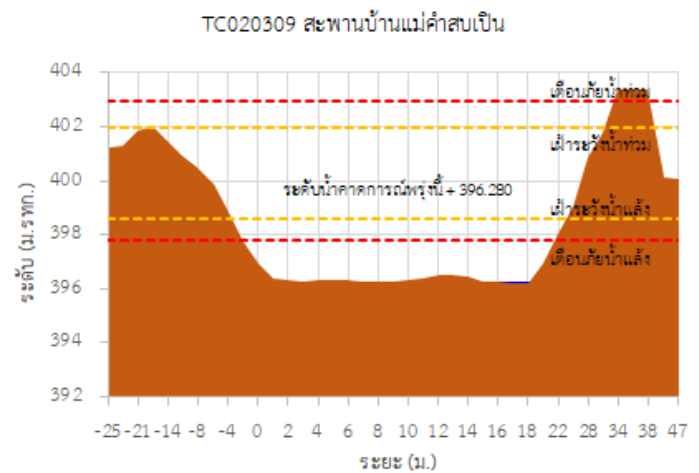

รายงานสถานการณ์ลุ่มน้ำกกและโขงเหนือ วันที่ 25 เมษายน 2565