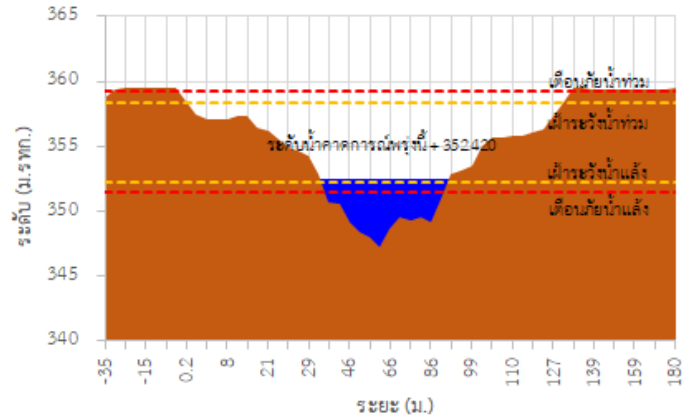

TC020805 สะพานบ้านป่าข่า