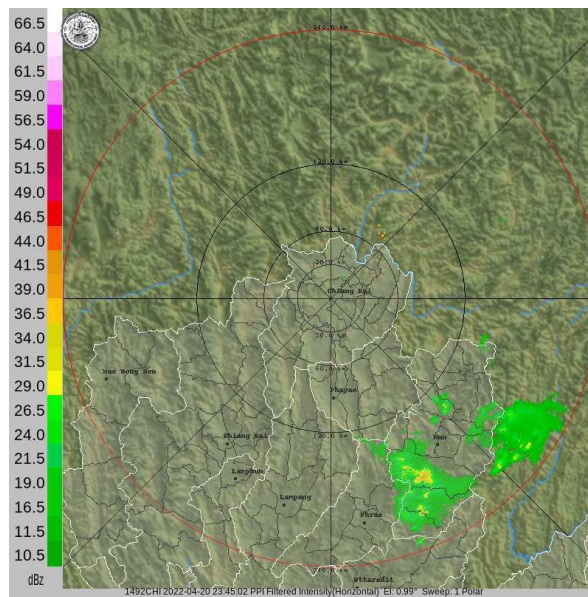

รายงานสถานการณ์ลุ่มน้ำกักและโขงเหนือ วันที่ 2 พฤษภาคม 2565

1) สภาพภูมิอากาศ (ที่มา : กรมอุตุนิยมวิทยา)

สภาพอากาศวันนี้

พยากรณ์อากาศ 24 ชั่วโมงข้างหน้า บริเวณประเทศไทยตอนบนมีพายุฤดูร้อน โดยมีลักษณะของพายุฝนฟ้าคะนอง ลมกระโชกแรง ลูกเห็บตก และมีฝนตกหนักบางแห่ง รวมถึงอาจมีฟ้าผ่าเกิดขึ้นได้บางพื้นที่ ขอให้ประชาชนระวังอันตรายจากภัยดังกล่าว โดยหลีกเลี่ยงการอยู่ในที่โล่งแจ้ง ใต้ต้นไม้ใหญ่ ใกล้สิ่งปลูกสร้างและป้ายโฆษณาที่ไม่แข็งแรง และเพิ่มความระมัดระวังในการสัญจรผ่านบริเวณที่มีพายุฝนฟ้าคะนอง ซึ่งอาจเกิดอันตรายจากลมกระโชกแรงและฟ้าผ่าได้ เกษตรกรควรเตรียมการป้องกันและระวังความเสียหายที่จะเกิดต่อผลผลิตทางการเกษตรไว้ด้วย ทั้งนี้เนื่องจากบริเวณความกดอากาศสูงหรือมวลอากาศเย็นกำลังปานกลางจากประเทศจีนได้แผ่ลงมาปกคลุมประเทศไทยตอนบน และทะเลจีนแล้ว ในขณะที่ประเทศไทยตอนบนมีอากาศร้อน ประกอบกับมีลมใต้และลมตะวันออกเฉียงใต้พัดนำความชื้นจากทะเลจีนใต้และอ่าวไทยเข้ามาปกคลุมบริเวณดังกล่าว และมีหย่อมความกดอากาศต่ำปกคลุมบริเวณประเทศกัมพูชา สำหรับอ่าวไทยและภาคใต้มีลมฝ่ายตะวันตกพัดปกคลุม ทำให้บริเวณดังกล่าวมีฝนฟ้าคะนอง และมีฝนตกหนักบางแห่ง

สภาพอากาศภาคเหนือ (เวลา 6:00 น.วันนี้ - 6:00 น.วันพรุ่งนี้)

มีพายุฝนฟ้าคะนองร้อยละ 60 ของพื้นที่ กับมีลมกระโชกแรง ลูกเห็บตก และมีฝนตกหนักบางแห่ง บริเวณจังหวัดแม่ฮ่องสอน เชียงใหม่ เชียงราย ลำพูน ลำปาง อุตรดิตถ์ สุโขทัย พิษณุโลก พิจิตร เพชรบูรณ์ กำแพงเพชร และตาก อุณหภูมิต่ำสุด 21-24 องศาเซลเซียส อุณหภูมิสูงสุด 30-34 องศาเซลเซียส ลมใต้ ความเร็ว 10-15 กม./ชม.

แผนที่อากาศ

รายงานสถานการณ์ลุ่มน้ำกกและโขงเหนือ วันที่ 2 พฤษภาคม 2565

ภาพถ่ายดาวเทียม

เรดาร์ตรวจอากาศ

ภาพดาวเทียม : กลุ่มเมฆฝนบริเวณจังหวัดตาก แม่ฮ่องสอน เชียงใหม่ เชียงราย ลำพูน ลำปาง พะเยา แพร่ น่าน อุตรดิตถ์ สุโขทัย พิษณุโลก พิจิตร เพชรบูรณ์ ขอนแก่น อุดรธานี หนองคาย บึงกาฬ กาฬสินธุ์ มหาสารคาม สกลนคร นครพนม นครราชสีมา ร้อยเอ็ด ยโสธร อำนาจเจริญ สุรินทร์ ศรีสะเกษ อุบลราชธานี กำแพงเพชร นครสวรรค์ อุทัยธานี ชัยนาท ลพบุรี สระบุรี กาญจนบุรี สุพรรณบุรี ราชบุรี นครปฐม สมุทรสงคราม สมุทรสาคร กรุงเทพมหานคร อโยธยา ปทุมธานี นครนายก ปราจีนบุรี สระแก้ว ฉะเชิงเทรา ชลบุรี ระยอง จันทบุรี ตราด