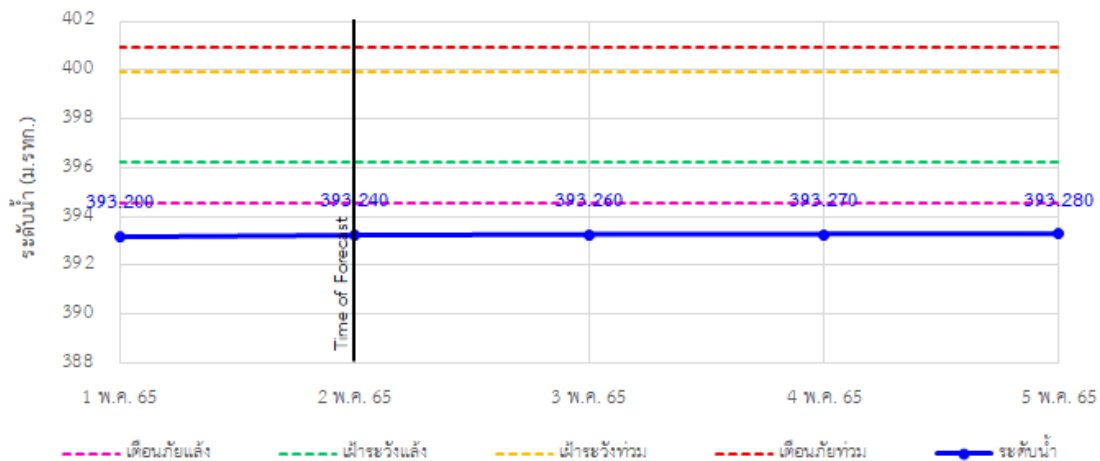

TC030114 สะพานพ่อยูนเมืองรามหาราช ต.แม่ยาว อ.เมืองเชียงราย จ.เชียงราย