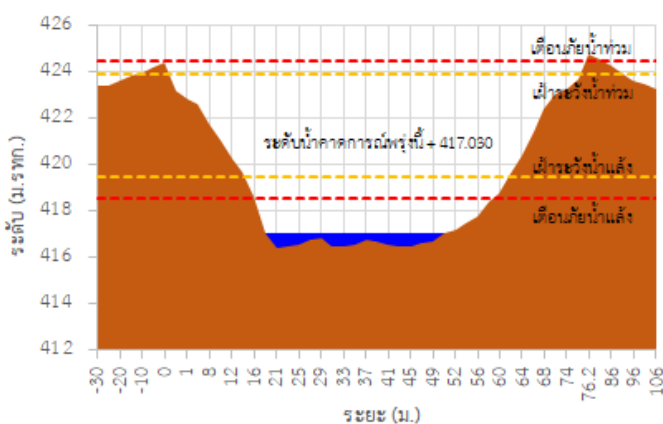

TC030318 สะพานบ้านป่ารก