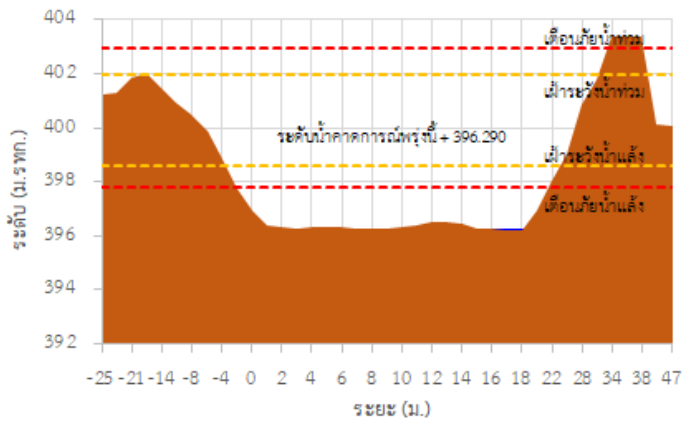

รายงานสถานการณ์ลุ่มน้ำกกและโขงเหนือ วันที่ 2 พฤษภาคม 2565

TC020512 สะพานพระธรรมมิกราช

TC020805 สะพานบ้านป่าข่า

TC020309 สะพานบ้านแม่คำสเปน

TC030227 สะพานบ้านสมมาว ต.เวียง อ.ฝาง จ.เชียงใหม่

รายงานสถานการณ์ลุ่มน้ำกกและโขงเหนือ วันที่ 2 พฤษภาคม 2565