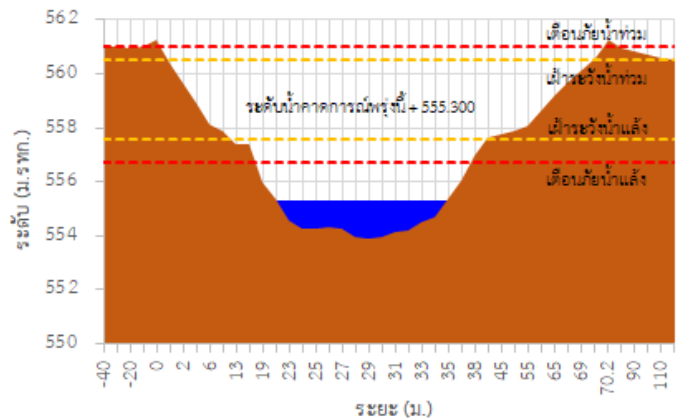

TC030317 สะพานบ้านสันมะเค็ด