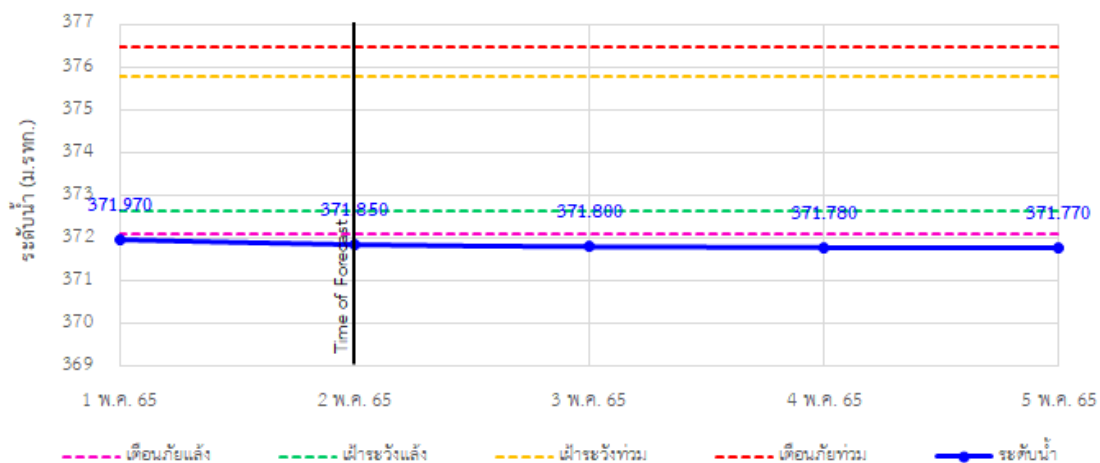

รายงานสถานการณ์ลุ่มน้ำกกและโขงเหนือ วันที่ 2 พฤษภาคม 2565

TC020805 สะพานบ้านป่าช้า ต.เม็งราย อ.พญาเม็งราย จ.เชียงราย

TC020309 สะพานบ้านแม่คำสเปิน ต.แม่คำ อ.แม่จัน จ.เชียงราย

ระบบติดตามสถานการณ์น้ำทางไกลอัตโนมัติ