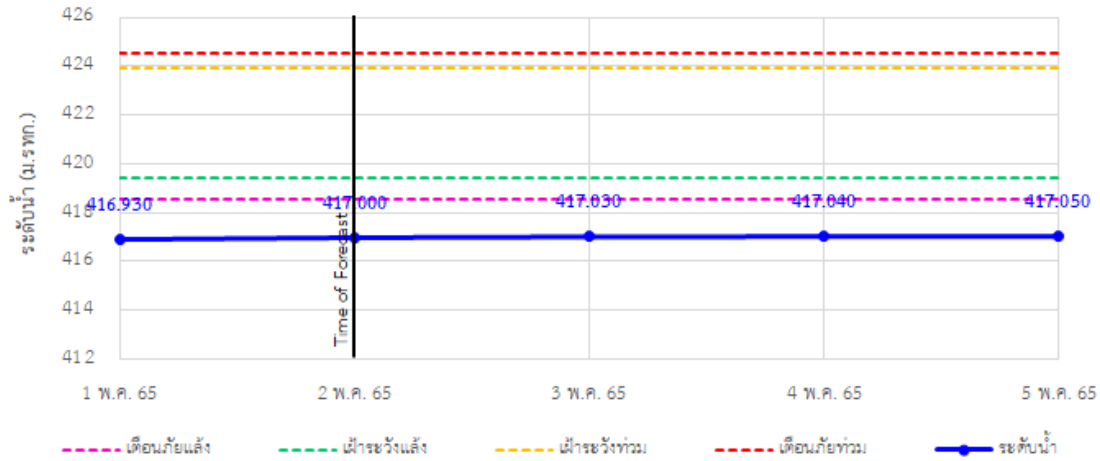

รายงานสถานการณ์ลุ่มน้ำกกและโขงเหนือ วันที่ 2 พฤษภาคม 2565

TC030318 สะพานบ้านป่ารก ต.ธารทอง อ.พาน จ.เชียงราย