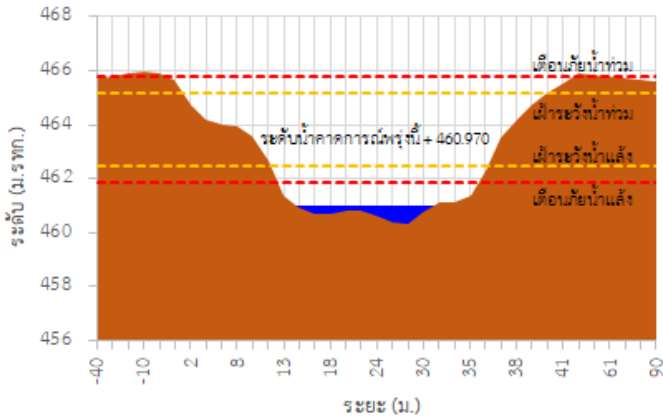

รายงานสถานการณ์ลุ่มน้ำกกและโขงเหนือ วันที่ 2 พฤษภาคม 2565

TC030227 สะพานบ้านสมมา