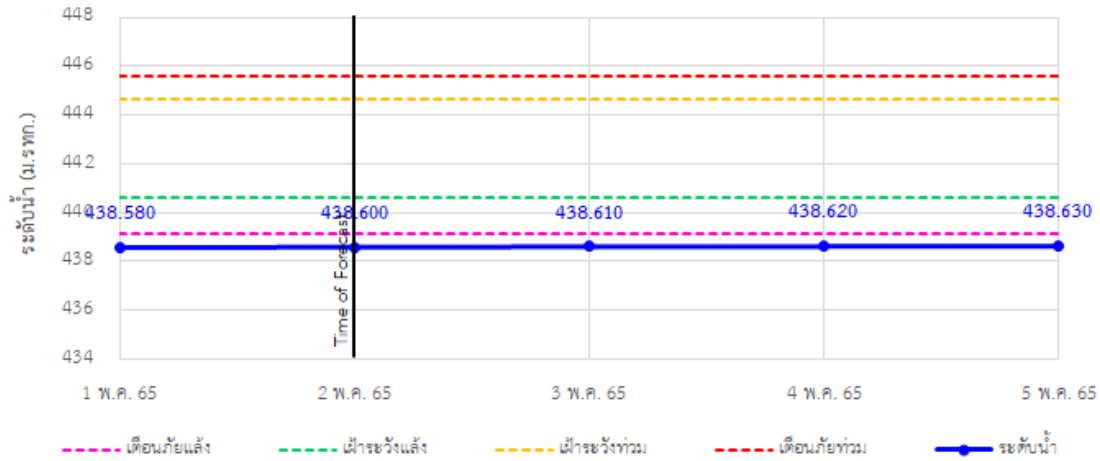

รายงานสถานการณ์ลุ่มน้ำกกและโขงเหนือ วันที่ 2 พฤษภาคม 2565

TC030113 สะพานมิตรภาพแม่ปาง-ท่าตอน ต.แม่ปาง อ.แม่เมาะ จ.เชียงใหม่