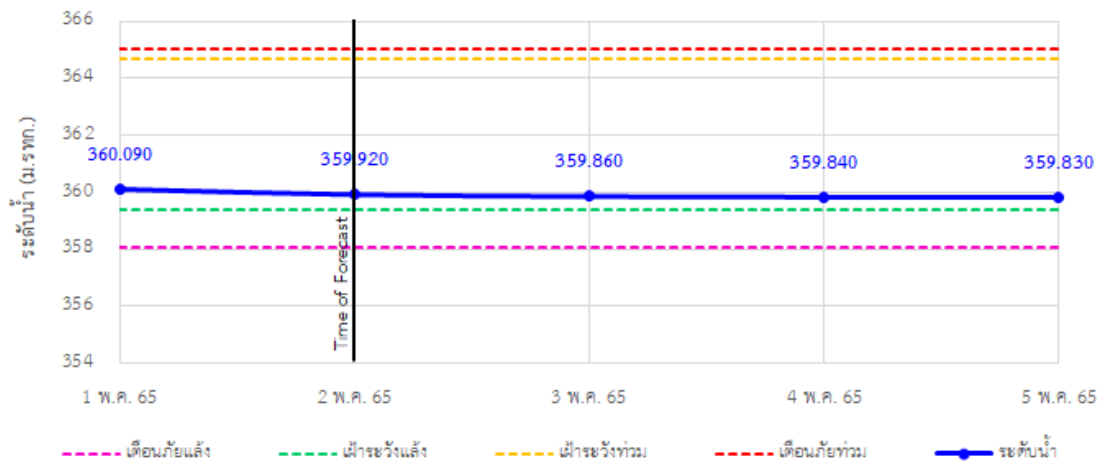

TC030115 สะพานสบกก ต.บ้านแซว อ.เชียงแสน จ.เชียงราย