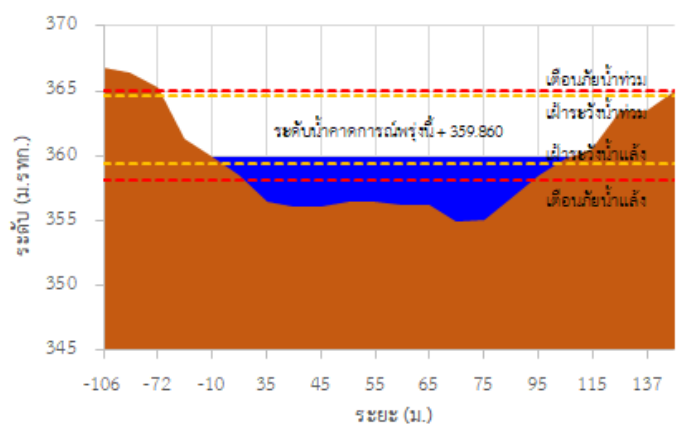

TC030115 สะพานสกก