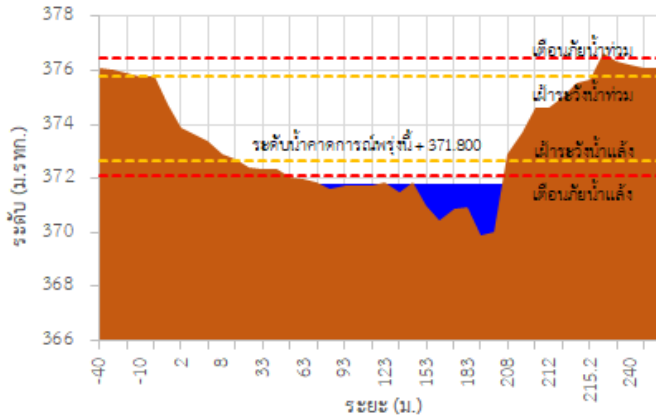

รายงานสถานการณ์ลุ่มน้ำกกและโขงเหนือ วันที่ 2 พฤษภาคม 2565

TC020512 สะพานพระธรรมมิกราช