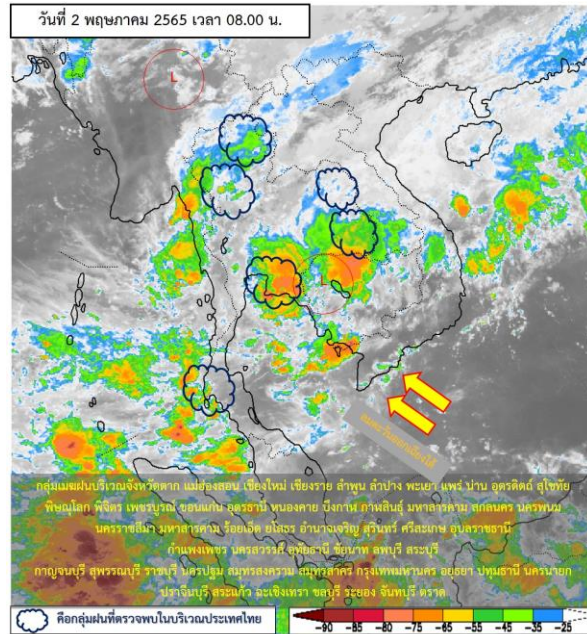

รายงานสถานการณ์ลุ่มน้ำกักและโขงเหนือ วันที่ 2 พฤษภาคม 2565

1) สภาพภูมิอากาศ (ที่มา : กรมอุตุนิยมวิทยา)

สภาพอากาศวันนี้

พยากรณ์อากาศ 24 ชั่วโมงข้างหน้า บริเวณประเทศไทยตอนบนมีพายุฤดูร้อน โดยมีลักษณะของพายุฝนฟ้าคะนอง ลมกระโชกแรง ลูกเห็บตก และมีฝนตกหนักบางแห่ง รวมถึงอาจมีฟ้าผ่าเกิดขึ้นได้บางพื้นที่ ขอให้ประชาชนระวังอันตรายจากภัยดังกล่าว โดยหลีกเลี่ยงการอยู่ในที่โล่งแจ้ง ใต้ต้นไม้ใหญ่ ใกล้สิ่งปลูกสร้างและป้ายโฆษณาที่ไม่แข็งแรง และเพิ่มความระมัดระวังในการสัญจรผ่านบริเวณที่มีพายุฝนฟ้าคะนอง ซึ่งอาจเกิดอันตรายจากลมกระโชกแรงและฟ้าผ่าได้ เกษตรกรควรเตรียมการป้องกันและระวังความเสียหายที่จะเกิดต่อผลผลิตทางการเกษตรไว้ด้วย ทั้งนี้เนื่องจากบริเวณความกดอากาศสูงหรือมวลอากาศเย็นกำลังปานกลางจากประเทศจีนได้แผ่ลงมาปกคลุมประเทศไทยตอนบน และทะเลจีนแล้ว ในขณะที่ประเทศไทยตอนบนมีอากาศร้อน ประกอบกับมีลมใต้และลมตะวันออกเฉียงใต้พัดนำความชื้นจากทะเลจีนใต้และอ่าวไทยเข้ามาปกคลุมบริเวณดังกล่าว และมีหย่อมความกดอากาศต่ำปกคลุมบริเวณประเทศกัมพูชา สำหรับอ่าวไทยและภาคใต้มีลมฝ่ายตะวันตกพัดปกคลุม ทำให้บริเวณดังกล่าวมีฝนฟ้าคะนอง และมีฝนตกหนักบางแห่ง

สภาพอากาศภาคเหนือ (เวลา 6:00 น.วันนี้ - 6:00 น.วันพรุ่งนี้)

มีพายุฝนฟ้าคะนองร้อยละ 60 ของพื้นที่ กับมีลมกระโชกแรง ลูกเห็บตก และมีฝนตกหนักบางแห่ง บริเวณจังหวัดแม่ฮ่องสอน เชียงใหม่ เชียงราย ลำพูน ลำปาง อุตรดิตถ์ สุโขทัย พิษณุโลก พิจิตร เพชรบูรณ์ กำแพงเพชร และตาก อุณหภูมิต่ำสุด 21-24 องศาเซลเซียส อุณหภูมิสูงสุด 30-34 องศาเซลเซียส ลมใต้ ความเร็ว 10-15 กม./ชม.

แผนที่อากาศ

รายงานสถานการณ์ลุ่มน้ำกกและโขงเหนือ วันที่ 2 พฤษภาคม 2565

ภาพถ่ายดาวเทียม

เรดาร์ตรวจอากาศ

ภาพดาวเทียม : กลุ่มเมฆฝนบริเวณจังหวัดตาก แม่ฮ่องสอน เชียงใหม่ เชียงราย ลำพูน ลำปาง พะเยา แพร่ น่าน อุตรดิตถ์ สุโขทัย พิษณุโลก พิจิตร เพชรบูรณ์ ขอนแก่น อุดรธานี หนองคาย บึงกาฬ กาฬสินธุ์ มหาสารคาม สกลนคร นครพนม นครราชสีมา ร้อยเอ็ด ยโสธร อำนาจเจริญ สุรินทร์ ศรีสะเกษ อุบลราชธานี กำแพงเพชร นครสวรรค์ อุทัยธานี ชัยนาท ลพบุรี สระบุรี กาญจนบุรี สุพรรณบุรี ราชบุรี นครปฐม สมุทรสงคราม สมุทรสาคร กรุงเทพมหานคร อโยธยา ปทุมธานี นครนายก ปราจีนบุรี สระแก้ว ฉะเชิงเทรา ชลบุรี ระยอง จันทบุรี ตราด