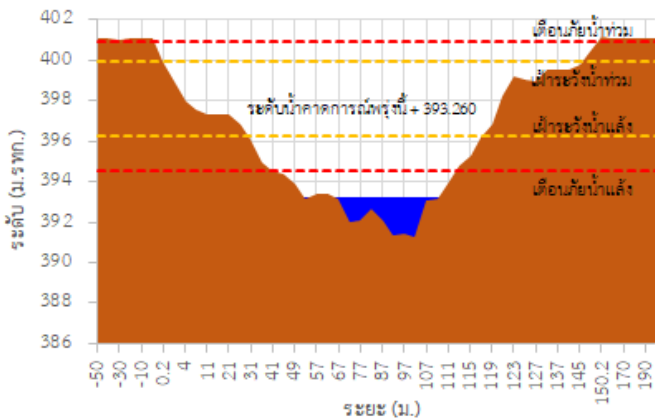

TC030114 สะพานพูนเมืองรามหาราช