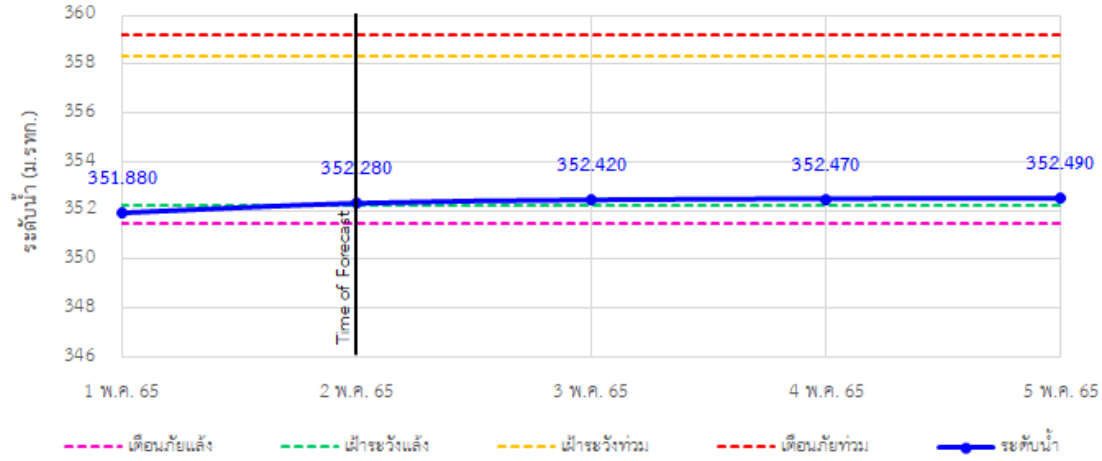

รายงานสถานการณ์ลุ่มน้ำกกและโขงเหนือ วันที่ 2 พฤษภาคม 2565

TC020805 สะพานบ้านป่าช้า ต.เม็งราย อ.พญาเม็งราย จ.เชียงราย

TC020309 สะพานบ้านแม่คำสเปิน ต.แม่คำ อ.แม่จัน จ.เชียงราย

ระบบติดตามสถานการณ์น้ำทางไกลอัตโนมัติ