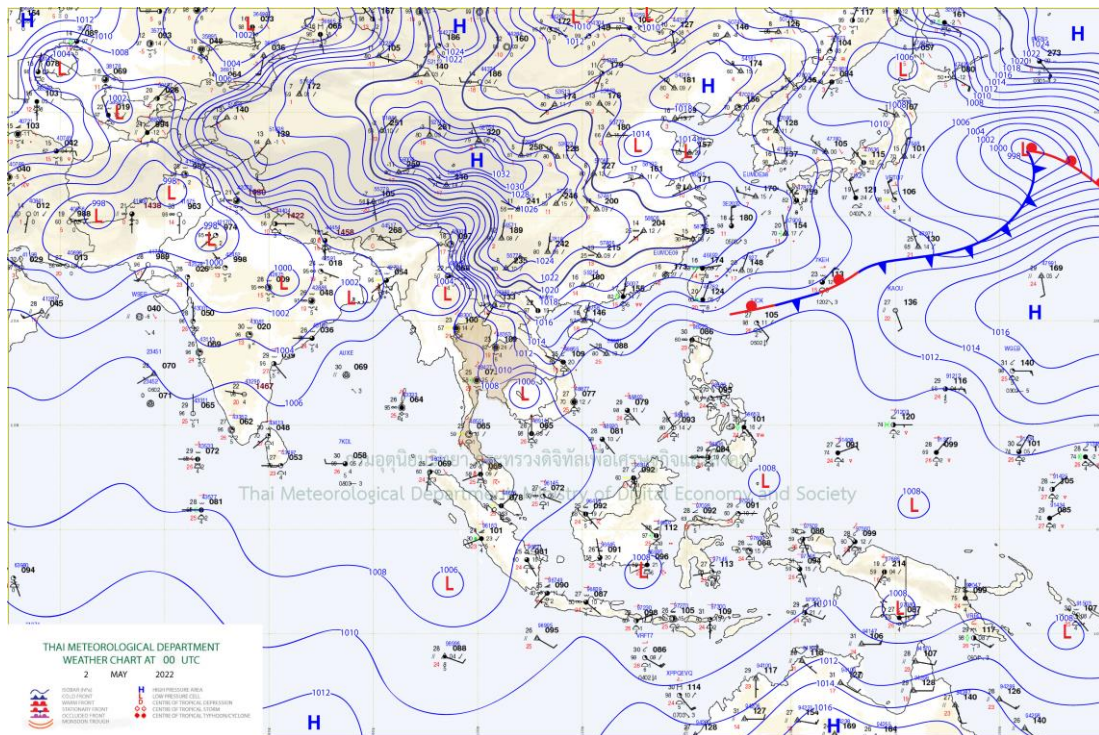

รายงานสถานการณ์ลุ่มน้ำกักและโขงเหนือ วันที่ 2 พฤษภาคม 2565

1) สภาพภูมิอากาศ (ที่มา : กรมอุตุนิยมวิทยา)

สภาพอากาศวันนี้

พยากรณ์อากาศ 24 ชั่วโมงข้างหน้า บริเวณประเทศไทยตอนบนมีพายุฤดูร้อน โดยมีลักษณะของพายุฝนฟ้าคะนอง ลมกระโชกแรง ลูกเห็บตก และมีฝนตกหนักบางแห่ง รวมถึงอาจมีฟ้าผ่าเกิดขึ้นได้บางพื้นที่ ขอให้ประชาชนระวังอันตรายจากภัยดังกล่าว โดยหลีกเลี่ยงการอยู่ในที่โล่งแจ้ง ใต้ต้นไม้ใหญ่ ใกล้สิ่งปลูกสร้างและป้ายโฆษณาที่ไม่แข็งแรง และเพิ่มความระมัดระวังในการสัญจรผ่านบริเวณที่มีพายุฝนฟ้าคะนอง ซึ่งอาจเกิดอันตรายจากลมกระโชกแรงและฟ้าผ่าได้ เกษตรกรควรเตรียมการป้องกันและระวังความเสียหายที่จะเกิดต่อผลผลิตทางการเกษตรไว้ด้วย ทั้งนี้เนื่องจากบริเวณความกดอากาศสูงหรือมวลอากาศเย็นกำลังปานกลางจากประเทศจีนได้แผ่ลงมาปกคลุมประเทศไทยตอนบน และทะเลจีนแล้ว ในขณะที่ประเทศไทยตอนบนมีอากาศร้อน ประกอบกับมีลมใต้และลมตะวันออกเฉียงใต้พัดนำความชื้นจากทะเลจีนใต้และอ่าวไทยเข้ามาปกคลุมบริเวณดังกล่าว และมีหย่อมความกดอากาศต่ำปกคลุมบริเวณประเทศกัมพูชา สำหรับอ่าวไทยและภาคใต้มีลมฝ่ายตะวันตกพัดปกคลุม ทำให้บริเวณดังกล่าวมีฝนฟ้าคะนอง และมีฝนตกหนักบางแห่ง

แผนที่อากาศ

รายงานสถานการณ์ลุ่มน้ำกกและโขงเหนือ วันที่ 2 พฤษภาคม 2565

ภาพถ่ายดาวเทียม

เรดาร์ตรวจอากาศ

ภาพดาวเทียม : กลุ่มเมฆฝนบริเวณจังหวัดตาก แม่ฮ่องสอน เชียงใหม่ เชียงราย ลำพูน ลำปาง พะเยา แพร่ น่าน อุตรดิตถ์ สุโขทัย พิษณุโลก พิจิตร เพชรบูรณ์ ขอนแก่น อุดรธานี หนองคาย บึงกาฬ กาฬสินธุ์ มหาสารคาม สกลนคร นครพนม นครราชสีมา ร้อยเอ็ด ยโสธร อำนาจเจริญ สุรินทร์ ศรีสะเกษ อุบลราชธานี กำแพงเพชร นครสวรรค์ อุทัยธานี ชัยนาท ลพบุรี สระบุรี กาญจนบุรี สุพรรณบุรี ราชบุรี นครปฐม สมุทรสงคราม สมุทรสาคร กรุงเทพมหานคร อโยธยา ปทุมธานี นครนายก ปราจีนบุรี สระแก้ว ฉะเชิงเทรา ชลบุรี ระยอง จันทบุรี ตราด