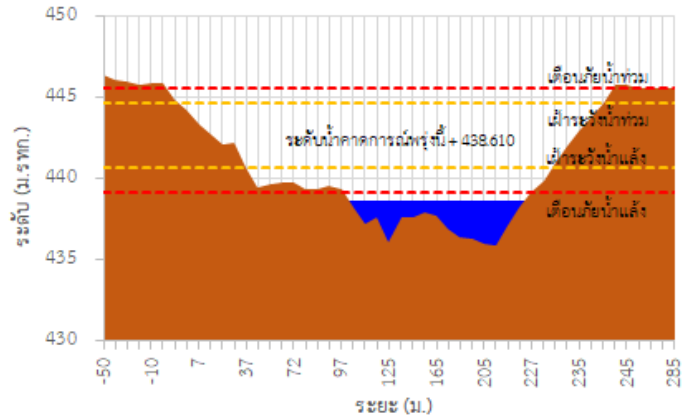

TC030113 สะพานมิตรภาพแม่น้ำวาง-ท่าดอน