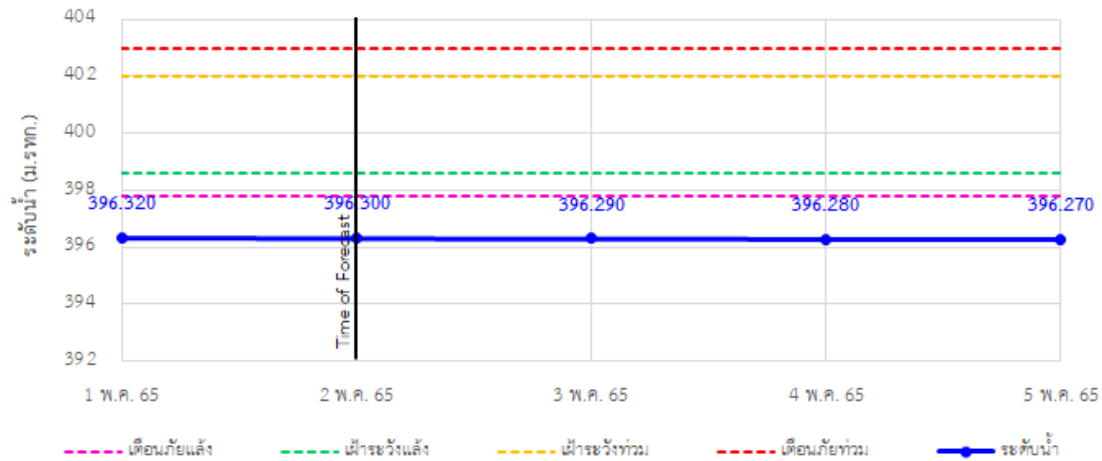

รายงานสถานการณ์ลุ่มน้ำกกและโขงเหนือ วันที่ 2 พฤษภาคม 2565

TC020805 สะพานบ้านป่าช้า ต.เม็งราย อ.พญาเม็งราย จ.เชียงราย

TC020309 สะพานบ้านแม่คำสเปิน ต.แม่คำ อ.แม่จัน จ.เชียงราย

ระบบติดตามสถานการณ์น้ำทางไกลอัตโนมัติ