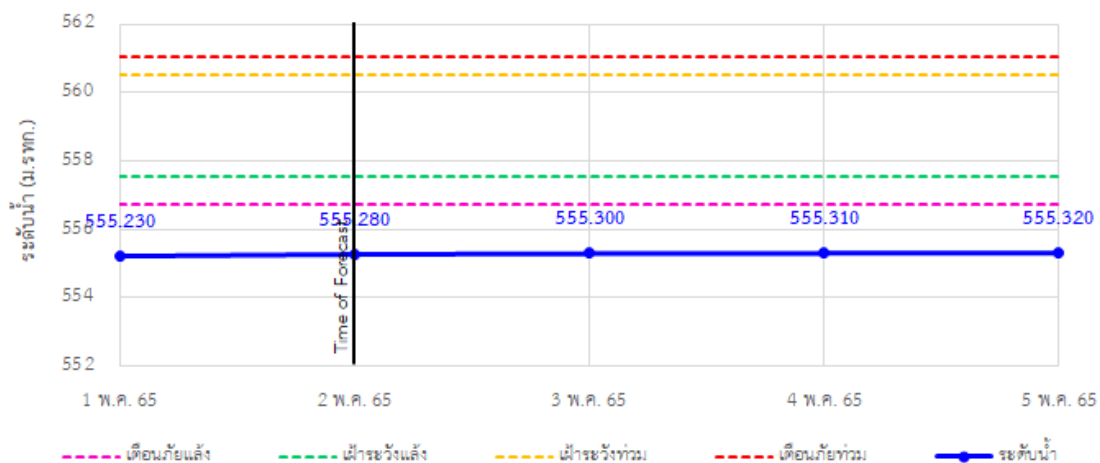

TC030317 สะพานบ้านสันมะเค็ด ต.เวียงกาหลง อ.เวียงป่าเป้า จ.เชียงราย