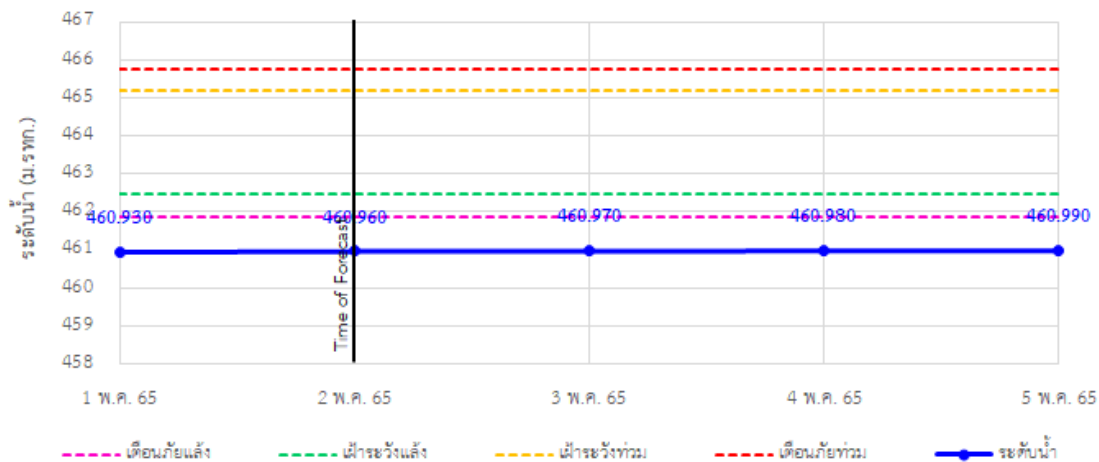

รายงานสถานการณ์ลุ่มน้ำกกและโขงเหนือ วันที่ 2 พฤษภาคม 2565

TC020512 สะพานพระธรรมมิกราช

TC020805 สะพานบ้านป่าข่า

TC020309 สะพานบ้านแม่คำสเปน

TC030227 สะพานบ้านสมมาว ต.เวียง อ.ฝาง จ.เชียงใหม่

รายงานสถานการณ์ลุ่มน้ำกกและโขงเหนือ วันที่ 2 พฤษภาคม 2565