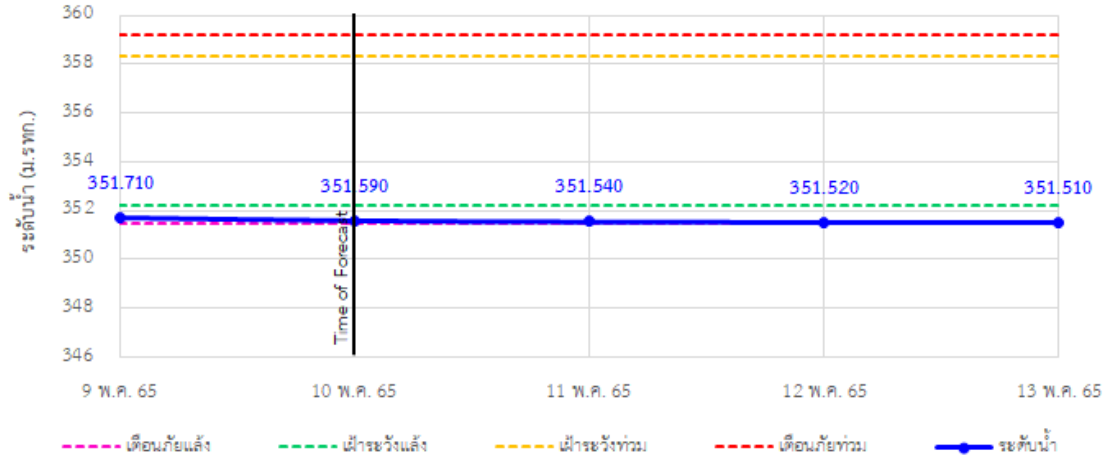

รายงานสถานการณ์ลุ่มน้ำกกและโขงเหนือ วันที่ 10 พฤษภาคม 2565

TC020805 สะพานบ้านป่าช้า ต.เม็งราย อ.พญาเม็งราย จ.เชียงราย

TC020309 สะพานบ้านแม่คำสเปิน ต.แม่คำ อ.แม่จัน จ.เชียงราย

ระบบติดตามสถานการณ์น้ำทางไกลอัตโนมัติ