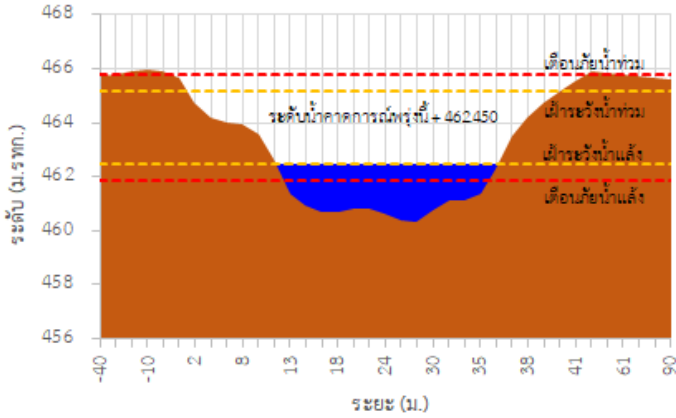

ระบบติดตามสถานการณ์น้ำทางไกลอัตโนมัติ

ศูนย์ป้องกันวิกฤติน้ำ กรมทรัพยากรน้ำ กระทรวงทรัพยากรธรรมชาติและสิ่งแวดล้อม

180/3 ถนนพระรามที่ 6 ซอย 34 แขวงสามเสนใน เขตพญาไท กรุงเทพมหานคร 10400 โทรศัพท์ 0 2271 6000

<http://tele-kokkhong.dwr.go.th>

รายงานสถานการณ์ลุ่มน้ำกักและโขงเหนือ วันที่ 10 พฤษภาคม 2565

TC030227 สะพานบ้านสมมาว