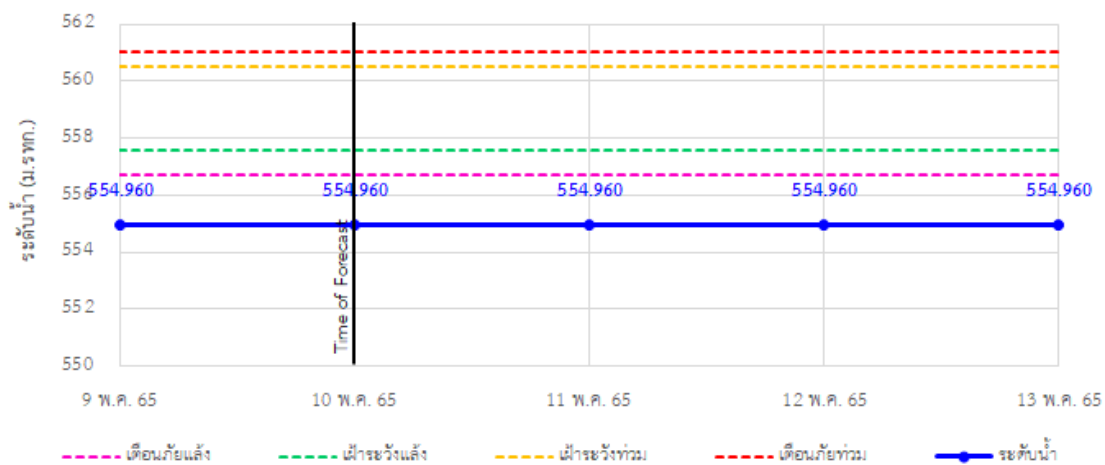

รายงานสถานการณ์ลุ่มน้ำกและโขงเหนือ วันที่ 10 พฤษภาคม 2565

TC030113 สะพานมิตรภาพแม่น้ำวาง-ท่าตอน ต.แม่ปางวาง อ.แม่เมาะ จ.เชียงใหม่

TC030114 สะพานพ่อยูนเมืองรามหาราช ต.แม่ยาว อ.เมืองเชียงราย จ.เชียงราย

TC030317 สะพานบ้านสันมะเค็ด ต.เวียงกาหลง อ.เวียงป่าเป้า จ.เชียงราย