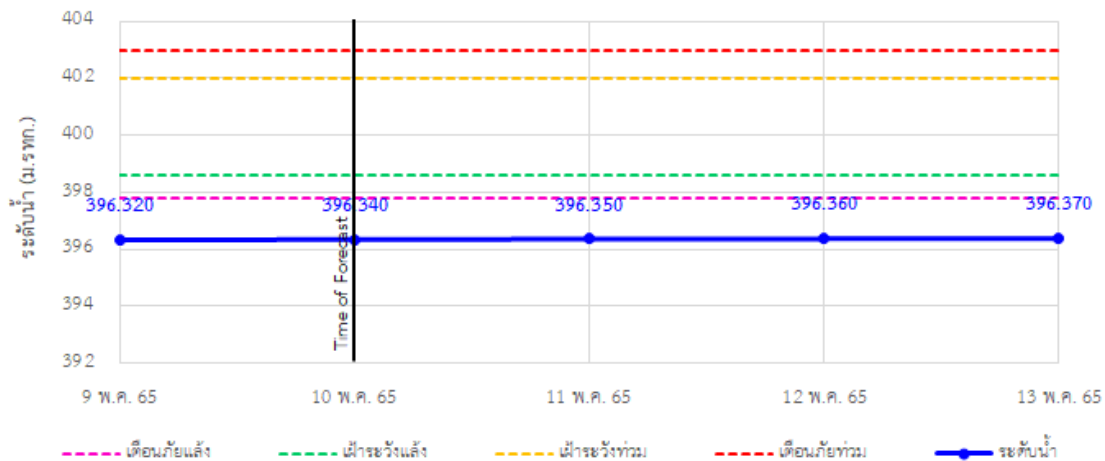

รายงานสถานการณ์ลุ่มน้ำกกและโขงเหนือ วันที่ 10 พฤษภาคม 2565

TC020805 สะพานบ้านป่าช้า ต.เม็งราย อ.พญาเม็งราย จ.เชียงราย

TC020309 สะพานบ้านแม่คำสเปิน ต.แม่คำ อ.แม่จัน จ.เชียงราย

ระบบติดตามสถานการณ์น้ำทางไกลอัตโนมัติ