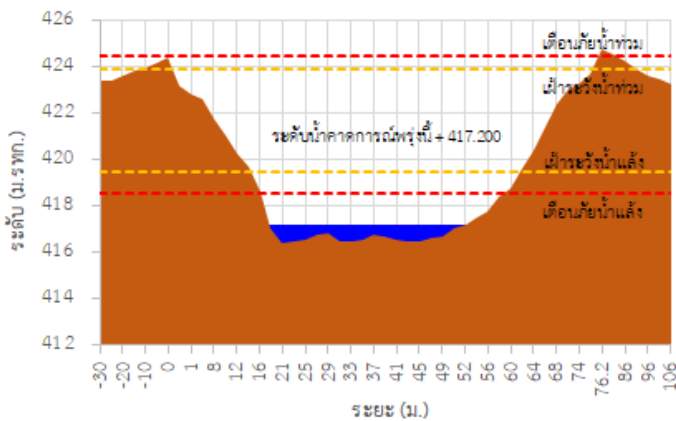

TC030318 สะพานบ้านป่ารก