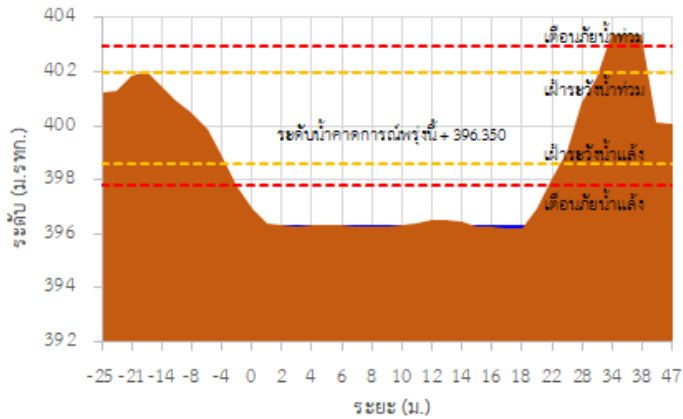

TC030318 สะพานบ้านป่ารก

TC030115 สะพานสบกก

รายงานสถานการณ์ลุ่มน้ำกกและโขงเหนือ วันที่ 10 พฤษภาคม 2565

TC020512 สะพานพระธรรมมิกราช

TC020805 สะพานบ้านป่าข่า

TC020309 สะพานบ้านแม่คำสเปน

TC030227 สะพานบ้านสมมาว ต.เวียง อ.ฝาง จ.เชียงใหม่