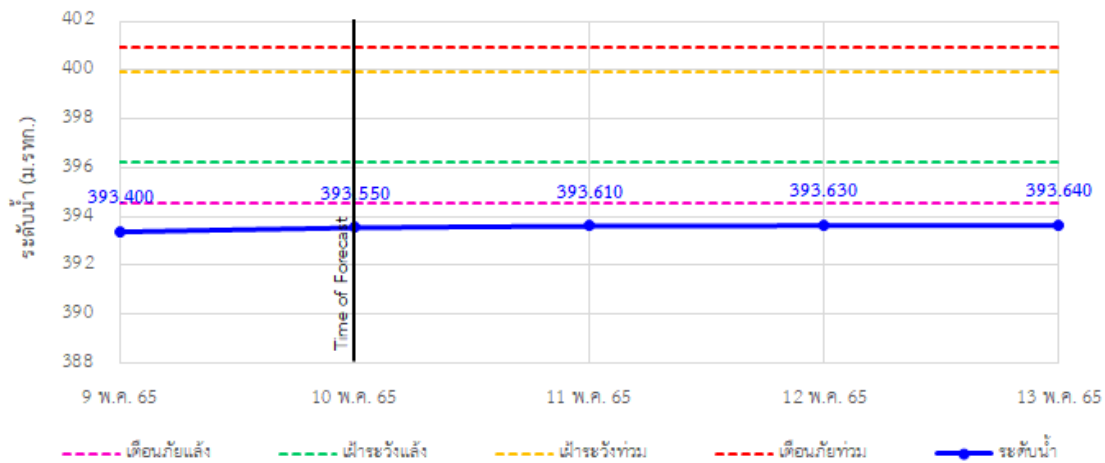

TC030114 สะพานพ่อยูนเมืองรามหาราช ต.แม่ยาว อ.เมืองเชียงราย จ.เชียงราย