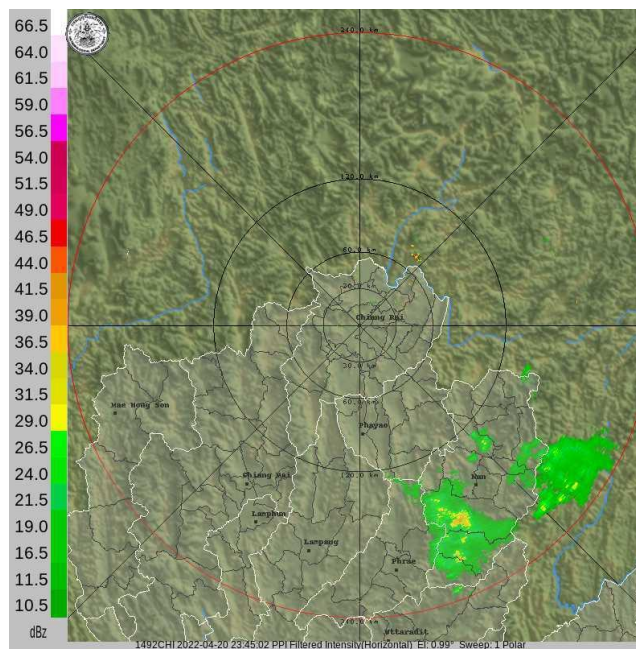

รายงานสถานการณ์ลุ่มน้ำกและโขงเหนือ วันที่ 10 พฤษภาคม 2565

1) สภาพภูมิอากาศ (ที่มา : กรมอุตุนิยมวิทยา)

สภาพอากาศวันนี้

พยากรณ์อากาศ 24 ชั่วโมงข้างหน้า สมได้และลมตะวันออกเฉียงใต้ที่พัดปกคลุมประเทศไทยมีกำลังค่อนข้างแรง ลักษณะเช่นนี้ทำให้ประเทศไทยยังคงมีฝนตกต่อเนื่องกับมีฝนตกหนักบางแห่ง และมีฝนตกหนักมากบางพื้นที่บริเวณภาคใต้ ขอให้ประชาชนบริเวณภาคใต้ระวังอันตรายจากฝนตกหนักถึงหนักมากและฝนที่ตกสะสมซึ่งอาจทำให้เกิดน้ำท่วมฉับพลันและน้ำป่าไหลหลากได้ สำหรับคลื่นลมบริเวณทะเลอันดามันและอ่าวไทยมีกำลังอ่อนลง โดยทะเลอันดามันคลื่นสูง 1-2 เมตร ส่วนอ่าวไทยคลื่นสูงประมาณ 1 เมตร บริเวณที่มีฝนฟ้าคะนองคลื่นสูงประมาณ 2 เมตร ขอให้ชาวเรือบริเวณทะเลอันดามันและอ่าวไทยเดินเรือด้วยความระมัดระวัง และหลีกเลี่ยงการเดินเรือในบริเวณที่มีฝนฟ้าคะนองไว้ด้วย อนึ่ง พายุไซโคลนกำลังแรง “ฮัสนี” บริเวณชายฝั่งประเทศอินเดียตอนกลาง กำลังเคลื่อนตัวทางทิศตะวันตกค่อนทางเหนือเล็กน้อย คาดว่าจะเคลื่อนขึ้นฝั่งประเทศอินเดียตอนกลางในช่วงวันที่ 10-11 พ.ค. 65 พายุนี้จะไม่ส่งผลกระทบต่อประเทศไทย แต่จะทำให้ลมที่พัดปกคลุมประเทศไทยมีกำลังค่อนข้างแรง

สภาพอากาศภาคเหนือ (เวลา 6:00 น.วันนี้ - 6:00 น.วันพรุ่งนี้)

มีฝนฟ้าคะนองร้อยละ 70 ของพื้นที่ กับมีฝนตกหนักบางแห่ง บริเวณจังหวัดแม่ฮ่องสอน เชียงใหม่ ตาก กำแพงเพชร พิจิตร และเพชรบูรณ์ อุณหภูมิต่ำสุด 23-24 องศาเซลเซียส อุณหภูมิสูงสุด 33-36 องศาเซลเซียส ลมตะวันออกเฉียงใต้ ความเร็ว 10-20 กม./ชม.

แผนที่อากาศ

รายงานสถานการณ์ลุ่มน้ำกและโขงเหนือ วันที่ 10 พฤษภาคม 2565

ภาพถ่ายดาวเทียม

เรดาร์ตรวจอากาศ

ภาพดาวเทียม : กลุ่มเมฆฝนบริเวณจังหวัดแม่ฮ่องสอน เชียงใหม่ เชียงราย ลำพูน ลำปาง พะเยา แพร่ สุโขทัย หนองคาย บึงกาฬ อุดรธานี สกลนคร นครพนม ขอนแก่น กาฬสินธุ์ มุกดาหาร มหาสารคาม ร้อยเอ็ด ยโสธร อำนาจเจริญ อุบลราชธานี นครปฐม นนทบุรี กรุงเทพมหานคร สมุทรสาคร สมุทรปราการ ชลบุรี ระยอง ประจวบคีรีขันธ์ ชุมพร สุราษฎร์ธานี