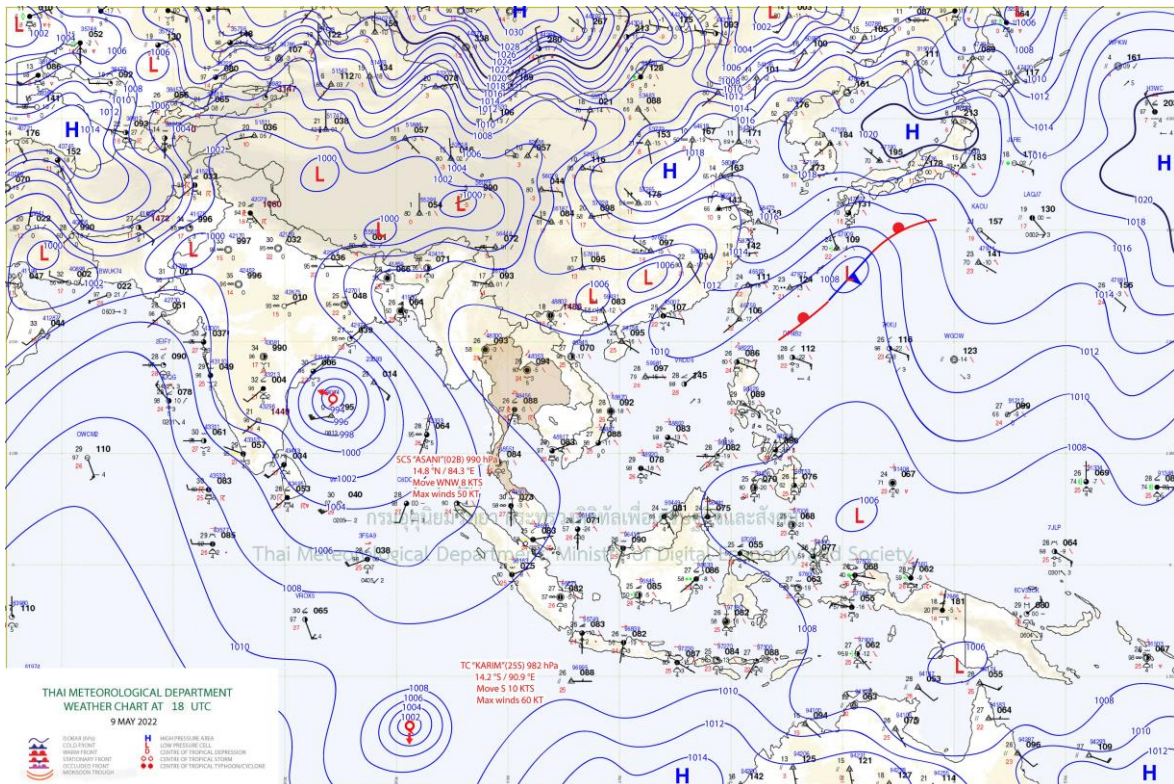

รายงานสถานการณ์ลุ่มน้ำกและโขงเหนือ วันที่ 10 พฤษภาคม 2565

1) สภาพภูมิอากาศ (ที่มา : กรมอุตุนิยมวิทยา)

สภาพอากาศวันนี้

พยากรณ์อากาศ 24 ชั่วโมงข้างหน้า สมได้และลมตะวันออกเฉียงใต้ที่พัดปกคลุมประเทศไทยมีกำลังค่อนข้างแรง ลักษณะเช่นนี้ทำให้ประเทศไทยยังคงมีฝนตกต่อเนื่องกับมีฝนตกหนักบางแห่ง และมีฝนตกหนักมากบางพื้นที่บริเวณภาคใต้ ขอให้ประชาชนบริเวณภาคใต้ระวังอันตรายจากฝนตกหนักถึงหนักมากและฝนที่ตกสะสมซึ่งอาจทำให้เกิดน้ำท่วมฉับพลันและน้ำป่าไหลหลากได้ สำหรับคลื่นลมบริเวณทะเลอันดามันและอ่าวไทยมีกำลังอ่อนลง โดยทะเลอันดามันคลื่นสูง 1-2 เมตร ส่วนอ่าวไทยคลื่นสูงประมาณ 1 เมตร บริเวณที่มีฝนฟ้าคะนองคลื่นสูงประมาณ 2 เมตร ขอให้ชาวเรือบริเวณทะเลอันดามันและอ่าวไทยเดินเรือด้วยความระมัดระวัง และหลีกเลี่ยงการเดินเรือในบริเวณที่มีฝนฟ้าคะนองไว้ด้วย อนึ่ง พายุไซโคลนกำลังแรง “ฮัสนี” บริเวณชายฝั่งประเทศอินเดียตอนกลาง กำลังเคลื่อนตัวทางทิศตะวันตกค่อนทางเหนือเล็กน้อย คาดว่าจะเคลื่อนขึ้นฝั่งประเทศอินเดียตอนกลางในช่วงวันที่ 10-11 พ.ค. 65 พายุนี้จะไม่ส่งผลกระทบต่อประเทศไทย แต่จะทำให้ลมที่พัดปกคลุมประเทศไทยมีกำลังค่อนข้างแรง

แผนที่อากาศ

รายงานสถานการณ์ลุ่มน้ำกและโขงเหนือ วันที่ 10 พฤษภาคม 2565

ภาพถ่ายดาวเทียม

เรดาร์ตรวจอากาศ

ภาพดาวเทียม : กลุ่มเมฆฝนบริเวณจังหวัดแม่ฮ่องสอน เชียงใหม่ เชียงราย ลำพูน ลำปาง พะเยา แพร่ สุโขทัย หนองคาย บึงกาฬ อุดรธานี สกลนคร นครพนม ขอนแก่น กาฬสินธุ์ มุกดาหาร มหาสารคาม ร้อยเอ็ด ยโสธร อำนาจเจริญ อุบลราชธานี นครปฐม นนทบุรี กรุงเทพมหานคร สมุทรสาคร สมุทรปราการ ชลบุรี ระยอง ประจวบคีรีขันธ์ ชุมพร สุราษฎร์ธานี