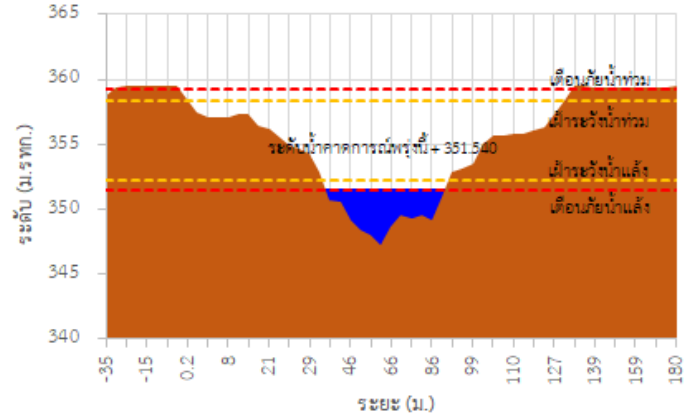

TC030318 สะพานบ้านป่ารก

TC030115 สะพานสบกก

รายงานสถานการณ์ลุ่มน้ำกกและโขงเหนือ วันที่ 10 พฤษภาคม 2565

TC020512 สะพานพระธรรมมิกราช

TC020805 สะพานบ้านป่าข่า

TC020309 สะพานบ้านแม่คำสเปน

TC030227 สะพานบ้านสมมาว ต.เวียง อ.ฝาง จ.เชียงใหม่