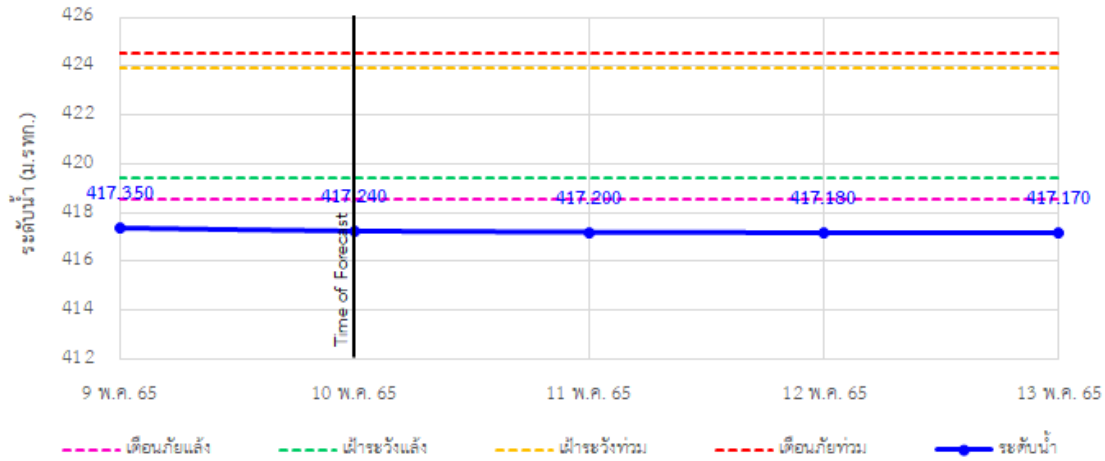

รายงานสถานการณ์ลุ่มน้ำกและโขงเหนือ วันที่ 10 พฤษภาคม 2565

TC030318 สะพานบ้านป่ารก ต.ธารทอง อ.พาน จ.เชียงราย