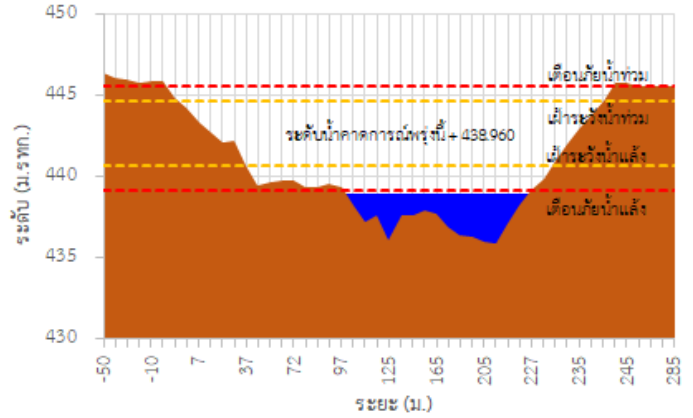

<http://tele-kokkhong.dwr.go.th>

รายงานสถานการณ์ลุ่มน้ำกักและโขงเหนือ วันที่ 10 พฤษภาคม 2565

TC030227 สะพานบ้านสมมาว

TC030113 สะพานมิตรภาพแม่น้ำาวาง-ท่าดอน

TC030114 สะพานพ่อบุญเมืองรามมหาราช

TC030317 สะพานบ้านสันมะเค็ด