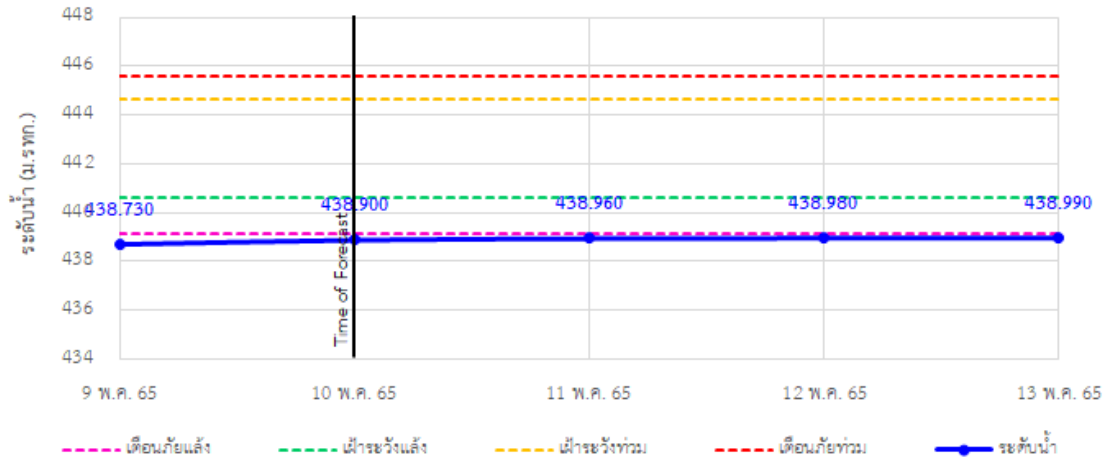

รายงานสถานการณ์ลุ่มน้ำกและโขงเหนือ วันที่ 10 พฤษภาคม 2565

TC030113 สะพานมิตรภาพแม่น้ำวาง-ท่าตอน ต.แม่ปางวาง อ.แม่เมาะ จ.เชียงใหม่