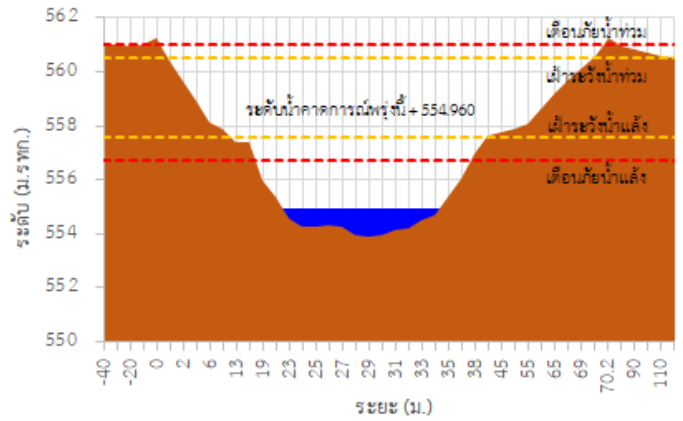

<http://tele-kokkhong.dwr.go.th>

รายงานสถานการณ์ลุ่มน้ำกักและโขงเหนือ วันที่ 10 พฤษภาคม 2565

TC030227 สะพานบ้านสมมาว

TC030113 สะพานมิตรภาพแม่น้ำาวาง-ท่าดอน

TC030114 สะพานพ่อบุญเมืองรามมหาราช

TC030317 สะพานบ้านสันมะเค็ด