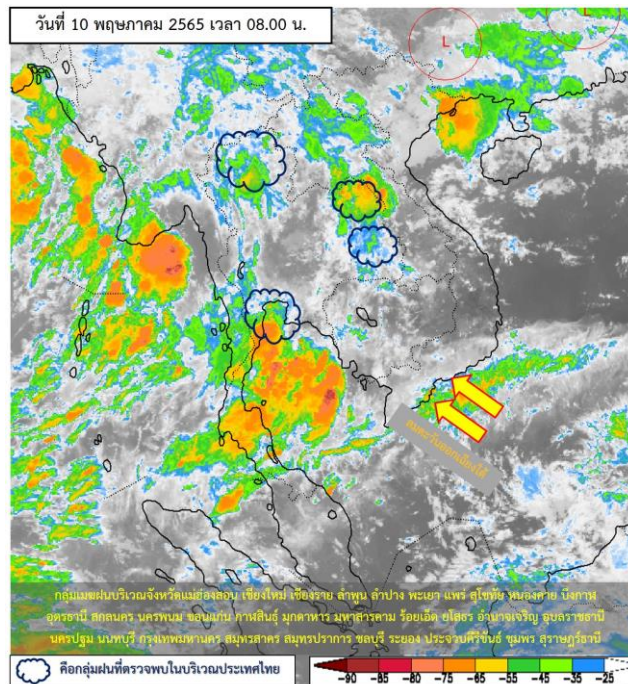

รายงานสถานการณ์ลุ่มน้ำกและโขงเหนือ วันที่ 10 พฤษภาคม 2565

1) สภาพภูมิอากาศ (ที่มา : กรมอุตุนิยมวิทยา)

สภาพอากาศวันนี้

พยากรณ์อากาศ 24 ชั่วโมงข้างหน้า สมได้และลมตะวันออกเฉียงใต้ที่พัดปกคลุมประเทศไทยมีกำลังค่อนข้างแรง ลักษณะเช่นนี้ทำให้ประเทศไทยยังคงมีฝนตกต่อเนื่องกับมีฝนตกหนักบางแห่ง และมีฝนตกหนักมากบางพื้นที่บริเวณภาคใต้ ขอให้ประชาชนบริเวณภาคใต้ระวังอันตรายจากฝนตกหนักถึงหนักมากและฝนที่ตกสะสมซึ่งอาจทำให้เกิดน้ำท่วมฉับพลันและน้ำป่าไหลหลากได้ สำหรับคลื่นลมบริเวณทะเลอันดามันและอ่าวไทยมีกำลังอ่อนลง โดยทะเลอันดามันคลื่นสูง 1-2 เมตร ส่วนอ่าวไทยคลื่นสูงประมาณ 1 เมตร บริเวณที่มีฝนฟ้าคะนองคลื่นสูงประมาณ 2 เมตร ขอให้ชาวเรือบริเวณทะเลอันดามันและอ่าวไทยเดินเรือด้วยความระมัดระวัง และหลีกเลี่ยงการเดินเรือในบริเวณที่มีฝนฟ้าคะนองไว้ด้วย อนึ่ง พายุไซโคลนกำลังแรง “ฮัสนี” บริเวณชายฝั่งประเทศอินเดียตอนกลาง กำลังเคลื่อนตัวทางทิศตะวันตกค่อนทางเหนือเล็กน้อย คาดว่าจะเคลื่อนขึ้นฝั่งประเทศอินเดียตอนกลางในช่วงวันที่ 10-11 พ.ค. 65 พายุนี้จะไม่ส่งผลกระทบต่อประเทศไทย แต่จะทำให้ลมที่พัดปกคลุมประเทศไทยมีกำลังค่อนข้างแรง

สภาพอากาศภาคเหนือ (เวลา 6:00 น.วันนี้ - 6:00 น.วันพรุ่งนี้)

มีฝนฟ้าคะนองร้อยละ 70 ของพื้นที่ กับมีฝนตกหนักบางแห่ง บริเวณจังหวัดแม่ฮ่องสอน เชียงใหม่ ตาก กำแพงเพชร พิจิตร และเพชรบูรณ์ อุณหภูมิต่ำสุด 23-24 องศาเซลเซียส อุณหภูมิสูงสุด 33-36 องศาเซลเซียส ลมตะวันออกเฉียงใต้ ความเร็ว 10-20 กม./ชม.

แผนที่อากาศ

รายงานสถานการณ์ลุ่มน้ำกและโขงเหนือ วันที่ 10 พฤษภาคม 2565

ภาพถ่ายดาวเทียม

เรดาร์ตรวจอากาศ

ภาพดาวเทียม : กลุ่มเมฆฝนบริเวณจังหวัดแม่ฮ่องสอน เชียงใหม่ เชียงราย ลำพูน ลำปาง พะเยา แพร่ สุโขทัย หนองคาย บึงกาฬ อุดรธานี สกลนคร นครพนม ขอนแก่น กาฬสินธุ์ มุกดาหาร มหาสารคาม ร้อยเอ็ด ยโสธร อำนาจเจริญ อุบลราชธานี นครปฐม นนทบุรี กรุงเทพมหานคร สมุทรสาคร สมุทรปราการ ชลบุรี ระยอง ประจวบคีรีขันธ์ ชุมพร สุราษฎร์ธานี