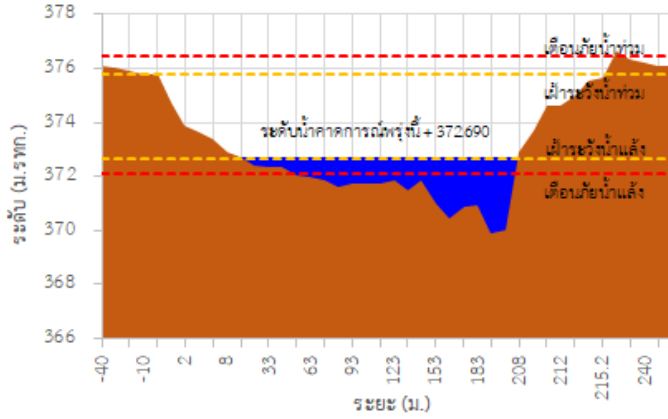

TC030318 สะพานบ้านป่ารก

TC030115 สะพานสบกก

รายงานสถานการณ์ลุ่มน้ำกกและโขงเหนือ วันที่ 10 พฤษภาคม 2565

TC020512 สะพานพระธรรมมิกราช

TC020805 สะพานบ้านป่าข่า

TC020309 สะพานบ้านแม่คำสเปน

TC030227 สะพานบ้านสมมาว ต.เวียง อ.ฝาง จ.เชียงใหม่