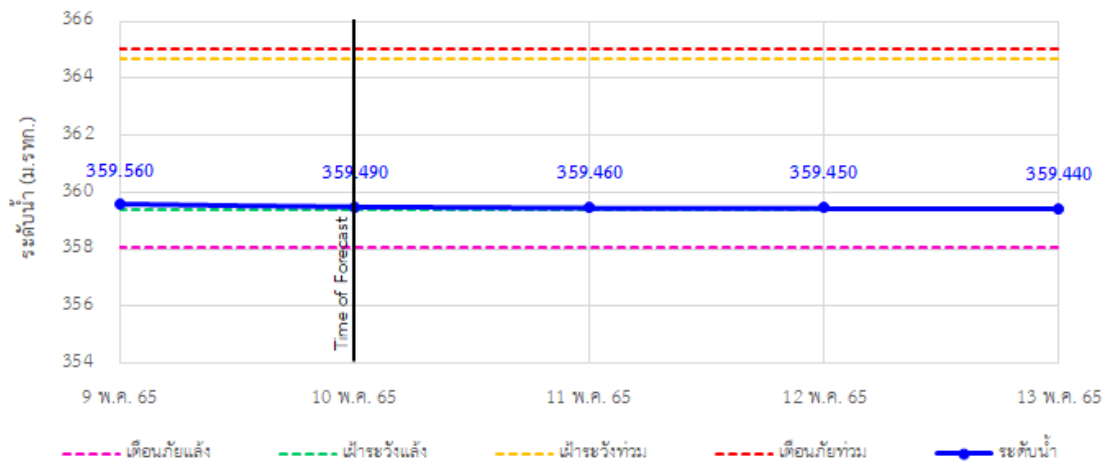

TC030115 สะพานสบกก ต.บ้านแซว อ.เชียงแสน จ.เชียงราย