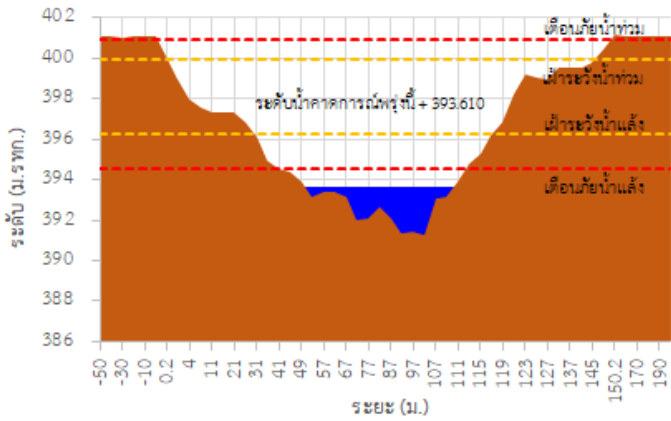

<http://tele-kokkhong.dwr.go.th>

รายงานสถานการณ์ลุ่มน้ำกักและโขงเหนือ วันที่ 10 พฤษภาคม 2565

TC030227 สะพานบ้านสมมาว

TC030113 สะพานมิตรภาพแม่น้ำาวาง-ท่าดอน

TC030114 สะพานพ่อบุญเมืองรามมหาราช

TC030317 สะพานบ้านสันมะเค็ด