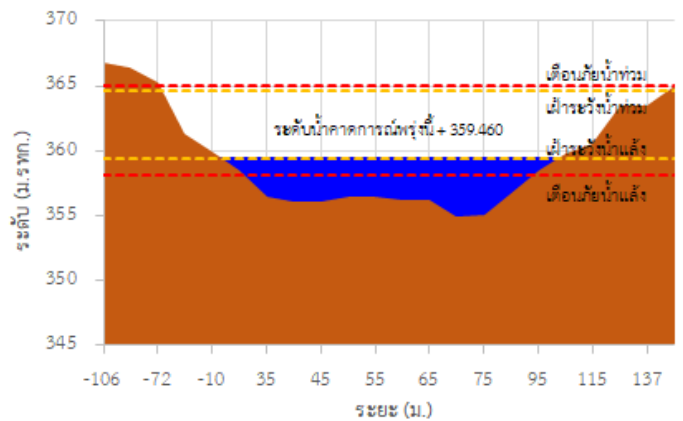

TC030115 สะพานสบกก