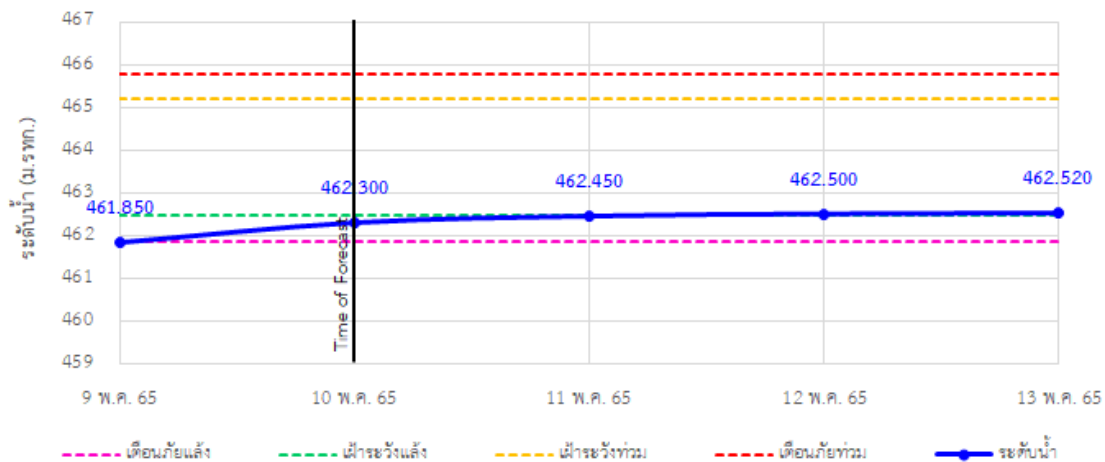

TC030318 สะพานบ้านป่ารก

TC030115 สะพานสบกก

รายงานสถานการณ์ลุ่มน้ำกกและโขงเหนือ วันที่ 10 พฤษภาคม 2565

TC020512 สะพานพระธรรมมิกราช

TC020805 สะพานบ้านป่าข่า

TC020309 สะพานบ้านแม่คำสเปน

TC030227 สะพานบ้านสมมาว ต.เวียง อ.ฝาง จ.เชียงใหม่