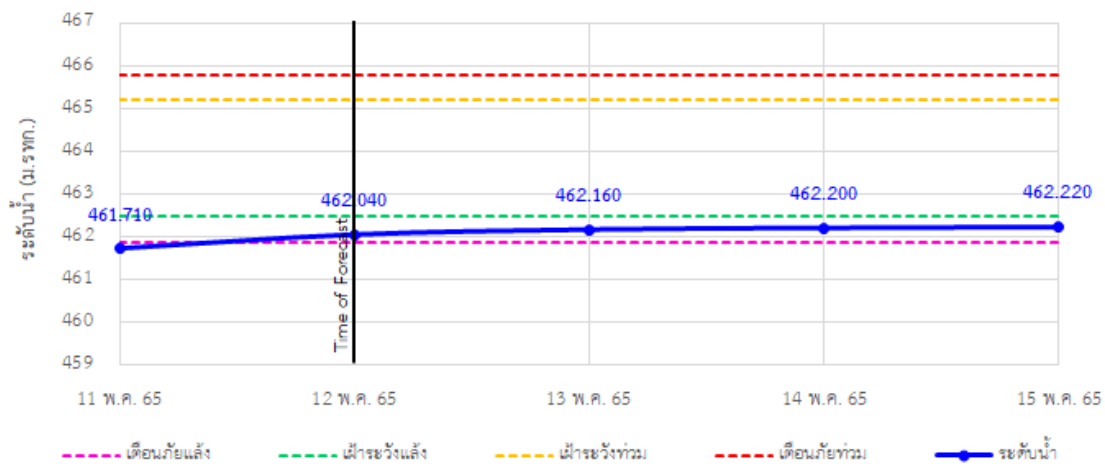

## รายงานสถานการณ์ลุ่มน้ำกและโขงเหนือ วันที่ 12 พฤษภาคม 2565

TC020805 สะพานบ้านป่าช้า

TC020309 สะพานบ้านแม่คำสเปน

TC030227 สะพานบ้านสบมาว ต.เวียง อ.ฝาง จ.เชียงใหม่

TC030113 สะพานมิตรภาพแม่ปาง-ท่าตอน ต.แม่ปาง อ.แม่เมาะ จ.เชียงใหม่