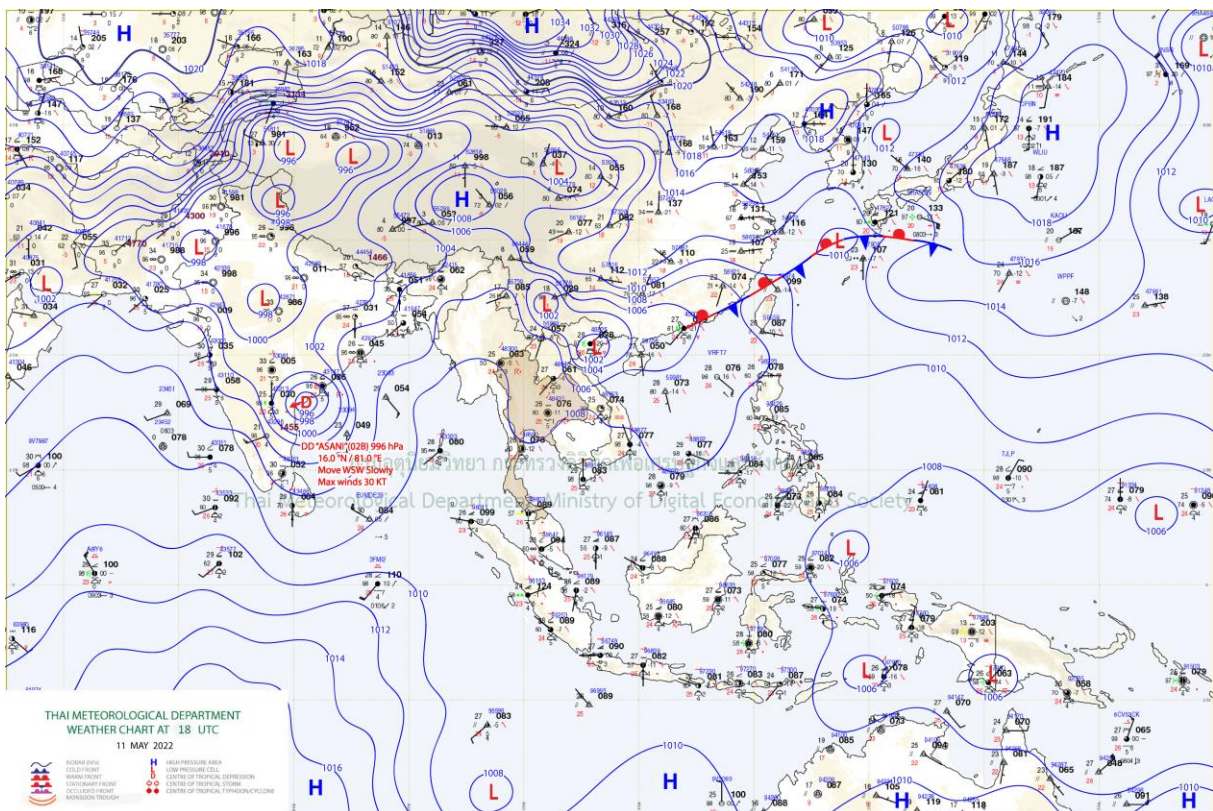

รายงานสถานการณ์ลุ่มน้ำกและโขงเหนือ วันที่ 12 พฤษภาคม 2565

1) สภาพภูมิอากาศ (ที่มา : กรมอุตุนิยมวิทยา)

สภาพอากาศวันนี้

พยากรณ์อากาศ 24 ชั่วโมงข้างหน้า ลมตะวันตกเฉียงใต้กำลังปานกลางพัดปกคลุมประเทศไทย ประกอบกับมีหย่อมความกดอากาศต่ำปกคลุมบริเวณประเทศเวียดนามตอนบน ทำให้ประเทศไทยมีฝนตกต่อเนื่องกับมีฝนตกหนักบางแห่ง ขอให้ประชาชนระวังอันตรายจากฝนตกหนักและฝนที่ตกสะสมซึ่งอาจทำให้เกิดน้ำท่วมฉับพลันและน้ำป่าไหลหลากในระยะนี้ไว้ด้วย สำหรับคลื่นลมบริเวณทะเลอันดามันและอ่าวไทยมีกำลังอ่อนลง โดยมีคลื่นสูงประมาณ 1 เมตร บริเวณที่มีฝนฟ้าคะนองคลื่นสูงมากกว่า 1 เมตร ขอให้ชาวเรือบริเวณทะเลอันดามันและอ่าวไทยเดินเรือด้วยความระมัดระวังบริเวณที่มีฝนฟ้าคะนองไว้ด้วย อนึ่ง พายุดีเปรสชัน “อัสนี” บริเวณชายฝั่งประเทศอินเดียตอนกลาง กำลังเคลื่อนตัวทางทิศตะวันตกค่อนทางใต้เล็กน้อย คาดว่าจะอ่อนกำลังลงตามลำดับในระยะต่อไป โดยพายุนี้จะไม่ส่งผลกระทบต่อประเทศไทยแต่จะทำให้ลมที่พัดปกคลุมประเทศไทยมีกำลังปานกลาง

สภาพอากาศภาคเหนือ (เวลา 6:00 น.วันนี้ - 6:00 น.วันพรุ่งนี้)

มีฝนฟ้าคะนองร้อยละ 60 ของพื้นที่ กับมีฝนตกหนักบางแห่ง บริเวณจังหวัดพะเยา น่าน แพร่ อุตรดิตถ์ พิษณุโลก พิจิตร และเพชรบูรณ์ อุณหภูมิต่ำสุด 23-26 องศาเซลเซียส อุณหภูมิสูงสุด 32-36 องศาเซลเซียส ลมตะวันตกเฉียงใต้ ความเร็ว 10-20 กม./ชม.

แผนที่อากาศ