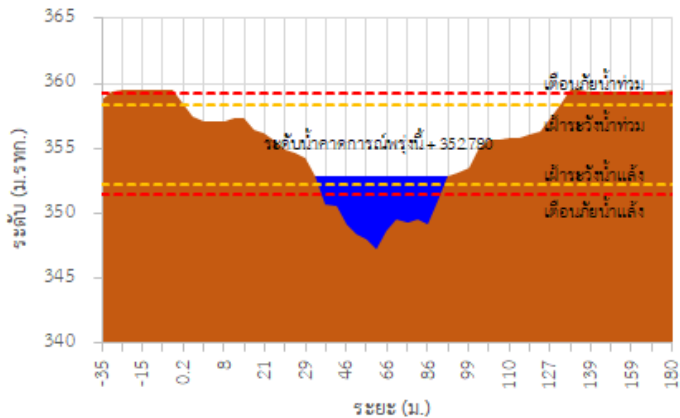

รายงานสถานการณ์ลุ่มน้ำกและโขงเหนือ วันที่ 12 พฤษภาคม 2565

TC020805 สะพานบ้านป่าช้า