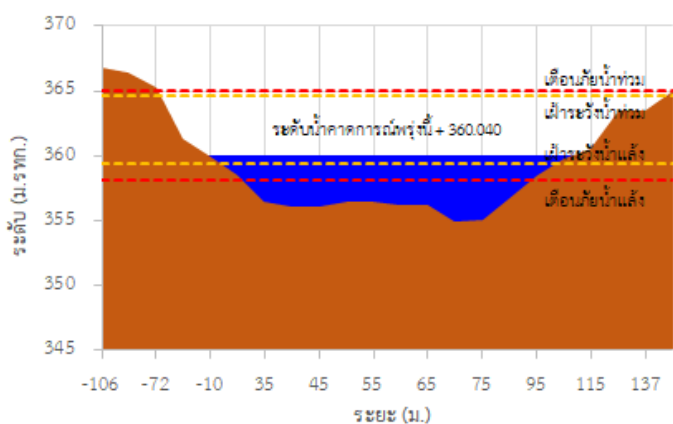

## รายงานสถานการณ์ลุ่มน้ำกักและโขงเหนือ วันที่ 12 พฤษภาคม 2565

TC030227 สะพานบ้านสมมาว

TC030113 สะพานมิตรภาพแม่น้ำวาง-ท่าดอน

TC030114 สะพานพูนเมืองรามหาราช

TC030318 สะพานบ้านป่ารก

TC030115 สะพานสบกก

TC020512 สะพานพระธรรมมิกราช