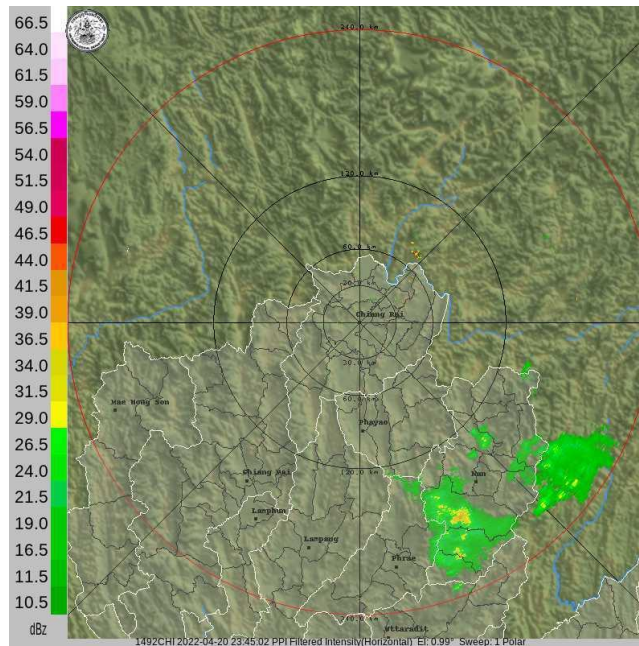

#### สภาพอากาศภาคเหนือ (เวลา 6:00 น.วันนี้ - 6:00 น.วันพรุ่งนี้)

มีฝนฟ้าคะนองร้อยละ 60 ของพื้นที่ กับมีฝนตกหนักบางแห่ง บริเวณจังหวัดพะเยา น่าน แพร่ อุตรดิตถ์ พิษณุโลก พิจิตร และเพชรบูรณ์ อุณหภูมิต่ำสุด 23-26 องศาเซลเซียส อุณหภูมิสูงสุด 32-36 องศาเซลเซียส ลมตะวันตกเฉียงใต้ ความเร็ว 10-20 กม./ชม.

## รายงานสถานการณ์ลุ่มน้ำกและโขงเหนือ วันที่ 12 พฤษภาคม 2565

ภาพถ่ายดาวเทียม

ภาพดาวเทียม : กลุ่มเมฆฝนปกคลุมบริเวณจังหวัดเชียงใหม่ ตาก เลย หนองคาย บึงกาฬ อุดรธานี สกลนคร นครพนม กาฬสินธุ์ ปราจันบุรี จันทบุรี ตราด ระนอง พังงา ภูเก็ต