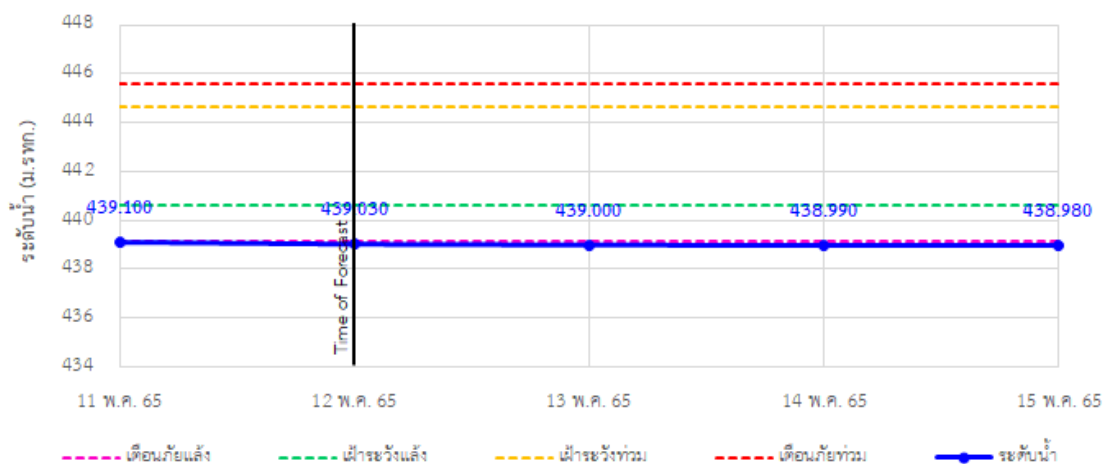

## รายงานสถานการณ์ลุ่มน้ำกและโขงเหนือ วันที่ 12 พฤษภาคม 2565

TC020805 สะพานบ้านป่าช้า

TC020309 สะพานบ้านแม่คำสเปน

TC030227 สะพานบ้านสบมาว ต.เวียง อ.ฝาง จ.เชียงใหม่

TC030113 สะพานมิตรภาพแม่ปาง-ท่าตอน ต.แม่ปาง อ.แม่เมาะ จ.เชียงใหม่