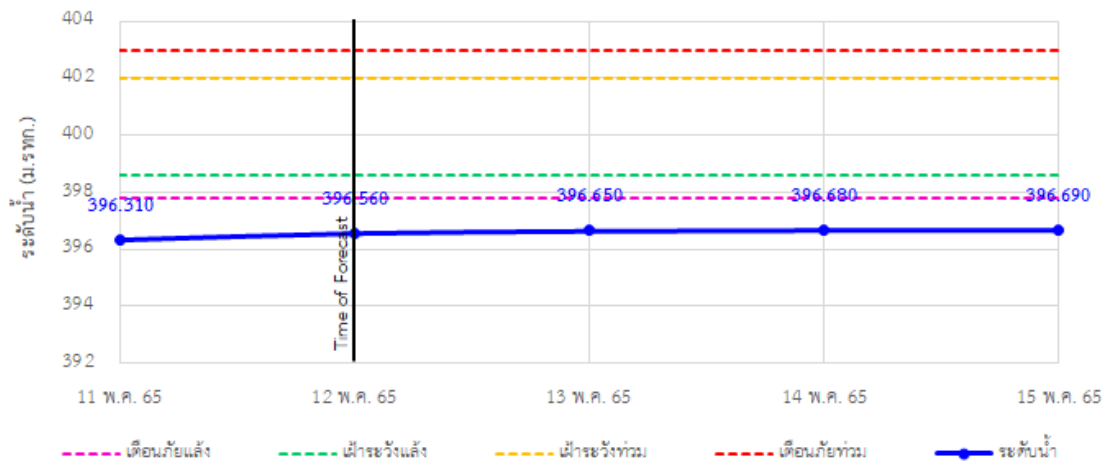

## รายงานสถานการณ์ลุ่มน้ำกกและโขงเหนือ วันที่ 12 พฤษภาคม 2565

TC020512 สะพานพระธรรมมิกราช ต.ห้วยลาน อ.ดอกคำใต้ จ.พะเยา

TC020805 สะพานบ้านป่าช้า ต.เมืองราย อ.พญาเมืองราย จ.เชียงราย

TC020309 สะพานบ้านแม่คำสเปน ต.แม่คำ อ.แม่จัน จ.เชียงราย