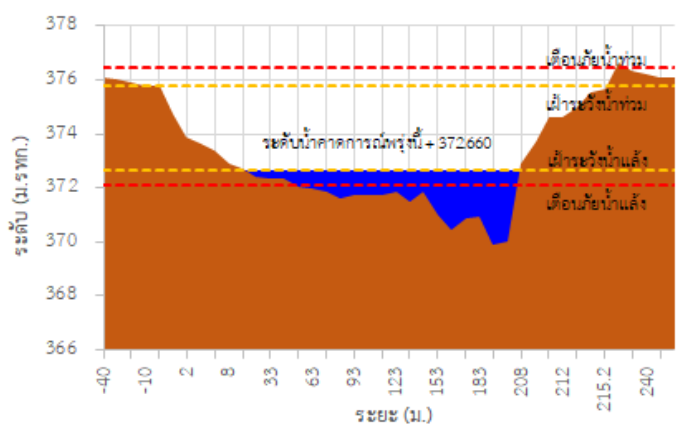

## รายงานสถานการณ์ลุ่มน้ำกักและโขงเหนือ วันที่ 12 พฤษภาคม 2565

TC030227 สะพานบ้านสมมาว

TC030113 สะพานมิตรภาพแม่น้ำวาง-ท่าดอน

TC030114 สะพานพูนเมืองรามหาราช

TC030318 สะพานบ้านป่ารก

TC030115 สะพานสบกก

TC020512 สะพานพระธรรมมิกราช