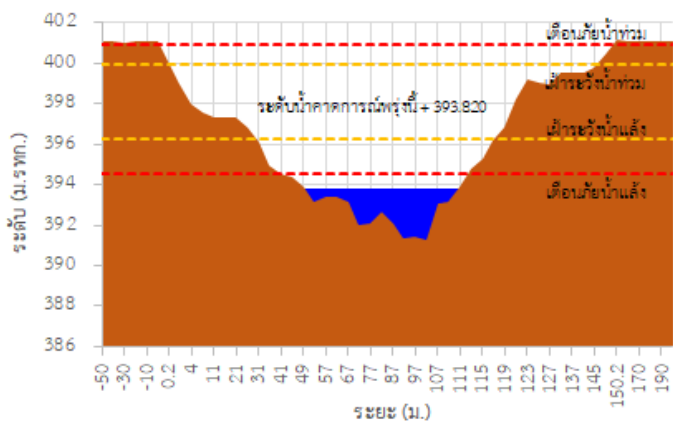

## รายงานสถานการณ์ลุ่มน้ำกักและโขงเหนือ วันที่ 12 พฤษภาคม 2565

TC030227 สะพานบ้านสมมาว

TC030113 สะพานมิตรภาพแม่น้ำวาง-ท่าดอน

TC030114 สะพานพูนเมืองรามหาราช

TC030318 สะพานบ้านป่ารก

TC030115 สะพานสบกก

TC020512 สะพานพระธรรมมิกราช