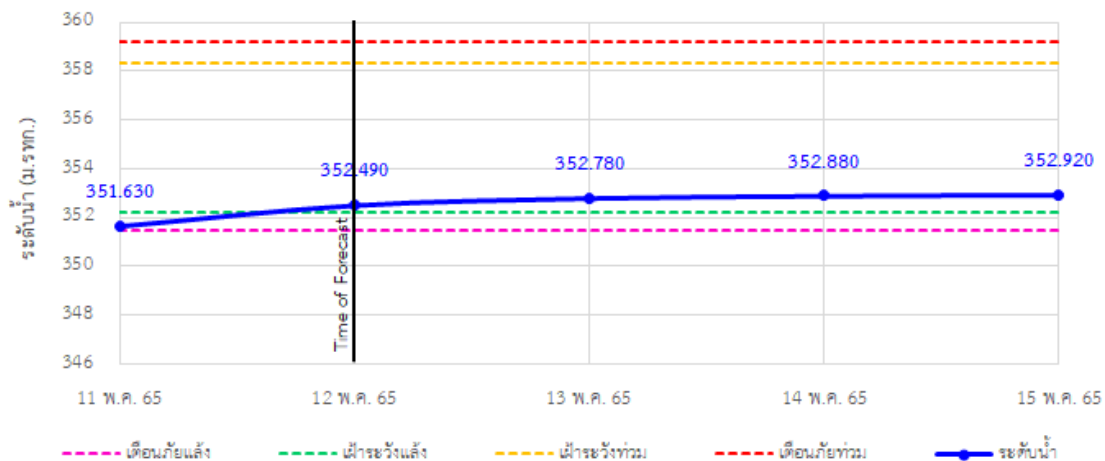

TC020805 สะพานบ้านป่าช้า ต.เมืองราย อ.พญาเมืองราย จ.เชียงราย