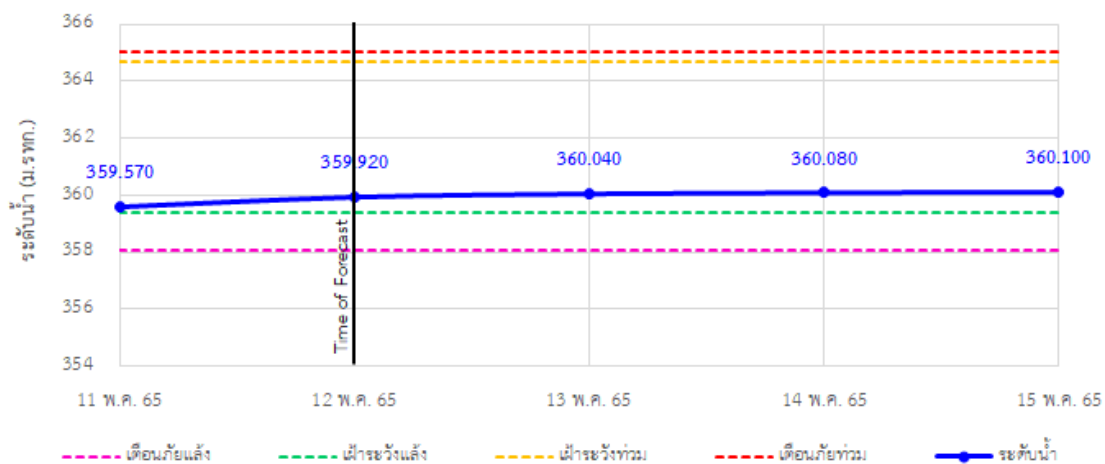

TC030115 สะพานสบกก ต.บ้านแซว อ.เชียงแสน จ.เชียงราย