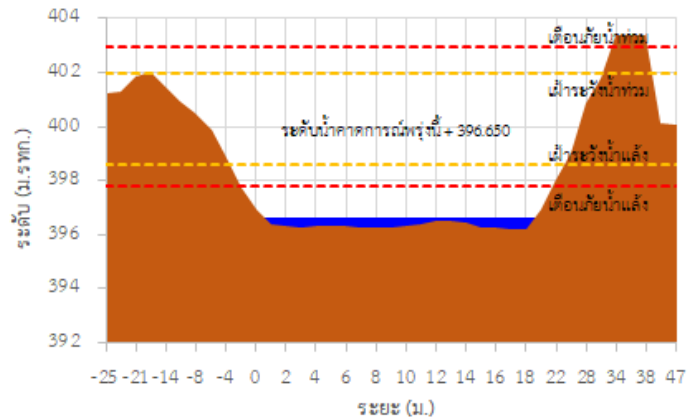

TC020309 สะพานบ้านแม่คำสเปน