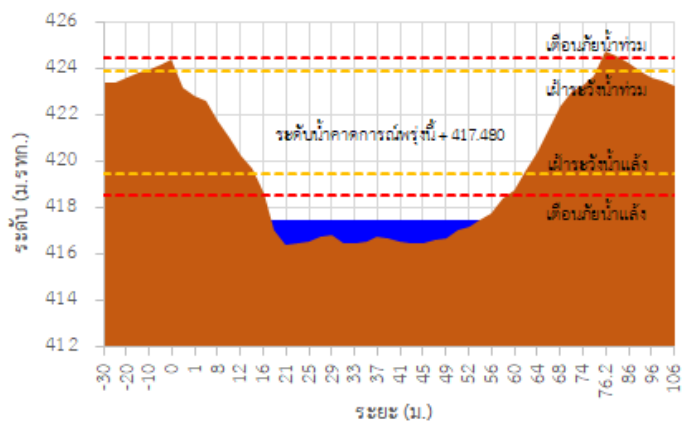

TC030318 สะพานบ้านป่ารก