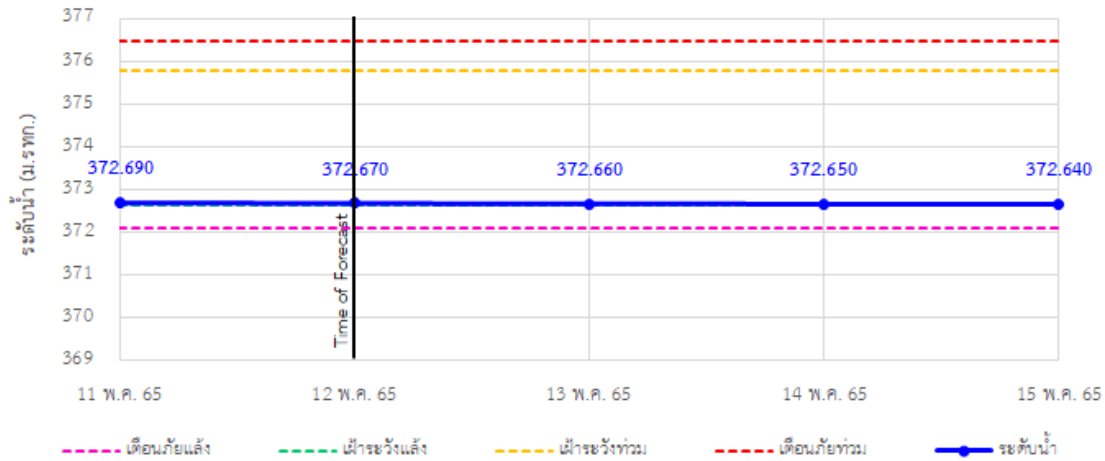

รายงานสถานการณ์ลุ่มน้ำกกและโขงเหนือ วันที่ 12 พฤษภาคม 2565

TC020512 สะพานพระธรรมมิกราช ต.ห้วยลาน อ.ดอกคำใต้ จ.พะเยา