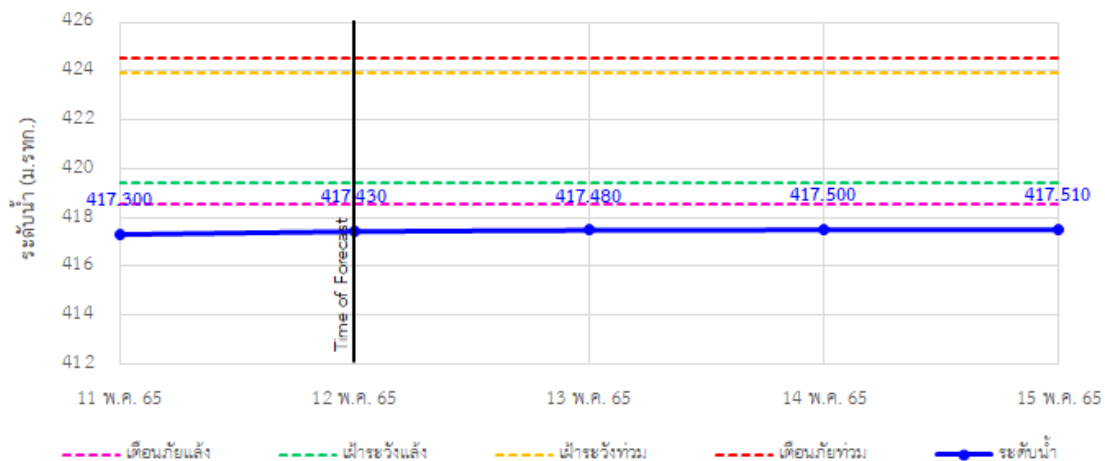

TC030318 สะพานบ้านป่ารก ต.ธารทอง อ.พาน จ.เชียงราย