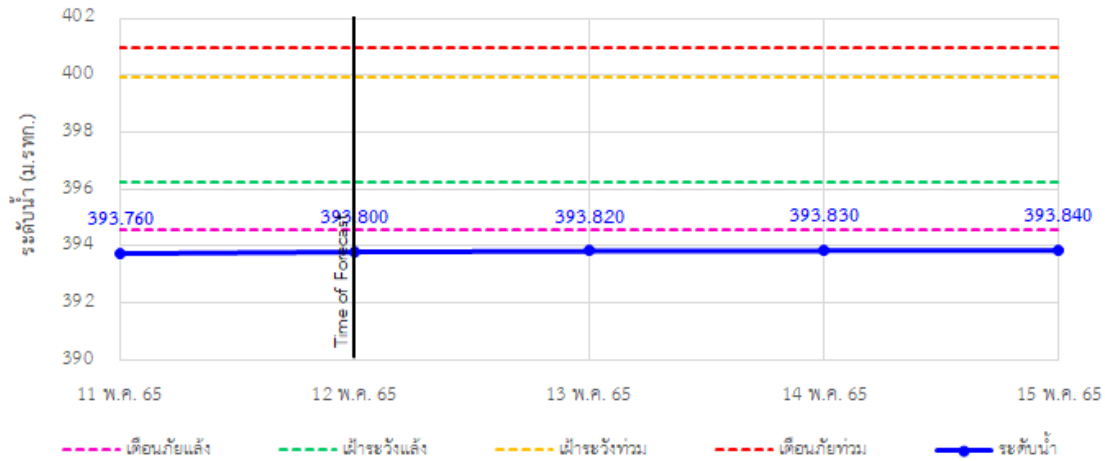

รายงานสถานการณ์ลุ่มน้ำกกและโขงเหนือ วันที่ 12 พฤษภาคม 2565

TC030114 สะพานพ่อขุนเมืองรามหาราช ต.แม่ยาว อ.เมืองเชียงราย จ.เชียงราย