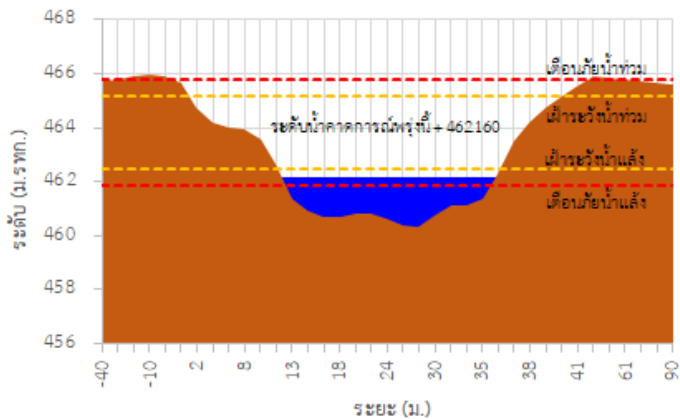

รายงานสถานการณ์ลุ่มน้ำกักและโขงเหนือ วันที่ 12 พฤษภาคม 2565

TC030227 สะพานบ้านสมมาว