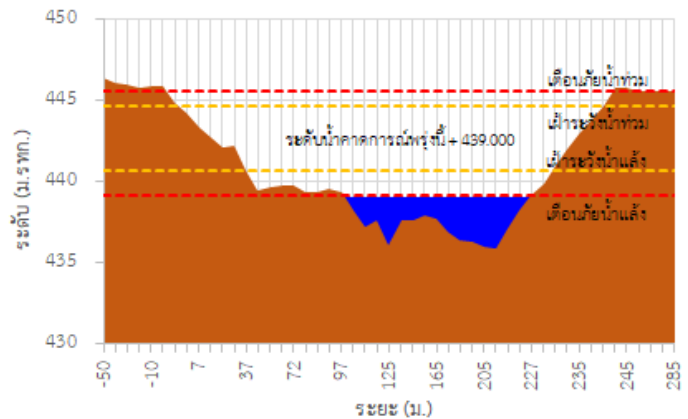

TC030113 สะพานมิตรภาพแม่น้ำวาง-ท่าดอน