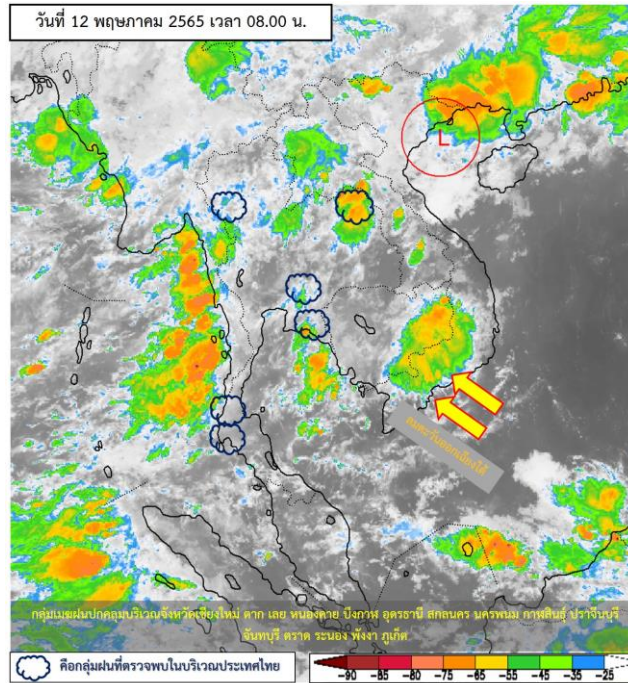

รายงานสถานการณ์ลุ่มน้ำกและโขงเหนือ วันที่ 12 พฤษภาคม 2565