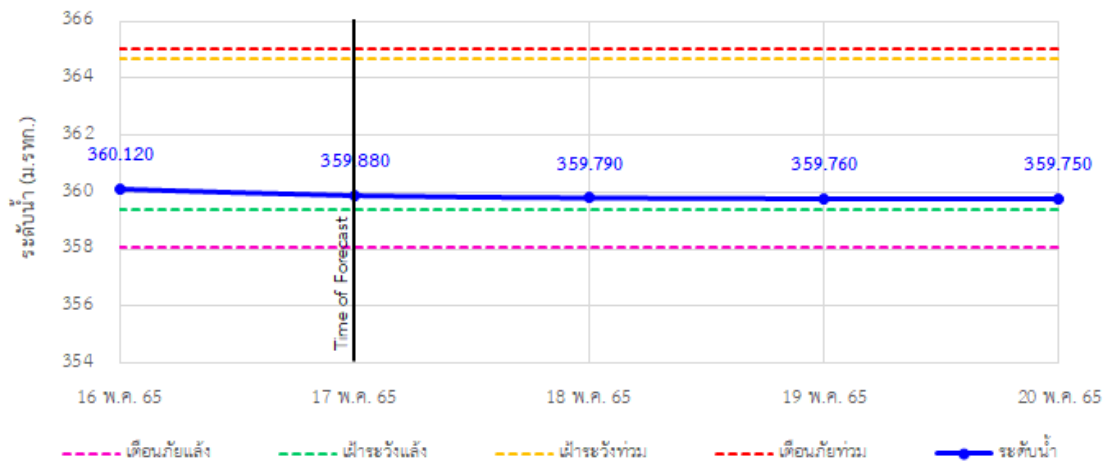

TC030115 สะพานสบกก ต.บ้านแซว อ.เชียงแสน จ.เชียงราย