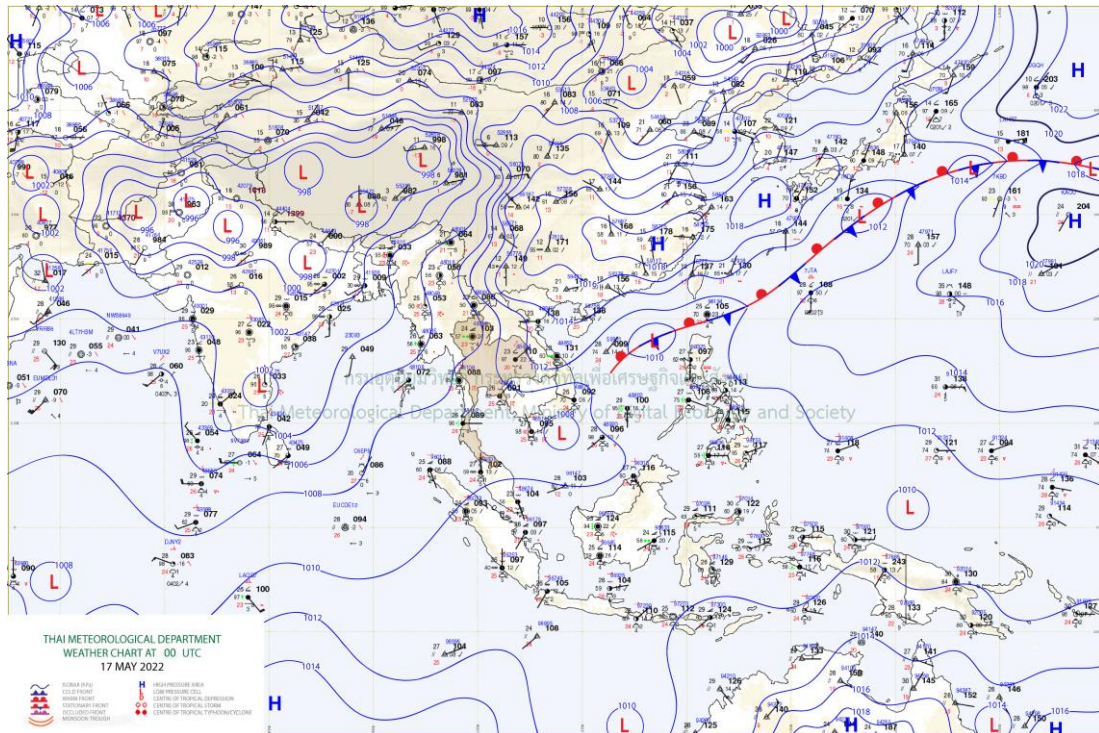

รายงานสถานการณ์ลุ่มน้ำกและโขงเหนือ วันที่ 17 พฤษภาคม 2565

1) สภาพภูมิอากาศ (ที่มา : กรมอุตุนิยมวิทยา)

สภาพอากาศวันนี้

พยากรณ์อากาศ 24 ชั่วโมงข้างหน้า บริเวณความกดอากาศสูงหรือมวลอากาศเย็นจากประเทศจีนได้แผ่ลงมาปกคลุมภาคตะวันออกเฉียงเหนือของประเทศไทยแล้ว ประกอบกับมรสุมตะวันตกเฉียงใต้กำลังปานกลางพัดปกคลุมทะเลอันดามัน ประเทศไทย และอ่าวไทย ลักษณะเช่นนี้ทำให้ประเทศไทยตอนบนมีฝนฟ้าคะนองกับมีลมกระโชกแรง โดยมีฝนตกหนักบางแห่งในภาคเหนือ ภาคกลาง ภาคตะวันออก รวมทั้งกรุงเทพมหานครและปริมณฑล ขอให้ประชาชนระวังอันตรายจากฝนตกหนักและฝนที่ตกสะสมซึ่งอาจทำให้เกิดน้ำท่วมฉับพลันและน้ำป่าไหลหลาก และเพิ่มความระมัดระวังในการสัญจรผ่านบริเวณที่มีฝนฟ้าคะนอง รวมทั้งหลีกเลี่ยงการอยู่ในที่โล่งแจ้ง ใต้ต้นไม้ใหญ่ ใกล้สิ่งปลูกสร้างและป้ายโฆษณาที่ไม่แข็งแรง สำหรับเกษตรกรควรเตรียมการป้องกันและระวังความเสียหายที่จะเกิดต่อผลผลิตทางการเกษตรไว้ด้วย สำหรับคลื่นลมบริเวณทะเลอันดามันและอ่าวไทยมีคลื่นสูงประมาณ 1 เมตร บริเวณที่มีฝนฟ้าคะนองคลื่นสูงมากกว่า 1 เมตร ขอให้ชาวเรือในบริเวณดังกล่าวเดินเรือด้วยความระมัดระวังบริเวณที่มีฝนฟ้าคะนองไว้ด้วย

แผนที่อากาศ

รายงานสถานการณ์ลุ่มน้ำกและโขงเหนือ วันที่ 17 พฤษภาคม 2565

ภาพถ่ายดาวเทียม

เรดาร์ตรวจอากาศ

ภาพดาวเทียม : พบกลุ่มเมฆฝนบริเวณจังหวัดเชียงใหม่ ลำพูน ลำปาง พะเยา แพร่ น่าน สุโขทัย อุตรดิตถ์ พิษณุโลก กำแพงเพชร เลย ชัยภูมิ ปทุมธานี นครนายก สระบุรี ระนอง ชุมพร