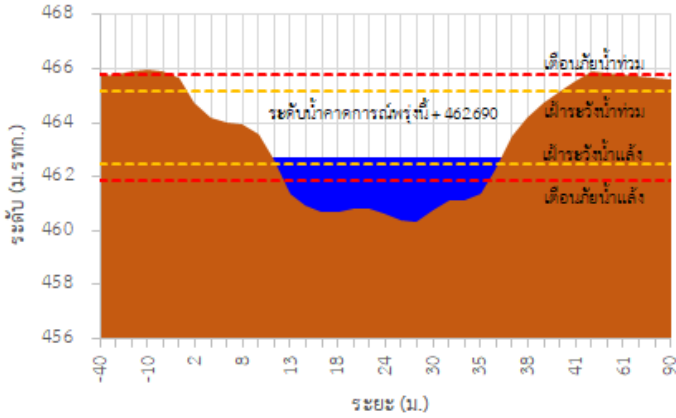

ระบบติดตามสถานการณ์น้ำทางไกลอัตโนมัติ

ศูนย์ป้องกันวิกฤติน้ำ กรมทรัพยากรน้ำ กระทรวงทรัพยากรธรรมชาติและสิ่งแวดล้อม

180/3 ถนนพระรามที่ 6 ซอย 34 แขวงสามเสนใน เขตพญาไท กรุงเทพมหานคร 10400 โทรศัพท์ 0 2271 6000

<http://tele-kokkhong.dwr.go.th>

รายงานสถานการณ์ลุ่มน้ำกักและโขงเหนือ วันที่ 17 พฤษภาคม 2565

TC030227 สะพานบ้านสมมา