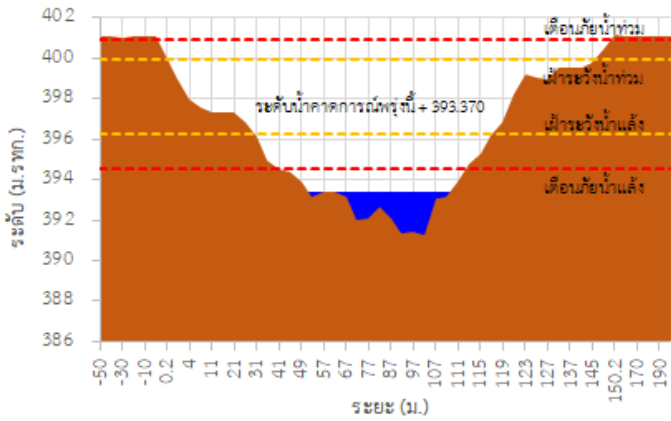

<http://tele-kokkhong.dwr.go.th>

รายงานสถานการณ์ลุ่มน้ำกักและโขงเหนือ วันที่ 17 พฤษภาคม 2565

TC030227 สะพานบ้านสมมา

TC030113 สะพานมิตรภาพแม่น้ำวาง-ท่าดอน

TC030114 สะพานพูนเมืองรามหาราช

TC030318 สะพานบ้านป่ารก