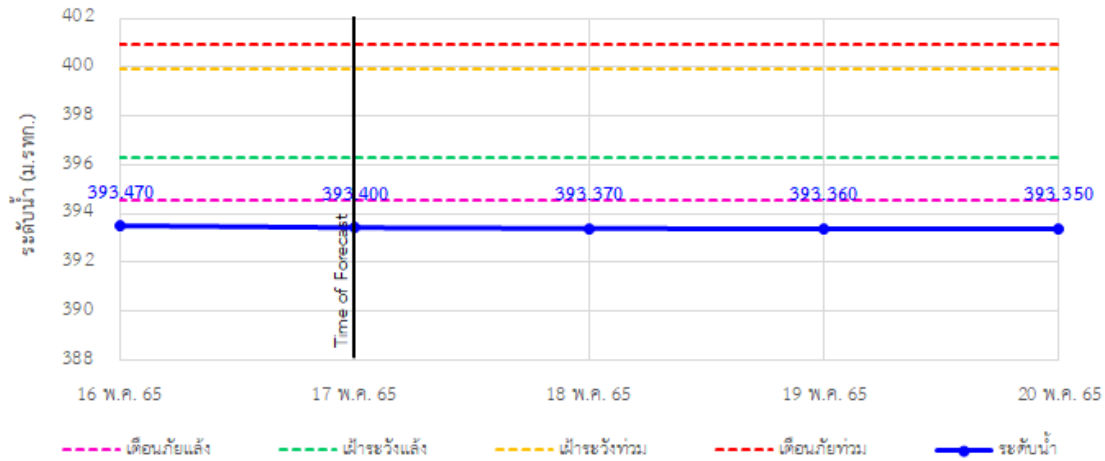

รายงานสถานการณ์ลุ่มน้ำกและโขงเหนือ วันที่ 17 พฤษภาคม 2565

TC030114 สะพานพ่อบุญเมืองรามหาราช ต.แม่ยาว อ.เมืองเชียงราย จ.เชียงราย