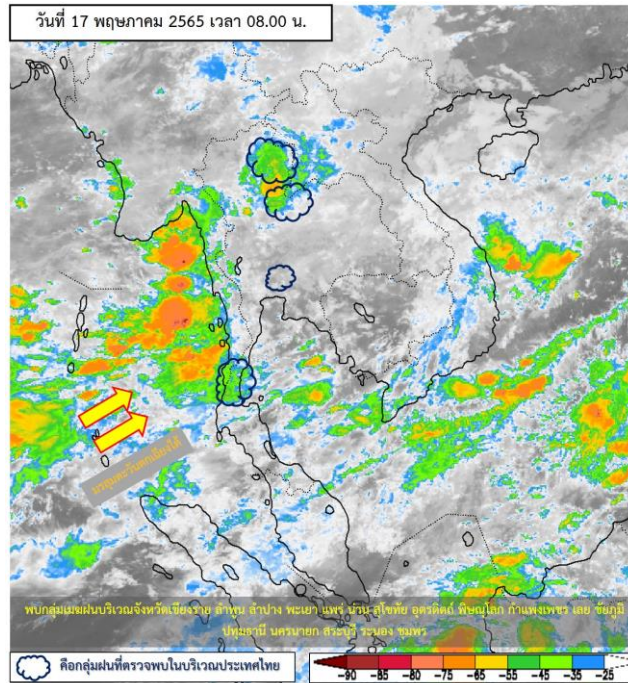

รายงานสถานการณ์ลุ่มน้ำกและโขงเหนือ วันที่ 17 พฤษภาคม 2565

1) สภาพภูมิอากาศ (ที่มา : กรมอุตุนิยมวิทยา)

สภาพอากาศวันนี้

พยากรณ์อากาศ 24 ชั่วโมงข้างหน้า บริเวณความกดอากาศสูงหรือมวลอากาศเย็นจากประเทศจีนได้แผ่ลงมาปกคลุมภาคตะวันออกเฉียงเหนือของประเทศไทยแล้ว ประกอบกับมรสุมตะวันตกเฉียงใต้กำลังปานกลางพัดปกคลุมทะเลอันดามัน ประเทศไทย และอ่าวไทย ลักษณะเช่นนี้ทำให้ประเทศไทยตอนบนมีฝนฟ้าคะนองกับมีลมกระโชกแรง โดยมีฝนตกหนักบางแห่งในภาคเหนือ ภาคกลาง ภาคตะวันออก รวมทั้งกรุงเทพมหานครและปริมณฑล ขอให้ประชาชนระวังอันตรายจากฝนตกหนักและฝนที่ตกสะสมซึ่งอาจทำให้เกิดน้ำท่วมฉับพลันและน้ำป่าไหลหลาก และเพิ่มความระมัดระวังในการสัญจรผ่านบริเวณที่มีฝนฟ้าคะนอง รวมทั้งหลีกเลี่ยงการอยู่ในที่โล่งแจ้ง ใต้ต้นไม้ใหญ่ ใกล้สิ่งปลูกสร้างและป้ายโฆษณาที่ไม่แข็งแรง สำหรับเกษตรกรควรเตรียมการป้องกันและระวังความเสียหายที่จะเกิดต่อผลผลิตทางการเกษตรไว้ด้วย สำหรับคลื่นลมบริเวณทะเลอันดามันและอ่าวไทยมีคลื่นสูงประมาณ 1 เมตร บริเวณที่มีฝนฟ้าคะนองคลื่นสูงมากกว่า 1 เมตร ขอให้ชาวเรือในบริเวณดังกล่าวเดินเรือด้วยความระมัดระวังบริเวณที่มีฝนฟ้าคะนองไว้ด้วย

สภาพอากาศภาคเหนือ (เวลา 6:00 น.วันนี้ - 6:00 น.วันพรุ่งนี้)

มีฝนฟ้าคะนองร้อยละ 60 ของพื้นที่ โดยมีฝนตกหนักกับลมกระโชกแรงบางแห่ง บริเวณจังหวัดแม่ฮ่องสอน เชียงใหม่ เชียงราย ลำพูน ลำปาง สุโขทัย กำแพงเพชร และตาก อุณหภูมิต่ำสุด 22-26 องศาเซลเซียส อุณหภูมิสูงสุด 29-34 องศาเซลเซียส ลมตะวันตกเฉียงใต้ ความเร็ว 10-20 กม./ชม.

แผนที่อากาศ

รายงานสถานการณ์ลุ่มน้ำกและโขงเหนือ วันที่ 17 พฤษภาคม 2565

ภาพถ่ายดาวเทียม

เรดาร์ตรวจอากาศ

ภาพดาวเทียม : พบกลุ่มเมฆฝนบริเวณจังหวัดเชียงใหม่ ลำพูน ลำปาง พะเยา แพร่ น่าน สุโขทัย อุตรดิตถ์ พิษณุโลก กำแพงเพชร เลย ชัยภูมิ ปทุมธานี นครนายก สระบุรี ระนอง ชุมพร