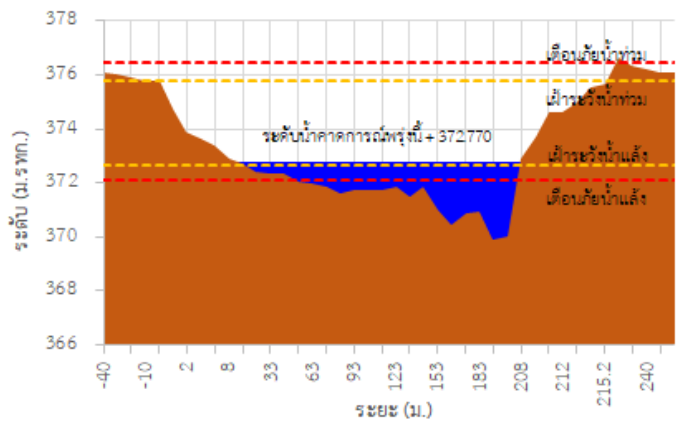

TC020512 สะพานพระธรรมมิกราช