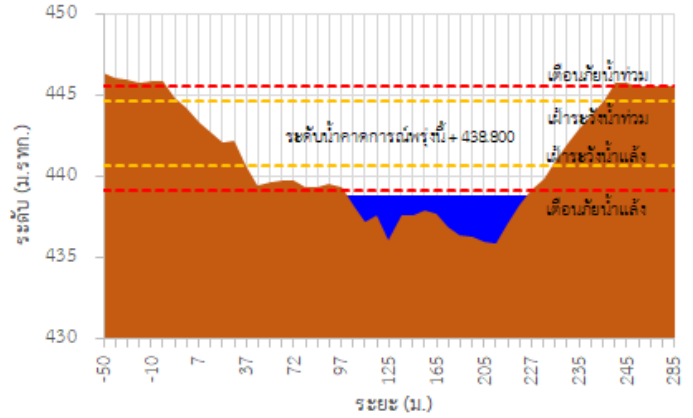

<http://tele-kokkhong.dwr.go.th>

รายงานสถานการณ์ลุ่มน้ำกักและโขงเหนือ วันที่ 17 พฤษภาคม 2565

TC030227 สะพานบ้านสมมา

TC030113 สะพานมิตรภาพแม่น้ำวาง-ท่าดอน

TC030114 สะพานพูนเมืองรามหาราช

TC030318 สะพานบ้านป่ารก