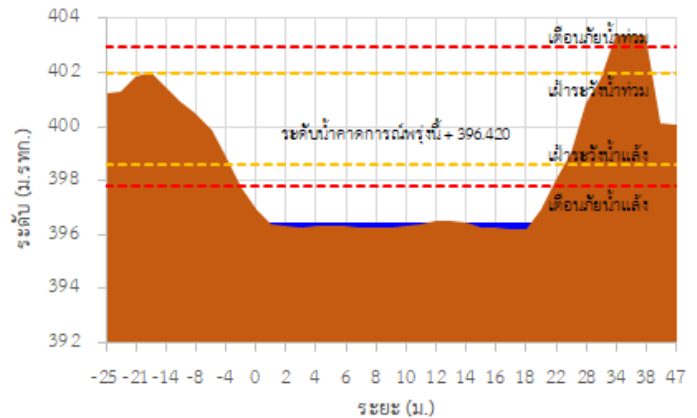

TC030115 สะพานสบกก

TC020512 สะพานพระธรรมมิกราช

รายงานสถานการณ์ลุ่มน้ำกักและโขงเหนือ วันที่ 17 พฤษภาคม 2565

TC020805 สะพานบ้านป่าช้า

TC020309 สะพานบ้านแม่คำสเปน

TC030227 สะพานบ้านสบมาว ต.เวียง อ.ฝาง จ.เชียงใหม่