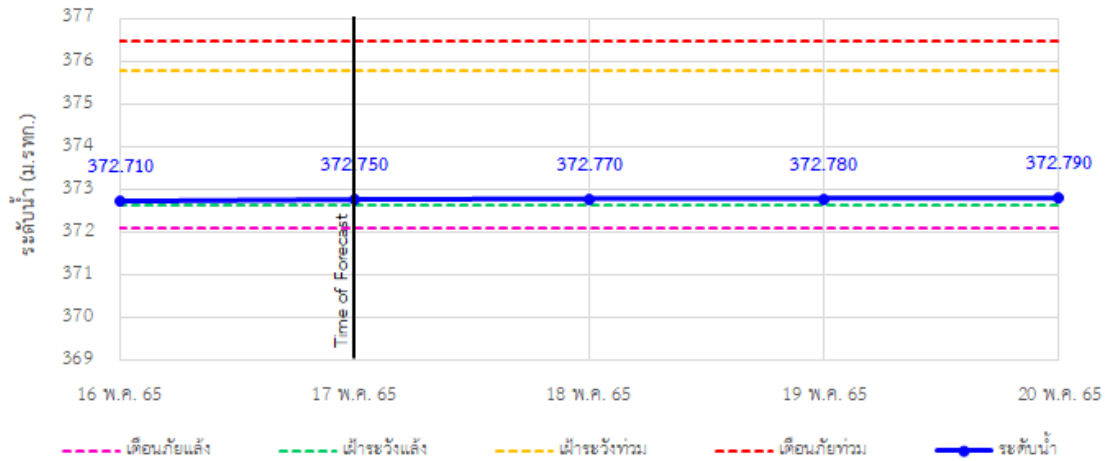

รายงานสถานการณ์ลุ่มน้ำกกและโขงเหนือ วันที่ 17 พฤษภาคม 2565

TC020512 สะพานพระธรรมมิกราช ต.ห้วยลาน อ.ดอกคำใต้ จ.พะเยา