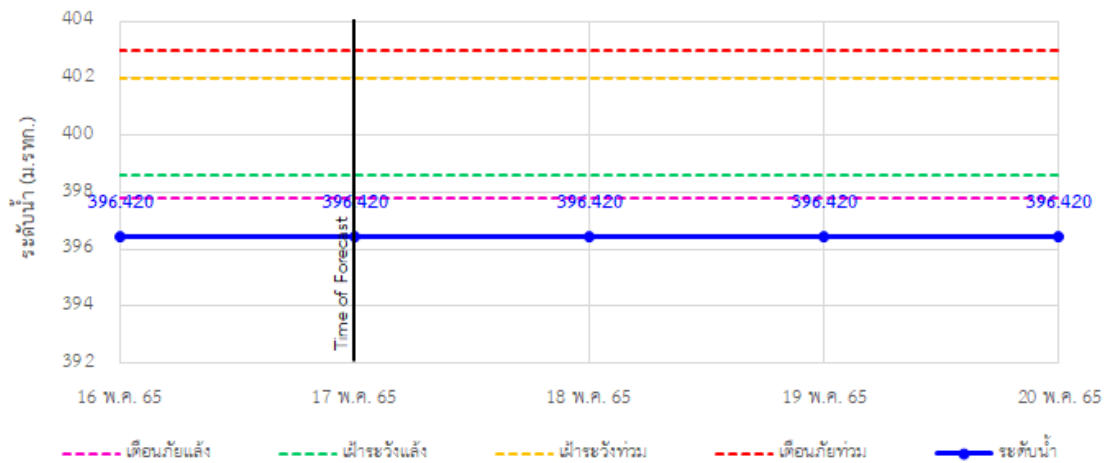

TC020309 สะพานบ้านแม่คำสบเป็น ต.แม่คำ อ.แม่จัน จ.เชียงราย