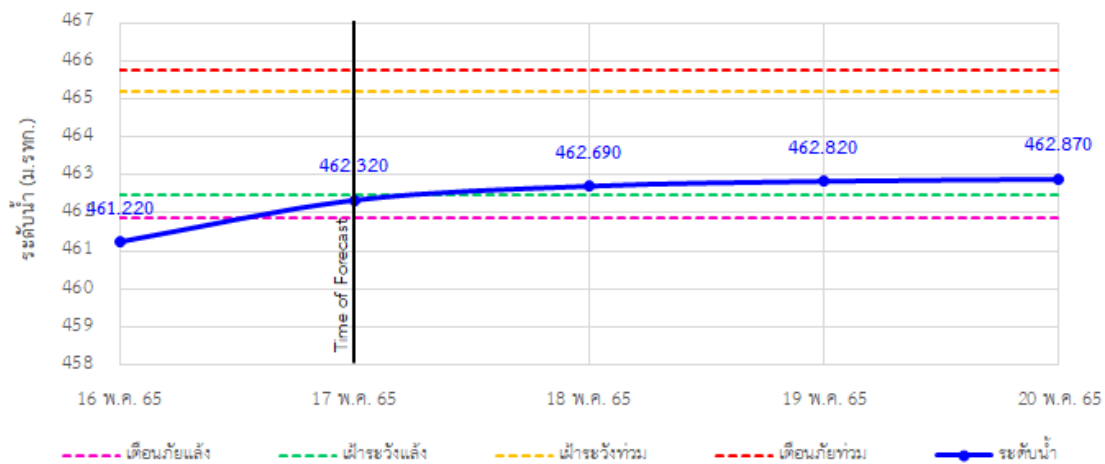

TC030115 สะพานสบกก

TC020512 สะพานพระธรรมมิกราช

รายงานสถานการณ์ลุ่มน้ำกักและโขงเหนือ วันที่ 17 พฤษภาคม 2565

TC020805 สะพานบ้านป่าช้า

TC020309 สะพานบ้านแม่คำสเปน

TC030227 สะพานบ้านสบมาว ต.เวียง อ.ฝาง จ.เชียงใหม่