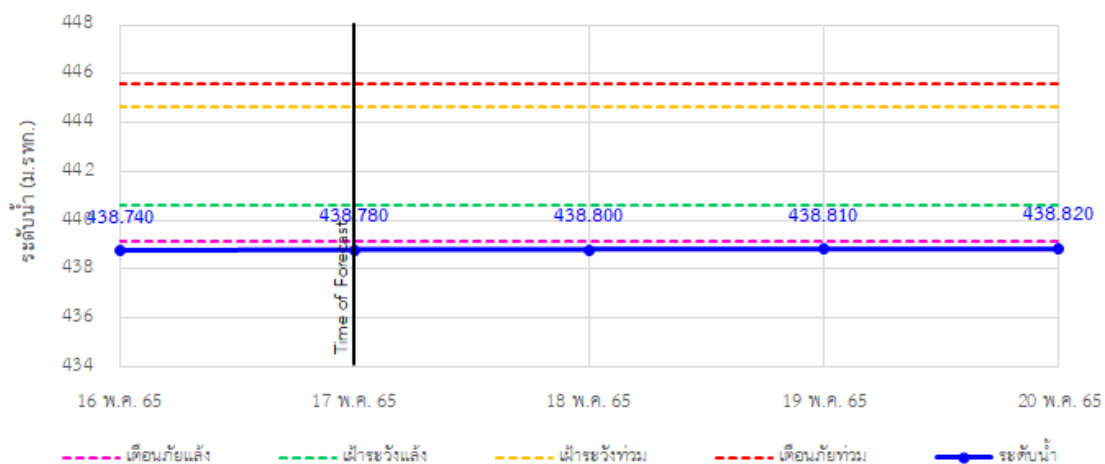

TC030113 สะพานมิตรภาพแม่เมาะ-ท่าตอน ต.แม่เมาะ อ.แม่เมาะ จ.เชียงใหม่