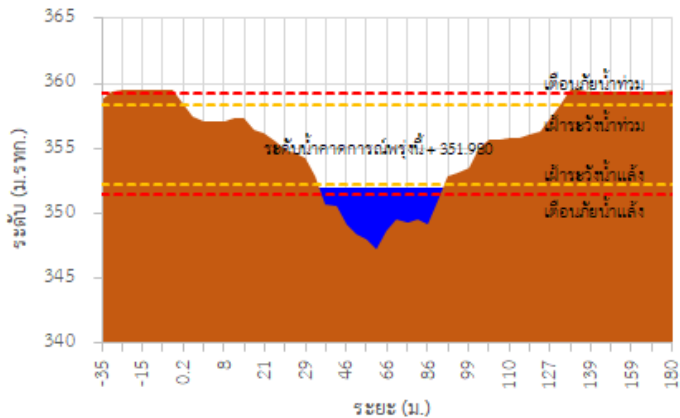

TC030115 สะพานสบกก

TC020512 สะพานพระธรรมมิกราช

รายงานสถานการณ์ลุ่มน้ำกักและโขงเหนือ วันที่ 17 พฤษภาคม 2565

TC020805 สะพานบ้านป่าช้า

TC020309 สะพานบ้านแม่คำสเปน

TC030227 สะพานบ้านสบมาว ต.เวียง อ.ฝาง จ.เชียงใหม่