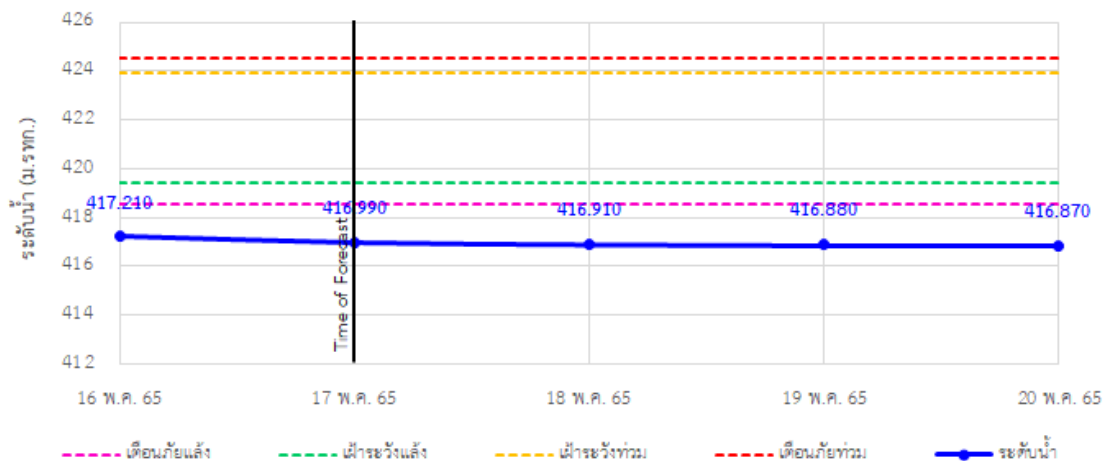

TC030113 สะพานมิตรภาพแม่เมาะ-ท่าตอน ต.แม่เมาะ อ.แม่เมาะ จ.เชียงใหม่

รายงานสถานการณ์ลุ่มน้ำกและโขงเหนือ วันที่ 17 พฤษภาคม 2565

TC030114 สะพานพ่อบุญเมืองรามหาราช ต.แม่ยาว อ.เมืองเชียงราย จ.เชียงราย

TC030318 สะพานบ้านป่ารก ต.ธารทอง อ.พาน จ.เชียงราย