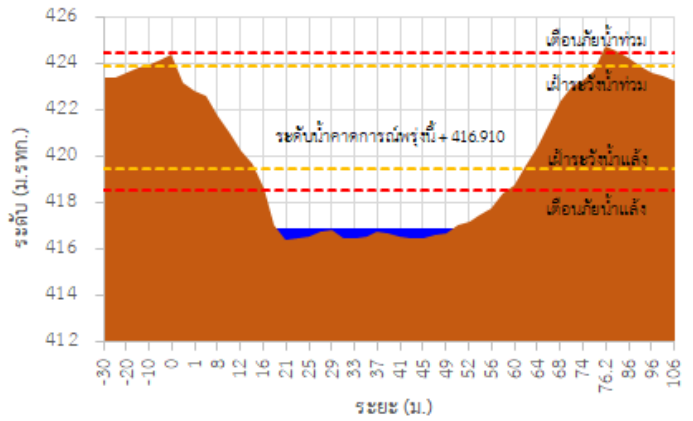

<http://tele-kokkhong.dwr.go.th>

รายงานสถานการณ์ลุ่มน้ำกักและโขงเหนือ วันที่ 17 พฤษภาคม 2565

TC030227 สะพานบ้านสมมา

TC030113 สะพานมิตรภาพแม่น้ำวาง-ท่าดอน

TC030114 สะพานพูนเมืองรามหาราช

TC030318 สะพานบ้านป่ารก