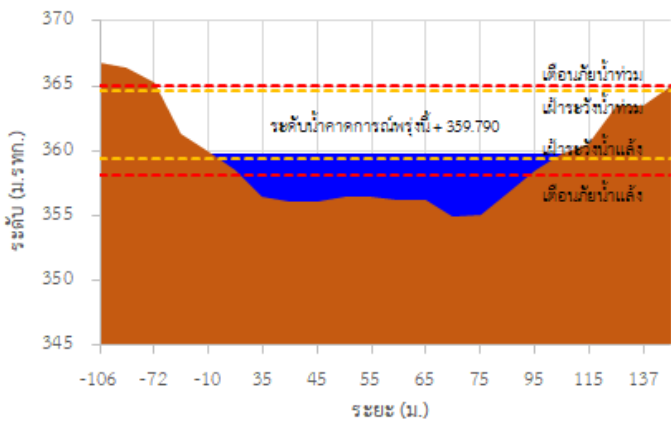

TC030115 สะพานสบกก