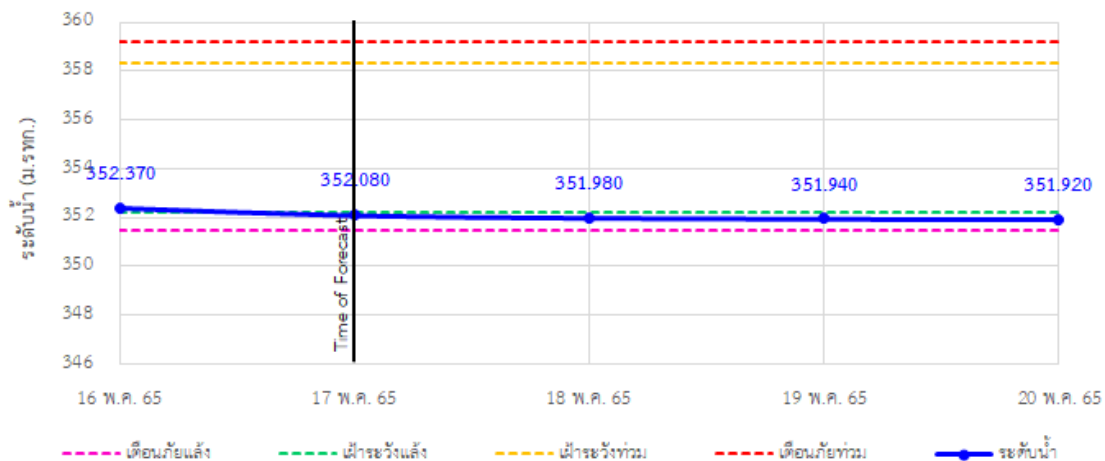

TC030115 สะพานสบกก ต.บ้านแซว อ.เชียงแสน จ.เชียงราย

รายงานสถานการณ์ลุ่มน้ำกกและโขงเหนือ วันที่ 17 พฤษภาคม 2565

TC020512 สะพานพระธรรมมิกราช ต.ห้วยลาน อ.ดอกคำใต้ จ.พะเยา

TC020805 สะพานบ้านป่าช้า ต.เมืองราย อ.พญาเมืองราย จ.เชียงราย