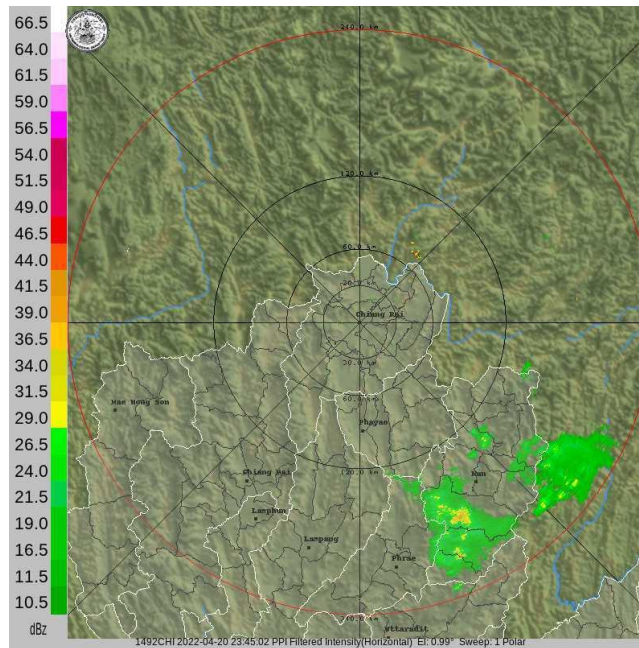

รายงานสถานการณ์ลุ่มน้ำกและโขงเหนือ วันที่ 17 พฤษภาคม 2565

1) สภาพภูมิอากาศ (ที่มา : กรมอุตุนิยมวิทยา)

สภาพอากาศวันนี้

พยากรณ์อากาศ 24 ชั่วโมงข้างหน้า บริเวณความกดอากาศสูงหรือมวลอากาศเย็นจากประเทศจีนได้แผ่ลงมาปกคลุมภาคตะวันออกเฉียงเหนือของประเทศไทยแล้ว ประกอบกับมรสุมตะวันตกเฉียงใต้กำลังปานกลางพัดปกคลุมทะเลอันดามัน ประเทศไทย และอ่าวไทย ลักษณะเช่นนี้ทำให้ประเทศไทยตอนบนมีฝนฟ้าคะนองกับมีลมกระโชกแรง โดยมีฝนตกหนักบางแห่งในภาคเหนือ ภาคกลาง ภาคตะวันออก รวมทั้งกรุงเทพมหานครและปริมณฑล ขอให้ประชาชนระวังอันตรายจากฝนตกหนักและฝนที่ตกสะสมซึ่งอาจทำให้เกิดน้ำท่วมฉับพลันและน้ำป่าไหลหลาก และเพิ่มความระมัดระวังในการสัญจรผ่านบริเวณที่มีฝนฟ้าคะนอง รวมทั้งหลีกเลี่ยงการอยู่ในที่โล่งแจ้ง ใต้ต้นไม้ใหญ่ ใกล้สิ่งปลูกสร้างและป้ายโฆษณาที่ไม่แข็งแรง สำหรับเกษตรกรควรเตรียมการป้องกันและระวังความเสียหายที่จะเกิดต่อผลผลิตทางการเกษตรไว้ด้วย สำหรับคลื่นลมบริเวณทะเลอันดามันและอ่าวไทยมีคลื่นสูงประมาณ 1 เมตร บริเวณที่มีฝนฟ้าคะนองคลื่นสูงมากกว่า 1 เมตร ขอให้ชาวเรือในบริเวณดังกล่าวเดินเรือด้วยความระมัดระวังบริเวณที่มีฝนฟ้าคะนองไว้ด้วย

สภาพอากาศภาคเหนือ (เวลา 6:00 น.วันนี้ - 6:00 น.วันพรุ่งนี้)

มีฝนฟ้าคะนองร้อยละ 60 ของพื้นที่ โดยมีฝนตกหนักกับลมกระโชกแรงบางแห่ง บริเวณจังหวัดแม่ฮ่องสอน เชียงใหม่ เชียงราย ลำพูน ลำปาง สุโขทัย กำแพงเพชร และตาก อุณหภูมิต่ำสุด 22-26 องศาเซลเซียส อุณหภูมิสูงสุด 29-34 องศาเซลเซียส ลมตะวันตกเฉียงใต้ ความเร็ว 10-20 กม./ชม.

แผนที่อากาศ

รายงานสถานการณ์ลุ่มน้ำกและโขงเหนือ วันที่ 17 พฤษภาคม 2565

ภาพถ่ายดาวเทียม

เรดาร์ตรวจอากาศ

ภาพดาวเทียม : พบกลุ่มเมฆฝนบริเวณจังหวัดเชียงใหม่ ลำพูน ลำปาง พะเยา แพร่ น่าน สุโขทัย อุตรดิตถ์ พิษณุโลก กำแพงเพชร เลย ชัยภูมิ ปทุมธานี นครนายก สระบุรี ระนอง ชุมพร