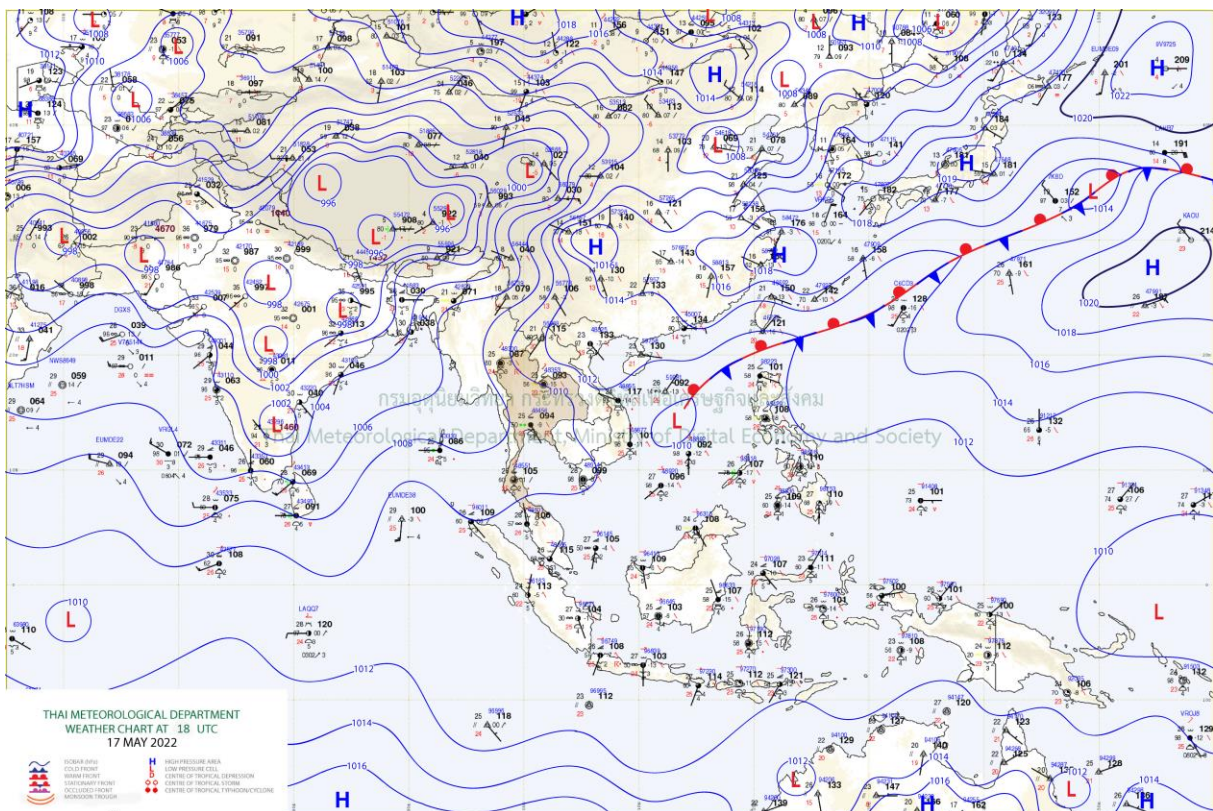

รายงานสถานการณ์ลุ่มน้ำกและโขงเหนือ วันที่ 18 พฤษภาคม 2565

1) สภาพภูมิอากาศ (ที่มา : กรมอุตุนิยมวิทยา)

สภาพอากาศวันนี้

พยากรณ์อากาศ 24 ชั่วโมงข้างหน้า บริเวณความกดอากาศสูงหรือมวลอากาศเย็นจากประเทศจีนกำลังอ่อนปกคลุมประเทศไทยตอนบน ในขณะที่มรสุมตะวันตกเฉียงใต้กำลังปานกลางยังคงพัดปกคลุมทะเลอันดามัน ประเทศไทย และอ่าวไทย ลักษณะเช่นนี้ทำให้ประเทศไทยตอนบนมีฝนฟ้าคะนองกับมีฝนตกหนัก บางแห่งในภาคเหนือ ภาคกลาง ภาคตะวันออก รวมทั้งกรุงเทพมหานคร และปริมณฑล ขอให้ประชาชนระวังอันตรายจากฝนตกหนักและฝนที่ตกสะสมซึ่งอาจทำให้เกิดน้ำท่วมฉับพลันและน้ำป่าไหลหลาก และเพิ่มความระมัดระวังในการสัญจรผ่านบริเวณที่มีฝนฟ้าคะนอง เกษตรกรควรเตรียมการป้องกันและระวังความเสียหายที่จะเกิดต่อผลผลิตทางการเกษตรไว้ด้วย สำหรับคลื่นลมบริเวณทะเลอันดามันและอ่าวไทยมีคลื่นสูงประมาณ 1 เมตร บริเวณที่มีฝนฟ้าคะนองคลื่นสูงมากกว่า 1 เมตร ขอให้ชาวเรือเดินเรือด้วยความระมัดระวังบริเวณที่มีฝนฟ้าคะนองไว้ด้วย

แผนที่อากาศ

รายงานสถานการณ์ลุ่มน้ำกกและโขงเหนือ วันที่ 18 พฤษภาคม 2565

ภาพถ่ายดาวเทียม

ภาพดาวเทียม : พบกลุ่มเมฆฝนบริเวณจังหวัดแม่ฮ่องสอน เชียงใหม่ เชียงราย ลำพูน ลำปาง ตาก อุทัยธานี นครสวรรค์ ชัยนาท นครราชสีมา บุรีรัมย์ ลพบุรี สระบุรี นครนายก ฉะเชิงเทรา ปราจีนบุรี กรุงเทพมหานคร สมุทรปราการ ชลบุรี ระยอง จันทบุรี ตราด ระนอง พังงา