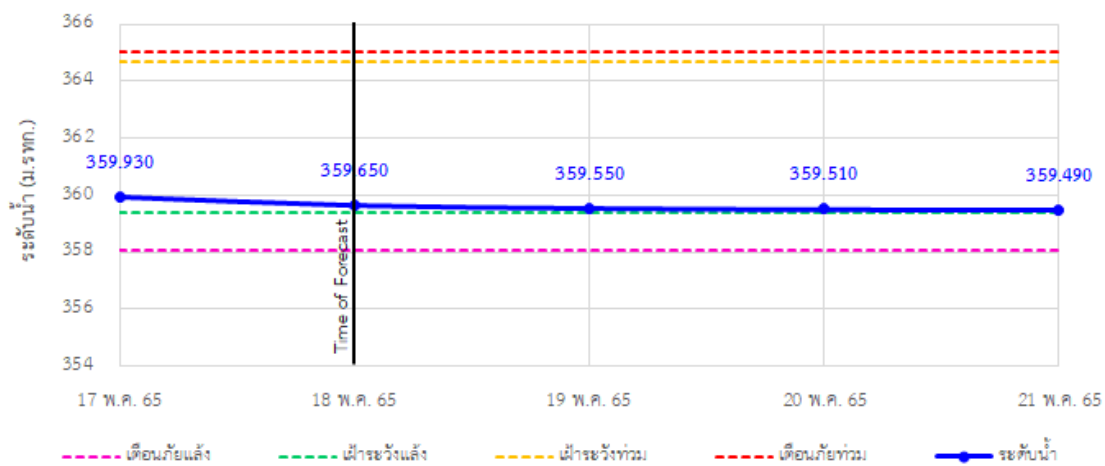

รายงานสถานการณ์ลุ่มน้ำกและโขงเหนือ วันที่ 18 พฤษภาคม 2565

TC030114 สะพานพ่อบุญเมืองรามหาราช ต.แม่ยาว อ.เมืองเชียงราย จ.เชียงราย

TC030318 สะพานบ้านป่ารก ต.ธารทอง อ.พาน จ.เชียงราย

TC030115 สะพานสบกก ต.บ้านแซว อ.เชียงแสน จ.เชียงราย