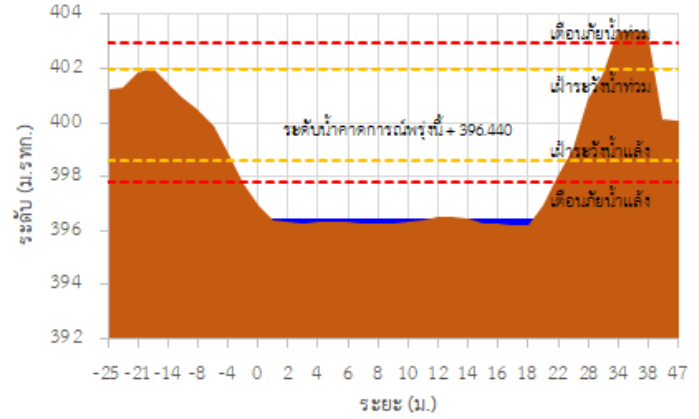

TC020309 สะพานบ้านแม่คำสบเป็น