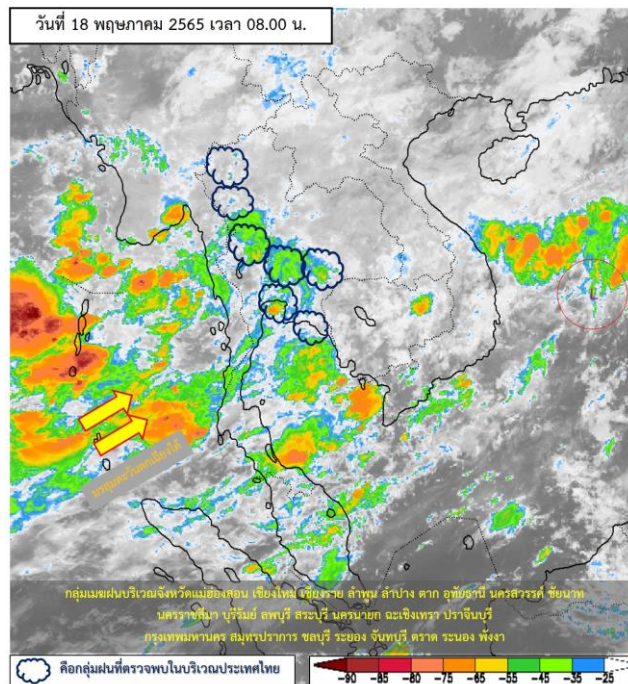

รายงานสถานการณ์ลุ่มน้ำกและโขงเหนือ วันที่ 18 พฤษภาคม 2565

1) สภาพภูมิอากาศ (ที่มา : กรมอุตุนิยมวิทยา)

สภาพอากาศวันนี้

พยากรณ์อากาศ 24 ชั่วโมงข้างหน้า บริเวณความกดอากาศสูงหรือมวลอากาศเย็นจากประเทศจีนกำลังอ่อนปกคลุมประเทศไทยตอนบน ในขณะที่มรสุมตะวันตกเฉียงใต้กำลังปานกลางยังคงพัดปกคลุมทะเลอันดามัน ประเทศไทย และอ่าวไทย ลักษณะเช่นนี้ทำให้ประเทศไทยตอนบนมีฝนฟ้าคะนองกับมีฝนตกหนัก บางแห่งในภาคเหนือ ภาคกลาง ภาคตะวันออก รวมทั้งกรุงเทพมหานคร และปริมณฑล ขอให้ประชาชนระวังอันตรายจากฝนตกหนักและฝนที่ตกสะสมซึ่งอาจทำให้เกิดน้ำท่วมฉับพลันและน้ำป่าไหลหลาก และเพิ่มความระมัดระวังในการสัญจรผ่านบริเวณที่มีฝนฟ้าคะนอง เกษตรกรควรเตรียมการป้องกันและระวังความเสียหายที่จะเกิดต่อผลผลิตทางการเกษตรไว้ด้วย สำหรับคลื่นลมบริเวณทะเลอันดามันและอ่าวไทยมีคลื่นสูงประมาณ 1 เมตร บริเวณที่มีฝนฟ้าคะนองคลื่นสูงมากกว่า 1 เมตร ขอให้ชาวเรือเดินเรือด้วยความระมัดระวังบริเวณที่มีฝนฟ้าคะนองไว้ด้วย

แผนที่อากาศ

รายงานสถานการณ์ลุ่มน้ำกกและโขงเหนือ วันที่ 18 พฤษภาคม 2565

ภาพถ่ายดาวเทียม

ภาพดาวเทียม : พบกลุ่มเมฆฝนบริเวณจังหวัดแม่ฮ่องสอน เชียงใหม่ เชียงราย ลำพูน ลำปาง ตาก อุทัยธานี นครสวรรค์ ชัยนาท นครราชสีมา บุรีรัมย์ ลพบุรี สระบุรี นครนายก ฉะเชิงเทรา ปราจีนบุรี กรุงเทพมหานคร สมุทรปราการ ชลบุรี ระยอง จันทบุรี ตราด ระนอง พังงา