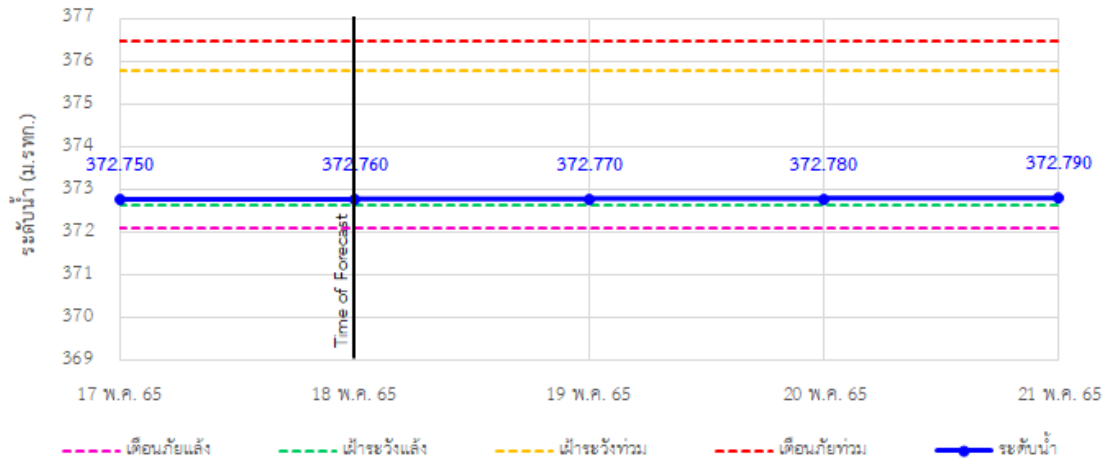

รายงานสถานการณ์ลุ่มน้ำกกและโขงเหนือ วันที่ 18 พฤษภาคม 2565

TC020512 สะพานพระธรรมมิกราช ต.ห้วยลาน อ.ดอกคำใต้ จ.พะเยา