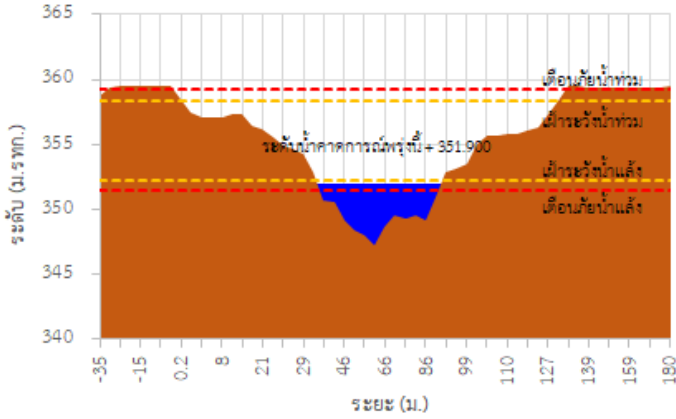

รายงานสถานการณ์ลุ่มน้ำกและโขงเหนือ วันที่ 18 พฤษภาคม 2565

TC020805 สะพานบ้านป่าช้า