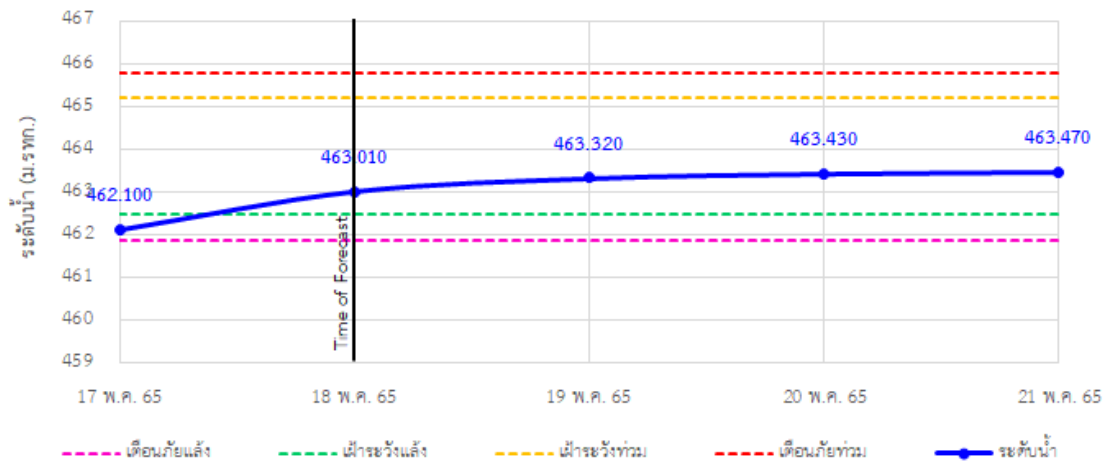

สถานีโทรมาตร	ที่ตั้ง	ระดับเตือนภัย (ม.รทก.)	ข้อมูลระดับน้ำตรวจวัด		ระดับน้ำคาดการณ์ล่วงหน้า (ม.รทก.)				แนวโน้ม
			เมื่อวาน	วันนี้	1 วัน	2 วัน	3 วัน		
TC030227 สะพานบ้านสบมาว	ต.เวียง อ.ฝาง จ.เชียงใหม่	465.76	462.10	463.01	463.32	463.43	463.47	เพิ่มขึ้น ▲	
TC030113 สะพานมิตรภาพแม่नावาง-ท่าตอน	ต.แม่नावาง อ.แม่อาว จ.เชียงใหม่	445.58	438.71	439.23	439.41	439.47	439.49	เพิ่มขึ้น ▲	
TC030114 สะพานพ่อขุนเม็งรายมหาราช	ต.แม่ยาว อ.เมืองเชียงราย จ.เชียงราย	400.94	393.43	393.58	393.63	393.65	393.66	เพิ่มขึ้น ▲	
TC030318 สะพานบ้านป่ารวก	ต.ธารทอง อ.พาน จ.เชียงราย	424.53	417.00	417.40	417.54	417.59	417.61	เพิ่มขึ้น ▲	
TC030115 สะพานสบกก	ต.บ้านแซว อ.เชียงแสน จ.เชียงราย	365.03	359.93	359.65	359.55	359.51	359.49	ลดลง ▼	
TC020512 สะพานพระธรรมมิกราช	ต.ห้วยลาน อ.ดอกคำใต้ จ.พะเยา	376.45	372.75	372.76	372.77	372.78	372.79	คงที่ ►	
TC020805 สะพานบ้านป่าข่า	ต.เม็งราย อ.พญาเม็งราย จ.เชียงราย	359.18	352.01	351.93	351.90	351.89	351.88	คงที่ ►	
TC020309 สะพานบ้านแม่คำสบเปิน	ต.แม่คำ อ.แม่จัน จ.เชียงราย	402.95	396.42	396.43	396.44	396.45	396.46	คงที่ ►	

รายงานสถานการณ์ลุ่มน้ำกและโขงเหนือ วันที่ 18 พฤษภาคม 2565

TC020805 สะพานบ้านป่าช้า

TC020309 สะพานบ้านแม่คำสบเป็น

TC030227 สะพานบ้านสบมาว ต.เวียง อ.ฝาง จ.เชียงใหม่

TC030113 สะพานมิตรภาพแม่ปาง-ท่าตอน ต.แม่ปาง อ.แม่เมาะ จ.เชียงใหม่