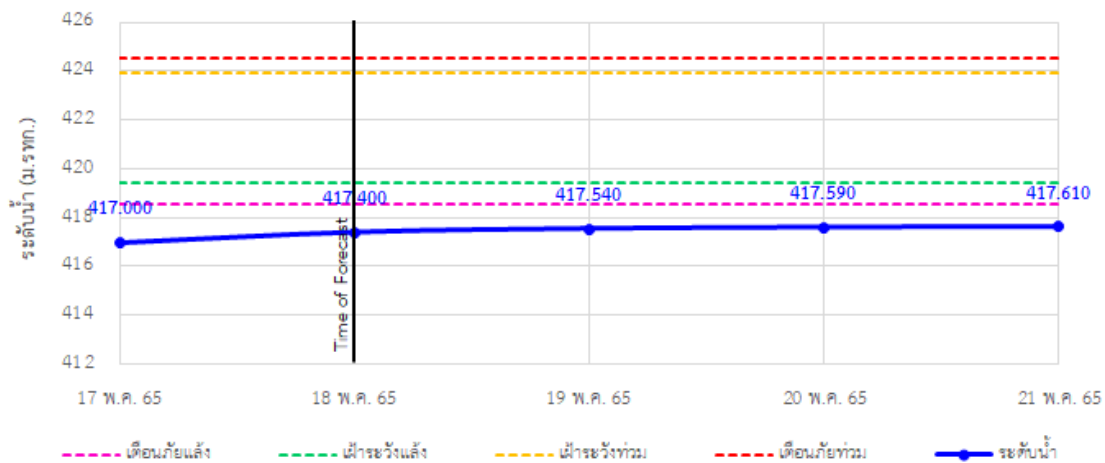

TC030318 สะพานบ้านป่ารก ต.ธารทอง อ.พาน จ.เชียงราย