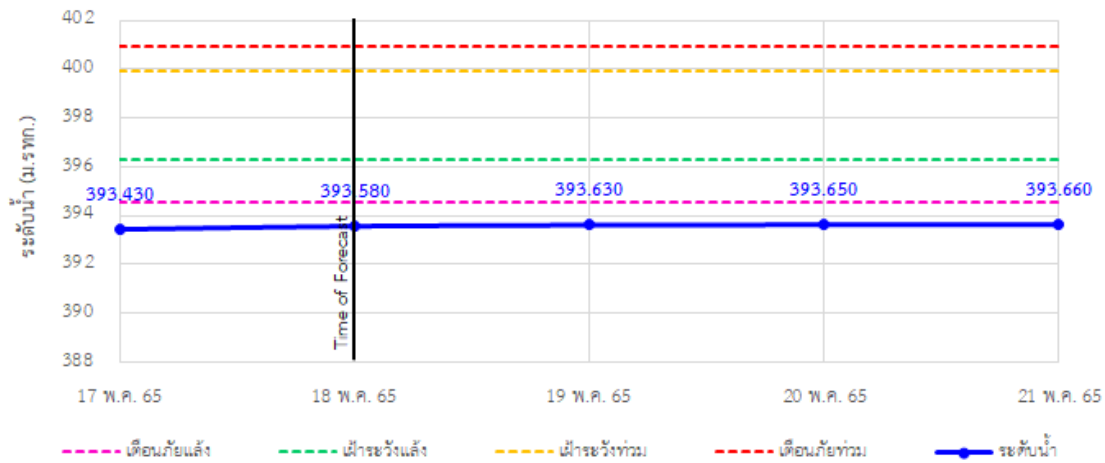

รายงานสถานการณ์ลุ่มน้ำกและโขงเหนือ วันที่ 18 พฤษภาคม 2565

TC030114 สะพานพ่อบุญเมืองรามหาราช ต.แม่ยาว อ.เมืองเชียงราย จ.เชียงราย