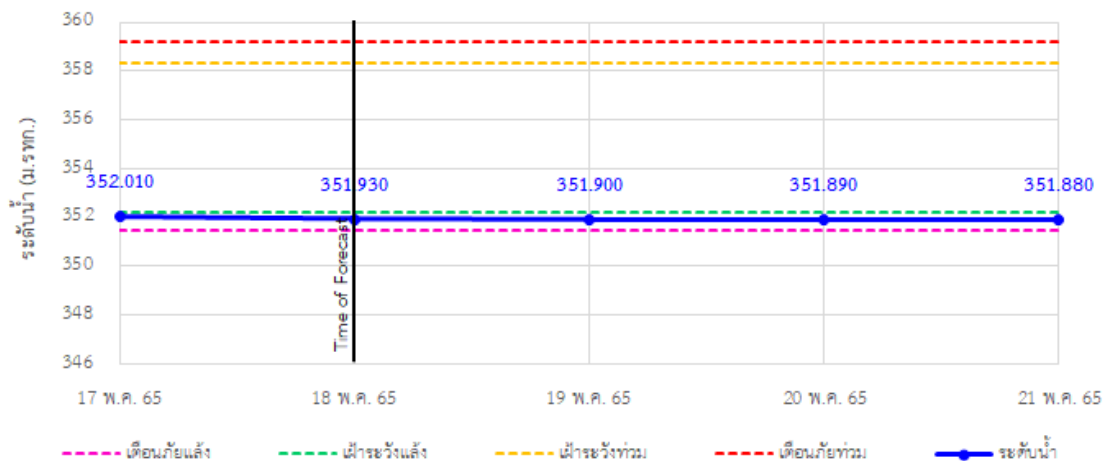

TC020805 สะพานบ้านป่าช้า ต.เมืองราย อ.พญาเมืองราย จ.เชียงราย