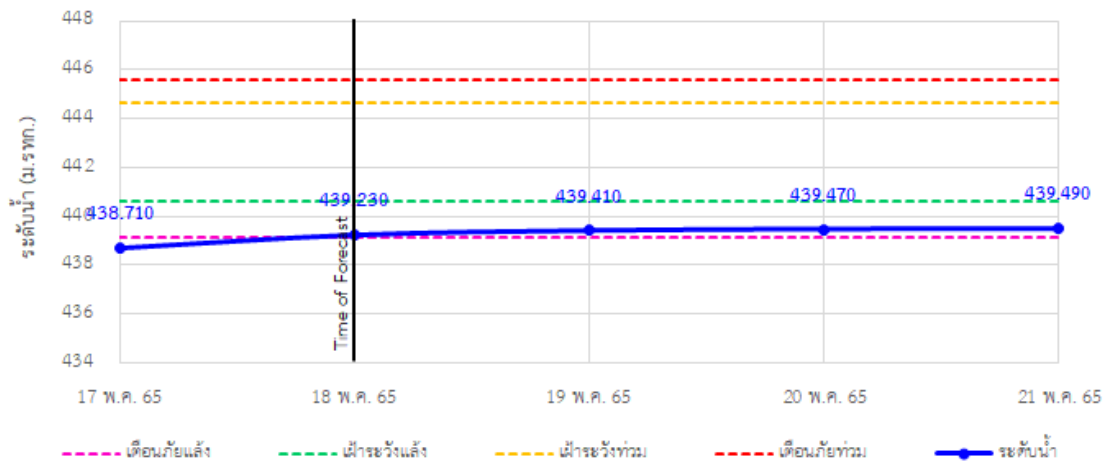

รายงานสถานการณ์ลุ่มน้ำกและโขงเหนือ วันที่ 18 พฤษภาคม 2565

TC020805 สะพานบ้านป่าช้า

TC020309 สะพานบ้านแม่คำสบเป็น

TC030227 สะพานบ้านสบมาว ต.เวียง อ.ฝาง จ.เชียงใหม่

TC030113 สะพานมิตรภาพแม่ปาง-ท่าตอน ต.แม่ปาง อ.แม่เมาะ จ.เชียงใหม่