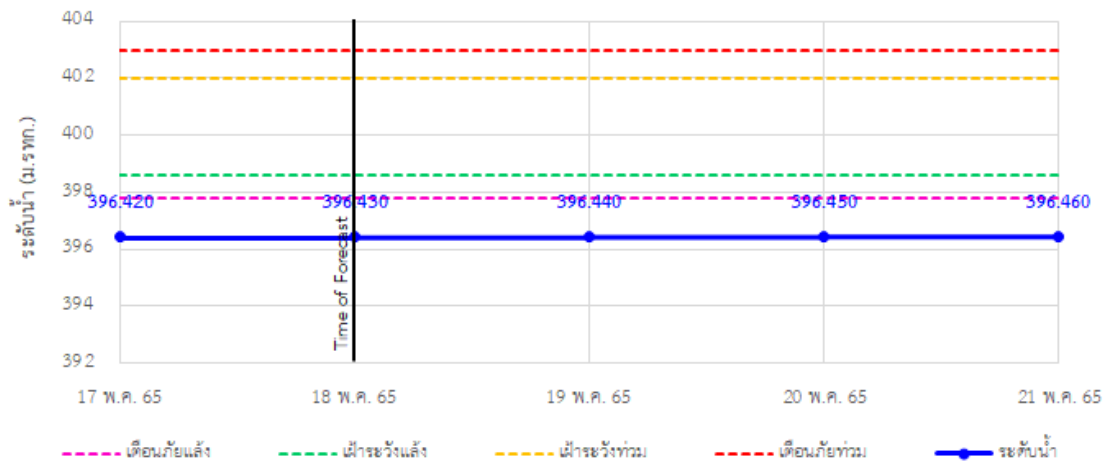

รายงานสถานการณ์ลุ่มน้ำกกและโขงเหนือ วันที่ 18 พฤษภาคม 2565

TC020512 สะพานพระธรรมมิกราช ต.ห้วยลาน อ.ดอกคำใต้ จ.พะเยา

TC020805 สะพานบ้านป่าช้า ต.เมืองราย อ.พญาเมืองราย จ.เชียงราย

TC020309 สะพานบ้านแม่คำสบเป็น ต.แม่คำ อ.แม่จัน จ.เชียงราย