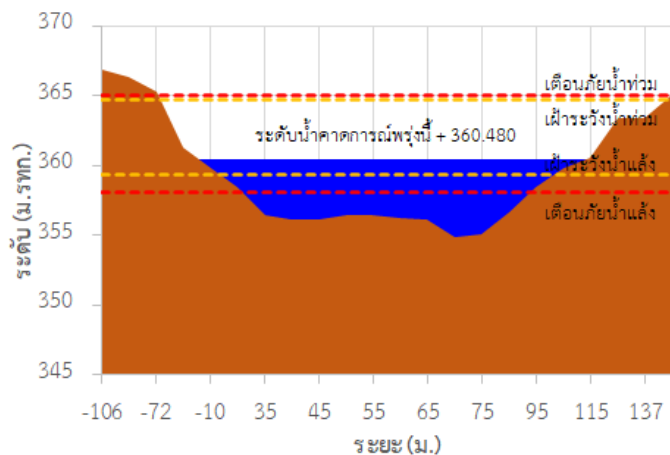

TC030115 สะพานสบกก