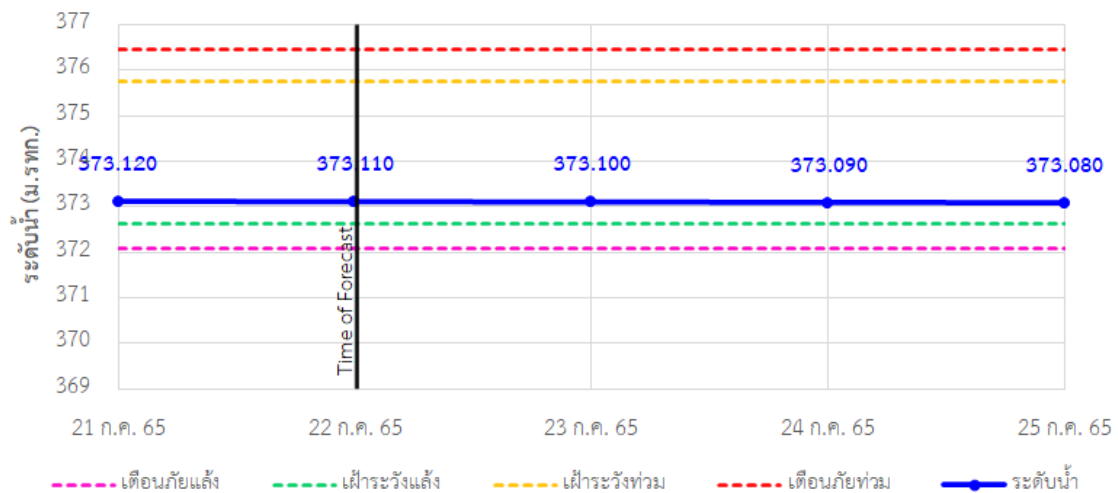

## รายงานสถานการณ์ลุ่มน้ำกกและโขงเหนือ วันที่ 22 กรกฎาคม 2565

TC020805 สะพานบ้านป่าช้า ต.เม็งราย อ.พญาเม็งราย จ.เชียงราย

TC020903 สะพานบ้านหลายงาว ต.หลายงาว อ.เวียงแก่น จ.เชียงราย

TC020309 สะพานบ้านแม่คำสบเป็น ต.แม่คำ อ.แม่จัน จ.เชียงราย