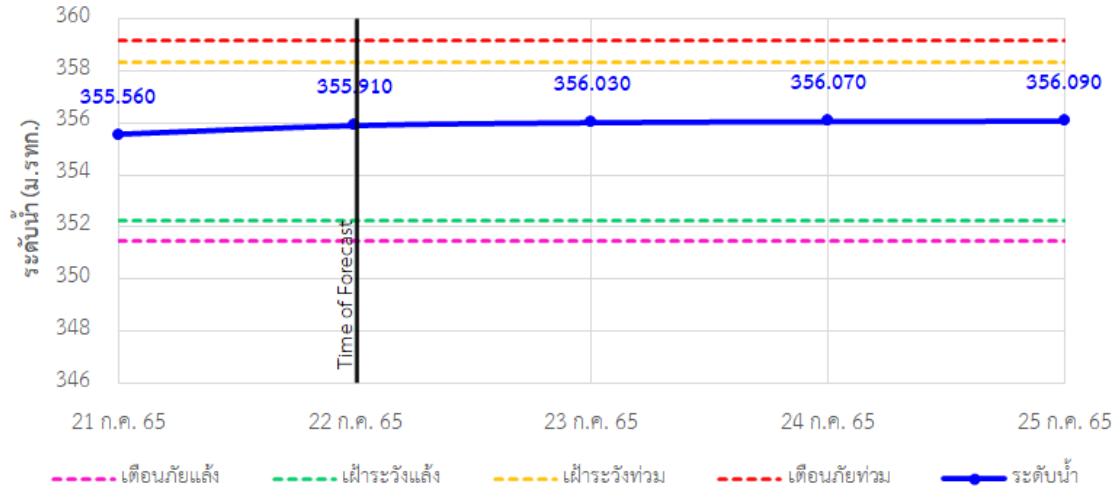

## รายงานสถานการณ์ลุ่มน้ำกกและโขงเหนือ วันที่ 22 กรกฎาคม 2565

TC020805 สะพานบ้านป่าช้า ต.เม็งราย อ.พญาเม็งราย จ.เชียงราย

TC020903 สะพานบ้านหลายงาว ต.หลายงาว อ.เวียงแก่น จ.เชียงราย

TC020309 สะพานบ้านแม่คำสบเป็น ต.แม่คำ อ.แม่จัน จ.เชียงราย