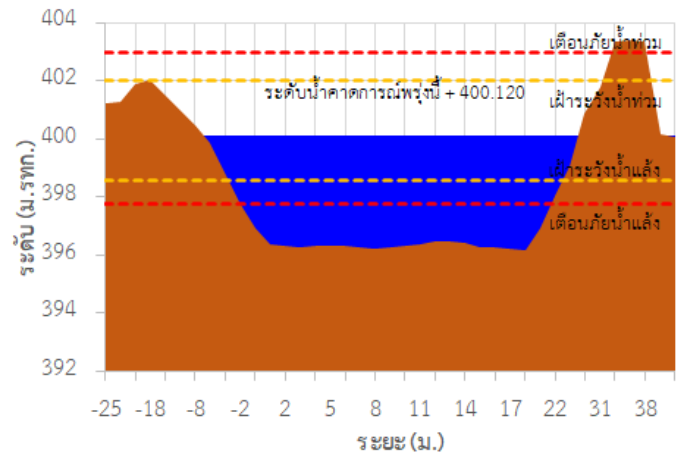

## รายงานสถานการณ์ลุ่มน้ำกกและโขงเหนือ วันที่ 22 กรกฎาคม 2565

TC020512 สะพานพระธรรมเมธีราช

TC020805 สะพานบ้านป่าช้า

TC020903 สะพานบ้านหลายงาว

TC020309 สะพานบ้านแม่คำสบเป็น

TC030227 สะพานบ้านสบมาว ต.เวียง อ.ฝาง จ.เชียงใหม่