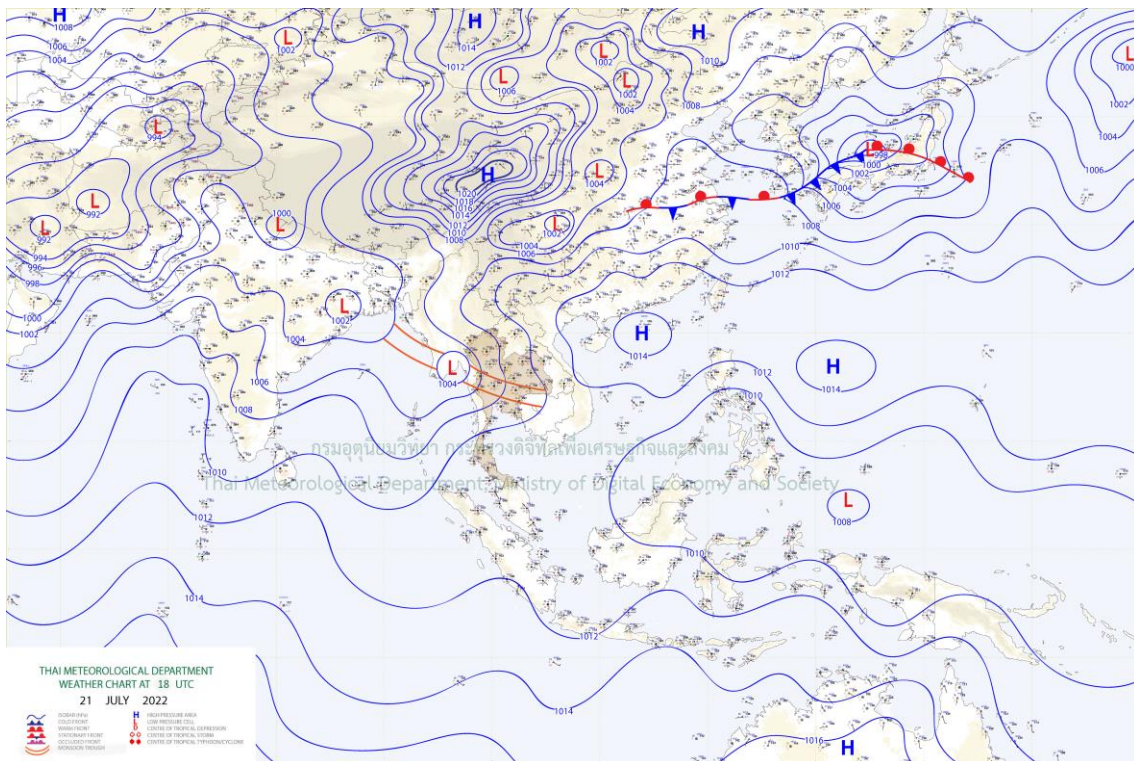

รายงานสถานการณ์ลุ่มน้ำกกและโขงเหนือ วันที่ 22 กรกฎาคม 2565

1) สภาพภูมิอากาศ (ที่มา : กรมอุตุนิยมวิทยา)

สภาพอากาศวันนี้

พยากรณ์อากาศ 24 ชั่วโมงข้างหน้า ร่องมรสุมกำลังแรงพาดผ่านภาคเหนือตอนล่าง ภาคกลาง ภาคตะวันออก และภาคตะวันออกเฉียงเหนือตอนล่าง ประกอบกับมรสุมตะวันตกเฉียงใต้ที่พัดปกคลุมทะเลอันดามัน ภาคใต้ และอ่าวไทยมีกำลังปานกลาง ลักษณะเช่นนี้ทำให้ประเทศไทยมีฝนตกหนักถึงหนักมากบางแห่งบริเวณภาคเหนือ ภาคตะวันออกเฉียงเหนือ ภาคกลาง ภาคตะวันออก และภาคใต้ฝั่งตะวันตก ขอให้ประชาชนระวังอันตรายจากฝนตกหนักถึงหนักมากและฝนที่ตกสะสม ซึ่งอาจทำให้เกิดน้ำท่วมฉับพลัน และน้ำป่าไหลหลาก โดยเฉพาะพื้นที่ลาดเชิงเขาและพื้นที่ลุ่มไว้ด้วย สำหรับคลื่นลมบริเวณทะเลอันดามันและอ่าวไทยมีกำลังปานกลาง โดยทะเลอันดามันตอนบนและอ่าวไทยตอนบนมีคลื่นสูงประมาณ 2 เมตร ส่วนทะเลอันดามันตอนล่างคลื่นสูง 1-2 เมตร บริเวณที่มีฝนฟ้าคะนองคลื่นสูงมากกว่า 2 เมตร ขอให้ชาวเรือเดินเรือด้วยความระมัดระวัง และหลีกเลี่ยงการเดินเรือบริเวณที่มีฝนฟ้าคะนอง

สภาพอากาศภาคเหนือ (เวลา 6:00 น.วันนี้ - 6:00 น.วันพรุ่งนี้)

มีฝนฟ้าคะนองร้อยละ 80 ของพื้นที่ กับมีฝนตกหนักถึงหนักมากบางแห่ง บริเวณจังหวัดแม่ฮ่องสอน เชียงใหม่ เชียงราย พะเยา แพร่ น่าน ลำพูน ลำปาง อุตรดิตถ์ พิจิตร พิษณุโลก ตาก กำแพงเพชร สุโขทัย และเพชรบูรณ์ อุณหภูมิต่ำสุด 23-25 องศาเซลเซียส อุณหภูมิสูงสุด 30-34 องศาเซลเซียส ลมตะวันออกเฉียงใต้ ความเร็ว 10-20 กม./ชม.

แผนที่อากาศ