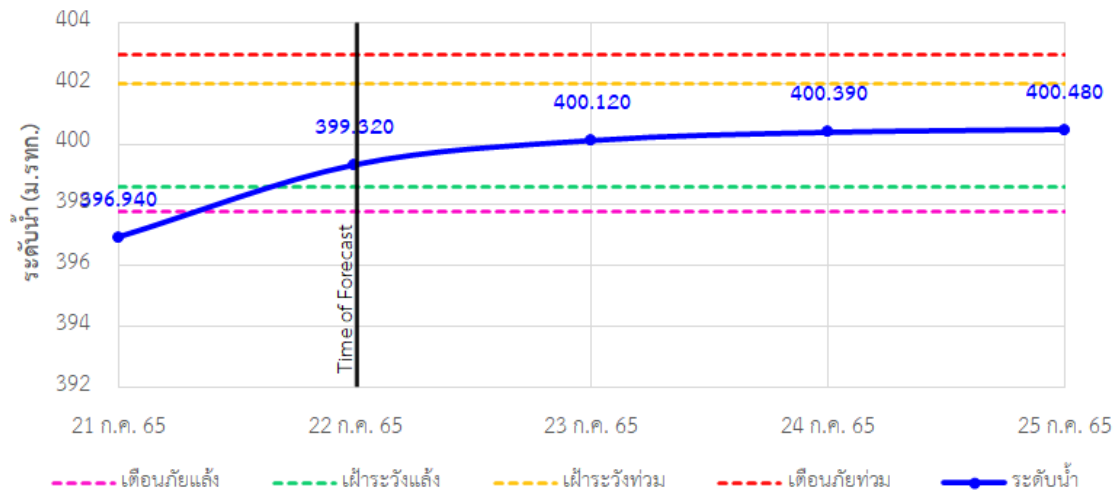

## รายงานสถานการณ์ลุ่มน้ำกกและโขงเหนือ วันที่ 22 กรกฎาคม 2565

TC020805 สะพานบ้านป่าช้า ต.เม็งราย อ.พญาเม็งราย จ.เชียงราย

TC020903 สะพานบ้านหลายงาว ต.หลายงาว อ.เวียงแก่น จ.เชียงราย

TC020309 สะพานบ้านแม่คำสบเป็น ต.แม่คำ อ.แม่จัน จ.เชียงราย