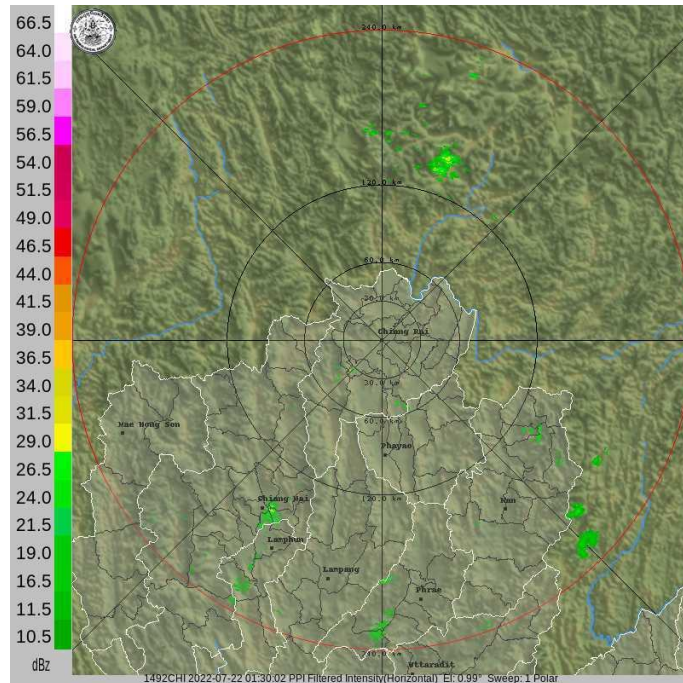

#### สภาพอากาศวันนี้

พยากรณ์อากาศ 24 ชั่วโมงข้างหน้า ร่องมรสุมกำลังแรงพาดผ่านภาคเหนือตอนล่าง ภาคกลาง ภาคตะวันออก และภาคตะวันออกเฉียงเหนือตอนล่าง ประกอบกับมรสุมตะวันตกเฉียงใต้ที่พัดปกคลุมทะเลอันดามัน ภาคใต้ และอ่าวไทยมีกำลังปานกลาง ลักษณะเช่นนี้ทำให้ประเทศไทยมีฝนตกหนักถึงหนักมากบางแห่งบริเวณภาคเหนือ ภาคตะวันออกเฉียงเหนือ ภาคกลาง ภาคตะวันออก และภาคใต้ฝั่งตะวันตก ขอให้ประชาชนระวังอันตรายจากฝนตกหนักถึงหนักมากและฝนที่ตกสะสม ซึ่งอาจทำให้เกิดน้ำท่วมฉับพลัน และน้ำป่าไหลหลาก โดยเฉพาะพื้นที่ลาดเชิงเขาและพื้นที่ลุ่มไว้ด้วย สำหรับคลื่นลมบริเวณทะเลอันดามันและอ่าวไทยมีกำลังปานกลาง โดยทะเลอันดามันตอนบนและอ่าวไทยตอนบนมีคลื่นสูงประมาณ 2 เมตร ส่วนทะเลอันดามันตอนล่างคลื่นสูง 1-2 เมตร บริเวณที่มีฝนฟ้าคะนองคลื่นสูงมากกว่า 2 เมตร ขอให้ชาวเรือเดินเรือด้วยความระมัดระวัง และหลีกเลี่ยงการเดินเรือบริเวณที่มีฝนฟ้าคะนอง

#### สภาพอากาศภาคเหนือ (เวลา 6:00 น.วันนี้ - 6:00 น.วันพรุ่งนี้)

มีฝนฟ้าคะนองร้อยละ 80 ของพื้นที่ กับมีฝนตกหนักถึงหนักมากบางแห่ง บริเวณจังหวัดแม่ฮ่องสอน เชียงใหม่ เชียงราย พะเยา แพร่ น่าน ลำพูน ลำปาง อุตรดิตถ์ พิจิตร พิษณุโลก ตาก กำแพงเพชร สุโขทัย และเพชรบูรณ์ อุณหภูมิต่ำสุด 23-25 องศาเซลเซียส อุณหภูมิสูงสุด 30-34 องศาเซลเซียส ลมตะวันออกเฉียงใต้ ความเร็ว 10-20 กม./ชม.

## รายงานสถานการณ์ลุ่มน้ำกกและโขงเหนือ วันที่ 22 กรกฎาคม 2565

ภาพถ่ายดาวเทียม

เรดาร์ตรวจอากาศ

ภาพดาวเทียม : กลุ่มเมฆฝนบริเวณจังหวัดแม่ฮ่องสอน เชียงราย ลำพูน ลำปาง แพร่ เพชรบูรณ์ เลย อุดรธานี หนองคาย กาญจนบุรี  
จันทบุรี ตราด ระนอง พังงา ภูเก็ต กระบี่