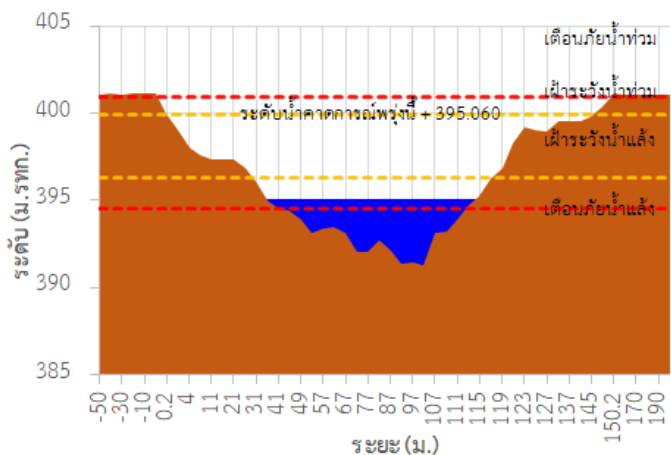

## รายงานสถานการณ์ลุ่มน้ำกกและโขงเหนือ วันที่ 22 กรกฎาคม 2565

TC030227 สะพานบ้านสบมาว

TC030113 สะพานมิตรภาพแม่เมาะวาง-ท่าตอน

TC030114 สะพานพ่อขุนเม็งรายมหาราช

TC030317 สะพานบ้านสันมะเค็ด

TC030318 สะพานบ้านป่ารวก