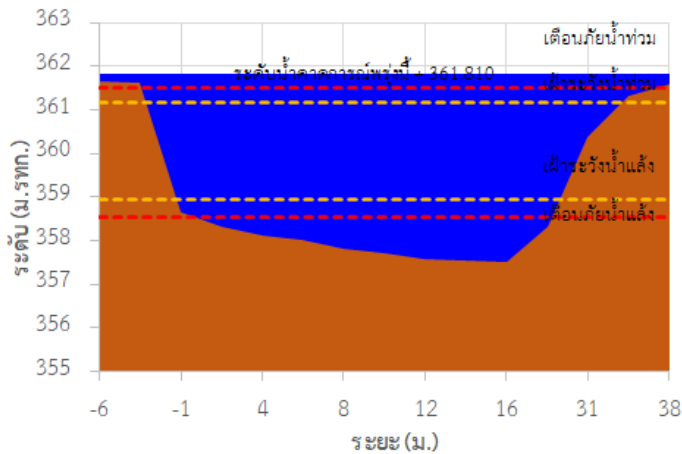

## รายงานสถานการณ์ลุ่มน้ำกกและโขงเหนือ วันที่ 22 กรกฎาคม 2565

TC020512 สะพานพระธรรมเมธีราช

TC020805 สะพานบ้านป่าช้า

TC020903 สะพานบ้านหลายงาว

TC020309 สะพานบ้านแม่คำสบเป็น

TC030227 สะพานบ้านสบมาว ต.เวียง อ.ฝาง จ.เชียงใหม่