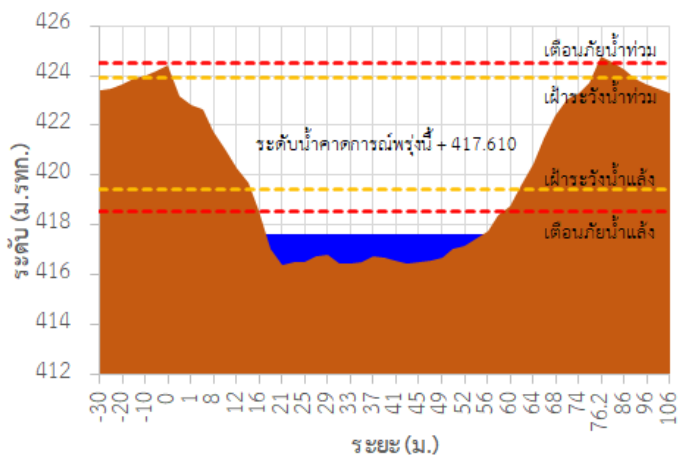

## รายงานสถานการณ์ลุ่มน้ำกกและโขงเหนือ วันที่ 22 กรกฎาคม 2565

TC030227 สะพานบ้านสบมาว

TC030113 สะพานมิตรภาพแม่เมาะวาง-ท่าตอน

TC030114 สะพานพ่อขุนเม็งรายมหาราช

TC030317 สะพานบ้านสันมะเค็ด

TC030318 สะพานบ้านป่ารวก