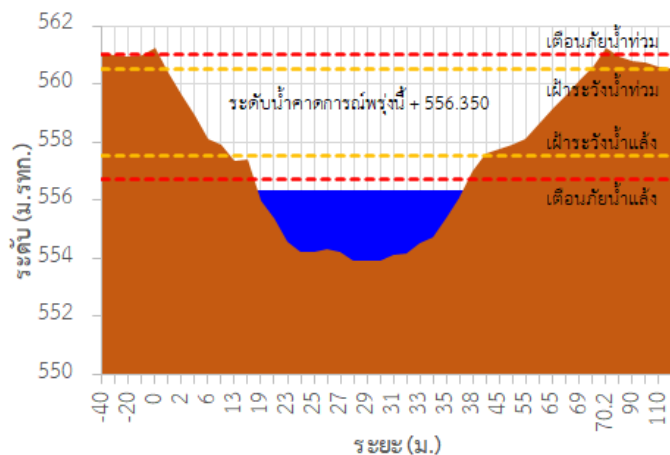

## รายงานสถานการณ์ลุ่มน้ำกกและโขงเหนือ วันที่ 22 กรกฎาคม 2565

TC030227 สะพานบ้านสบมาว

TC030113 สะพานมิตรภาพแม่เมาะวาง-ท่าตอน

TC030114 สะพานพ่อขุนเม็งรายมหาราช

TC030317 สะพานบ้านสันมะเค็ด

TC030318 สะพานบ้านป่ารวก