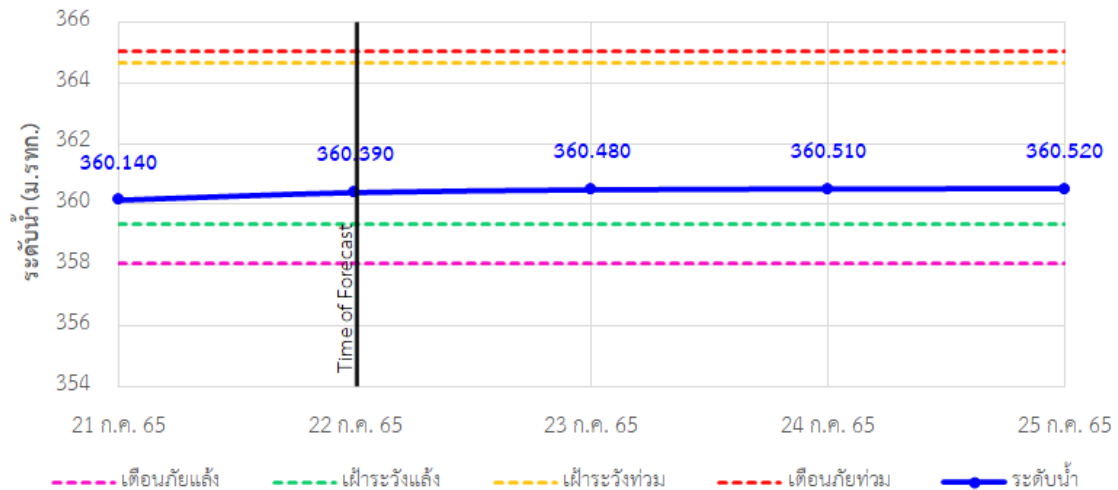

TC030115 สะพานสบกก ต.บ้านแซว อ.เชียงแสน จ.เชียงราย