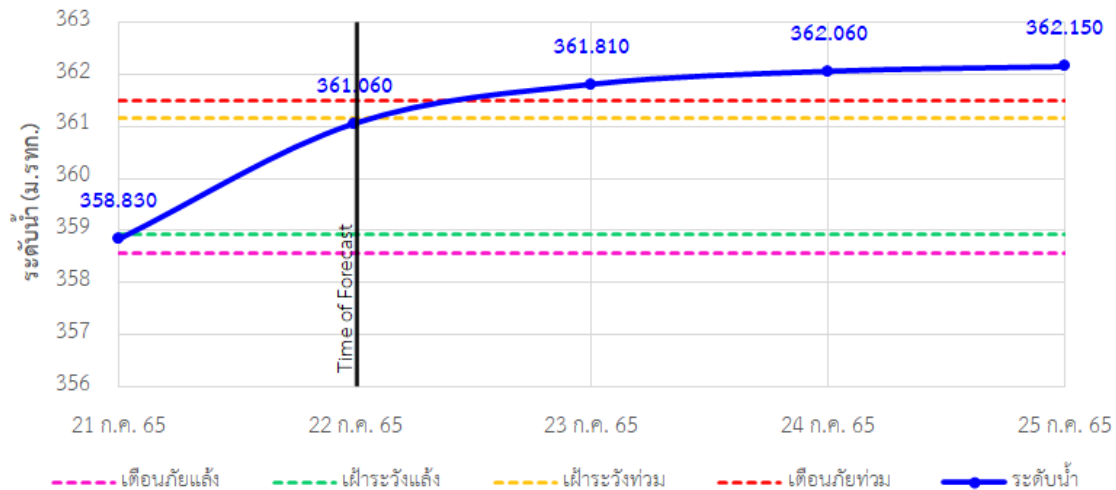

TC020903 สะพานบ้านหลายงาว ต.หลายงาว อ.เวียงแก่น จ.เชียงราย