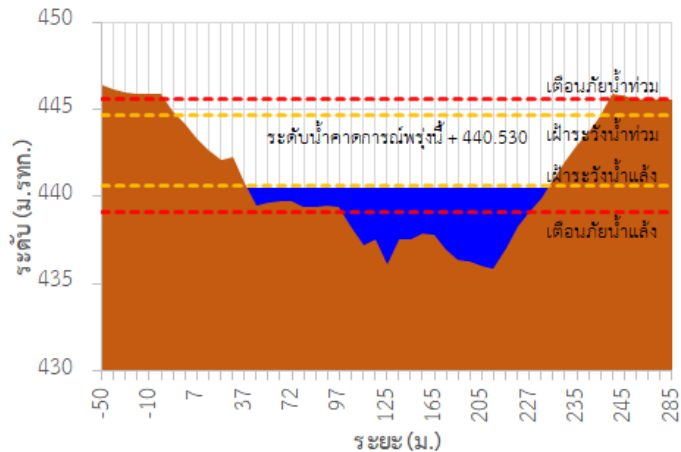

TC030113 สะพานมิตรภาพแม่เมาะวาง-ท่าตอน