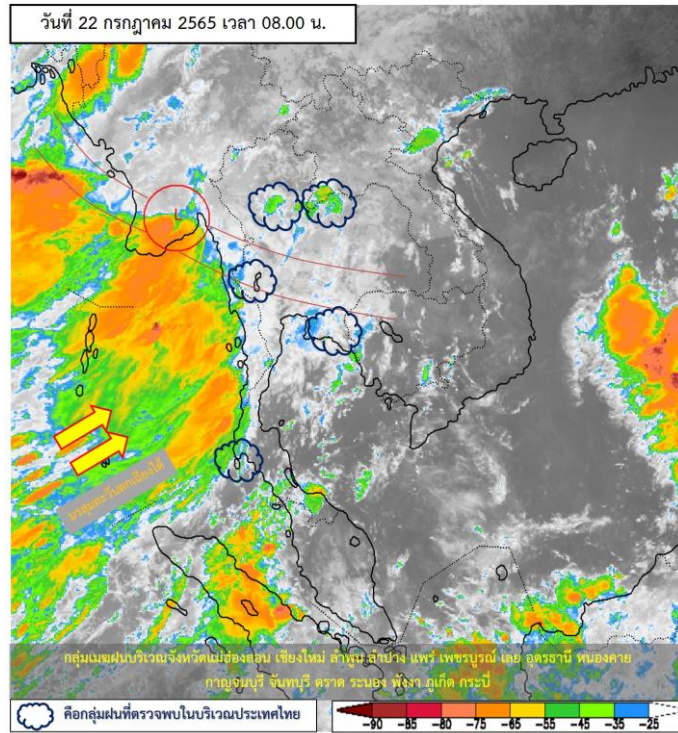

รายงานสถานการณ์ลุ่มน้ำกกและโขงเหนือ วันที่ 22 กรกฎาคม 2565

ภาพถ่ายดาวเทียม