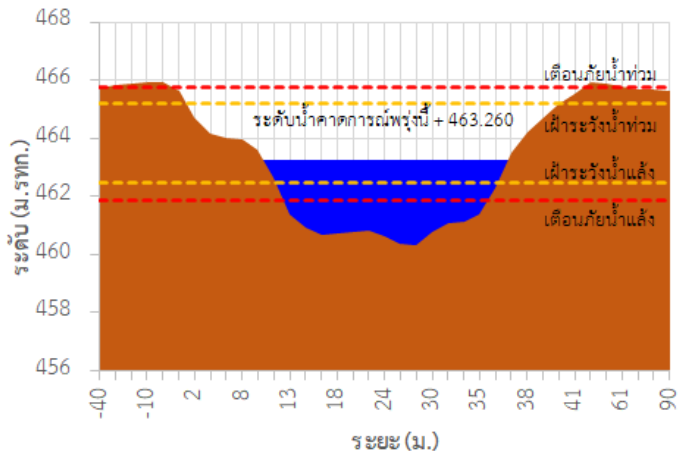

รายงานสถานการณ์ลุ่มน้ำกกและโขงเหนือ วันที่ 22 กรกฎาคม 2565

TC030227 สะพานบ้านสบมาว