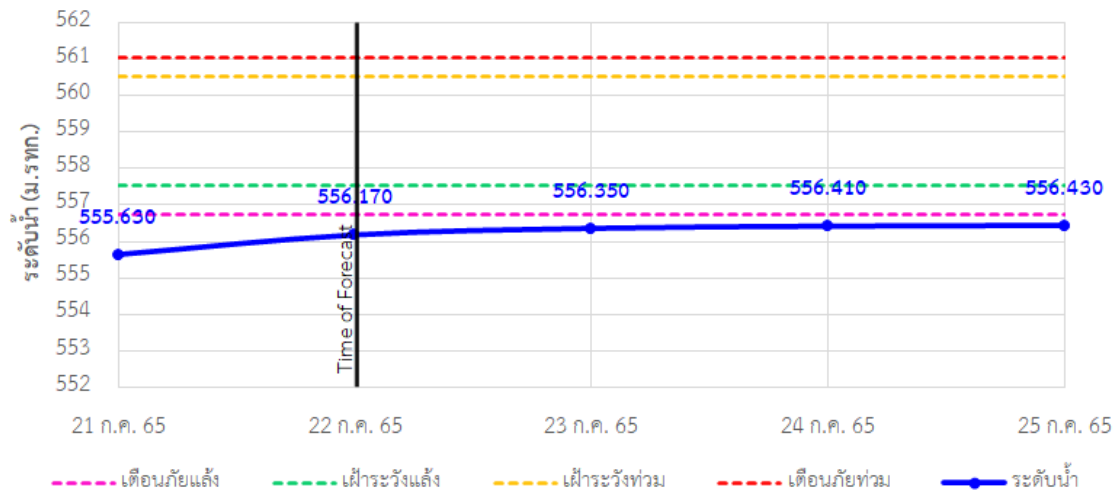

TC030317 สะพานบ้านสันมะเค็ด ต.เวียงกาหลง อ.เวียงป่าเป้า จ.เชียงราย