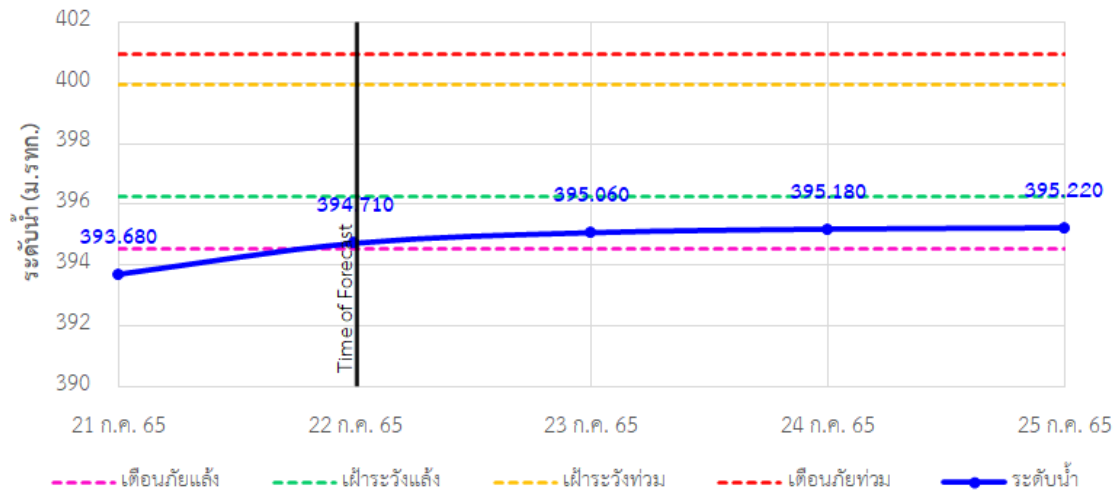

TC030114 สะพานพ่อขุนเม็งรายมหาราช ต.แม่ยาว อ.เมืองเชียงราย จ.เชียงราย