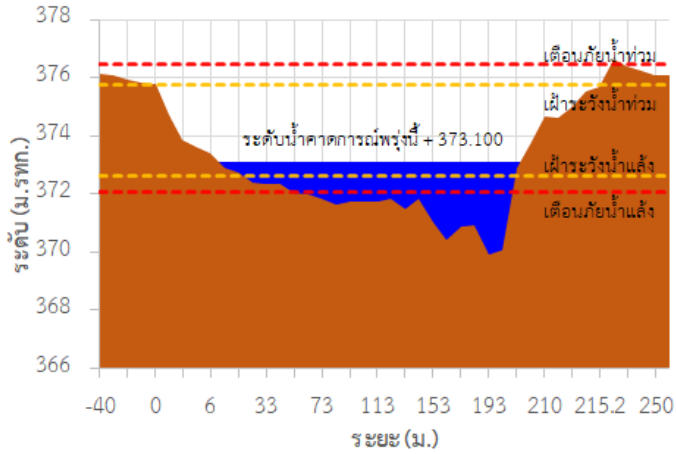

รายงานสถานการณ์ลุ่มน้ำกกและโขงเหนือ วันที่ 22 กรกฎาคม 2565

TC020512 สะพานพระธรรมเมธีราช