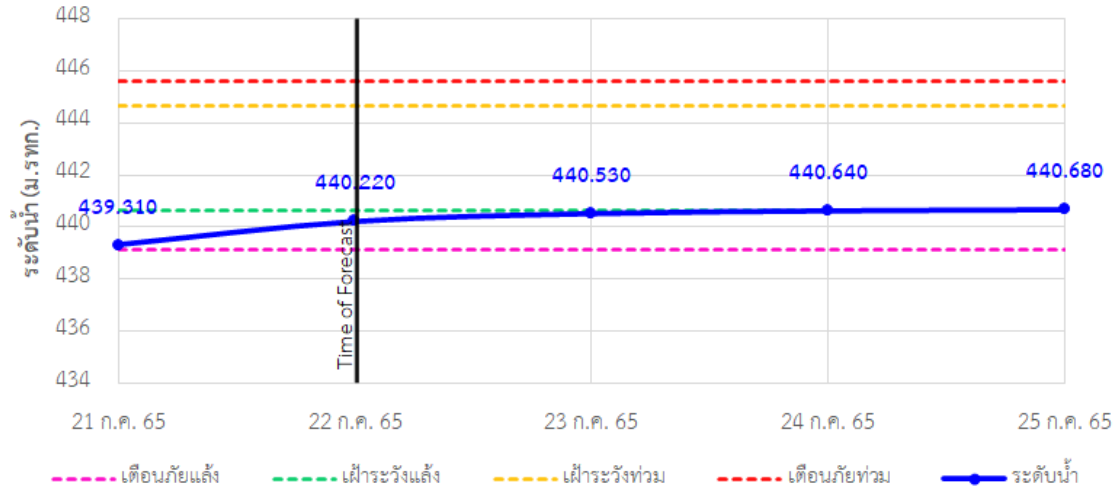

รายงานสถานการณ์ลุ่มน้ำกกและโขงเหนือ วันที่ 22 กรกฎาคม 2565

TC030113 สะพานมิตรภาพแม่น้ำวาว-ท่าตอน ต.แม่ปางวาว อ.แม่เมาะ จ.เชียงใหม่