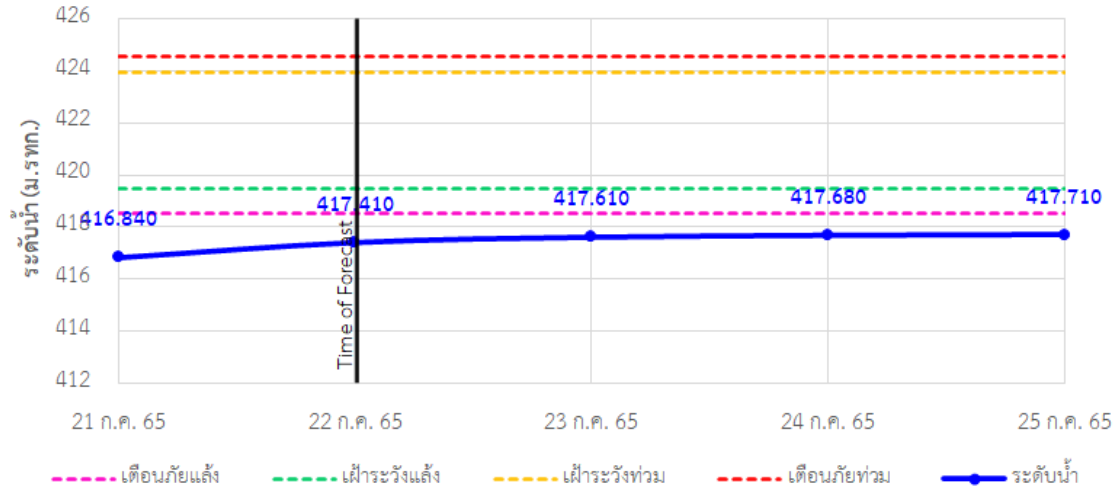

รายงานสถานการณ์ลุ่มน้ำกกและโขงเหนือ วันที่ 22 กรกฎาคม 2565

TC030318 สะพานบ้านป่ารวก ต.ธารทอง อ.พาน จ.เชียงราย