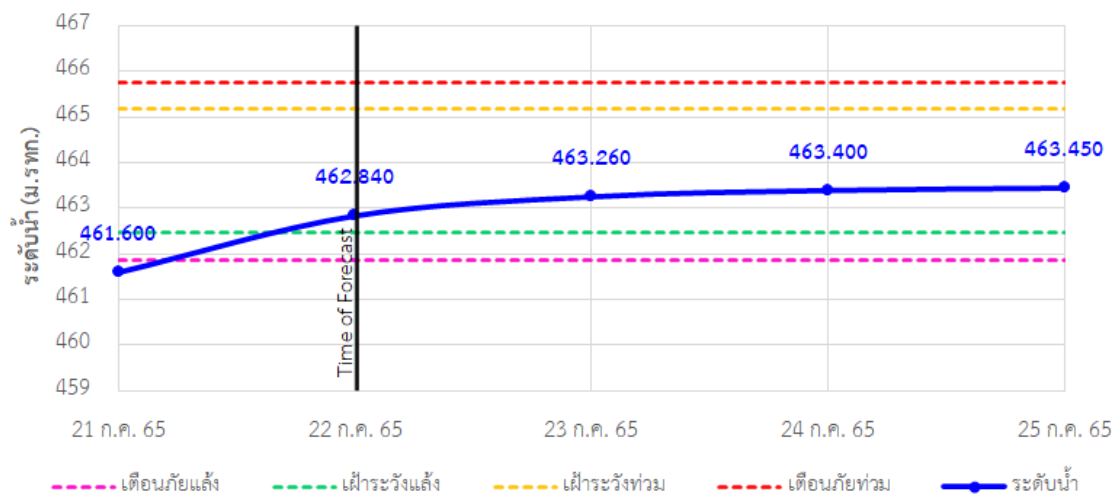

## รายงานสถานการณ์ลุ่มน้ำกกและโขงเหนือ วันที่ 22 กรกฎาคม 2565

TC020512 สะพานพระธรรมเมธีราช

TC020805 สะพานบ้านป่าช้า

TC020903 สะพานบ้านหลายงาว

TC020309 สะพานบ้านแม่คำสบเป็น

TC030227 สะพานบ้านสบมาว ต.เวียง อ.ฝาง จ.เชียงใหม่