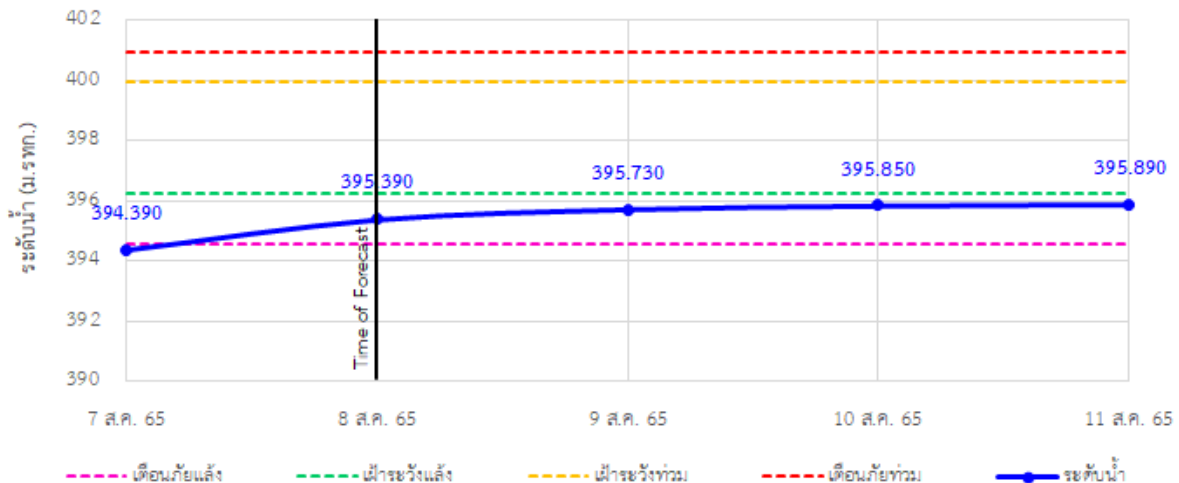

TC030114 สะพานพ่ขุนเม็งรายมหาราช ต.แม่ยาว อ.เมืองเชียงราย จ.เชียงราย