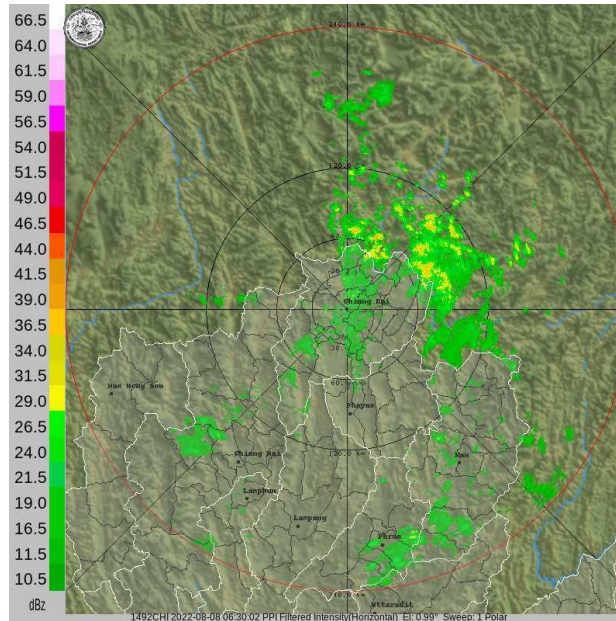

รายงานสถานการณ์ลุ่มน้ำกและโขงเหนือ วันที่ 8 สิงหาคม 2565

1) สภาพภูมิอากาศ (ที่มา : กรมอุตุนิยมวิทยา)

สภาพอากาศวันนี้

พยากรณ์อากาศ 24 ชั่วโมงข้างหน้า ประเทศไทยมีฝนเพิ่มขึ้น โดยมีฝนตกหนักถึงหนักมากบางแห่งในภาคเหนือ ภาคตะวันออกเฉียงเหนือ ภาคกลางรวมทั้งกรุงเทพมหานครและปริมณฑล ภาคตะวันออก และภาคใต้ฝั่งตะวันตก ขอให้ประชาชนบริเวณดังกล่าวระวังอันตรายจากฝนตกหนักถึงหนักมากและฝนที่ตกสะสม ซึ่งอาจทำให้เกิดน้ำท่วมฉับพลันและน้ำป่าไหลหลาก โดยเฉพาะพื้นที่ลาดเชิงเขาใกล้ทางน้ำไหลผ่านและพื้นที่ลุ่มในระยะนี้ สำหรับคลื่นลมบริเวณทะเลอันดามันและอ่าวไทยมีกำลังค่อนข้างแรง ทะเลอันดามันตอนบนมีคลื่นสูง 2-3 เมตร บริเวณที่มีฝนฟ้าคะนองคลื่นสูงมากกว่า 3 เมตร ส่วนอ่าวไทยตอนบนห่างฝั่งมีคลื่นสูงประมาณ 2 เมตร บริเวณที่มีฝนฟ้าคะนองคลื่นสูงมากกว่า 2 เมตร ขอให้ชาวเรือเดินเรือด้วยความระมัดระวังและหลีกเลี่ยงการเดินเรือบริเวณที่มีฝนฟ้าคะนอง สำหรับเรือเล็กบริเวณทะเลอันดามันควรงดออกจากฝั่งจนถึงวันที่ 9 ส.ค. 65 ทั้งนี้เนื่องจากร่องมรสุมพาดผ่านภาคเหนือและภาคตะวันออกเฉียงเหนือของประเทศไทย เข้าสู่หย่อมความกดอากาศต่ำกำลังแรงบริเวณทะเลจีนใต้ตอนบน ประกอบกับมรสุมตะวันตกเฉียงใต้กำลังค่อนข้างแรงพัดปกคลุมทะเลอันดามัน ประเทศไทย และอ่าวไทย

สภาพอากาศภาคเหนือ (เวลา 6:00 น.วันนี้ - 6:00 น.วันพรุ่งนี้)

มีฝนฟ้าคะนองร้อยละ 80 ของพื้นที่ กับมีฝนตกหนักถึงหนักมากบางแห่ง บริเวณจังหวัดแม่ฮ่องสอน เชียงใหม่ เชียงราย พะเยา น่าน แพร่ ลำพูน ลำปาง อุตรดิตถ์ ตาก สุโขทัย กำแพงเพชร พิษณุโลก พิจิตร และเพชรบูรณ์ อุณหภูมิต่ำสุด 23-25 องศาเซลเซียส อุณหภูมิสูงสุด 31-33 องศาเซลเซียส ลมตะวันตกเฉียงใต้ ความเร็ว 10-20 กม./ชม.

แผนที่อากาศ

รายงานสถานการณ์ลุ่มน้ำกกและโขงเหนือ วันที่ 8 สิงหาคม 2565

ภาพถ่ายดาวเทียม

เรดาร์ตรวจอากาศ

ภาพดาวเทียม : กลุ่มเมฆฝนบริเวณจังหวัดเชียงใหม่ เชียงราย ลำปาง พะเยา น่าน สุโขทัย พิษณุโลก พิจิตร กำแพงเพชร นครสวรรค์ เพชรบูรณ์ ชัยภูมิ เลย หนองบัวลำภู อุดรธานี หนองคาย ขอนแก่น มุกดาหาร กาฬสินธุ์ ร้อยเอ็ด ยโสธร บุรีรัมย์ นครราชสีมา ลพบุรี สระบุรี อัญญา นครนายก ปราจีนบุรี สระแก้ว ฉะเชิงเทรา ชลบุรี ระยอง จันทบุรี ตราด กาญจนบุรี สุพรรณบุรี นครปฐม ราชบุรี เพชรบุรี ประจวบคีรีขันธ์ กระบี่