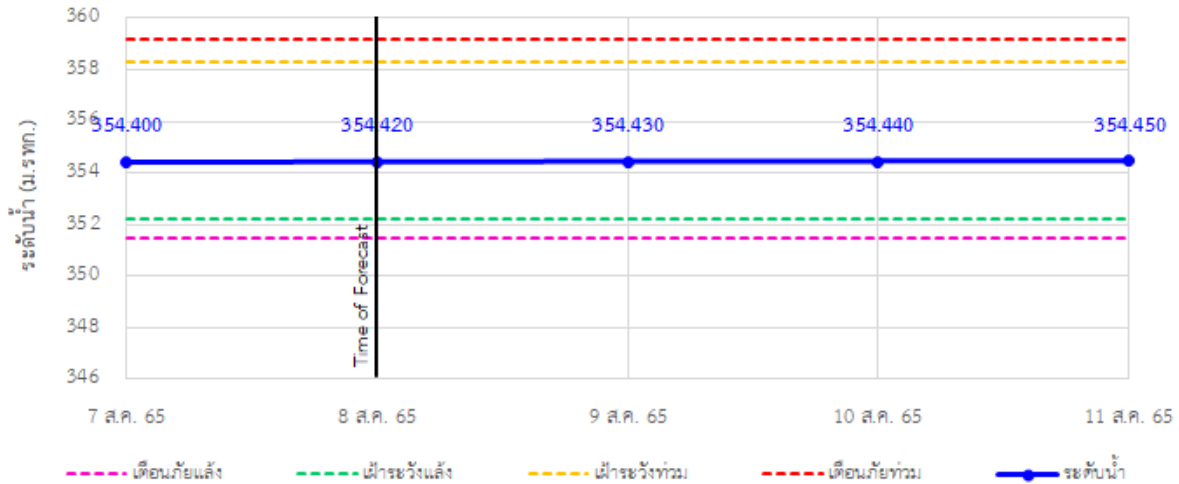

รายงานสถานการณ์ลุ่มน้ำกกและโขงเหนือ วันที่ 8 สิงหาคม 2565

TC020805 สะพานบ้านป่าช้า ต.เมืองราย อ.พญาเม็งราย จ.เชียงราย