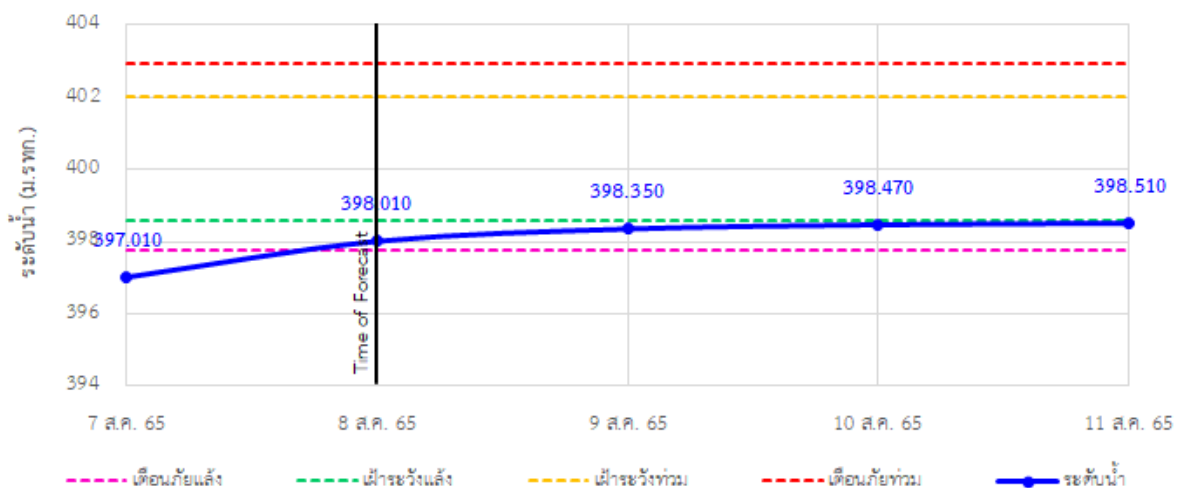

รายงานสถานการณ์ลุ่มน้ำกกและโขงเหนือ วันที่ 8 สิงหาคม 2565

TC020805 สะพานบ้านป่าช้า ต.เมืองราย อ.พญาเม็งราย จ.เชียงราย

TC020903 สะพานบ้านห้วยงาว ต.ห้วยงาว อ.เวียงแก่น จ.เชียงราย

TC020309 สะพานบ้านแม่คำสบเป็น ต.แม่คำ อ.แม่จัน จ.เชียงราย