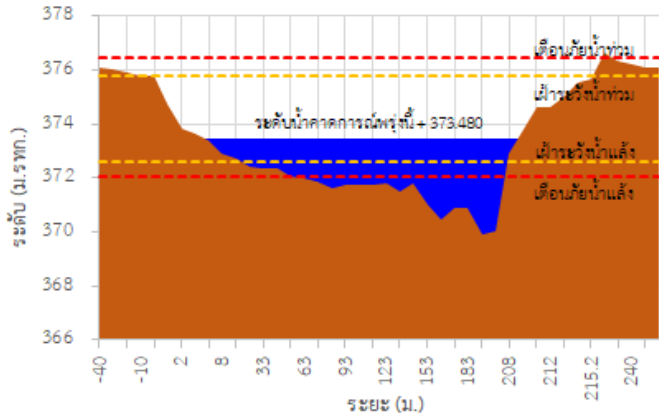

รายงานสถานการณ์ลุ่มน้ำกกและโขงเหนือ วันที่ 8 สิงหาคม 2565

TC020512 สะพานพระธรรมมิกราช