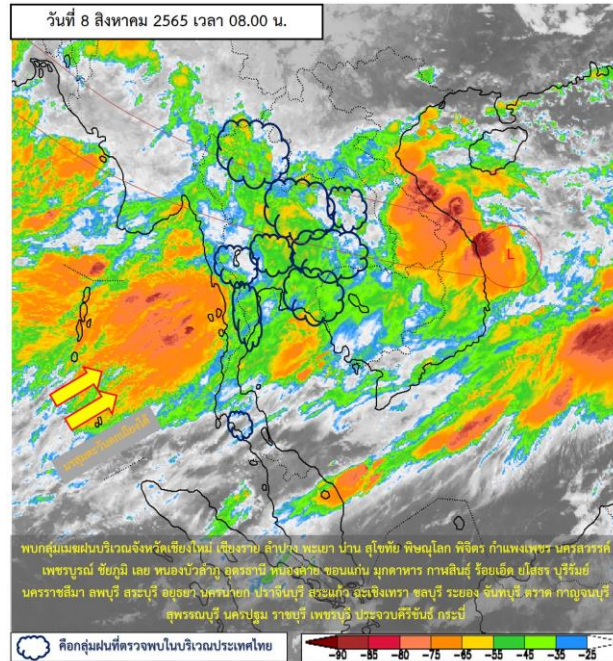

รายงานสถานการณ์ลุ่มน้ำกและโขงเหนือ วันที่ 8 สิงหาคม 2565

1) สภาพภูมิอากาศ (ที่มา : กรมอุตุนิยมวิทยา)

สภาพอากาศวันนี้

พยากรณ์อากาศ 24 ชั่วโมงข้างหน้า ประเทศไทยมีฝนเพิ่มขึ้น โดยมีฝนตกหนักถึงหนักมากบางแห่งในภาคเหนือ ภาคตะวันออกเฉียงเหนือ ภาคกลางรวมทั้งกรุงเทพมหานครและปริมณฑล ภาคตะวันออก และภาคใต้ฝั่งตะวันตก ขอให้ประชาชนบริเวณดังกล่าวระวังอันตรายจากฝนตกหนักถึงหนักมากและฝนที่ตกสะสม ซึ่งอาจทำให้เกิดน้ำท่วมฉับพลันและน้ำป่าไหลหลาก โดยเฉพาะพื้นที่ลาดเชิงเขาใกล้ทางน้ำไหลผ่านและพื้นที่ลุ่มในระยะนี้ สำหรับคลื่นลมบริเวณทะเลอันดามันและอ่าวไทยมีกำลังค่อนข้างแรง ทะเลอันดามันตอนบนมีคลื่นสูง 2-3 เมตร บริเวณที่มีฝนฟ้าคะนองคลื่นสูงมากกว่า 3 เมตร ส่วนอ่าวไทยตอนบนห่างฝั่งมีคลื่นสูงประมาณ 2 เมตร บริเวณที่มีฝนฟ้าคะนองคลื่นสูงมากกว่า 2 เมตร ขอให้ชาวเรือเดินเรือด้วยความระมัดระวังและหลีกเลี่ยงการเดินเรือบริเวณที่มีฝนฟ้าคะนอง สำหรับเรือเล็กบริเวณทะเลอันดามันควรงดออกจากฝั่งจนถึงวันที่ 9 ส.ค. 65 ทั้งนี้เนื่องจากร่องมรสุมพาดผ่านภาคเหนือและภาคตะวันออกเฉียงเหนือของประเทศไทย เข้าสู่หย่อมความกดอากาศต่ำกำลังแรงบริเวณทะเลจีนใต้ตอนบน ประกอบกับมรสุมตะวันตกเฉียงใต้กำลังค่อนข้างแรงพัดปกคลุมทะเลอันดามัน ประเทศไทย และอ่าวไทย

สภาพอากาศภาคเหนือ (เวลา 6:00 น.วันนี้ - 6:00 น.วันพรุ่งนี้)

มีฝนฟ้าคะนองร้อยละ 80 ของพื้นที่ กับมีฝนตกหนักถึงหนักมากบางแห่ง บริเวณจังหวัดแม่ฮ่องสอน เชียงใหม่ เชียงราย พะเยา น่าน แพร่ ลำพูน ลำปาง อุตรดิตถ์ ตาก สุโขทัย กำแพงเพชร พิษณุโลก พิจิตร และเพชรบูรณ์ อุณหภูมิต่ำสุด 23-25 องศาเซลเซียส อุณหภูมิสูงสุด 31-33 องศาเซลเซียส ลมตะวันตกเฉียงใต้ ความเร็ว 10-20 กม./ชม.

แผนที่อากาศ

รายงานสถานการณ์ลุ่มน้ำกกและโขงเหนือ วันที่ 8 สิงหาคม 2565

ภาพถ่ายดาวเทียม

เรดาร์ตรวจอากาศ

ภาพดาวเทียม : กลุ่มเมฆฝนบริเวณจังหวัดเชียงใหม่ เชียงราย ลำปาง พะเยา น่าน สุโขทัย พิษณุโลก พิจิตร กำแพงเพชร นครสวรรค์ เพชรบูรณ์ ชัยภูมิ เลย หนองบัวลำภู อุดรธานี หนองคาย ขอนแก่น มุกดาหาร กาฬสินธุ์ ร้อยเอ็ด ยโสธร บุรีรัมย์ นครราชสีมา ลพบุรี สระบุรี อัญญา นครนายก ปราจีนบุรี สระแก้ว ฉะเชิงเทรา ชลบุรี ระยอง จันทบุรี ตราด กาญจนบุรี สุพรรณบุรี นครปฐม ราชบุรี เพชรบุรี ประจวบคีรีขันธ์ กระบี่