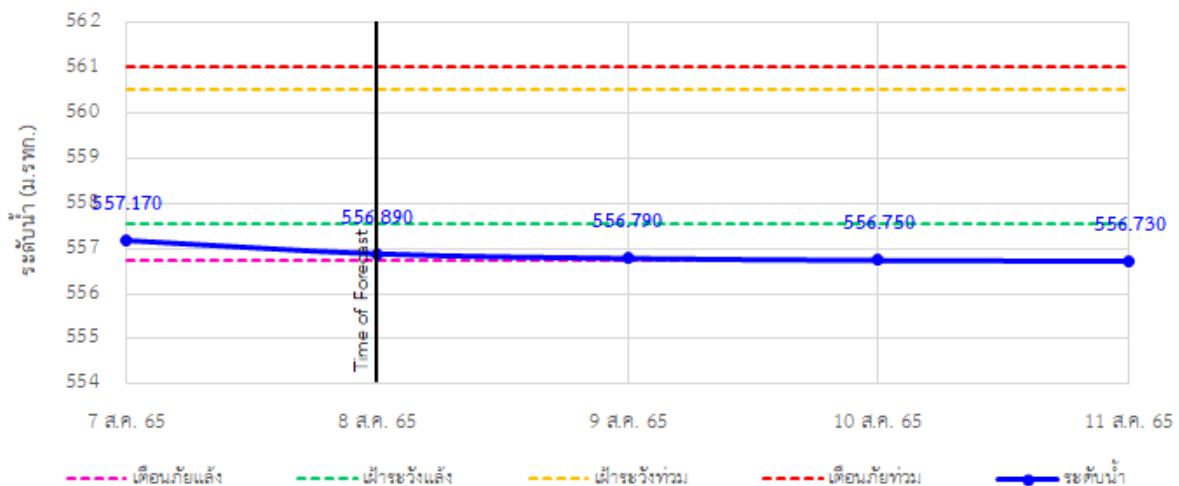

รายงานสถานการณ์ลุ่มน้ำกกและโขงเหนือ วันที่ 8 สิงหาคม 2565

TC030113 สะพานมิตรภาพแม่ยาว-ท่าตอน ต.แม่ยาว อ.แม่เมาะ จ.เชียงใหม่

TC030114 สะพานพ่ขุนเม็งรายมหาราช ต.แม่ยาว อ.เมืองเชียงราย จ.เชียงราย

TC030317 สะพานบ้านสันมะเค็ด ต.เวียงกาหลง อ.เวียงป่าเป้า จ.เชียงราย