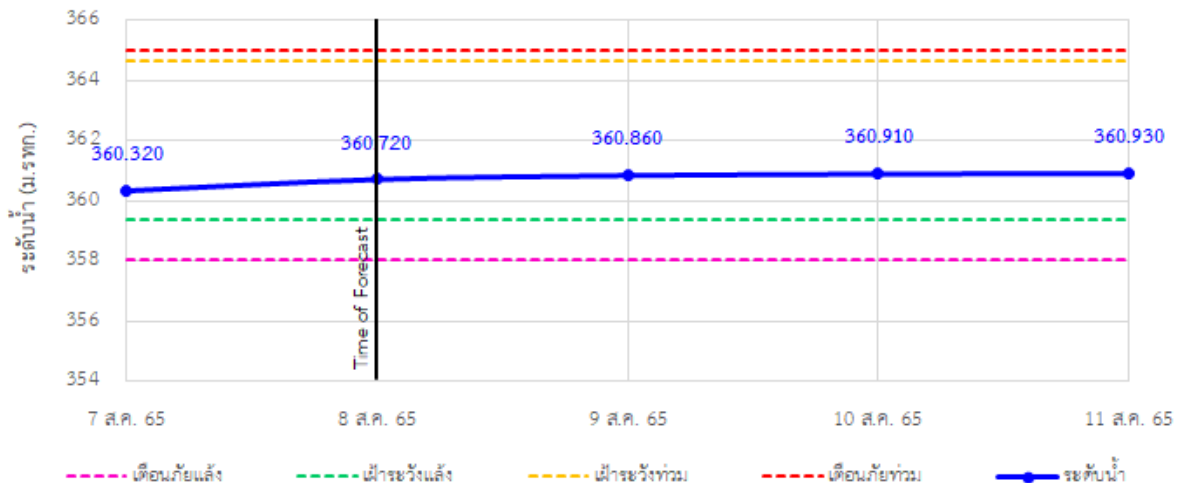

TC030115 สะพานสบกก ต.บ้านแซว อ.เชียงแสน จ.เชียงราย