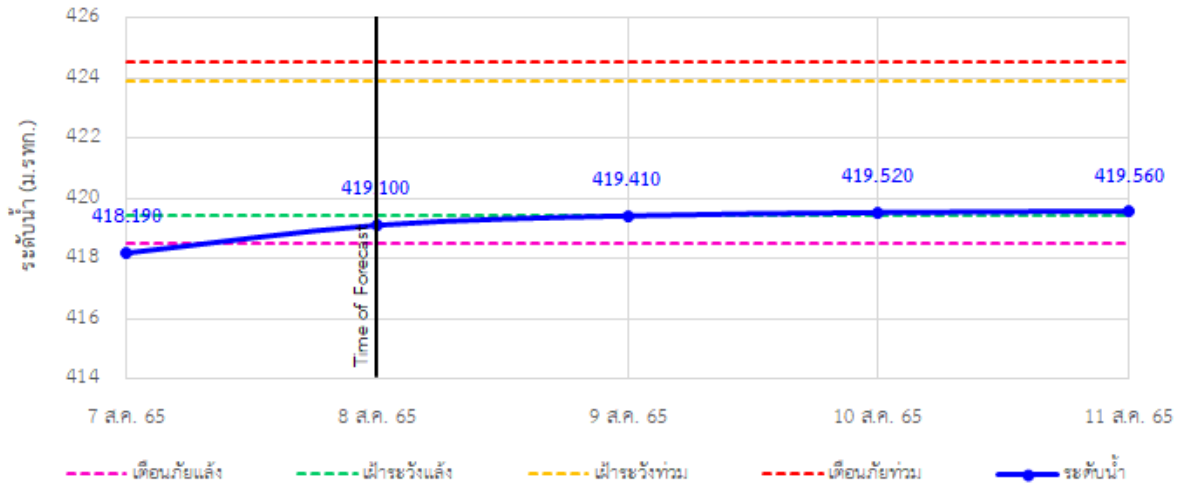

รายงานสถานการณ์ลุ่มน้ำกกและโขงเหนือ วันที่ 8 สิงหาคม 2565

TC030318 สะพานบ้านป่ารวก ต.ธารทอง อ.พาน จ.เชียงราย