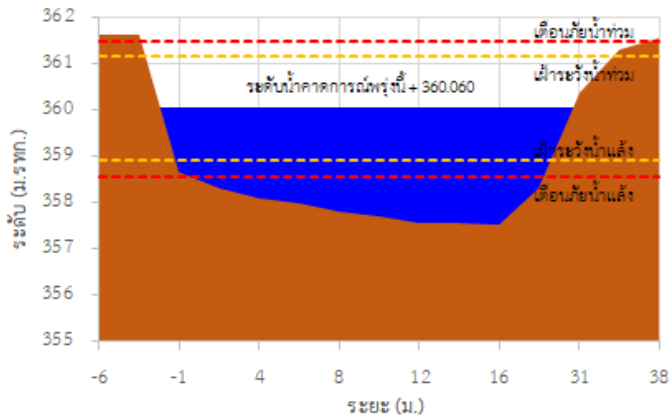

TC030115 สะพานสบกก

รายงานสถานการณ์ลุ่มน้ำกกและโขงเหนือ วันที่ 8 สิงหาคม 2565

TC020512 สะพานพระธรรมมิกราช

TC020805 สะพานบ้านป่าง่า

TC020903 สะพานบ้านห้วยยาว

TC020309 สะพานบ้านแม่คำสบเป็น

TC030227 สะพานบ้านสบมาว ต.เวียง อ.ฝาง จ.เชียงใหม่