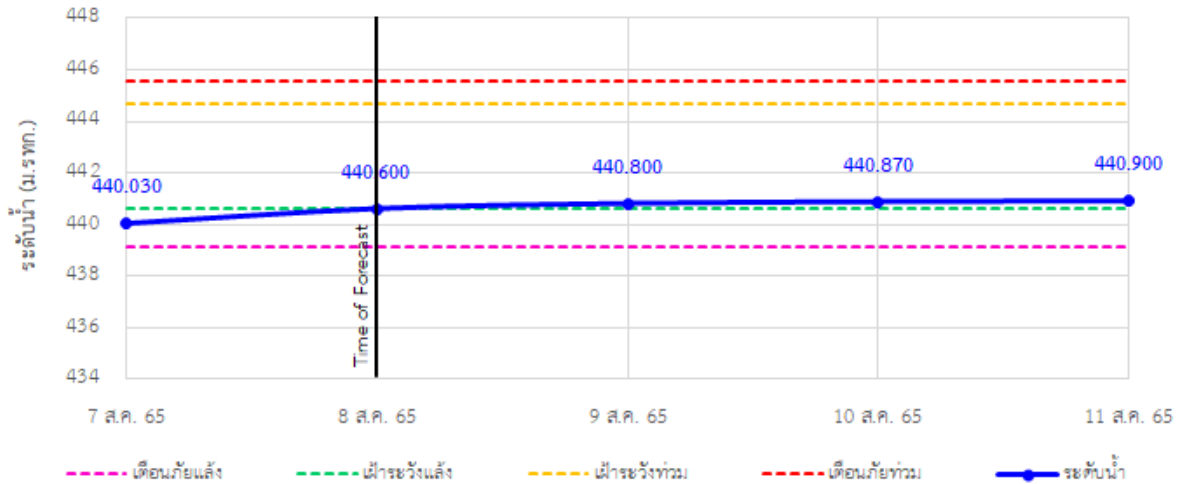

รายงานสถานการณ์ลุ่มน้ำกกและโขงเหนือ วันที่ 8 สิงหาคม 2565

TC030113 สะพานมิตรภาพแม่ยาว-ท่าตอน ต.แม่ยาว อ.แม่เมาะ จ.เชียงใหม่