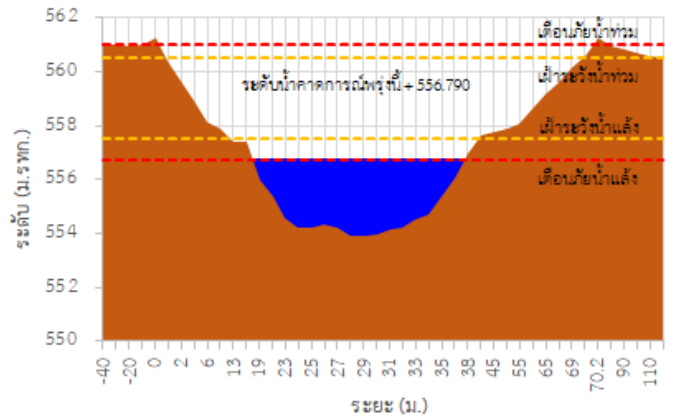

รายงานสถานการณ์ลุ่มน้ำกกและโขงเหนือ วันที่ 8 สิงหาคม 2565

TC030227 สะพานบ้านสมมา

TC030113 สะพานมิตรภาพแม่น้ำวาง-ท่าตอน

TC030114 สะพานพ่อบึงเมืองรามหาราช

TC030317 สะพานบ้านสันมะเค็ด

TC030318 สะพานบ้านป่ารวก