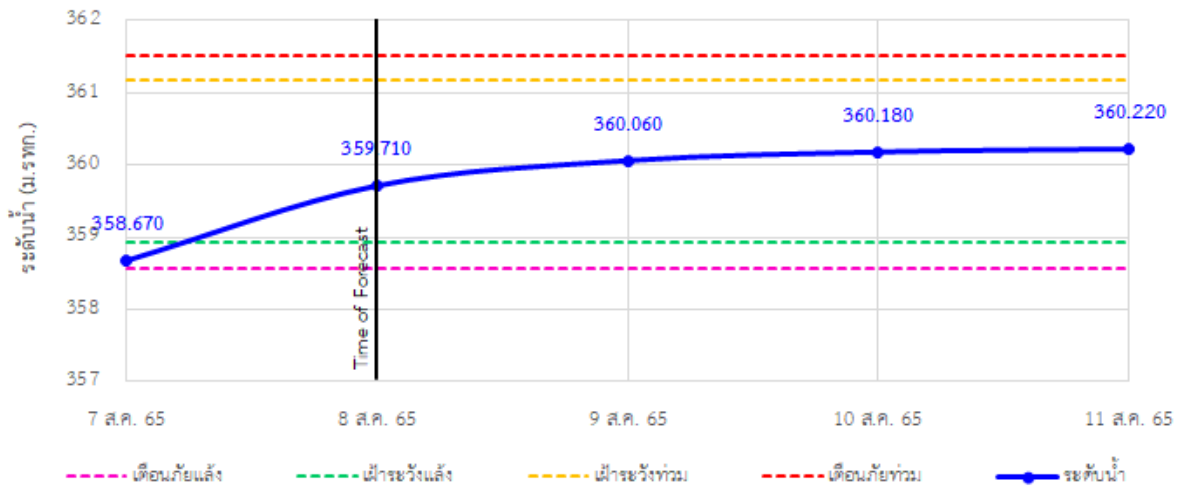

TC020903 สะพานบ้านห้วยงาว ต.ห้วยงาว อ.เวียงแก่น จ.เชียงราย