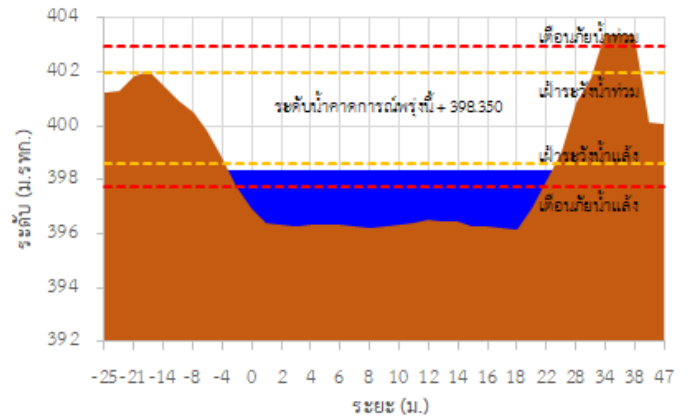

TC030115 สะพานสบกก

รายงานสถานการณ์ลุ่มน้ำกกและโขงเหนือ วันที่ 8 สิงหาคม 2565

TC020512 สะพานพระธรรมมิกราช

TC020805 สะพานบ้านป่าง่า

TC020903 สะพานบ้านห้วยยาว

TC020309 สะพานบ้านแม่คำสบเป็น

TC030227 สะพานบ้านสบมาว ต.เวียง อ.ฝาง จ.เชียงใหม่