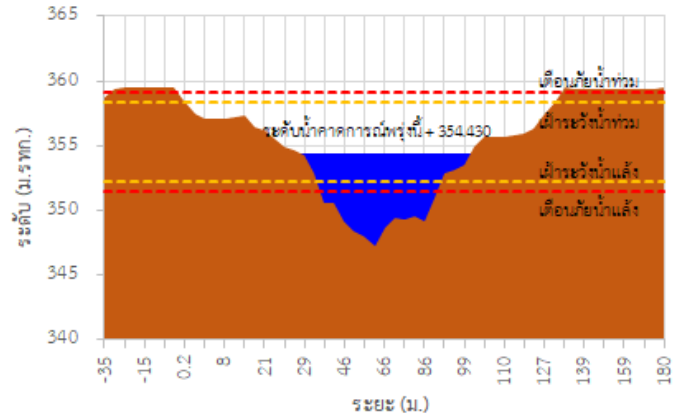

TC030115 สะพานสบกก

รายงานสถานการณ์ลุ่มน้ำกกและโขงเหนือ วันที่ 8 สิงหาคม 2565

TC020512 สะพานพระธรรมมิกราช

TC020805 สะพานบ้านป่าง่า

TC020903 สะพานบ้านห้วยยาว

TC020309 สะพานบ้านแม่คำสบเป็น

TC030227 สะพานบ้านสบมาว ต.เวียง อ.ฝาง จ.เชียงใหม่