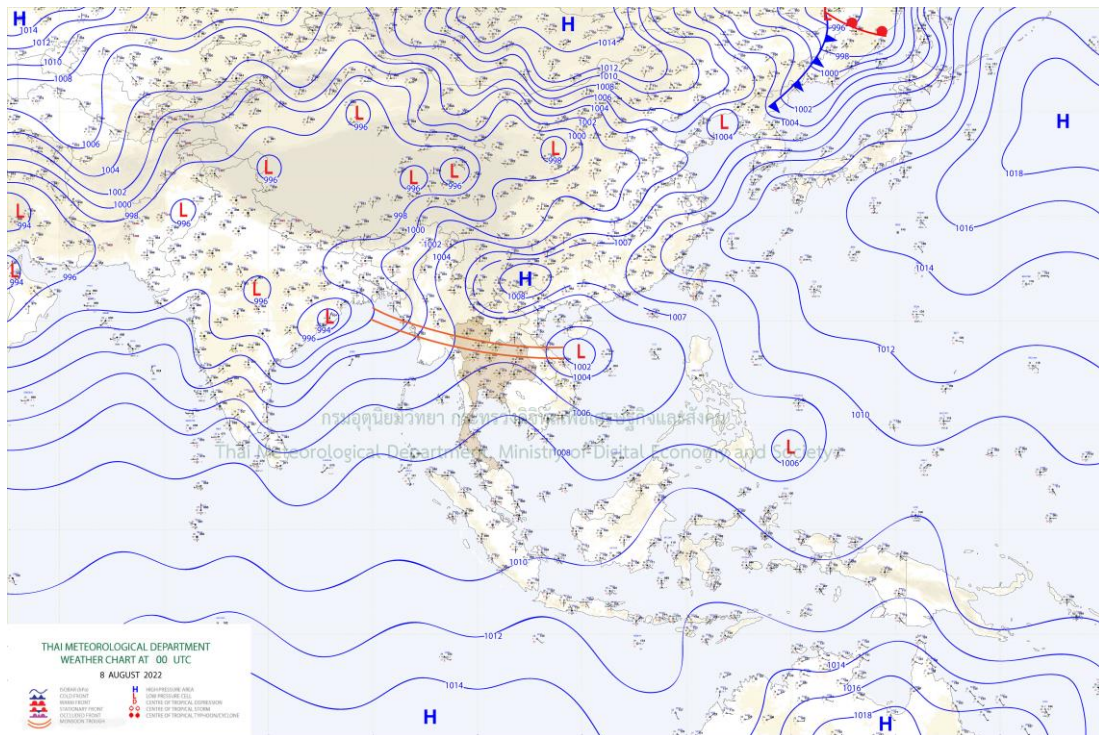

รายงานสถานการณ์ลุ่มน้ำกและโขงเหนือ วันที่ 8 สิงหาคม 2565

1) สภาพภูมิอากาศ (ที่มา : กรมอุตุนิยมวิทยา)

สภาพอากาศวันนี้

พยากรณ์อากาศ 24 ชั่วโมงข้างหน้า ประเทศไทยมีฝนเพิ่มขึ้น โดยมีฝนตกหนักถึงหนักมากบางแห่งในภาคเหนือ ภาคตะวันออกเฉียงเหนือ ภาคกลางรวมทั้งกรุงเทพมหานครและปริมณฑล ภาคตะวันออก และภาคใต้ฝั่งตะวันตก ขอให้ประชาชนบริเวณดังกล่าวระวังอันตรายจากฝนตกหนักถึงหนักมากและฝนที่ตกสะสม ซึ่งอาจทำให้เกิดน้ำท่วมฉับพลันและน้ำป่าไหลหลาก โดยเฉพาะพื้นที่ลาดเชิงเขาใกล้ทางน้ำไหลผ่านและพื้นที่ลุ่มในระยะนี้ สำหรับคลื่นลมบริเวณทะเลอันดามันและอ่าวไทยมีกำลังค่อนข้างแรง ทะเลอันดามันตอนบนมีคลื่นสูง 2-3 เมตร บริเวณที่มีฝนฟ้าคะนองคลื่นสูงมากกว่า 3 เมตร ส่วนอ่าวไทยตอนบนห่างฝั่งมีคลื่นสูงประมาณ 2 เมตร บริเวณที่มีฝนฟ้าคะนองคลื่นสูงมากกว่า 2 เมตร ขอให้ชาวเรือเดินเรือด้วยความระมัดระวังและหลีกเลี่ยงการเดินเรือบริเวณที่มีฝนฟ้าคะนอง สำหรับเรือเล็กบริเวณทะเลอันดามันควรงดออกจากฝั่งจนถึงวันที่ 9 ส.ค. 65 ทั้งนี้เนื่องจากร่องมรสุมพาดผ่านภาคเหนือและภาคตะวันออกเฉียงเหนือของประเทศไทย เข้าสู่หย่อมความกดอากาศต่ำกำลังแรงบริเวณทะเลจีนใต้ตอนบน ประกอบกับมรสุมตะวันตกเฉียงใต้กำลังค่อนข้างแรงพัดปกคลุมทะเลอันดามัน ประเทศไทย และอ่าวไทย

แผนที่อากาศ

รายงานสถานการณ์ลุ่มน้ำกกและโขงเหนือ วันที่ 8 สิงหาคม 2565

ภาพถ่ายดาวเทียม

เรดาร์ตรวจอากาศ

ภาพดาวเทียม : กลุ่มเมฆฝนบริเวณจังหวัดเชียงใหม่ เชียงราย ลำปาง พะเยา น่าน สุโขทัย พิษณุโลก พิจิตร กำแพงเพชร นครสวรรค์ เพชรบูรณ์ ชัยภูมิ เลย หนองบัวลำภู อุดรธานี หนองคาย ขอนแก่น มุกดาหาร กาฬสินธุ์ ร้อยเอ็ด ยโสธร บุรีรัมย์ นครราชสีมา ลพบุรี สระบุรี อัญญา นครนายก ปราจีนบุรี สระแก้ว ฉะเชิงเทรา ชลบุรี ระยอง จันทบุรี ตราด กาญจนบุรี สุพรรณบุรี นครปฐม ราชบุรี เพชรบุรี ประจวบคีรีขันธ์ กระบี่