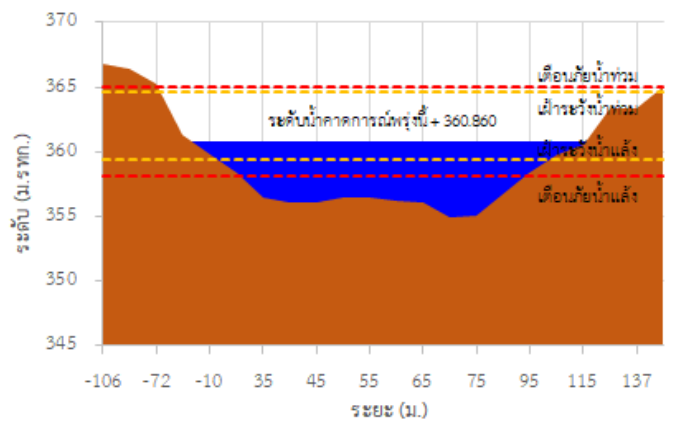

TC030115 สะพานสบกก