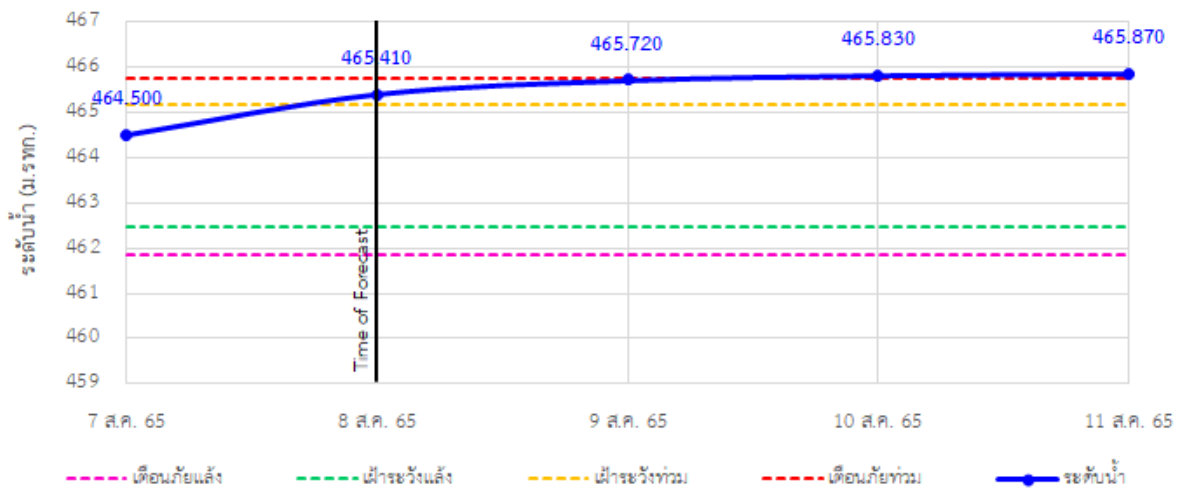

TC030115 สะพานสบกก

รายงานสถานการณ์ลุ่มน้ำกกและโขงเหนือ วันที่ 8 สิงหาคม 2565

TC020512 สะพานพระธรรมมิกราช

TC020805 สะพานบ้านป่าง่า

TC020903 สะพานบ้านห้วยยาว

TC020309 สะพานบ้านแม่คำสบเป็น

TC030227 สะพานบ้านสบมาว ต.เวียง อ.ฝาง จ.เชียงใหม่