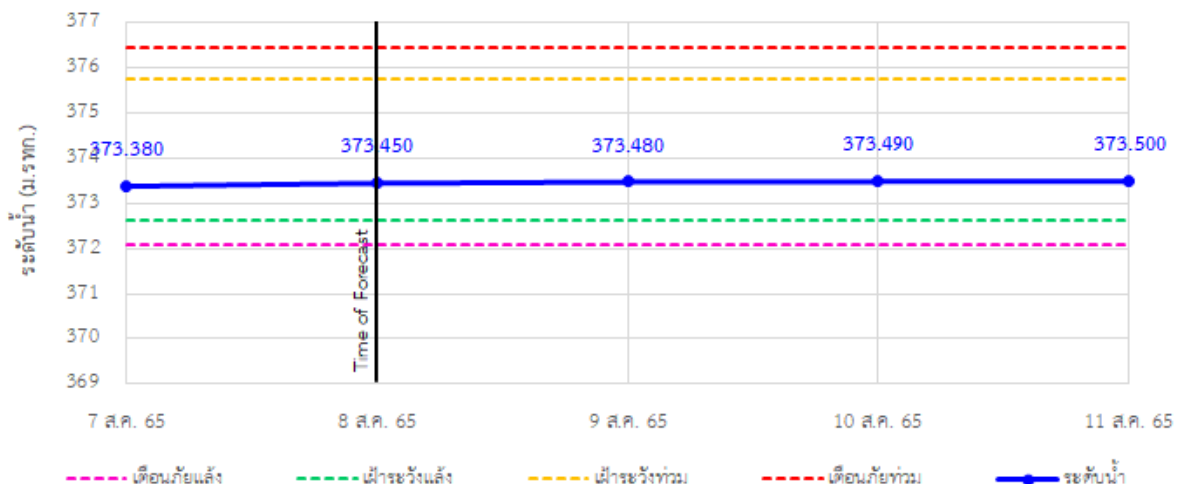

รายงานสถานการณ์ลุ่มน้ำกกและโขงเหนือ วันที่ 8 สิงหาคม 2565

TC030318 สะพานบ้านป่ารวก ต.ธารทอง อ.พาน จ.เชียงราย

TC030115 สะพานสบกก ต.บ้านแซว อ.เชียงแสน จ.เชียงราย

TC020512 สะพานพระธรรมมิกราช ต.ห้วยลาน อ.ดอกคำใต้ จ.พะเยา