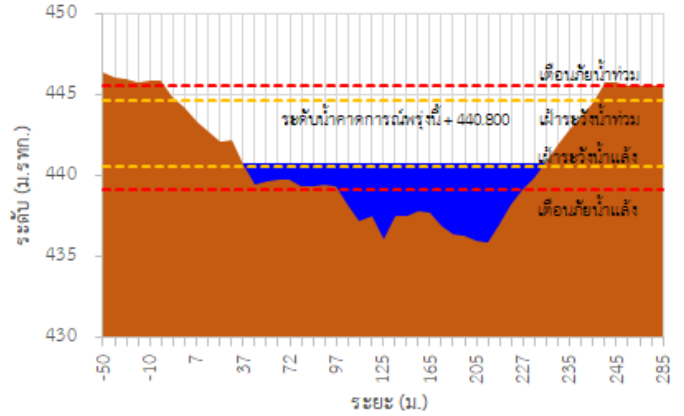

TC030113 สะพานมิตรภาพแม่น้ำวาง-ท่าตอน