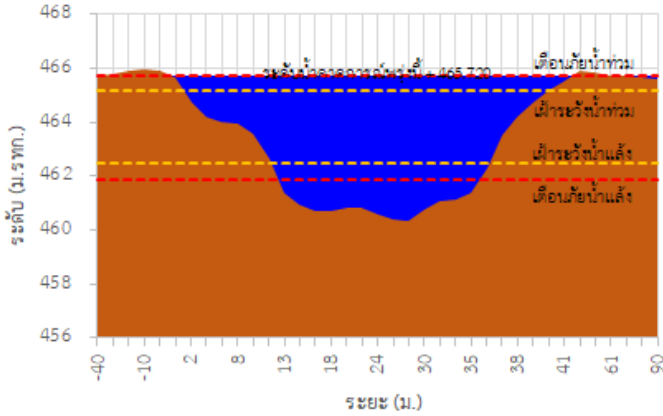

รายงานสถานการณ์ลุ่มน้ำกกและโขงเหนือ วันที่ 8 สิงหาคม 2565

TC030227 สะพานบ้านสมมา