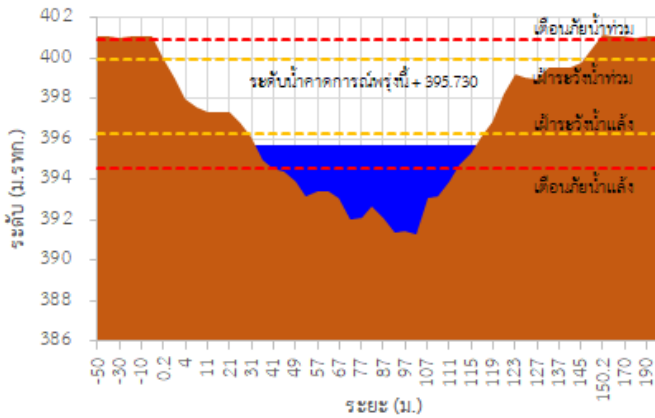

TC030114 สะพานพ่อบึงเมืองรามหาราช