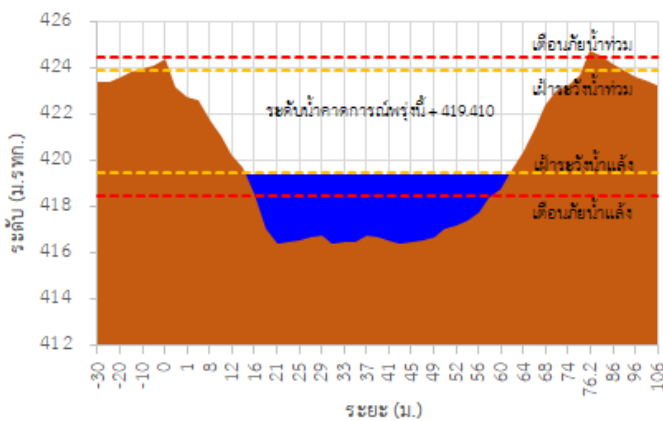

TC030318 สะพานบ้านป่ารวก