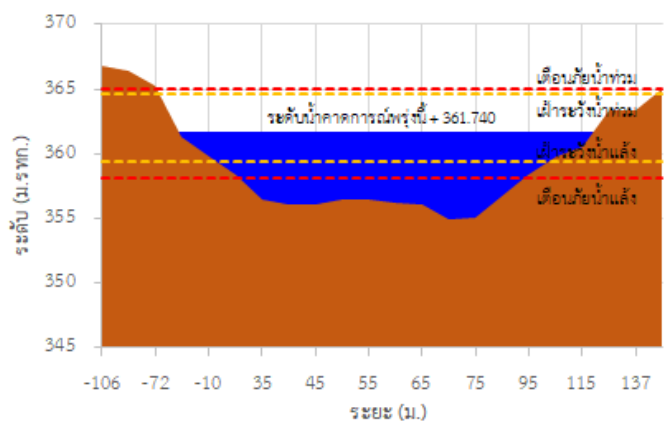

TC030115 สะพานสบกก