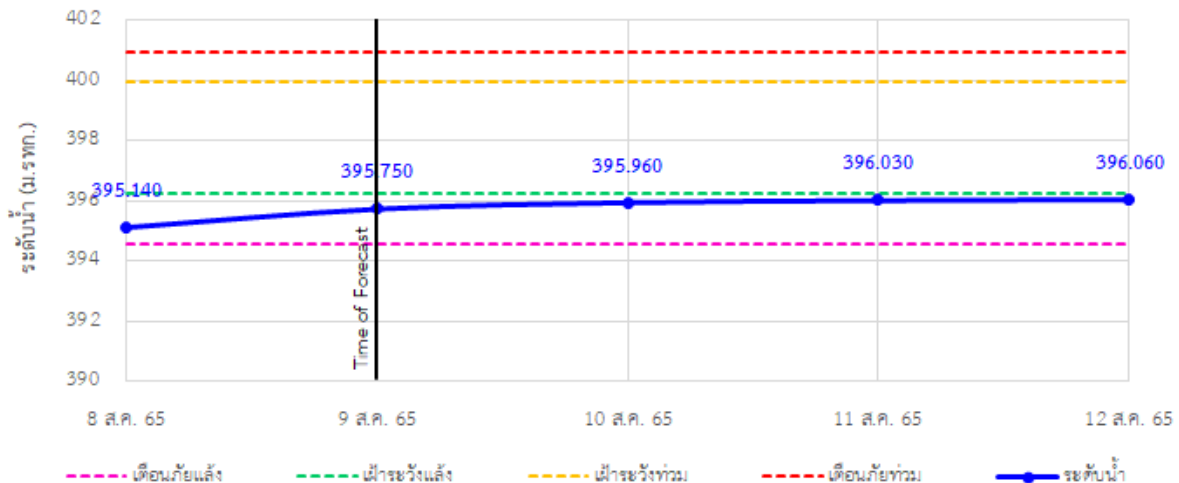

TC030114 สะพานพ่วงเมืองรามหาราช ต.แม่ยาว อ.เมืองเชียงราย จ.เชียงราย