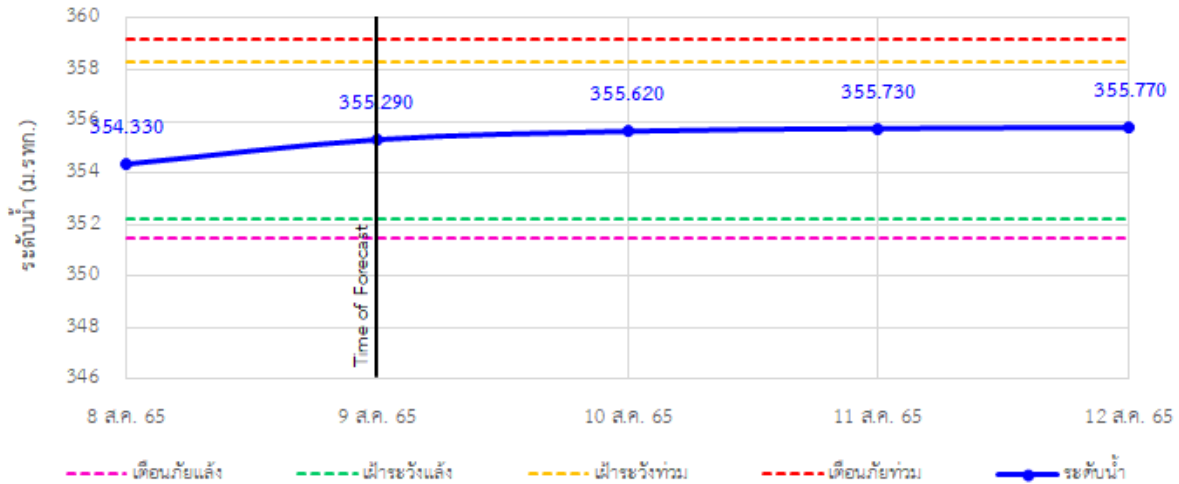

รายงานสถานการณ์ลุ่มน้ำกกและโขงเหนือ วันที่ 9 สิงหาคม 2565

TC020805 สะพานบ้านป่าช้า ต.เมืองราย อ.พญาเม็งราย จ.เชียงราย