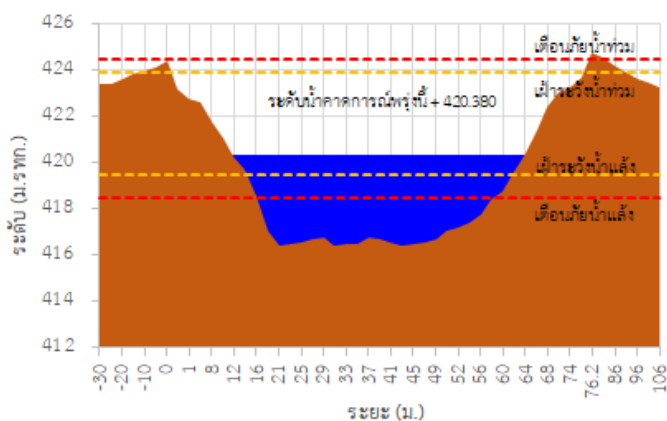

TC030318 สะพานบ้านป่ารวก