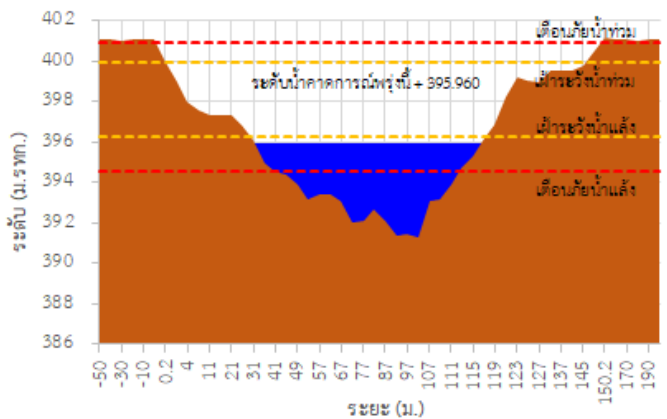

TC030114 สะพานพ่อยูนเมืองรามหาราช