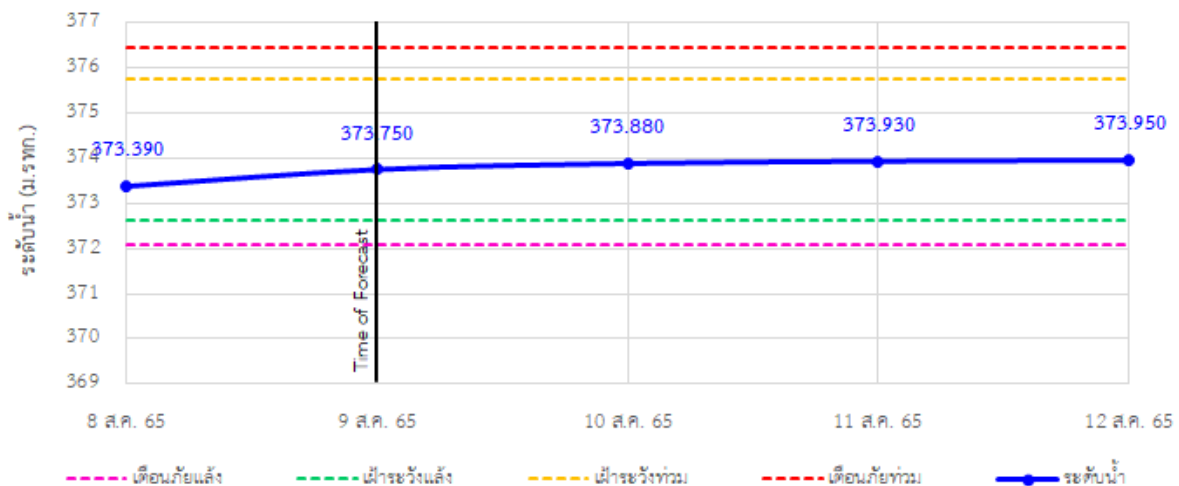

รายงานสถานการณ์ลุ่มน้ำกกและโขงเหนือ วันที่ 9 สิงหาคม 2565

TC030318 สะพานบ้านป่ารวก ต.ธารทอง อ.พาน จ.เชียงราย

TC030115 สะพานสบกก ต.บ้านแซว อ.เชียงแสน จ.เชียงราย

TC020512 สะพานพระธรรมมิกราช ต.ห้วยลาน อ.ดอกคำใต้ จ.พะเยา