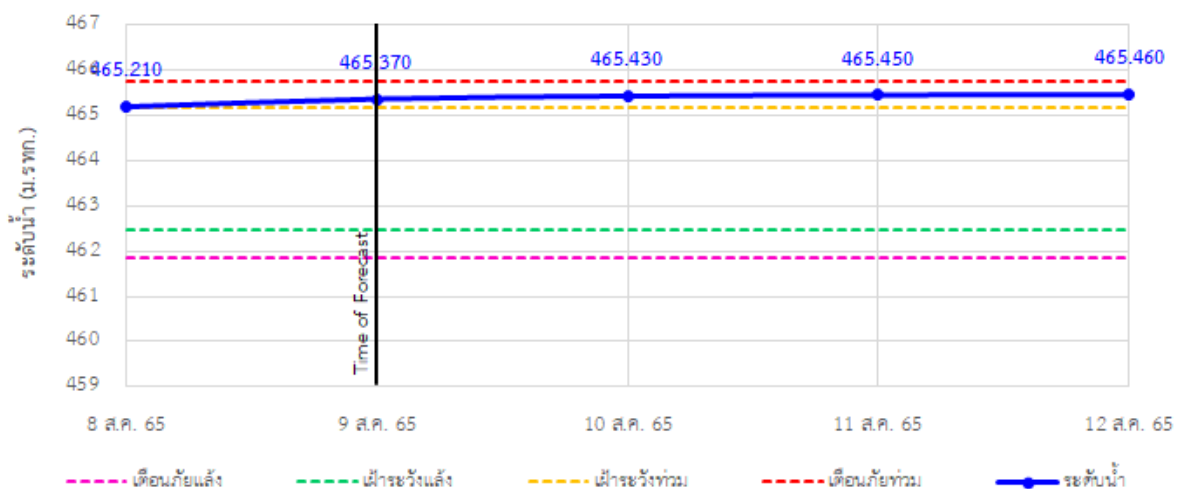

TC030115 สะพานสบกก

รายงานสถานการณ์ลุ่มน้ำกกและโขงเหนือ วันที่ 9 สิงหาคม 2565

TC020512 สะพานพระธรรมมิกราช

TC020805 สะพานบ้านป่าข่า

TC020903 สะพานบ้านห้วยยาว

TC020309 สะพานบ้านแม่คำสเปน

TC030227 สะพานบ้านสบมาว ต.เวียง อ.ฝาง จ.เชียงใหม่