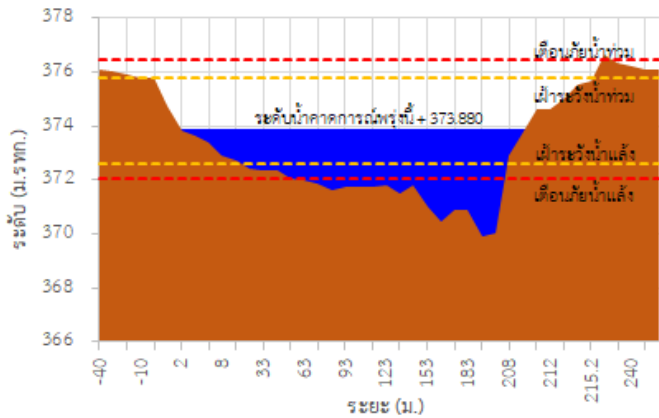

รายงานสถานการณ์ลุ่มน้ำกกและโขงเหนือ วันที่ 9 สิงหาคม 2565

TC020512 สะพานพระธรรมมิกราช