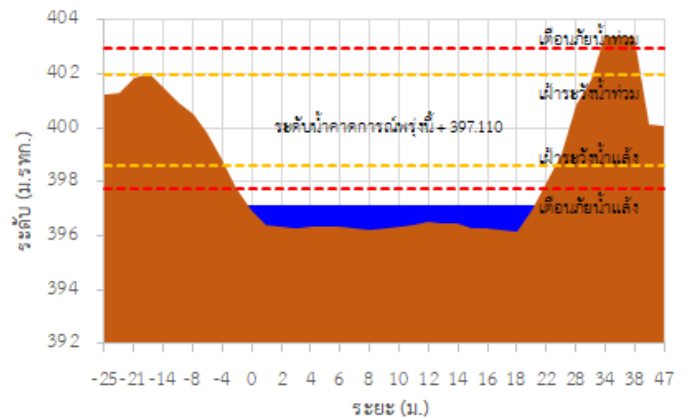

TC030115 สะพานสบกก

รายงานสถานการณ์ลุ่มน้ำกกและโขงเหนือ วันที่ 9 สิงหาคม 2565

TC020512 สะพานพระธรรมมิกราช

TC020805 สะพานบ้านป่าข่า

TC020903 สะพานบ้านห้วยยาว

TC020309 สะพานบ้านแม่คำสเปน

TC030227 สะพานบ้านสบมาว ต.เวียง อ.ฝาง จ.เชียงใหม่