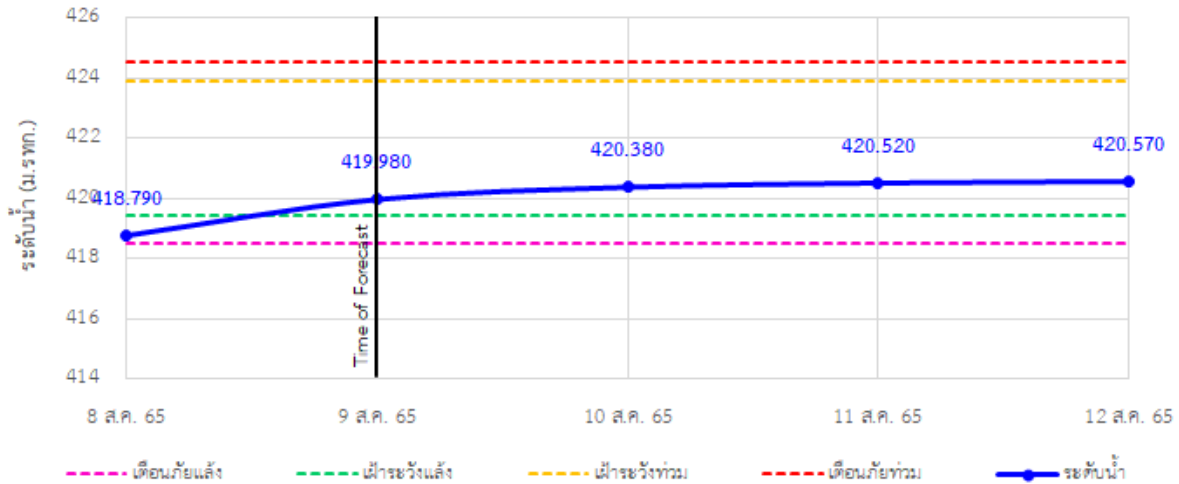

รายงานสถานการณ์ลุ่มน้ำกกและโขงเหนือ วันที่ 9 สิงหาคม 2565

TC030318 สะพานบ้านป่ารวก ต.ธารทอง อ.พาน จ.เชียงราย