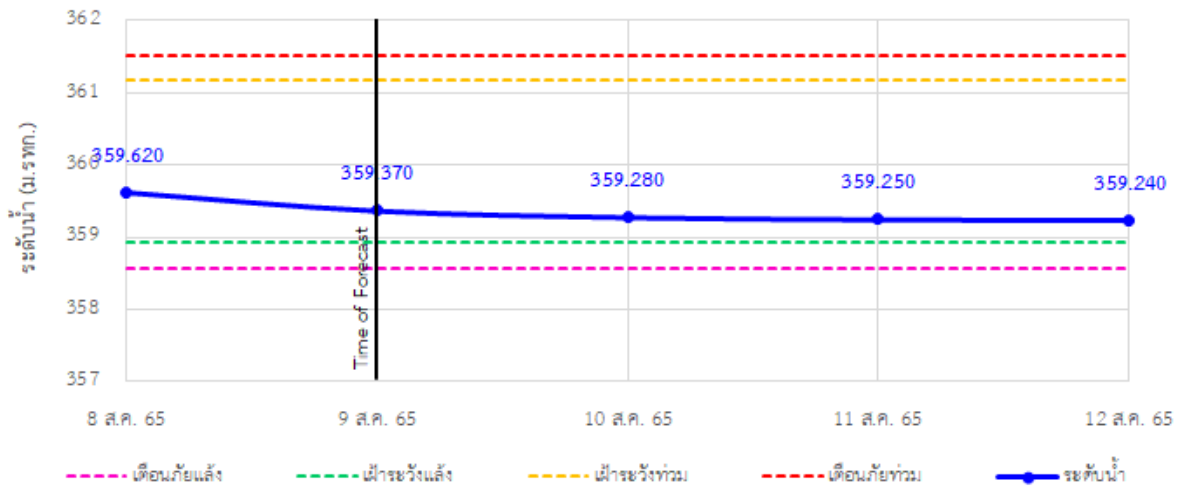

TC020903 สะพานบ้านห้วยงาว ต.ห้วยงาว อ.เวียงแก่น จ.เชียงราย