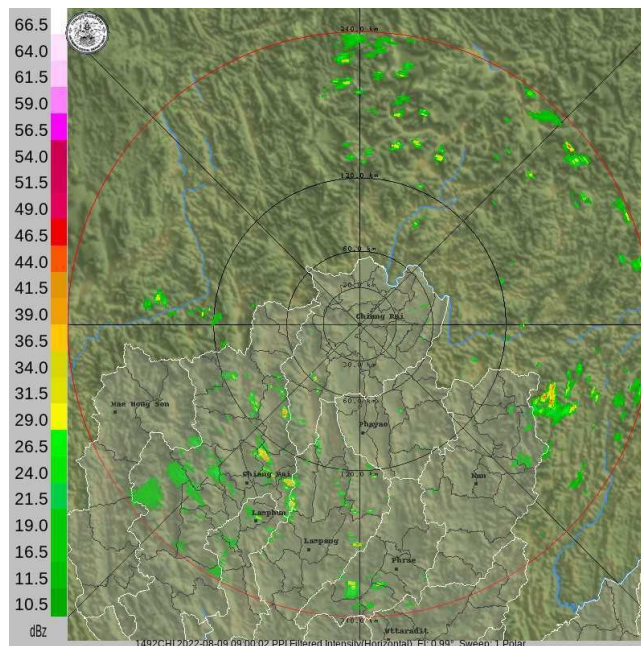

รายงานสถานการณ์ลุ่มน้ำกักและโขงเหนือ วันที่ 9 สิงหาคม 2565

1) สภาพภูมิอากาศ (ที่มา : กรมอุตุนิยมวิทยา)

สภาพอากาศวันนี้

พยากรณ์อากาศ 24 ชั่วโมงข้างหน้า ประเทศไทยมีฝนตกหนักหลายพื้นที่และมีฝนตกหนักมากบางแห่งบริเวณภาคเหนือ ภาคตะวันออกเฉียงเหนือ ภาคกลาง ภาคตะวันออก และภาคใต้ฝั่งตะวันออก ขอให้ประชาชนในบริเวณดังกล่าวระวังอันตรายจากฝนตกหนักถึงหนักมากและฝนที่ตกสะสม ซึ่งอาจทำให้เกิดน้ำท่วมฉับพลันและน้ำป่าไหลหลาก โดยเฉพาะพื้นที่ลาดเชิงเขา ใกล้ทางน้ำไหลผ่านและพื้นที่ลุ่มในระยะนี้ไว้ด้วย ส่วนคลื่นลมบริเวณทะเลอันดามันตอนบนมีกำลังค่อนข้างแรง โดยมีคลื่นสูง 2-3 เมตร บริเวณที่มีฝนฟ้าคะนองคลื่นสูงมากกว่า 3 เมตร และอ่าวไทยตอนบนมีคลื่นสูงประมาณ 2 เมตร บริเวณที่มีฝนฟ้าคะนองคลื่นสูงมากกว่า 2 เมตร ขอให้ชาวเรือในบริเวณดังกล่าวเดินเรือด้วยความระมัดระวังและหลีกเลี่ยงการเดินเรือบริเวณที่มีฝนฟ้าคะนอง สำหรับเรือเล็กบริเวณทะเลอันดามันตอนบนควรออกจากฝั่งต่อไปอีก 1 วัน ทั้งนี้เนื่องจากร่องมรสุมกำลังแรงพาดผ่านภาคเหนือ และภาคตะวันออกเฉียงเหนือตอนบนของประเทศไทย เข้าสู่พายุดีเปรสชันบริเวณทะเลจีนใต้ตอนบน ประกอบกับมรสุมตะวันตกเฉียงใต้กำลังค่อนข้างแรงยังคงพัดปกคลุมทะเลอันดามัน ประเทศไทย และอ่าวไทย อนึ่ง พายุดีเปรสชันที่ปกคลุมบริเวณทะเลจีนใต้ตอนบน คาดว่าจะเคลื่อนขึ้นฝั่งบริเวณประเทศจีนตอนใต้ ในช่วงวันที่ 10-11 สิงหาคม 2565 นี้

สภาพอากาศภาคเหนือ (เวลา 6:00 น.วันนี้ - 6:00 น.วันพรุ่งนี้)

มีฝนฟ้าคะนองร้อยละ 80 ของพื้นที่ กับมีฝนตกหนักถึงหนักมากบางแห่ง บริเวณจังหวัดแม่ฮ่องสอน เชียงใหม่ ลำพูน ลำปาง แพร่ อุตรดิตถ์ ตาก สุโขทัย กำแพงเพชร พิจิตรโลก และเพชรบูรณ์ อุณหภูมิต่ำสุด 22-24 องศาเซลเซียส อุณหภูมิสูงสุด 28-32 องศาเซลเซียส ลมตะวันตกเฉียงใต้ ความเร็ว 10-20 กม./ชม.

แผนที่อากาศ

รายงานสถานการณ์ลุ่มน้ำกกและโขงเหนือ วันที่ 9 สิงหาคม 2565

ภาพถ่ายดาวเทียม

เรดาร์ตรวจอากาศ

ภาพดาวเทียม : กลุ่มเมฆฝนบริเวณจังหวัดแม่ฮ่องสอน เชียงใหม่ ร้อยเอ็ด กาฬสินธุ์ มุกดาหาร ยโสธร ศรีสะเกษ อำนาจเจริญ อุบลราชธานี สระบุรี นครนายก ปราจีนบุรี สระแก้ว ฉะเชิงเทรา จันทบุรี ตรัง เพชรบุรี ประจวบคีรีขันธ์