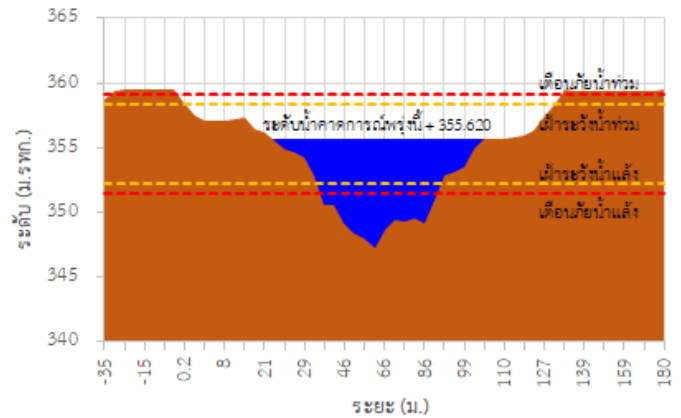

TC030115 สะพานสบกก

รายงานสถานการณ์ลุ่มน้ำกกและโขงเหนือ วันที่ 9 สิงหาคม 2565

TC020512 สะพานพระธรรมมิกราช

TC020805 สะพานบ้านป่าข่า

TC020903 สะพานบ้านห้วยยาว

TC020309 สะพานบ้านแม่คำสเปน

TC030227 สะพานบ้านสบมาว ต.เวียง อ.ฝาง จ.เชียงใหม่