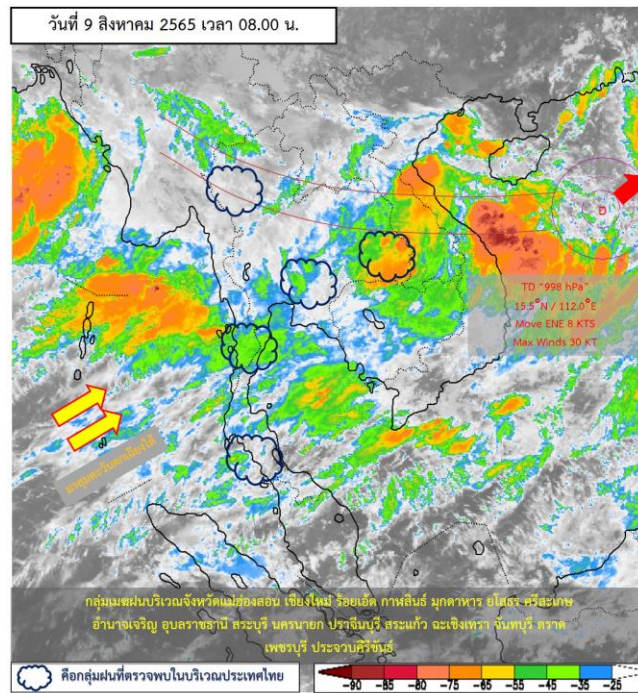

รายงานสถานการณ์ลุ่มน้ำกักและโขงเหนือ วันที่ 9 สิงหาคม 2565

1) สภาพภูมิอากาศ (ที่มา : กรมอุตุนิยมวิทยา)

สภาพอากาศวันนี้

พยากรณ์อากาศ 24 ชั่วโมงข้างหน้า ประเทศไทยมีฝนตกหนักหลายพื้นที่และมีฝนตกหนักมากบางแห่งบริเวณภาคเหนือ ภาคตะวันออกเฉียงเหนือ ภาคกลาง ภาคตะวันออก และภาคใต้ฝั่งตะวันออก ขอให้ประชาชนในบริเวณดังกล่าวระวังอันตรายจากฝนตกหนักถึงหนักมากและฝนที่ตกสะสม ซึ่งอาจทำให้เกิดน้ำท่วมฉับพลันและน้ำป่าไหลหลาก โดยเฉพาะพื้นที่ลาดเชิงเขา ใกล้ทางน้ำไหลผ่านและพื้นที่ลุ่มในระยะนี้ไว้ด้วย ส่วนคลื่นลมบริเวณทะเลอันดามันตอนบนมีกำลังค่อนข้างแรง โดยมีคลื่นสูง 2-3 เมตร บริเวณที่มีฝนฟ้าคะนองคลื่นสูงมากกว่า 3 เมตร และอ่าวไทยตอนบนมีคลื่นสูงประมาณ 2 เมตร บริเวณที่มีฝนฟ้าคะนองคลื่นสูงมากกว่า 2 เมตร ขอให้ชาวเรือในบริเวณดังกล่าวเดินเรือด้วยความระมัดระวังและหลีกเลี่ยงการเดินเรือบริเวณที่มีฝนฟ้าคะนอง สำหรับเรือเล็กบริเวณทะเลอันดามันตอนบนควรออกจากฝั่งต่อไปอีก 1 วัน ทั้งนี้เนื่องจากร่องมรสุมกำลังแรงพาดผ่านภาคเหนือ และภาคตะวันออกเฉียงเหนือตอนบนของประเทศไทย เข้าสู่พายุดีเปรสชันบริเวณทะเลจีนใต้ตอนบน ประกอบกับมรสุมตะวันตกเฉียงใต้กำลังค่อนข้างแรงยังคงพัดปกคลุมทะเลอันดามัน ประเทศไทย และอ่าวไทย อนึ่ง พายุดีเปรสชันที่ปกคลุมบริเวณทะเลจีนใต้ตอนบน คาดว่าจะเคลื่อนขึ้นฝั่งบริเวณประเทศจีนตอนใต้ ในช่วงวันที่ 10-11 สิงหาคม 2565 นี้

สภาพอากาศภาคเหนือ (เวลา 6:00 น.วันนี้ - 6:00 น.วันพรุ่งนี้)

มีฝนฟ้าคะนองร้อยละ 80 ของพื้นที่ กับมีฝนตกหนักถึงหนักมากบางแห่ง บริเวณจังหวัดแม่ฮ่องสอน เชียงใหม่ ลำพูน ลำปาง แพร่ อุตรดิตถ์ ตาก สุโขทัย กำแพงเพชร พิจิตรโลก และเพชรบูรณ์ อุณหภูมิต่ำสุด 22-24 องศาเซลเซียส อุณหภูมิสูงสุด 28-32 องศาเซลเซียส ลมตะวันตกเฉียงใต้ ความเร็ว 10-20 กม./ชม.

แผนที่อากาศ

รายงานสถานการณ์ลุ่มน้ำกกและโขงเหนือ วันที่ 9 สิงหาคม 2565

ภาพถ่ายดาวเทียม

เรดาร์ตรวจอากาศ

ภาพดาวเทียม : กลุ่มเมฆฝนบริเวณจังหวัดแม่ฮ่องสอน เชียงใหม่ ร้อยเอ็ด กาฬสินธุ์ มุกดาหาร ยโสธร ศรีสะเกษ อำนาจเจริญ อุบลราชธานี สระบุรี นครนายก ปราจีนบุรี สระแก้ว ฉะเชิงเทรา จันทบุรี ตรัง เพชรบุรี ประจวบคีรีขันธ์