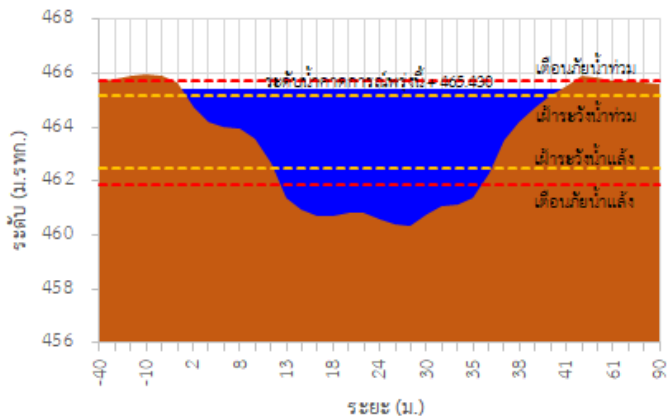

รายงานสถานการณ์ลุ่มน้ำกกและโขงเหนือ วันที่ 9 สิงหาคม 2565

TC030227 สะพานบ้านสบมา