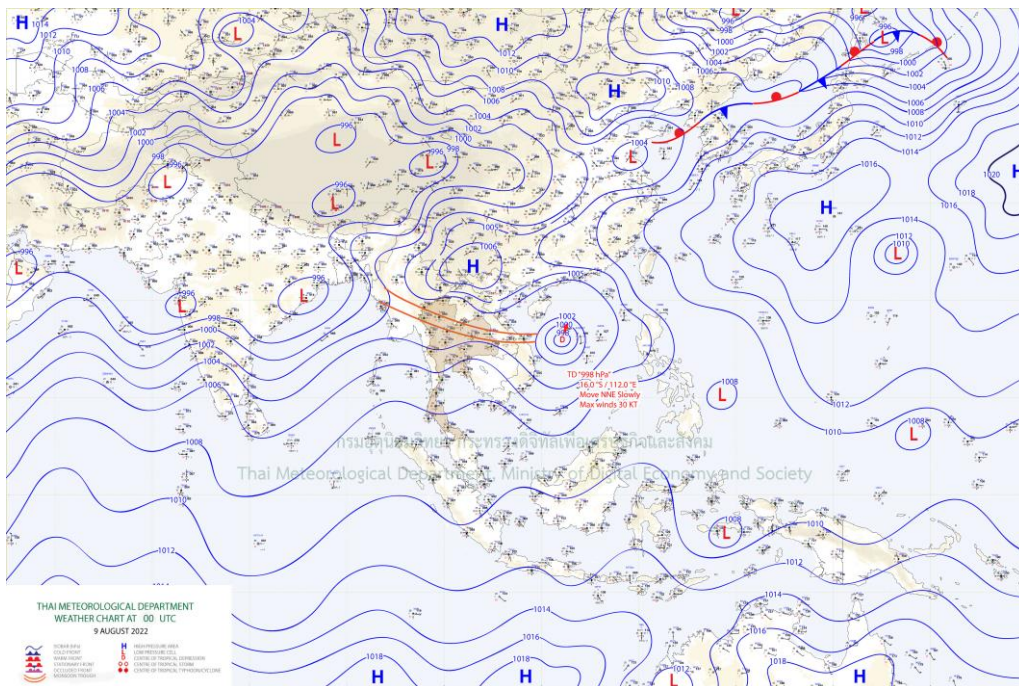

สภาพอากาศภาคเหนือ (เวลา 6:00 น.วันนี้ - 6:00 น.วันพรุ่งนี้)

มีฝนฟ้าคะนองร้อยละ 80 ของพื้นที่ กับมีฝนตกหนักถึงหนักมากบางแห่ง บริเวณจังหวัดแม่ฮ่องสอน เชียงใหม่ ลำพูน ลำปาง แพร่ อุตรดิตถ์ ตาก สุโขทัย กำแพงเพชร พิจิตรโลก และเพชรบูรณ์ อุณหภูมิต่ำสุด 22-24 องศาเซลเซียส อุณหภูมิสูงสุด 28-32 องศาเซลเซียส ลมตะวันตกเฉียงใต้ ความเร็ว 10-20 กม./ชม.

แผนที่อากาศ