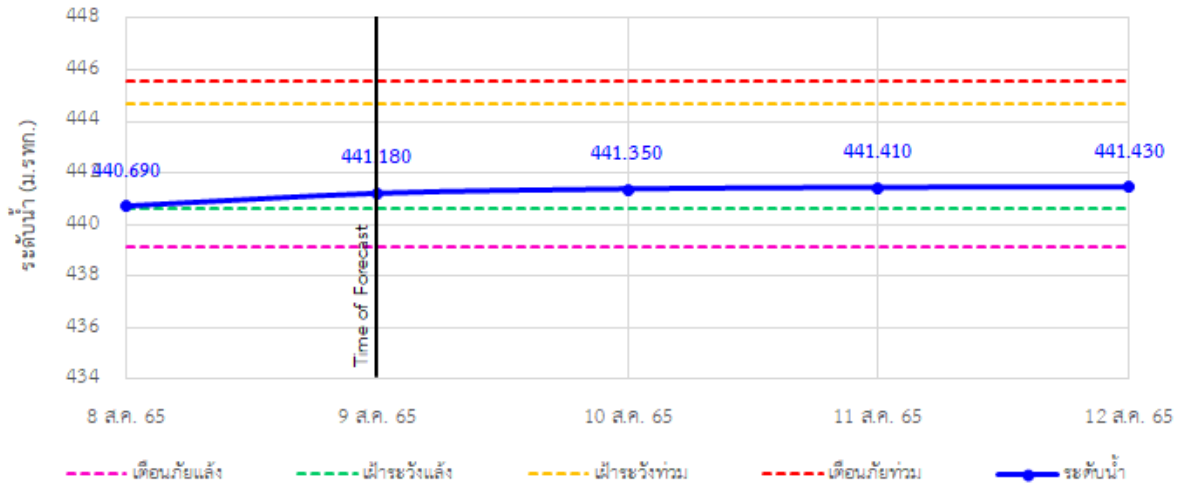

รายงานสถานการณ์ลุ่มน้ำกกและโขงเหนือ วันที่ 9 สิงหาคม 2565

TC030113 สะพานมิตรภาพแม่ยาววาง-ท่าตอน ต.แม่ยาว อ.แม่เมาะ จ.เชียงใหม่