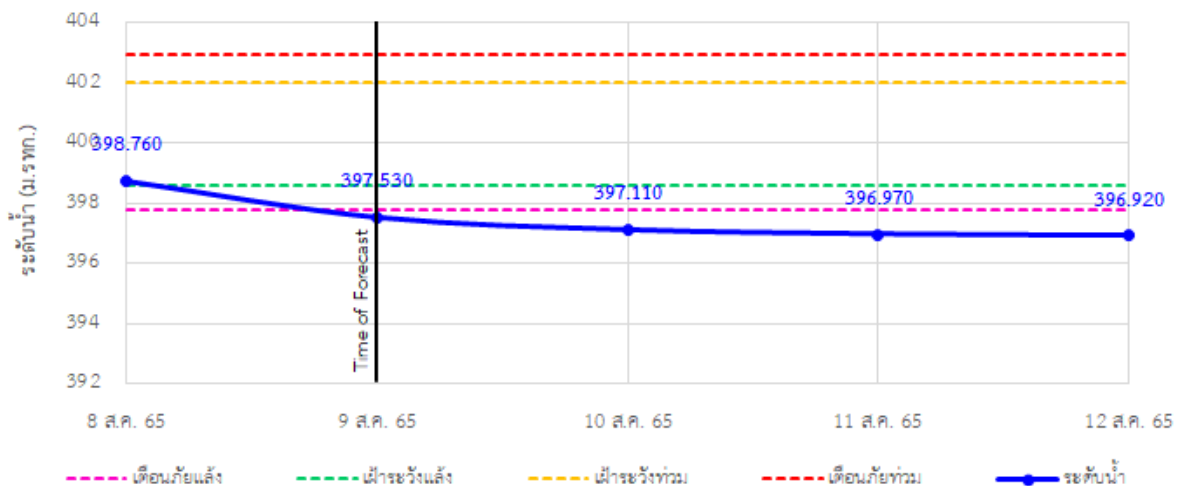

รายงานสถานการณ์ลุ่มน้ำกกและโขงเหนือ วันที่ 9 สิงหาคม 2565

TC020805 สะพานบ้านป่าช้า ต.เมืองราย อ.พญาเม็งราย จ.เชียงราย

TC020903 สะพานบ้านห้วยงาว ต.ห้วยงาว อ.เวียงแก่น จ.เชียงราย

TC020309 สะพานบ้านแม่คำสบเป็น ต.แม่คำ อ.แม่จัน จ.เชียงราย