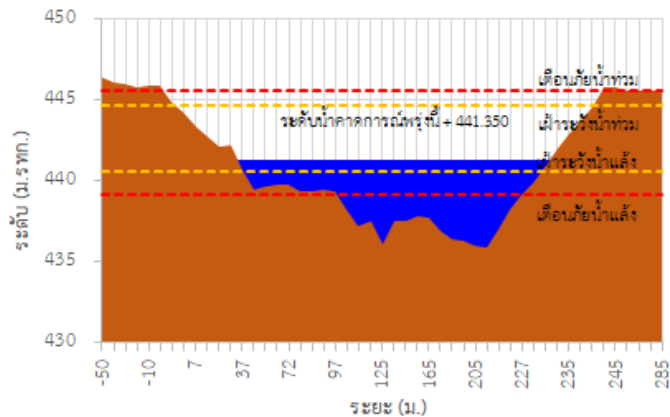

TC030113 สะพานมิตรภาพแม่น้ำวาง-ท่าดอน