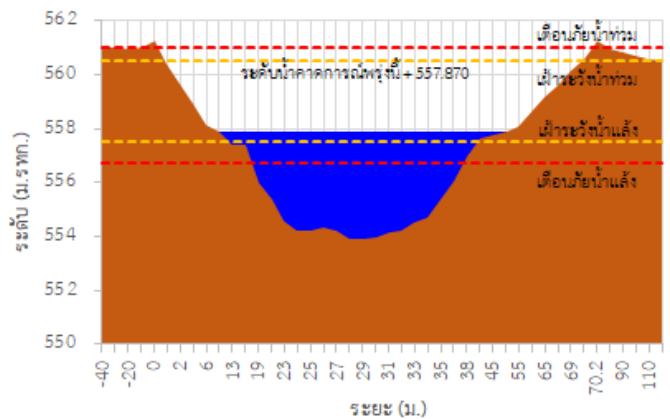

TC030317 สะพานบ้านสันมะเค็ด