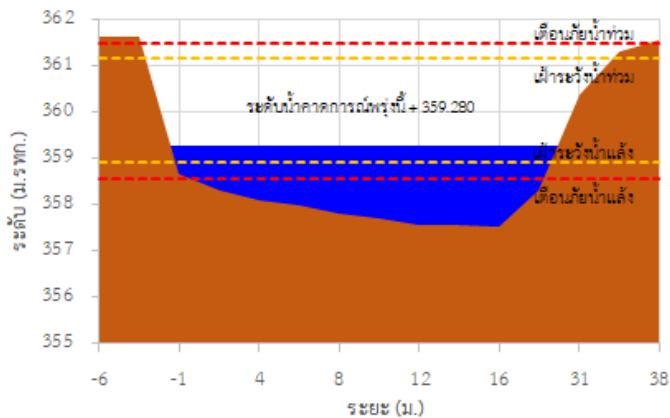

TC030115 สะพานสบกก

รายงานสถานการณ์ลุ่มน้ำกกและโขงเหนือ วันที่ 9 สิงหาคม 2565

TC020512 สะพานพระธรรมมิกราช

TC020805 สะพานบ้านป่าข่า

TC020903 สะพานบ้านห้วยยาว

TC020309 สะพานบ้านแม่คำสเปน

TC030227 สะพานบ้านสบมาว ต.เวียง อ.ฝาง จ.เชียงใหม่