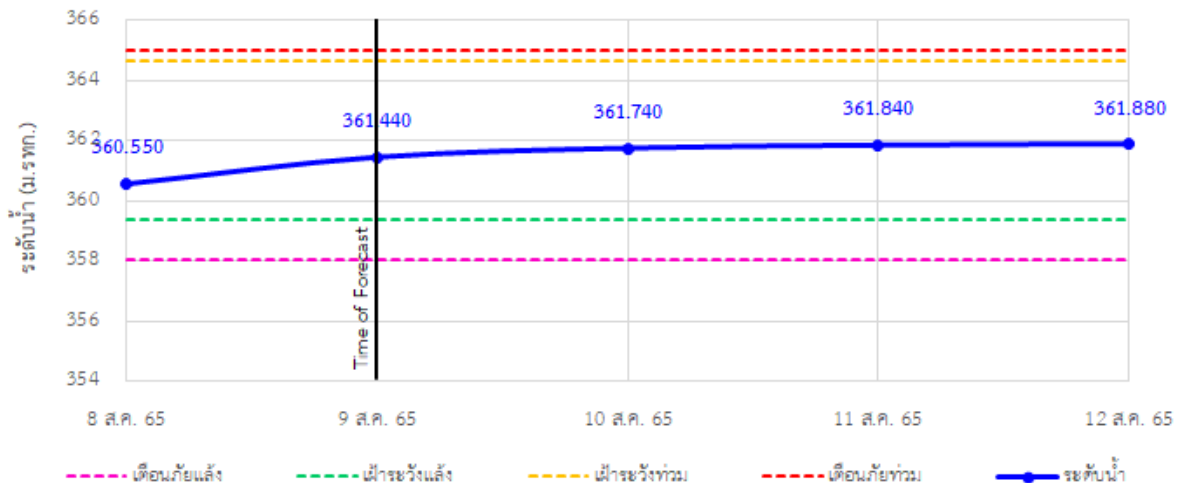

TC030115 สะพานสบกก ต.บ้านแซว อ.เชียงแสน จ.เชียงราย