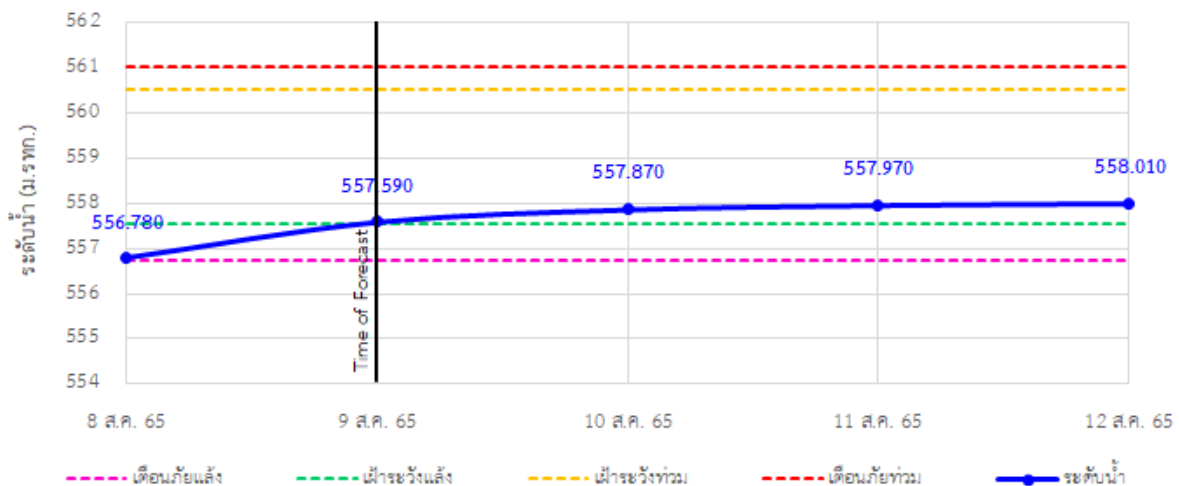

รายงานสถานการณ์ลุ่มน้ำกกและโขงเหนือ วันที่ 9 สิงหาคม 2565

TC030113 สะพานมิตรภาพแม่ยาววาง-ท่าตอน ต.แม่ยาว อ.แม่เมาะ จ.เชียงใหม่

TC030114 สะพานพ่วงเมืองรามหาราช ต.แม่ยาว อ.เมืองเชียงราย จ.เชียงราย

TC030317 สะพานบ้านสันมะเค็ด ต.เวียงกาหลง อ.เวียงป่าเป้า จ.เชียงราย