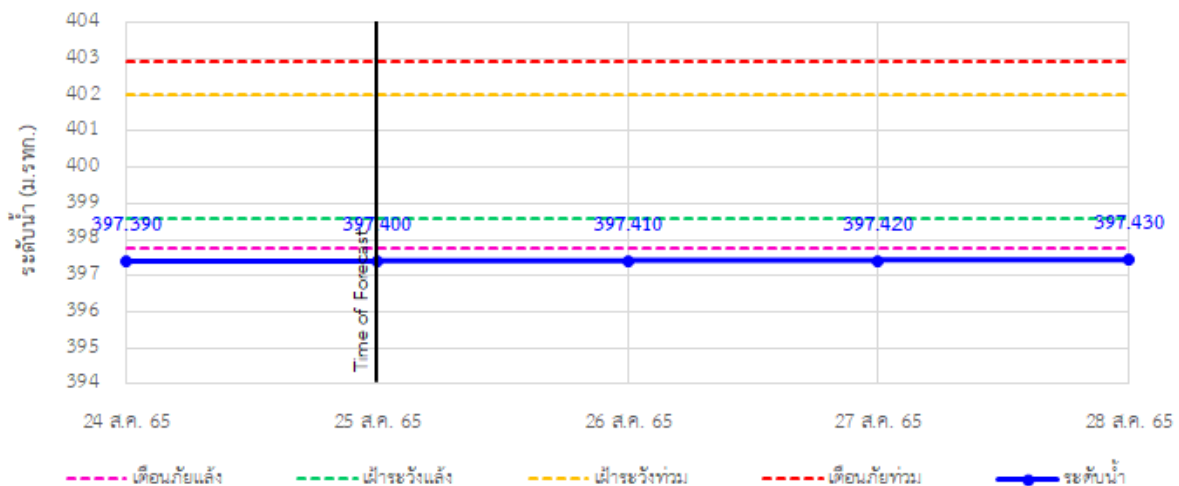

รายงานสถานการณ์ลุ่มน้ำกกและโขงเหนือ วันที่ 25 สิงหาคม 2565

TC020805 สะพานบ้านป่าช้า ต.เมืองราย อ.พญาเมืองราย จ.เชียงราย

TC020903 สะพานบ้านห้วยงาว ต.ห้วยงาว อ.เวียงแก่น จ.เชียงราย

TC020309 สะพานบ้านแม่คำสบเป็น ต.แม่คำ อ.แม่จัน จ.เชียงราย