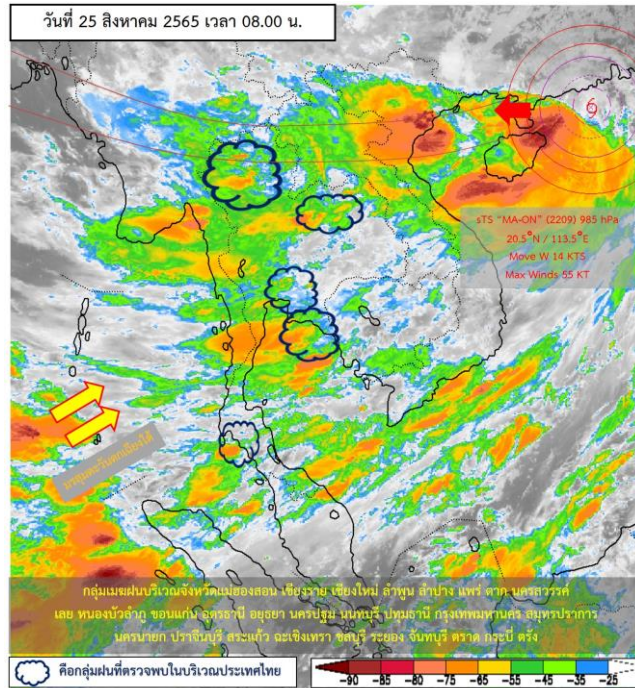

รายงานสถานการณ์ลุ่มน้ำกกและโขงเหนือ วันที่ 25 สิงหาคม 2565

1) สภาพภูมิอากาศ (ที่มา : กรมอุตุนิยมวิทยา)

สภาพอากาศวันนี้

พยากรณ์อากาศ 24 ชั่วโมงข้างหน้า ร่องมรสุมพาดผ่านภาคเหนือตอนบนเข้าสู่พายุโซนร้อน “หมาอ้อน” (MA-ON) บริเวณทะเลจีนใต้ตอนบน ประกอบกับมรสุมตะวันตกเฉียงใต้พัดปกคลุมทะเลอันดามัน ประเทศไทย และอ่าวไทย ลักษณะเช่นนี้ทำให้ประเทศไทยตอนบนมีฝนตกหนักบางแห่งบริเวณภาคเหนือ ภาคตะวันออกเฉียงเหนือ ภาคกลาง ภาคตะวันออก และภาคใต้ฝั่งตะวันตก ขอให้ประชาชนบริเวณดังกล่าวระวังอันตรายจากฝนตกหนักไว้ด้วย อนึ่ง พายุโซนร้อนกำลังแรง “หมาอ้อน” (MA-ON) บริเวณทะเลจีนใต้ตอนบนอยู่ห่างประมาณ 130 กิโลเมตร ทางทิศตะวันตกเฉียงใต้ของมาเก๊า คาดว่าจะเคลื่อนขึ้นฝั่งประเทศจีนตอนใต้ในวันนี้ และจะอ่อนกำลังลงเป็นพายุดีเปรสชันและหย่อมความกดอากาศต่ำตามลำดับ โดยพายุนี้ไม่ส่งผลกระทบต่อประเทศไทย

สภาพอากาศภาคเหนือ (เวลา 6:00 น.วันนี้ - 6:00 น.วันพรุ่งนี้)

มีฝนฟ้าคะนองร้อยละ 70 ของพื้นที่ และมีฝนตกหนักบางแห่ง บริเวณจังหวัดเชียงใหม่ เชียงราย พะเยา น่าน แพร่ ลำพูน ลำปาง อุตรดิตถ์ สุโขทัย พิจิตร พิษณุโลก และเพชรบูรณ์ อุณหภูมิต่ำสุด 23-26 องศาเซลเซียส อุณหภูมิสูงสุด 32-35 องศาเซลเซียส ลมตะวันตกเฉียงใต้ ความเร็ว 10-20 กม./ชม.

แผนที่อากาศ

รายงานสถานการณ์ลุ่มน้ำกกและโขงเหนือ วันที่ 25 สิงหาคม 2565

ภาพถ่ายดาวเทียม

เรดาร์ตรวจอากาศ

ภาพดาวเทียม : กลุ่มเมฆฝนบริเวณจังหวัดแม่ฮ่องสอน เชียงราย เชียงใหม่ ลำพูน ลำปาง แพร่ ตาก นครสวรรค์ เลย หนองบัวลำภู ขอนแก่น อุดรธานี อุดรธานี นครปฐม นนทบุรี ปทุมธานี กรุงเทพมหานคร สมุทรปราการ นครนายก ปราจีนบุรี สระแก้ว ฉะเชิงเทรา ชลบุรี ระยอง จันทบุรี ตราด กระบี่ ตรัง