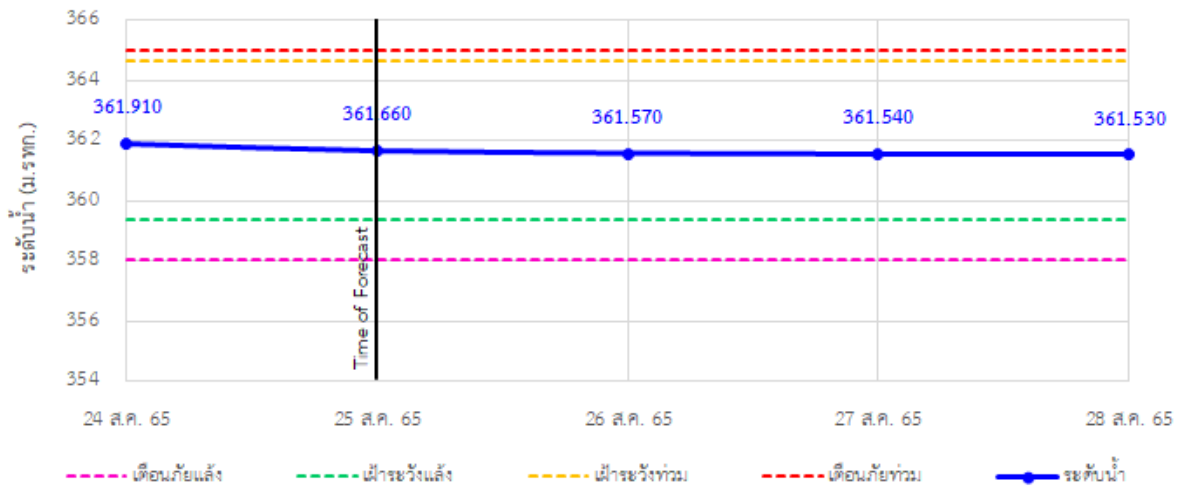

TC030115 สะพานสบกก ต.บ้านแซว อ.เชียงแสน จ.เชียงราย