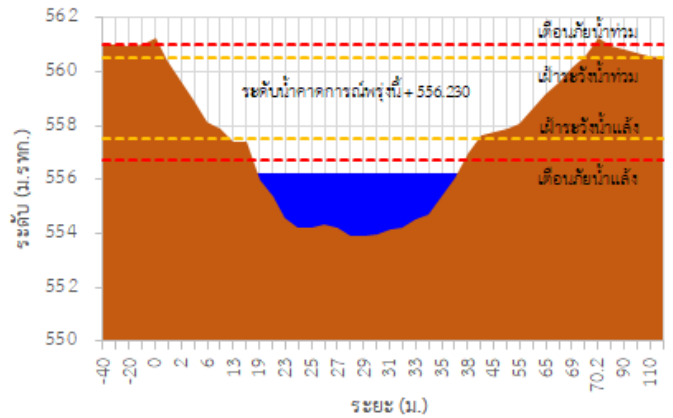

TC030317 สะพานบ้านสันมะเค็ด