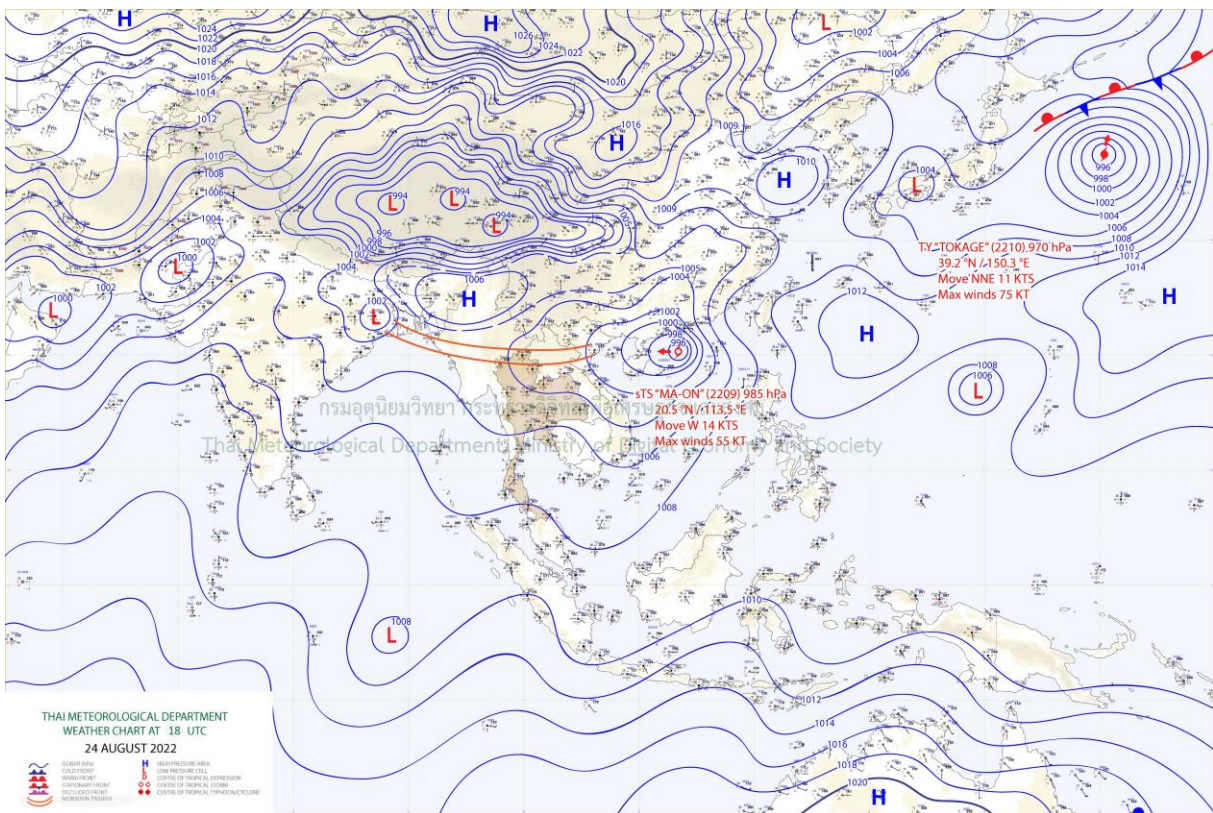

รายงานสถานการณ์ลุ่มน้ำกกและโขงเหนือ วันที่ 25 สิงหาคม 2565

1) สภาพภูมิอากาศ (ที่มา : กรมอุตุนิยมวิทยา)

สภาพอากาศวันนี้

พยากรณ์อากาศ 24 ชั่วโมงข้างหน้า ร่องมรสุมพาดผ่านภาคเหนือตอนบนเข้าสู่พายุโซนร้อน “หมาอ้อน” (MA-ON) บริเวณทะเลจีนใต้ตอนบน ประกอบกับมรสุมตะวันตกเฉียงใต้พัดปกคลุมทะเลอันดามัน ประเทศไทย และอ่าวไทย ลักษณะเช่นนี้ทำให้ประเทศไทยตอนบนมีฝนตกหนักบางแห่งบริเวณภาคเหนือ ภาคตะวันออกเฉียงเหนือ ภาคกลาง ภาคตะวันออก และภาคใต้ฝั่งตะวันตก ขอให้ประชาชนบริเวณดังกล่าวระวังอันตรายจากฝนตกหนักไว้ด้วย อนึ่ง พายุโซนร้อนกำลังแรง “หมาอ้อน” (MA-ON) บริเวณทะเลจีนใต้ตอนบนอยู่ห่างประมาณ 130 กิโลเมตร ทางทิศตะวันตกเฉียงใต้ของมาเก๊า คาดว่าจะเคลื่อนขึ้นฝั่งประเทศจีนตอนใต้ในวันนี้ และจะอ่อนกำลังลงเป็นพายุดีเปรสชันและหย่อมความกดอากาศต่ำตามลำดับ โดยพายุนี้ไม่ส่งผลกระทบต่อประเทศไทย

แผนที่อากาศ

รายงานสถานการณ์ลุ่มน้ำกกและโขงเหนือ วันที่ 25 สิงหาคม 2565

ภาพถ่ายดาวเทียม

เรดาร์ตรวจอากาศ

ภาพดาวเทียม : กลุ่มเมฆฝนบริเวณจังหวัดแม่ฮ่องสอน เชียงราย เชียงใหม่ ลำพูน ลำปาง แพร่ ตาก นครสวรรค์ เลย หนองบัวลำภู ขอนแก่น อุดรธานี อุดรธานี นครปฐม นนทบุรี ปทุมธานี กรุงเทพมหานคร สมุทรปราการ นครนายก ปราจีนบุรี สระแก้ว ฉะเชิงเทรา ชลบุรี ระยอง จันทบุรี ตราด กระบี่ ตรัง