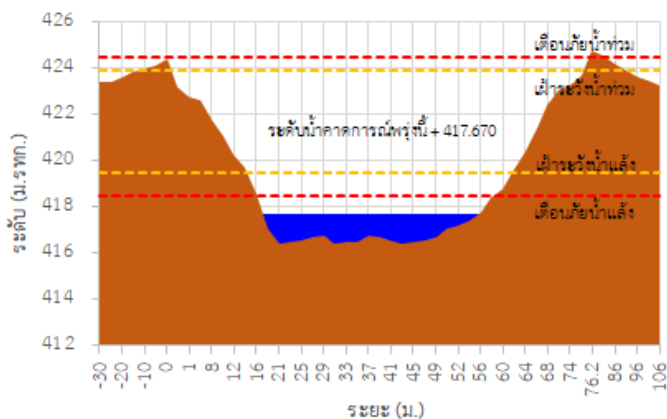

TC030318 สะพานบ้านป่ารวก