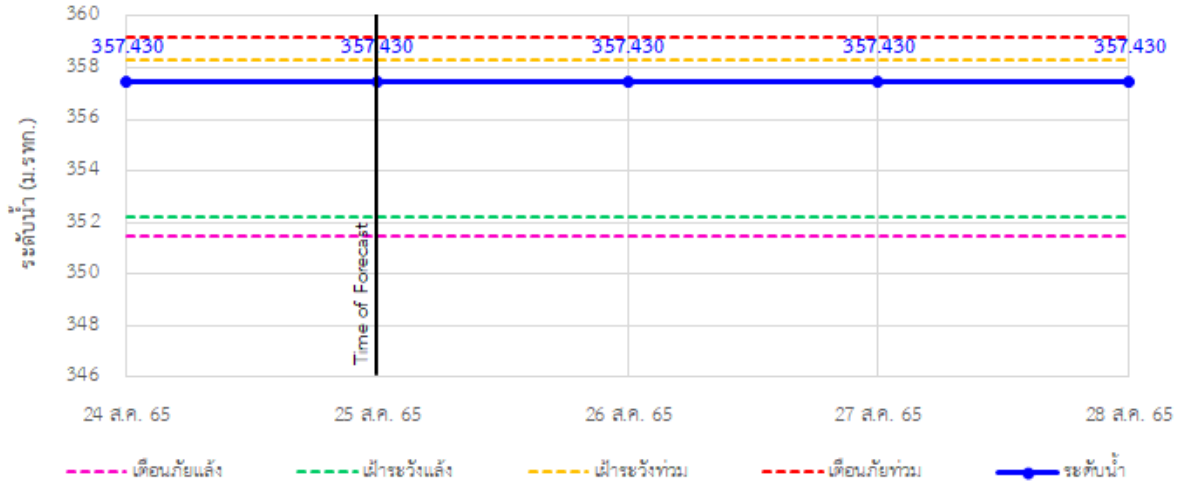

รายงานสถานการณ์ลุ่มน้ำกกและโขงเหนือ วันที่ 25 สิงหาคม 2565

TC020805 สะพานบ้านป่าช้า ต.เมืองราย อ.พญาเมืองราย จ.เชียงราย