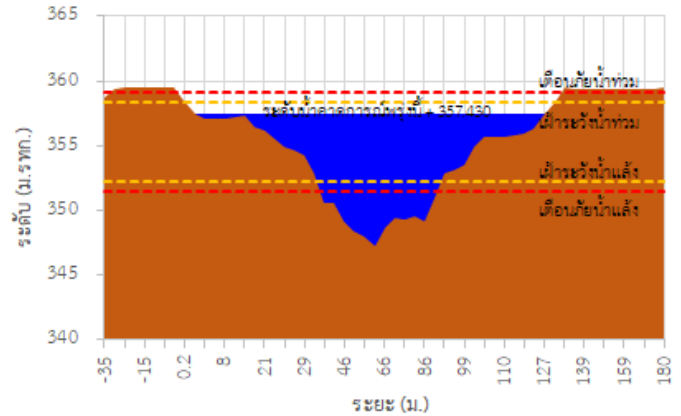

TC030115 สะพานสบกก

รายงานสถานการณ์ลุ่มน้ำกกและโขงเหนือ วันที่ 25 สิงหาคม 2565

TC020512 สะพานพระธรรมมิกราช

TC020805 สะพานบ้านป่าง่า

TC020903 สะพานบ้านห้วยยาว

TC020309 สะพานบ้านแม่คำสเปน

TC030227 สะพานบ้านสบมาว ต.เวียง อ.ฝาง จ.เชียงใหม่