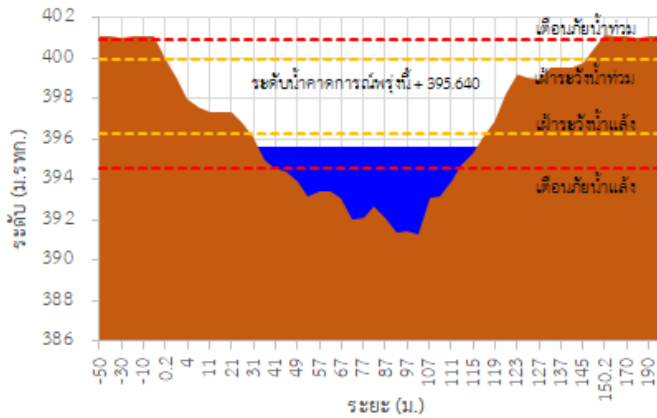

TC030114 สะพานพ่อยูนเมืองรามหาราช