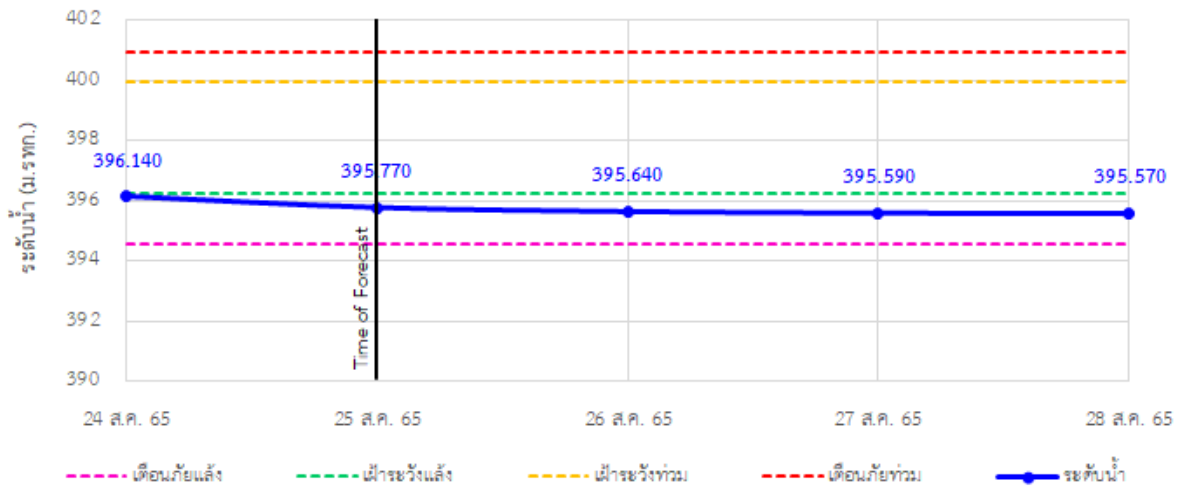

TC030114 สะพานพ่อบุญเมืองรามหาราช ต.แม่ยาว อ.เมืองเชียงราย จ.เชียงราย