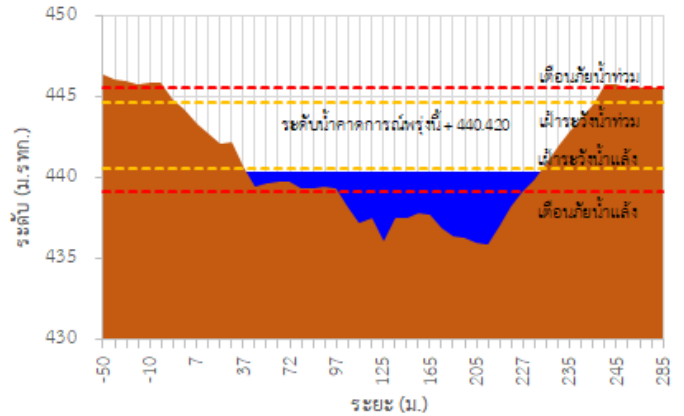

TC030113 สะพานมิตรภาพแม่น้ำวาง-ท่าดอน