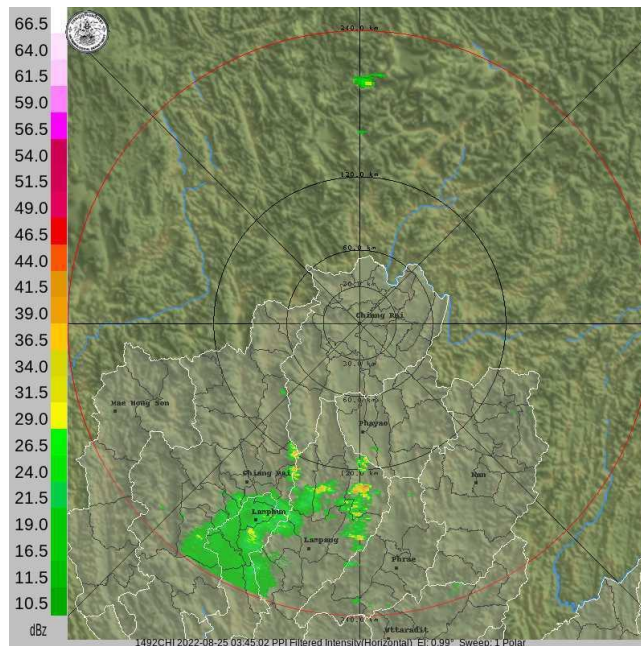

รายงานสถานการณ์ลุ่มน้ำกกและโขงเหนือ วันที่ 25 สิงหาคม 2565

1) สภาพภูมิอากาศ (ที่มา : กรมอุตุนิยมวิทยา)

สภาพอากาศวันนี้

พยากรณ์อากาศ 24 ชั่วโมงข้างหน้า ร่องมรสุมพาดผ่านภาคเหนือตอนบนเข้าสู่พายุโซนร้อน “หมาอ้อน” (MA-ON) บริเวณทะเลจีนใต้ตอนบน ประกอบกับมรสุมตะวันตกเฉียงใต้พัดปกคลุมทะเลอันดามัน ประเทศไทย และอ่าวไทย ลักษณะเช่นนี้ทำให้ประเทศไทยตอนบนมีฝนตกหนักบางแห่งบริเวณภาคเหนือ ภาคตะวันออกเฉียงเหนือ ภาคกลาง ภาคตะวันออก และภาคใต้ฝั่งตะวันตก ขอให้ประชาชนบริเวณดังกล่าวระวังอันตรายจากฝนตกหนักไว้ด้วย อนึ่ง พายุโซนร้อนกำลังแรง “หมาอ้อน” (MA-ON) บริเวณทะเลจีนใต้ตอนบนอยู่ห่างประมาณ 130 กิโลเมตร ทางทิศตะวันตกเฉียงใต้ของมาเก๊า คาดว่าจะเคลื่อนขึ้นฝั่งประเทศจีนตอนใต้ในวันนี้ และจะอ่อนกำลังลงเป็นพายุดีเปรสชันและหย่อมความกดอากาศต่ำตามลำดับ โดยพายุนี้ไม่ส่งผลกระทบต่อประเทศไทย

สภาพอากาศภาคเหนือ (เวลา 6:00 น.วันนี้ - 6:00 น.วันพรุ่งนี้)

มีฝนฟ้าคะนองร้อยละ 70 ของพื้นที่ และมีฝนตกหนักบางแห่ง บริเวณจังหวัดเชียงใหม่ เชียงราย พะเยา น่าน แพร่ ลำพูน ลำปาง อุตรดิตถ์ สุโขทัย พิจิตร พิษณุโลก และเพชรบูรณ์ อุณหภูมิต่ำสุด 23-26 องศาเซลเซียส อุณหภูมิสูงสุด 32-35 องศาเซลเซียส ลมตะวันตกเฉียงใต้ ความเร็ว 10-20 กม./ชม.

แผนที่อากาศ

รายงานสถานการณ์ลุ่มน้ำกกและโขงเหนือ วันที่ 25 สิงหาคม 2565

ภาพถ่ายดาวเทียม

เรดาร์ตรวจอากาศ

ภาพดาวเทียม : กลุ่มเมฆฝนบริเวณจังหวัดแม่ฮ่องสอน เชียงราย เชียงใหม่ ลำพูน ลำปาง แพร่ ตาก นครสวรรค์ เลย หนองบัวลำภู ขอนแก่น อุดรธานี อุดรธานี นครปฐม นนทบุรี ปทุมธานี กรุงเทพมหานคร สมุทรปราการ นครนายก ปราจีนบุรี สระแก้ว ฉะเชิงเทรา ชลบุรี ระยอง จันทบุรี ตราด กระบี่ ตรัง

ภาพเรดาร์ : เวลา 7.00 น. พบกลุ่มเมฆฝนบริเวณจังหวัดเชียงใหม่ ลำพูน ลำปาง

ระบบติดตามสถานการณ์น้ำทางไกลอัตโนมัติ

ศูนย์ป้องกันวิกฤติน้ำ กรมทรัพยากรน้ำ กระทรวงทรัพยากรธรรมชาติและสิ่งแวดล้อม

180/3 ถนนพระรามที่ 6 ซอย 34 แขวงสามเสนใน เขตพญาไท กรุงเทพมหานคร 10400 โทรศัพท์ 0 2271 6000