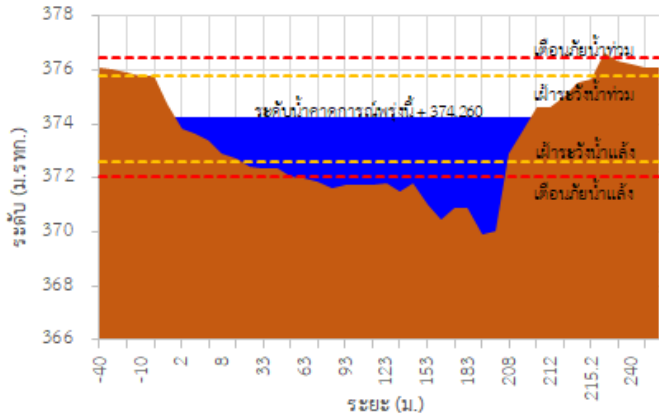

รายงานสถานการณ์ลุ่มน้ำกกและโขงเหนือ วันที่ 25 สิงหาคม 2565

TC020512 สะพานพระธรรมมิกราช