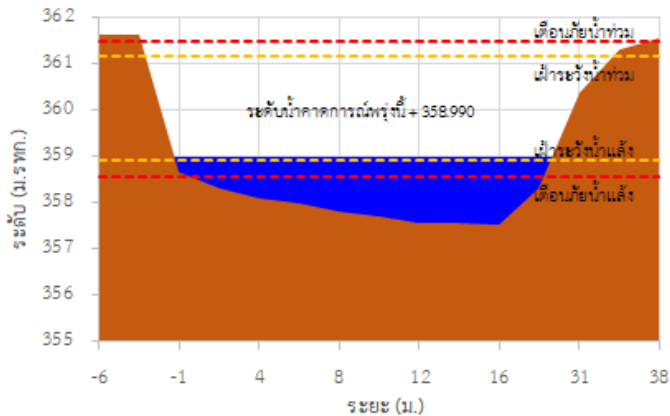

TC030115 สะพานสบกก

รายงานสถานการณ์ลุ่มน้ำกกและโขงเหนือ วันที่ 25 สิงหาคม 2565

TC020512 สะพานพระธรรมมิกราช

TC020805 สะพานบ้านป่าง่า

TC020903 สะพานบ้านห้วยยาว

TC020309 สะพานบ้านแม่คำสเปน

TC030227 สะพานบ้านสบมาว ต.เวียง อ.ฝาง จ.เชียงใหม่