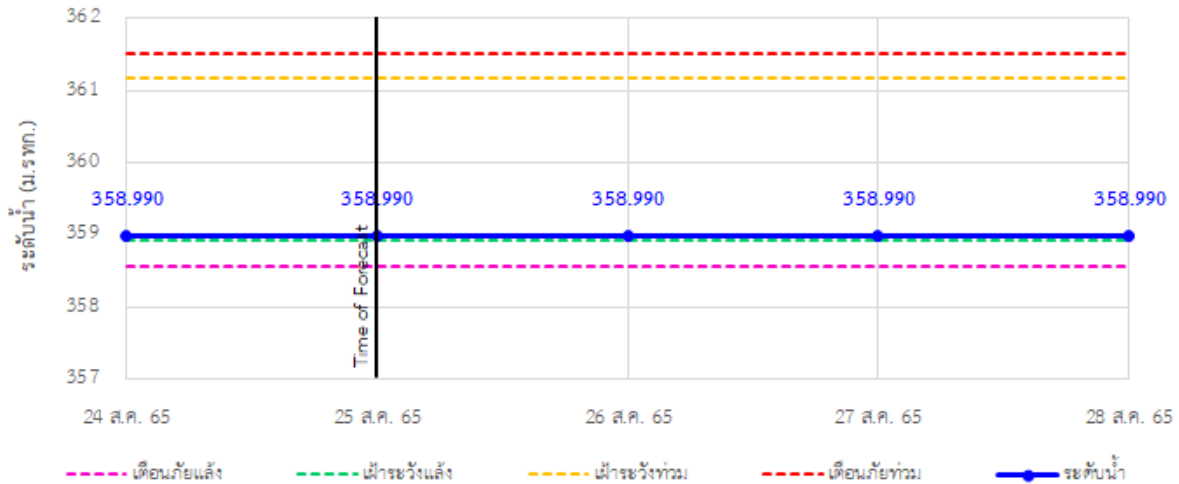

TC020903 สะพานบ้านห้วยงาว ต.ห้วยงาว อ.เวียงแก่น จ.เชียงราย