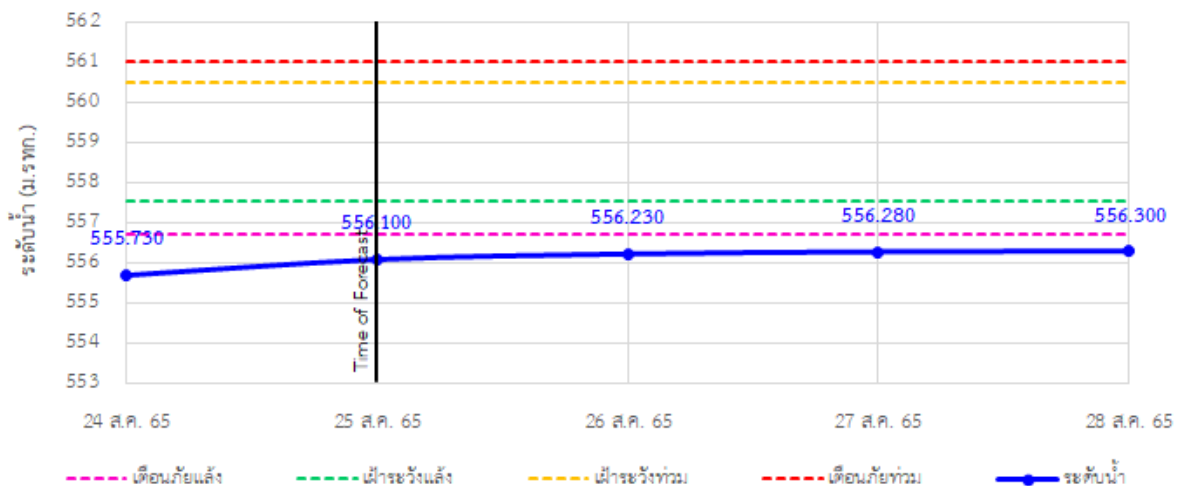

รายงานสถานการณ์ลุ่มน้ำกกและโขงเหนือ วันที่ 25 สิงหาคม 2565

TC030113 สะพานมิตรภาพแม่น้ำวาง-ท่าตอน ต.แม่ปางวาง อ.แม่เมาะ จ.เชียงใหม่

TC030114 สะพานพ่อบุญเมืองรามหาราช ต.แม่ยาว อ.เมืองเชียงราย จ.เชียงราย

TC030317 สะพานบ้านสันมะเค็ด ต.เวียงกาหลง อ.เวียงป่าเป้า จ.เชียงราย