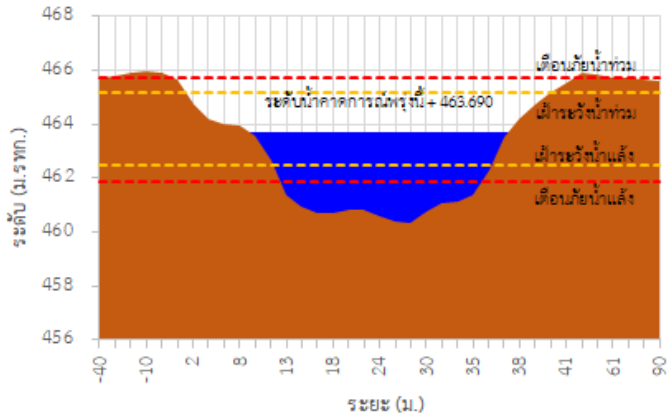

รายงานสถานการณ์ลุ่มน้ำกกและโขงเหนือ วันที่ 25 สิงหาคม 2565

TC030227 สะพานบ้านสมมา