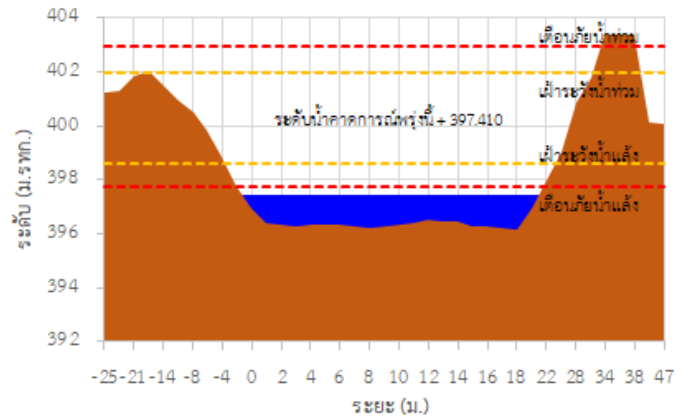

TC030115 สะพานสบกก

รายงานสถานการณ์ลุ่มน้ำกกและโขงเหนือ วันที่ 25 สิงหาคม 2565

TC020512 สะพานพระธรรมมิกราช

TC020805 สะพานบ้านป่าง่า

TC020903 สะพานบ้านห้วยยาว

TC020309 สะพานบ้านแม่คำสเปน

TC030227 สะพานบ้านสบมาว ต.เวียง อ.ฝาง จ.เชียงใหม่