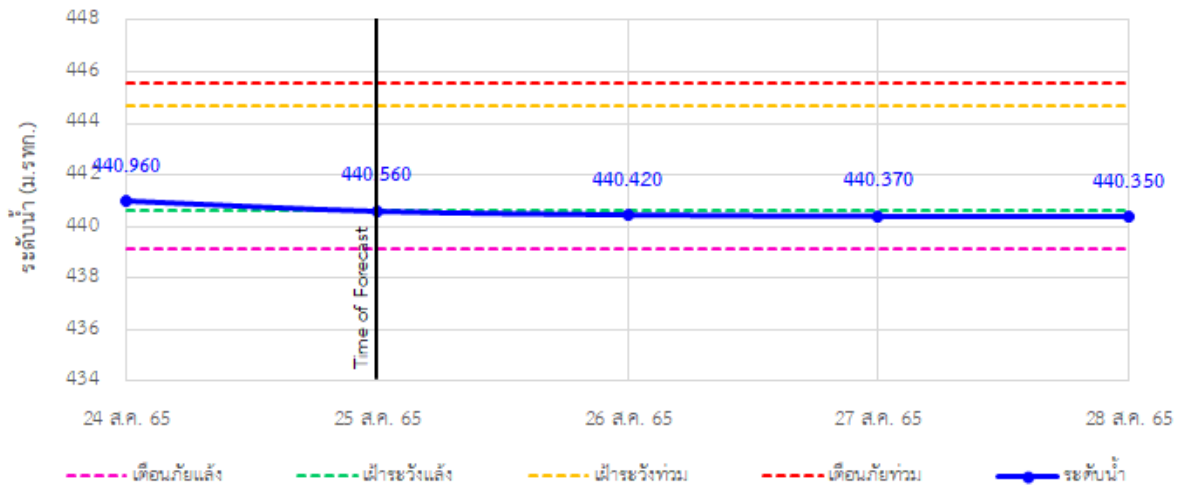

รายงานสถานการณ์ลุ่มน้ำกกและโขงเหนือ วันที่ 25 สิงหาคม 2565

TC030113 สะพานมิตรภาพแม่น้ำวาง-ท่าตอน ต.แม่ปางวาง อ.แม่เมาะ จ.เชียงใหม่