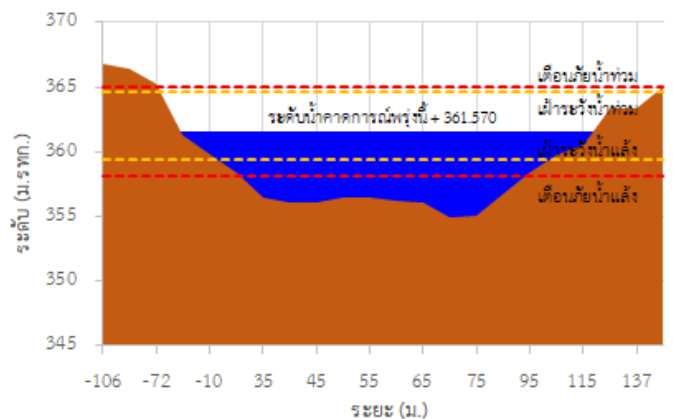

TC030115 สะพานสบกก