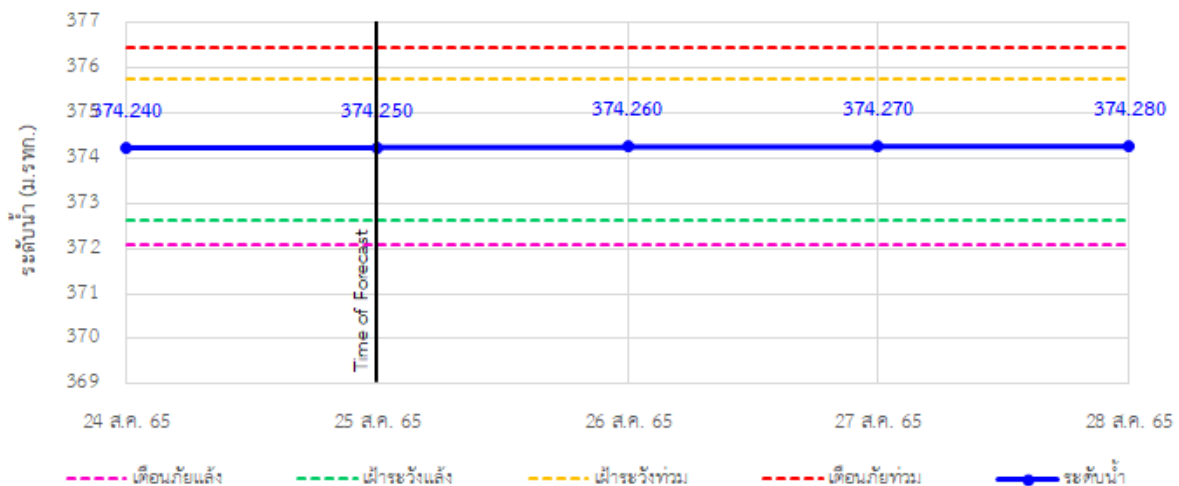

รายงานสถานการณ์ลุ่มน้ำกกและโขงเหนือ วันที่ 25 สิงหาคม 2565

TC030318 สะพานบ้านป่ารวก ต.ธารทอง อ.พาน จ.เชียงราย

TC030115 สะพานสบกก ต.บ้านแซว อ.เชียงแสน จ.เชียงราย

TC020512 สะพานพระธรรมมิกราช ต.ห้วยลาน อ.ดอกคำใต้ จ.พะเยา