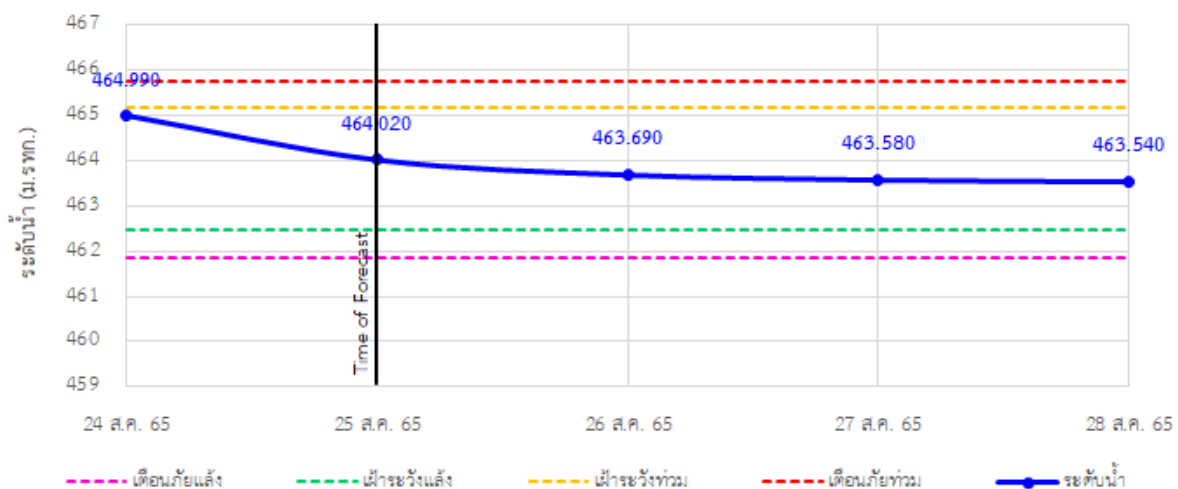

TC030115 สะพานสบกก

รายงานสถานการณ์ลุ่มน้ำกกและโขงเหนือ วันที่ 25 สิงหาคม 2565

TC020512 สะพานพระธรรมมิกราช

TC020805 สะพานบ้านป่าง่า

TC020903 สะพานบ้านห้วยยาว

TC020309 สะพานบ้านแม่คำสเปน

TC030227 สะพานบ้านสบมาว ต.เวียง อ.ฝาง จ.เชียงใหม่