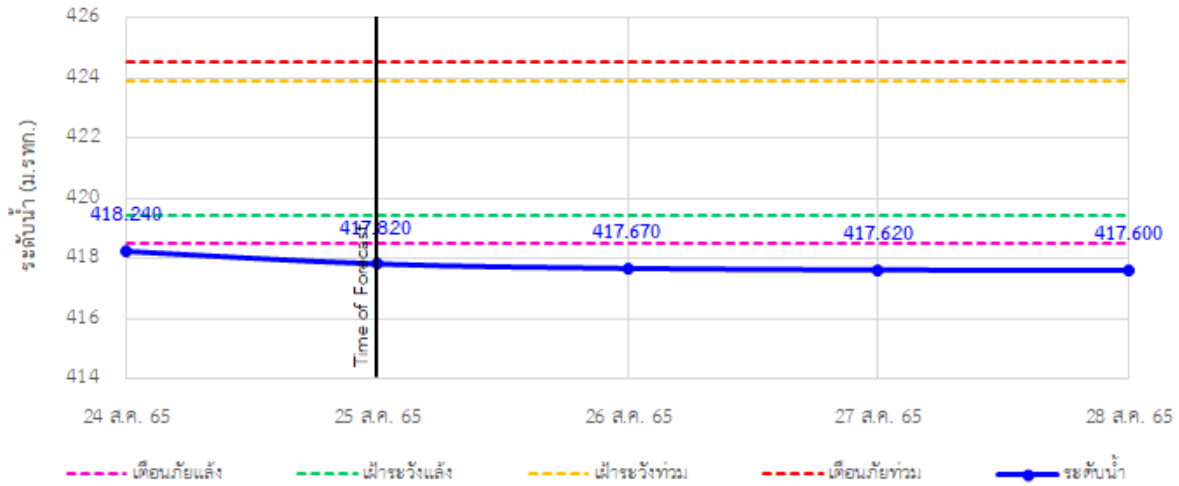

รายงานสถานการณ์ลุ่มน้ำกกและโขงเหนือ วันที่ 25 สิงหาคม 2565

TC030318 สะพานบ้านป่ารวก ต.ธารทอง อ.พาน จ.เชียงราย