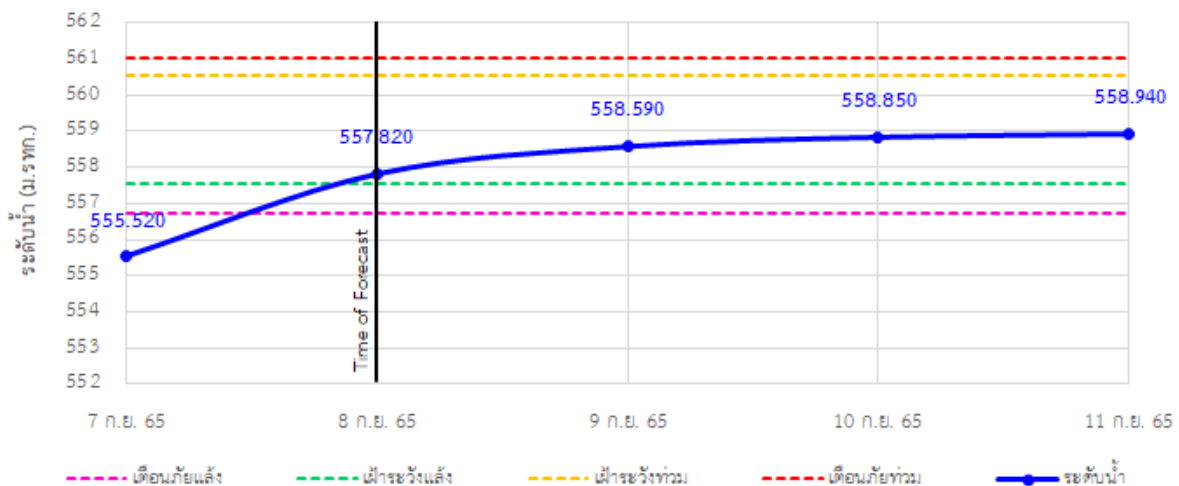

รายงานสถานการณ์ลุ่มน้ำกกและโขงเหนือ วันที่ 9 กันยายน 2565

TC030113 สะพานมิตรภาพแม่ยาววาง-ท่าตอน ต.แม่ยาว อ.แม่เมาะ จ.เชียงใหม่

TC030114 สะพานพ่วงเมืองรามหาราช ต.แม่ยาว อ.เมืองเชียงราย จ.เชียงราย

TC030317 สะพานบ้านสันมะเค็ด ต.เวียงกาหลง อ.เวียงป่าเป้า จ.เชียงราย