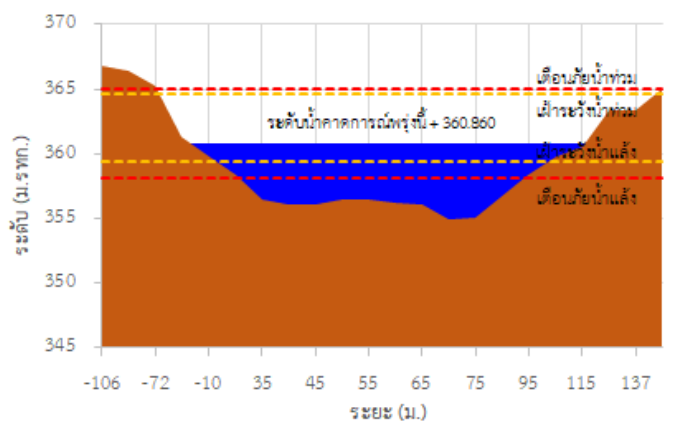

TC030115 สะพานสบกก