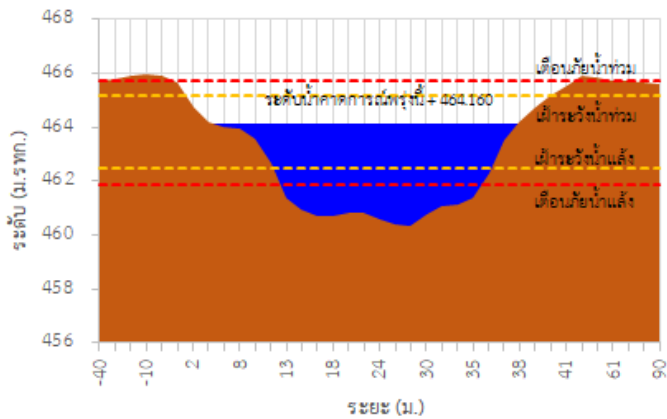

รายงานสถานการณ์ลุ่มน้ำกกและโขงเหนือ วันที่ 9 กันยายน 2565

TC030227 สะพานบ้านสมมา