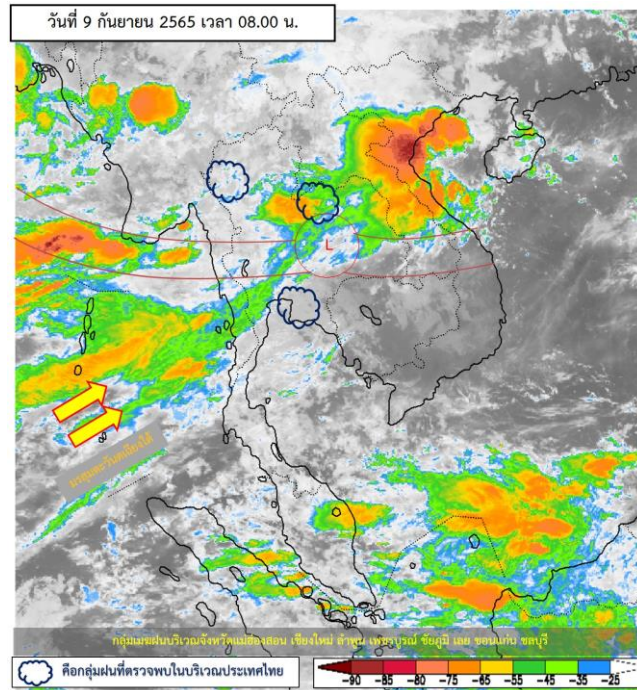

รายงานสถานการณ์ลุ่มน้ำกกและโขงเหนือ วันที่ 9 กันยายน 2565

ภาพถ่ายดาวเทียม