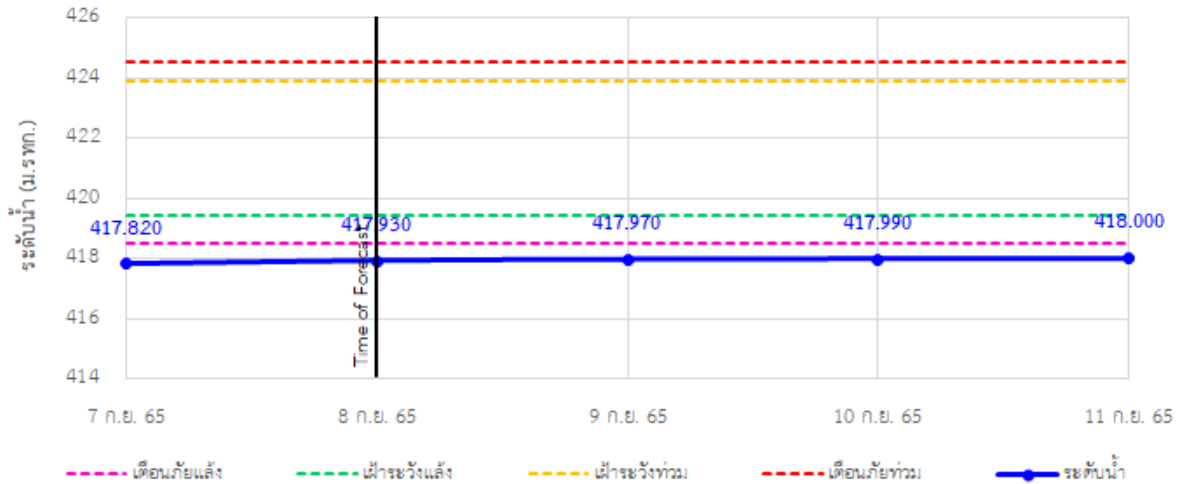

รายงานสถานการณ์ลุ่มน้ำกกและโขงเหนือ วันที่ 9 กันยายน 2565

TC030318 สะพานบ้านป่ารวก ต.ธารทอง อ.พาน จ.เชียงราย