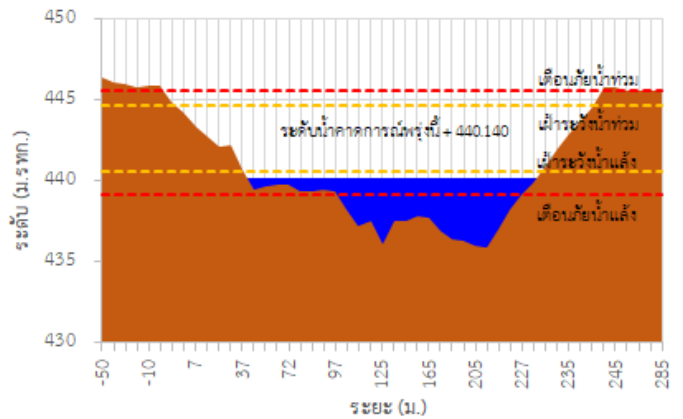

TC030113 สะพานมิตรภาพแม่น้ำวาง-ท่าตอน