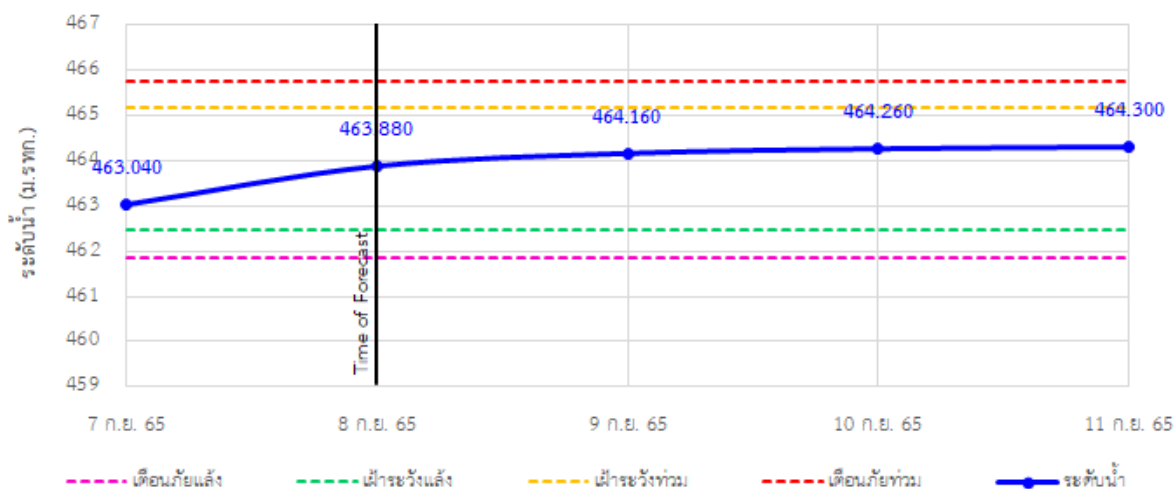

รายงานสถานการณ์ลุ่มน้ำกกและโขงเหนือ วันที่ 9 กันยายน 2565

TC020512 สะพานพระธรรมมิกราช

TC020805 สะพานบ้านป่าง่า

TC020903 สะพานบ้านห้วยยาว

TC020309 สะพานบ้านแม่คำสเปน

TC030227 สะพานบ้านสบมาว ต.เวียง อ.ฝาง จ.เชียงใหม่