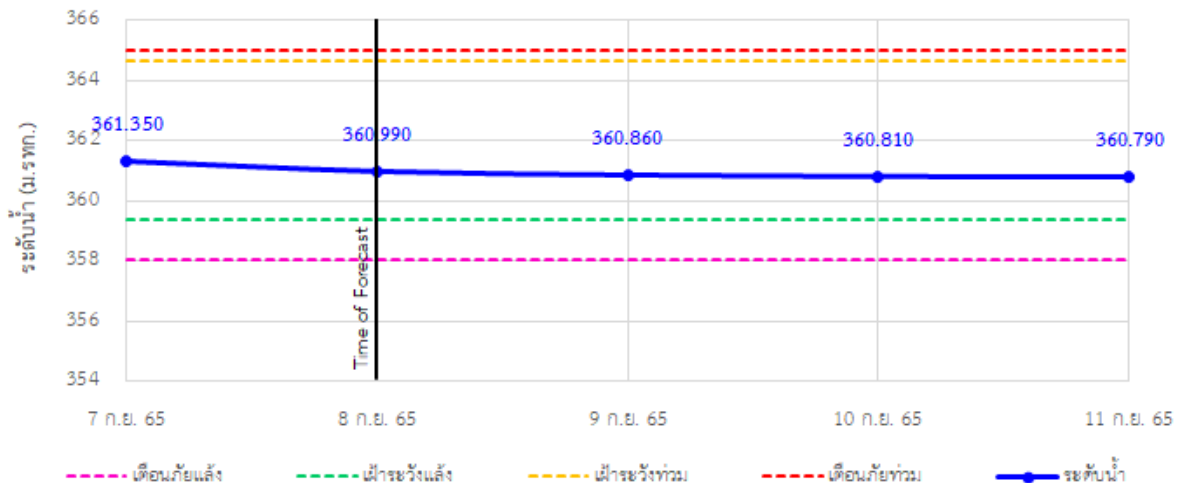

TC030115 สะพานสบกก ต.บ้านแซว อ.เชียงแสน จ.เชียงราย