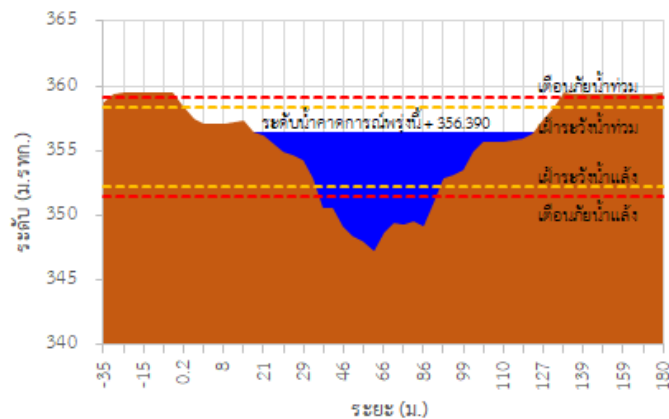

TC020805 สะพานบ้านป่าง่า