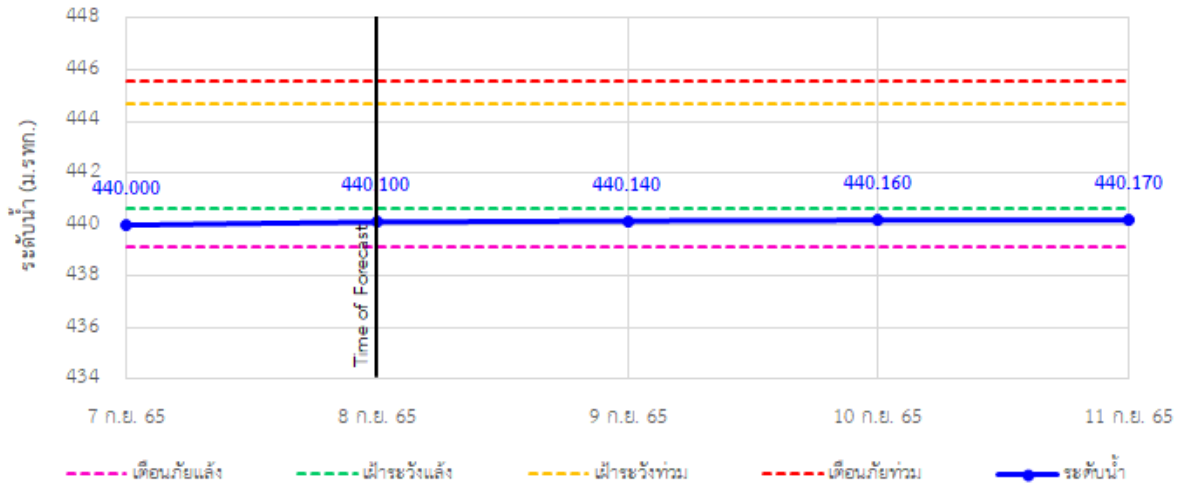

รายงานสถานการณ์ลุ่มน้ำกกและโขงเหนือ วันที่ 9 กันยายน 2565

TC030113 สะพานมิตรภาพแม่ยาววาง-ท่าตอน ต.แม่ยาว อ.แม่เมาะ จ.เชียงใหม่