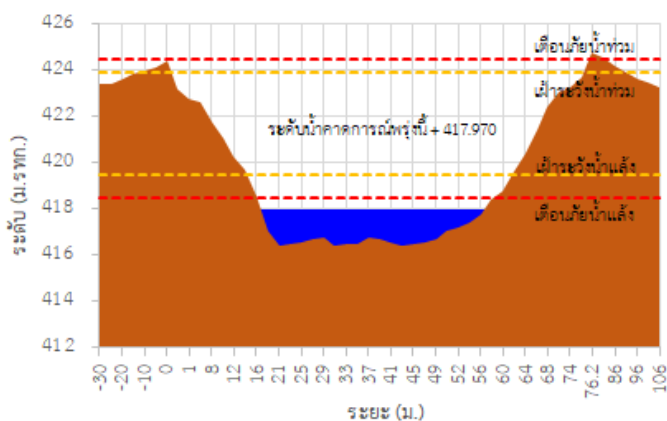

TC030318 สะพานบ้านป่ารวก