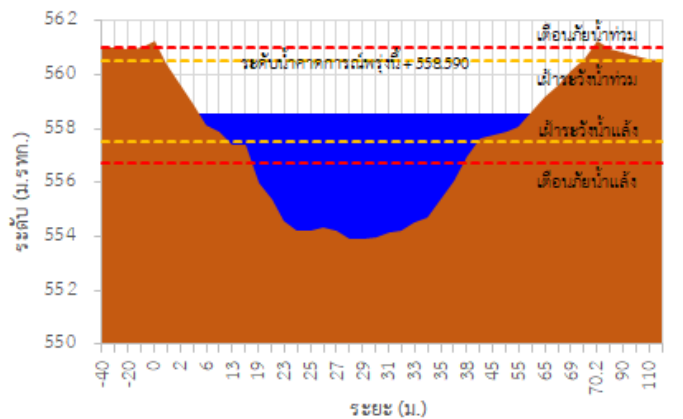

TC030317 สะพานบ้านสันมะเค็ด