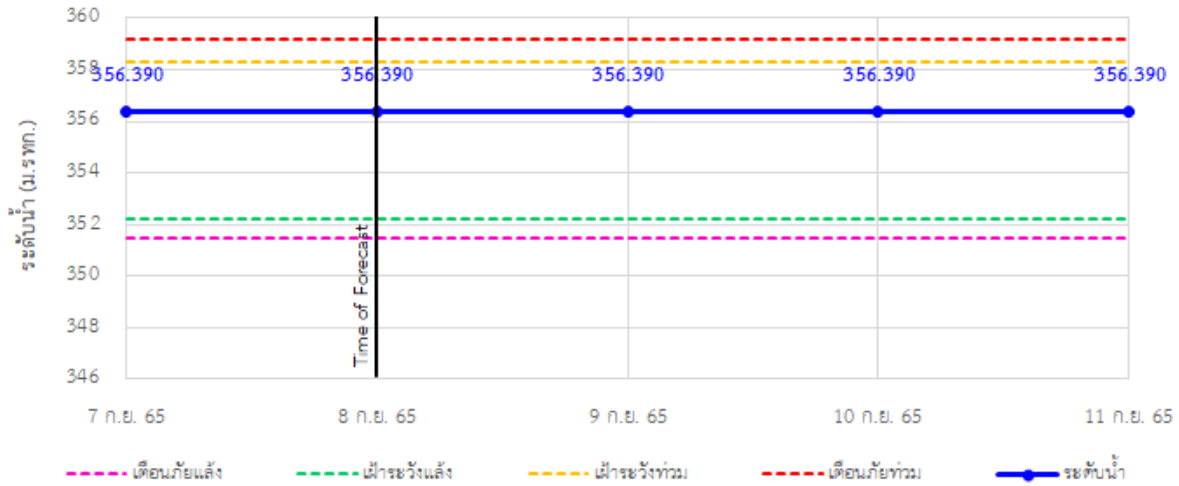

รายงานสถานการณ์ลุ่มน้ำกกและโขงเหนือ วันที่ 9 กันยายน 2565

TC020805 สะพานบ้านป่าช้า ต.เมืองราย อ.พญาเมืองราย จ.เชียงราย