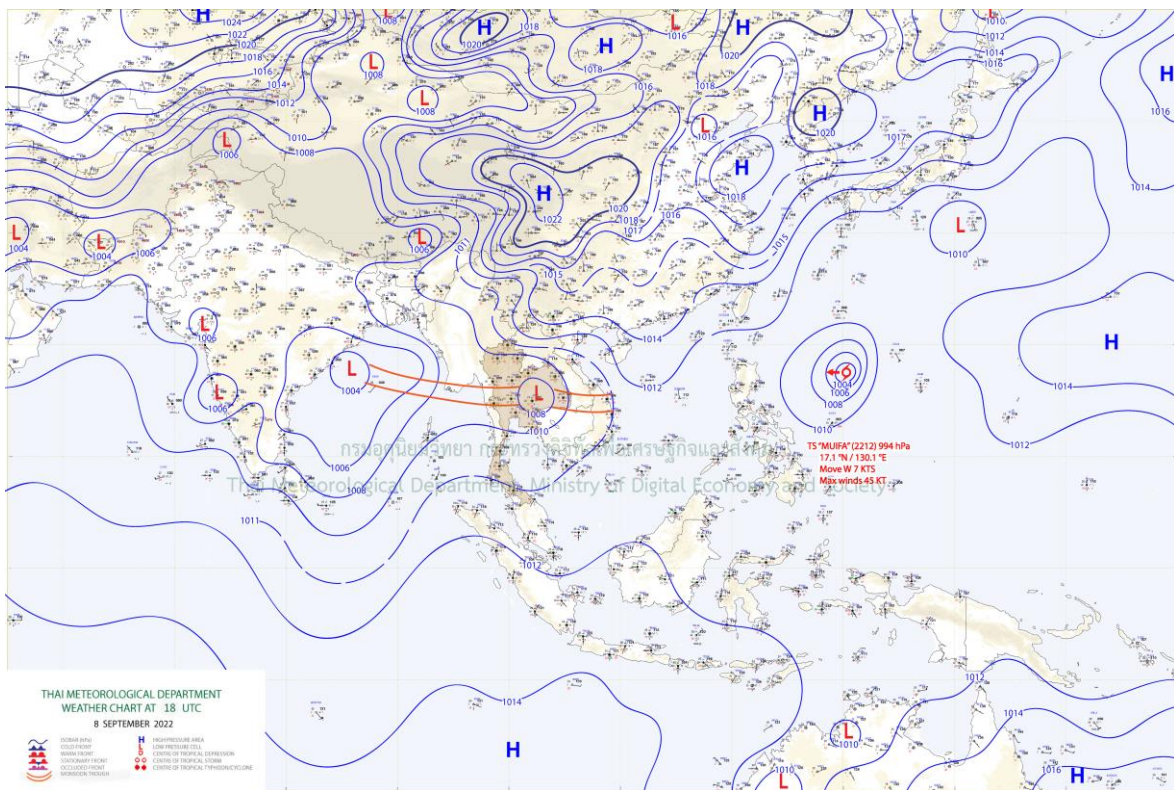

1) สภาพภูมิอากาศ (ที่มา : กรมอุตุนิยมวิทยา)

สภาพอากาศวันนี้

พยากรณ์อากาศ 24 ชั่วโมงข้างหน้า ร่องมรสุมกำลังแรงพาดผ่านภาคกลาง เข้าสู่หย่อมความกดอากาศต่ำบริเวณภาคตะวันออกเฉียงเหนือตอนล่าง ประกอบกับมรสุมตะวันตกเฉียงใต้กำลังปานกลางยังคงพัดปกคลุมทะเลอันดามัน ภาคใต้ และอ่าวไทย ลักษณะเช่นนี้ทำให้ภาคเหนือ ภาคตะวันออกเฉียงเหนือ มีฝนตกหนักมากบางพื้นที่ โดยมีฝนตกหนักบางแห่งบริเวณภาคกลางรวมทั้งกรุงเทพมหานครและปริมณฑล และภาคตะวันออก ขอให้ประชาชนในบริเวณดังกล่าวระวังอันตรายจากฝนตกหนักถึงหนักมาก และฝนที่ตกสะสม ซึ่งอาจทำให้เกิดน้ำท่วมฉับพลันและน้ำป่าไหลหลาก โดยเฉพาะพื้นที่ลาดเชิงเขาใกล้ทางน้ำไหลผ่านและพื้นที่ลุ่ม

สำหรับคลื่นลมบริเวณทะเลอันดามันตอนบนมีกำลังปานกลาง โดยมีคลื่นสูงประมาณ 2 เมตร บริเวณที่มีฝนฟ้าคะนองคลื่นสูงมากกว่า 2 เมตร ขอให้ชาวเรือในบริเวณดังกล่าวเดินเรือด้วยความระมัดระวังและหลีกเลี่ยงการเดินเรือบริเวณที่มีฝนฟ้าคะนอง เรือเล็กบริเวณทะเลอันดามันตอนบนควรงดออกจากฝั่งต่อไปอีก 1 วัน

สภาพอากาศภาคเหนือ (เวลา 6:00 น.วันนี้ - 6:00 น.วันพรุ่งนี้)

มีฝนฟ้าคะนองร้อยละ 80 ของพื้นที่ กับมีฝนตกหนักถึงหนักมากบางแห่ง บริเวณจังหวัดแม่ฮ่องสอน เชียงใหม่ ลำพูน ลำปาง พะเยา แพร่ อุตรดิตถ์ สุโขทัย ตาก กำแพงเพชร พิจิตร พิษณุโลก และเพชรบูรณ์ อุณหภูมิต่ำสุด 23-25 องศาเซลเซียส อุณหภูมิสูงสุด 31-33 องศาเซลเซียส ลมตะวันออกเฉียงใต้ ความเร็ว 10-30 กม./ชม.

แผนที่อากาศ