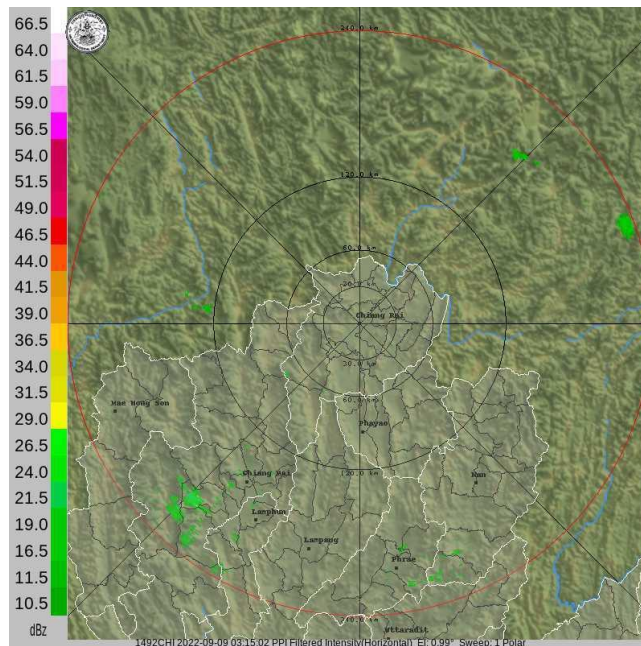

สำหรับคลื่นลมบริเวณทะเลอันดามันตอนบนมีกำลังปานกลาง โดยมีคลื่นสูงประมาณ 2 เมตร บริเวณที่มีฝนฟ้าคะนองคลื่นสูงมากกว่า 2 เมตร ขอให้ชาวเรือในบริเวณดังกล่าวเดินเรือด้วยความระมัดระวังและหลีกเลี่ยงการเดินเรือบริเวณที่มีฝนฟ้าคะนอง เรือเล็กบริเวณทะเลอันดามันตอนบนควรงดออกจากฝั่งต่อไปอีก 1 วัน

สภาพอากาศภาคเหนือ (เวลา 6:00 น.วันนี้ - 6:00 น.วันพรุ่งนี้)

มีฝนฟ้าคะนองร้อยละ 80 ของพื้นที่ กับมีฝนตกหนักถึงหนักมากบางแห่ง บริเวณจังหวัดแม่ฮ่องสอน เชียงใหม่ ลำพูน ลำปาง พะเยา แพร่ อุตรดิตถ์ สุโขทัย ตาก กำแพงเพชร พิจิตร พิษณุโลก และเพชรบูรณ์ อุณหภูมิต่ำสุด 23-25 องศาเซลเซียส อุณหภูมิสูงสุด 31-33 องศาเซลเซียส ลมตะวันออกเฉียงใต้ ความเร็ว 10-30 กม./ชม.

แผนที่อากาศ

รายงานสถานการณ์ลุ่มน้ำกกและโขงเหนือ วันที่ 9 กันยายน 2565

ภาพถ่ายดาวเทียม

เรดาร์ตรวจอากาศ

ภาพถ่ายดาวเทียม : กลุ่มเมฆฝนบริเวณจังหวัดแม่ฮ่องสอน เชียงใหม่ ลำพูน เพชรบูรณ์ ชัยภูมิ เลย ขอนแก่น ชลบุรี