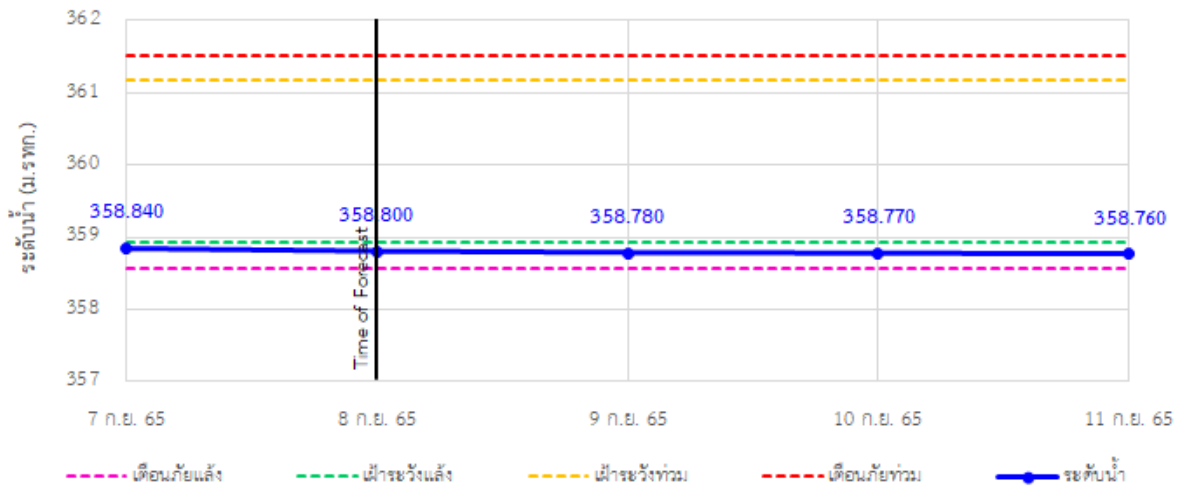

TC020903 สะพานบ้านห้วยงาว ต.ห้วยงาว อ.เวียงแก่น จ.เชียงราย