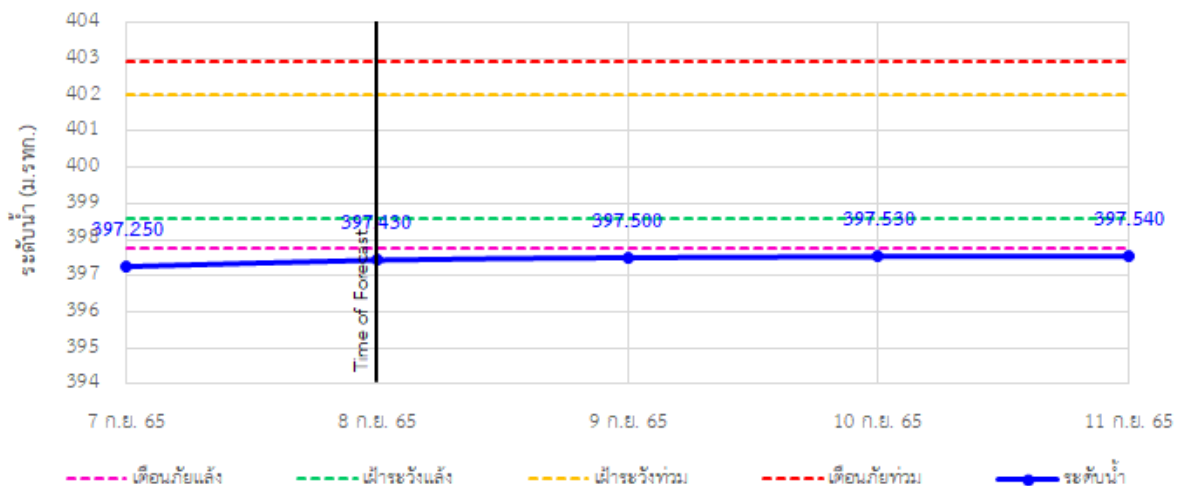

รายงานสถานการณ์ลุ่มน้ำกกและโขงเหนือ วันที่ 9 กันยายน 2565

TC020805 สะพานบ้านป่าช้า ต.เมืองราย อ.พญาเมืองราย จ.เชียงราย

TC020903 สะพานบ้านห้วยงาว ต.ห้วยงาว อ.เวียงแก่น จ.เชียงราย

TC020309 สะพานบ้านแม่คำสเปิน ต.แม่คำ อ.แม่จัน จ.เชียงราย