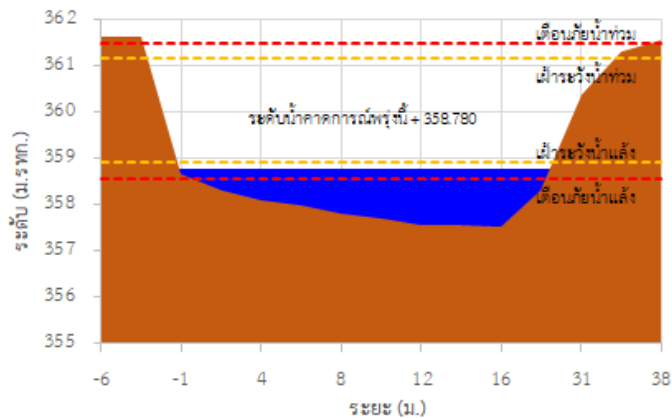

รายงานสถานการณ์ลุ่มน้ำกกและโขงเหนือ วันที่ 9 กันยายน 2565

TC020512 สะพานพระธรรมมิกราช

TC020805 สะพานบ้านป่าง่า

TC020903 สะพานบ้านห้วยยาว

TC020309 สะพานบ้านแม่คำสเปน

TC030227 สะพานบ้านสบมาว ต.เวียง อ.ฝาง จ.เชียงใหม่