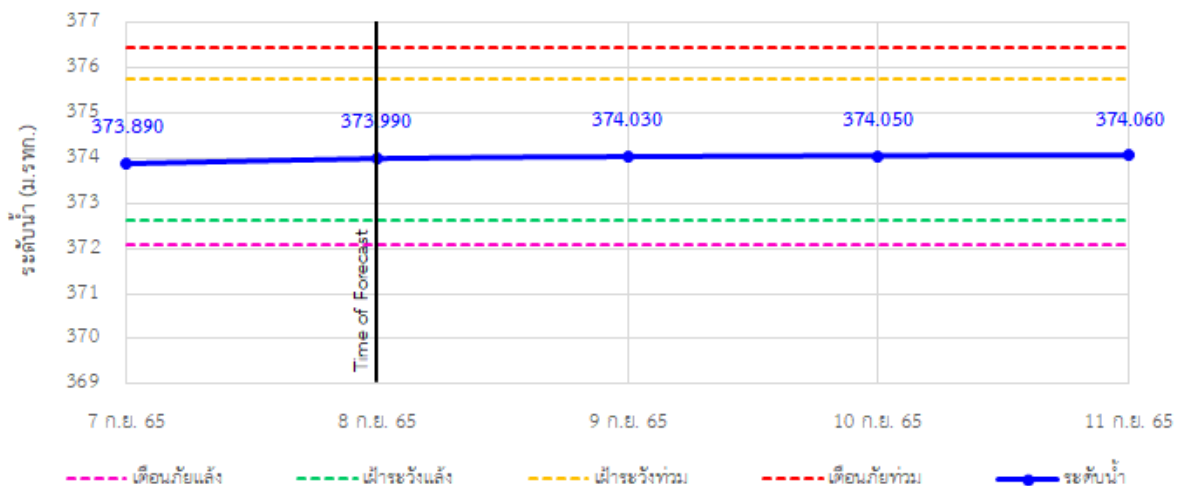

รายงานสถานการณ์ลุ่มน้ำกกและโขงเหนือ วันที่ 9 กันยายน 2565

TC030318 สะพานบ้านป่ารวก ต.ธารทอง อ.พาน จ.เชียงราย

TC030115 สะพานสบกก ต.บ้านแซว อ.เชียงแสน จ.เชียงราย

TC020512 สะพานพระธรรมมิกราช ต.ห้วยลาน อ.ดอกคำใต้ จ.พะเยา