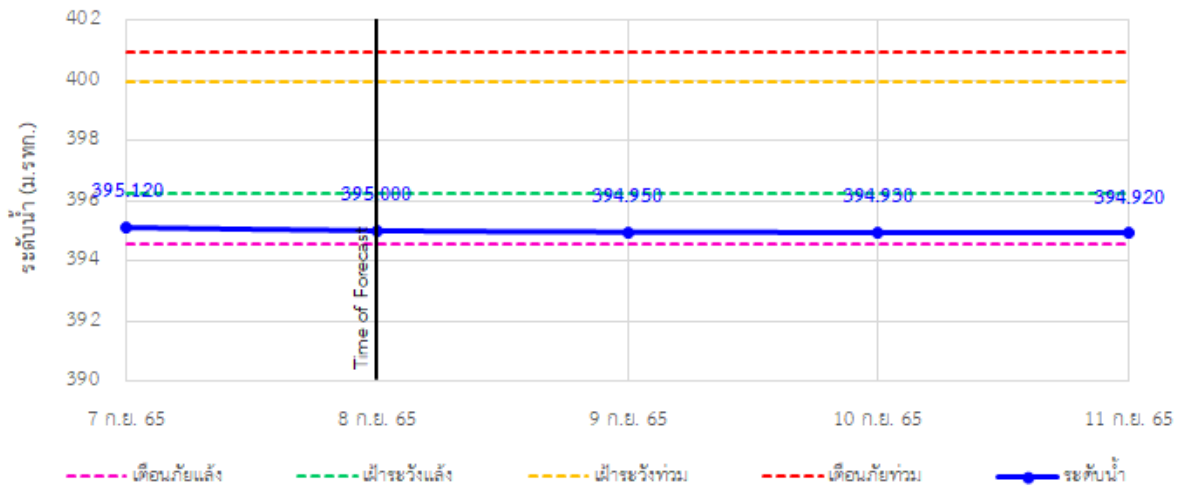

TC030114 สะพานพ่วงเมืองรามหาราช ต.แม่ยาว อ.เมืองเชียงราย จ.เชียงราย