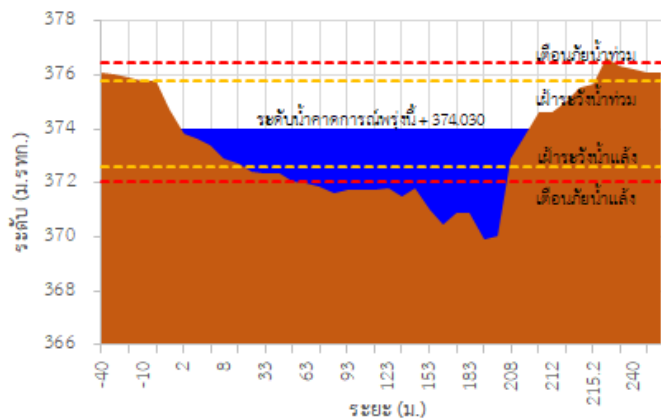

รายงานสถานการณ์ลุ่มน้ำกกและโขงเหนือ วันที่ 9 กันยายน 2565

TC020512 สะพานพระธรรมมิกราช