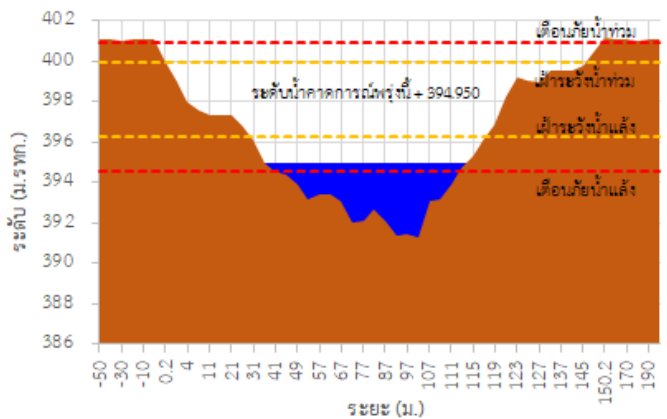

TC030114 สะพานพูนเมืองรามหาราช