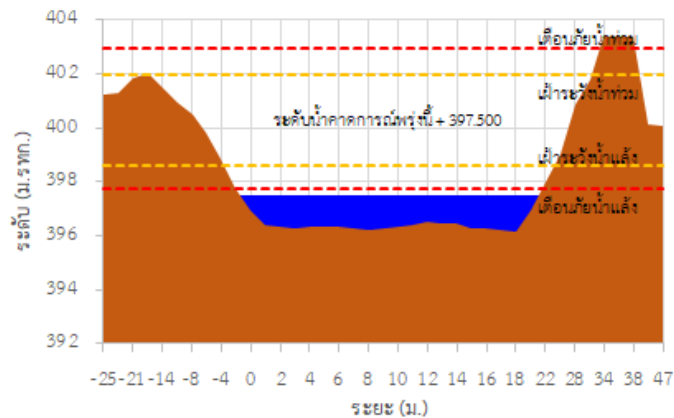

รายงานสถานการณ์ลุ่มน้ำกกและโขงเหนือ วันที่ 9 กันยายน 2565

TC020512 สะพานพระธรรมมิกราช

TC020805 สะพานบ้านป่าง่า

TC020903 สะพานบ้านห้วยยาว

TC020309 สะพานบ้านแม่คำสเปน

TC030227 สะพานบ้านสบมาว ต.เวียง อ.ฝาง จ.เชียงใหม่