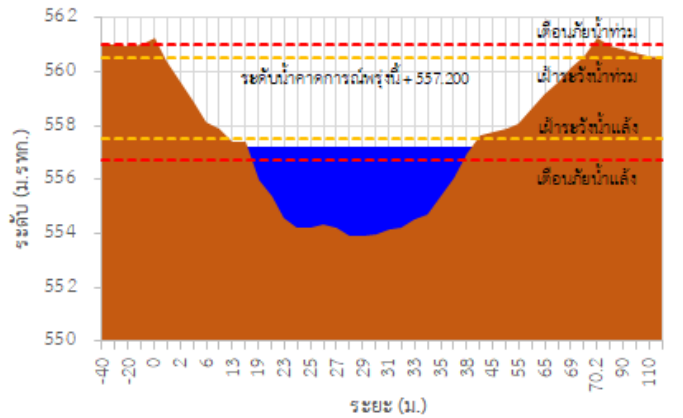

<http://tele-kokkhong.dwr.go.th>

รายงานสถานการณ์ลุ่มน้ำกกและโขงเหนือ วันที่ 12 กันยายน 2565

TC030227 สะพานบ้านสบมา

TC030113 สะพานมิตรภาพแม่น้ำลาว-ท่าตอน

TC030114 สะพานพ่อยืนเมืองรามหาราช

TC030317 สะพานบ้านสันมะเค็ด