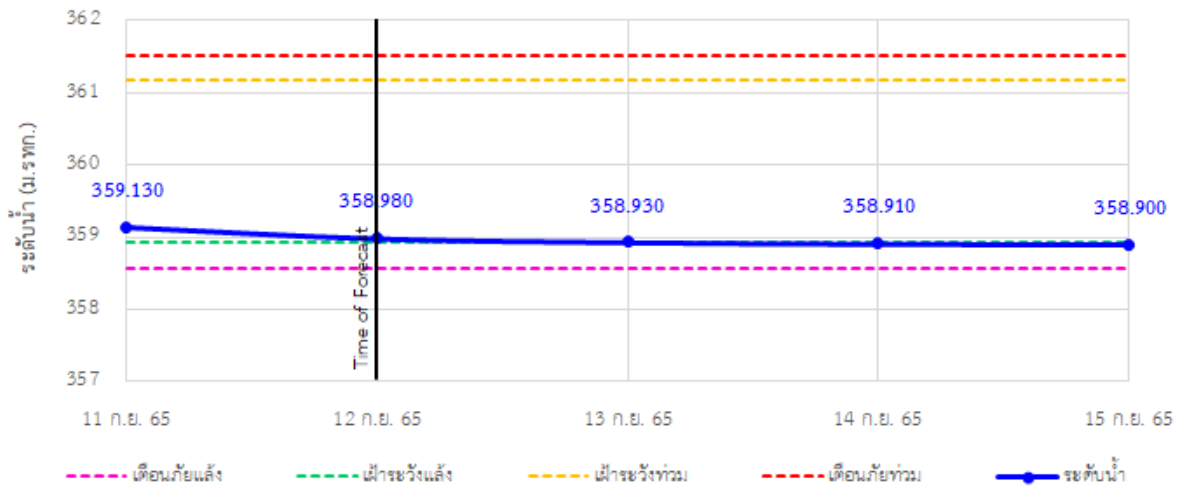

TC020512 สะพานพระธรรมมิกราช ต.ห้วยลาน อ.ดอกคำใต้ จ.พะเยา

รายงานสถานการณ์ลุ่มน้ำกกและโขงเหนือ วันที่ 12 กันยายน 2565

TC020805 สะพานบ้านป่าช้า ต.เมืองราย อ.พญาเมืองราย จ.เชียงราย

TC020903 สะพานบ้านห้วยงาว ต.ห้วยงาว อ.เวียงแก่น จ.เชียงราย