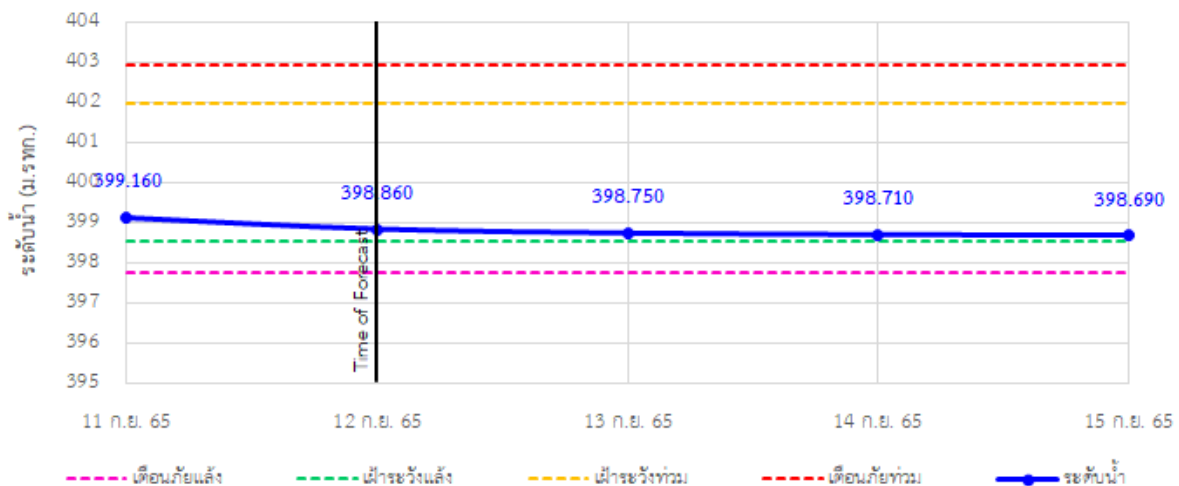

TC020309 สะพานบ้านแม่คำสเปิน ต.แม่คำ อ.แม่จัน จ.เชียงราย