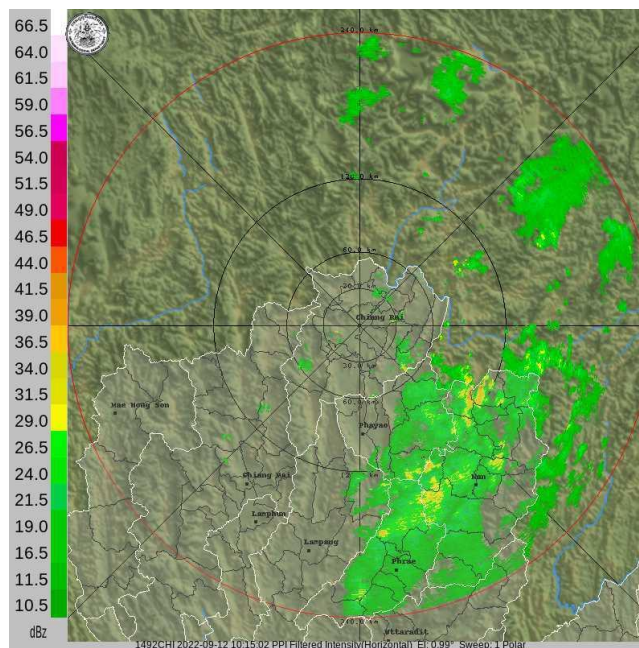

รายงานสถานการณ์ลุ่มน้ำกกและโขงเหนือ วันที่ 12 กันยายน 2565

1) สภาพภูมิอากาศ (ที่มา : กรมอุตุนิยมวิทยา)

สภาพอากาศวันนี้

พยากรณ์อากาศ 24 ชั่วโมงข้างหน้า ร่องมรสุมกำลังปานกลางพาดผ่านภาคเหนือ ภาคกลางตอนบน และภาคตะวันออกเฉียงเหนือ เข้าสู่หย่อมความกดอากาศต่ำบริเวณประเทศเวียดนามตอนใต้ ประกอบกับมรสุมตะวันตกเฉียงใต้ยังคงพัดปกคลุมทะเลอันดามัน ภาคใต้ และอ่าวไทย ลักษณะเช่นนี้ทำให้ประเทศไทยยังคงมีฝนตกต่อเนื่องและมีฝนตกหนักถึงหนักมากบางแห่งในภาคเหนือ ภาคตะวันออกเฉียงเหนือ ภาคกลาง รวมทั้งกรุงเทพมหานครและปริมณฑล ภาคตะวันออก และภาคใต้ฝั่งตะวันออก ขอให้ประชาชนในบริเวณดังกล่าวระวังอันตรายจากฝนตกหนักถึงหนักมากและฝนที่ตกสะสม ซึ่งอาจทำให้เกิดน้ำท่วมฉับพลันและน้ำป่าไหลหลาก โดยเฉพาะพื้นที่ลาดเชิงเขาใกล้ทางน้ำไหลผ่านและพื้นที่ลุ่มในระยะนี้ไว้ด้วย

สภาพอากาศภาคเหนือ (เวลา 6:00 น.วันนี้ - 6:00 น.วันพรุ่งนี้)

มีฝนฟ้าคะนองร้อยละ 80 ของพื้นที่ กับมีฝนตกหนักถึงหนักมากบางแห่ง บริเวณจังหวัดแม่ฮ่องสอน เชียงใหม่ เชียงราย พะเยา น่าน แพร่ ลำพูน ลำปาง อุตรดิตถ์ สุโขทัย ตาก กำแพงเพชร พิจิตร พิษณุโลก และเพชรบูรณ์ อุณหภูมิต่ำสุด 22-24 องศาเซลเซียส อุณหภูมิสูงสุด 28-32 องศาเซลเซียส ลมแปรปรวน ความเร็ว 10-20 กม./ชม.

แผนที่อากาศ

รายงานสถานการณ์ลุ่มน้ำกกและโขงเหนือ วันที่ 12 กันยายน 2565

ภาพถ่ายดาวเทียม

เรดาร์ตรวจอากาศ

ภาพดาวเทียม : กลุ่มเมฆฝนบริเวณจังหวัดแม่ฮ่องสอน เชียงใหม่ เชียงราย ลำพูน ลำปาง เพชรบูรณ์ ชัยภูมิ สกลนคร สุรินทร์ ศรีสะเกษ อุบลราชธานี ลพบุรี สระบุรี หนองบัวลำภู หนองคาย อุดรธานี