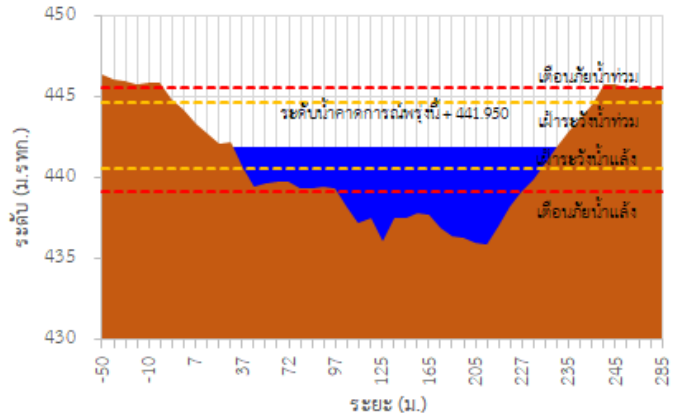

<http://tele-kokkhong.dwr.go.th>

รายงานสถานการณ์ลุ่มน้ำกกและโขงเหนือ วันที่ 12 กันยายน 2565

TC030227 สะพานบ้านสบมา

TC030113 สะพานมิตรภาพแม่น้ำลาว-ท่าตอน

TC030114 สะพานพ่อยืนเมืองรามหาราช

TC030317 สะพานบ้านสันมะเค็ด