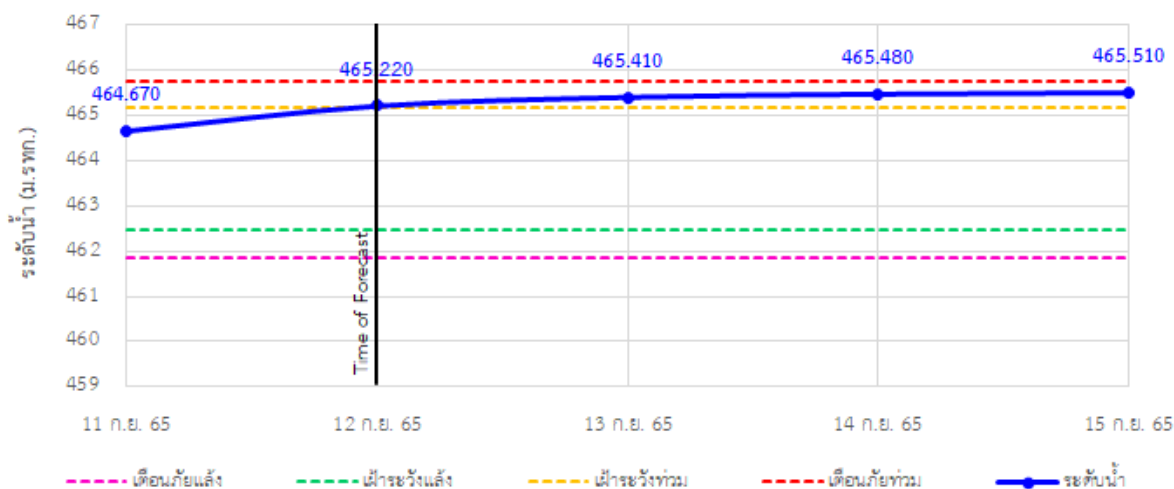

TC030227 สะพานบ้านสบมาว ต.เวียง อ.ฝาง จ.เชียงใหม่