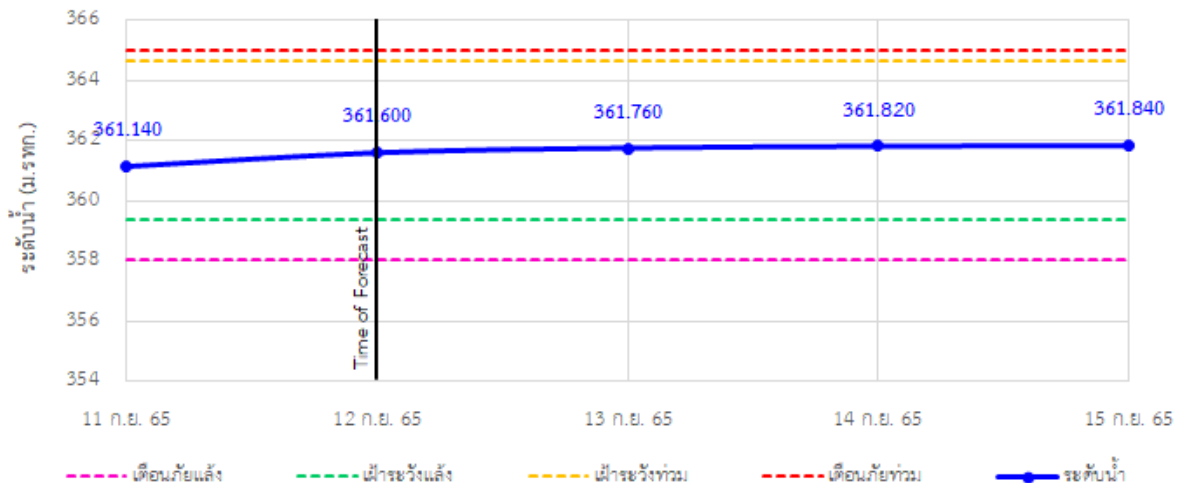

TC030317 สะพานบ้านสันมะเค็ด ต.เวียงกาหลง อ.เวียงป่าเป้า จ.เชียงราย

รายงานสถานการณ์ลุ่มน้ำกกและโขงเหนือ วันที่ 12 กันยายน 2565

TC030318 สะพานบ้านป่ารวก ต.ธารทอง อ.พาน จ.เชียงราย

TC030115 สะพานสบกก ต.บ้านแซว อ.เชียงแสน จ.เชียงราย