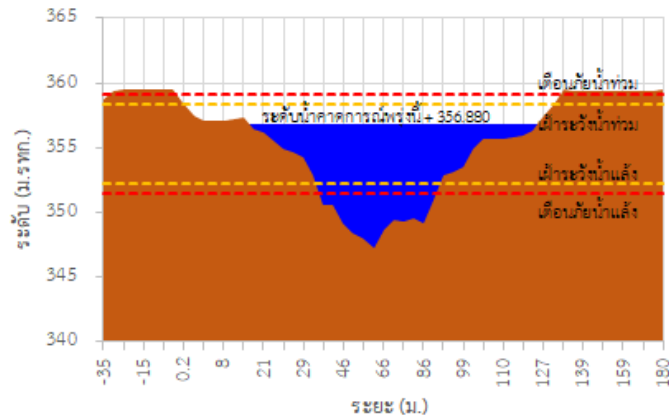

TC030318 สะพานบ้านป่ารวก

TC030115 สะพานสบกก

รายงานสถานการณ์ลุ่มน้ำกกและโขงเหนือ วันที่ 12 กันยายน 2565

TC020512 สะพานพระธรรมมิกราช

TC020805 สะพานบ้านป่าง่า

TC020903 สะพานบ้านห้วยยาว

TC020309 สะพานบ้านแม่คำสเปน