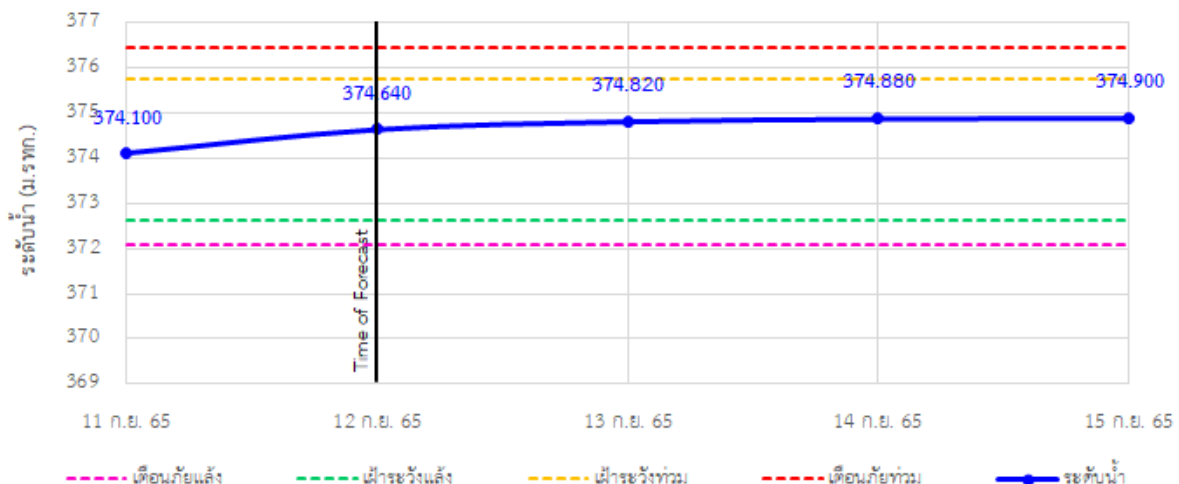

TC020512 สะพานพระธรรมมิกราช ต.ห้วยลาน อ.ดอกคำใต้ จ.พะเยา