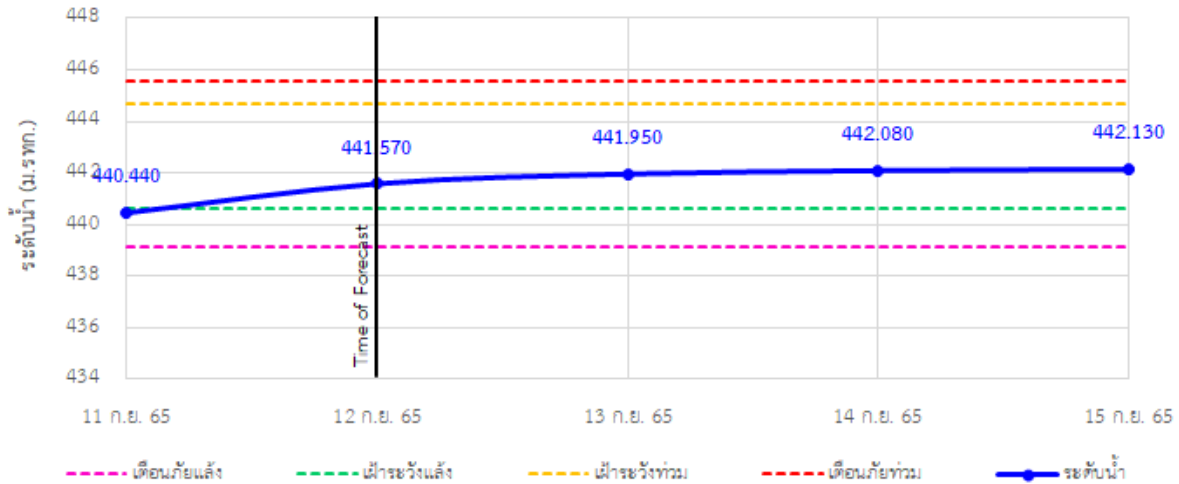

รายงานสถานการณ์ลุ่มน้ำกกและโขงเหนือ วันที่ 12 กันยายน 2565

TC030113 สะพานมิตรภาพแม่ยาววาง-ท่าตอน ต.แม่ยาว อ.แม่เมาะ จ.เชียงใหม่