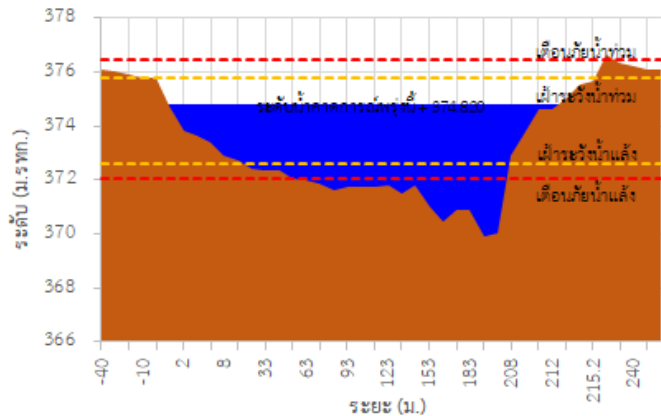

TC030318 สะพานบ้านป่ารวก

TC030115 สะพานสบกก

รายงานสถานการณ์ลุ่มน้ำกกและโขงเหนือ วันที่ 12 กันยายน 2565

TC020512 สะพานพระธรรมมิกราช

TC020805 สะพานบ้านป่าง่า

TC020903 สะพานบ้านห้วยยาว

TC020309 สะพานบ้านแม่คำสเปน