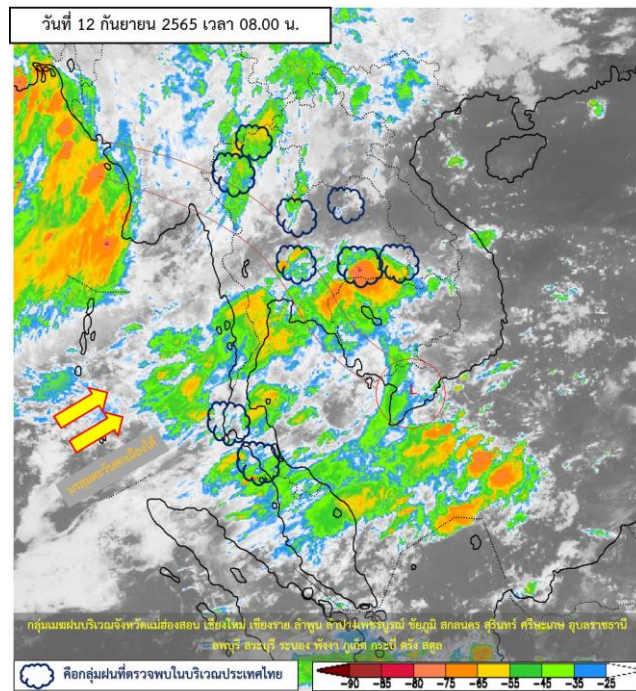

รายงานสถานการณ์ลุ่มน้ำกกและโขงเหนือ วันที่ 12 กันยายน 2565

ภาพถ่ายดาวเทียม