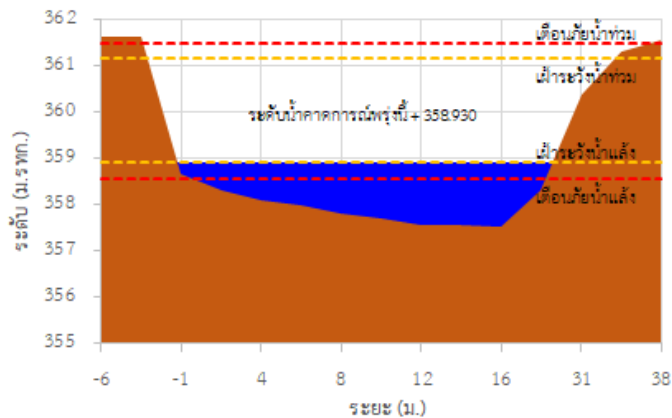

TC030318 สะพานบ้านป่ารวก

TC030115 สะพานสบกก

รายงานสถานการณ์ลุ่มน้ำกกและโขงเหนือ วันที่ 12 กันยายน 2565

TC020512 สะพานพระธรรมมิกราช

TC020805 สะพานบ้านป่าง่า

TC020903 สะพานบ้านห้วยยาว

TC020309 สะพานบ้านแม่คำสเปน