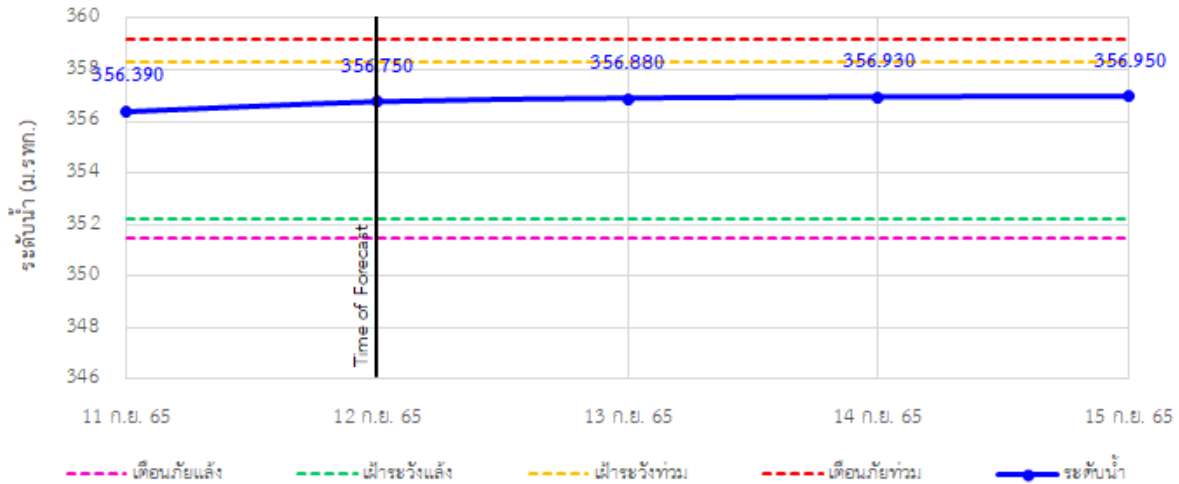

รายงานสถานการณ์ลุ่มน้ำกกและโขงเหนือ วันที่ 12 กันยายน 2565

TC020805 สะพานบ้านป่าช้า ต.เมืองราย อ.พญาเมืองราย จ.เชียงราย