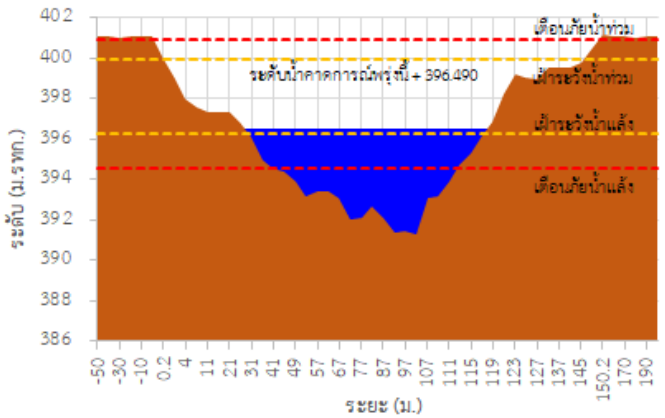

<http://tele-kokkhong.dwr.go.th>

รายงานสถานการณ์ลุ่มน้ำกกและโขงเหนือ วันที่ 12 กันยายน 2565

TC030227 สะพานบ้านสบมา

TC030113 สะพานมิตรภาพแม่น้ำลาว-ท่าตอน

TC030114 สะพานพ่อยืนเมืองรามหาราช

TC030317 สะพานบ้านสันมะเค็ด