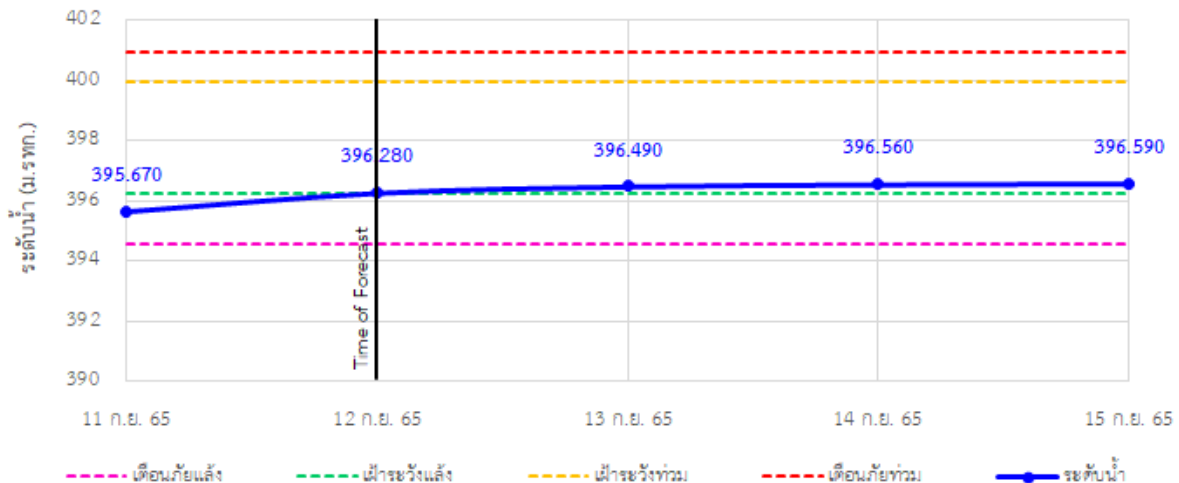

TC030227 สะพานบ้านสบมาว ต.เวียง อ.ฝาง จ.เชียงใหม่

รายงานสถานการณ์ลุ่มน้ำกกและโขงเหนือ วันที่ 12 กันยายน 2565

TC030113 สะพานมิตรภาพแม่ยาววาง-ท่าตอน ต.แม่ยาว อ.แม่เมาะ จ.เชียงใหม่

TC030114 สะพานพ่วงเมืองรามหาราช ต.แม่ยาว อ.เมืองเชียงราย จ.เชียงราย