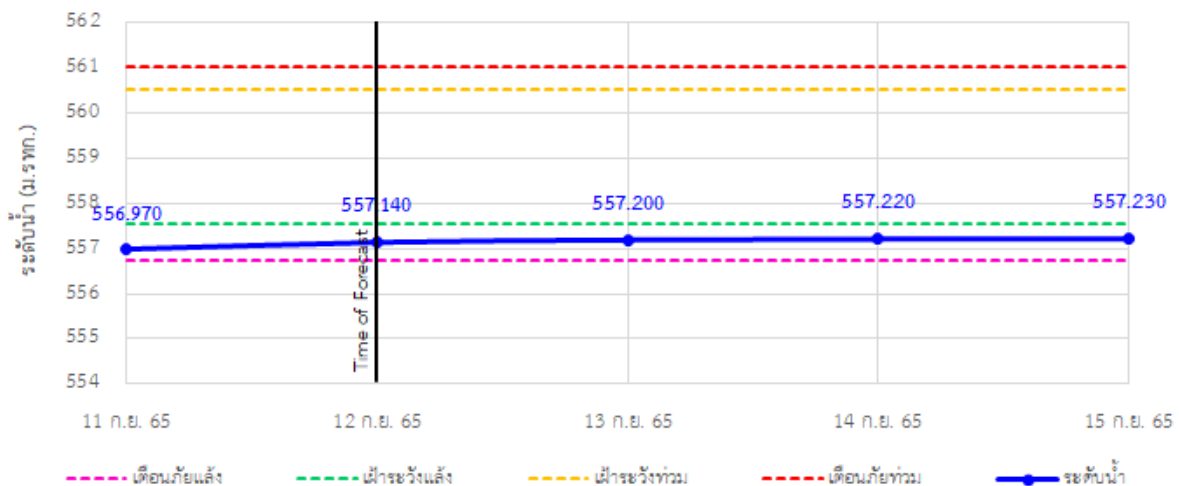

TC030317 สะพานบ้านสันมะเค็ด ต.เวียงกาหลง อ.เวียงป่าเป้า จ.เชียงราย