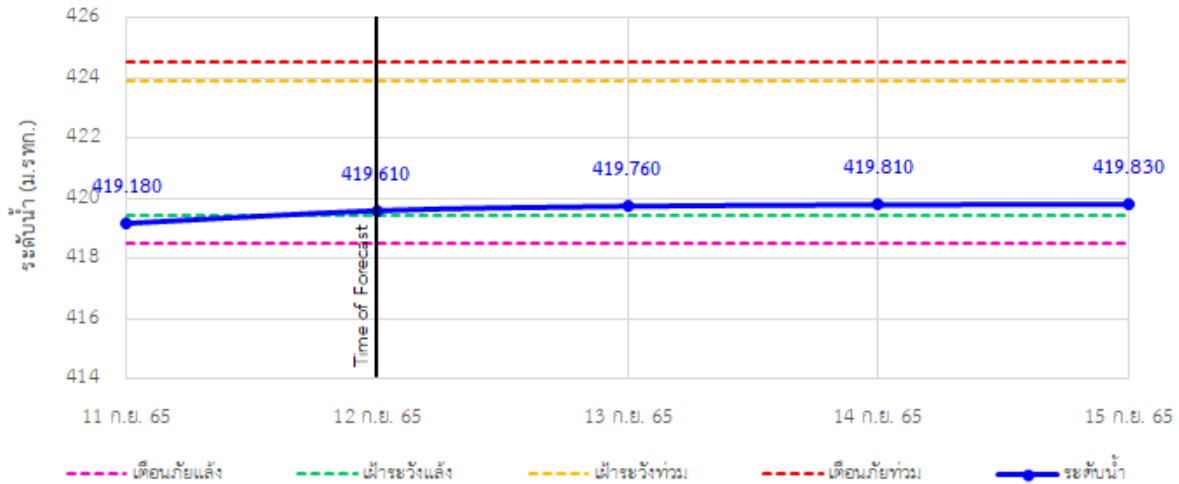

รายงานสถานการณ์ลุ่มน้ำกกและโขงเหนือ วันที่ 12 กันยายน 2565

TC030318 สะพานบ้านป่ารวก ต.ธารทอง อ.พาน จ.เชียงราย