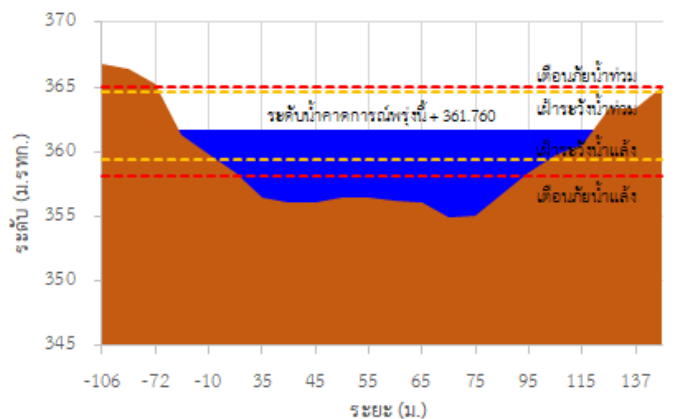

TC030115 สะพานสบกก