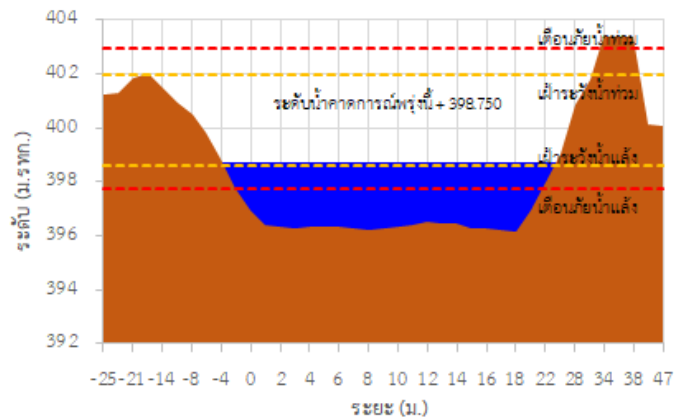

TC030318 สะพานบ้านป่ารวก

TC030115 สะพานสบกก

รายงานสถานการณ์ลุ่มน้ำกกและโขงเหนือ วันที่ 12 กันยายน 2565

TC020512 สะพานพระธรรมมิกราช

TC020805 สะพานบ้านป่าง่า

TC020903 สะพานบ้านห้วยยาว

TC020309 สะพานบ้านแม่คำสเปน