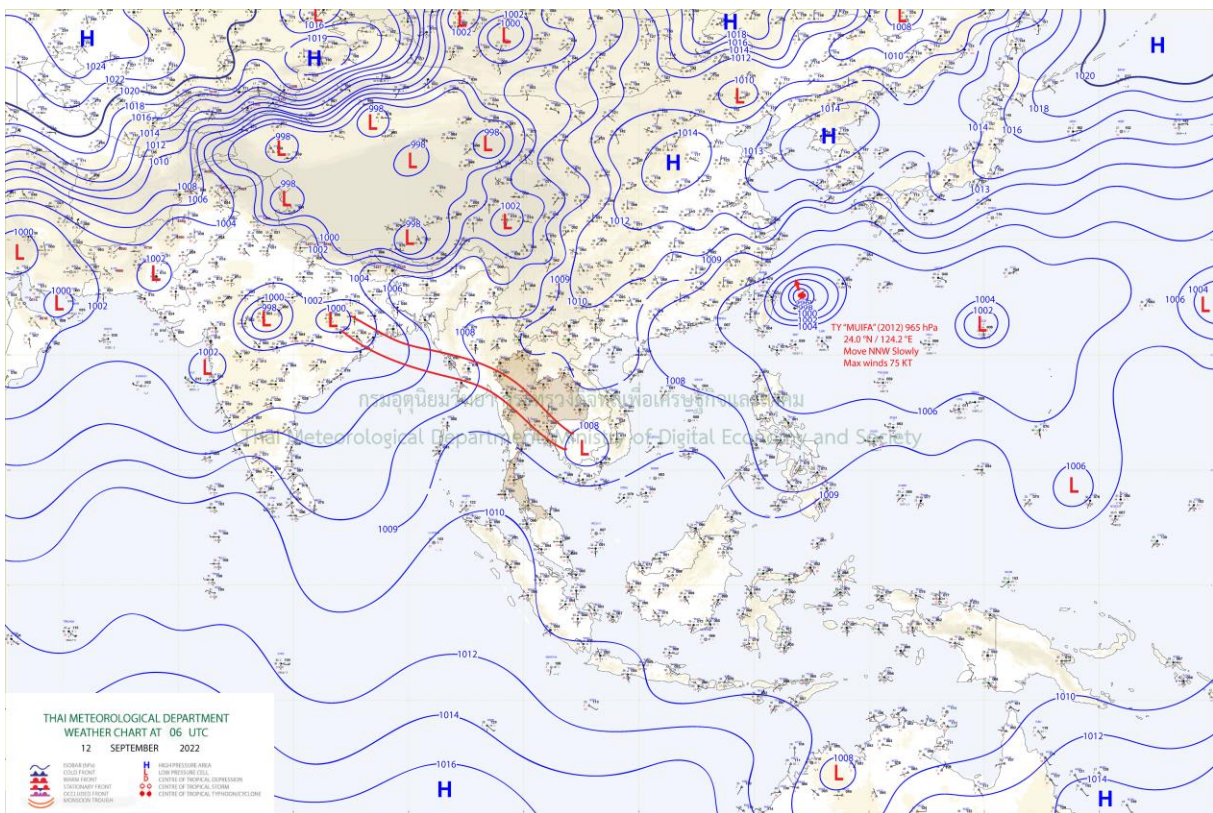

รายงานสถานการณ์ลุ่มน้ำกกและโขงเหนือ วันที่ 12 กันยายน 2565

1) สภาพภูมิอากาศ (ที่มา : กรมอุตุนิยมวิทยา)

สภาพอากาศวันนี้

พยากรณ์อากาศ 24 ชั่วโมงข้างหน้า ร่องมรสุมกำลังปานกลางพาดผ่านภาคเหนือ ภาคกลางตอนบน และภาคตะวันออกเฉียงเหนือ เข้าสู่หย่อมความกดอากาศต่ำบริเวณประเทศเวียดนามตอนใต้ ประกอบกับมรสุมตะวันตกเฉียงใต้ยังคงพัดปกคลุมทะเลอันดามัน ภาคใต้ และอ่าวไทย ลักษณะเช่นนี้ทำให้ประเทศไทยยังคงมีฝนตกต่อเนื่องและมีฝนตกหนักถึงหนักมากบางแห่งในภาคเหนือ ภาคตะวันออกเฉียงเหนือ ภาคกลาง รวมทั้งกรุงเทพมหานครและปริมณฑล ภาคตะวันออก และภาคใต้ฝั่งตะวันออก ขอให้ประชาชนในบริเวณดังกล่าวระวังอันตรายจากฝนตกหนักถึงหนักมากและฝนที่ตกสะสม ซึ่งอาจทำให้เกิดน้ำท่วมฉับพลันและน้ำป่าไหลหลาก โดยเฉพาะพื้นที่ลาดเชิงเขาใกล้ทางน้ำไหลผ่านและพื้นที่ลุ่มในระยะนี้ไว้ด้วย

สภาพอากาศภาคเหนือ (เวลา 6:00 น.วันนี้ - 6:00 น.วันพรุ่งนี้)

มีฝนฟ้าคะนองร้อยละ 80 ของพื้นที่ กับมีฝนตกหนักถึงหนักมากบางแห่ง บริเวณจังหวัดแม่ฮ่องสอน เชียงใหม่ เชียงราย พะเยา น่าน แพร่ ลำพูน ลำปาง อุตรดิตถ์ สุโขทัย ตาก กำแพงเพชร พิจิตร พิษณุโลก และเพชรบูรณ์ อุณหภูมิต่ำสุด 22-24 องศาเซลเซียส อุณหภูมิสูงสุด 28-32 องศาเซลเซียส ลมแปรปรวน ความเร็ว 10-20 กม./ชม.

แผนที่อากาศ