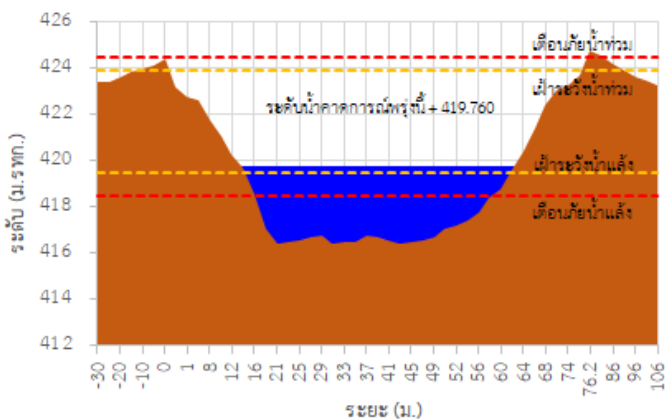

TC030318 สะพานบ้านป่ารวก