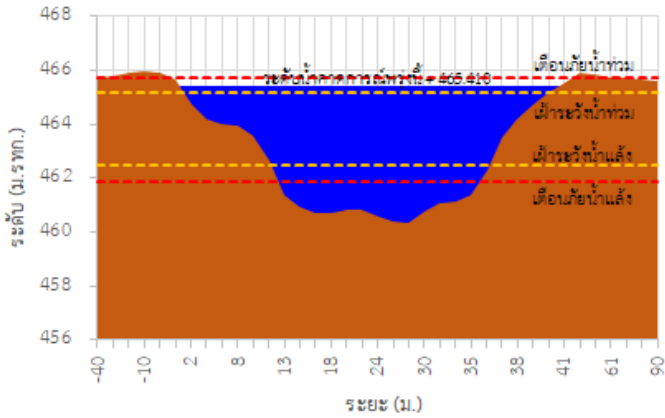

ระบบติดตามสถานการณ์น้ำทางไกลอัตโนมัติ

ศูนย์ป้องกันวิกฤติน้ำ กรมทรัพยากรน้ำ กระทรวงทรัพยากรธรรมชาติและสิ่งแวดล้อม

180/3 ถนนพระรามที่ 6 ซอย 34 แขวงสามเสนใน เขตพญาไท กรุงเทพมหานคร 10400 โทรศัพท์ 0 2271 6000

<http://tele-kokkhong.dwr.go.th>

รายงานสถานการณ์ลุ่มน้ำกกและโขงเหนือ วันที่ 12 กันยายน 2565

TC030227 สะพานบ้านสบมา