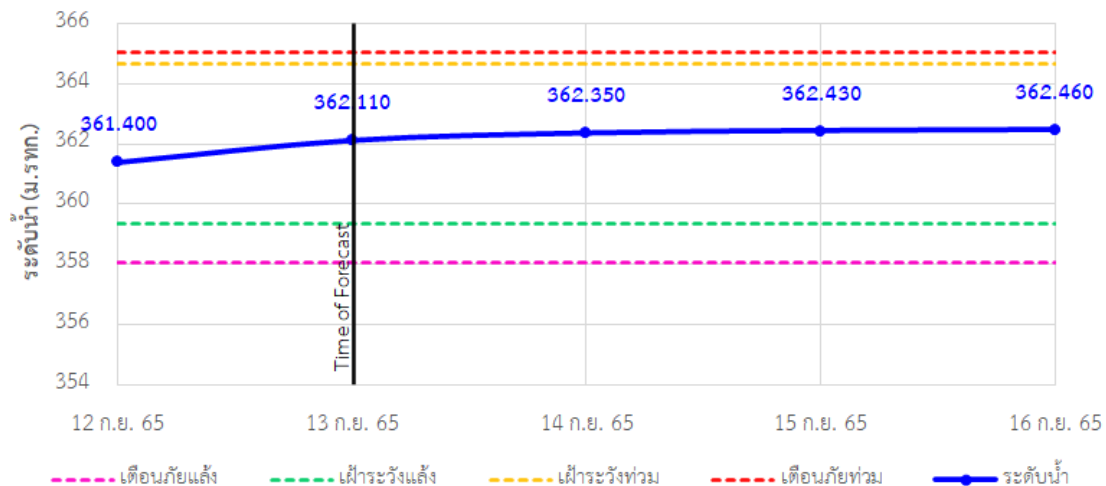

TC030115 สะพานสบกก ต.บ้านแซว อ.เชียงแสน จ.เชียงราย