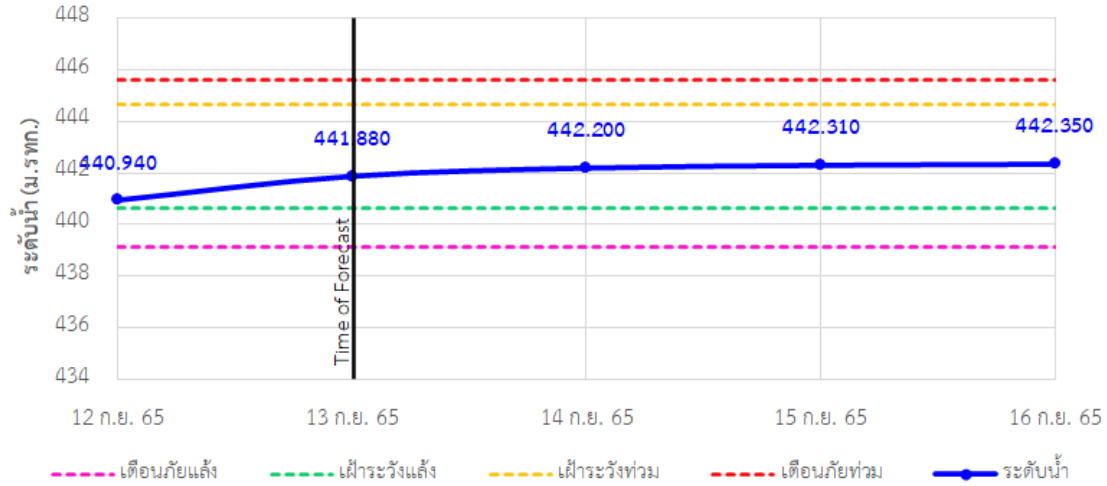

รายงานสถานการณ์ลุ่มน้ำกกและโขงเหนือ วันที่ 13 กันยายน 2565

TC030113 สะพานมิตรภาพแม่ปาง-ท่าตอน ต.แม่ปาง อ.แม่เมาะ จ.เชียงใหม่