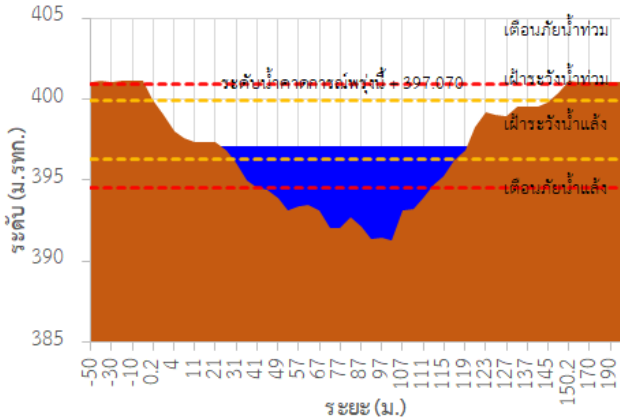

TC030114 สะพานพ่อขุนเม็งรายมหาราช