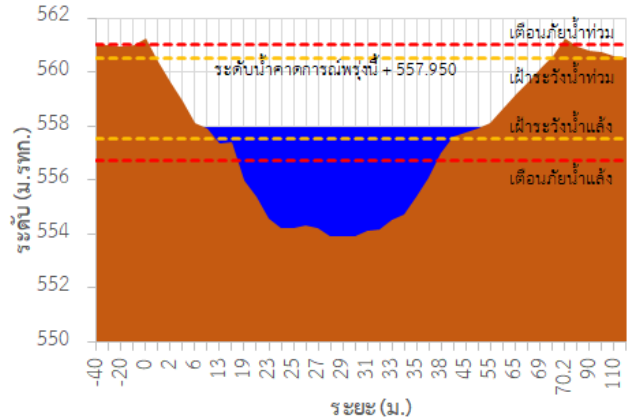

TC030317 สะพานบ้านสันมะเค็ด