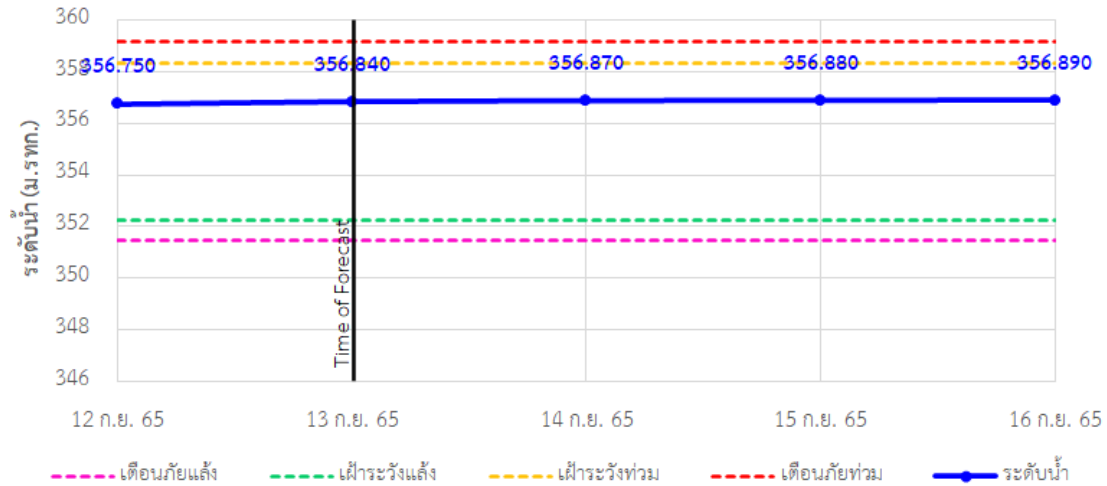

รายงานสถานการณ์ลุ่มน้ำกกและโขงเหนือ วันที่ 13 กันยายน 2565

TC020805 สะพานบ้านป่าช้า ต.เมืองราย อ.พญาเมืองราย จ.เชียงราย