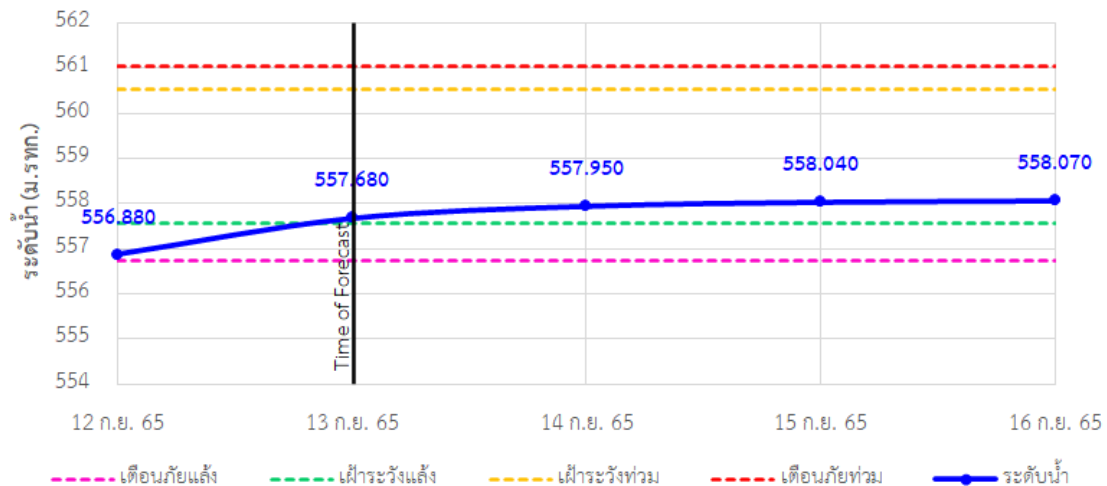

รายงานสถานการณ์ลุ่มน้ำกกและโขงเหนือ วันที่ 13 กันยายน 2565

TC030113 สะพานมิตรภาพแม่ปาง-ท่าตอน ต.แม่ปาง อ.แม่เมาะ จ.เชียงใหม่

TC030114 สะพานพ่อบุญเมืองรามหาราช ต.แม่ยาว อ.เมืองเชียงราย จ.เชียงราย

TC030317 สะพานบ้านสันมะเค็ด ต.เวียงกาหลง อ.เวียงป่าเป้า จ.เชียงราย