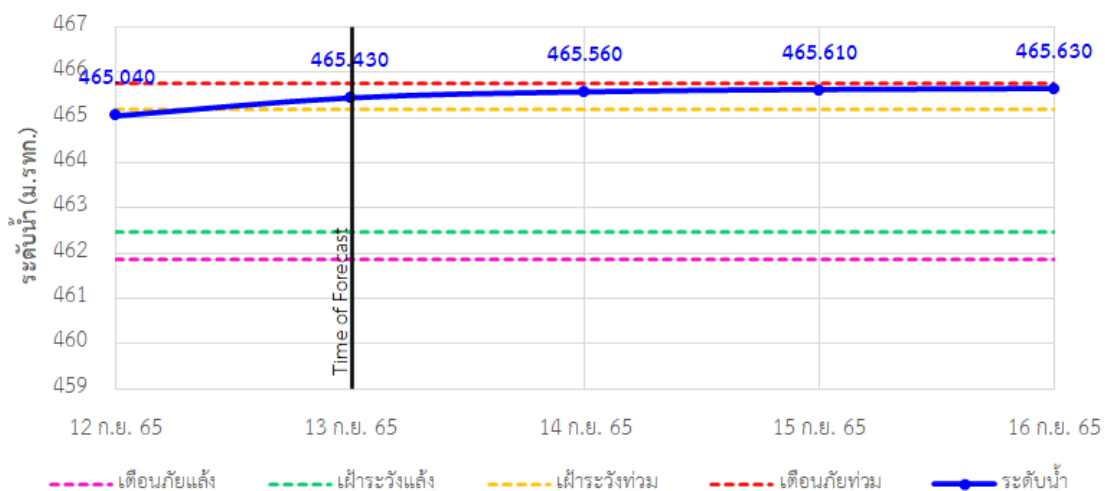

TC030115 สะพานสบกก

รายงานสถานการณ์ลุ่มน้ำกกและโขงเหนือ วันที่ 13 กันยายน 2565

TC020512 สะพานพระธรรมมิกราช

TC020805 สะพานบ้านป่าช้า

TC020903 สะพานบ้านหลายงาว

TC020309 สะพานบ้านแม่คำสเปิน

TC030227 สะพานบ้านสบมาว ต.เวียง อ.ฝาง จ.เชียงใหม่