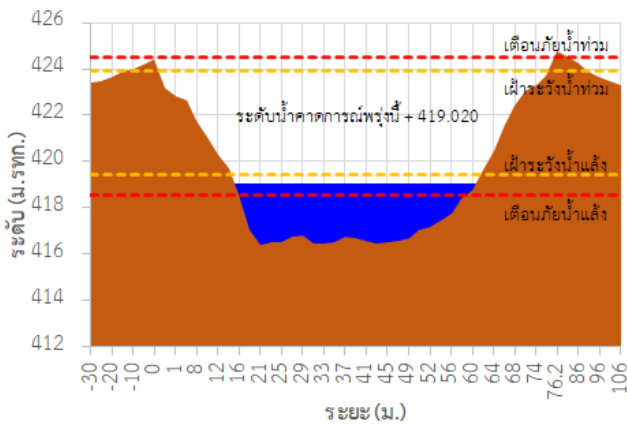

TC030318 สะพานบ้านป่ารวก