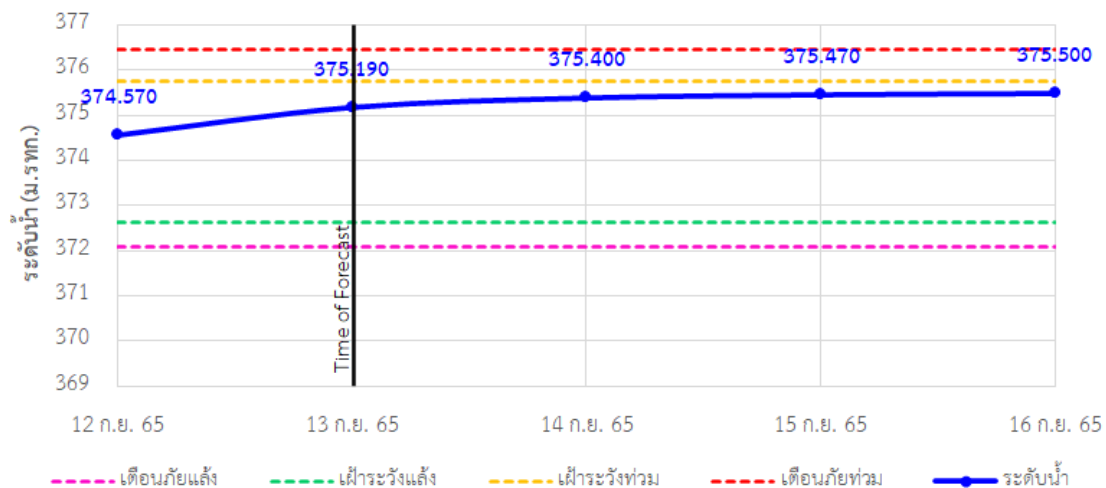

รายงานสถานการณ์ลุ่มน้ำกกและโขงเหนือ วันที่ 13 กันยายน 2565

TC030318 สะพานบ้านป่ารก ต.ธารทอง อ.พาน จ.เชียงราย

TC030115 สะพานสบกก ต.บ้านแซว อ.เชียงแสน จ.เชียงราย

TC020512 สะพานพระธรรมมิกราช ต.ห้วยลาน อ.ดอกคำใต้ จ.พะเยา