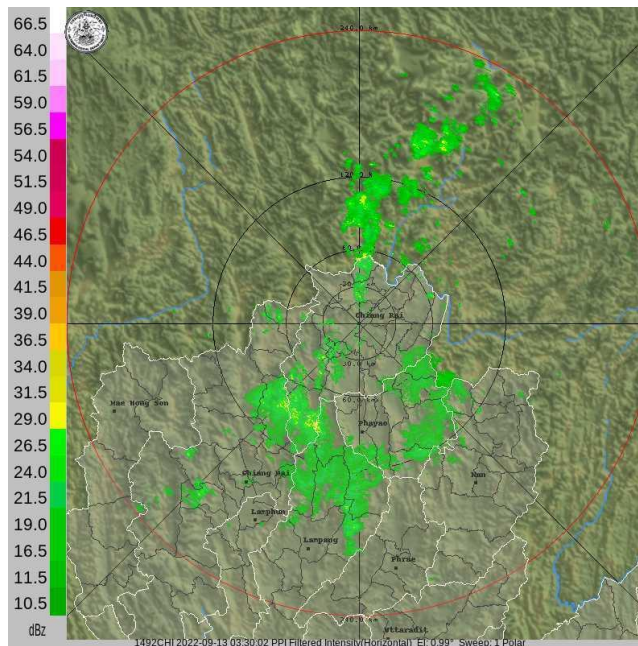

รายงานสถานการณ์ลุ่มน้ำกกและโขงเหนือ วันที่ 13 กันยายน 2565

1) สภาพภูมิอากาศ (ที่มา : กรมอุตุนิยมวิทยา)

สภาพอากาศวันนี้

พยากรณ์อากาศ 24 ชั่วโมงข้างหน้า ร่องมรสุมกำลังปานกลางพาดผ่านภาคเหนือ ภาคกลางตอนบน และภาคตะวันออกเฉียงเหนือ เข้าสู่หย่อมความกดอากาศต่ำบริเวณประเทศกัมพูชา ประกอบกับมรสุมตะวันตกเฉียงใต้ยังคงพัดปกคลุมทะเลอันดามัน ภาคใต้ และอ่าวไทย ลักษณะเช่นนี้ทำให้ประเทศไทยยังคงมีฝนตกต่อเนื่องและมีฝนตกหนักบางแห่งในภาคเหนือ ภาคตะวันออกเฉียงเหนือ ภาคกลาง รวมทั้งกรุงเทพมหานครและปริมณฑล ภาคตะวันออก และภาคใต้ ขอให้ประชาชนในบริเวณดังกล่าวระวังอันตรายจากฝนตกหนักถึงหนักมากและฝนที่ตกสะสม ซึ่งอาจทำให้เกิดน้ำท่วมฉับพลันและน้ำป่าไหลหลาก โดยเฉพาะพื้นที่ลาดเชิงเขาใกล้ทางน้ำไหลผ่านและพื้นที่ลุ่มในระยะนี้ไว้ด้วย

สภาพอากาศภาคเหนือ (เวลา 6:00 น.วันนี้ - 6:00 น.วันพรุ่งนี้)

มีฝนฟ้าคะนองร้อยละ 70 ของพื้นที่ กับมีฝนตกหนักบางแห่ง บริเวณจังหวัดแม่ฮ่องสอน เชียงใหม่ เชียงราย พะเยา น่าน แพร่ ลำพูน ลำปาง อุตรดิตถ์ พิจิตร พิษณุโลก และเพชรบูรณ์ อุณหภูมิต่ำสุด 23-24 องศาเซลเซียส อุณหภูมิสูงสุด 28-33 องศาเซลเซียส ลมแปรปรวน ความเร็ว 10-20 กม./ชม.

แผนที่อากาศ

รายงานสถานการณ์ลุ่มน้ำกกและโขงเหนือ วันที่ 13 กันยายน 2565

ภาพถ่ายดาวเทียม

เรดาร์ตรวจอากาศ

ภาพถ่ายดาวเทียม : กลุ่มเมฆฝนบริเวณจังหวัดเชียงใหม่ เชียงราย ลำปาง พะเยา นครสวรรค์ นครนายก

ภาพเรดาร์ : เวลา 08.00 น. พบกลุ่มเมฆฝนบริเวณจังหวัดเชียงใหม่ เชียงราย ลำปาง พะเยา