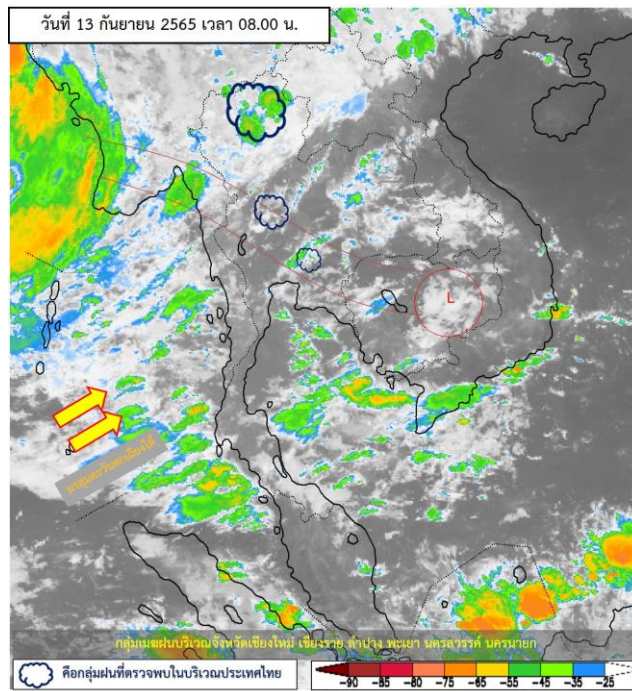

รายงานสถานการณ์ลุ่มน้ำกกและโขงเหนือ วันที่ 13 กันยายน 2565

ภาพถ่ายดาวเทียม