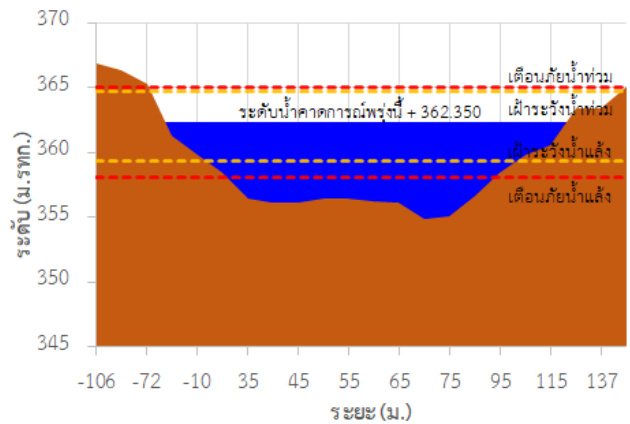

TC030115 สะพานสบกก