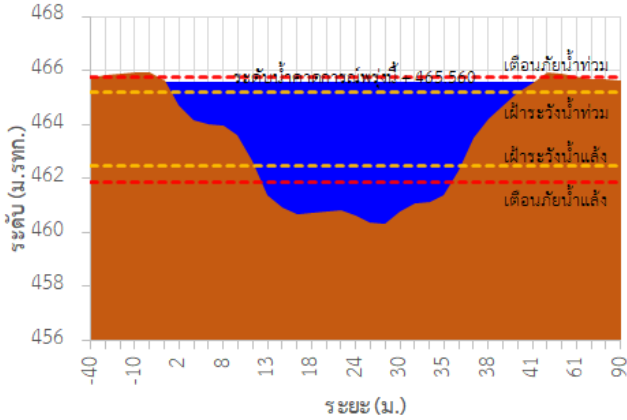

รายงานสถานการณ์ลุ่มน้ำกกและโขงเหนือ วันที่ 13 กันยายน 2565

TC030227 สะพานบ้านสบมาว