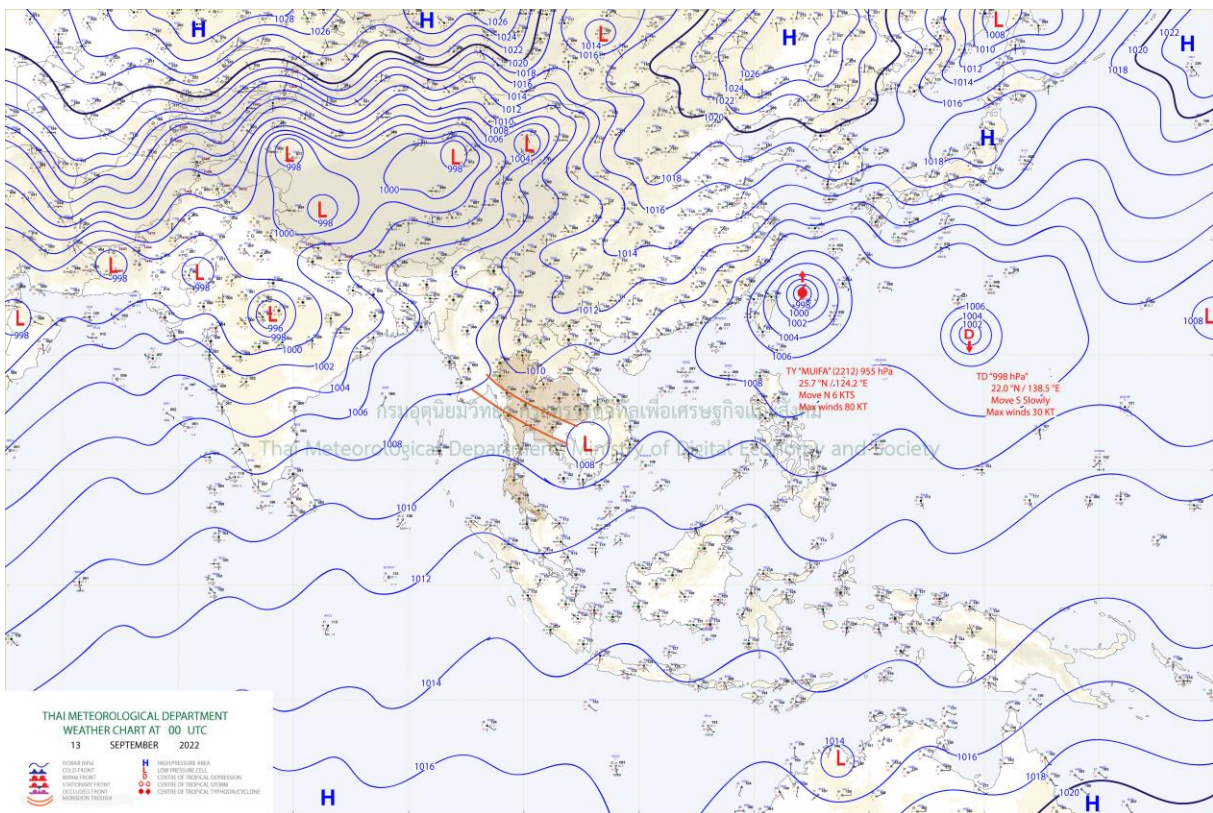

รายงานสถานการณ์ลุ่มน้ำกกและโขงเหนือ วันที่ 13 กันยายน 2565

1) สภาพภูมิอากาศ (ที่มา : กรมอุตุนิยมวิทยา)

สภาพอากาศวันนี้

พยากรณ์อากาศ 24 ชั่วโมงข้างหน้า ร่องมรสุมกำลังปานกลางพาดผ่านภาคเหนือ ภาคกลางตอนบน และภาคตะวันออกเฉียงเหนือ เข้าสู่หย่อมความกดอากาศต่ำบริเวณประเทศกัมพูชา ประกอบกับมรสุมตะวันตกเฉียงใต้ยังคงพัดปกคลุมทะเลอันดามัน ภาคใต้ และอ่าวไทย ลักษณะเช่นนี้ทำให้ประเทศไทยยังคงมีฝนตกต่อเนื่องและมีฝนตกหนักบางแห่งในภาคเหนือ ภาคตะวันออกเฉียงเหนือ ภาคกลาง รวมทั้งกรุงเทพมหานครและปริมณฑล ภาคตะวันออก และภาคใต้ ขอให้ประชาชนในบริเวณดังกล่าวระวังอันตรายจากฝนตกหนักถึงหนักมากและฝนที่ตกสะสม ซึ่งอาจทำให้เกิดน้ำท่วมฉับพลันและน้ำป่าไหลหลาก โดยเฉพาะพื้นที่ลาดเชิงเขาใกล้ทางน้ำไหลผ่านและพื้นที่ลุ่มในระยะนี้ไว้ด้วย

สภาพอากาศภาคเหนือ (เวลา 6:00 น.วันนี้ - 6:00 น.วันพรุ่งนี้)

มีฝนฟ้าคะนองร้อยละ 70 ของพื้นที่ กับมีฝนตกหนักบางแห่ง บริเวณจังหวัดแม่ฮ่องสอน เชียงใหม่ เชียงราย พะเยา น่าน แพร่ ลำพูน ลำปาง อุตรดิตถ์ พิจิตร พิษณุโลก และเพชรบูรณ์ อุณหภูมิต่ำสุด 23-24 องศาเซลเซียส อุณหภูมิสูงสุด 28-33 องศาเซลเซียส ลมแปรปรวน ความเร็ว 10-20 กม./ชม.

แผนที่อากาศ