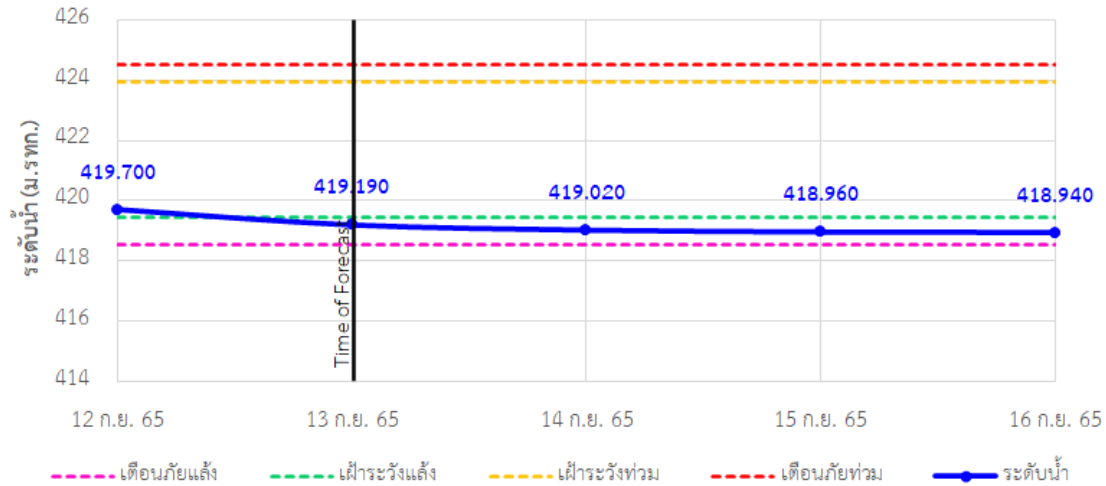

รายงานสถานการณ์ลุ่มน้ำกกและโขงเหนือ วันที่ 13 กันยายน 2565

TC030318 สะพานบ้านป่ารก ต.ธารทอง อ.พาน จ.เชียงราย