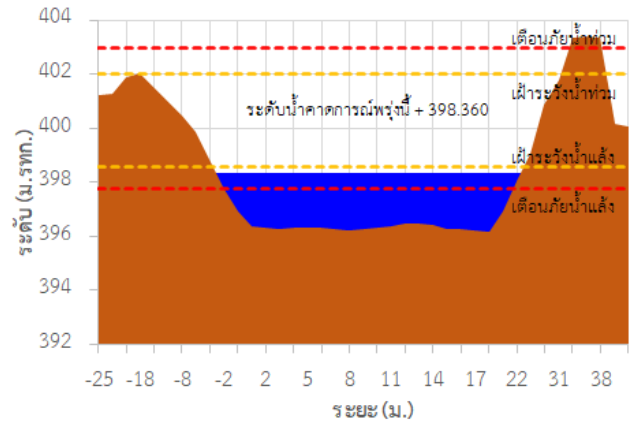

TC030115 สะพานสบกก

รายงานสถานการณ์ลุ่มน้ำกกและโขงเหนือ วันที่ 13 กันยายน 2565

TC020512 สะพานพระธรรมมิกราช

TC020805 สะพานบ้านป่าช้า

TC020903 สะพานบ้านหลายงาว

TC020309 สะพานบ้านแม่คำสเปิน

TC030227 สะพานบ้านสบมาว ต.เวียง อ.ฝาง จ.เชียงใหม่