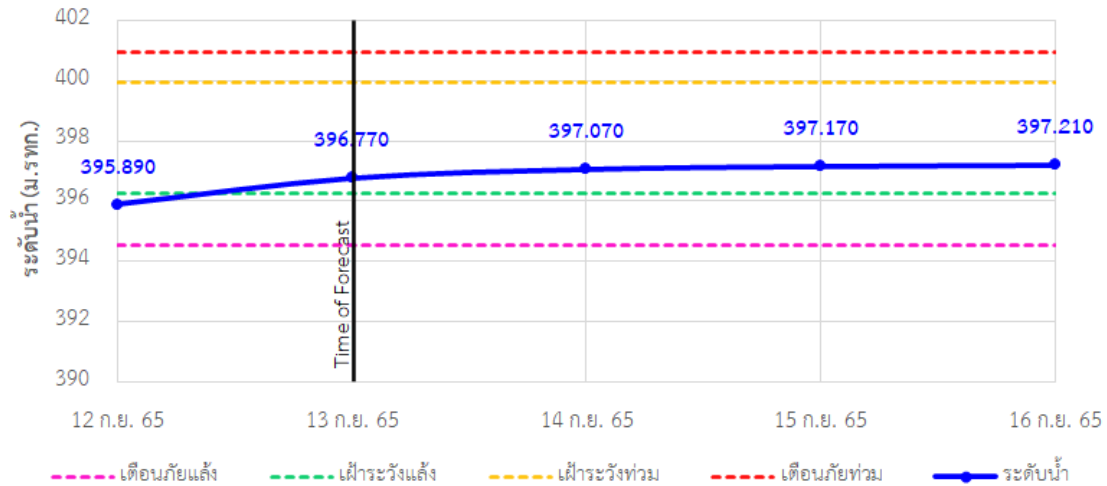

TC030114 สะพานพ่อบุญเมืองรามหาราช ต.แม่ยาว อ.เมืองเชียงราย จ.เชียงราย