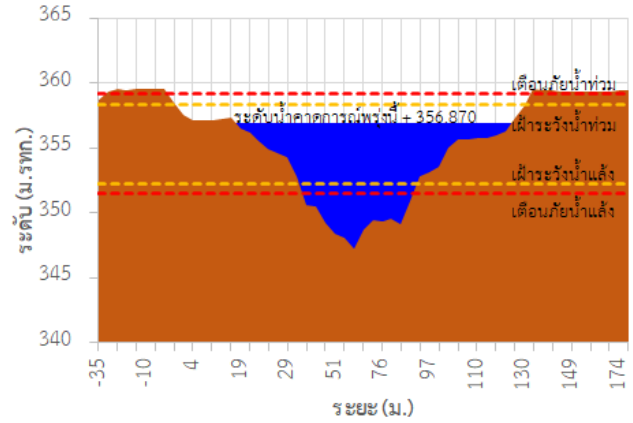

TC030115 สะพานสบกก

รายงานสถานการณ์ลุ่มน้ำกกและโขงเหนือ วันที่ 13 กันยายน 2565

TC020512 สะพานพระธรรมมิกราช

TC020805 สะพานบ้านป่าช้า

TC020903 สะพานบ้านหลายงาว

TC020309 สะพานบ้านแม่คำสเปิน

TC030227 สะพานบ้านสบมาว ต.เวียง อ.ฝาง จ.เชียงใหม่