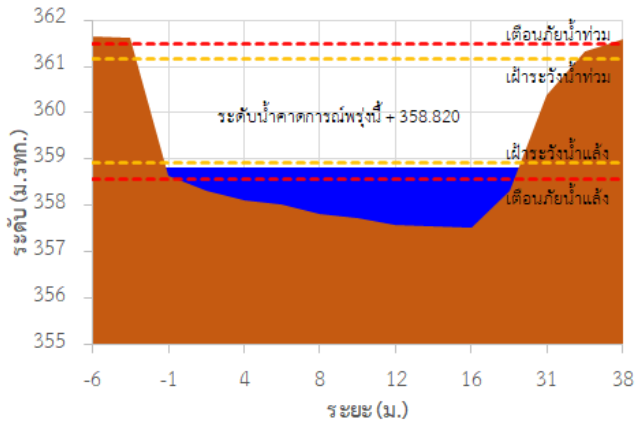

TC030115 สะพานสบกก

รายงานสถานการณ์ลุ่มน้ำกกและโขงเหนือ วันที่ 13 กันยายน 2565

TC020512 สะพานพระธรรมมิกราช

TC020805 สะพานบ้านป่าช้า

TC020903 สะพานบ้านหลายงาว

TC020309 สะพานบ้านแม่คำสเปิน

TC030227 สะพานบ้านสบมาว ต.เวียง อ.ฝาง จ.เชียงใหม่