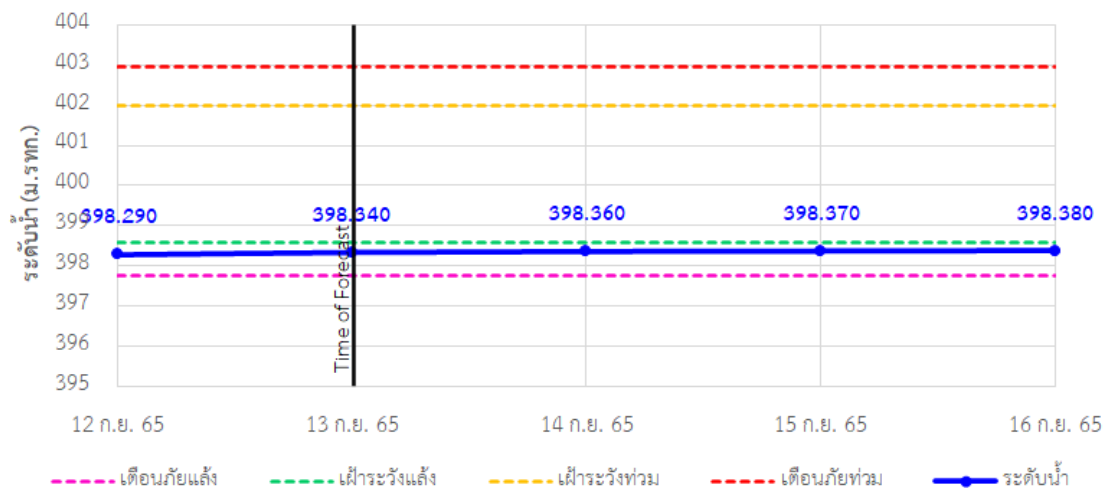

รายงานสถานการณ์ลุ่มน้ำกกและโขงเหนือ วันที่ 13 กันยายน 2565

TC020805 สะพานบ้านป่าช้า ต.เมืองราย อ.พญาเมืองราย จ.เชียงราย

TC020903 สะพานบ้านหลายงาว ต.หลายงาว อ.เวียงแก่น จ.เชียงราย

TC020309 สะพานบ้านแม่คำสเปิน ต.แม่คำ อ.แม่จัน จ.เชียงราย