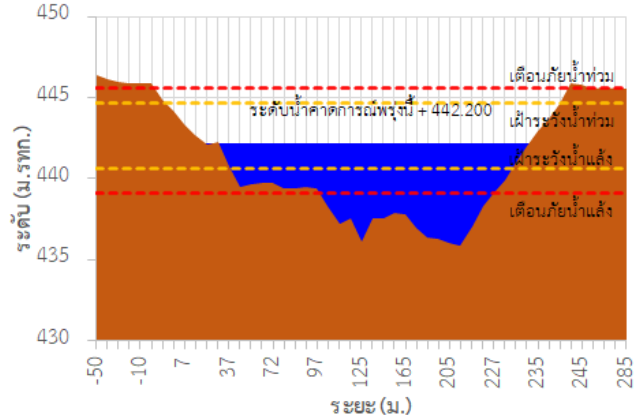

TC030113 สะพานมิตรภาพแม่เมาะวาง-ท่าดอน