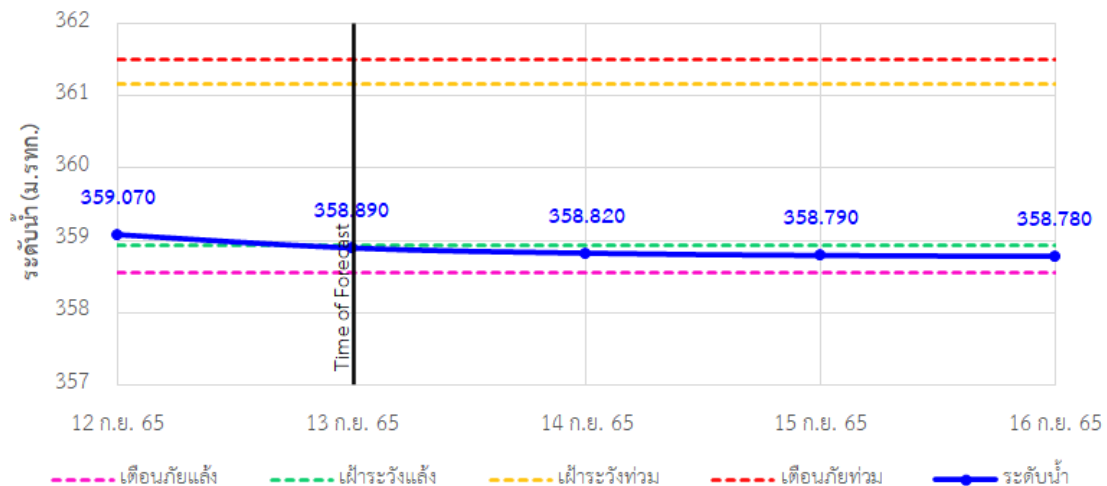

TC020903 สะพานบ้านหลายงาว ต.หลายงาว อ.เวียงแก่น จ.เชียงราย