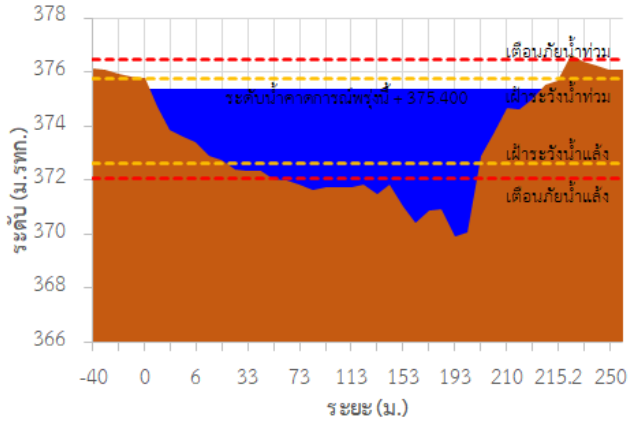

รายงานสถานการณ์ลุ่มน้ำกกและโขงเหนือ วันที่ 13 กันยายน 2565

TC020512 สะพานพระธรรมมิกราช