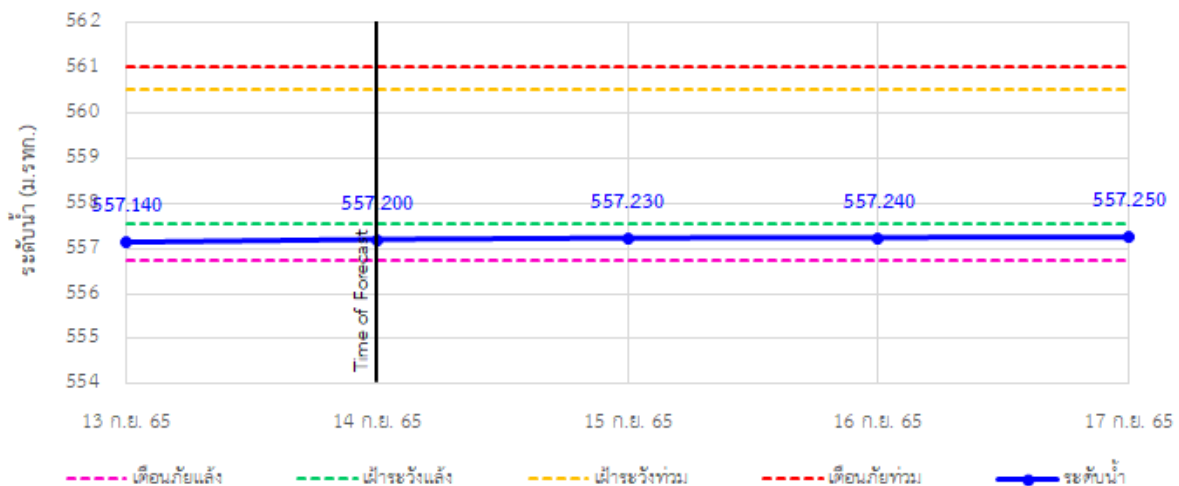

รายงานสถานการณ์ลุ่มน้ำกกและโขงเหนือ วันที่ 14 กันยายน 2565

TC030113 สะพานมิตรภาพแม่ยาววาง-ท่าตอน ต.แม่ยาว อ.แม่เมาะ จ.เชียงใหม่

TC030114 สะพานพ่วงขุนเม็งรายมหาราช ต.แม่ยาว อ.เมืองเชียงราย จ.เชียงราย

TC030317 สะพานบ้านสันมะเค็ด ต.เวียงกาหลง อ.เวียงป่าเป้า จ.เชียงราย