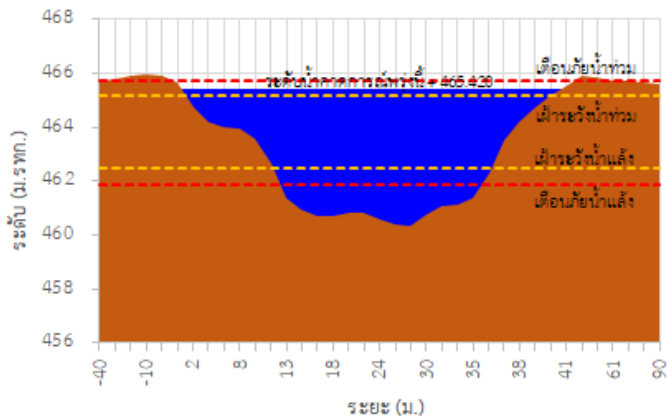

รายงานสถานการณ์ลุ่มน้ำกกและโขงเหนือ วันที่ 14 กันยายน 2565

TC030227 สะพานบ้านสมมา