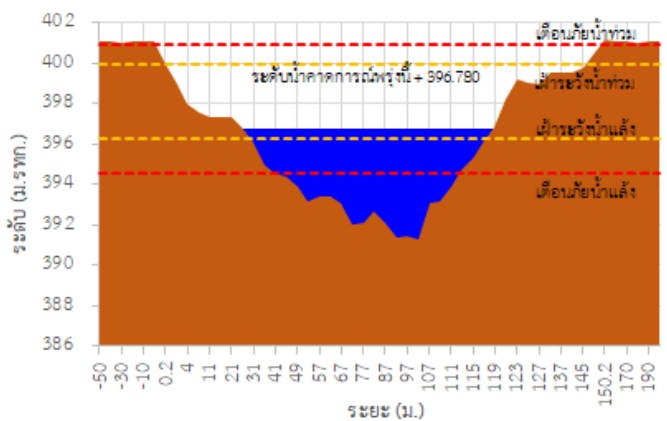

TC030114 สะพานพ่อบึงเมืองรามหาราช