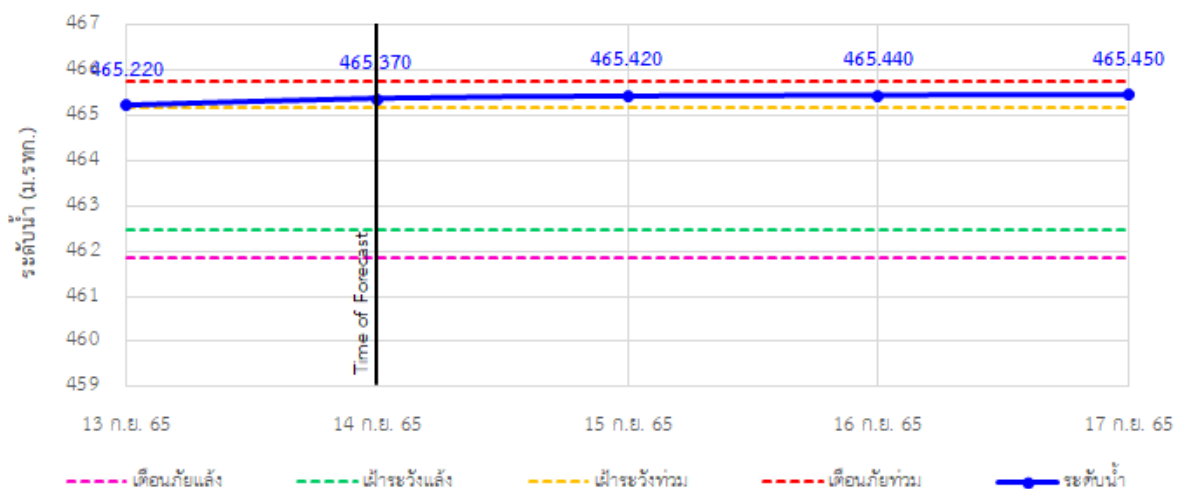

TC030115 สะพานสบกก

รายงานสถานการณ์ลุ่มน้ำกกและโขงเหนือ วันที่ 14 กันยายน 2565

TC020512 สะพานพระธรรมมิกราช

TC020805 สะพานบ้านป่าง่า

TC020903 สะพานบ้านห้วยยาว

TC020309 สะพานบ้านแม่คำสับเป็น

TC030227 สะพานบ้านสบมาว ต.เวียง อ.ฝาง จ.เชียงใหม่