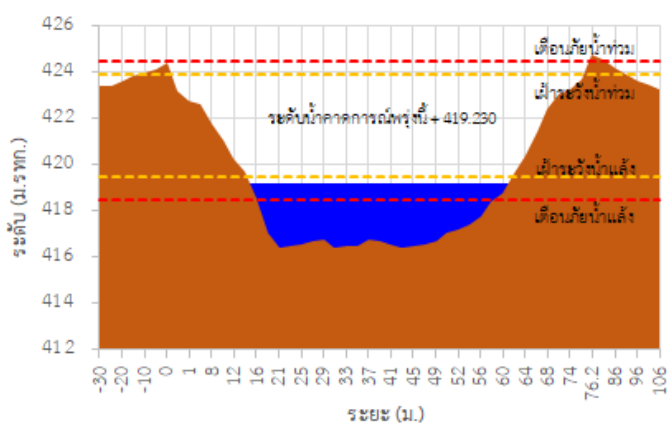

TC030318 สะพานบ้านป่ารวก