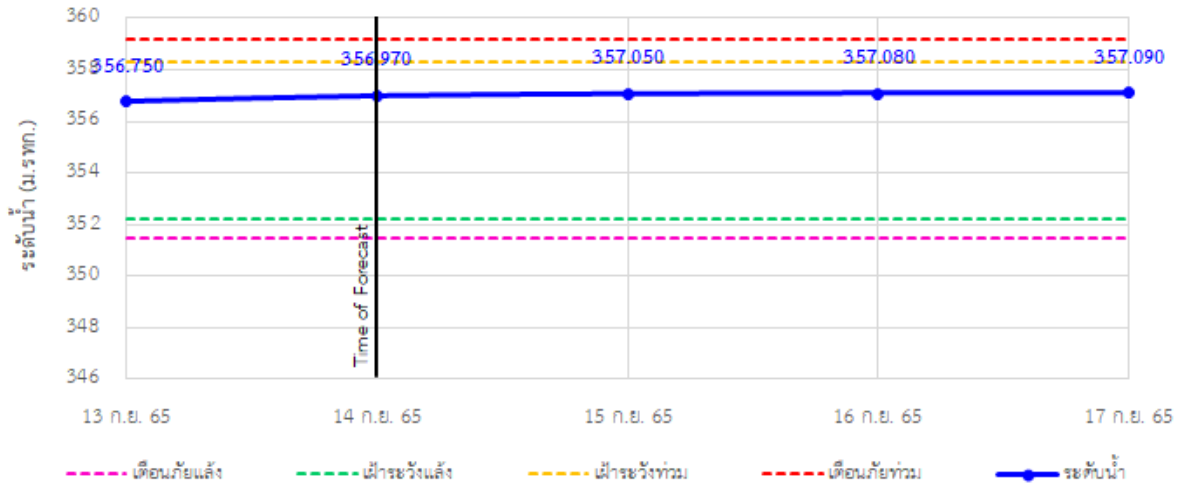

รายงานสถานการณ์ลุ่มน้ำกกและโขงเหนือ วันที่ 14 กันยายน 2565

TC020805 สะพานบ้านป่าช้า ต.เมืองราย อ.พญาเมืองราย จ.เชียงราย