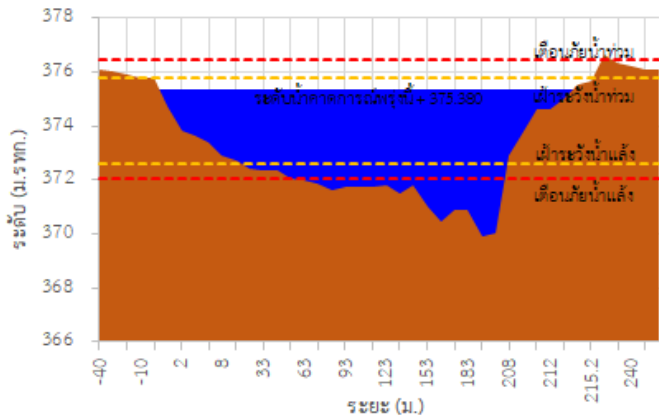

รายงานสถานการณ์ลุ่มน้ำกกและโขงเหนือ วันที่ 14 กันยายน 2565

TC020512 สะพานพระธรรมมิกราช