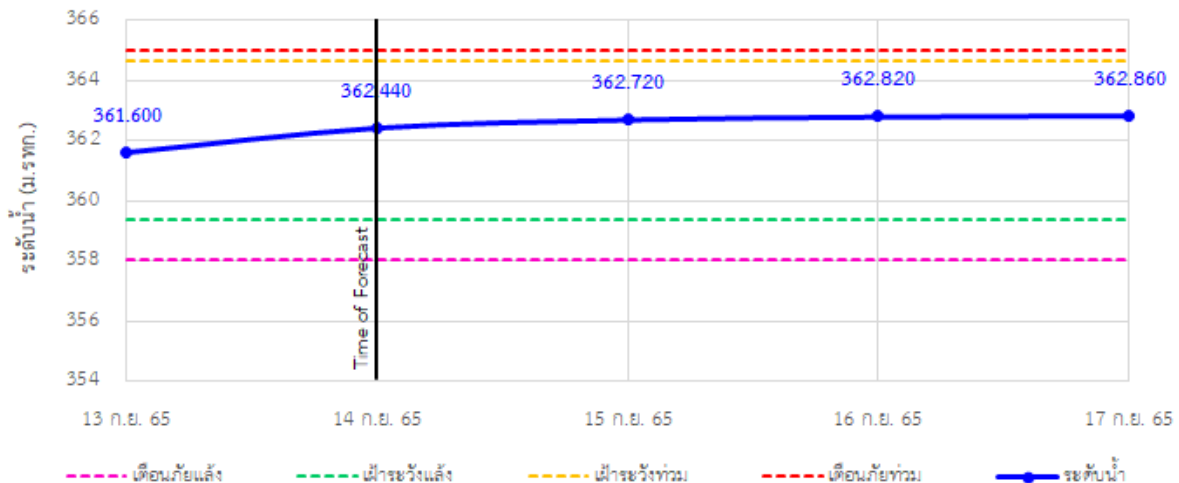

TC030115 สะพานสบกก ต.บ้านแซว อ.เชียงแสน จ.เชียงราย