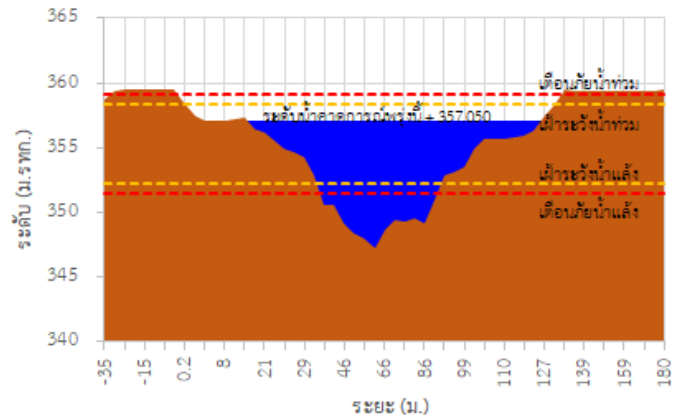

TC030115 สะพานสบกก

รายงานสถานการณ์ลุ่มน้ำกกและโขงเหนือ วันที่ 14 กันยายน 2565

TC020512 สะพานพระธรรมมิกราช

TC020805 สะพานบ้านป่าง่า

TC020903 สะพานบ้านห้วยยาว

TC020309 สะพานบ้านแม่คำสับเป็น

TC030227 สะพานบ้านสบมาว ต.เวียง อ.ฝาง จ.เชียงใหม่