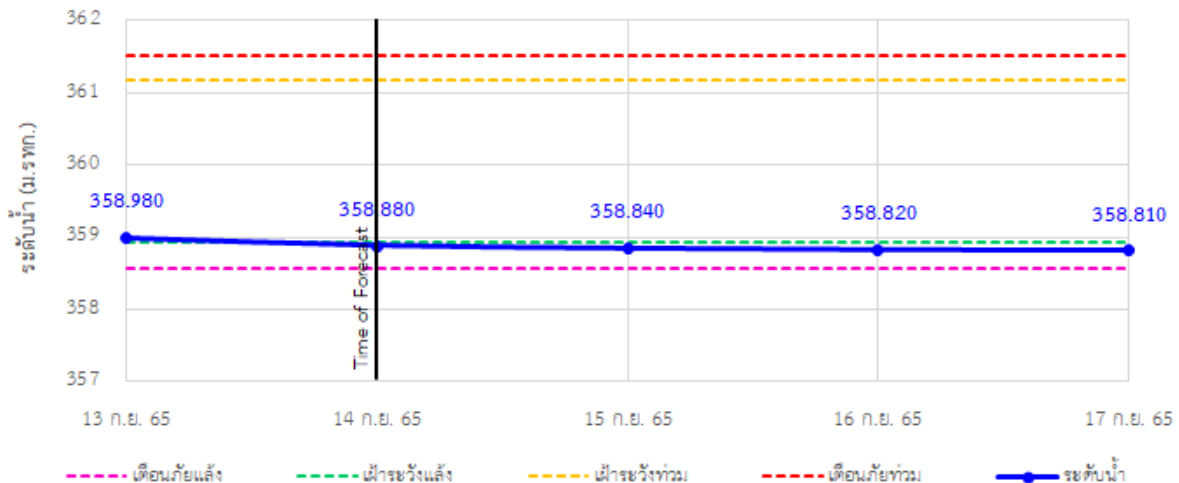

TC020903 สะพานบ้านห้วยงาว ต.ห้วยงาว อ.เวียงแก่น จ.เชียงราย