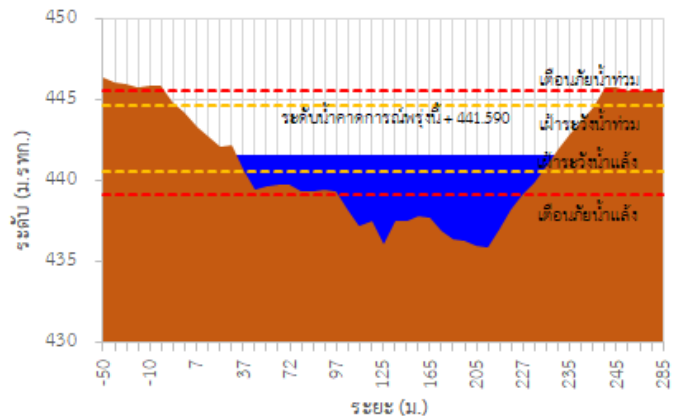

TC030113 สะพานมิตรภาพแม่น้ำวาง-ท่าตอน