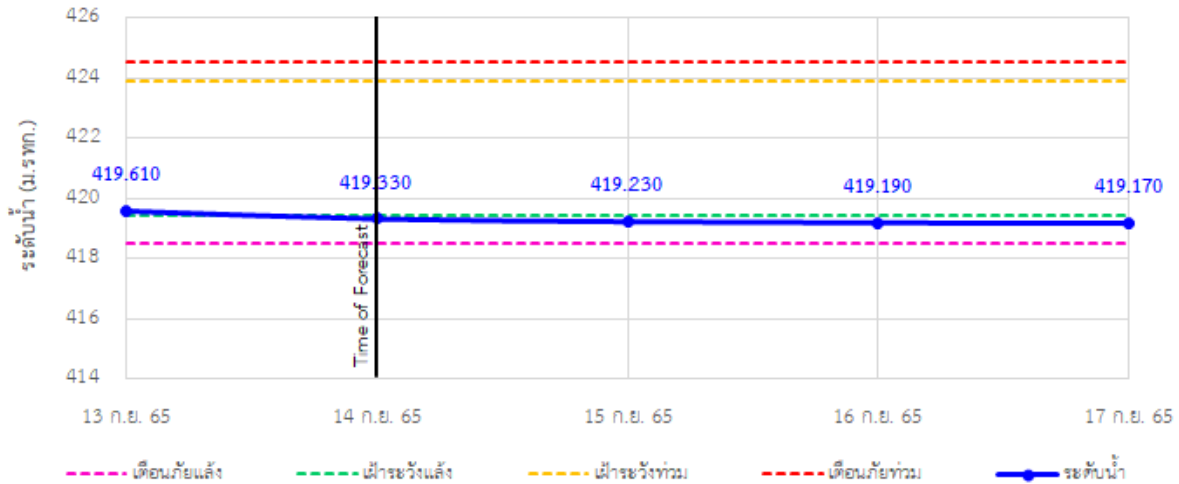

รายงานสถานการณ์ลุ่มน้ำกกและโขงเหนือ วันที่ 14 กันยายน 2565

TC030318 สะพานบ้านป่ารวก ต.ธารทอง อ.พาน จ.เชียงราย