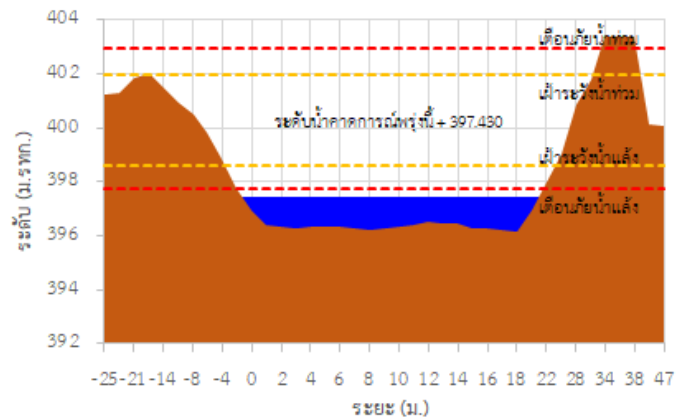

TC030115 สะพานสบกก

รายงานสถานการณ์ลุ่มน้ำกกและโขงเหนือ วันที่ 14 กันยายน 2565

TC020512 สะพานพระธรรมมิกราช

TC020805 สะพานบ้านป่าง่า

TC020903 สะพานบ้านห้วยยาว

TC020309 สะพานบ้านแม่คำสับเป็น

TC030227 สะพานบ้านสบมาว ต.เวียง อ.ฝาง จ.เชียงใหม่