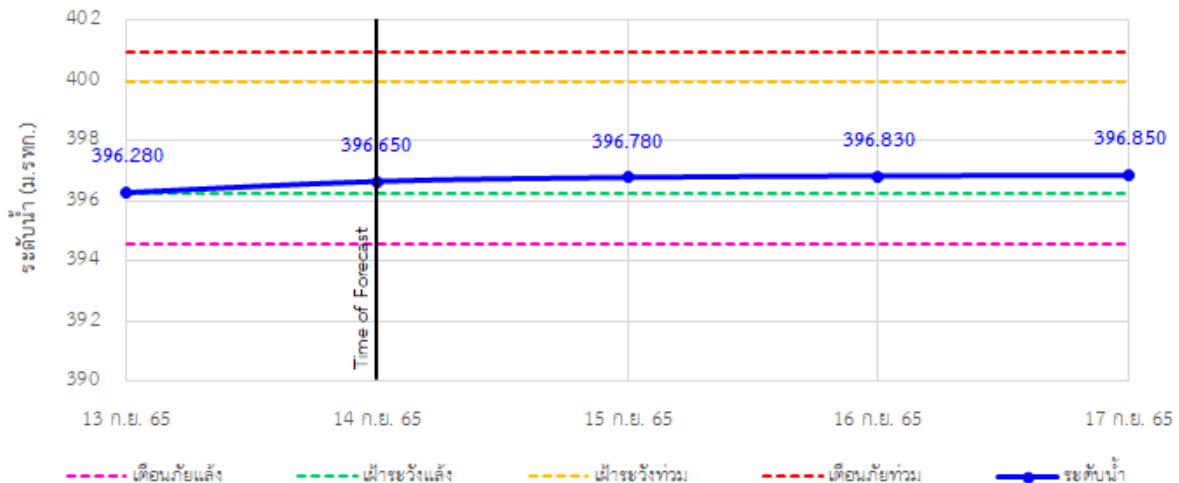

TC030114 สะพานพ่วงขุนเม็งรายมหาราช ต.แม่ยาว อ.เมืองเชียงราย จ.เชียงราย