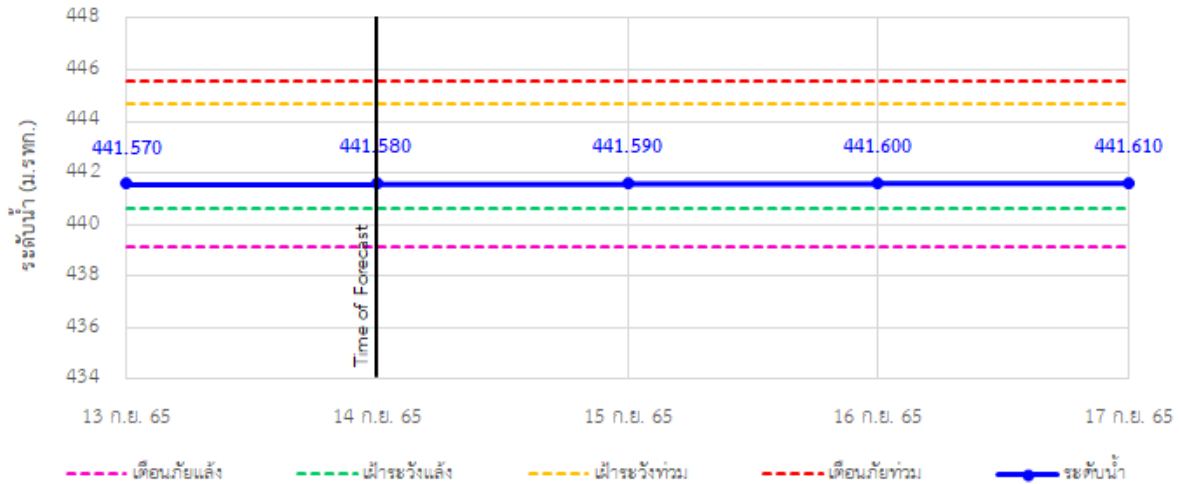

รายงานสถานการณ์ลุ่มน้ำกกและโขงเหนือ วันที่ 14 กันยายน 2565

TC030113 สะพานมิตรภาพแม่ยาววาง-ท่าตอน ต.แม่ยาว อ.แม่เมาะ จ.เชียงใหม่