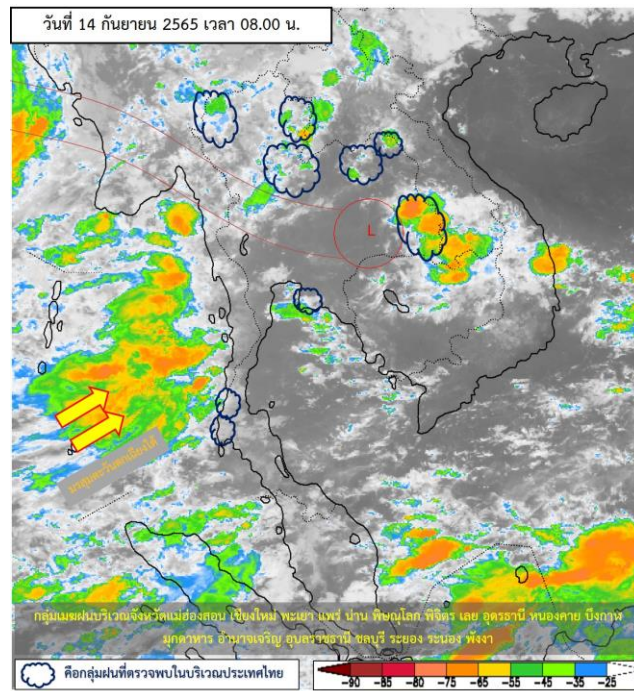

รายงานสถานการณ์ลุ่มน้ำกและโขงเหนือ วันที่ 14 กันยายน 2565

1) สภาพภูมิอากาศ (ที่มา : กรมอุตุนิยมวิทยา)

สภาพอากาศวันนี้

พยากรณ์อากาศ 24 ชั่วโมงข้างหน้า บริเวณความกดอากาศสูงปกคลุมประเทศลาวตอนบน และเวียดนามตอนบน ประกอบกับ ร่องมรสุมพาดผ่านภาคเหนือ และภาคตะวันออกเฉียงเหนือ ส่วนมรสุมตะวันตกเฉียงใต้พัดปกคลุมทะเลอันดามัน ภาคใต้ฝั่งตะวันตก และ อ่าวไทย ลักษณะเช่นนี้ทำให้ประเทศไทยยังคงมีฝนตกต่อเนื่องและมีฝนตกหนักบางแห่งในภาคเหนือ ภาคกลาง รวมทั้งกรุงเทพมหานคร และปริมณฑล ภาคตะวันออก และภาคใต้ ขอให้ประชาชนในบริเวณดังกล่าวระวังอันตรายจากฝนตกหนักและฝนที่ตกสะสม ซึ่งอาจทำให้เกิดน้ำท่วมฉับพลันและน้ำป่าไหลหลาก โดยเฉพาะพื้นที่ลาดเชิงเขาใกล้ทางน้ำไหลผ่านและพื้นที่ลุ่มในระยะนี้ไว้ด้วย

สภาพอากาศภาคเหนือ (เวลา 6:00 น.วันนี้ - 6:00 น.วันพรุ่งนี้)

มีฝนฟ้าคะนองร้อยละ 70 ของพื้นที่ กับมีฝนตกหนักบางแห่ง บริเวณจังหวัดแม่ฮ่องสอน เชียงใหม่ ลำพูน ตาก กำแพงเพชร พิจิตร สุโขทัย พิษณุโลก และเพชรบูรณ์ อุณหภูมิต่ำสุด 23-24 องศาเซลเซียส อุณหภูมิสูงสุด 31-34 องศาเซลเซียส ลมแปรปรวน ความเร็ว 10-20 กม./ชม.

แผนที่อากาศ

รายงานสถานการณ์ลุ่มน้ำกกและโขงเหนือ วันที่ 14 กันยายน 2565

ภาพถ่ายดาวเทียม

เรดาร์ตรวจอากาศ

ภาพดาวเทียม : กลุ่มเมฆฝนบริเวณจังหวัดแม่ฮ่องสอน เชียงใหม่ พะเยา แพร่ น่าน พิจิตร พิษณุโลก อุตรดิตถ์ หนองคาย บึงกาฬ มุกดาหาร อุดรธานี ชลบุรี ระยอง หนองคาย พังงา