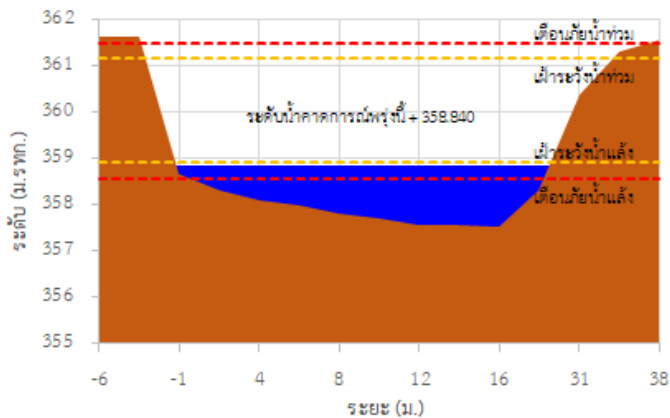

TC030115 สะพานสบกก

รายงานสถานการณ์ลุ่มน้ำกกและโขงเหนือ วันที่ 14 กันยายน 2565

TC020512 สะพานพระธรรมมิกราช

TC020805 สะพานบ้านป่าง่า

TC020903 สะพานบ้านห้วยยาว

TC020309 สะพานบ้านแม่คำสับเป็น

TC030227 สะพานบ้านสบมาว ต.เวียง อ.ฝาง จ.เชียงใหม่