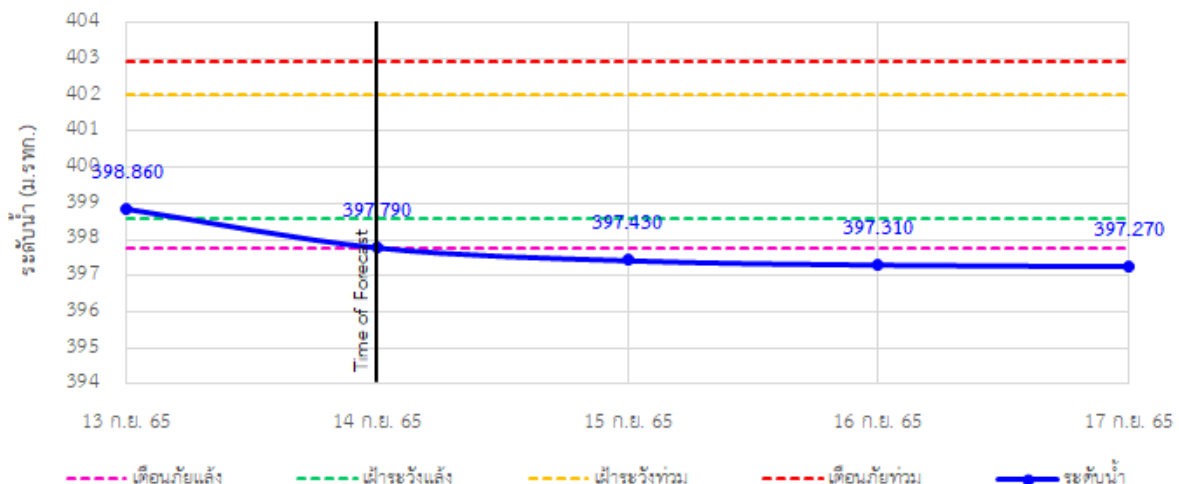

รายงานสถานการณ์ลุ่มน้ำกกและโขงเหนือ วันที่ 14 กันยายน 2565

TC020805 สะพานบ้านป่าช้า ต.เมืองราย อ.พญาเมืองราย จ.เชียงราย

TC020903 สะพานบ้านห้วยงาว ต.ห้วยงาว อ.เวียงแก่น จ.เชียงราย

TC020309 สะพานบ้านแม่คำสเปน ต.แม่คำ อ.แม่จัน จ.เชียงราย