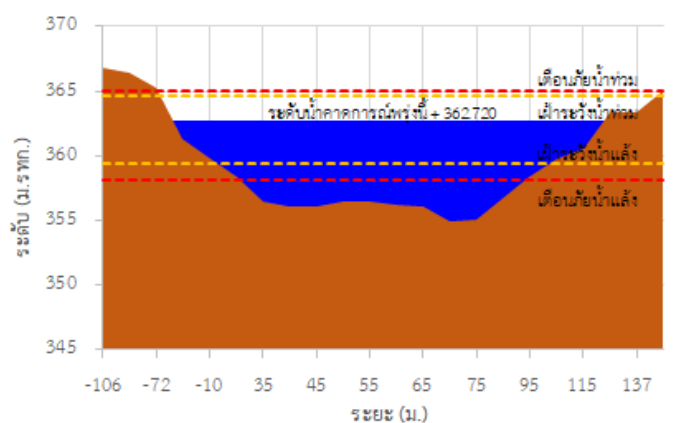

TC030115 สะพานสบกก