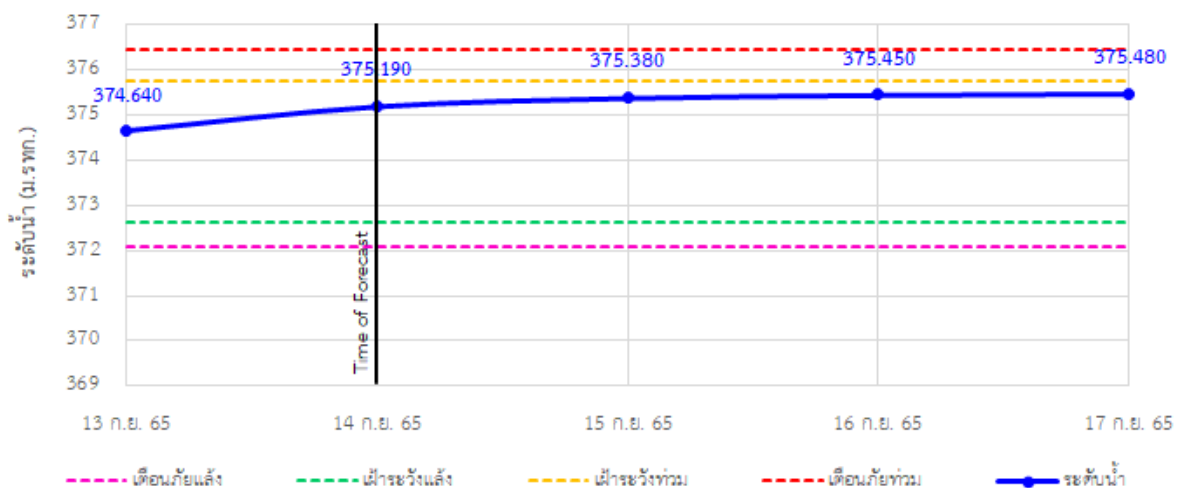

รายงานสถานการณ์ลุ่มน้ำกกและโขงเหนือ วันที่ 14 กันยายน 2565

TC030318 สะพานบ้านป่ารวก ต.ธารทอง อ.พาน จ.เชียงราย

TC030115 สะพานสบกก ต.บ้านแซว อ.เชียงแสน จ.เชียงราย

TC020512 สะพานพระธรรมมิกราช ต.ห้วยลาน อ.ดอกคำใต้ จ.พะเยา