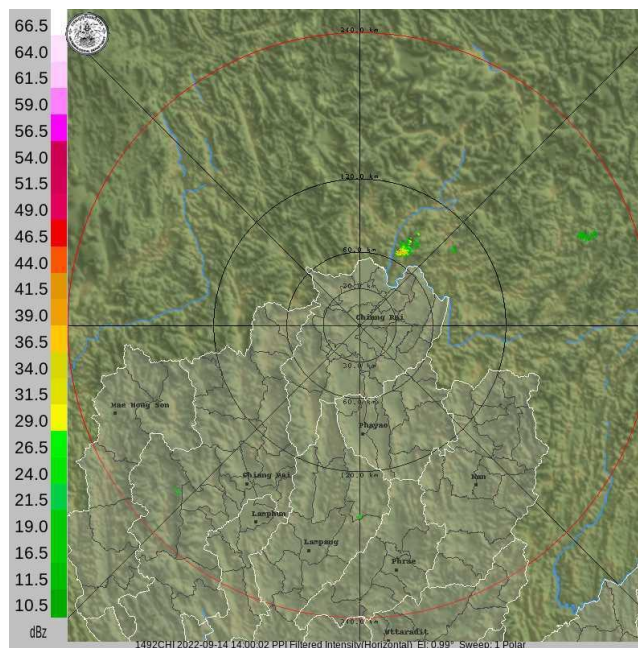

รายงานสถานการณ์ลุ่มน้ำกและโขงเหนือ วันที่ 14 กันยายน 2565

1) สภาพภูมิอากาศ (ที่มา : กรมอุตุนิยมวิทยา)

สภาพอากาศวันนี้

พยากรณ์อากาศ 24 ชั่วโมงข้างหน้า บริเวณความกดอากาศสูงปกคลุมประเทศลาวตอนบน และเวียดนามตอนบน ประกอบกับ ร่องมรสุมพาดผ่านภาคเหนือ และภาคตะวันออกเฉียงเหนือ ส่วนมรสุมตะวันตกเฉียงใต้พัดปกคลุมทะเลอันดามัน ภาคใต้ฝั่งตะวันตก และ อ่าวไทย ลักษณะเช่นนี้ทำให้ประเทศไทยยังคงมีฝนตกต่อเนื่องและมีฝนตกหนักบางแห่งในภาคเหนือ ภาคกลาง รวมทั้งกรุงเทพมหานคร และปริมณฑล ภาคตะวันออก และภาคใต้ ขอให้ประชาชนในบริเวณดังกล่าวระวังอันตรายจากฝนตกหนักและฝนที่ตกสะสม ซึ่งอาจทำให้เกิดน้ำท่วมฉับพลันและน้ำป่าไหลหลาก โดยเฉพาะพื้นที่ลาดเชิงเขาใกล้ทางน้ำไหลผ่านและพื้นที่ลุ่มในระยะนี้ไว้ด้วย

สภาพอากาศภาคเหนือ (เวลา 6:00 น.วันนี้ - 6:00 น.วันพรุ่งนี้)

มีฝนฟ้าคะนองร้อยละ 70 ของพื้นที่ กับมีฝนตกหนักบางแห่ง บริเวณจังหวัดแม่ฮ่องสอน เชียงใหม่ ลำพูน ตาก กำแพงเพชร พิจิตร สุโขทัย พิษณุโลก และเพชรบูรณ์ อุณหภูมิต่ำสุด 23-24 องศาเซลเซียส อุณหภูมิสูงสุด 31-34 องศาเซลเซียส ลมแปรปรวน ความเร็ว 10-20 กม./ชม.

แผนที่อากาศ

รายงานสถานการณ์ลุ่มน้ำกกและโขงเหนือ วันที่ 14 กันยายน 2565

ภาพถ่ายดาวเทียม

เรดาร์ตรวจอากาศ

ภาพดาวเทียม : กลุ่มเมฆฝนบริเวณจังหวัดแม่ฮ่องสอน เชียงใหม่ พะเยา แพร่ น่าน พิจิตร พิษณุโลก อุตรดิตถ์ หนองคาย บึงกาฬ มุกดาหาร อุดรธานี ชลบุรี ระยอง หนองคาย พังงา