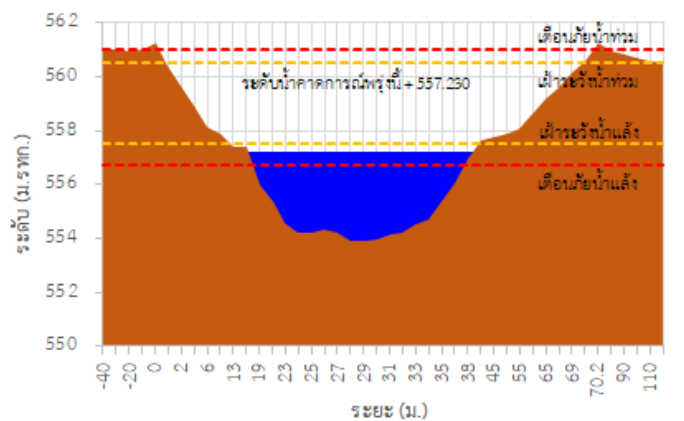

TC030317 สะพานบ้านสันมะเค็ด