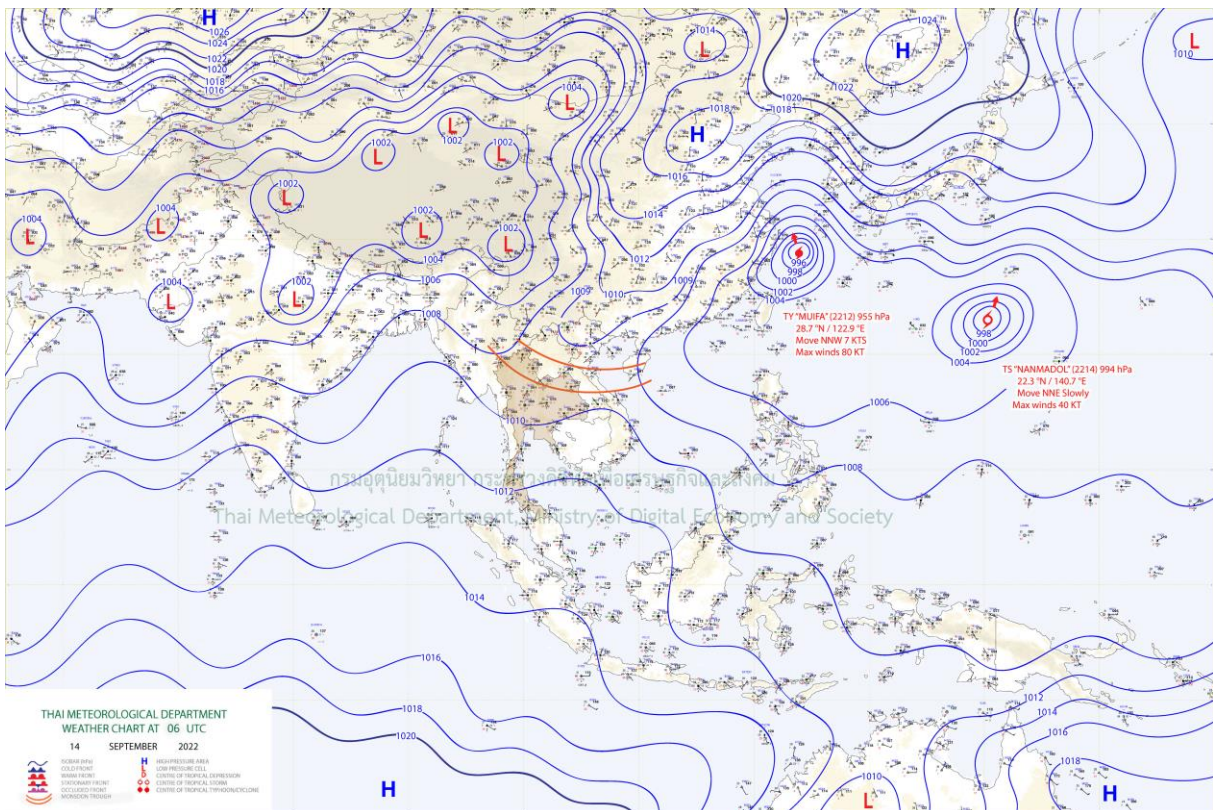

รายงานสถานการณ์ลุ่มน้ำกและโขงเหนือ วันที่ 14 กันยายน 2565

1) สภาพภูมิอากาศ (ที่มา : กรมอุตุนิยมวิทยา)

สภาพอากาศวันนี้

พยากรณ์อากาศ 24 ชั่วโมงข้างหน้า บริเวณความกดอากาศสูงปกคลุมประเทศลาวตอนบน และเวียดนามตอนบน ประกอบกับ ร่องมรสุมพาดผ่านภาคเหนือ และภาคตะวันออกเฉียงเหนือ ส่วนมรสุมตะวันตกเฉียงใต้พัดปกคลุมทะเลอันดามัน ภาคใต้ฝั่งตะวันตก และ อ่าวไทย ลักษณะเช่นนี้ทำให้ประเทศไทยยังคงมีฝนตกต่อเนื่องและมีฝนตกหนักบางแห่งในภาคเหนือ ภาคกลาง รวมทั้งกรุงเทพมหานคร และปริมณฑล ภาคตะวันออก และภาคใต้ ขอให้ประชาชนในบริเวณดังกล่าวระวังอันตรายจากฝนตกหนักและฝนที่ตกสะสม ซึ่งอาจทำให้เกิดน้ำท่วมฉับพลันและน้ำป่าไหลหลาก โดยเฉพาะพื้นที่ลาดเชิงเขาใกล้ทางน้ำไหลผ่านและพื้นที่ลุ่มในระยะนี้ไว้ด้วย

แผนที่อากาศ

รายงานสถานการณ์ลุ่มน้ำกกและโขงเหนือ วันที่ 14 กันยายน 2565

ภาพถ่ายดาวเทียม

เรดาร์ตรวจอากาศ

ภาพดาวเทียม : กลุ่มเมฆฝนบริเวณจังหวัดแม่ฮ่องสอน เชียงใหม่ พะเยา แพร่ น่าน พิจิตร พิษณุโลก อุตรดิตถ์ หนองคาย บึงกาฬ มุกดาหาร อุดรธานี ชลบุรี ระยอง หนองคาย พังงา