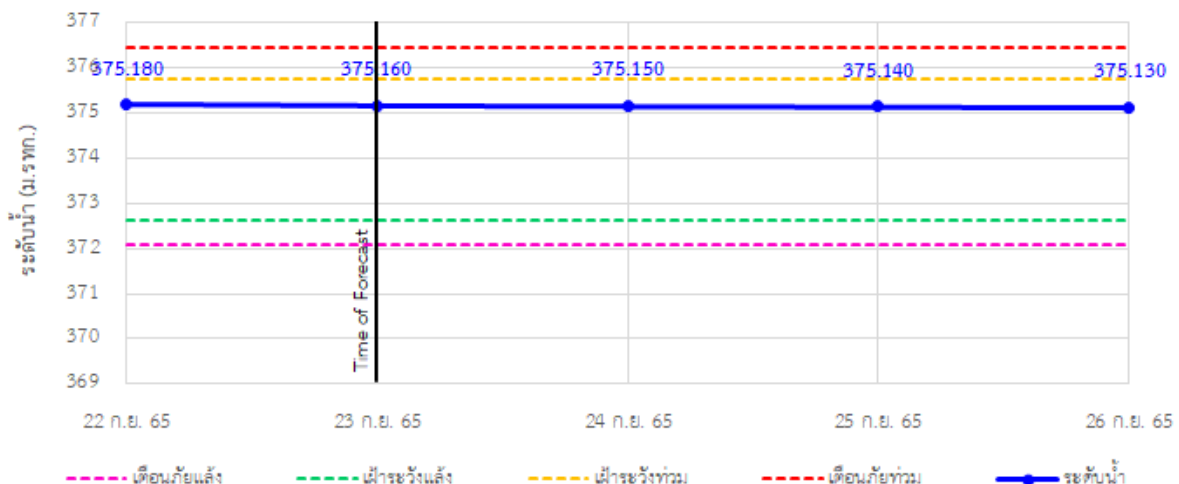

รายงานสถานการณ์ลุ่มน้ำกกและโขงเหนือ วันที่ 23 กันยายน 2565

TC030318 สะพานบ้านป่ารวก ต.ธารทอง อ.พาน จ.เชียงราย

TC030115 สะพานสบกก ต.บ้านแซว อ.เชียงแสน จ.เชียงราย

TC020512 สะพานพระธรรมมิกราช ต.ห้วยลาน อ.ดอกคำใต้ จ.พะเยา