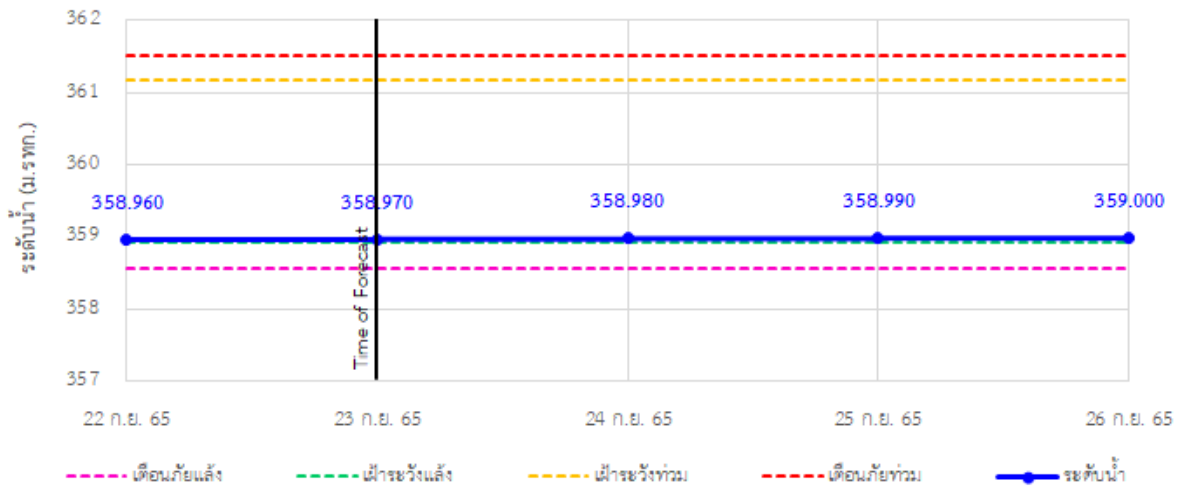

TC020903 สะพานบ้านห้วยงาว ต.ห้วยงาว อ.เวียงแก่น จ.เชียงราย