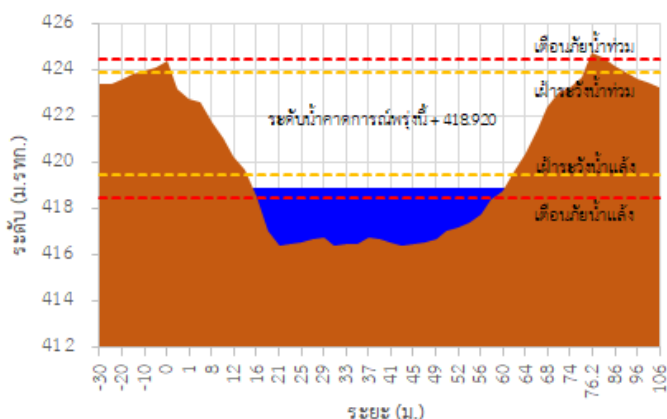

รายงานสถานการณ์ลุ่มน้ำกกและโขงเหนือ วันที่ 23 กันยายน 2565

TC030227 สะพานบ้านสมมา

TC030113 สะพานมิตรภาพแม่มาวาง-ท่าตอน

TC030114 สะพานพ่อขุนเม็งรายมหาราช

TC030317 สะพานบ้านสันมะเค็ด

TC030318 สะพานบ้านป่ารวก