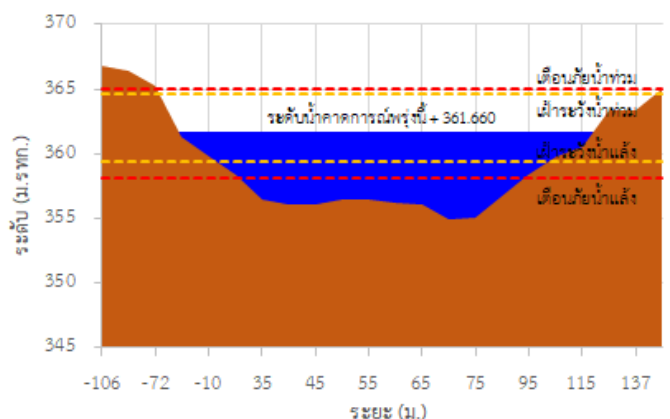

TC030115 สะพานสบกก