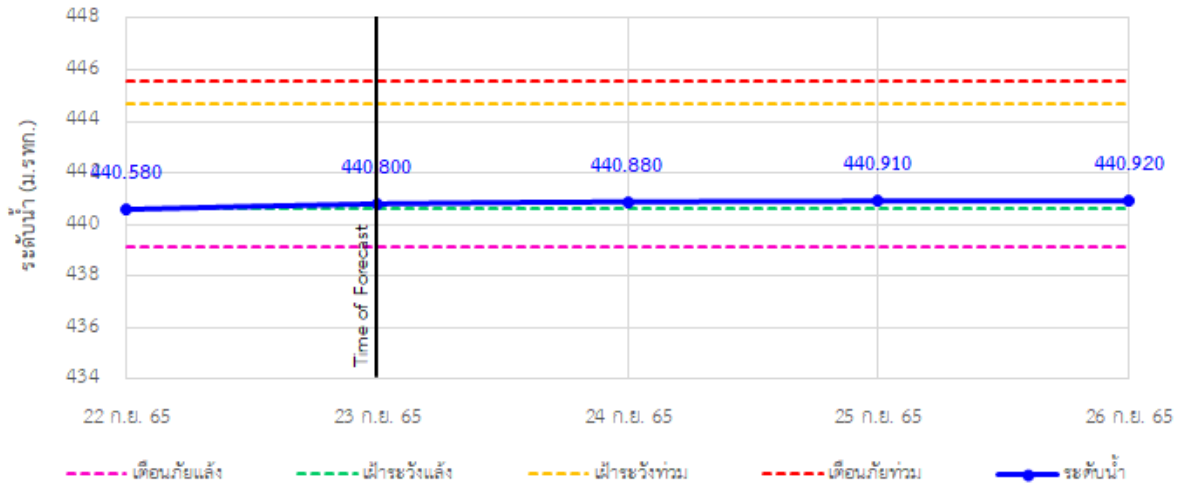

รายงานสถานการณ์ลุ่มน้ำกกและโขงเหนือ วันที่ 23 กันยายน 2565

TC030113 สะพานมิตรภาพแม่น้ำวาง-ท่าตอน ต.แม่ปางวาง อ.แม่เมาะ จ.เชียงใหม่