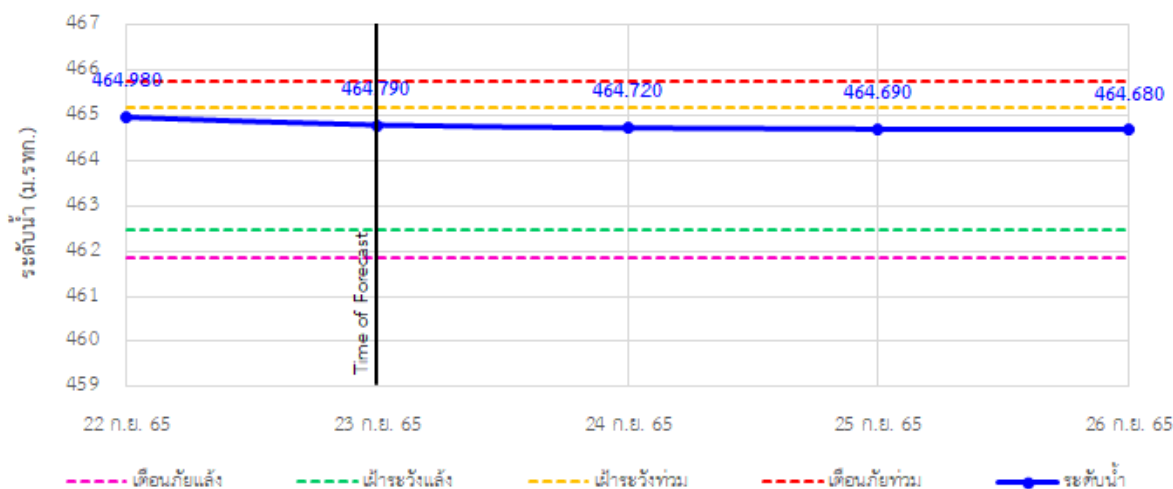

TC030115 สะพานสบกก

รายงานสถานการณ์ลุ่มน้ำกกและโขงเหนือ วันที่ 23 กันยายน 2565

TC020512 สะพานพระธรรมมิกราช

TC020805 สะพานบ้านป่าง่า

TC020903 สะพานบ้านห้วยยาว

TC020309 สะพานบ้านแม่คำสเปน

TC030227 สะพานบ้านสบมาว ต.เวียง อ.ฝาง จ.เชียงใหม่