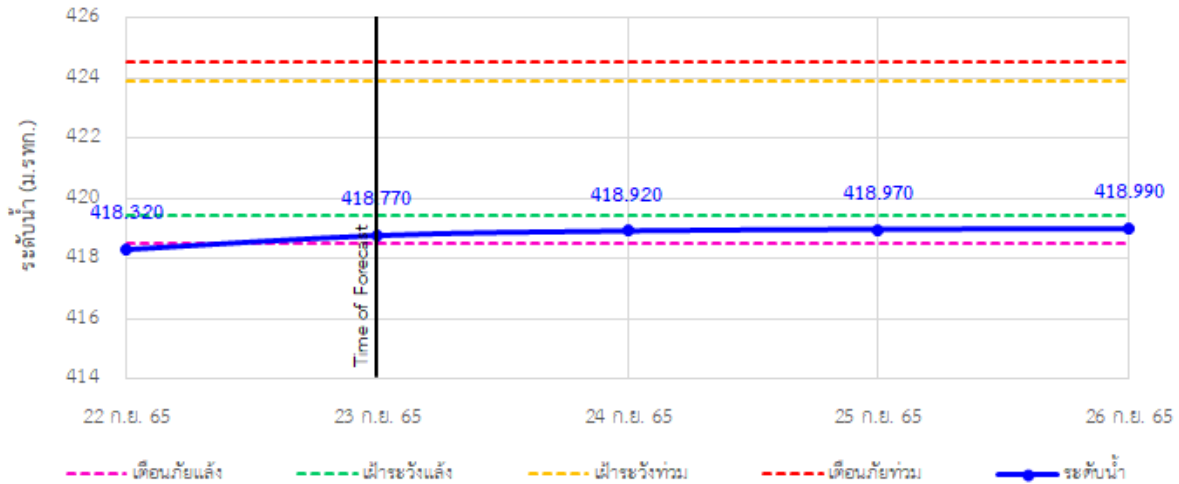

รายงานสถานการณ์ลุ่มน้ำกกและโขงเหนือ วันที่ 23 กันยายน 2565

TC030318 สะพานบ้านป่ารวก ต.ธารทอง อ.พาน จ.เชียงราย