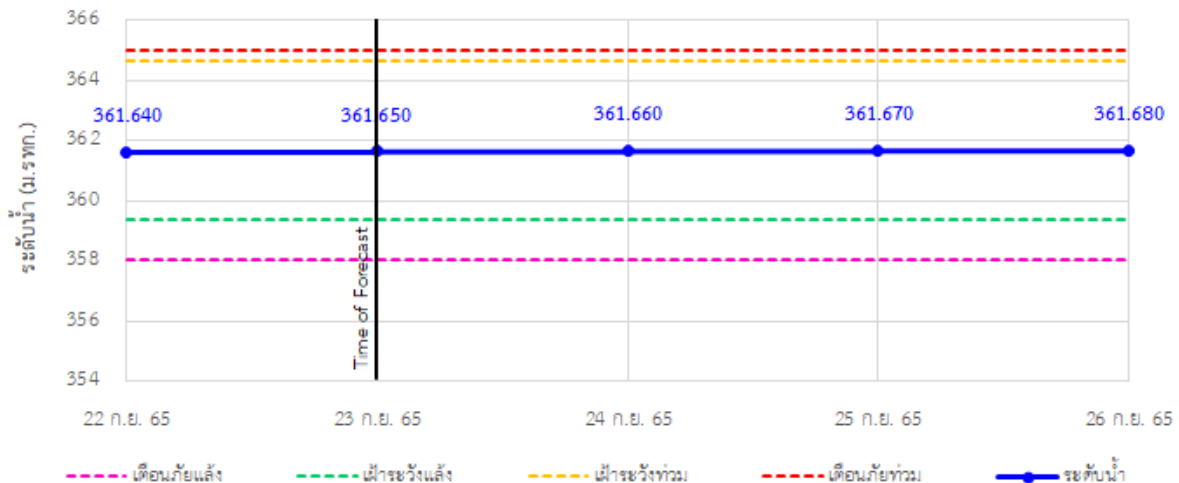

TC030115 สะพานสบกก ต.บ้านแซว อ.เชียงแสน จ.เชียงราย