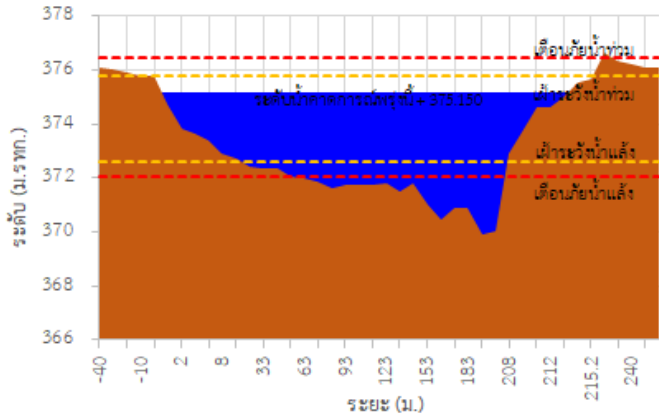

รายงานสถานการณ์ลุ่มน้ำกกและโขงเหนือ วันที่ 23 กันยายน 2565

TC020512 สะพานพระธรรมมิกราช