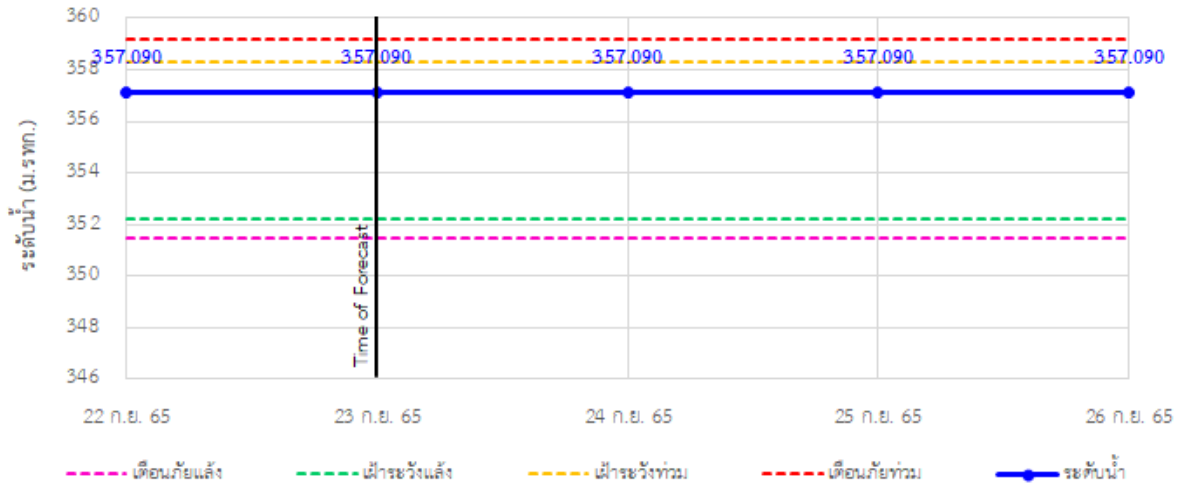

รายงานสถานการณ์ลุ่มน้ำกกและโขงเหนือ วันที่ 23 กันยายน 2565

TC020805 สะพานบ้านป่าช้า ต.เมืองราย อ.พญาเมืองราย จ.เชียงราย