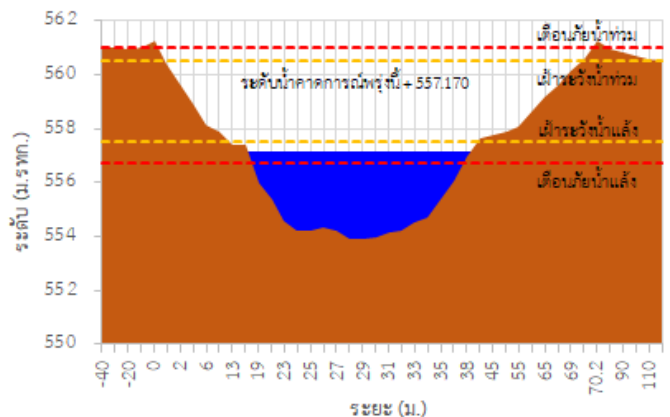

รายงานสถานการณ์ลุ่มน้ำกกและโขงเหนือ วันที่ 23 กันยายน 2565

TC030227 สะพานบ้านสมมา

TC030113 สะพานมิตรภาพแม่มาวาง-ท่าตอน

TC030114 สะพานพ่อขุนเม็งรายมหาราช

TC030317 สะพานบ้านสันมะเค็ด

TC030318 สะพานบ้านป่ารวก