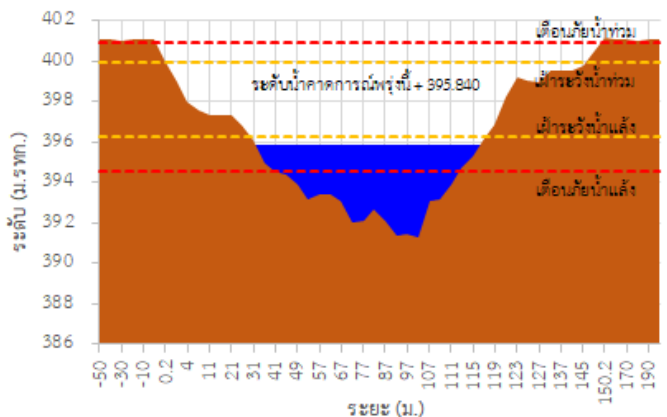

รายงานสถานการณ์ลุ่มน้ำกกและโขงเหนือ วันที่ 23 กันยายน 2565

TC030227 สะพานบ้านสมมา

TC030113 สะพานมิตรภาพแม่มาวาง-ท่าตอน

TC030114 สะพานพ่อขุนเม็งรายมหาราช

TC030317 สะพานบ้านสันมะเค็ด

TC030318 สะพานบ้านป่ารวก