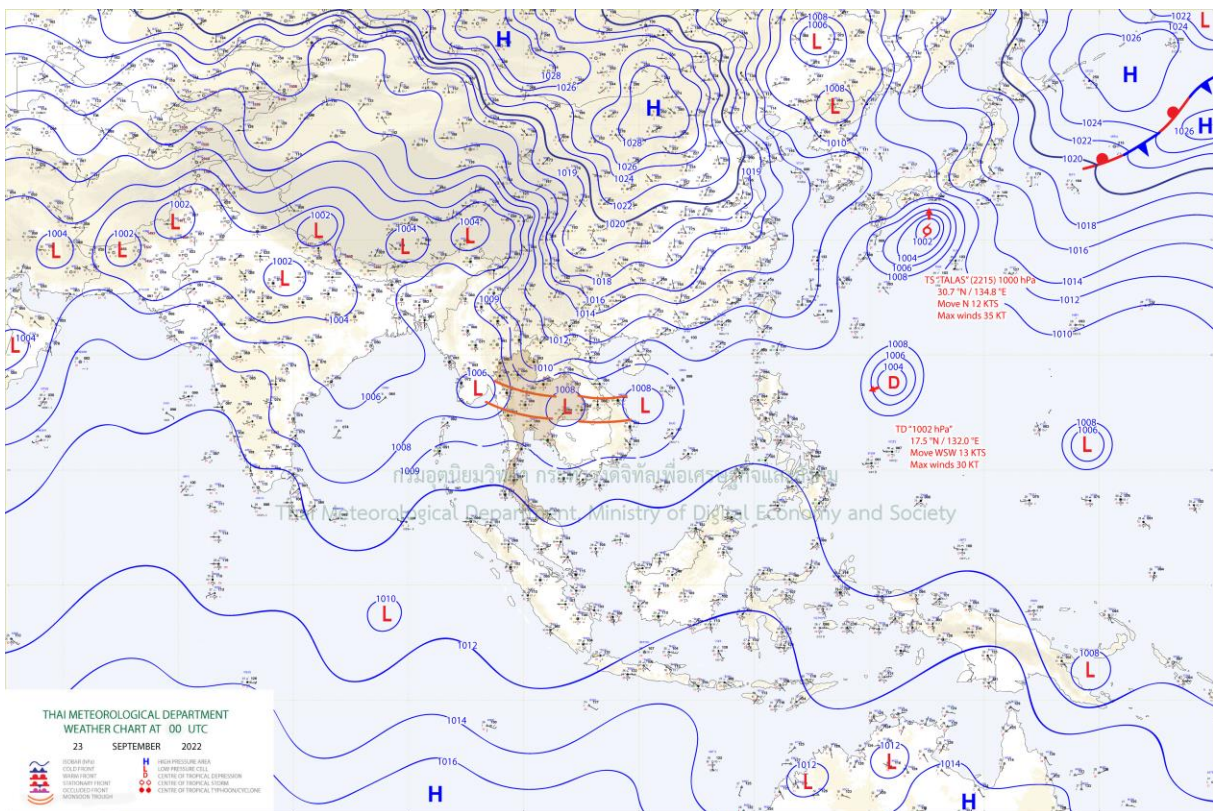

รายงานสถานการณ์ลุ่มน้ำกกและโขงเหนือ วันที่ 23 กันยายน 2565

1) สภาพภูมิอากาศ (ที่มา : กรมอุตุนิยมวิทยา)

สภาพอากาศวันนี้

พยากรณ์อากาศ 24 ชั่วโมงข้างหน้า ร่องมรสุมพาดผ่านภาคเหนือตอนล่าง ภาคกลาง และภาคตะวันออกเฉียงเหนือตอนล่าง เข้าสู่หย่อมความกดอากาศต่ำที่ปกคลุมบริเวณภาคตะวันออกเฉียงเหนือตอนล่าง ประกอบกับมรสุมตะวันตกเฉียงใต้ที่พัดปกคลุมทะเลอันดามัน ภาคใต้ และอ่าวไทยมีกำลังปานกลาง ลักษณะเช่นนี้ทำให้ประเทศไทยมีฝนตกหนักถึงหนักมากกับมีลมกระโชกแรงบางแห่งในภาคเหนือ ภาคตะวันออกเฉียงเหนือ ภาคกลางรวมทั้งกรุงเทพมหานครและปริมณฑล ภาคตะวันออก และภาคใต้ฝั่งตะวันตก ขอให้ประชาชนในบริเวณดังกล่าวระวังอันตรายจากฝนตกหนักและฝนที่ตกสะสม ซึ่งอาจทำให้เกิดน้ำท่วมฉับพลันและน้ำป่าไหลหลาก โดยเฉพาะพื้นที่ลาดเชิงเขาใกล้ทางน้ำไหลผ่านและพื้นที่ลุ่มในระยะนี้ไว้ด้วย

แผนที่อากาศ

รายงานสถานการณ์ลุ่มน้ำกกและโขงเหนือ วันที่ 23 กันยายน 2565

ภาพถ่ายดาวเทียม

เรดาร์ตรวจอากาศ

ภาพดาวเทียม : กลุ่มเมฆฝนบริเวณจังหวัดเชียงใหม่ เชียงราย ลำพูน ลำปาง กำแพงเพชร พิจิตร นครสวรรค์ เพชรบูรณ์ ชัยภูมิ มุกดาหาร มหาสารคาม กาฬสินธุ์ ร้อยเอ็ด ยโสธร อำนาจเจริญ อุบลราชธานี ศรีสะเกษ สุรินทร์ นครราชสีมา ลพบุรี สิงห์บุรี อ่างทอง จันทบุรี สุพรรณบุรี พังงา ภูเก็ต กระบี่ สงขลา