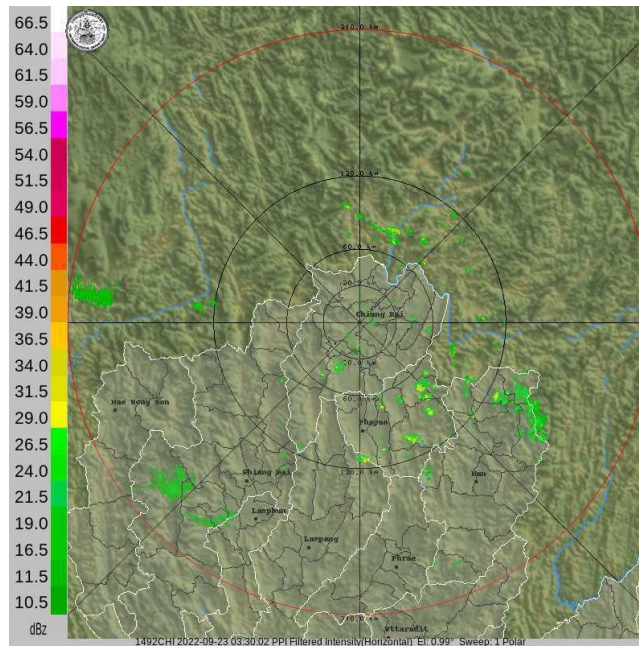

รายงานสถานการณ์ลุ่มน้ำกกและโขงเหนือ วันที่ 23 กันยายน 2565

1) สภาพภูมิอากาศ (ที่มา : กรมอุตุนิยมวิทยา)

สภาพอากาศวันนี้

พยากรณ์อากาศ 24 ชั่วโมงข้างหน้า ร่องมรสุมพาดผ่านภาคเหนือตอนล่าง ภาคกลาง และภาคตะวันออกเฉียงเหนือตอนล่าง เข้าสู่หย่อมความกดอากาศต่ำที่ปกคลุมบริเวณภาคตะวันออกเฉียงเหนือตอนล่าง ประกอบกับมรสุมตะวันตกเฉียงใต้ที่พัดปกคลุมทะเลอันดามัน ภาคใต้ และอ่าวไทยมีกำลังปานกลาง ลักษณะเช่นนี้ทำให้ประเทศไทยมีฝนตกหนักถึงหนักมากกับมีลมกระโชกแรงบางแห่งในภาคเหนือ ภาคตะวันออกเฉียงเหนือ ภาคกลางรวมทั้งกรุงเทพมหานครและปริมณฑล ภาคตะวันออก และภาคใต้ฝั่งตะวันตก ขอให้ประชาชนในบริเวณดังกล่าวระวังอันตรายจากฝนตกหนักและฝนที่ตกสะสม ซึ่งอาจทำให้เกิดน้ำท่วมฉับพลันและน้ำป่าไหลหลาก โดยเฉพาะพื้นที่ลาดเชิงเขาใกล้ทางน้ำไหลผ่านและพื้นที่ลุ่มในระยะนี้ไว้ด้วย

สภาพอากาศภาคเหนือ (เวลา 6:00 น.วันนี้ - 6:00 น.วันพรุ่งนี้)

มีฝนฟ้าคะนองร้อยละ 70 ของพื้นที่ กับมีฝนตกหนักและมีลมกระโชกแรงบางแห่ง บริเวณจังหวัดแม่ฮ่องสอน เชียงใหม่ เชียงราย ตาก สุโขทัย พิษณุโลก กำแพงเพชร พิจิตร และเพชรบูรณ์ อุณหภูมิต่ำสุด 21-24 องศาเซลเซียส อุณหภูมิสูงสุด 31-33 องศาเซลเซียส ลมแปรปรวน ความเร็ว 10-20 กม./ชม.

แผนที่อากาศ

รายงานสถานการณ์ลุ่มน้ำกกและโขงเหนือ วันที่ 23 กันยายน 2565

ภาพถ่ายดาวเทียม

เรดาร์ตรวจอากาศ

ภาพดาวเทียม : กลุ่มเมฆฝนบริเวณจังหวัดเชียงใหม่ เชียงราย ลำพูน ลำปาง กำแพงเพชร พิจิตร นครสวรรค์ เพชรบูรณ์ ชัยภูมิ มุกดาหาร มหาสารคาม กาฬสินธุ์ ร้อยเอ็ด ยโสธร อำนาจเจริญ อุบลราชธานี ศรีสะเกษ สุรินทร์ นครราชสีมา ลพบุรี สิงห์บุรี อ่างทอง จันทบุรี สุพรรณบุรี พังงา ภูเก็ต กระบี่ สงขลา