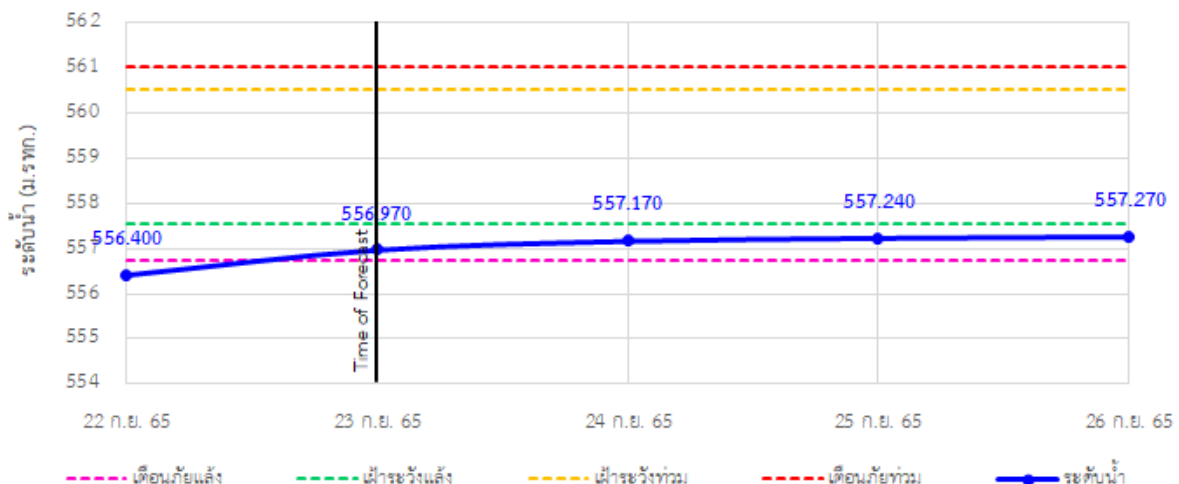

รายงานสถานการณ์ลุ่มน้ำกกและโขงเหนือ วันที่ 23 กันยายน 2565

TC030113 สะพานมิตรภาพแม่น้ำวาง-ท่าตอน ต.แม่ปางวาง อ.แม่เมาะ จ.เชียงใหม่

TC030114 สะพานพ่วงเมืองรามหาราช ต.แม่ยาว อ.เมืองเชียงราย จ.เชียงราย

TC030317 สะพานบ้านสันมะเค็ด ต.เวียงกาหลง อ.เวียงป่าเป้า จ.เชียงราย