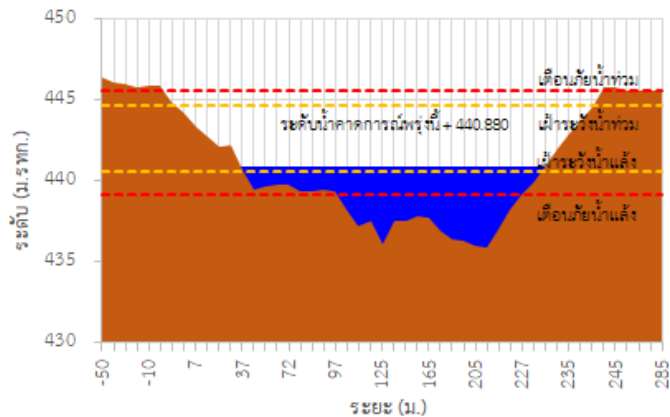

TC030113 สะพานมิตรภาพแม่มาวาง-ท่าตอน