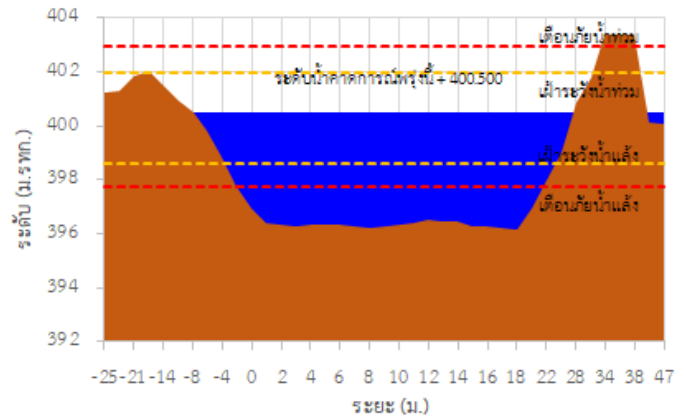

TC030115 สะพานสบกก

รายงานสถานการณ์ลุ่มน้ำกกและโขงเหนือ วันที่ 23 กันยายน 2565

TC020512 สะพานพระธรรมมิกราช

TC020805 สะพานบ้านป่าง่า

TC020903 สะพานบ้านห้วยยาว

TC020309 สะพานบ้านแม่คำสเปน

TC030227 สะพานบ้านสบมาว ต.เวียง อ.ฝาง จ.เชียงใหม่