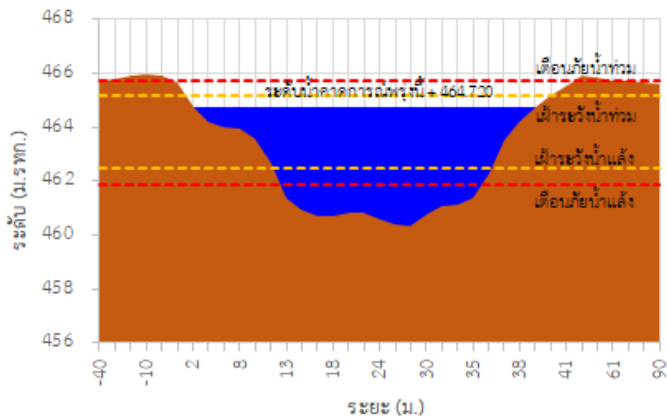

รายงานสถานการณ์ลุ่มน้ำกกและโขงเหนือ วันที่ 23 กันยายน 2565

TC030227 สะพานบ้านสมมา