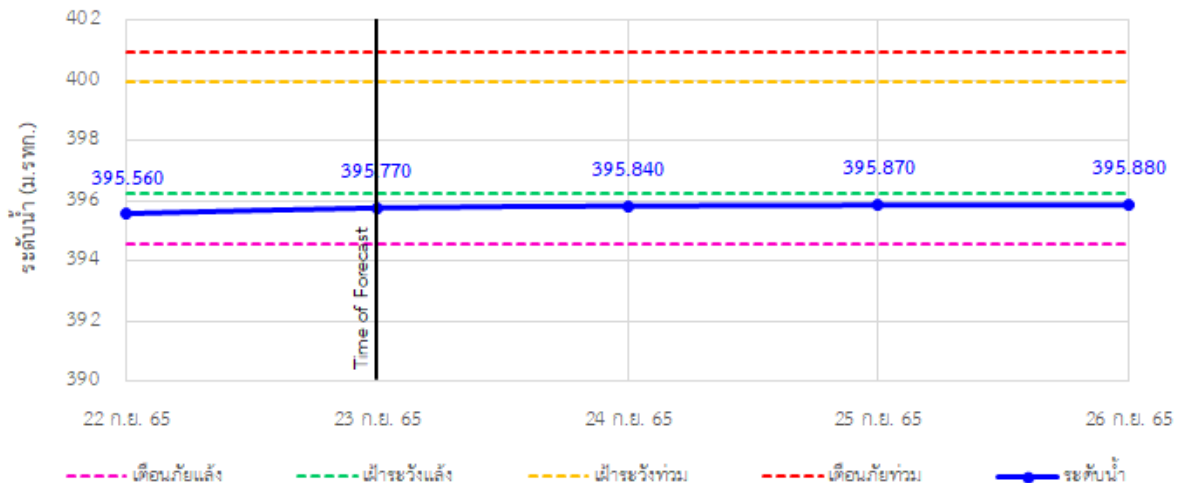

TC030114 สะพานพ่วงเมืองรามหาราช ต.แม่ยาว อ.เมืองเชียงราย จ.เชียงราย