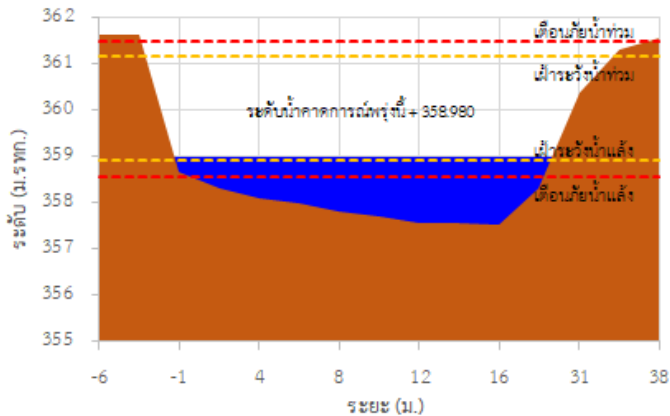

TC030115 สะพานสบกก

รายงานสถานการณ์ลุ่มน้ำกกและโขงเหนือ วันที่ 23 กันยายน 2565

TC020512 สะพานพระธรรมมิกราช

TC020805 สะพานบ้านป่าง่า

TC020903 สะพานบ้านห้วยยาว

TC020309 สะพานบ้านแม่คำสเปน

TC030227 สะพานบ้านสบมาว ต.เวียง อ.ฝาง จ.เชียงใหม่