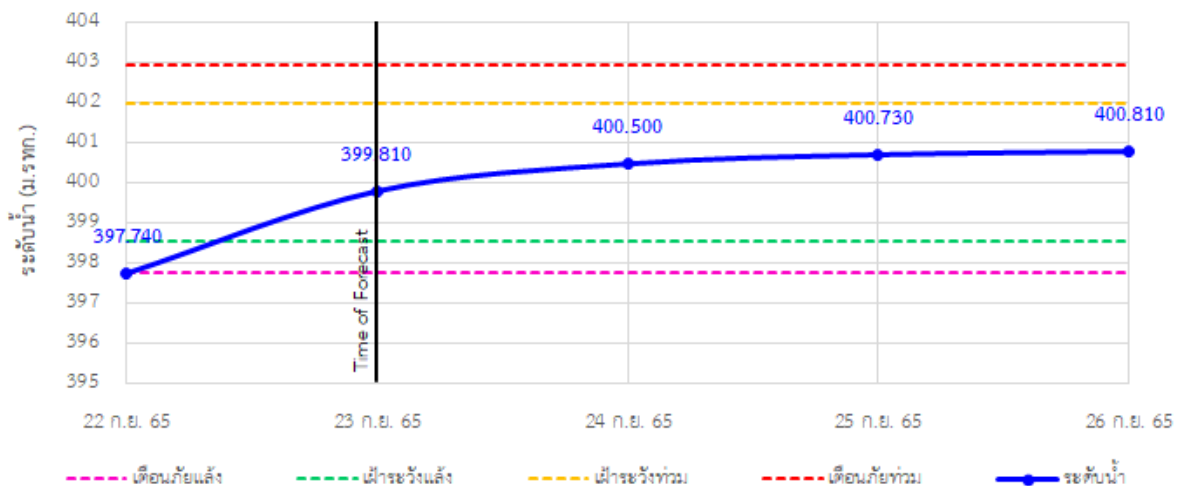

รายงานสถานการณ์ลุ่มน้ำกกและโขงเหนือ วันที่ 23 กันยายน 2565

TC020805 สะพานบ้านป่าช้า ต.เมืองราย อ.พญาเมืองราย จ.เชียงราย

TC020903 สะพานบ้านห้วยงาว ต.ห้วยงาว อ.เวียงแก่น จ.เชียงราย

TC020309 สะพานบ้านแม่คำสเปิน ต.แม่คำ อ.แม่จัน จ.เชียงราย