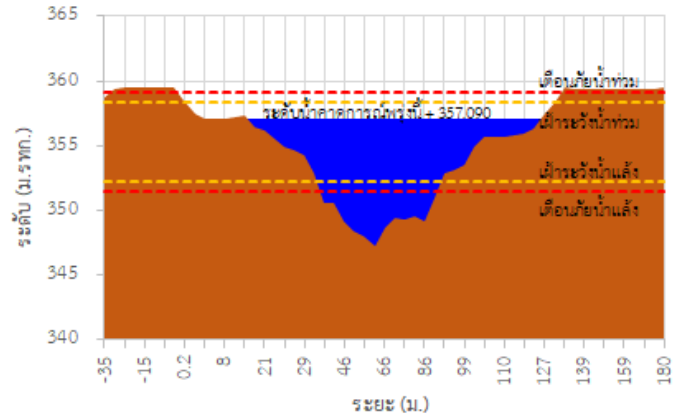

TC030115 สะพานสบกก

รายงานสถานการณ์ลุ่มน้ำกกและโขงเหนือ วันที่ 23 กันยายน 2565

TC020512 สะพานพระธรรมมิกราช

TC020805 สะพานบ้านป่าง่า

TC020903 สะพานบ้านห้วยยาว

TC020309 สะพานบ้านแม่คำสเปน

TC030227 สะพานบ้านสบมาว ต.เวียง อ.ฝาง จ.เชียงใหม่