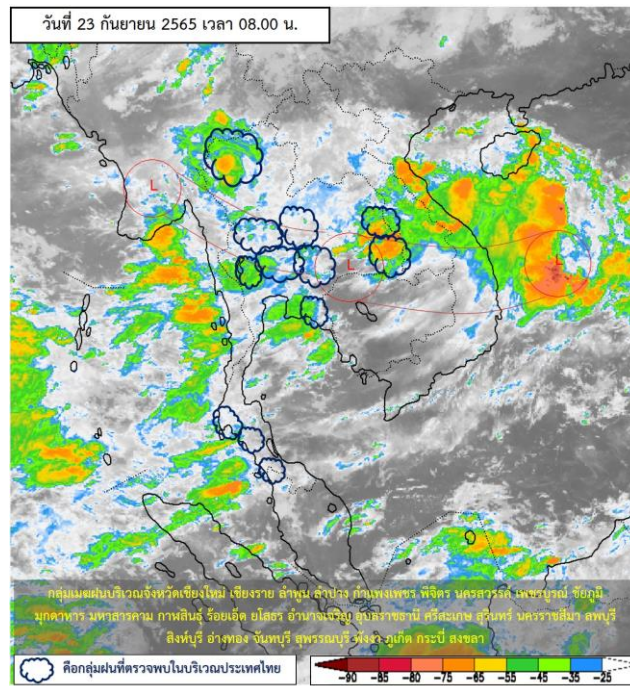

รายงานสถานการณ์ลุ่มน้ำกกและโขงเหนือ วันที่ 23 กันยายน 2565

ภาพถ่ายดาวเทียม