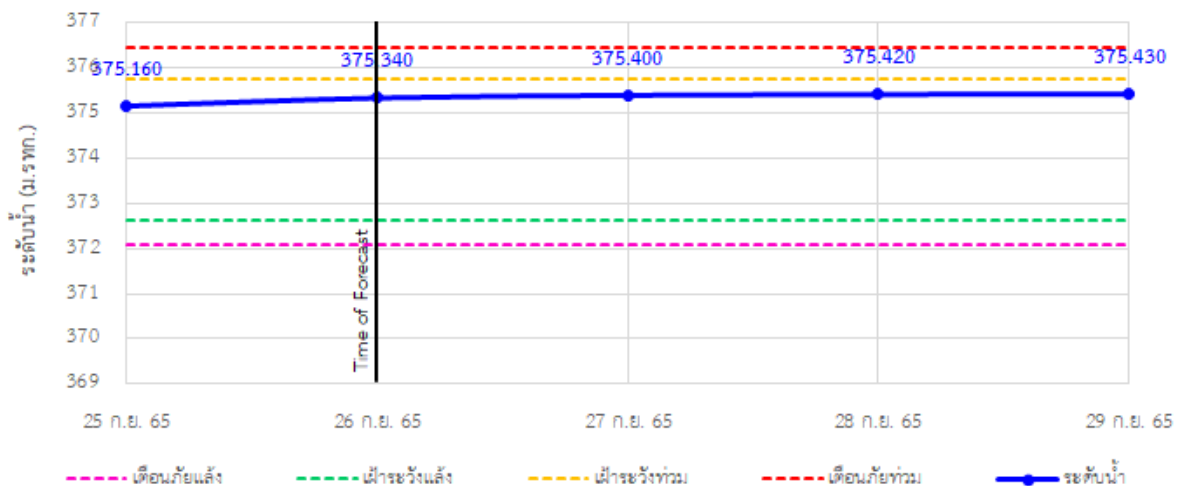

รายงานสถานการณ์ลุ่มน้ำกกและโขงเหนือ วันที่ 26 กันยายน 2565

TC030318 สะพานบ้านป่ารวก ต.ธารทอง อ.พาน จ.เชียงราย

TC030115 สะพานสบกก ต.บ้านแซว อ.เชียงแสน จ.เชียงราย

TC020512 สะพานพระธรรมมิกราช ต.ห้วยลาน อ.ดอกคำใต้ จ.พะเยา