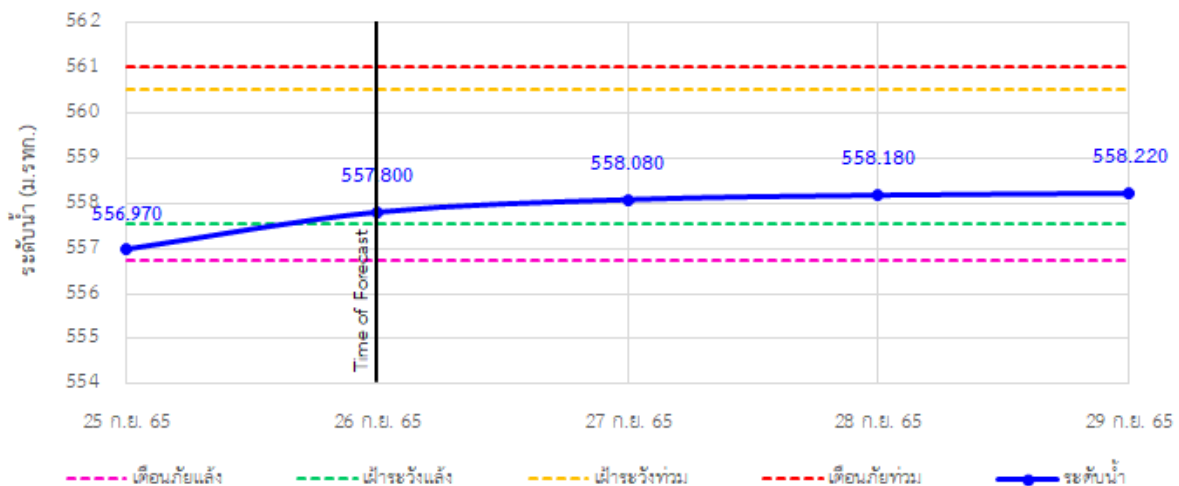

รายงานสถานการณ์ลุ่มน้ำกกและโขงเหนือ วันที่ 26 กันยายน 2565

TC030113 สะพานมิตรภาพแม่น้ำวาง-ท่าตอน ต.แม่ปางวาง อ.แม่เมาะ จ.เชียงใหม่

TC030114 สะพานพ่วงเมืองรามหาราช ต.แม่ยาว อ.เมืองเชียงราย จ.เชียงราย

TC030317 สะพานบ้านสันมะเค็ด ต.เวียงกาหลง อ.เวียงป่าเป้า จ.เชียงราย