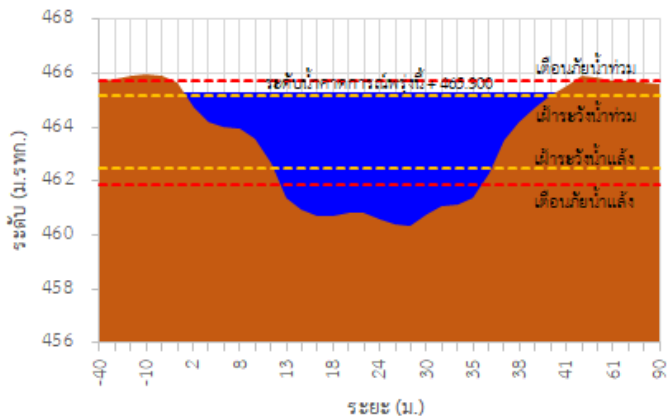

รายงานสถานการณ์ลุ่มน้ำกกและโขงเหนือ วันที่ 26 กันยายน 2565

TC030227 สะพานบ้านสบมาว