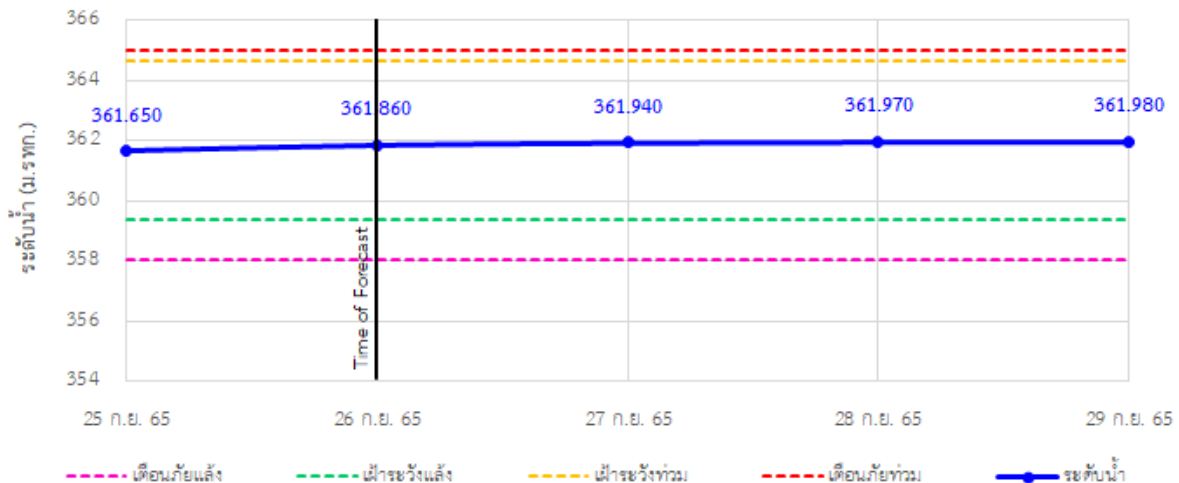

TC030115 สะพานสบกก ต.บ้านแซว อ.เชียงแสน จ.เชียงราย