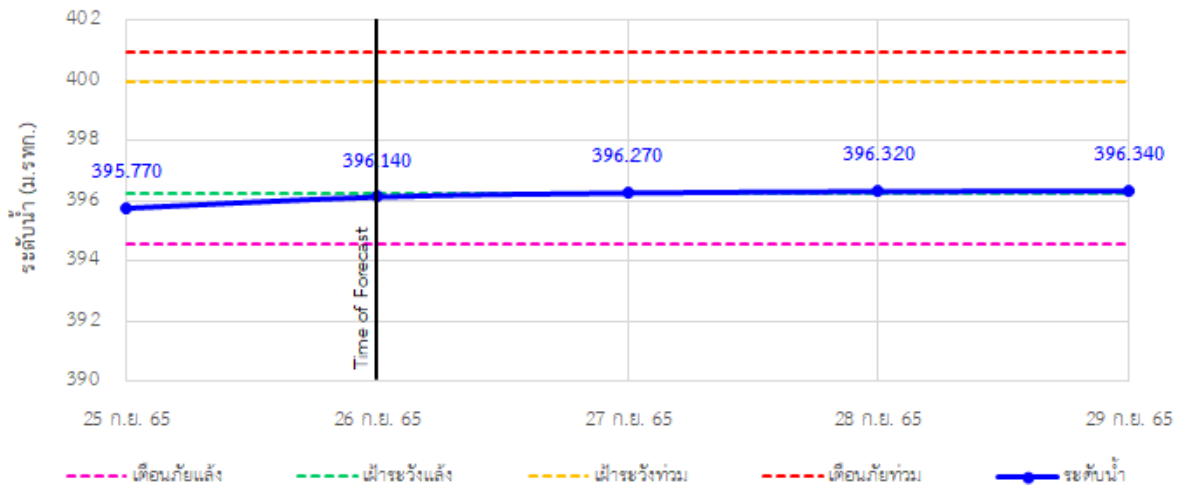

TC030114 สะพานพ่วงเมืองรามหาราช ต.แม่ยาว อ.เมืองเชียงราย จ.เชียงราย