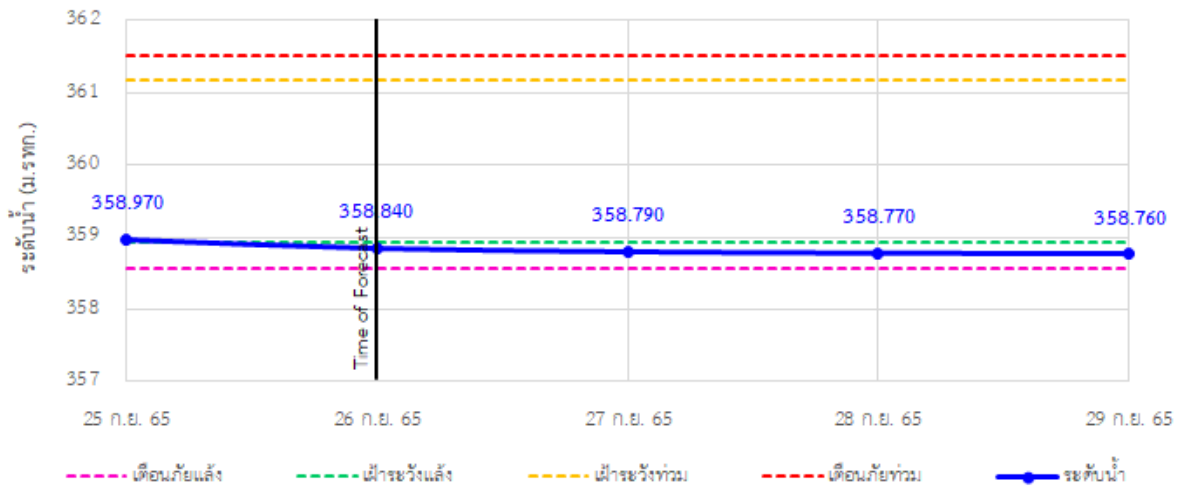

TC020903 สะพานบ้านห้วยงาว ต.ห้วยงาว อ.เวียงแก่น จ.เชียงราย