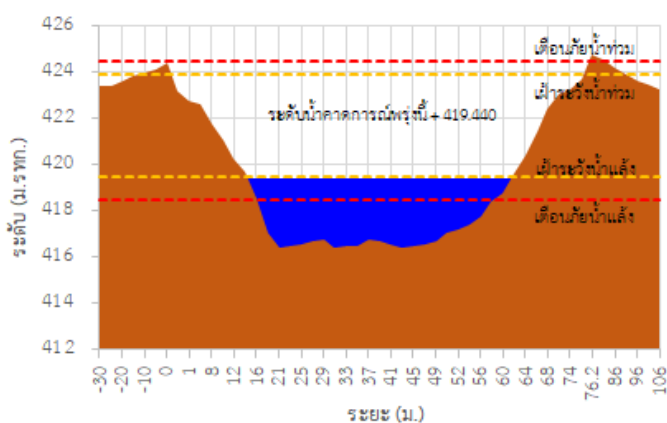

TC030318 สะพานบ้านป่ารวก