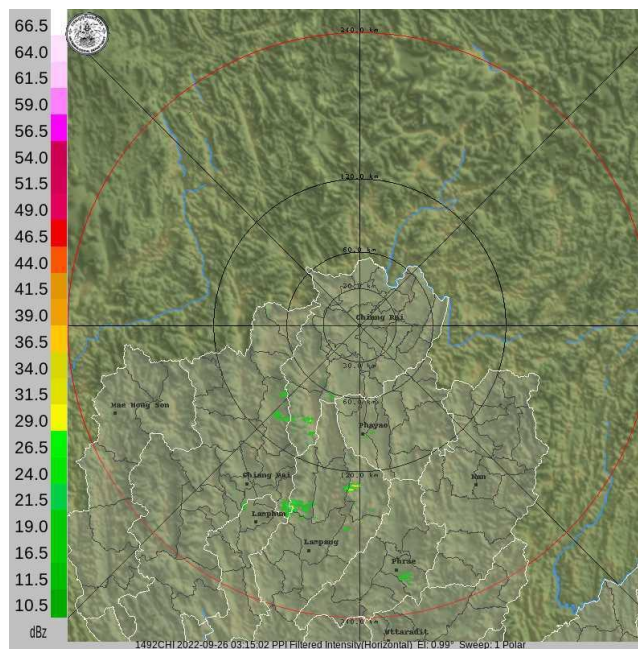

รายงานสถานการณ์ลุ่มน้ำกกและโขงเหนือ วันที่ 26 กันยายน 2565

ภาพถ่ายดาวเทียม

เรดาร์ตรวจอากาศ

ภาพดาวเทียม : กลุ่มเมฆฝนบริเวณจังหวัดแม่ฮ่องสอน เชียงใหม่ ลำพูน ลำปาง พิจิตร โลก อำแพงเพชร นครสวรรค์ เลย นครราชสีมา สระบุรี ฉะเชิงเทรา ชลบุรี ระยอง จันทบุรี ตราด อ่างทอง ออยุธยา ปทุมธานี นนทบุรี กรุงเทพฯ สมุทรปราการ นครปฐม สมุทรสงคราม สมุทรสาคร กาญจนบุรี สุพรรณบุรี ราชบุรี เพชรบุรี ประจวบคีรีขันธ์

ภาพเรดาร์ : เวลา 08.00 น. พบกลุ่มเมฆฝนบริเวณจังหวัดเชียงใหม่ เชียงราย ลำปาง

ระบบติดตามสถานการณ์น้ำทางไกลอัตโนมัติ

ศูนย์ป้องกันวิกฤติน้ำ กรมทรัพยากรน้ำ กระทรวงทรัพยากรธรรมชาติและสิ่งแวดล้อม

180/3 ถนนพระรามที่ 6 ซอย 34 แขวงสามเสนใน เขตพญาไท กรุงเทพมหานคร 10400 โทรศัพท์ 0 2271 6000