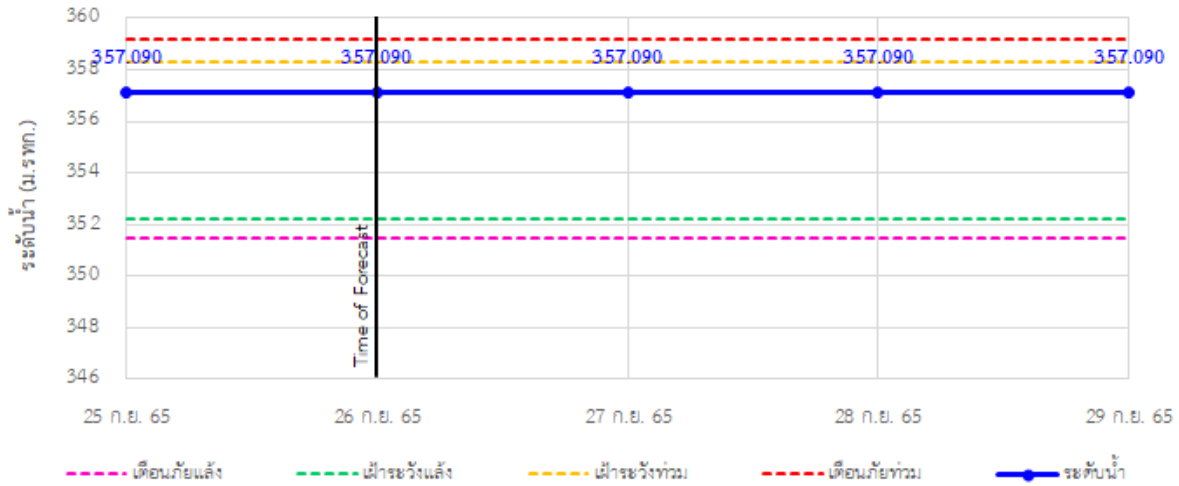

รายงานสถานการณ์ลุ่มน้ำกกและโขงเหนือ วันที่ 26 กันยายน 2565

TC020805 สะพานบ้านป่าช้า ต.เมืองราย อ.พญาเมืองราย จ.เชียงราย