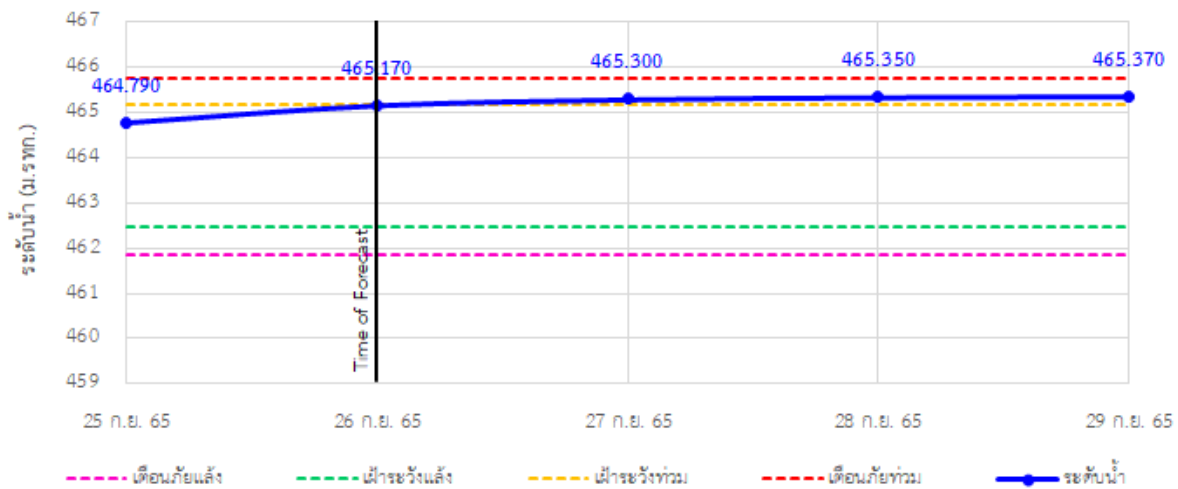

TC030115 สะพานสบกก

รายงานสถานการณ์ลุ่มน้ำกกและโขงเหนือ วันที่ 26 กันยายน 2565

TC020512 สะพานพระธรรมมิกราช

TC020805 สะพานบ้านป่าง่า

TC020903 สะพานบ้านห้วยยาว

TC020309 สะพานบ้านแม่คำสเปน

TC030227 สะพานบ้านสบมาว ต.เวียง อ.ฝาง จ.เชียงใหม่