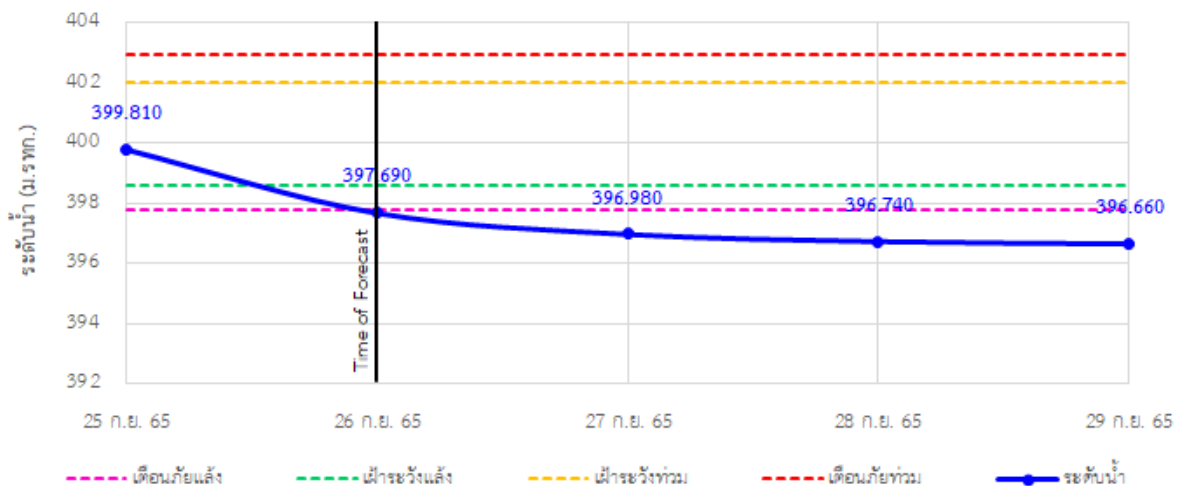

รายงานสถานการณ์ลุ่มน้ำกกและโขงเหนือ วันที่ 26 กันยายน 2565

TC020805 สะพานบ้านป่าช้า ต.เมืองราย อ.พญาเมืองราย จ.เชียงราย

TC020903 สะพานบ้านห้วยงาว ต.ห้วยงาว อ.เวียงแก่น จ.เชียงราย

TC020309 สะพานบ้านแม่คำสเปิน ต.แม่คำ อ.แม่จัน จ.เชียงราย