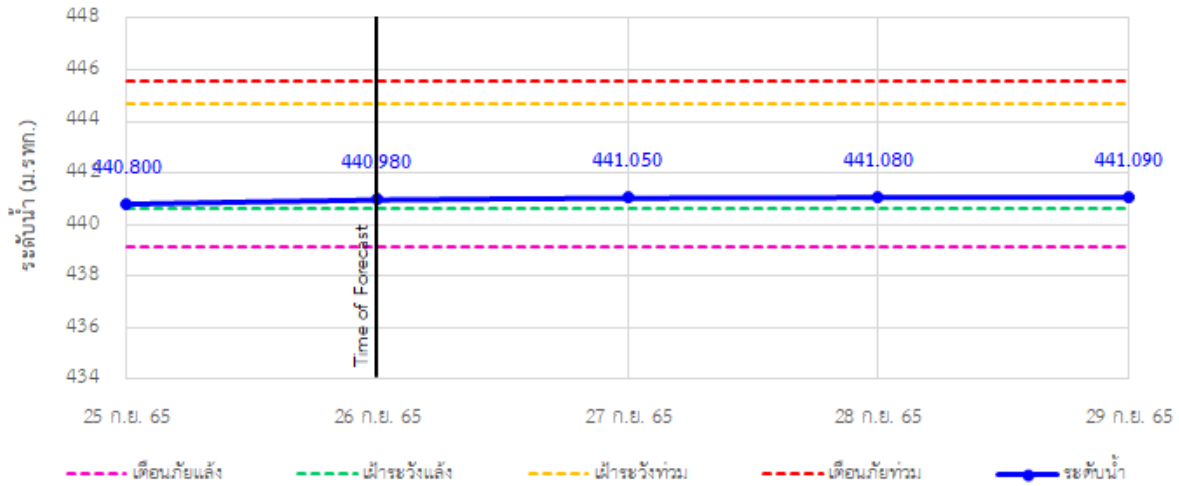

รายงานสถานการณ์ลุ่มน้ำกกและโขงเหนือ วันที่ 26 กันยายน 2565

TC030113 สะพานมิตรภาพแม่น้ำวาง-ท่าตอน ต.แม่ปางวาง อ.แม่เมาะ จ.เชียงใหม่