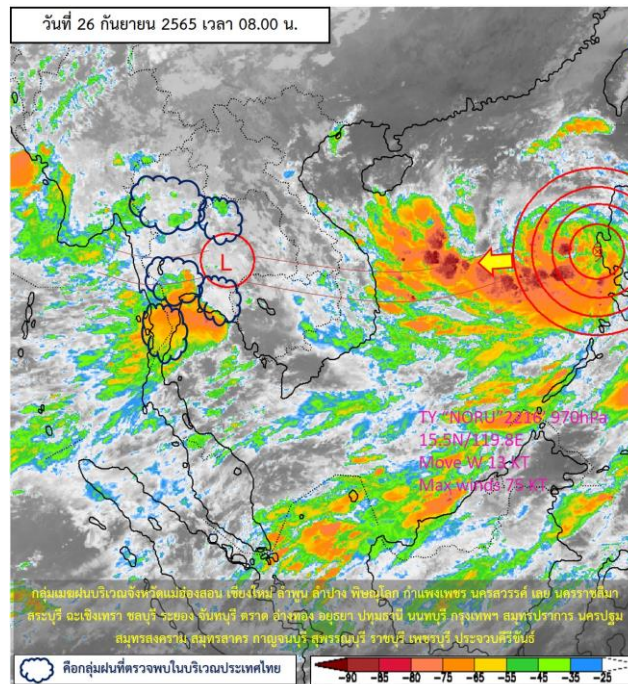

รายงานสถานการณ์ลุ่มน้ำกกและโขงเหนือ วันที่ 26 กันยายน 2565

ภาพถ่ายดาวเทียม

เรดาร์ตรวจอากาศ

ภาพดาวเทียม : กลุ่มเมฆฝนบริเวณจังหวัดแม่ฮ่องสอน เชียงใหม่ ลำพูน ลำปาง พิจิตร โลก อำแพงเพชร นครสวรรค์ เลย นครราชสีมา สระบุรี ฉะเชิงเทรา ชลบุรี ระยอง จันทบุรี ตราด อ่างทอง ออยุธยา ปทุมธานี นนทบุรี กรุงเทพฯ สมุทรปราการ นครปฐม สมุทรสงคราม สมุทรสาคร กาญจนบุรี สุพรรณบุรี ราชบุรี เพชรบุรี ประจวบคีรีขันธ์