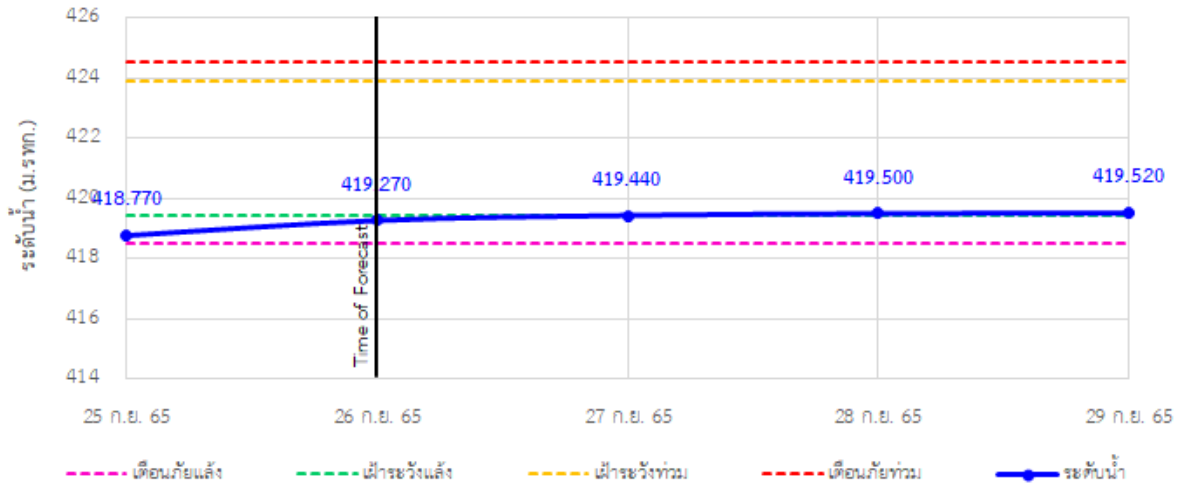

รายงานสถานการณ์ลุ่มน้ำกกและโขงเหนือ วันที่ 26 กันยายน 2565

TC030318 สะพานบ้านป่ารวก ต.ธารทอง อ.พาน จ.เชียงราย