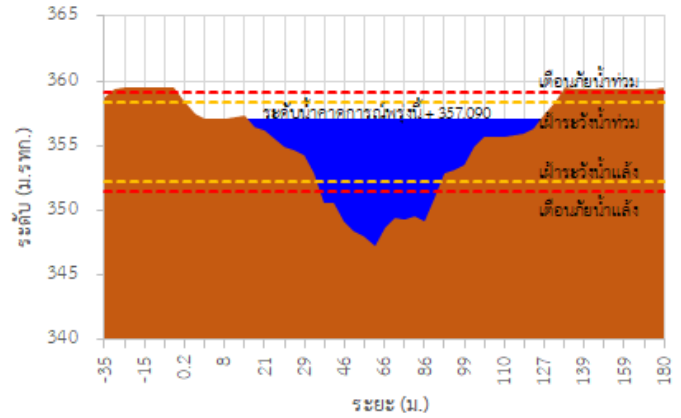

TC030115 สะพานสบกก

รายงานสถานการณ์ลุ่มน้ำกกและโขงเหนือ วันที่ 26 กันยายน 2565

TC020512 สะพานพระธรรมมิกราช

TC020805 สะพานบ้านป่าง่า

TC020903 สะพานบ้านห้วยยาว

TC020309 สะพานบ้านแม่คำสเปน

TC030227 สะพานบ้านสบมาว ต.เวียง อ.ฝาง จ.เชียงใหม่