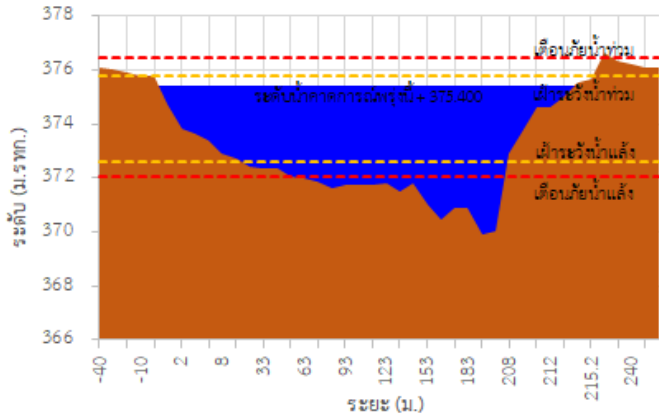

รายงานสถานการณ์ลุ่มน้ำกกและโขงเหนือ วันที่ 26 กันยายน 2565

TC020512 สะพานพระธรรมมิกราช