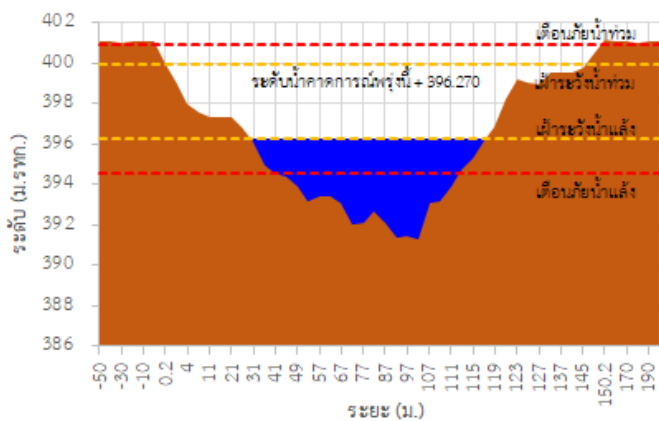

TC030114 สะพานพ่อบึงเมืองรามหาราช