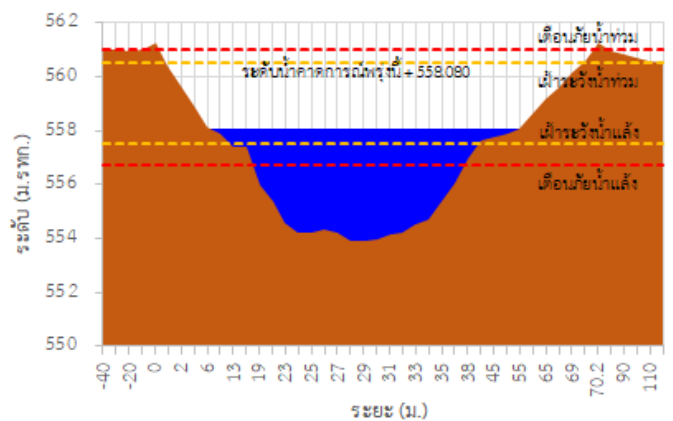

TC030317 สะพานบ้านสันมะเค็ด