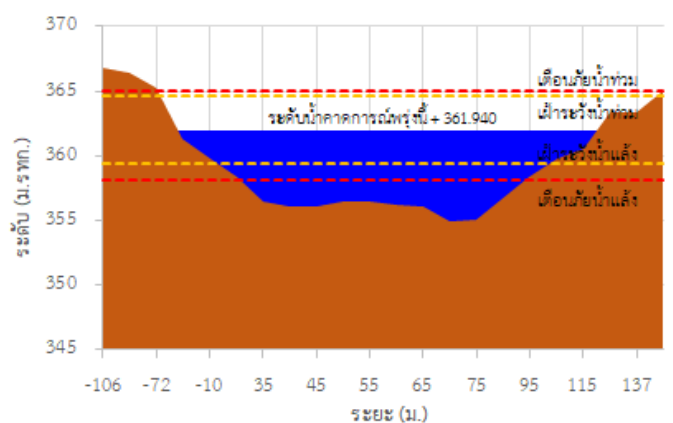

TC030115 สะพานสบกก