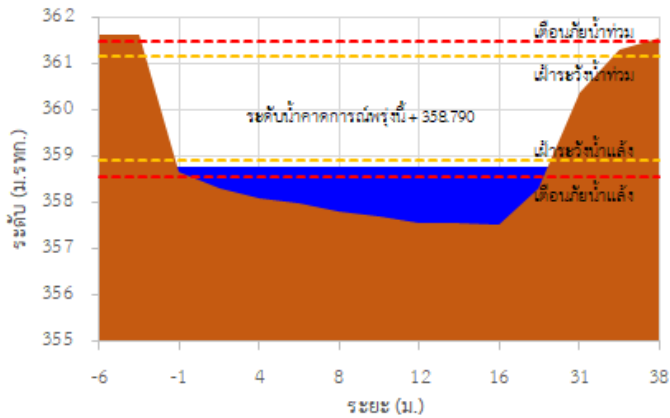

TC030115 สะพานสบกก

รายงานสถานการณ์ลุ่มน้ำกกและโขงเหนือ วันที่ 26 กันยายน 2565

TC020512 สะพานพระธรรมมิกราช

TC020805 สะพานบ้านป่าง่า

TC020903 สะพานบ้านห้วยยาว

TC020309 สะพานบ้านแม่คำสเปน

TC030227 สะพานบ้านสบมาว ต.เวียง อ.ฝาง จ.เชียงใหม่