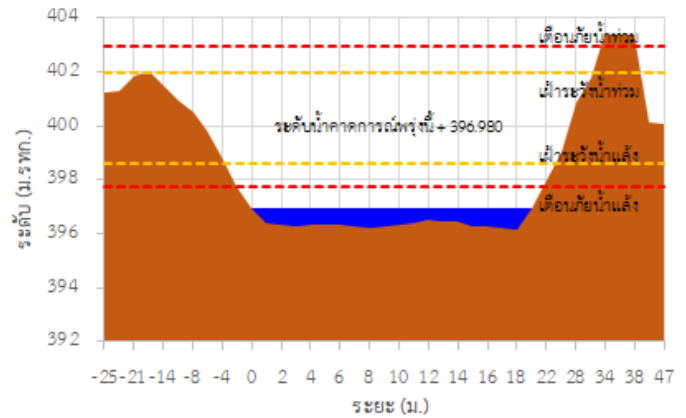

TC030115 สะพานสบกก

รายงานสถานการณ์ลุ่มน้ำกกและโขงเหนือ วันที่ 26 กันยายน 2565

TC020512 สะพานพระธรรมมิกราช

TC020805 สะพานบ้านป่าง่า

TC020903 สะพานบ้านห้วยยาว

TC020309 สะพานบ้านแม่คำสเปน

TC030227 สะพานบ้านสบมาว ต.เวียง อ.ฝาง จ.เชียงใหม่