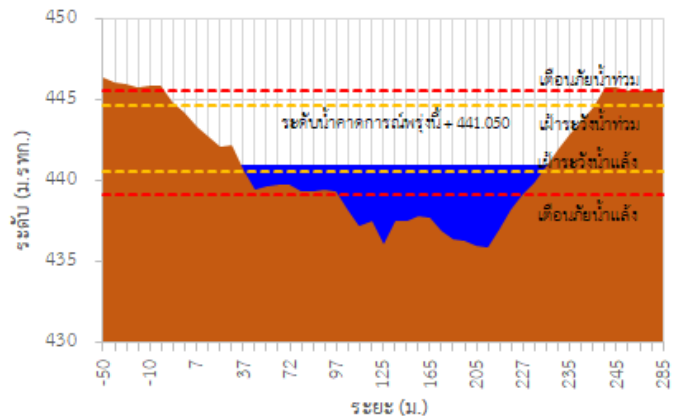

TC030113 สะพานมิตรภาพแม่ลาวง-ท่าตอน