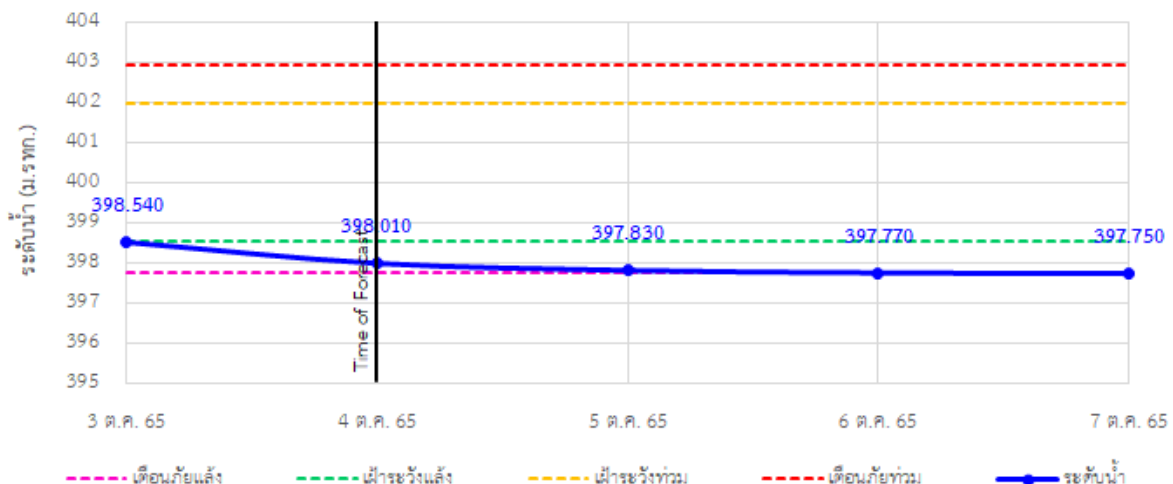

รายงานสถานการณ์ลุ่มน้ำกกและโขงเหนือ วันที่ 4 ตุลาคม 2565

TC020805 สะพานบ้านป่าช้า ต.เมืองราย อ.พญาเม็งราย จ.เชียงราย

TC020903 สะพานบ้านห้วยงาว ต.ห้วยงาว อ.เวียงแก่น จ.เชียงราย

TC020309 สะพานบ้านแม่คำสบเป็น ต.แม่คำ อ.แม่จัน จ.เชียงราย