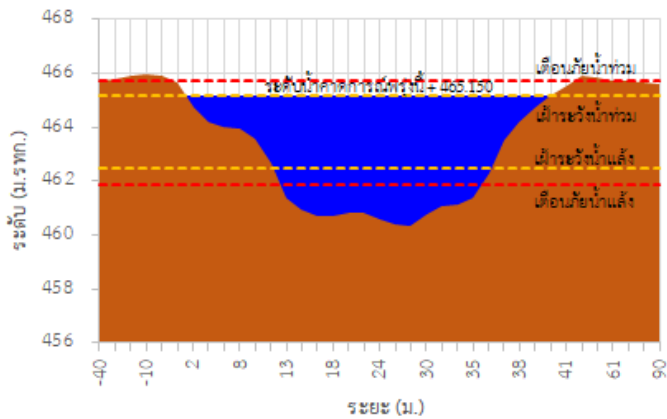

รายงานสถานการณ์ลุ่มน้ำกและโขงเหนือ วันที่ 4 ตุลาคม 2565

TC030227 สะพานบ้านสมมา