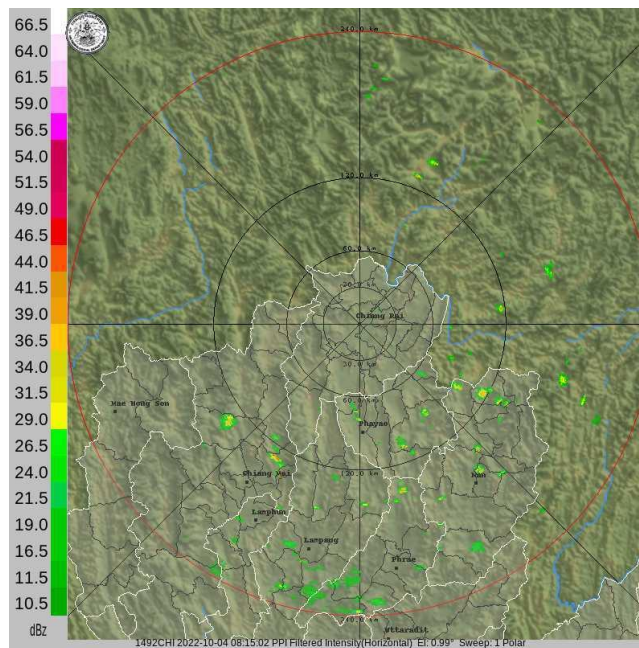

สำหรับคลื่นลมบริเวณทะเลอันดามันตอนบนมีกำลังปานกลาง โดยทะเลอันดามันตอนบนมีคลื่นสูง 1-2 เมตร บริเวณที่มีฝนฟ้าคะนองคลื่นสูงมากกว่า 2 เมตร ส่วนทะเลอันดามันตอนล่างและอ่าวไทยมีคลื่นสูงประมาณ 1 เมตร บริเวณที่มีฝนฟ้าคะนองคลื่นสูงมากกว่า 1 เมตร ขอให้ชาวเรือในบริเวณดังกล่าวเดินเรือด้วยความระมัดระวังบริเวณที่มีฝนฟ้าคะนอง

อนึ่งในช่วงวันที่ 5-9 ต.ค. 65 บริเวณความกดอากาศสูงหรือมวลอากาศเย็นจากประเทศจีนจะแผ่ลงมาปกคลุมบริเวณภาคเหนือตอนบน ภาคตะวันออกเฉียงเหนือตอนบน และทะเลจีนใต้

สภาพอากาศภาคเหนือ (เวลา 6:00 น.วันนี้ - 6:00 น.วันพรุ่งนี้)

มีฝนฟ้าคะนองร้อยละ 60 ของพื้นที่ และมีฝนตกหนักบางแห่ง บริเวณจังหวัดตาก กำแพงเพชร พิจิตร และเพชรบูรณ์ อุณหภูมิต่ำสุด 22-25 องศาเซลเซียส อุณหภูมิสูงสุด 30-34 องศาเซลเซียส ลมตะวันออกเฉียงใต้ ความเร็ว 10-20 กม./ชม.

แผนที่อากาศ

รายงานสถานการณ์ลุ่มน้ำกกและโขงเหนือ วันที่ 4 ตุลาคม 2565

ภาพถ่ายดาวเทียม

เรดาร์ตรวจอากาศ

ภาพดาวเทียม : กลุ่มเมฆฝนบริเวณจังหวัดเลย หนองบัวลำภู อุตรธานี เพชรบุรี ประจวบคีรีขันธ์ ภูเก็ต

ภาพเรดาร์ : เวลา 08.00 น. พบกลุ่มเมฆฝนบริเวณจังหวัด เชียงใหม่ พะเยา ลำพูน ลำปาง แพร่ น่าน