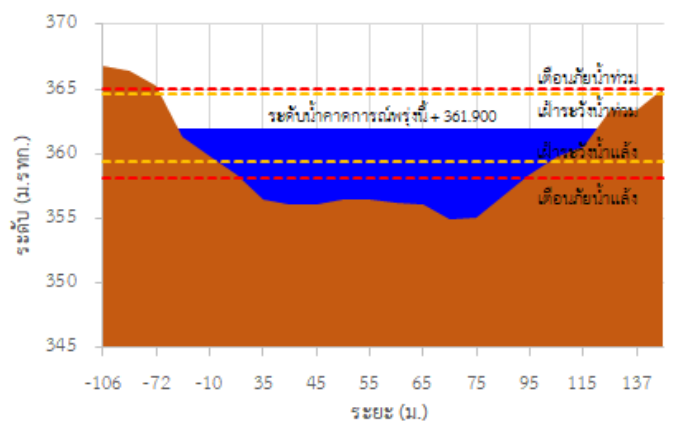

รายงานสถานการณ์ลุ่มน้ำกและโขงเหนือ วันที่ 4 ตุลาคม 2565

TC030227 สะพานบ้านสมมา

TC030113 สะพานมิตรภาพแม่น้ำแคว-ท่าตอน

TC030114 สะพานพ่อยืนเมืองรามหาราช

TC030317 สะพานบ้านสันมะเค็ด

TC030318 สะพานบ้านป่ารวก

TC030115 สะพานสบกก