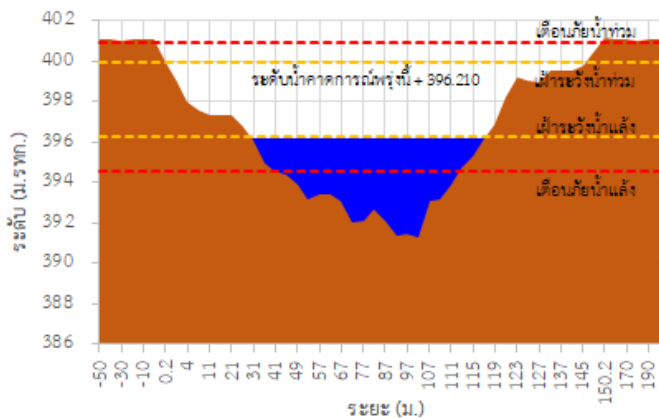

TC030114 สะพานพ่อยืนเมืองรามหาราช