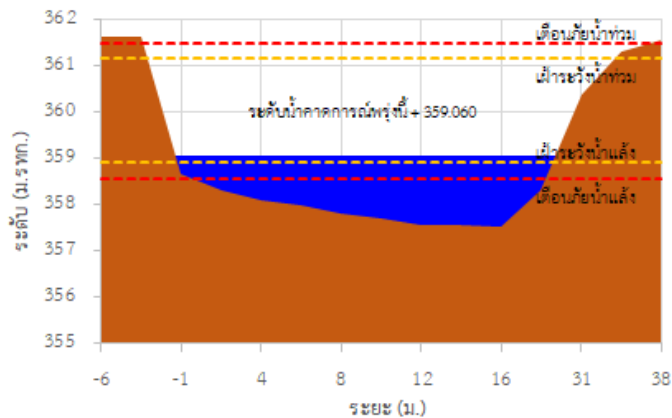

รายงานสถานการณ์ลุ่มน้ำกกและโขงเหนือ วันที่ 4 ตุลาคม 2565

TC020512 สะพานพระธรรมมิกราช

TC020805 สะพานบ้านป่าง่า

TC020903 สะพานบ้านห้วยยาว

TC020309 สะพานบ้านแม่คำสเปน

TC030227 สะพานบ้านสบมาว ต.เวียง อ.ฝาง จ.เชียงใหม่