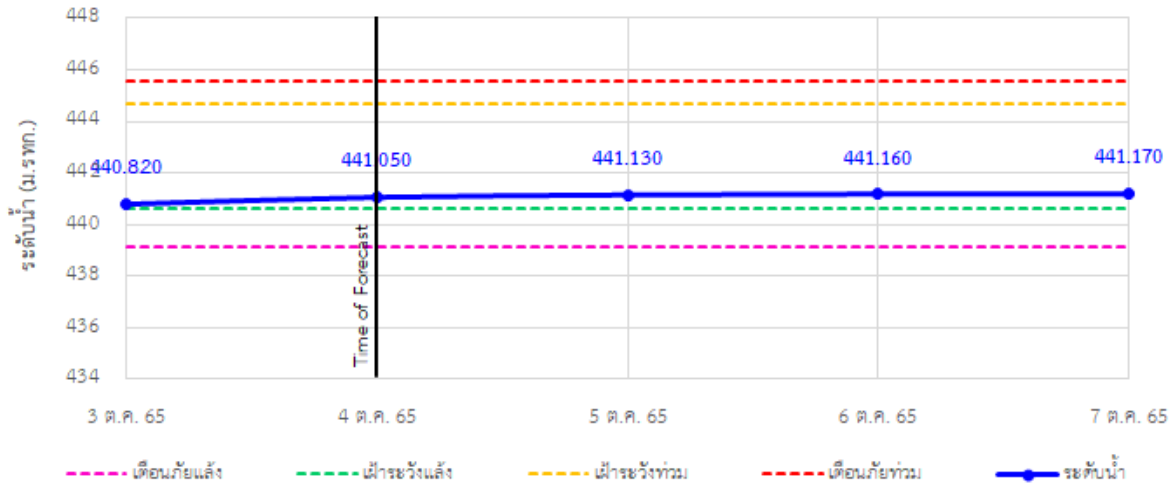

รายงานสถานการณ์ลุ่มน้ำกกและโขงเหนือ วันที่ 4 ตุลาคม 2565

TC030113 สะพานมิตรภาพแม่น้ำวาง-ท่าตอน ต.แม่ปางวาง อ.แม่เมาะ จ.เชียงใหม่