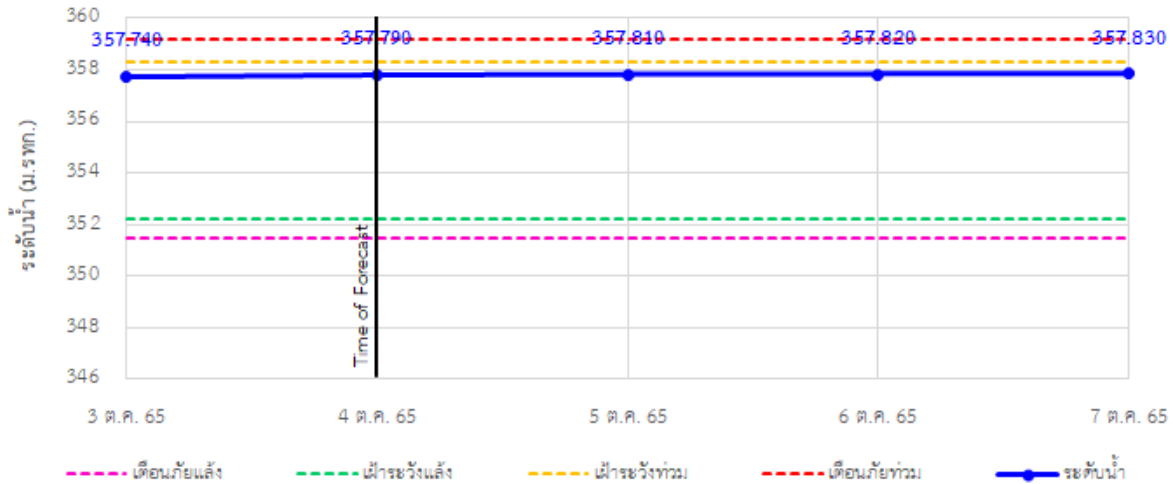

รายงานสถานการณ์ลุ่มน้ำกกและโขงเหนือ วันที่ 4 ตุลาคม 2565

TC020805 สะพานบ้านป่าช้า ต.เมืองราย อ.พญาเม็งราย จ.เชียงราย