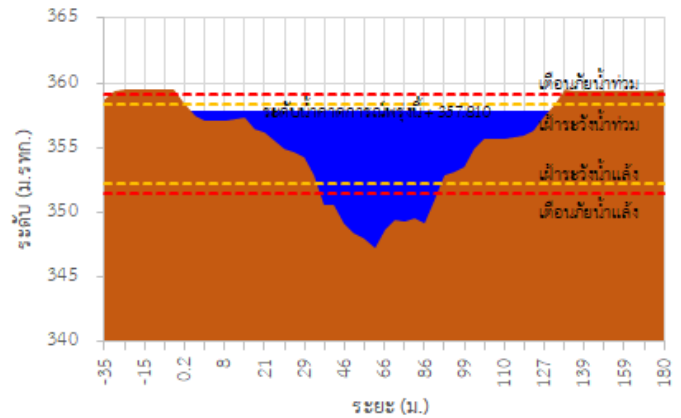

TC020805 สะพานบ้านป่าง่า