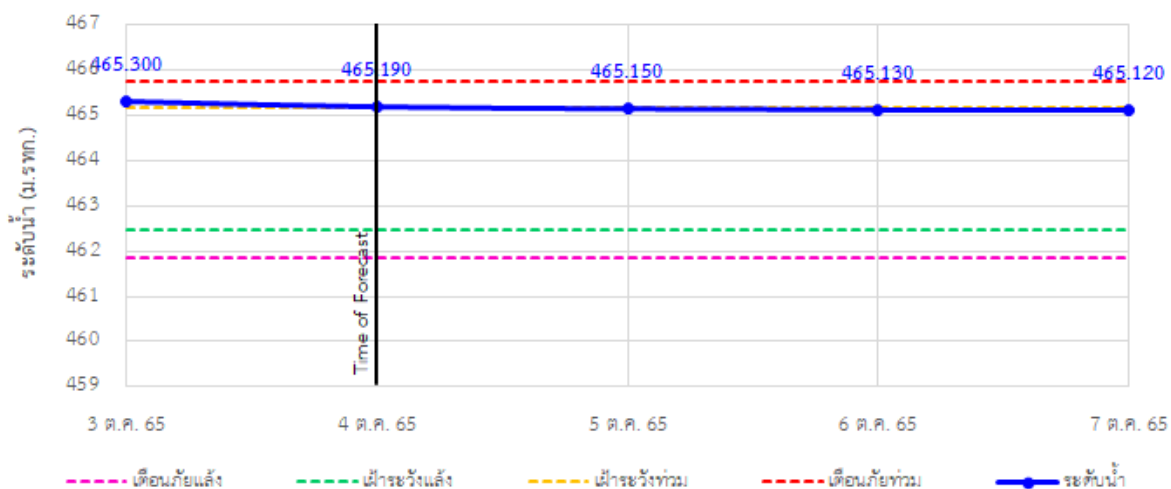

รายงานสถานการณ์ลุ่มน้ำกกและโขงเหนือ วันที่ 4 ตุลาคม 2565

TC020512 สะพานพระธรรมมิกราช

TC020805 สะพานบ้านป่าง่า

TC020903 สะพานบ้านห้วยยาว

TC020309 สะพานบ้านแม่คำสเปน

TC030227 สะพานบ้านสบมาว ต.เวียง อ.ฝาง จ.เชียงใหม่