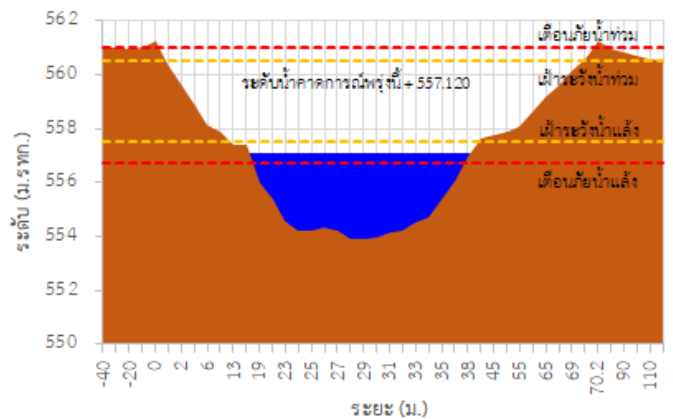

รายงานสถานการณ์ลุ่มน้ำกและโขงเหนือ วันที่ 4 ตุลาคม 2565

TC030227 สะพานบ้านสมมา

TC030113 สะพานมิตรภาพแม่น้ำแคว-ท่าตอน

TC030114 สะพานพ่อยืนเมืองรามหาราช

TC030317 สะพานบ้านสันมะเค็ด

TC030318 สะพานบ้านป่ารวก

TC030115 สะพานสบกก