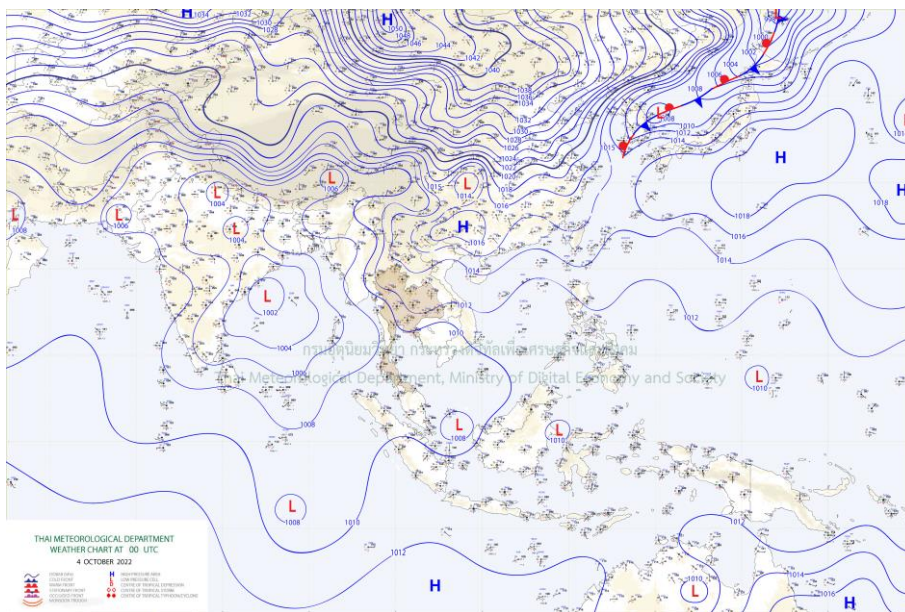

สำหรับคลื่นลมบริเวณทะเลอันดามันตอนบนมีกำลังปานกลาง โดยทะเลอันดามันตอนบนมีคลื่นสูง 1-2 เมตร บริเวณที่มีฝนฟ้าคะนองคลื่นสูงมากกว่า 2 เมตร ส่วนทะเลอันดามันตอนล่างและอ่าวไทยมีคลื่นสูงประมาณ 1 เมตร บริเวณที่มีฝนฟ้าคะนองคลื่นสูงมากกว่า 1 เมตร ขอให้ชาวเรือในบริเวณดังกล่าวเดินเรือด้วยความระมัดระวังบริเวณที่มีฝนฟ้าคะนอง

อนึ่งในช่วงวันที่ 5-9 ต.ค. 65 บริเวณความกดอากาศสูงหรือมวลอากาศเย็นจากประเทศจีนจะแผ่ลงมาปกคลุมบริเวณภาคเหนือตอนบน ภาคตะวันออกเฉียงเหนือตอนบน และทะเลจีนใต้

สภาพอากาศภาคเหนือ (เวลา 6:00 น.วันนี้ - 6:00 น.วันพรุ่งนี้)

มีฝนฟ้าคะนองร้อยละ 60 ของพื้นที่ และมีฝนตกหนักบางแห่ง บริเวณจังหวัดตาก กำแพงเพชร พิจิตร และเพชรบูรณ์ อุณหภูมิต่ำสุด 22-25 องศาเซลเซียส อุณหภูมิสูงสุด 30-34 องศาเซลเซียส ลมตะวันออกเฉียงใต้ ความเร็ว 10-20 กม./ชม.

แผนที่อากาศ