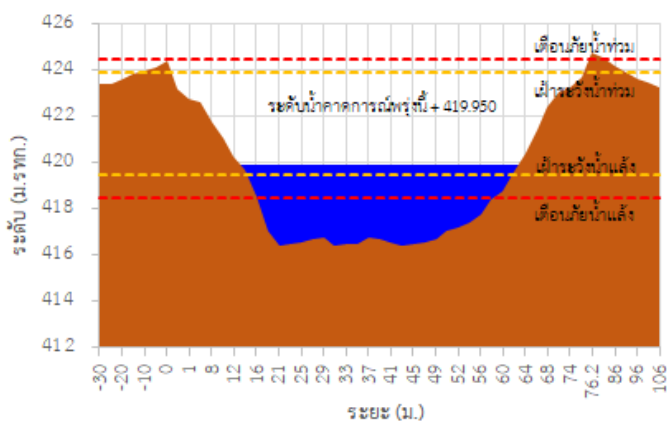

รายงานสถานการณ์ลุ่มน้ำกและโขงเหนือ วันที่ 4 ตุลาคม 2565

TC030227 สะพานบ้านสมมา

TC030113 สะพานมิตรภาพแม่น้ำแคว-ท่าตอน

TC030114 สะพานพ่อยืนเมืองรามหาราช

TC030317 สะพานบ้านสันมะเค็ด

TC030318 สะพานบ้านป่ารวก

TC030115 สะพานสบกก