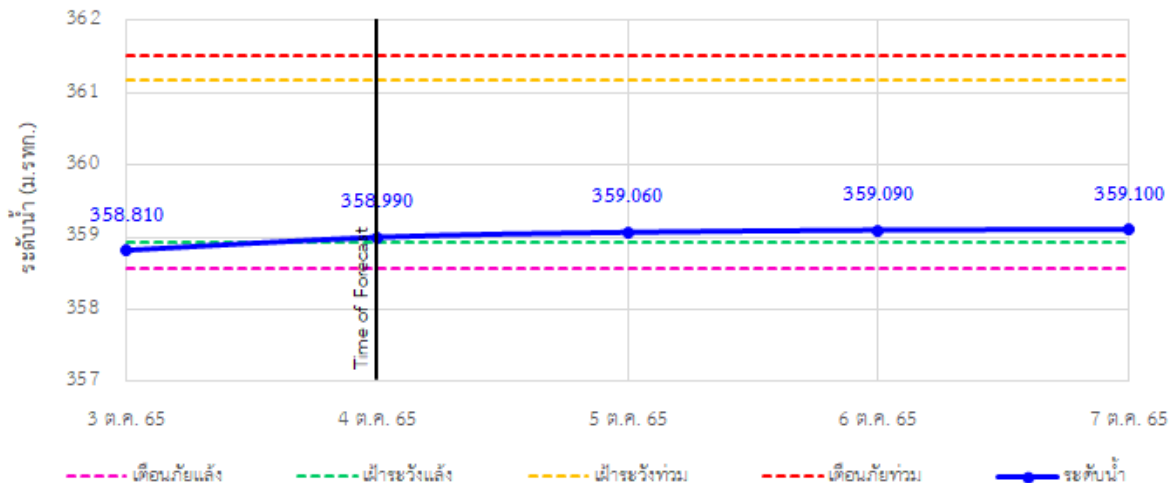

TC020903 สะพานบ้านห้วยงาว ต.ห้วยงาว อ.เวียงแก่น จ.เชียงราย