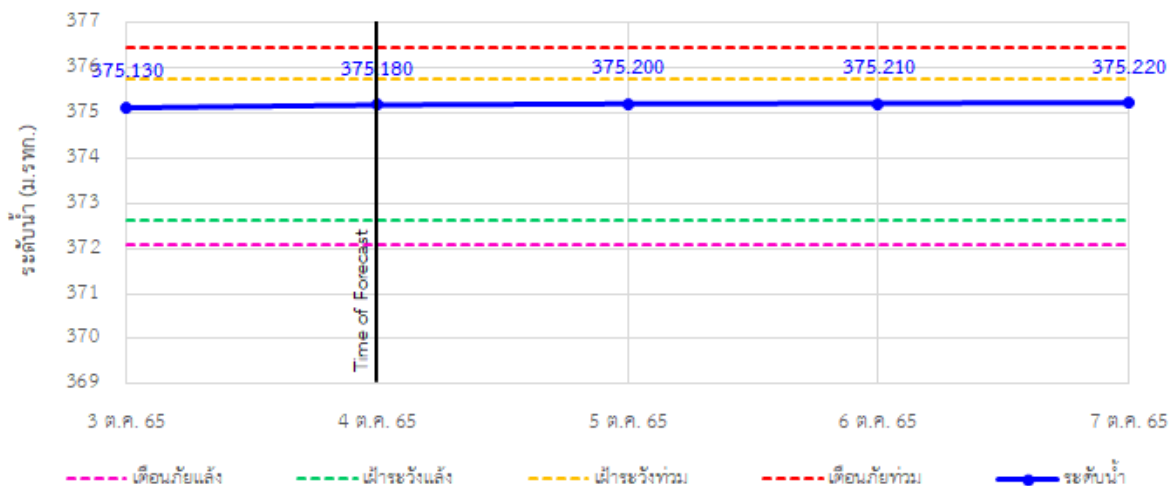

รายงานสถานการณ์ลุ่มน้ำกกและโขงเหนือ วันที่ 4 ตุลาคม 2565

TC030318 สะพานบ้านป่ารวก ต.ธารทอง อ.พาน จ.เชียงราย

TC030115 สะพานสบกก ต.บ้านแซว อ.เชียงแสน จ.เชียงราย

TC020512 สะพานพระธรรมมิกราช ต.ห้วยลาน อ.ดอกคำใต้ จ.พะเยา