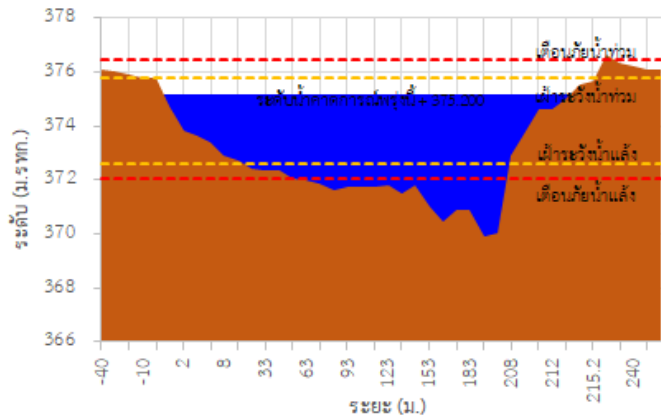

รายงานสถานการณ์ลุ่มน้ำกกและโขงเหนือ วันที่ 4 ตุลาคม 2565

TC020512 สะพานพระธรรมมิกราช