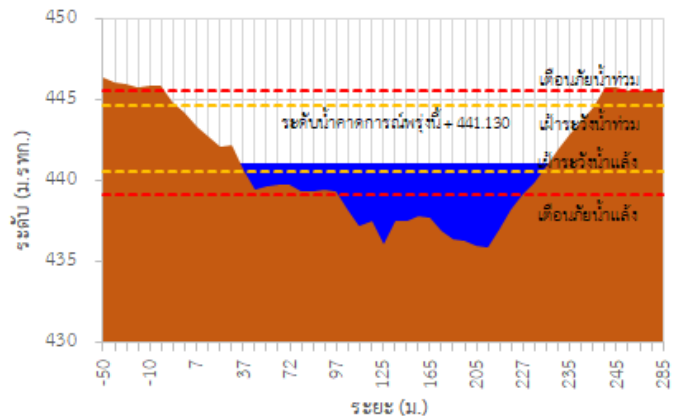

TC030113 สะพานมิตรภาพแม่น้ำแคว-ท่าตอน