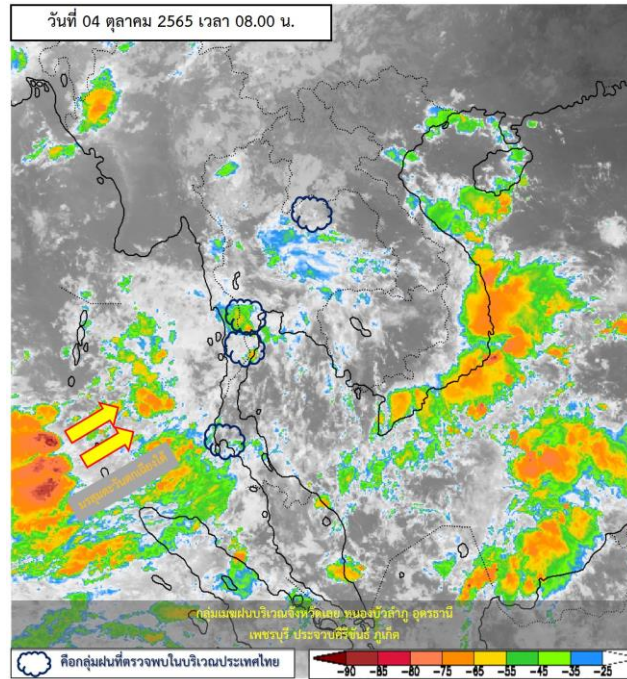

รายงานสถานการณ์ลุ่มน้ำกกและโขงเหนือ วันที่ 4 ตุลาคม 2565

ภาพถ่ายดาวเทียม