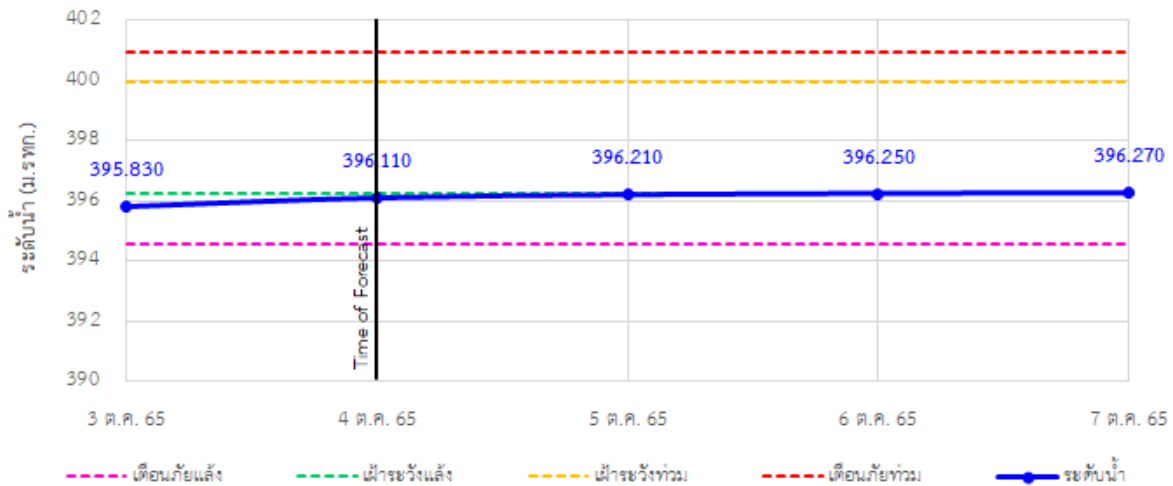

TC030114 สะพานพ่วงเมืองรามหาราช ต.แม่ยาว อ.เมืองเชียงราย จ.เชียงราย