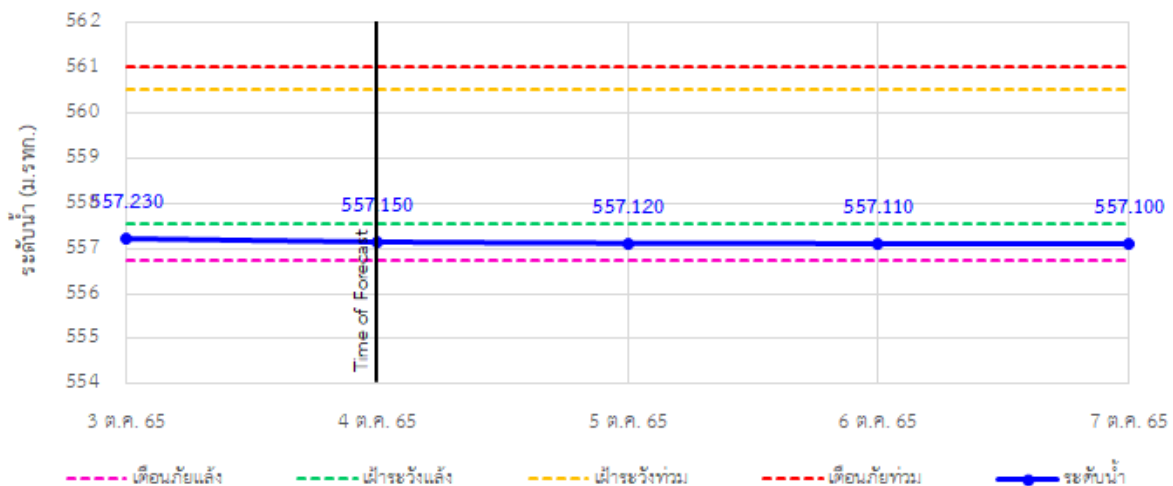

รายงานสถานการณ์ลุ่มน้ำกกและโขงเหนือ วันที่ 4 ตุลาคม 2565

TC030113 สะพานมิตรภาพแม่น้ำวาง-ท่าตอน ต.แม่ปางวาง อ.แม่เมาะ จ.เชียงใหม่

TC030114 สะพานพ่วงเมืองรามหาราช ต.แม่ยาว อ.เมืองเชียงราย จ.เชียงราย

TC030317 สะพานบ้านสันมะเค็ด ต.เวียงกาหลง อ.เวียงป่าเป้า จ.เชียงราย