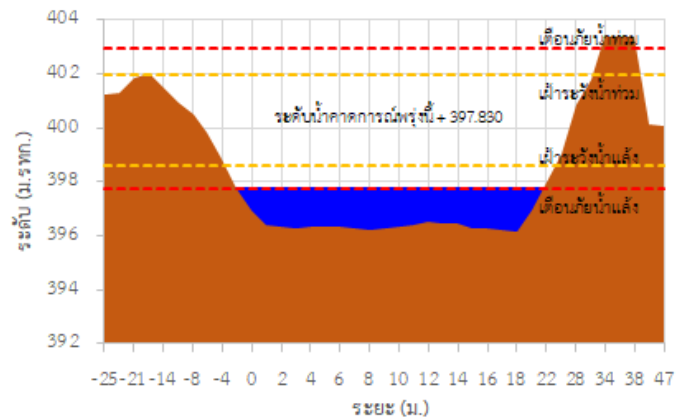

รายงานสถานการณ์ลุ่มน้ำกกและโขงเหนือ วันที่ 4 ตุลาคม 2565

TC020512 สะพานพระธรรมมิกราช

TC020805 สะพานบ้านป่าง่า

TC020903 สะพานบ้านห้วยยาว

TC020309 สะพานบ้านแม่คำสเปน

TC030227 สะพานบ้านสบมาว ต.เวียง อ.ฝาง จ.เชียงใหม่