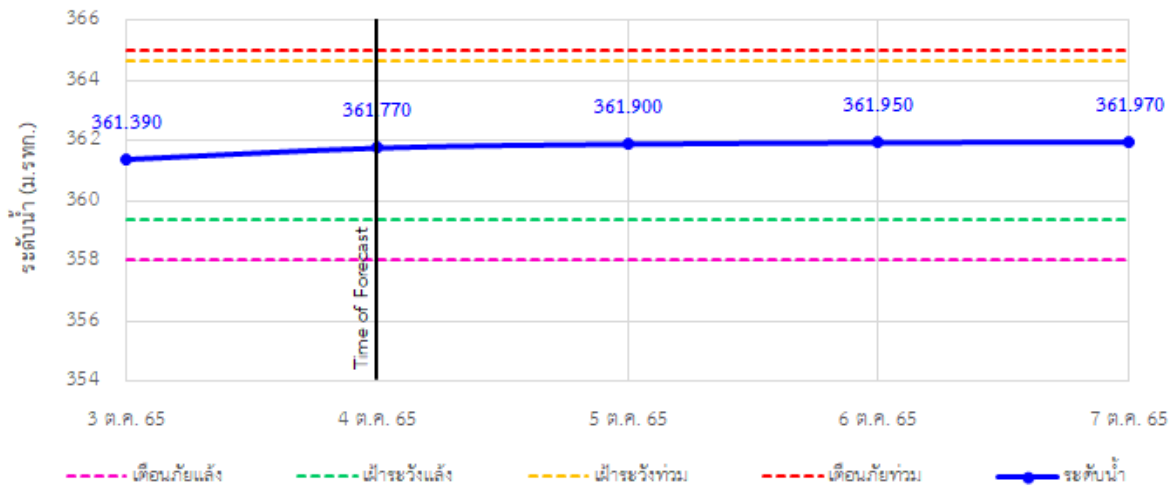

TC030115 สะพานสบกก ต.บ้านแซว อ.เชียงแสน จ.เชียงราย