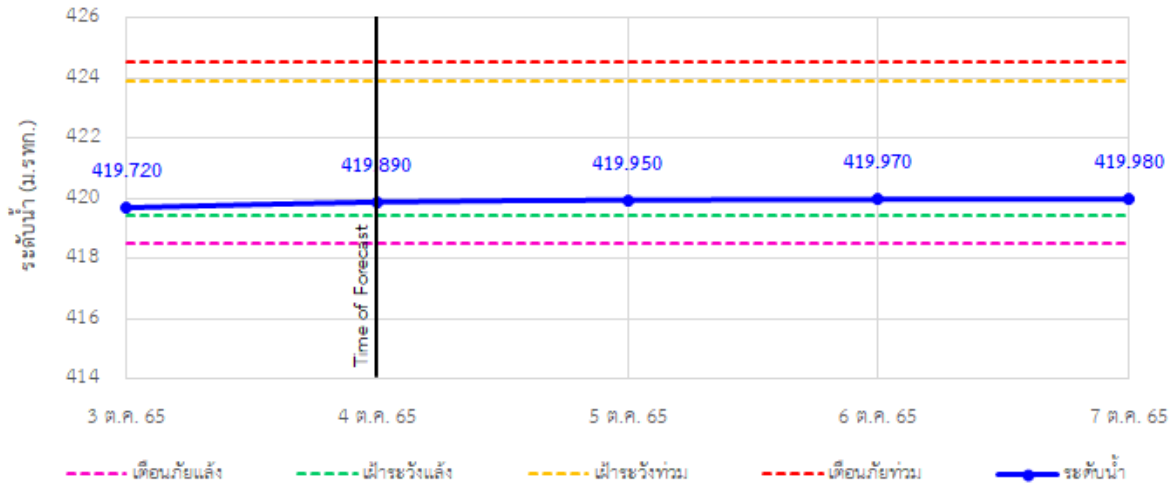

รายงานสถานการณ์ลุ่มน้ำกกและโขงเหนือ วันที่ 4 ตุลาคม 2565

TC030318 สะพานบ้านป่ารวก ต.ธารทอง อ.พาน จ.เชียงราย