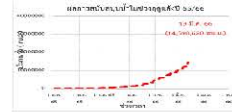

# กรมทรัพยากรน้ำ

รายงานการให้ความช่วยเหลือภาวะน้ำแล้ง  
และสนับสนุนน้ำสะอาด

ตั้งแต่วันที่ 1 ต.ค. 2565 - 13 มี.ค. 2566

คงเหลือ

25.41 ล้าน ลบ.ม.

ดำเนินการแล้ว

14.59 ล้าน ลบ.ม.

เครื่องสูบน้ำ	45	เครื่อง (มี 211 เครื่อง)
ปริมาณสูบน้ำ	14.59	ล้าน ลบ.ม.
ปริมาณแจกจ่ายน้ำ	11,282	ขวด
ประโยชน์ที่ได้รับ	311,721	ครัวเรือน
ประชากร	989,327	คน
พื้นที่	99,631	ไร่

ปริมาณสูบน้ำ 3.09 ล้าน ลบ.ม.

ปริมาณสูบน้ำ 6.43 ล้าน ลบ.ม.

ปริมาณสูบน้ำ 0.08 ล้าน ลบ.ม.

ปริมาณสูบน้ำ 0.00 ล้าน ลบ.ม.

ปริมาณสูบน้ำ 0.00 ล้าน ลบ.ม.

ปริมาณสูบน้ำ 4.98 ล้าน ลบ.ม.

รายงานการช่วยเหลือพื้นที่ประสบภัยแล้ง โดย กรมทรัพยากรน้ำ