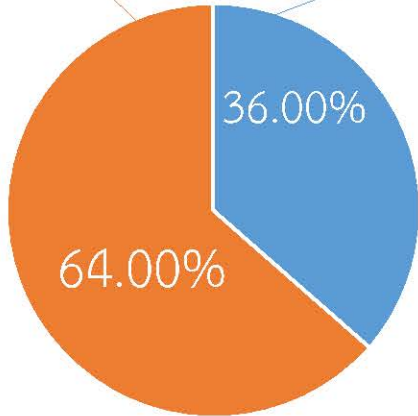

# กรมทรัพยากรน้ำ

รายงานการให้ความช่วยเหลือภาวะน้ำแล้ง  
และสนับสนุนน้ำสะอาด

ตั้งแต่วันที่ 1 ต.ค. 2565 - 13 มี.ค. 2566

คงเหลือ

25.41 ล้าน ลบ.ม.

ดำเนินการแล้ว

14.59 ล้าน ลบ.ม.

เครื่องสูบน้ำ	45	เครื่อง (มี 211 เครื่อง)
ปริมาณสูบน้ำ	14.59	ล้าน ลบ.ม.
ปริมาณแจกจ่ายน้ำ	11,282	ขวด
ประโยชน์ที่ได้รับ	311,721	ครัวเรือน
ประชากร	989,327	คน
พื้นที่	99,631	ไร่

ปริมาณสูบน้ำ 3.09 ล้าน ลบ.ม.

ปริมาณสูบน้ำ 6.43 ล้าน ลบ.ม.

ปริมาณสูบน้ำ 0.08 ล้าน ลบ.ม.

ปริมาณสูบน้ำ 0.00 ล้าน ลบ.ม.

ปริมาณสูบน้ำ 0.00 ล้าน ลบ.ม.

ปริมาณสูบน้ำ 4.98 ล้าน ลบ.ม.

รายงานการช่วยเหลือพื้นที่ประสบภัยแล้ง โดย กรมทรัพยากรน้ำ