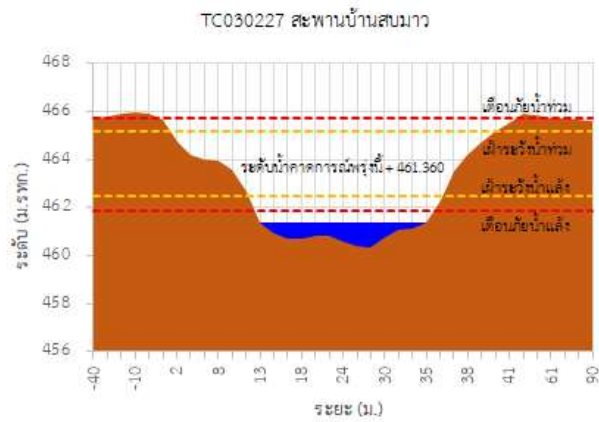

รายงานสถานการณ์ลุ่มน้ำกกและโขงเหนือ วันที่ 16 มกราคม 2567