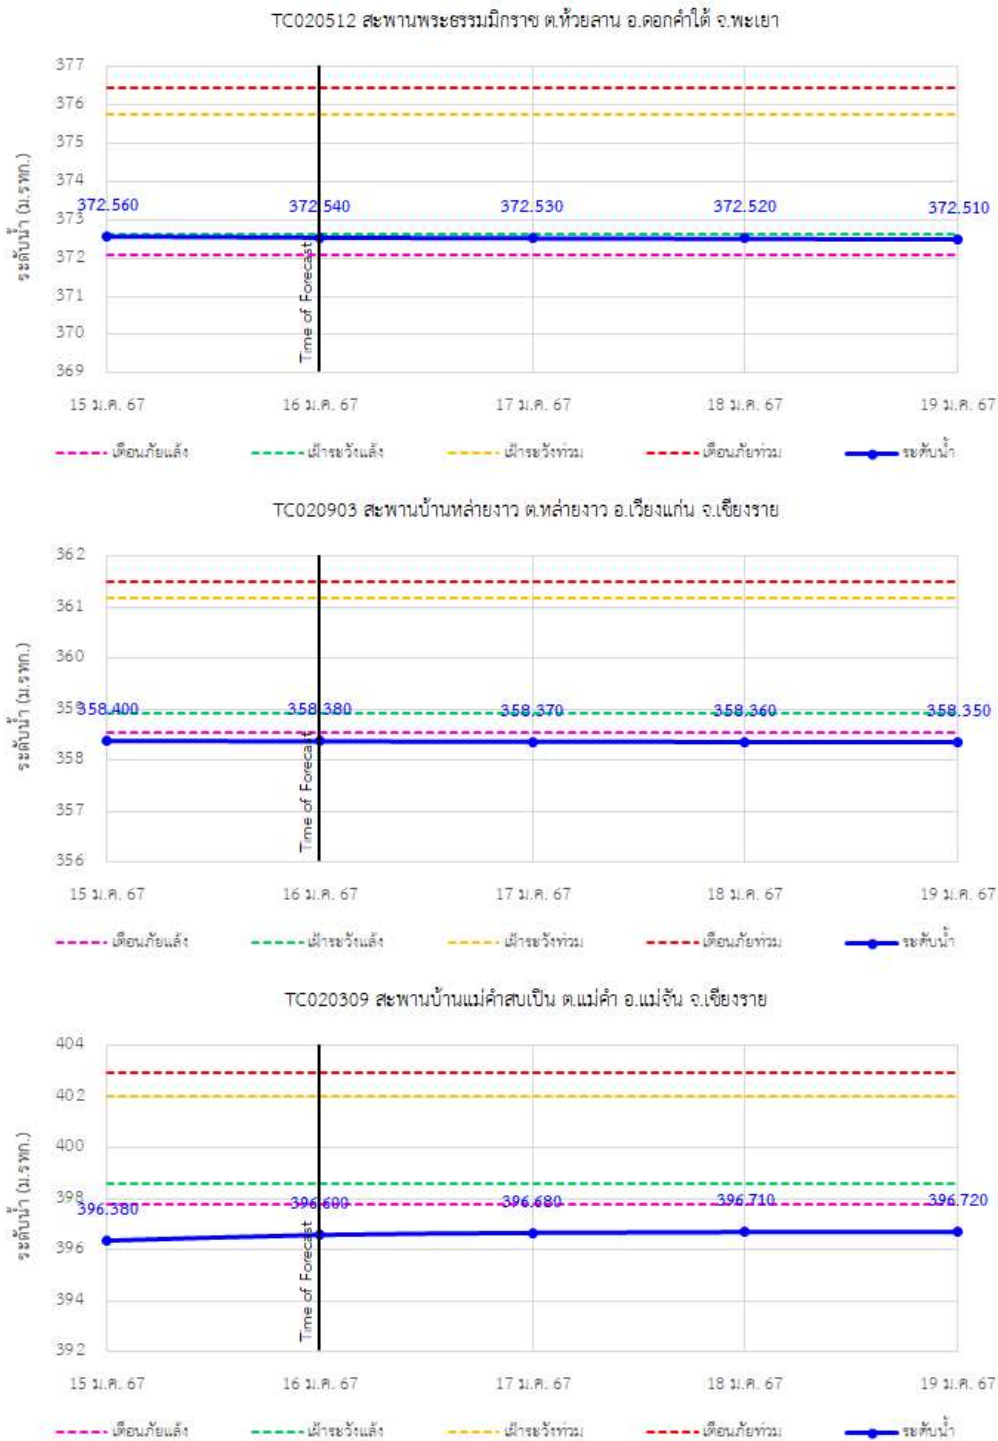

## รายงานสถานการณ์ลุ่มน้ำกกและโขงเหนือ วันที่ 16 มกราคม 2567