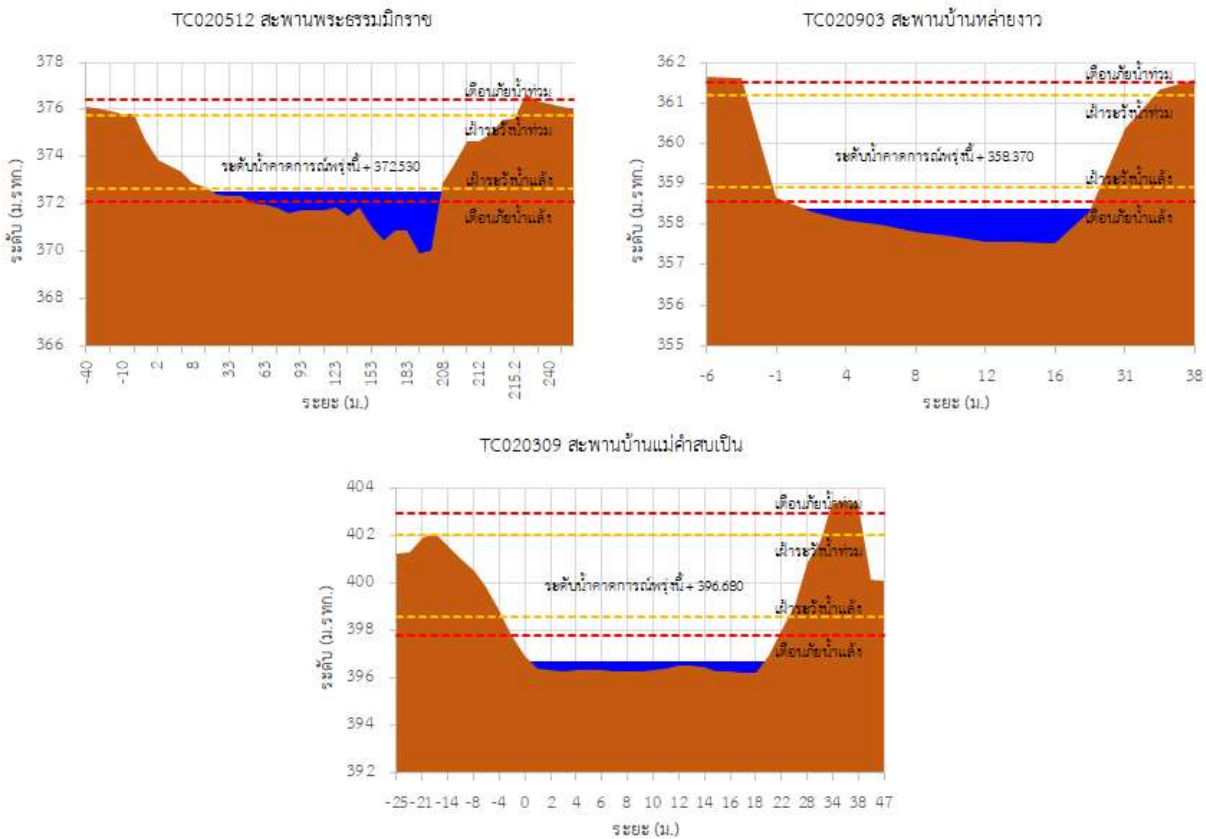

TC030227 สะพานบ้านสบมาว ต.เวียง อ.ฝาง จ.เชียงใหม่

รายงานสถานการณ์ลุ่มน้ำกกและโขงเหนือ วันที่ 16 มกราคม 2567