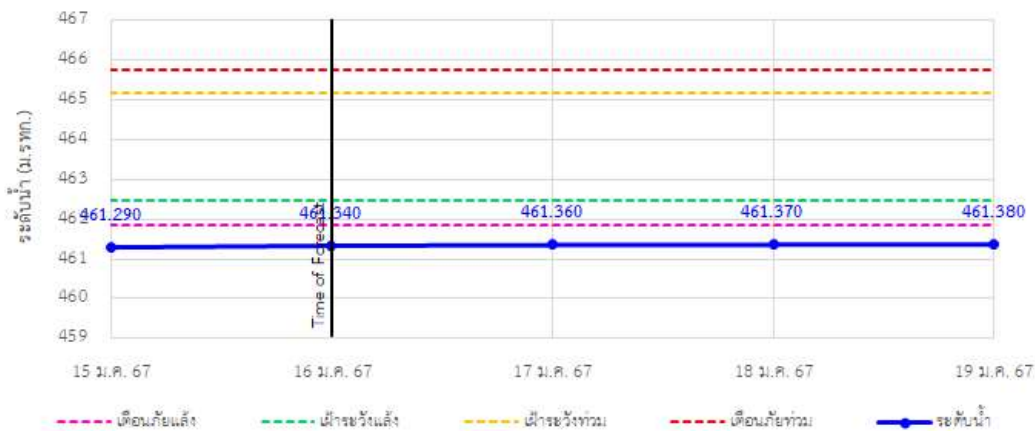

TC030113 สะพานมิตรภาพแม่ปาง-ท่าตอน ต.แม่ปาง อ.แม่เมาะ จ.เชียงใหม่

รายงานสถานการณ์ลุ่มน้ำกกและโขงเหนือ วันที่ 16 มกราคม 2567