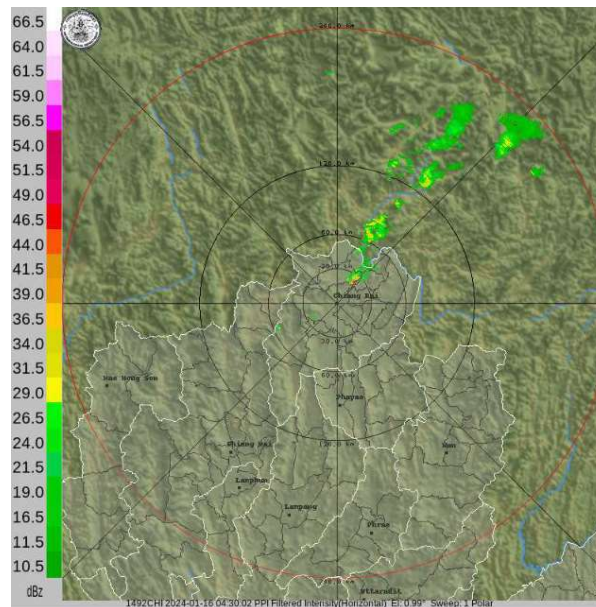

สำหรับมรสุมตะวันออกเฉียงเหนือพัดปกคลุมอ่าวไทยและภาคใต้ ทำให้ภาคใต้มีฝนฟ้าคะนองกับมีฝนตกหนักบางแห่ง ส่วนคลื่นลมบริเวณอ่าวไทยตอนล่างมีกำลังปานกลางโดยมีคลื่นสูงประมาณ 2 เมตร บริเวณที่มีฝนฟ้าคะนองคลื่นสูงมากกว่า 2 เมตร ขอให้ชาวเรือบริเวณอ่าวไทยตอนล่างหลีกเลี่ยงการเดินเรือในบริเวณที่มีฝนฟ้าคะนองไว้ด้วย

#### สภาพอากาศภาคเหนือ (เวลา 06:00 น.วันนี้ - 06:00 น.วันพรุ่งนี้)

อากาศเย็นในตอนเช้า โดยมีพายุฝนฟ้าคะนองร้อยละ 20 ของพื้นที่ กับมีลมกระโชกแรงและมีลูกเห็บตกบางแห่ง ส่วนมากบริเวณจังหวัดแม่ฮ่องสอน เชียงใหม่ เชียงราย ลำพูน ลำปาง พะเยา น่าน แพร่ และตาก อุณหภูมิต่ำสุด 18-22 องศาเซลเซียส อุณหภูมิสูงสุด 29-34 องศาเซลเซียส บริเวณยอดดอยอากาศหนาวถึงหนาวจัด อุณหภูมิต่ำสุด 7-14 องศาเซลเซียส ลมตะวันออกเฉียงใต้ ความเร็ว 10-15 กม./ชม.

## รายงานสถานการณ์ลุ่มน้ำกกและโขงเหนือ วันที่ 16 มกราคม 2567

### ภาพถ่ายดาวเทียม