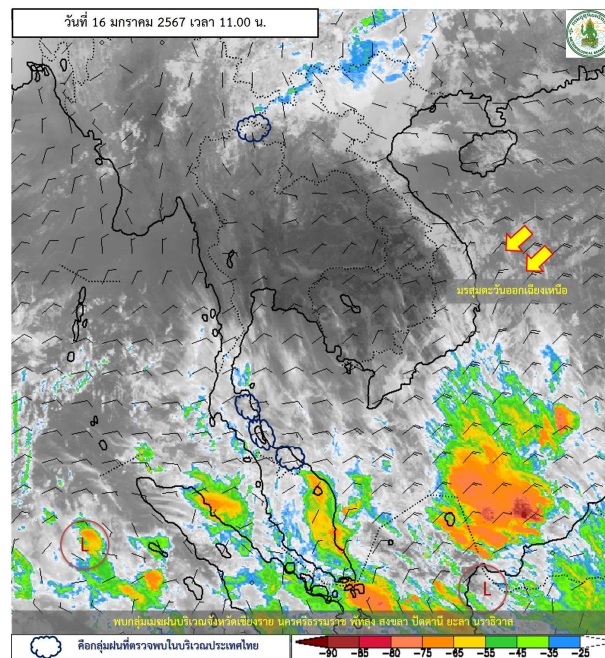

รายงานสถานการณ์ลุ่มน้ำกกและโขงเหนือ วันที่ 16 มกราคม 2567