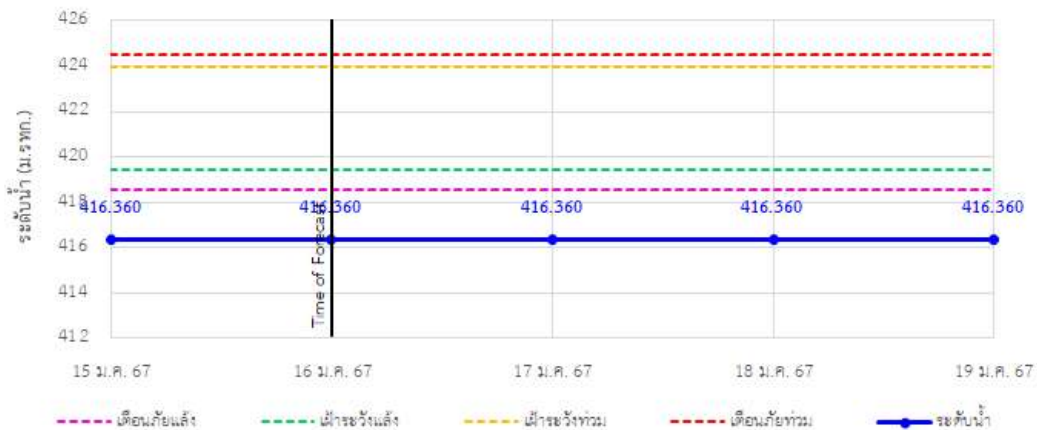

TC030115 สะพานสบกก ต.บ้านเขว อ.เชียงแสน จ.เชียงราย