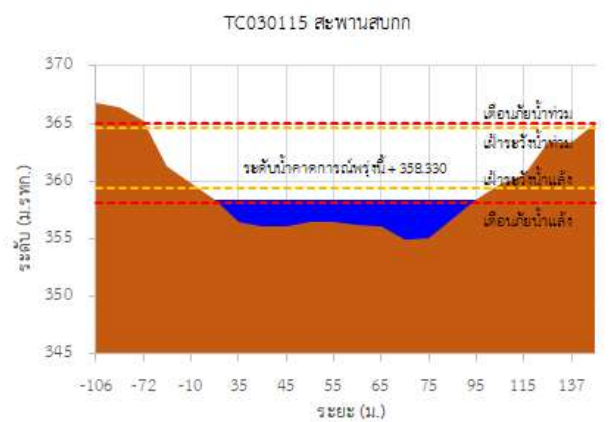

รายงานสถานการณ์ลุ่มน้ำกกและโขงเหนือ วันที่ 16 มกราคม 2567