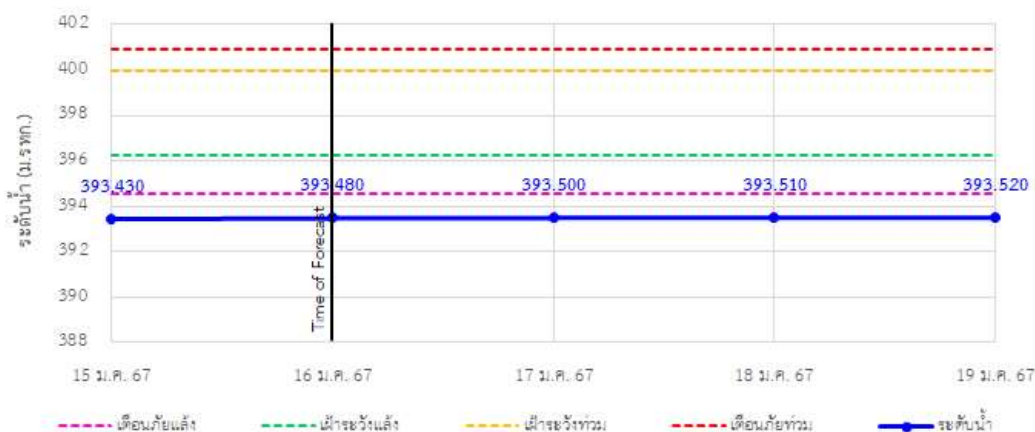

TC030317 สะพานบ้านสันมะเค็ด ต.เวียงกาหลง อ.เวียงป่าเป้า จ.เชียงราย