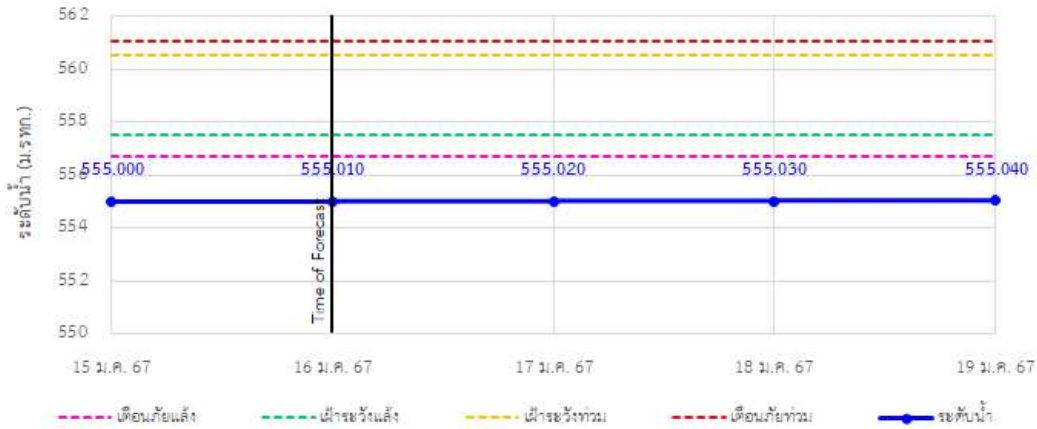

TC030318 สะพานบ้านป่ารวก ต.ธารทอง อ.พาน จ.เชียงราย

รายงานสถานการณ์ลุ่มน้ำกกและโขงเหนือ วันที่ 16 มกราคม 2567