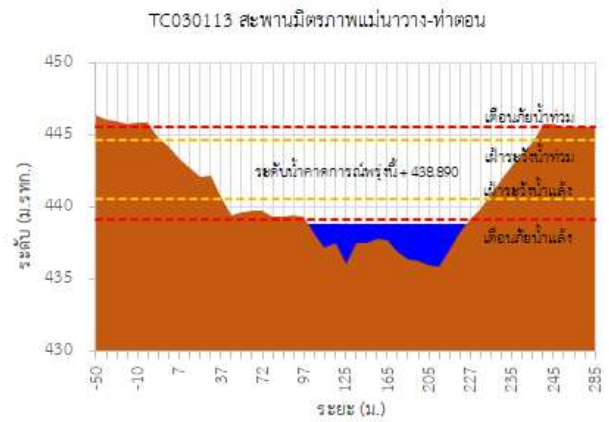

รายงานสถานการณ์ลุ่มน้ำกกและโขงเหนือ วันที่ 16 มกราคม 2567