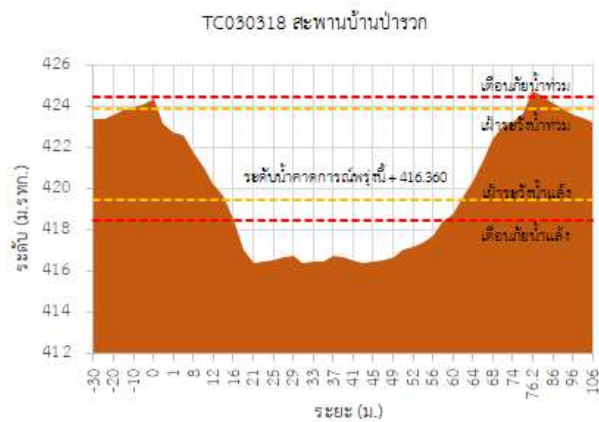

รายงานสถานการณ์ลุ่มน้ำกกและโขงเหนือ วันที่ 16 มกราคม 2567