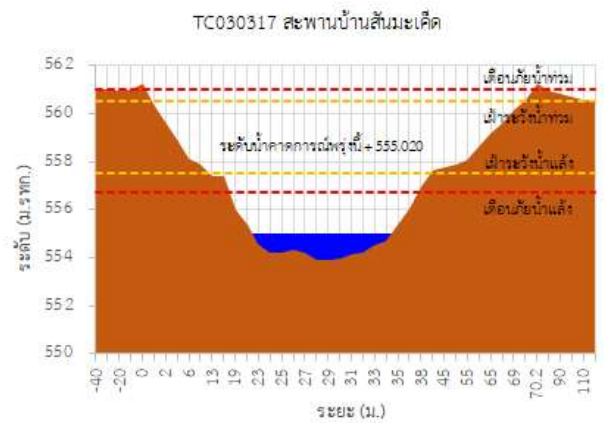

รายงานสถานการณ์ลุ่มน้ำกกและโขงเหนือ วันที่ 16 มกราคม 2567