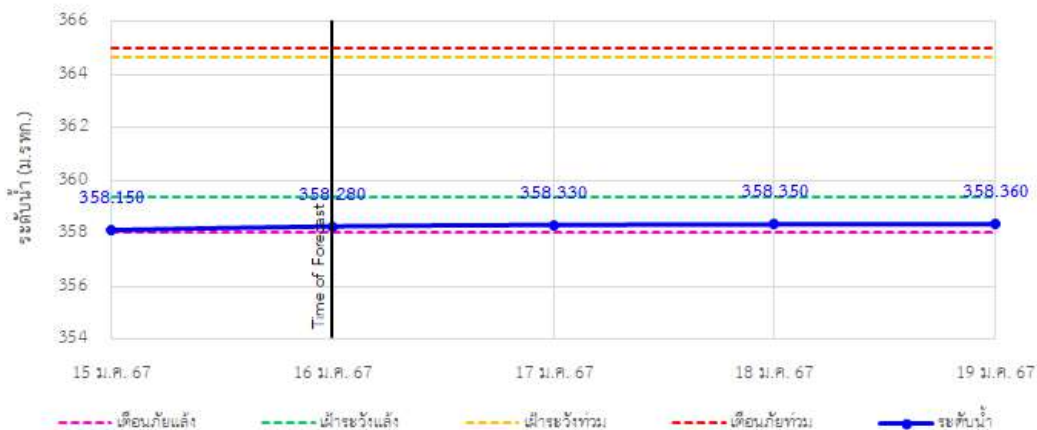

## รายงานสถานการณ์ลุ่มน้ำกกและโขงเหนือ วันที่ 16 มกราคม 2567