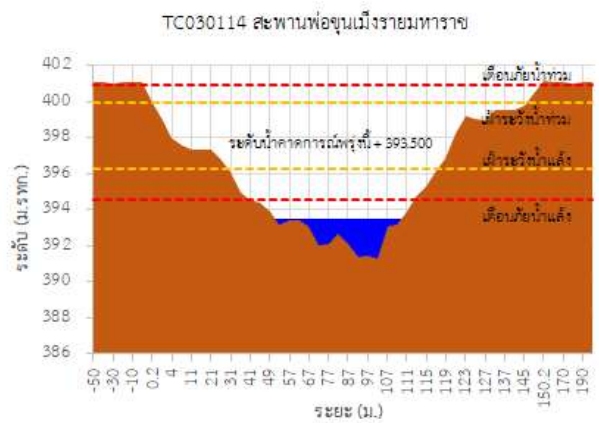

รายงานสถานการณ์ลุ่มน้ำกกและโขงเหนือ วันที่ 16 มกราคม 2567