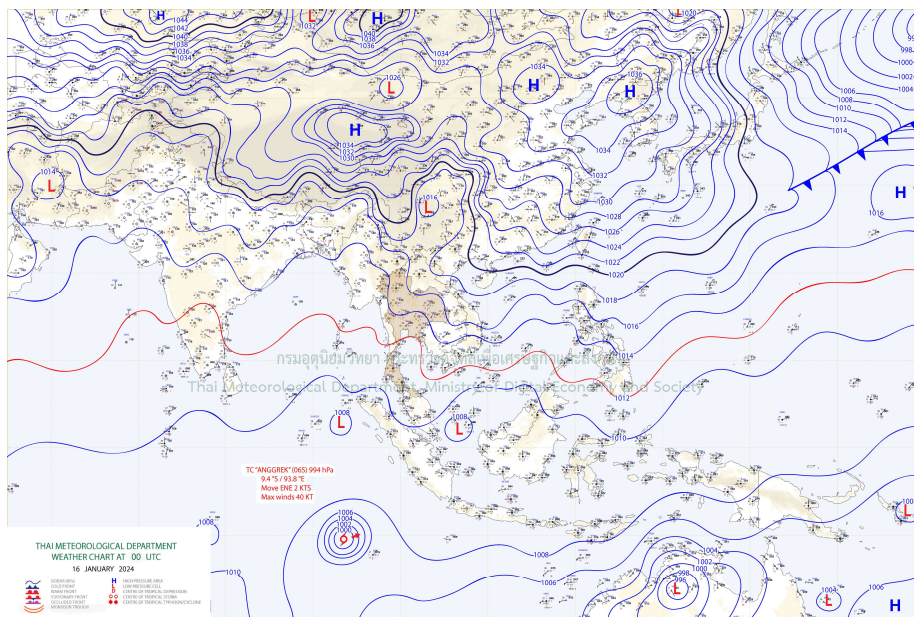

สำหรับมรสุมตะวันออกเฉียงเหนือพัดปกคลุมอ่าวไทยและภาคใต้ ทำให้ภาคใต้มีฝนฟ้าคะนองกับมีฝนตกหนักบางแห่ง ส่วนคลื่นลมบริเวณอ่าวไทยตอนล่างมีกำลังปานกลางโดยมีคลื่นสูงประมาณ 2 เมตร บริเวณที่มีฝนฟ้าคะนองคลื่นสูงมากกว่า 2 เมตร ขอให้ชาวเรือบริเวณอ่าวไทยตอนล่างหลีกเลี่ยงการเดินเรือในบริเวณที่มีฝนฟ้าคะนองไว้ด้วย

สภาพอากาศภาคเหนือ (เวลา 06:00 น.วันนี้ - 06:00 น.วันพรุ่งนี้)

อากาศเย็นในตอนเช้า โดยมีพายุฝนฟ้าคะนองร้อยละ 20 ของพื้นที่ กับมีลมกระโชกแรงและมีลูกเห็บตกบางแห่ง ส่วนมากบริเวณจังหวัดแม่ฮ่องสอน เชียงใหม่ เชียงราย ลำพูน ลำปาง พะเยา น่าน แพร่ และตาก อุณหภูมิต่ำสุด 18-22 องศาเซลเซียส อุณหภูมิสูงสุด 29-34 องศาเซลเซียส บริเวณยอดดอยอากาศหนาวถึงหนาวจัด อุณหภูมิต่ำสุด 7-14 องศาเซลเซียส ลมตะวันออกเฉียงใต้ ความเร็ว 10-15 กม./ชม.

แผนที่อากาศ