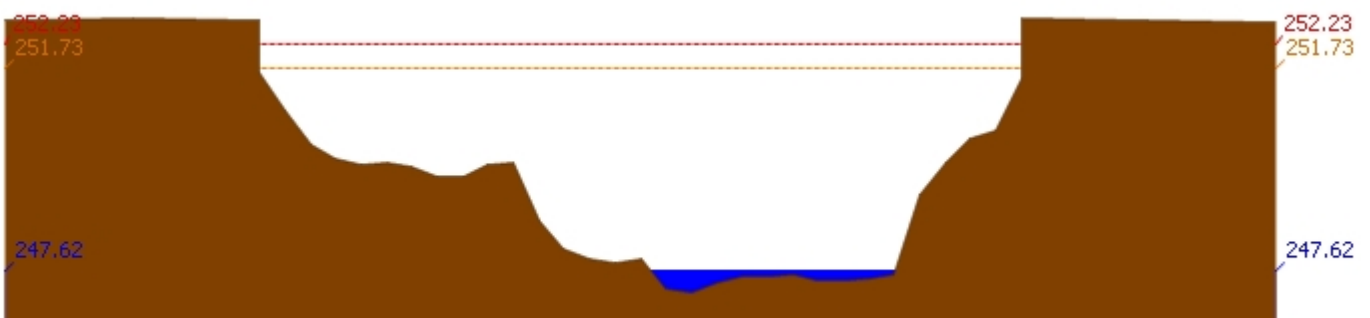

สถานี 070403T น้ำแม่ตุ๋ยที่บ้านแค ต.บ้านเป้า อ.เมืองลำปาง จ.ลำปาง ระดับน้ำ 247.62 ม.รทก.