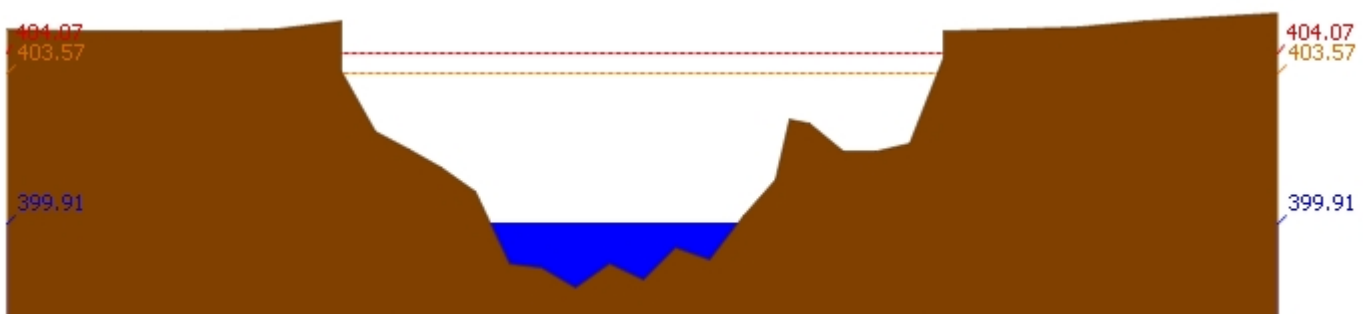

รายงานสถานการณ์น้ำลุ่มน้ำวัง วันที่ 4 เมษายน 2561

สถานีโทรมาตร	ที่ตั้ง	ระดับเตือนภัย	ระดับน้ำตรวจวัด (ม.รทก)		ระดับน้ำคาดการณ์ล่วงหน้า			
			เมื่อวาน	วันนี้	1 วัน	2 วัน	3 วัน	แนวโน้ม
070114T แม่น้ำวังที่บ้านปางซัย	ต.บ้านเสด็จ อ.เมืองลำปาง จ.ลำปาง	241.733	236.32	236.34	236.53	236.51	236.46	เพิ่มขึ้น
070113T แม่น้ำวังที่ จ.ลำปาง	ต.เวียงเหนือ อ.เมืองลำปาง จ.ลำปาง	226.935	218.61	219.20	218.93	218.96	218.92	ลดลง

3.1) ระดับน้ำในลำน้ำ

สถานี 070110T แม่น้ำวังที่ อ.วังเหนือ ต.วังเหนือ อ.วังเหนือ จ.ลำปาง ระดับน้ำ 399.91 ม.รทก.