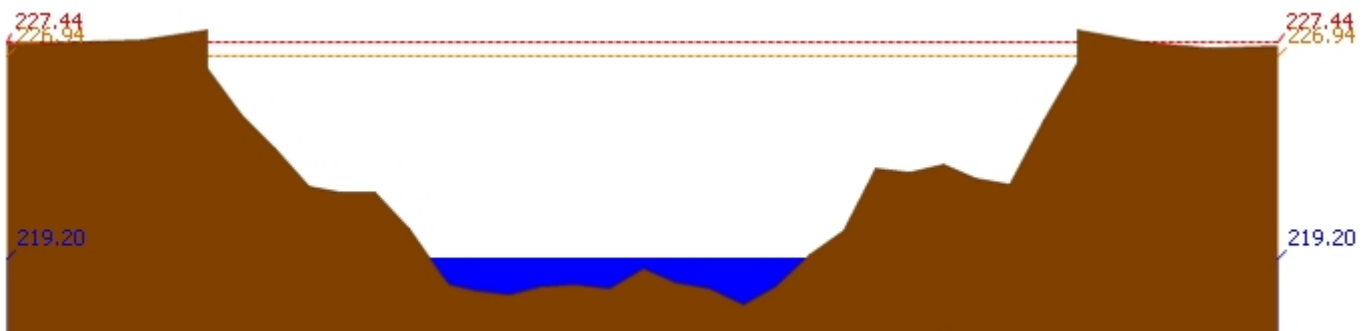

3.1) ระดับน้ำในลำน้ำ

สถานี 070110T แม่น้ำวังที่ อ.วังเหนือ ต.วังเหนือ อ.วังเหนือ จ.ลำปาง ระดับน้ำ 399.91 ม.รทก.

สถานี 070304T น้ำแม่สอยที่บ้านหนองกอก ต.แม่สุก อ.แจ้ห่ม จ.ลำปาง ระดับน้ำ 340.92 ม.รทก.

สถานี 070112T แม่น้ำวังที่บ้านบุญนาค ต.บุญนาคพัฒนา อ.เมืองลำปาง จ.ลำปาง ระดับน้ำ 242.92 ม.รทก.

รายงานสถานการณ์น้ำลุ่มน้ำวัง วันที่ 4 เมษายน 2561

สถานี 070114T แม่น้ำวังที่บ้านปางชัย ต.บ้านเสด็จ อ.เมืองลำปาง จ.ลำปาง ระดับน้ำ 236.34 ม.รทก.

สถานี 070113T แม่น้ำวังที่ จ.ลำปาง ต.เวียงเหนือ อ.เมืองลำปาง จ.ลำปาง ระดับน้ำ 219.20 ม.รทก.