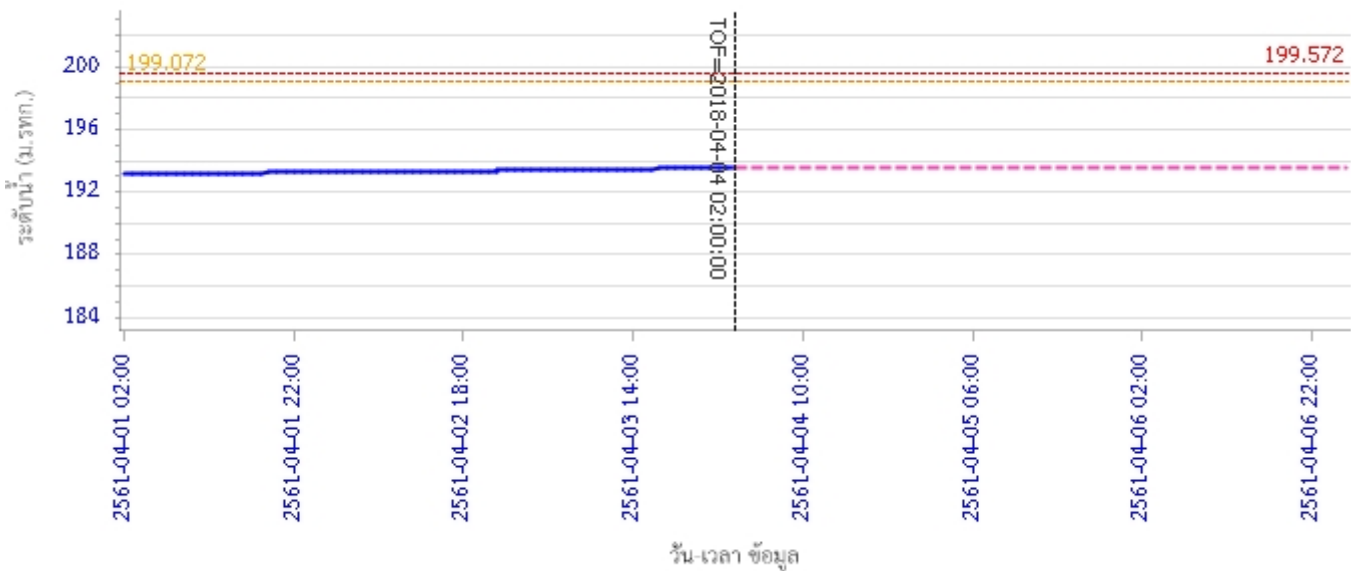

ผลการคำนวณระดับน้ำ สถานี 070115T น้ำแม่วังที่บ้านอ้อ ต.แม่กัวะ อ.สบปราบ จ.ลำปาง