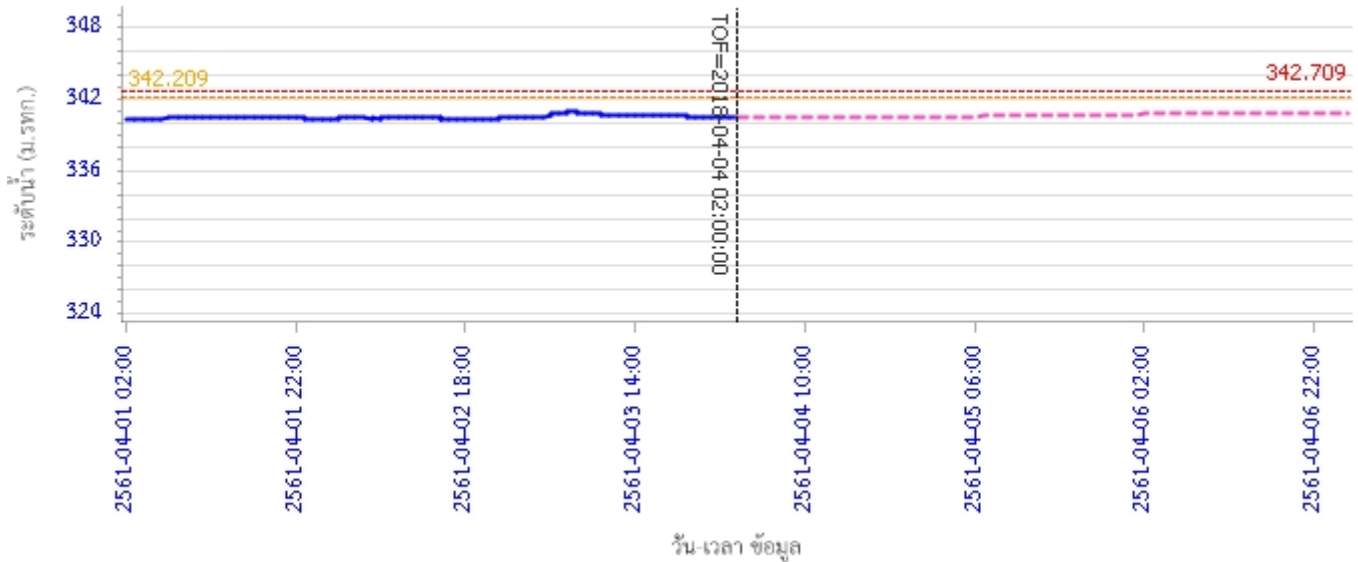

รายงานสถานการณ์น้ำลุ่มน้ำวัง วันที่ 4 เมษายน 2561

ผลการคำนวณระดับน้ำ สถานี 070304T น้ำแม่สอยที่บ้านหนองกอก ต.แม่สุก อ.แจ้ห่ม จ.ลำปาง