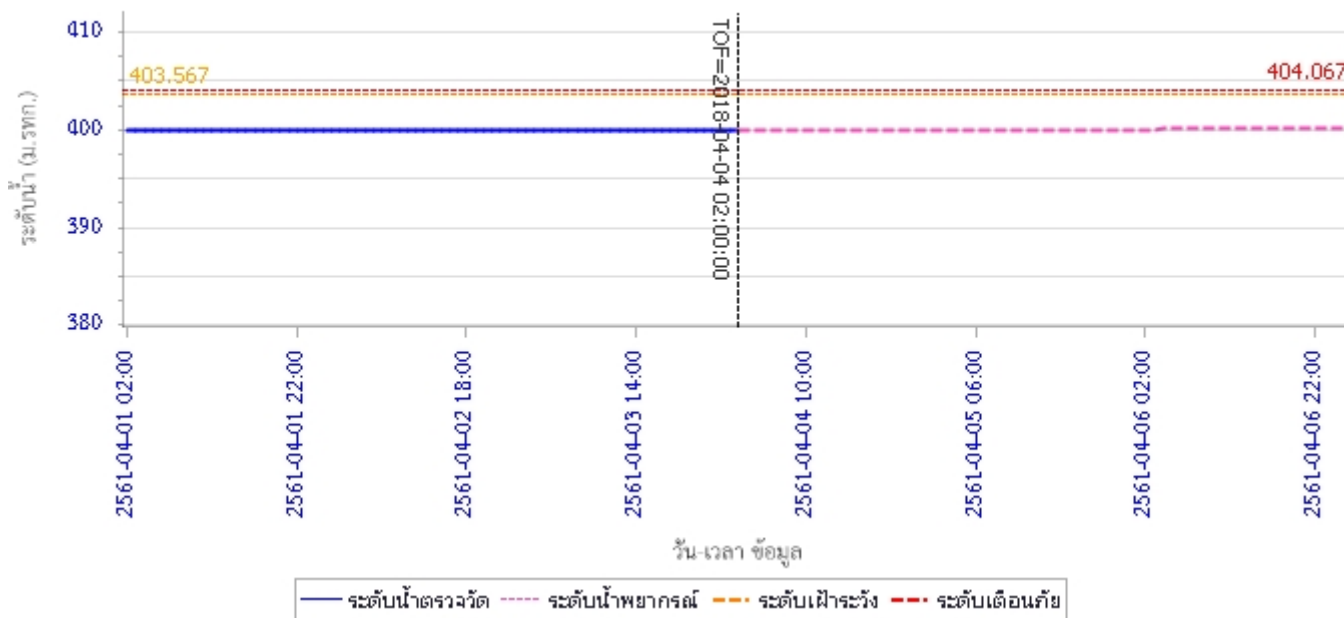

รายงานสถานการณ์น้ำลุ่มน้ำวัง วันที่ 4 เมษายน 2561

4) ผลการวิเคราะห์สถานการณ์น้ำ

ผลการคำนวณระดับน้ำ สถานี 070110T แม่น้ำวังที่ อ.วังเหนือ ต.วังเหนือ อ.วังเหนือ จ.ลำปาง