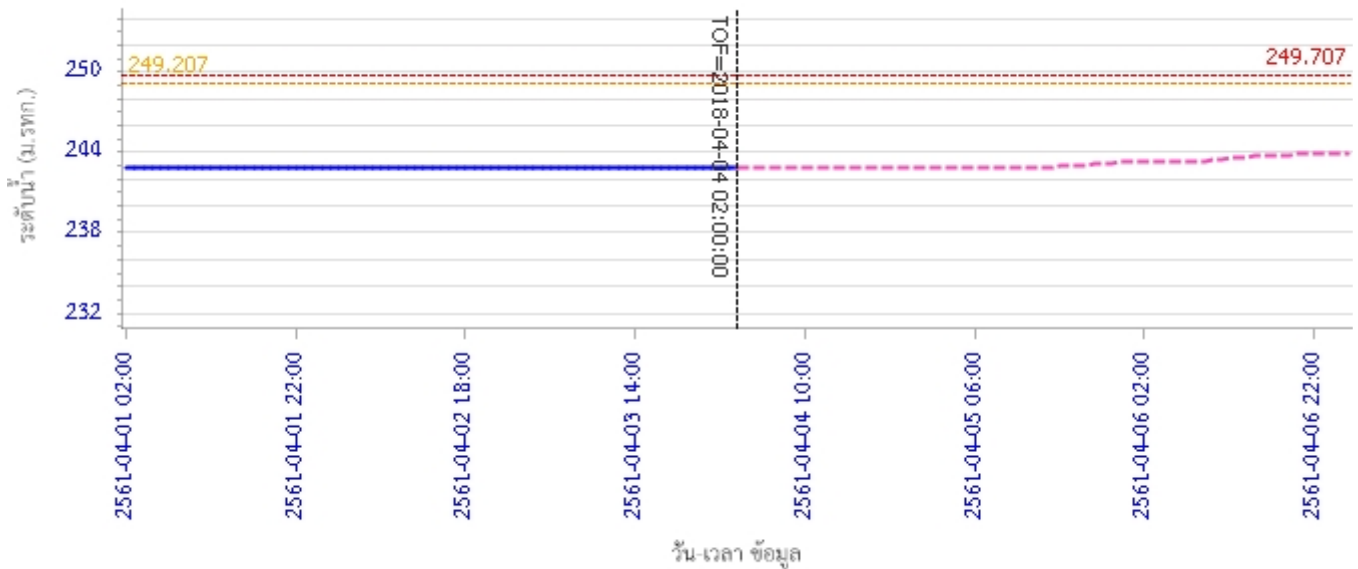

ผลการคำนวณระดับน้ำ สถานี 070112T แม่น้ำวังที่บ้านบุญนาค ต.บุญนาคพัฒนา อ.เมืองลำปาง จ.ลำปาง