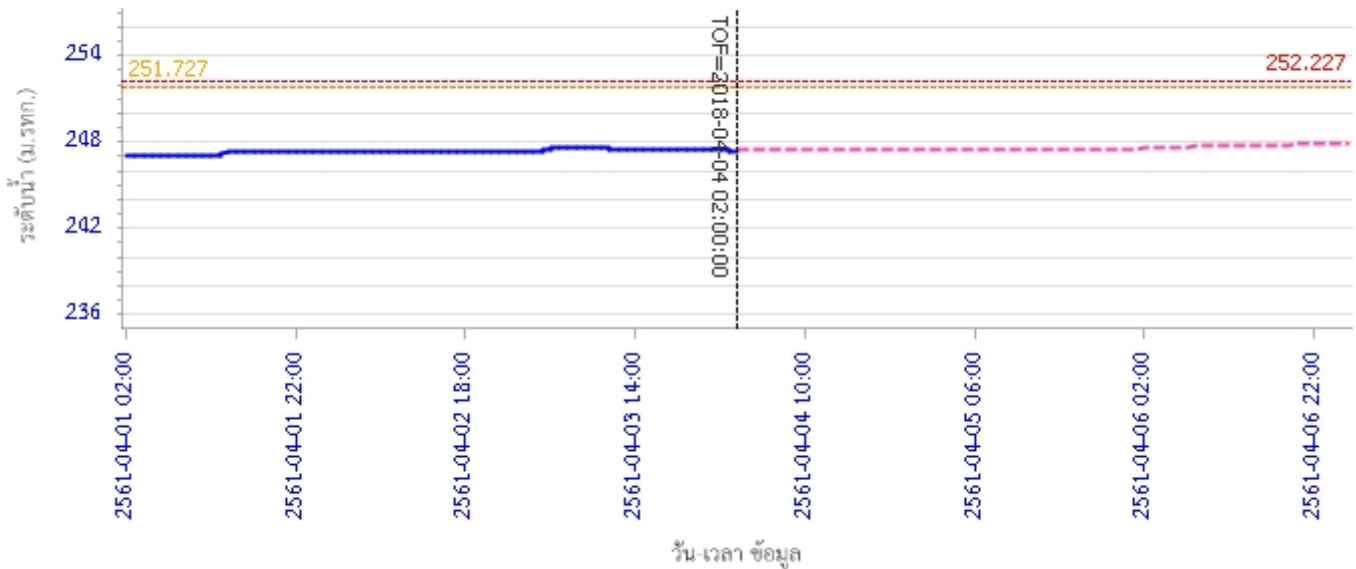

ผลการคำนวณระดับน้ำ สถานี 070403T น้ำแม่ศูยที่บ้านแค ต.บ้านเป่า อ.เมืองลำปาง จ.ลำปาง