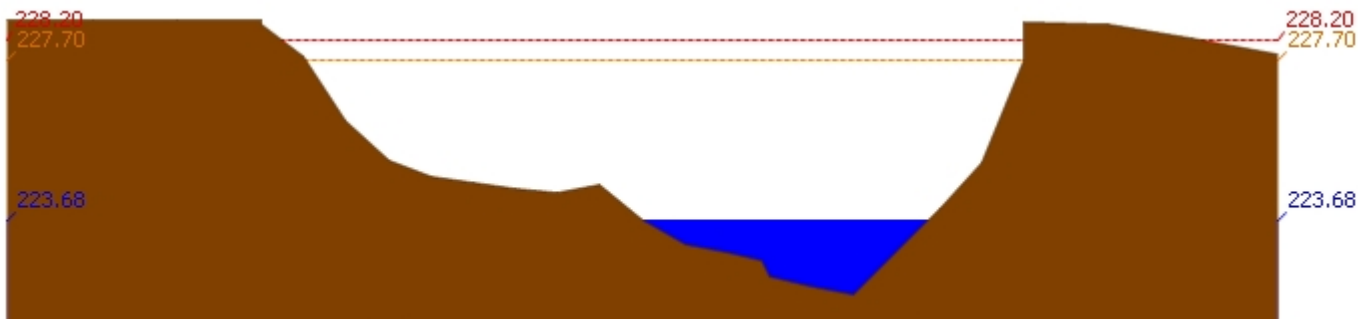

รายงานสถานการณ์น้ำลุ่มน้ำวัง วันที่ 4 เมษายน 2561

สถานี 070703T น้ำแม่คำที่บ้านนาบอน ต.ทุ่งงาม อ.เสริมงาม จ.ลำปาง ระดับน้ำ 223.68 ม.รทก.