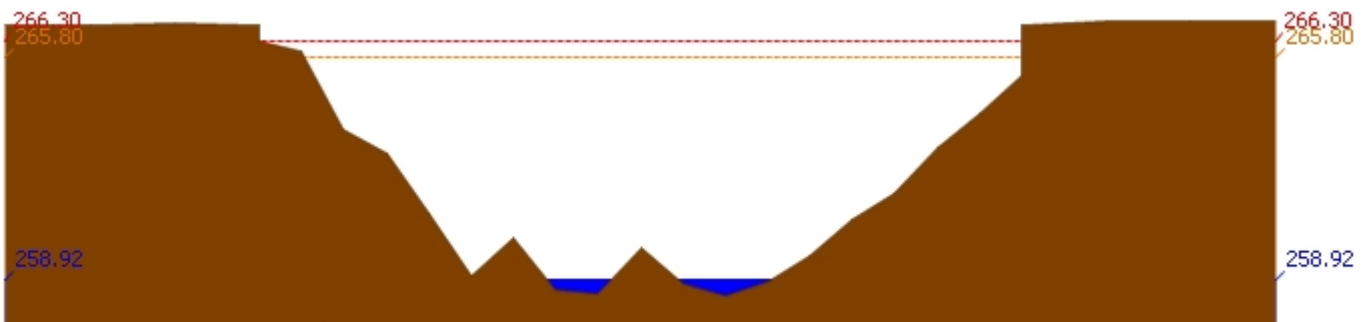

สถานี 070604T น้ำแม่จางที่บ้านสุโขทัยมงคล ต.หัวเสือ อ.แม่ทะ จ.ลำปาง ระดับน้ำ 258.92 ม.รทก.