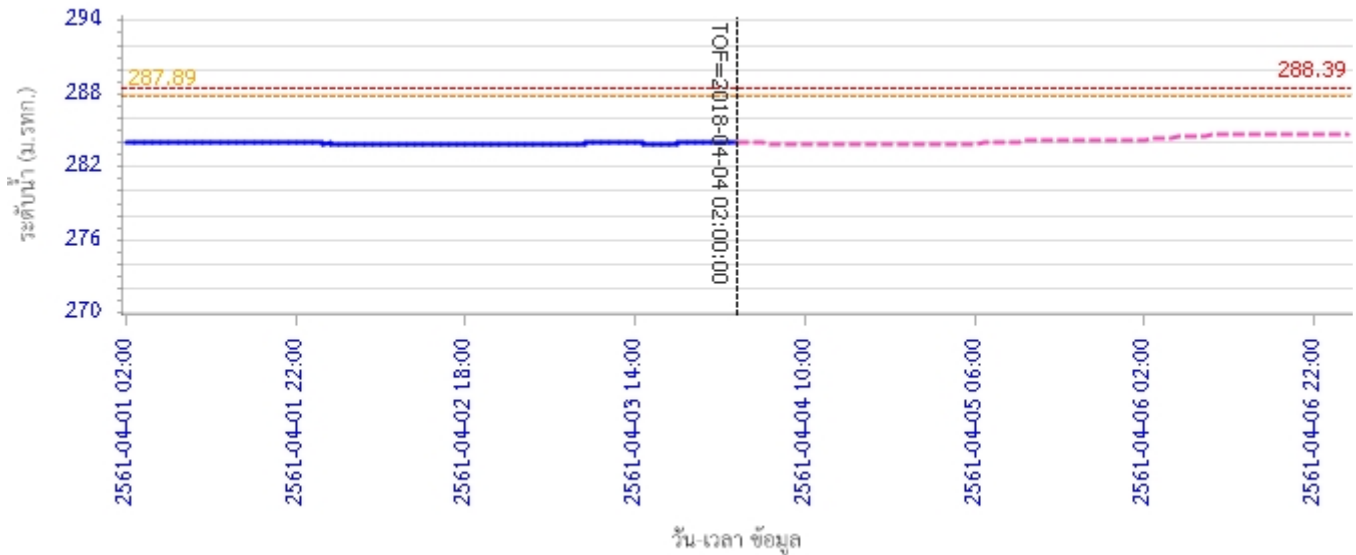

รายงานสถานการณ์น้ำลุ่มน้ำวัง วันที่ 4 เมษายน 2561

ผลการคำนวณระดับน้ำ สถานี 070111T แม่น้ำวังที่บ้านแปงโป่งชัย ต.บ้านเสา อ.แจ้ห่ม จ.ลำปาง