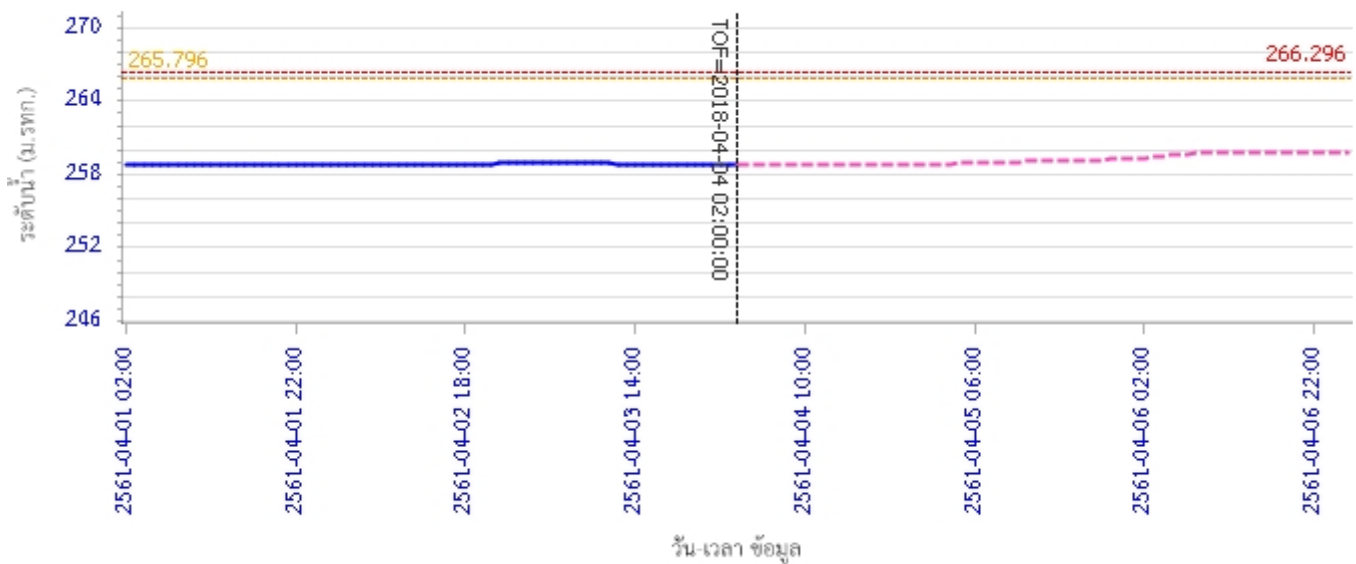

ผลการคำนวณระดับน้ำ สถานี 070604T น้ำแม่จางที่บ้านสุใหม่ไชยมงคล ต.หัวเสือ อ.แม่ทะ จ.ลำปาง