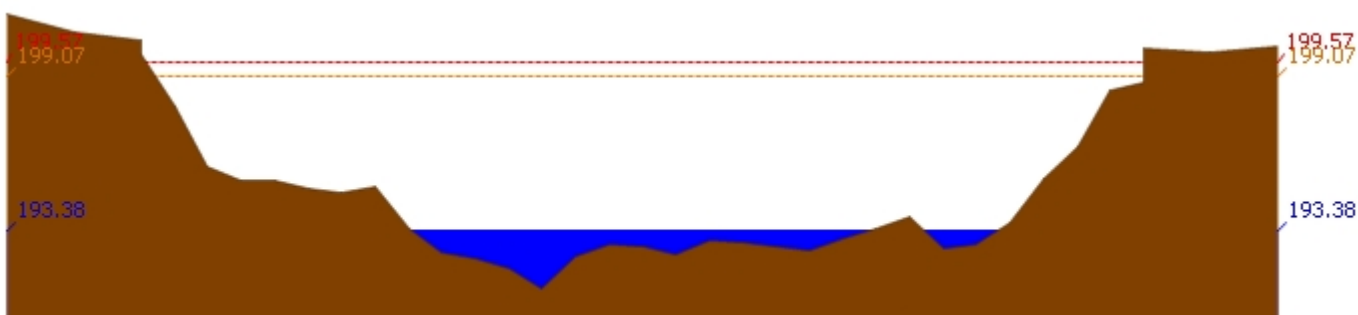

สถานี 070116T แม่น้ำวังที่บ้านแม่เตี๊ยะ ต.แม่ถอด อ.เถิน จ.ลำปาง ระดับน้ำ 176.51 ม.รทก.

สถานี 070117T แม่น้ำวังที่เทศบาลตำบลแม่ปู้ ต.แม่ปู้ อ.แม่พริก จ.ลำปาง ระดับน้ำ 154.81 ม.รทก.

รายงานสถานการณ์น้ำลุ่มน้ำวัง วันที่ 4 เมษายน 2561

สถานี 070118T แม่น้ำวังที่บ้านแม่สลิด ต.แม่สลิด อ.บ้านตาก จ.ตาก ระดับน้ำ 127.03 ม.รทก.

สถานี 070604T น้ำแม่จางที่บ้านสุโขทัยมงคล ต.หัวเสือ อ.แม่ทะ จ.ลำปาง ระดับน้ำ 258.92 ม.รทก.

สถานี 070111T แม่น้ำวังที่บ้านโป่งชัย ต.บ้านเสา อ.แจ้ห่ม จ.ลำปาง ระดับน้ำ 283.92 ม.รทก.

สถานี 070403T น้ำแม่ตุ๋ยที่บ้านแค ต.บ้านเป้า อ.เมืองลำปาง จ.ลำปาง ระดับน้ำ 247.62 ม.รทก.

รายงานสถานการณ์น้ำลุ่มน้ำวัง วันที่ 4 เมษายน 2561

สถานี 070703T น้ำแม่คำที่บ้านนาบอน ต.ทุ่งงาม อ.เสริมงาม จ.ลำปาง ระดับน้ำ 223.68 ม.รทก.