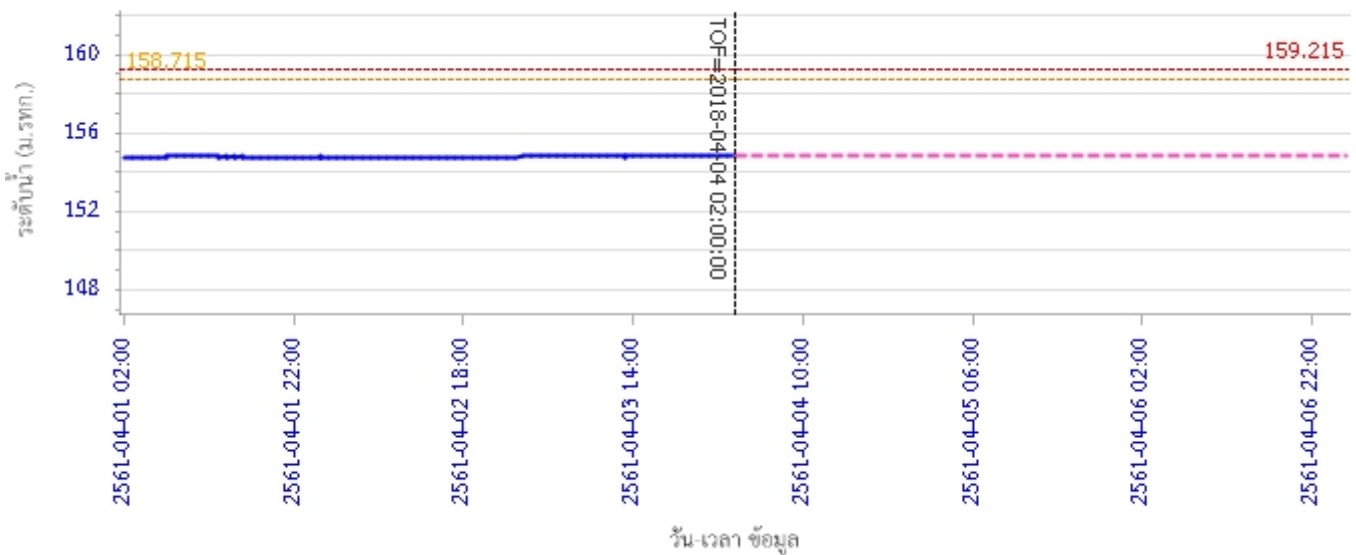

ผลการคำนวณระดับน้ำ สถานี 070114T แม่น้ำวังที่บ้านปางชัย ต.บ้านเสด็จ อ.เมืองลำปาง จ.ลำปาง

ผลการคำนวณระดับน้ำ สถานี 070113T แม่น้ำวังที่ จ.ลำปาง ต.เวียงเหนือ อ.เมืองลำปาง จ.ลำปาง

รายงานสถานการณ์น้ำลุ่มน้ำวัง วันที่ 4 เมษายน 2561

ผลการคำนวณระดับน้ำ สถานี 070116T แม่น้ำวังที่บ้านแม่เตี๊ยะ ต.แม่ถอด อ.เถิน จ.ลำปาง

ผลการคำนวณระดับน้ำ สถานี 070117T แม่น้ำวังที่เทศบาลตำบลแม่ปู้ ต.แม่ปู้ อ.แม่พริก จ.ลำปาง

รายงานสถานการณ์น้ำลุ่มน้ำวัง วันที่ 4 เมษายน 2561