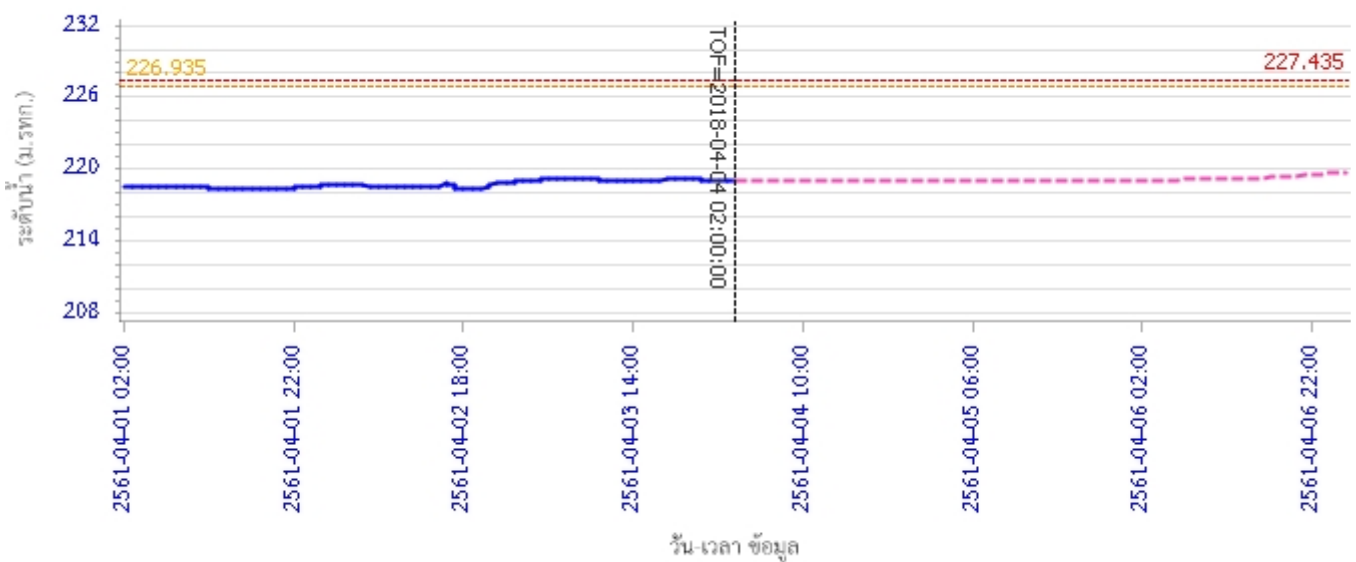

ผลการคำนวณระดับน้ำ สถานี 070113T แม่น้ำวังที่ จ.ลำปาง ต.เวียงเหนือ อ.เมืองลำปาง จ.ลำปาง