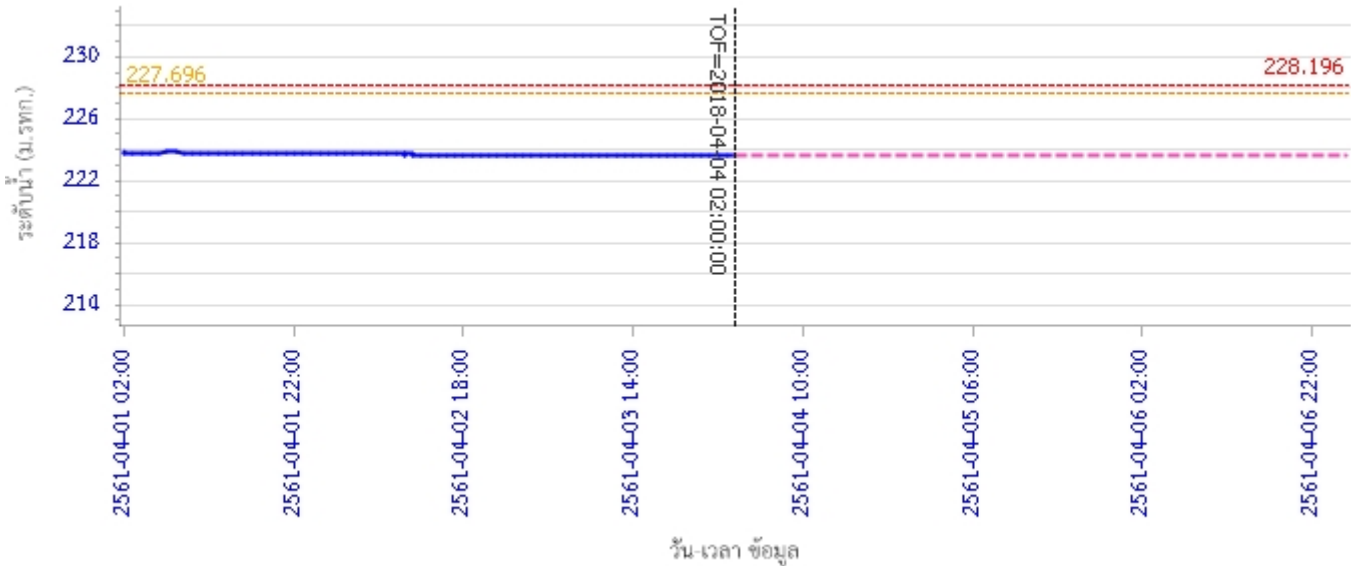

รายงานสถานการณ์น้ำลุ่มน้ำวัง วันที่ 4 เมษายน 2561

ผลการคำนวณระดับน้ำ สถานี 070703T น้ำแม่คำที่บ้านนาบอน ต.ทุ่งงาม อ.เสริมงาม จ.ลำปาง