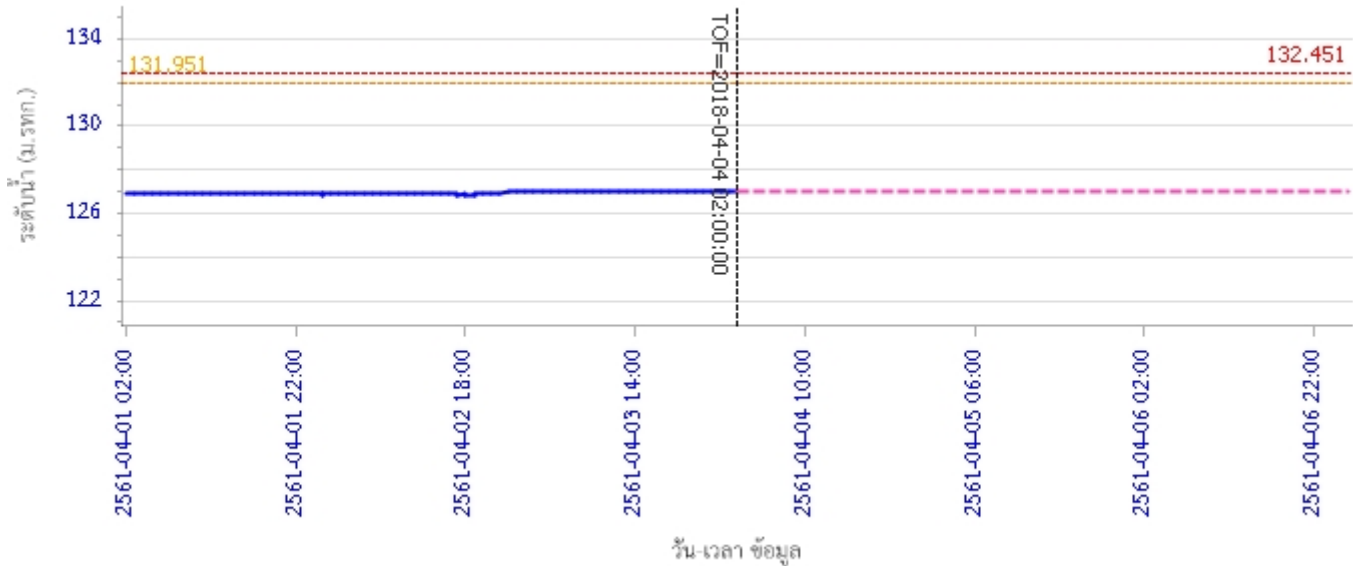

รายงานสถานการณ์น้ำลุ่มน้ำวัง วันที่ 4 เมษายน 2561

ผลการคำนวณระดับน้ำ สถานี 070118T แม่น้ำวังที่บ้านแม่สลิค ต.แม่สลิค อ.บ้านตาก จ.ตาก