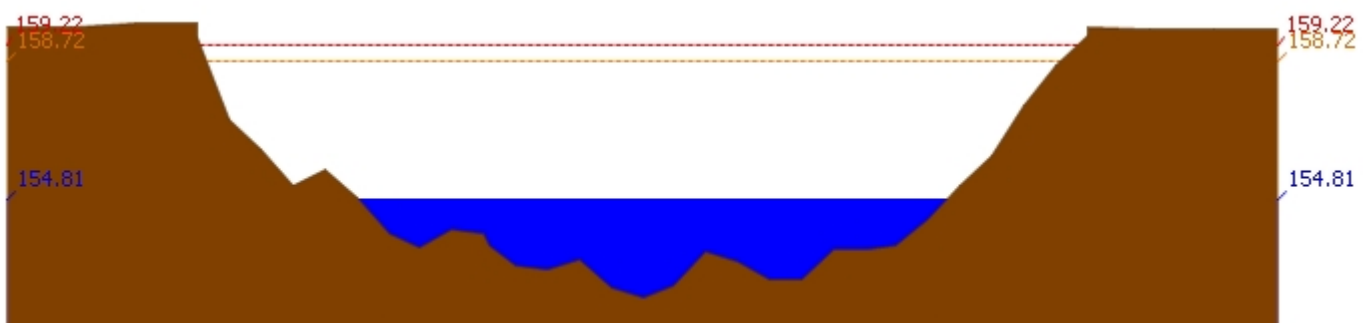

รายงานสถานการณ์น้ำลุ่มน้ำวัง วันที่ 4 เมษายน 2561

สถานี 070114T แม่น้ำวังที่บ้านปางชัย ต.บ้านเสด็จ อ.เมืองลำปาง จ.ลำปาง ระดับน้ำ 236.34 ม.รทก.

สถานี 070113T แม่น้ำวังที่ จ.ลำปาง ต.เวียงเหนือ อ.เมืองลำปาง จ.ลำปาง ระดับน้ำ 219.20 ม.รทก.

สถานี 070116T แม่น้ำวังที่บ้านแม่เตี๊ยะ ต.แม่ถอด อ.เถิน จ.ลำปาง ระดับน้ำ 176.51 ม.รทก.

สถานี 070117T แม่น้ำวังที่เทศบาลตำบลแม่ปู้ ต.แม่ปู้ อ.แม่พริก จ.ลำปาง ระดับน้ำ 154.81 ม.รทก.

รายงานสถานการณ์น้ำลุ่มน้ำวัง วันที่ 4 เมษายน 2561