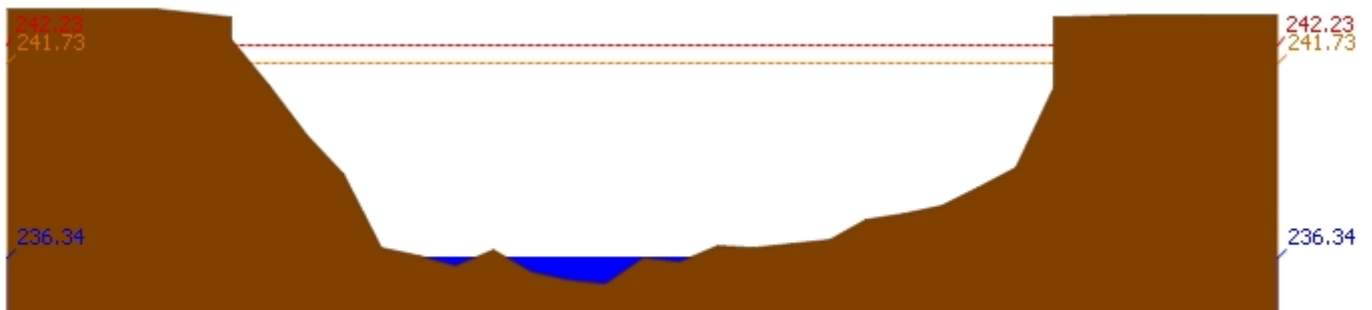

รายงานสถานการณ์น้ำลุ่มน้ำวัง วันที่ 4 เมษายน 2561

สถานี 070114T แม่น้ำวังที่บ้านปางชัย ต.บ้านเสด็จ อ.เมืองลำปาง จ.ลำปาง ระดับน้ำ 236.34 ม.รทก.