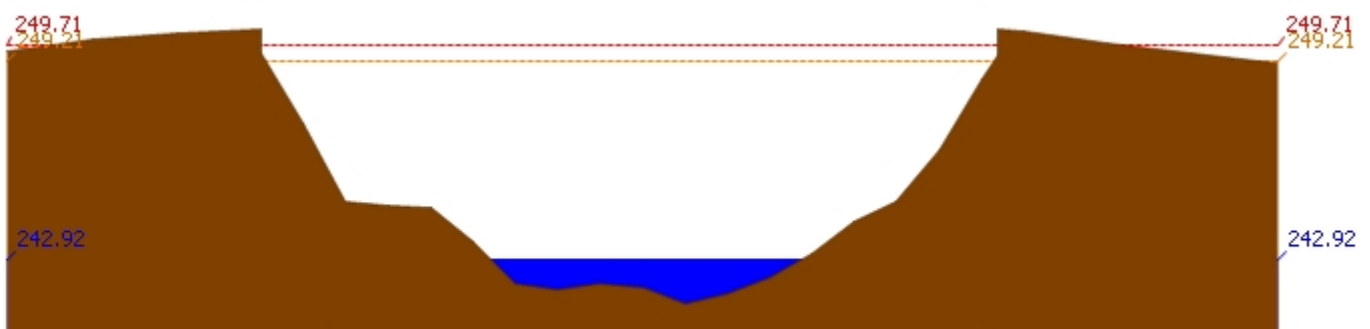

สถานี 070112T แม่น้ำวังที่บ้านบุญนาค ต.บุญนาคพัฒนา อ.เมืองลำปาง จ.ลำปาง ระดับน้ำ 242.92 ม.รทก.