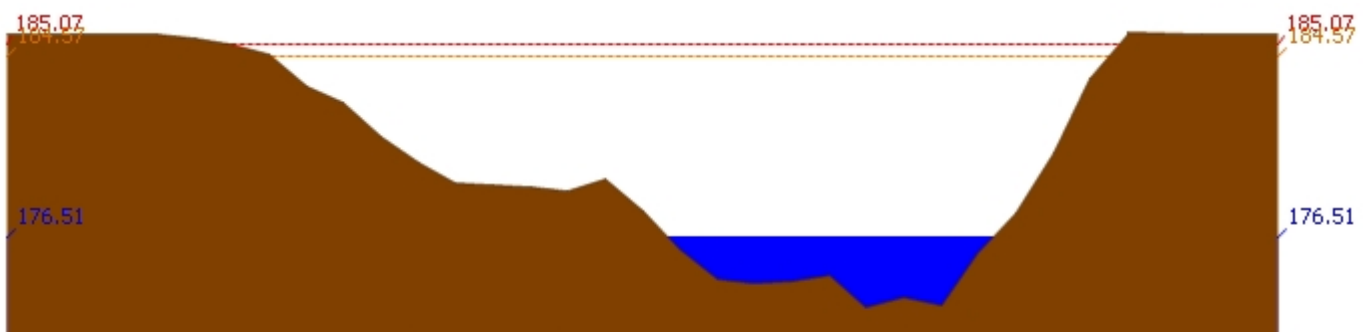

สถานี 070116T แม่น้ำวังที่บ้านแม่เตี๊ยะ ต.แม่ถอด อ.เถิน จ.ลำปาง ระดับน้ำ 176.51 ม.รทก.