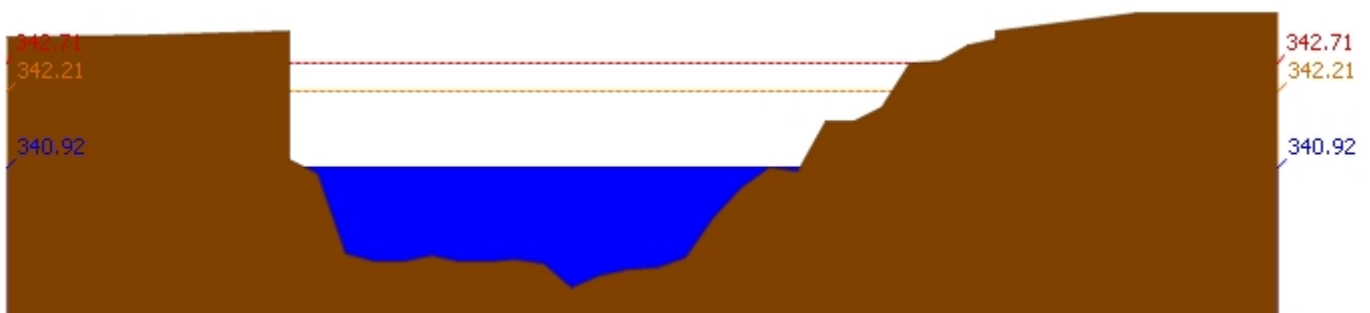

สถานี 070304T น้ำแม่สอยที่บ้านหนองกอก ต.แม่สุก อ.แจ้ห่ม จ.ลำปาง ระดับน้ำ 340.92 ม.รทก.