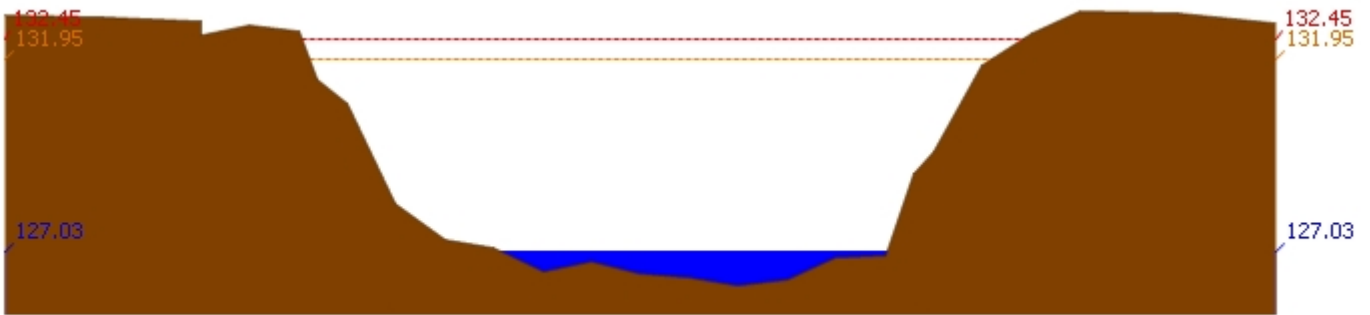

รายงานสถานการณ์น้ำลุ่มน้ำวัง วันที่ 4 เมษายน 2561

สถานี 070118T แม่น้ำวังที่บ้านแม่สลิด ต.แม่สลิด อ.บ้านตาก จ.ตาก ระดับน้ำ 127.03 ม.รทก.