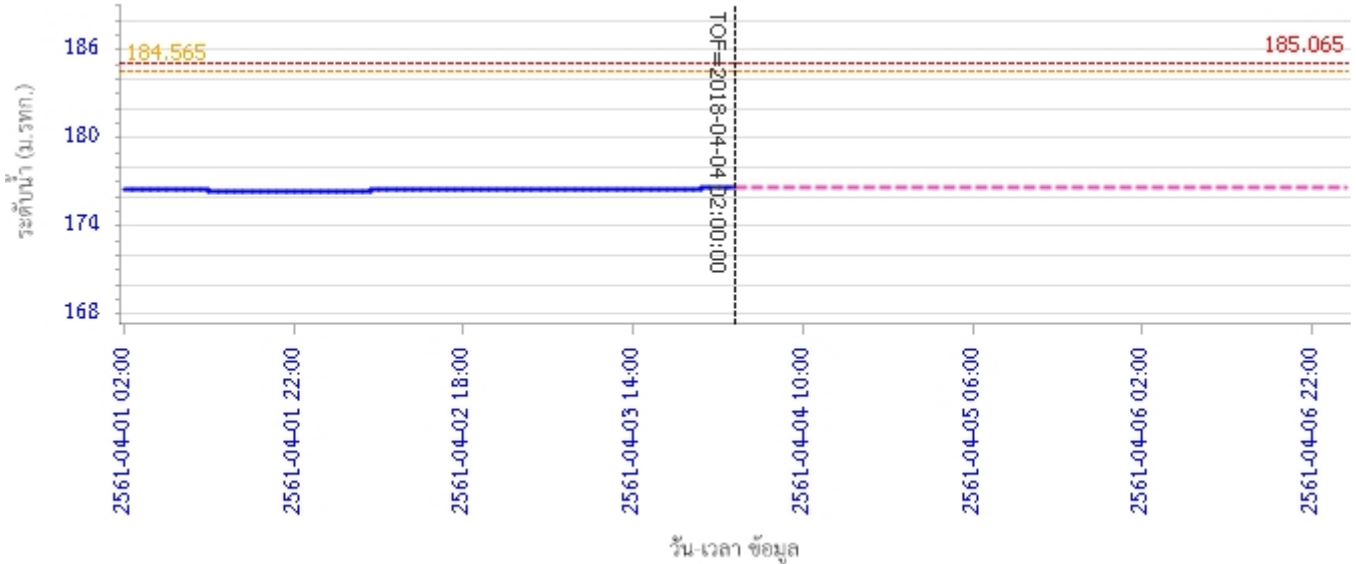

รายงานสถานการณ์น้ำลุ่มน้ำวัง วันที่ 4 เมษายน 2561

ผลการคำนวณระดับน้ำ สถานี 070116T แม่น้ำวังที่บ้านแม่เตี๊ยะ ต.แม่ถอด อ.เถิน จ.ลำปาง