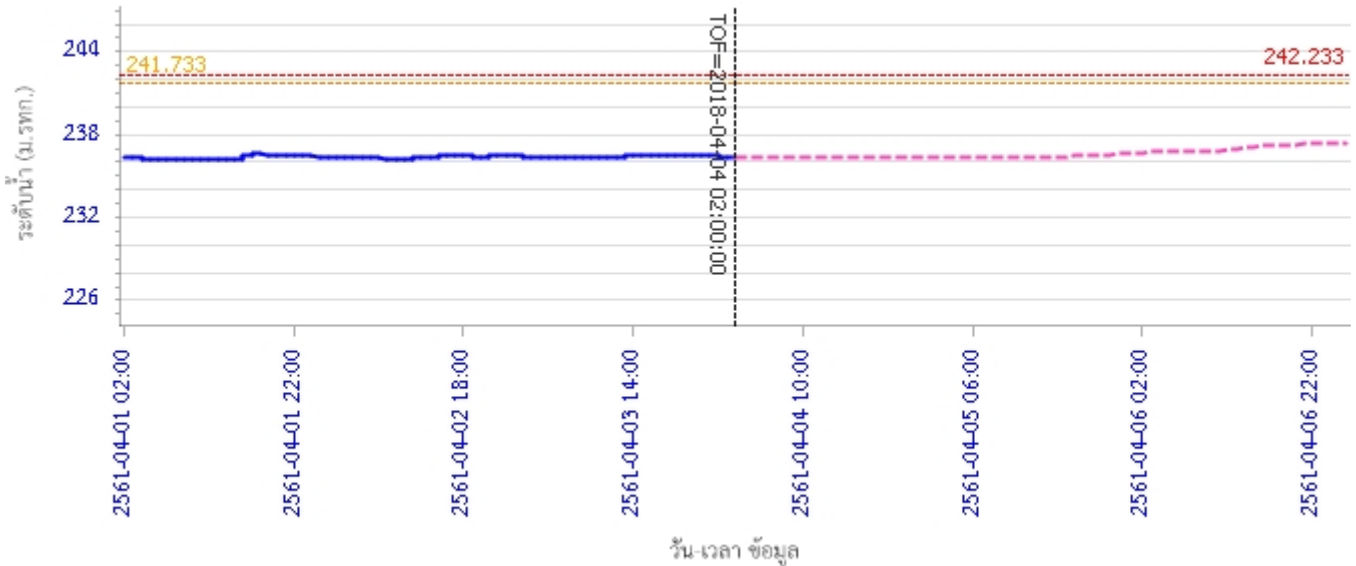

รายงานสถานการณ์น้ำลุ่มน้ำวัง วันที่ 4 เมษายน 2561

ผลการคำนวณระดับน้ำ สถานี 070114T แม่น้ำวังที่บ้านปางชัย ต.บ้านเสด็จ อ.เมืองลำปาง จ.ลำปาง