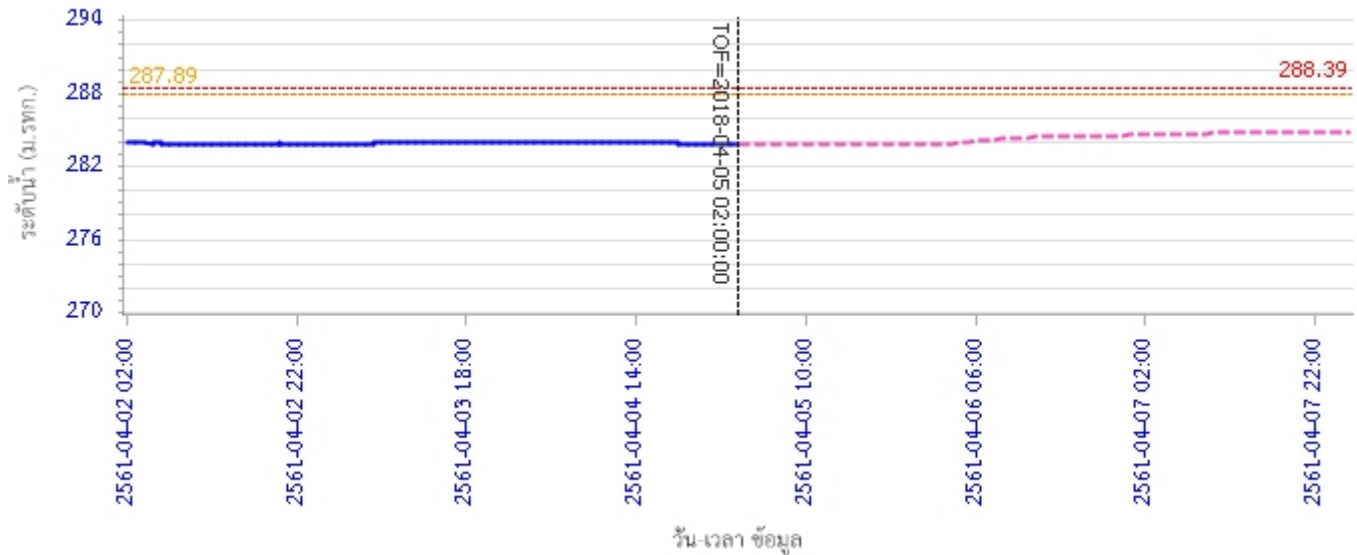

รายงานสถานการณ์น้ำลุ่มน้ำวัง วันที่ 5 เมษายน 2561

ผลการคำนวณระดับน้ำ สถานี 070111T แม่น้ำวังที่บ้านแปงโป่งชัย ต.บ้านเสา อ.แจ้ห่ม จ.ลำปาง