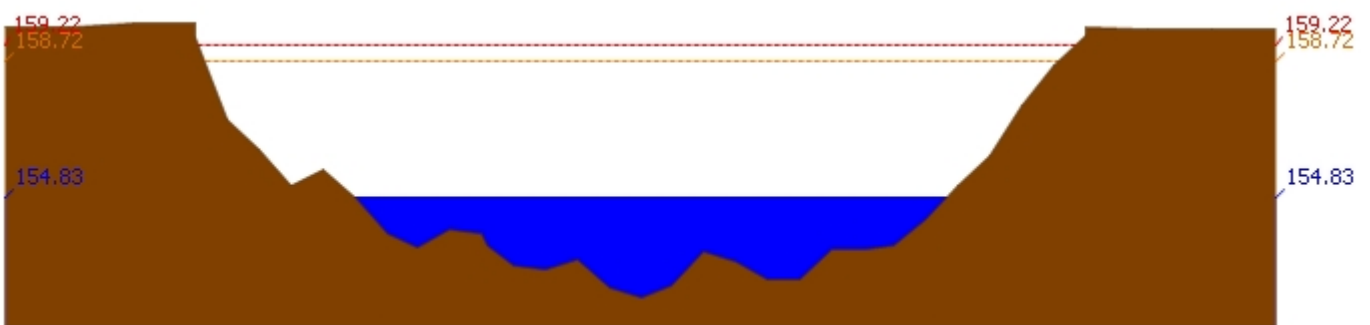

รายงานสถานการณ์น้ำลุ่มน้ำวัง วันที่ 5 เมษายน 2561

สถานี 070114T แม่น้ำวังที่บ้านปางชัย ต.บ้านเสด็จ อ.เมืองลำปาง จ.ลำปาง ระดับน้ำ 236.38 ม.รทก.

สถานี 070113T แม่น้ำวังที่ จ.ลำปาง ต.เวียงเหนือ อ.เมืองลำปาง จ.ลำปาง ระดับน้ำ 218.84 ม.รทก.

สถานี 070116T แม่น้ำวังที่บ้านแม่เตี๊ยะ ต.แม่ถอด อ.เถิน จ.ลำปาง ระดับน้ำ 176.73 ม.รทก.

สถานี 070117T แม่น้ำวังที่เทศบาลตำบลแม่ปู้ ต.แม่ปู้ อ.แม่พริก จ.ลำปาง ระดับน้ำ 154.83 ม.รทก.

รายงานสถานการณ์น้ำลุ่มน้ำวัง วันที่ 5 เมษายน 2561