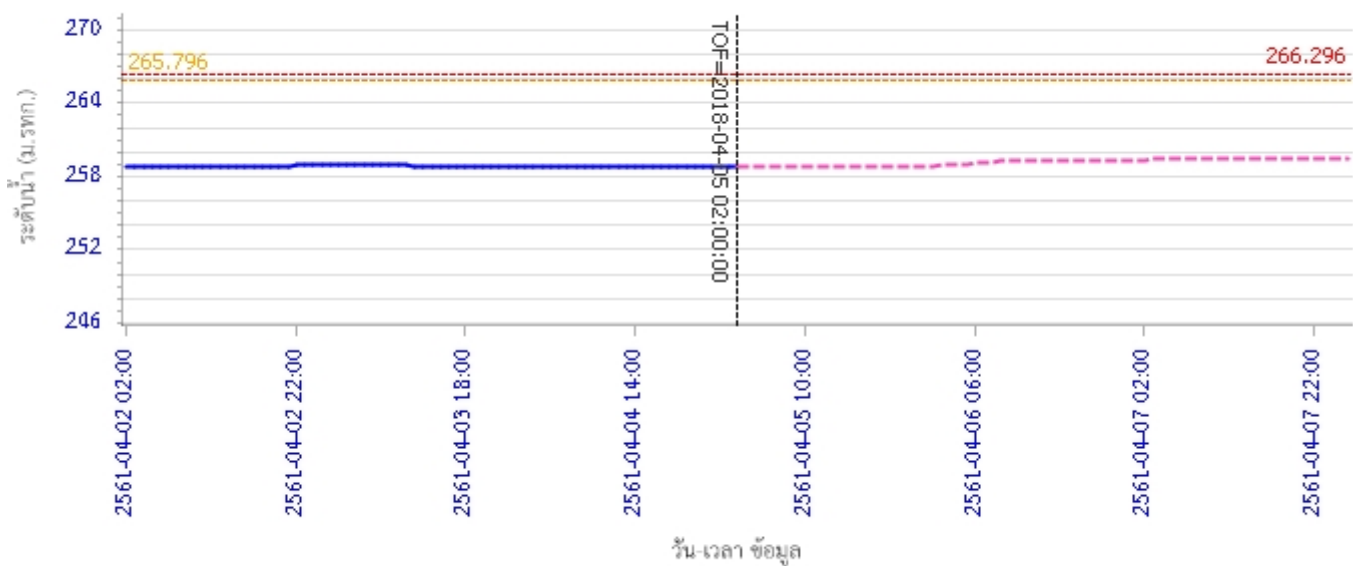

ผลการคำนวณระดับน้ำ สถานี 070604T น้ำแม่จางที่บ้านสุใหม่ไชยมงคล ต.หัวเสือ อ.แม่ทะ จ.ลำปาง