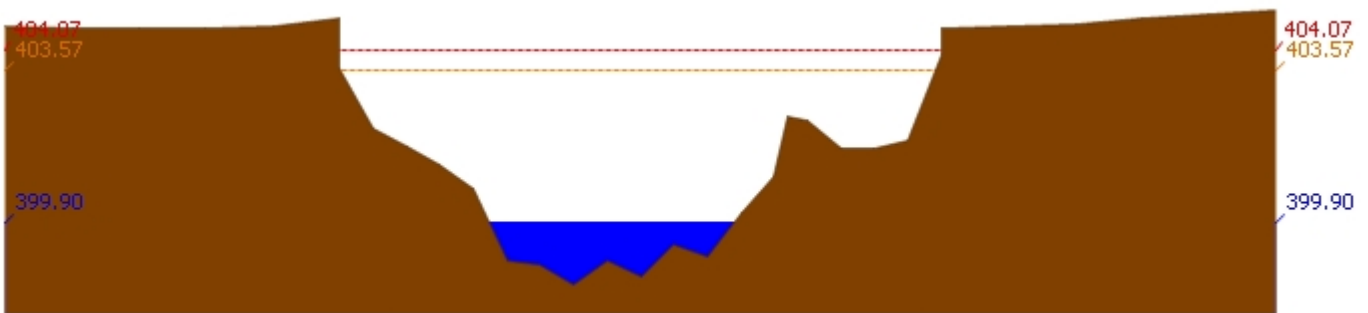

รายงานสถานการณ์น้ำลุ่มน้ำวัง วันที่ 5 เมษายน 2561

สถานีโทรมาตร	ที่ตั้ง	ระดับเตือนภัย	ระดับน้ำตรวจวัด (ม.รทก)		ระดับน้ำคาดการณ์ล่วงหน้า			
			เมื่อวาน	วันนี้	1 วัน	2 วัน	3 วัน	แนวโน้ม
070114T แม่น้ำวังที่บ้านปางซัย	ต.บ้านเสด็จ อ.เมืองลำปาง จ.ลำปาง	241.733	236.34	236.38	236.40	236.75	237.34	เพิ่มขึ้น
070113T แม่น้ำวังที่ จ.ลำปาง	ต.เวียงเหนือ อ.เมืองลำปาง จ.ลำปาง	226.935	219.20	218.84	218.98	219.12	219.70	เพิ่มขึ้น

3.1) ระดับน้ำในลำน้ำ

สถานี 070110T แม่น้ำวังที่ อ.วังเหนือ ต.วังเหนือ อ.วังเหนือ จ.ลำปาง ระดับน้ำ 399.90 ม.รทก.