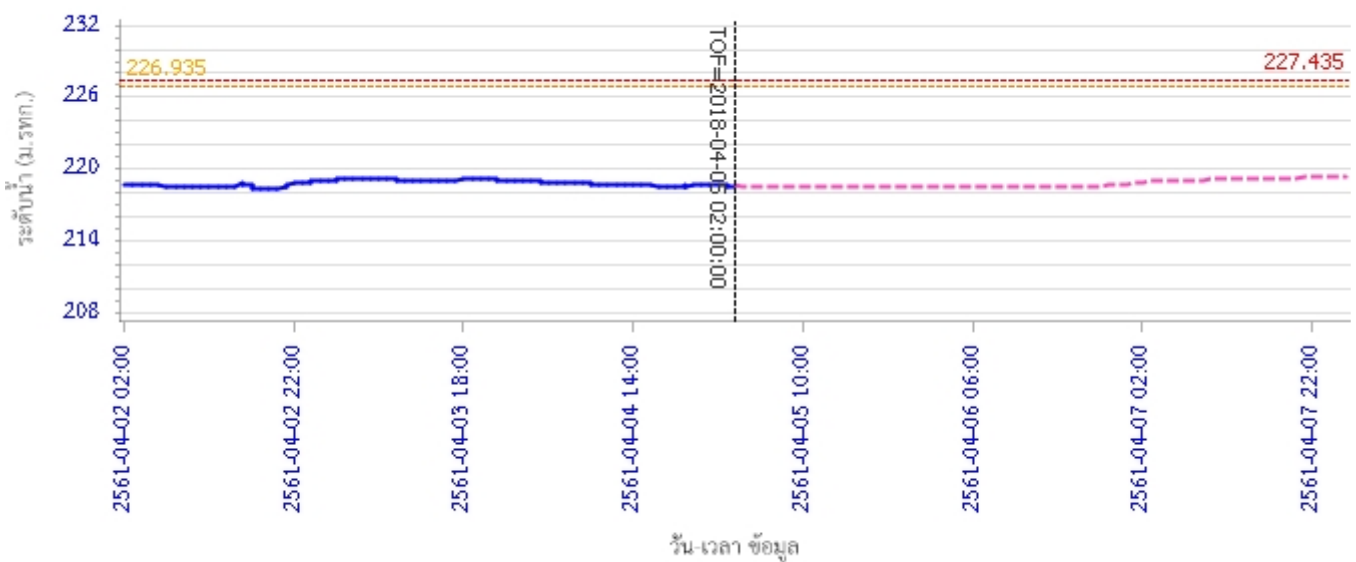

ผลการคำนวณระดับน้ำ สถานี 070113T แม่น้ำวังที่ จ.ลำปาง ต.เวียงเหนือ อ.เมืองลำปาง จ.ลำปาง