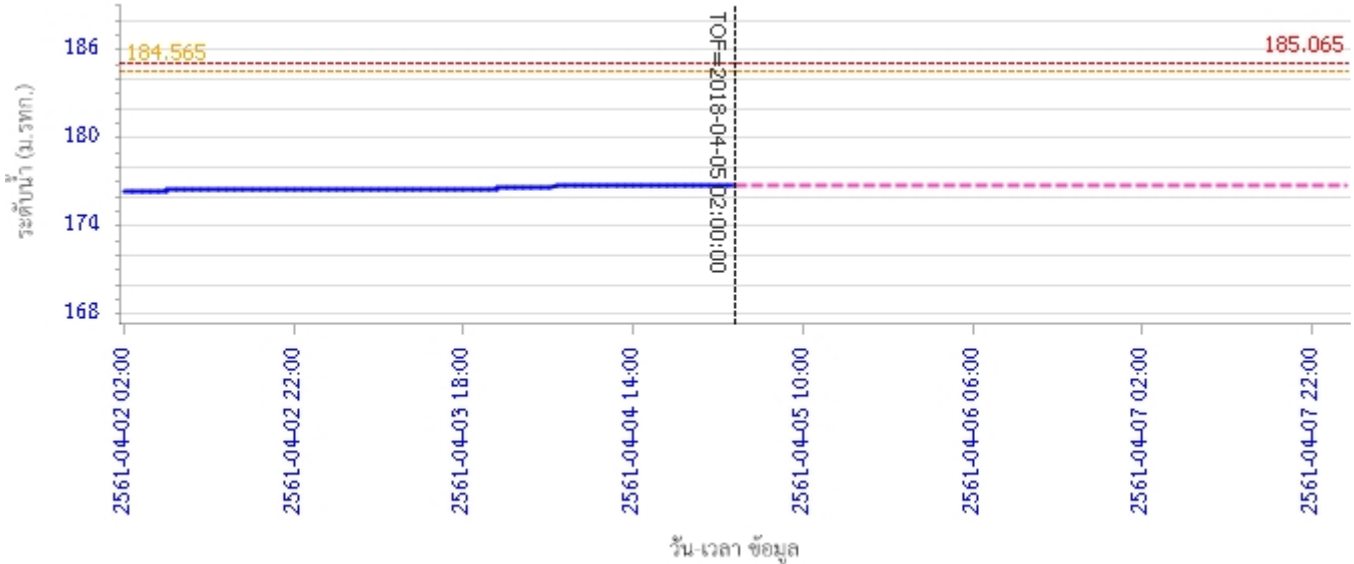

รายงานสถานการณ์น้ำลุ่มน้ำวัง วันที่ 5 เมษายน 2561

ผลการคำนวณระดับน้ำ สถานี 070116T แม่น้ำวังที่บ้านแม่เตี๊ยะ ต.แม่ถอด อ.เถิน จ.ลำปาง

ผลการคำนวณระดับน้ำ สถานี 070117T แม่น้ำวังที่เทศบาลตำบลแม่ปู้ ต.แม่ปู้ อ.แม่พริก จ.ลำปาง