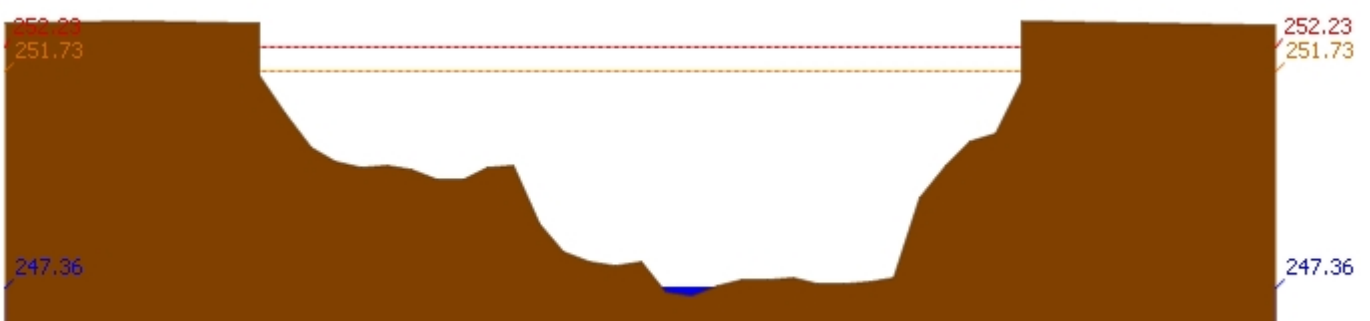

สถานี 070403T น้ำแม่ตุ๋ยที่บ้านแค ต.บ้านเป้า อ.เมืองลำปาง จ.ลำปาง ระดับน้ำ 247.36 ม.รทก.