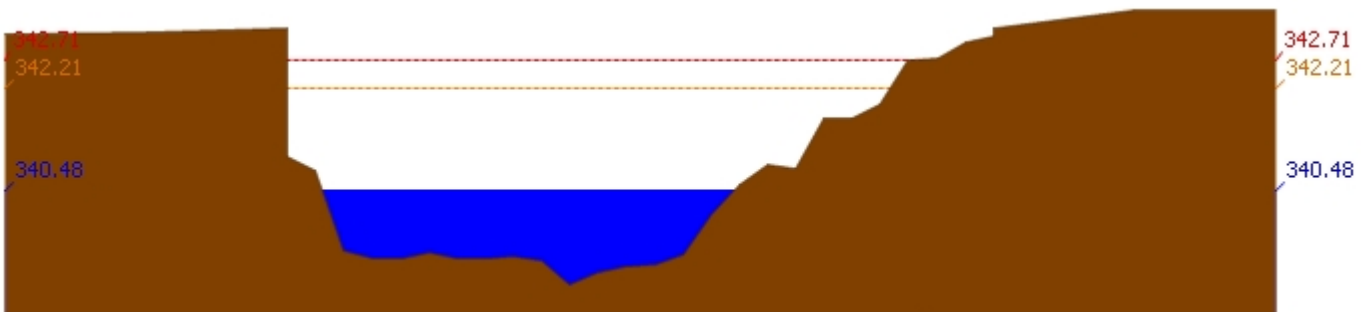

สถานี 070304T น้ำแม่สอยที่บ้านหนองกอก ต.แม่สุก อ.แจ้ห่ม จ.ลำปาง ระดับน้ำ 340.48 ม.รทก.