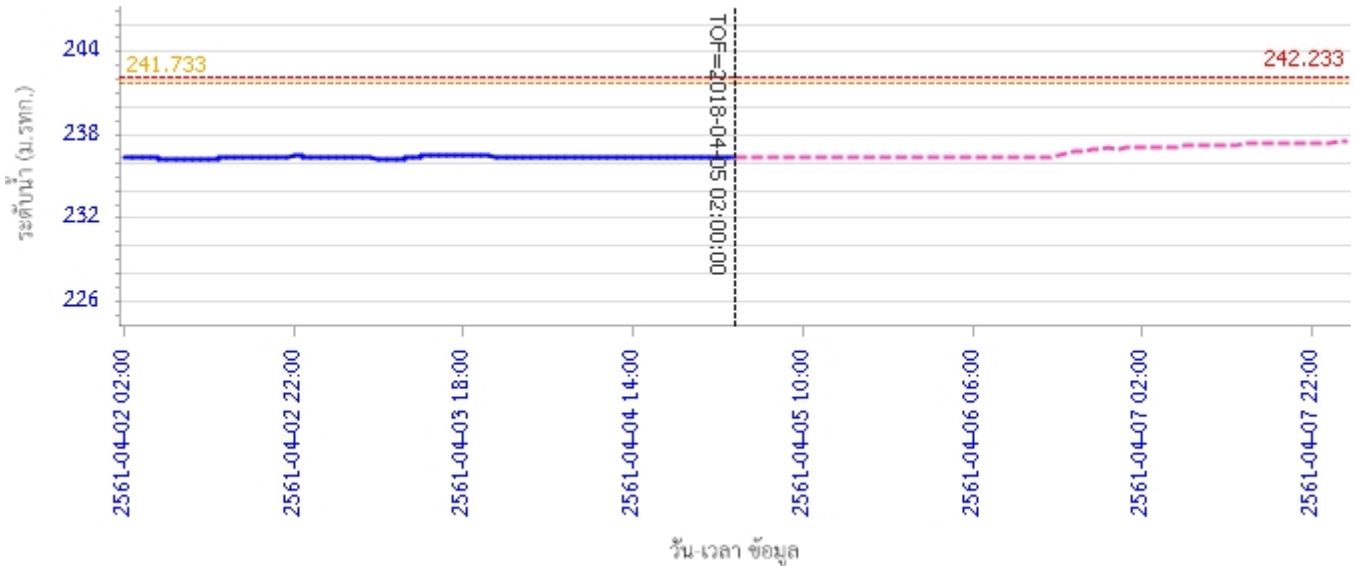

รายงานสถานการณ์น้ำลุ่มน้ำวัง วันที่ 5 เมษายน 2561

ผลการคำนวณระดับน้ำ สถานี 070114T แม่น้ำวังที่บ้านปางชัย ต.บ้านเสด็จ อ.เมืองลำปาง จ.ลำปาง