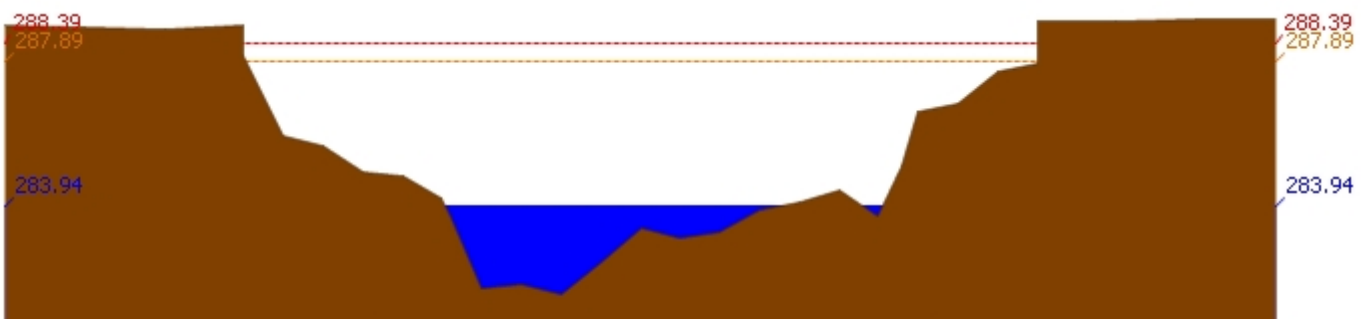

สถานี 070111T แม่น้ำวังที่บ้านโป่งชัย ต.บ้านเสา อ.แจ้ห่ม จ.ลำปาง ระดับน้ำ 283.94 ม.รทก.