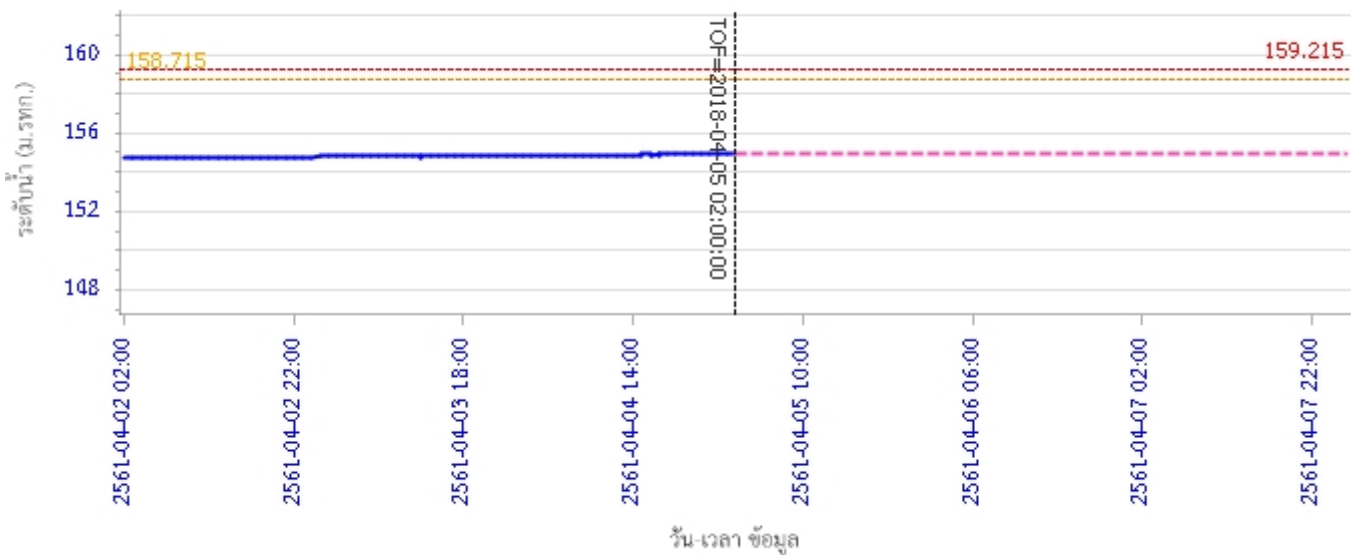

รายงานสถานการณ์น้ำลุ่มน้ำวัง วันที่ 5 เมษายน 2561

ผลการคำนวณระดับน้ำ สถานี 070116T แม่น้ำวังที่บ้านแม่เตี๊ยะ ต.แม่ถอด อ.เถิน จ.ลำปาง

ผลการคำนวณระดับน้ำ สถานี 070117T แม่น้ำวังที่เทศบาลตำบลแม่ปู้ ต.แม่ปู้ อ.แม่พริก จ.ลำปาง