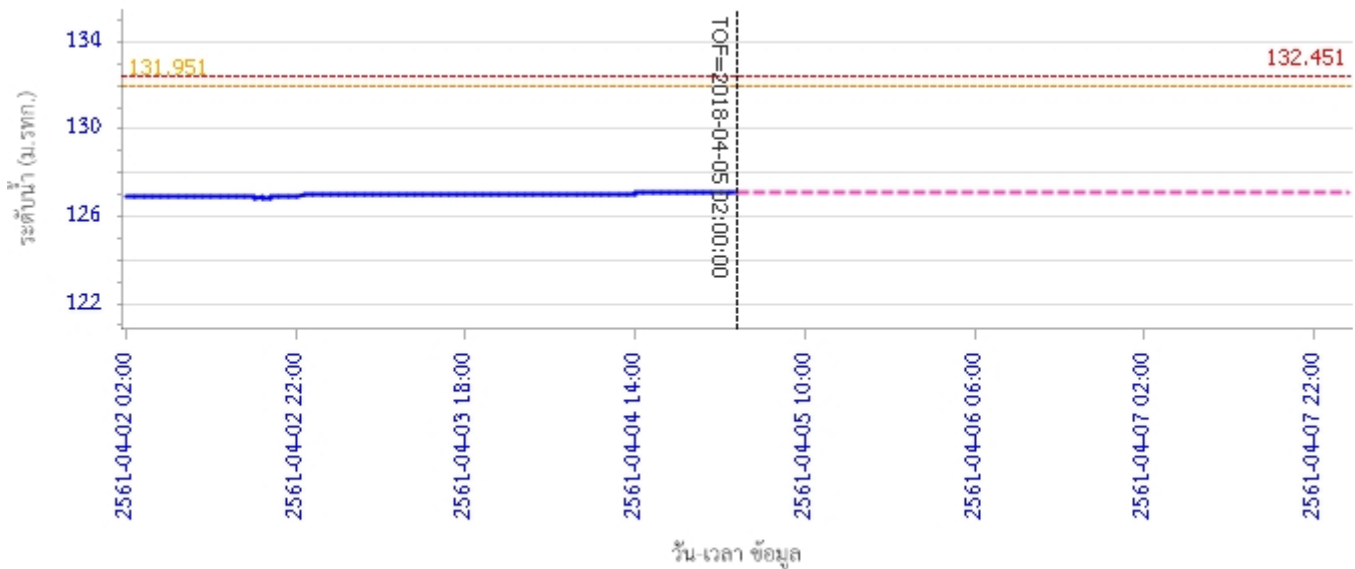

รายงานสถานการณ์น้ำลุ่มน้ำวัง วันที่ 5 เมษายน 2561

ผลการคำนวณระดับน้ำ สถานี 070118T แม่น้ำวังที่บ้านแม่สลิค ต.แม่สลิค อ.บ้านตาก จ.ตาก