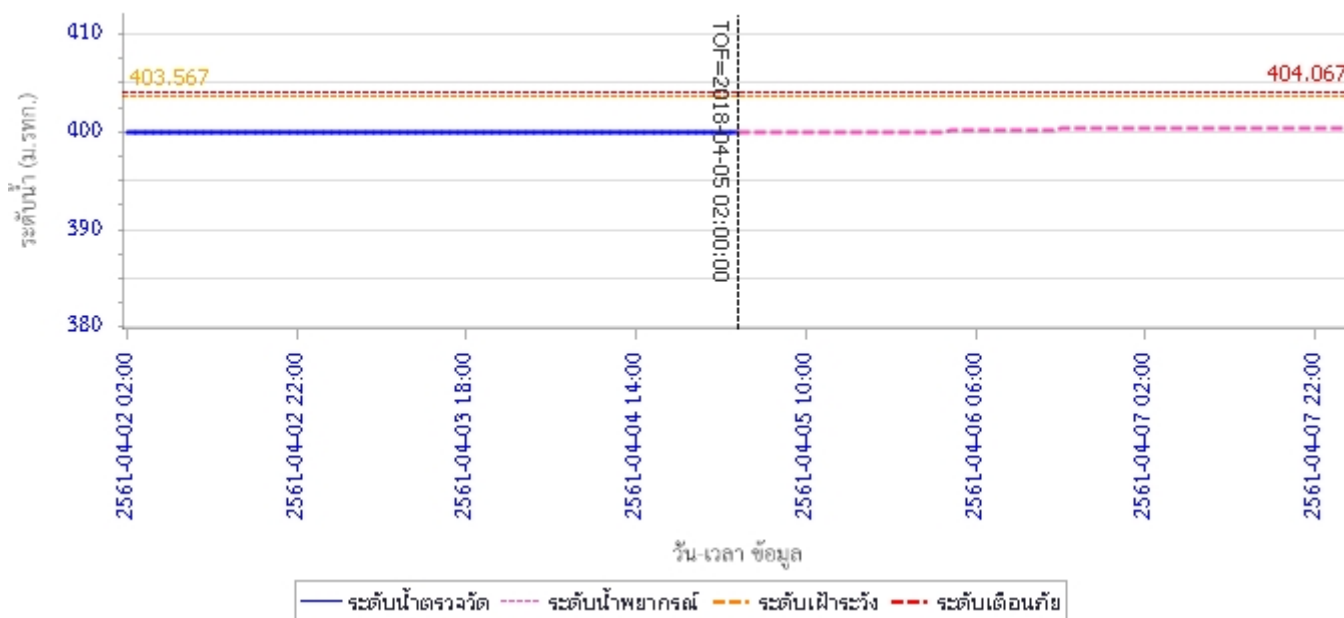

รายงานสถานการณ์น้ำลุ่มน้ำวัง วันที่ 5 เมษายน 2561

4) ผลการวิเคราะห์สถานการณ์น้ำ

ผลการคำนวณระดับน้ำ สถานี 070110T แม่น้ำวังที่ อ.วังเหนือ ต.วังเหนือ อ.วังเหนือ จ.ลำปาง