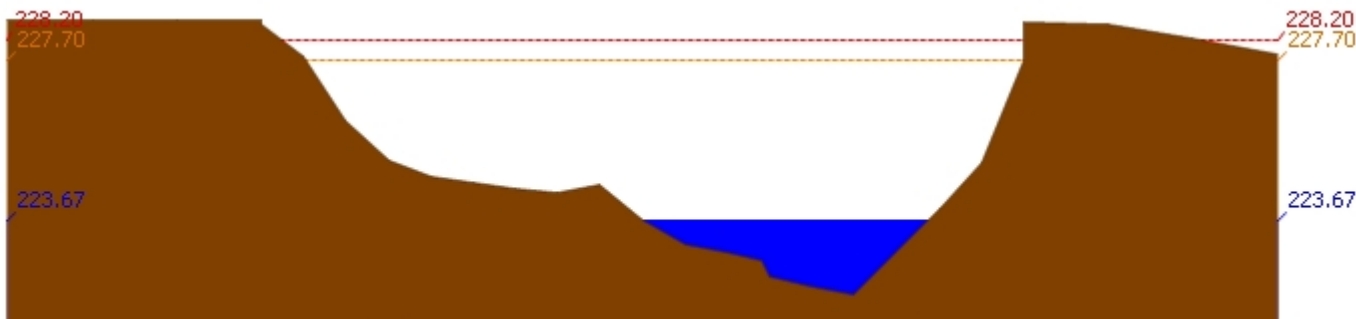

รายงานสถานการณ์น้ำลุ่มน้ำวัง วันที่ 5 เมษายน 2561

สถานี 070703T น้ำแม่คำที่บ้านนาบอน ต.ทุ่งงาม อ.เตรียมงาม จ.ลำปาง ระดับน้ำ 223.67 ม.รทก.