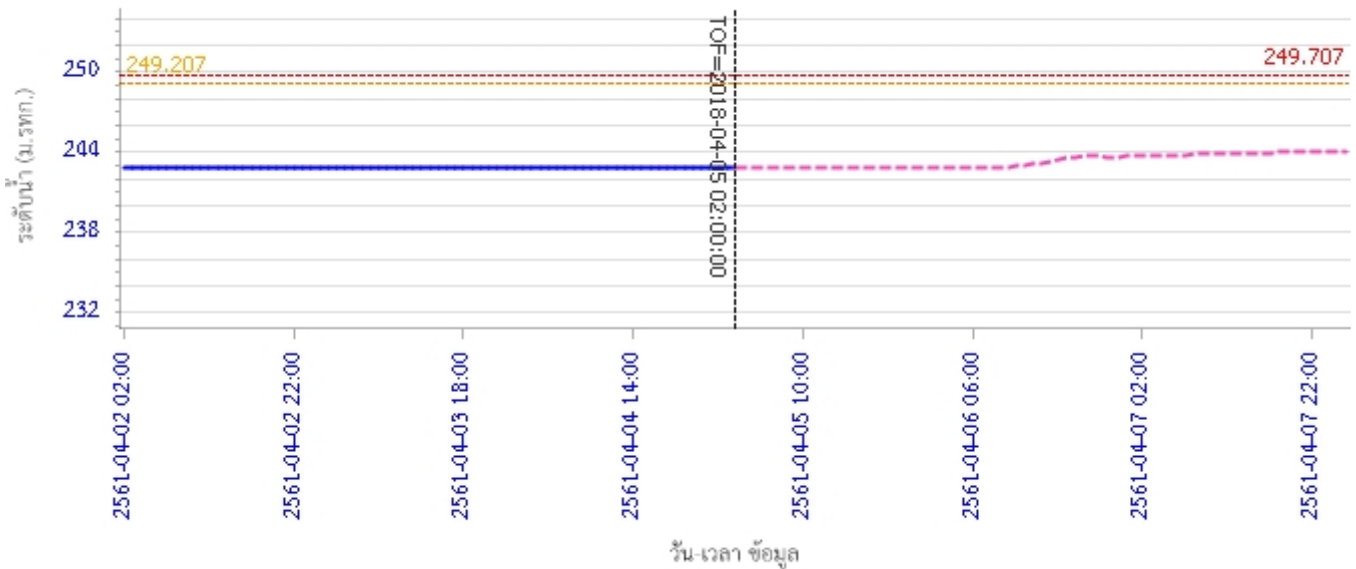

ผลการคำนวณระดับน้ำ สถานี 070112T แม่น้ำวังที่บ้านบุญนาค ต.บุญนาคพัฒนา อ.เมืองลำปาง จ.ลำปาง