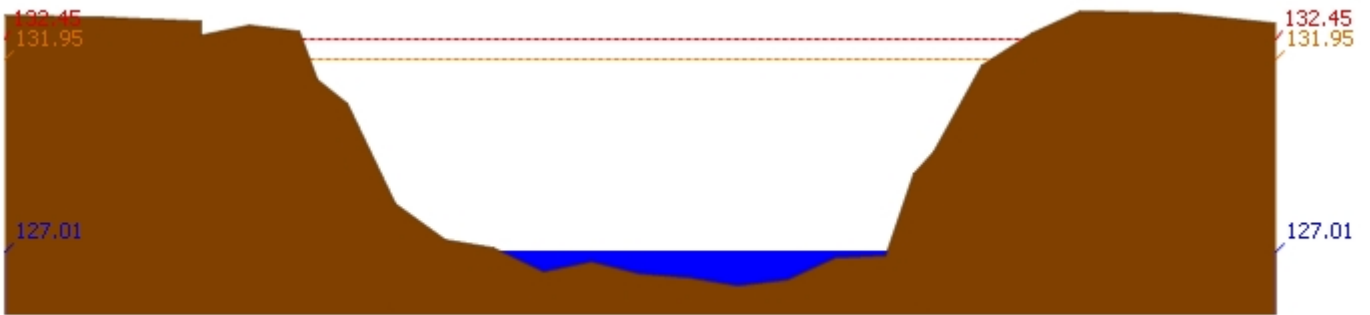

รายงานสถานการณ์น้ำลุ่มน้ำวัง วันที่ 5 เมษายน 2561

สถานี 070118T แม่น้ำวังที่บ้านแม่สลิด ต.แม่สลิด อ.บ้านตาก จ.ตาก ระดับน้ำ 127.01 ม.รทก.