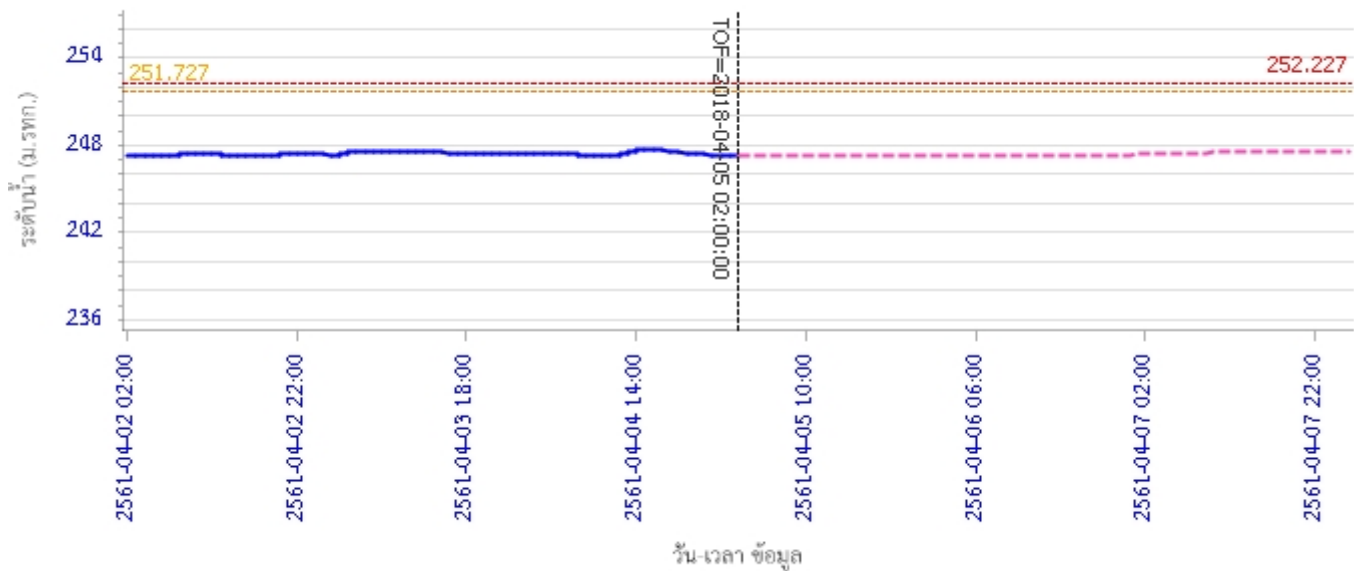

ผลการคำนวณระดับน้ำ สถานี 070403T น้ำแม่ศูยที่บ้านแค ต.บ้านเป่า อ.เมืองลำปาง จ.ลำปาง