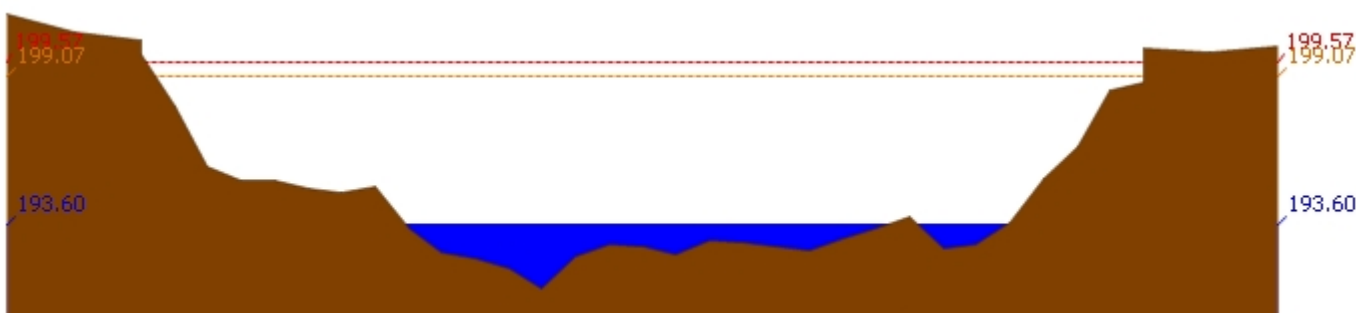

สถานี 070115T น้ำแม่วังที่บ้านอ้อ ต.แม่แก้ว อ.สบปราบ จ.ลำปาง ระดับน้ำ 193.60 ม.รทก.

4) ผลการวิเคราะห์สถานการณ์น้ำ

ผลการคำนวณระดับน้ำ สถานี 070110T แม่น้ำวังที่ อ.วังเหนือ ต.วังเหนือ อ.วังเหนือ จ.ลำปาง