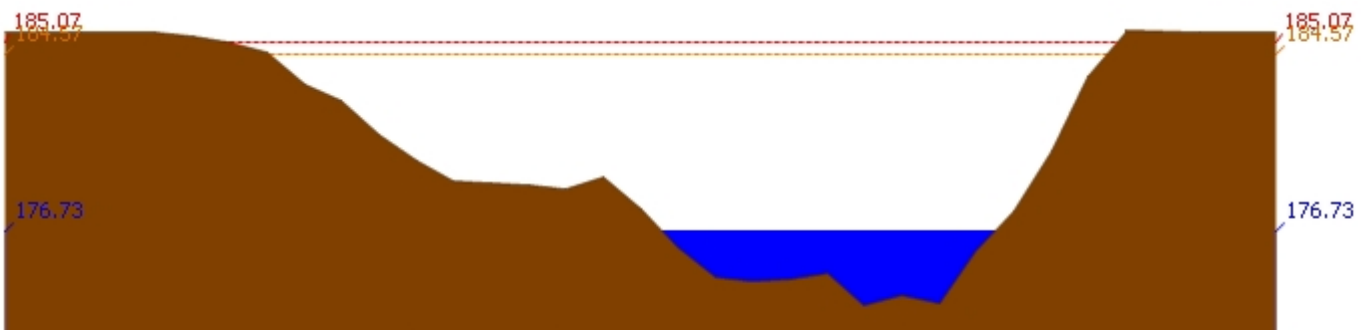

สถานี 070116T แม่น้ำวังที่บ้านแม่เตี๊ยะ ต.แม่ถอด อ.เถิน จ.ลำปาง ระดับน้ำ 176.73 ม.รทก.