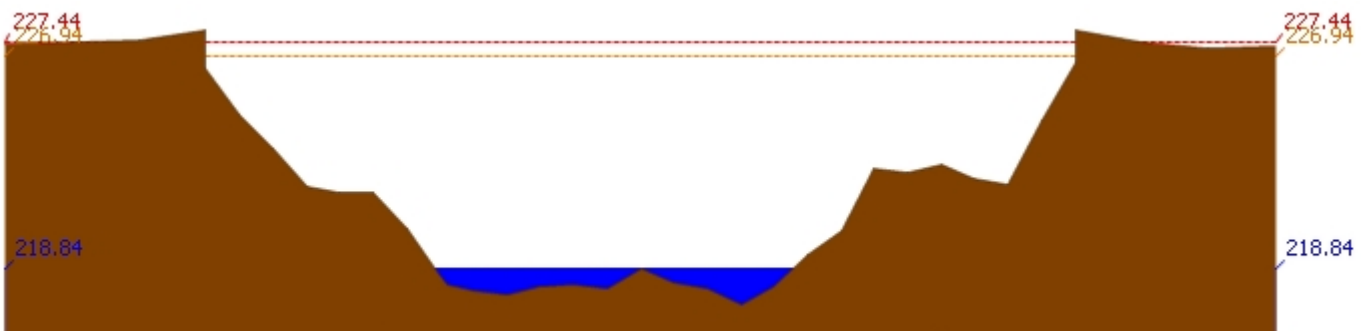

สถานี 070113T แม่น้ำวังที่ จ.ลำปาง ต.เวียงเหนือ อ.เมืองลำปาง จ.ลำปาง ระดับน้ำ 218.84 ม.รทก.