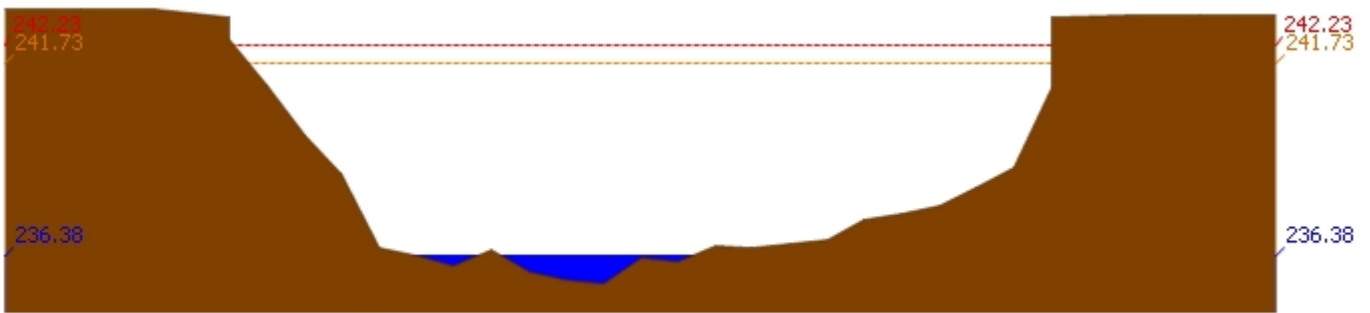

รายงานสถานการณ์น้ำลุ่มน้ำวัง วันที่ 5 เมษายน 2561

สถานี 070114T แม่น้ำวังที่บ้านปางชัย ต.บ้านเสด็จ อ.เมืองลำปาง จ.ลำปาง ระดับน้ำ 236.38 ม.รทก.