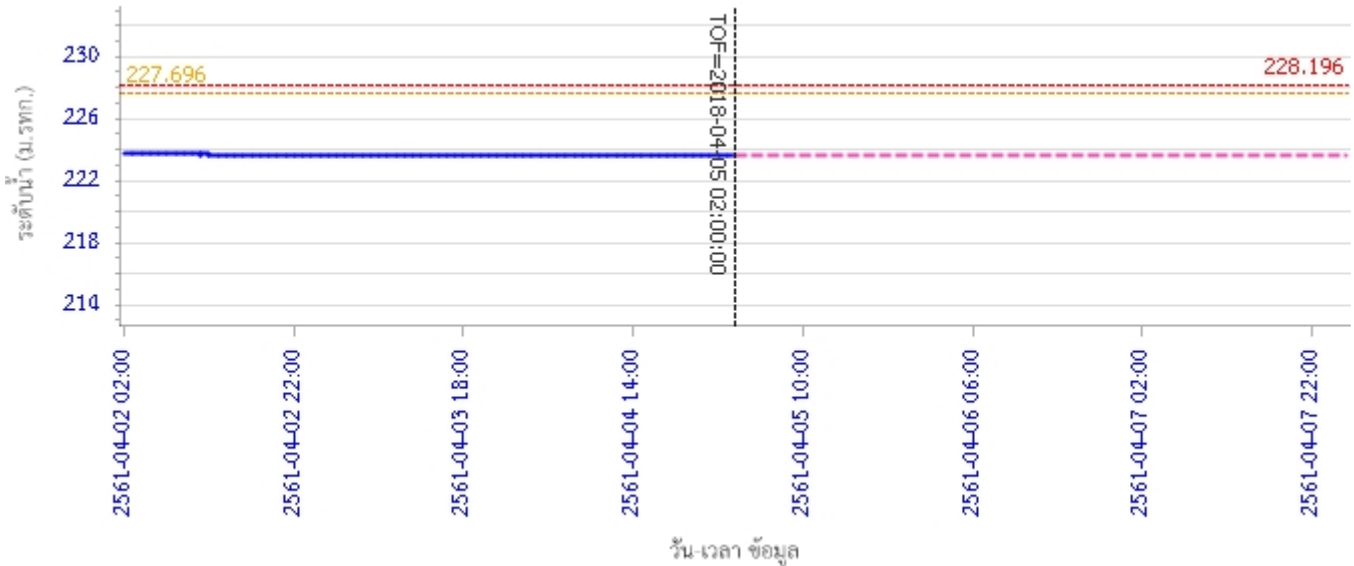

รายงานสถานการณ์น้ำลุ่มน้ำวัง วันที่ 5 เมษายน 2561

ผลการคำนวณระดับน้ำ สถานี 070703T น้ำแม่คำที่บ้านนาบอน ต.ทุ่งงาม อ.เสริมงาม จ.ลำปาง