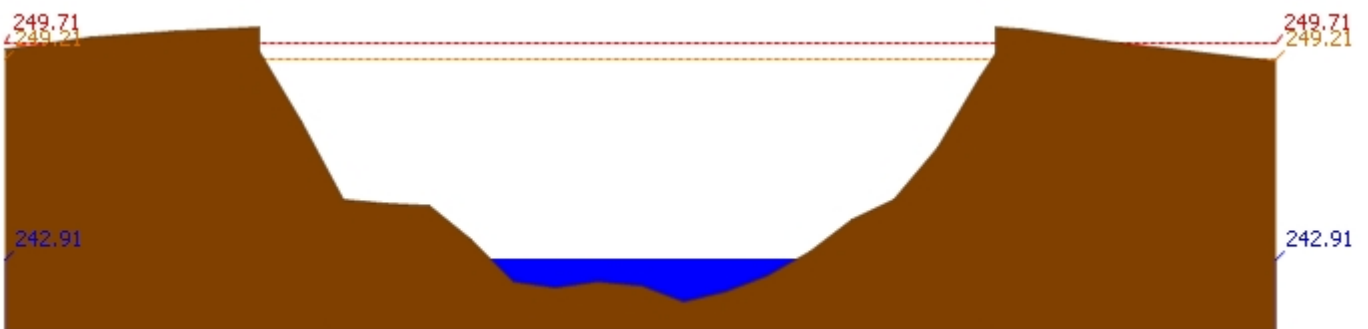

สถานี 070112T แม่น้ำวังที่บ้านบุญนาค ต.บุญนาคพัฒนา อ.เมืองลำปาง จ.ลำปาง ระดับน้ำ 242.91 ม.รทก.