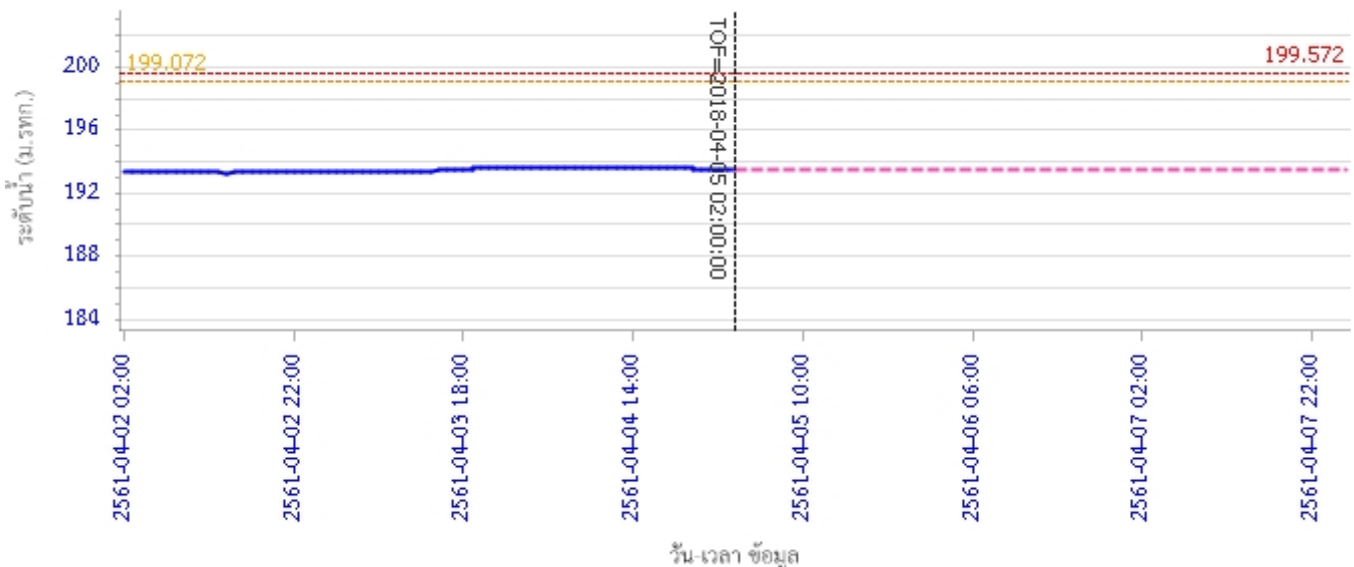

ผลการคำนวณระดับน้ำ สถานี 070115T น้ำแม่วังที่บ้านอ้อ ต.แม่กัวะ อ.สบปราบ จ.ลำปาง