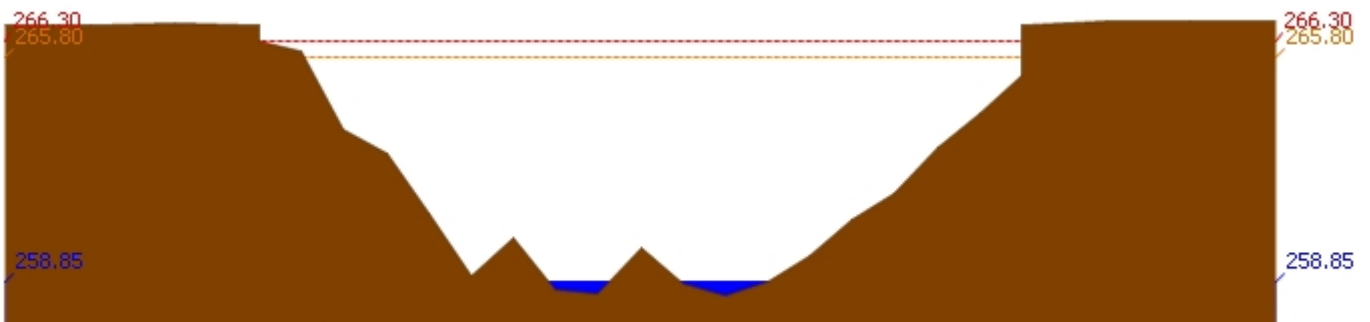

สถานี 070604T น้ำแม่จางที่บ้านสุโขทัยมงคล ต.หัวเสือ อ.แม่ทะ จ.ลำปาง ระดับน้ำ 258.85 ม.รทก.