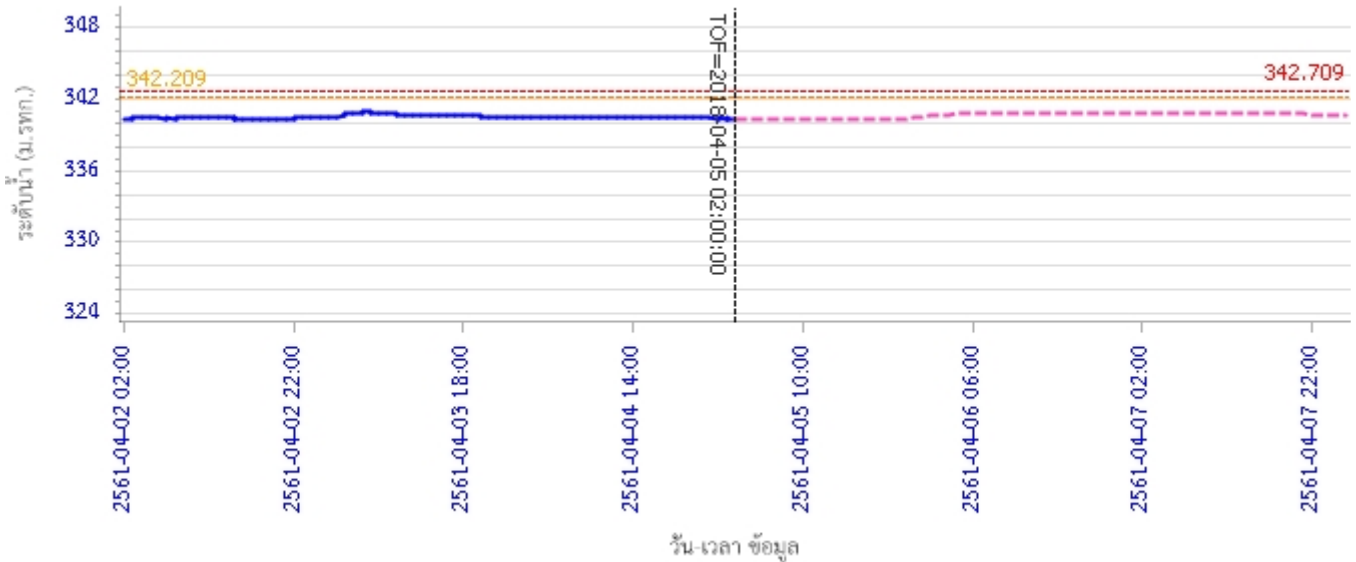

รายงานสถานการณ์น้ำลุ่มน้ำวัง วันที่ 5 เมษายน 2561

ผลการคำนวณระดับน้ำ สถานี 070304T น้ำแม่สอยที่บ้านหนองกอก ต.แม่สุก อ.แจ้ห่ม จ.ลำปาง