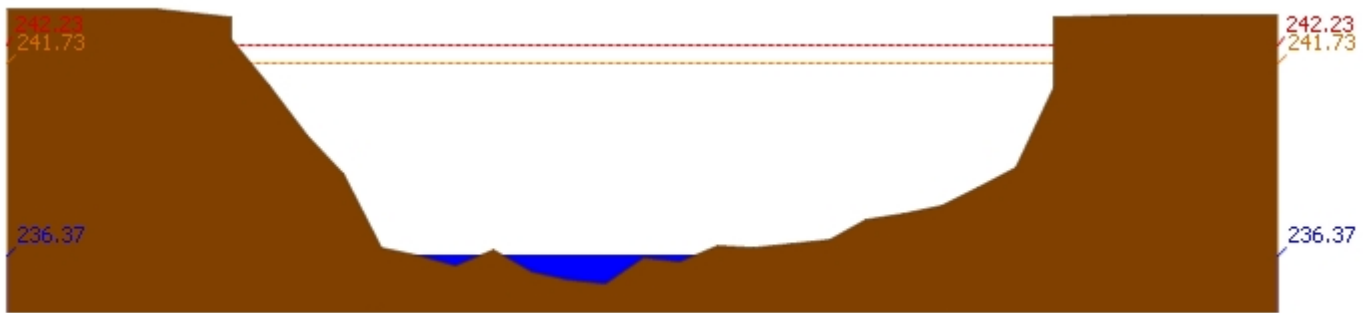

รายงานสถานการณ์น้ำลุ่มน้ำวัง วันที่ 17 เมษายน 2561

สถานี 070114T แม่น้ำวังที่บ้านปางชัย ต.บ้านเสด็จ อ.เมืองลำปาง จ.ลำปาง ระดับน้ำ 236.37 ม.รทก.