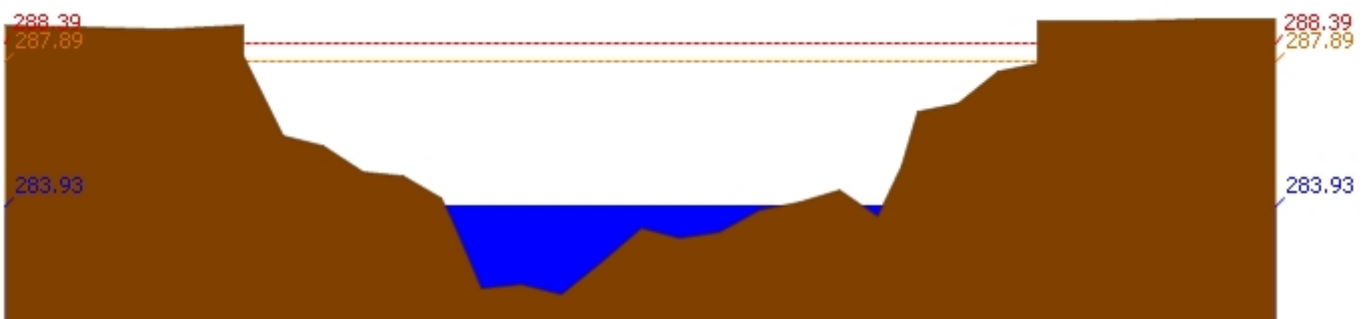

สถานี 070111T แม่น้ำวังที่บ้านโป่งชัย ต.บ้านเสา อ.แจ้ห่ม จ.ลำปาง ระดับน้ำ 283.93 ม.รทก.