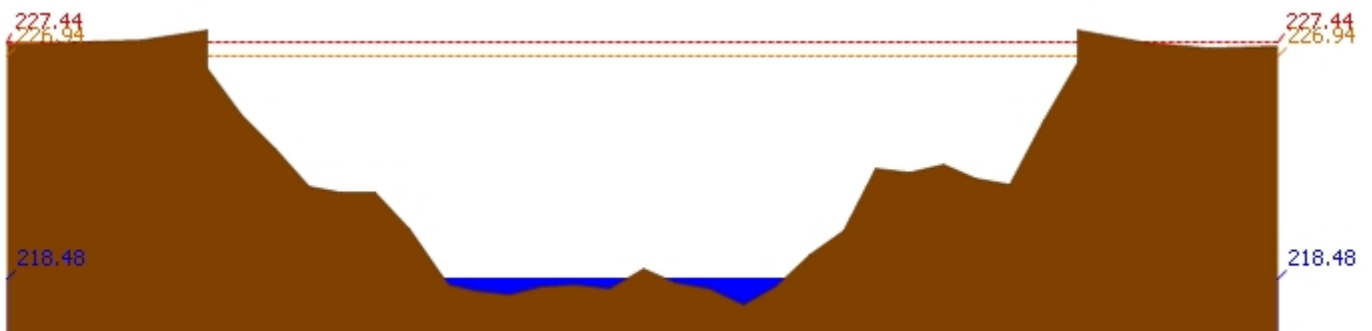

สถานี 070113T แม่น้ำวังที่ จ.ลำปาง ต.เวียงเหนือ อ.เมืองลำปาง จ.ลำปาง ระดับน้ำ 218.48 ม.รทก.