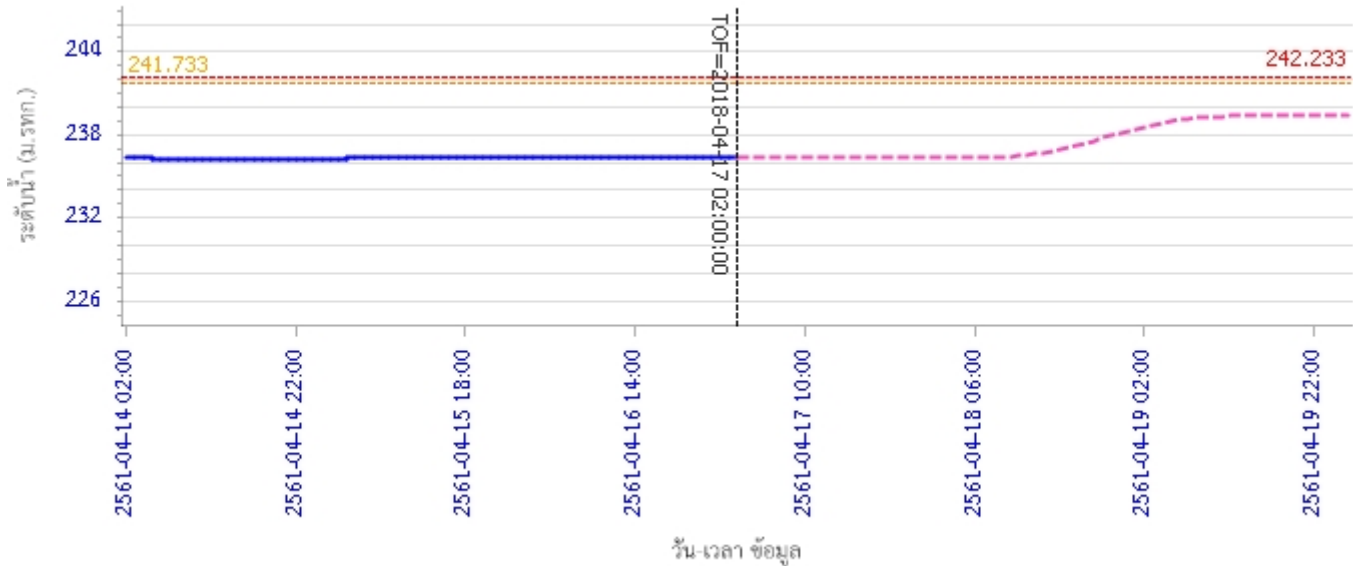

รายงานสถานการณ์น้ำลุ่มน้ำวัง วันที่ 17 เมษายน 2561

ผลการคำนวณระดับน้ำ สถานี 070114T แม่น้ำวังที่บ้านปางชัย ต.บ้านเสด็จ อ.เมืองลำปาง จ.ลำปาง