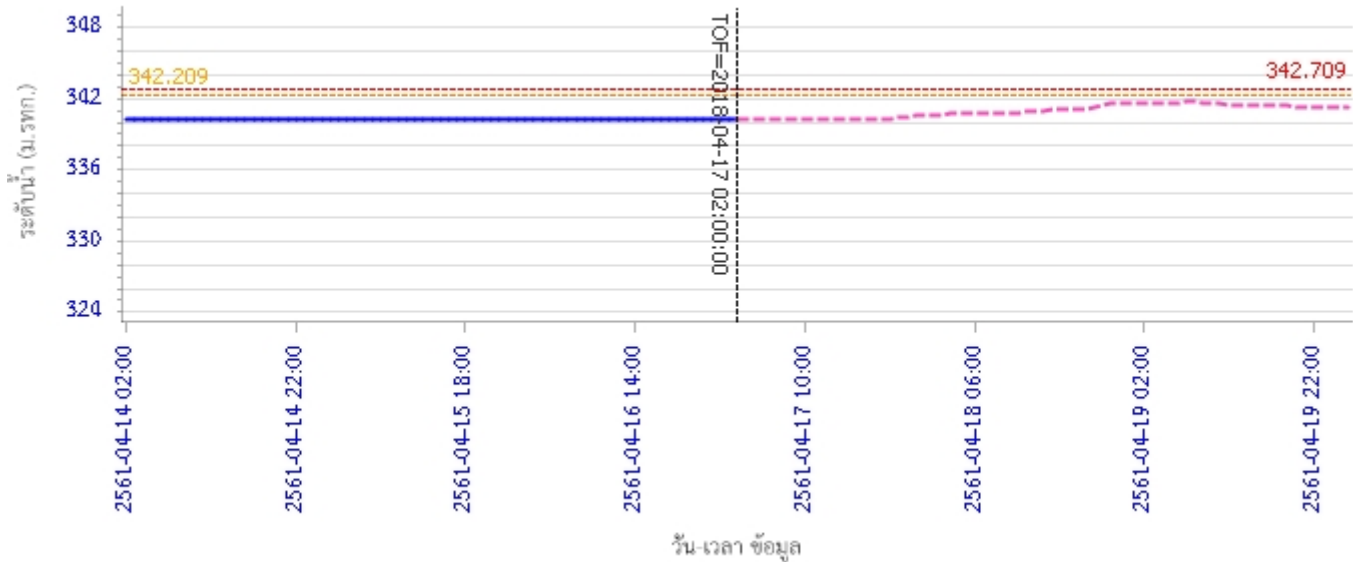

รายงานสถานการณ์น้ำลุ่มน้ำวัง วันที่ 17 เมษายน 2561

ผลการคำนวณระดับน้ำ สถานี 070304T น้ำแม่สอยที่บ้านหนองกอก ต.แม่สุก อ.แจ้ห่ม จ.ลำปาง