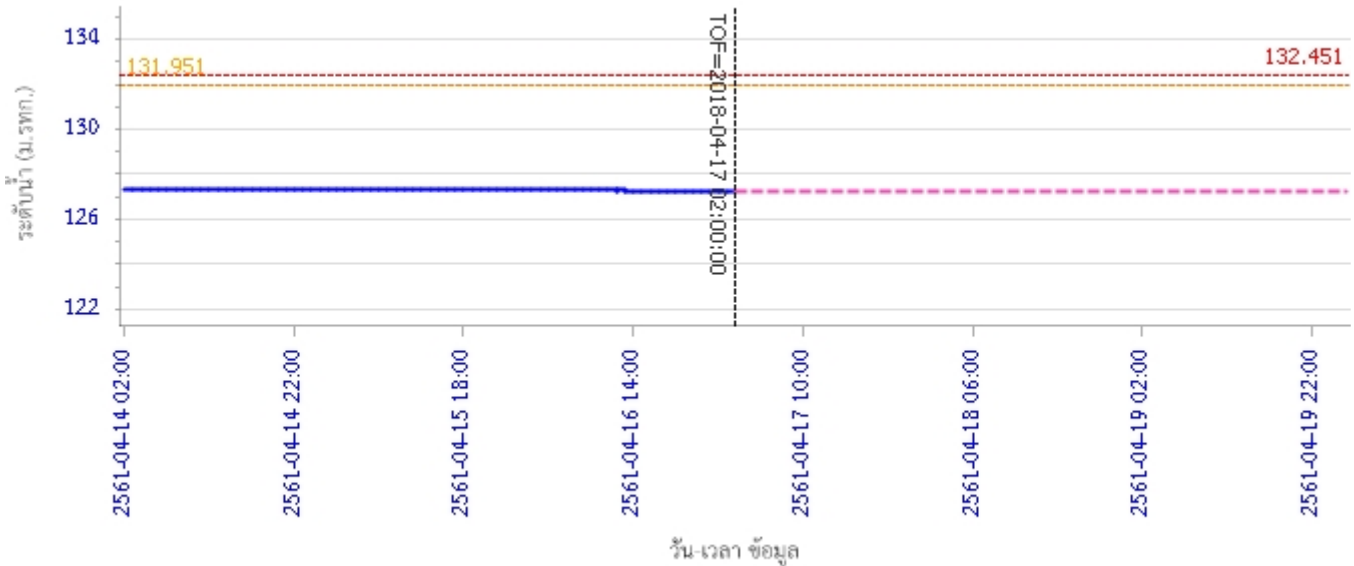

รายงานสถานการณ์น้ำลุ่มน้ำวัง วันที่ 17 เมษายน 2561

ผลการคำนวณระดับน้ำ สถานี 070118T แม่น้ำวังที่บ้านแม่สลิค ต.แม่สลิค อ.บ้านตาก จ.ตาก