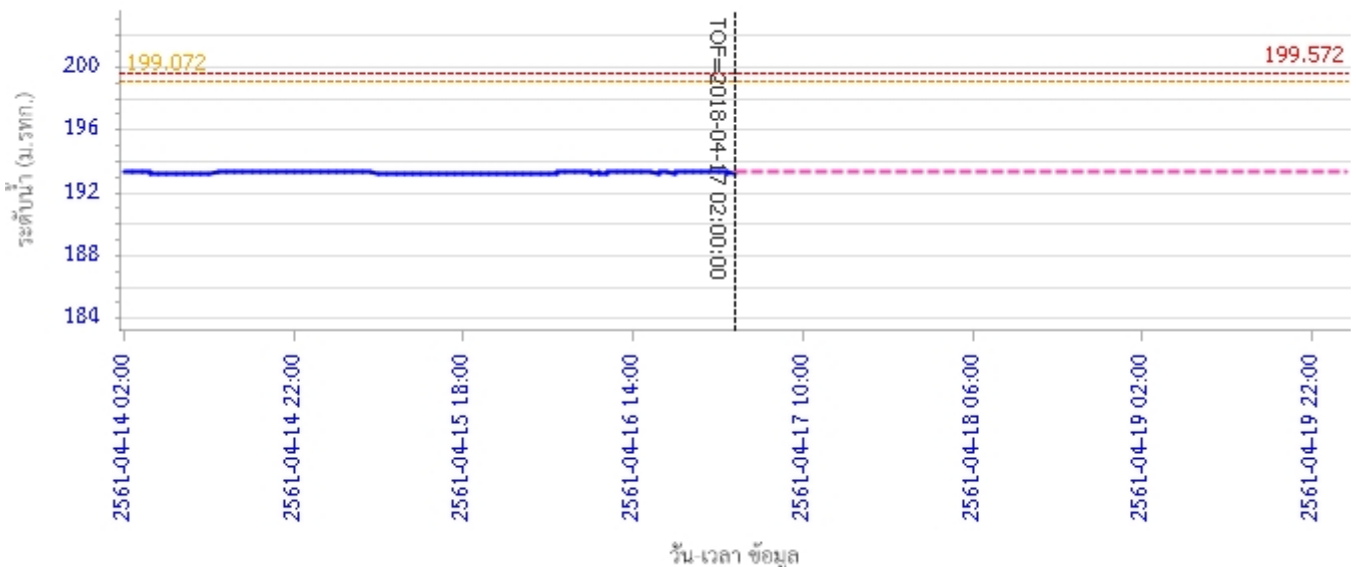

5) สรุปสถานการณ์น้ำ

สถานการณ์น้ำลุ่มน้ำวัง อยู่ในภาวะปกติ