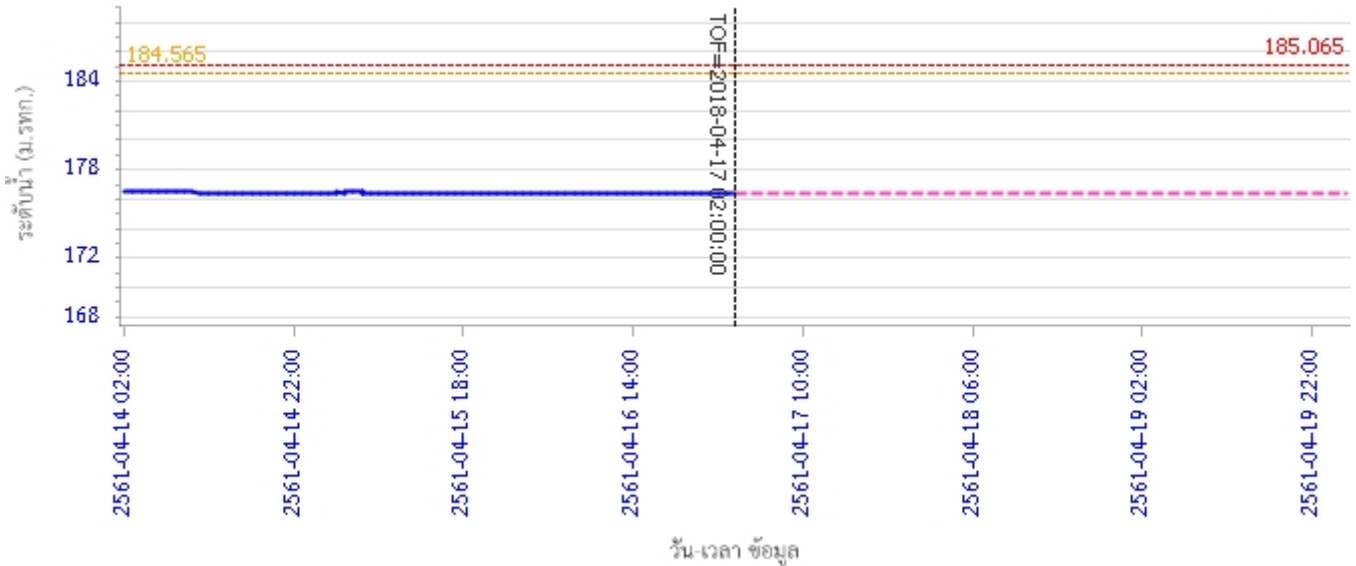

รายงานสถานการณ์น้ำลุ่มน้ำวัง วันที่ 17 เมษายน 2561

ผลการคำนวณระดับน้ำ สถานี 070116T แม่น้ำวังที่บ้านแม่เตี๊ยะ ต.แม่ถอด อ.เถิน จ.ลำปาง