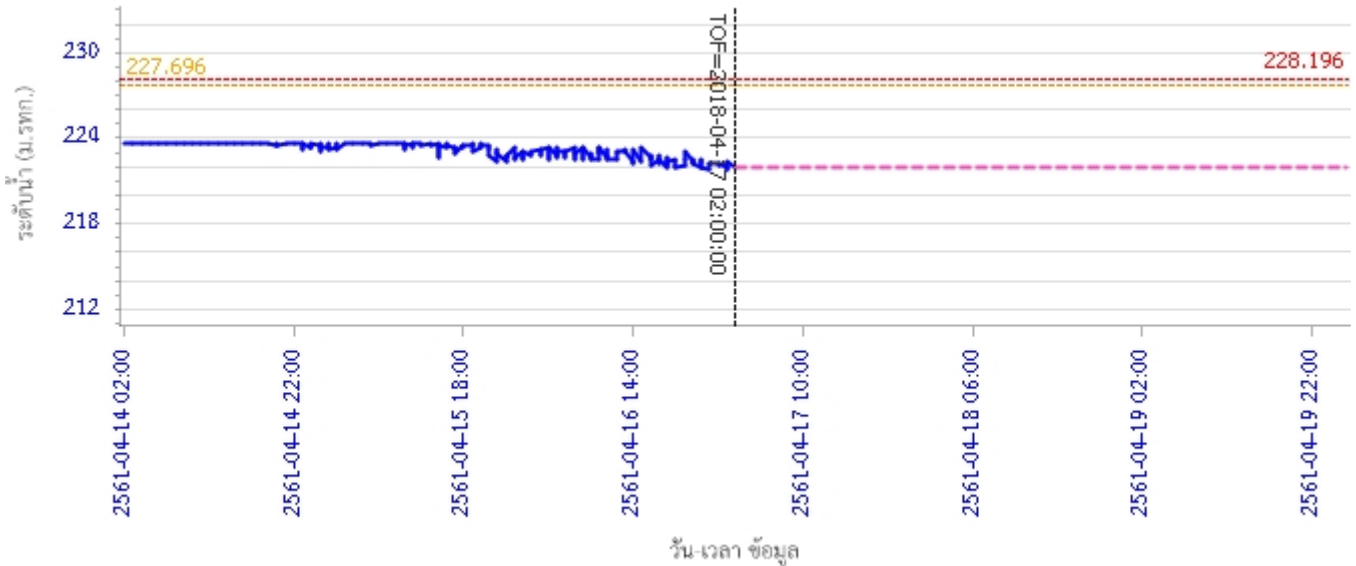

รายงานสถานการณ์น้ำลุ่มน้ำวัง วันที่ 17 เมษายน 2561

ผลการคำนวณระดับน้ำ สถานี 070703T น้ำแม่ต้าที่บ้านนาบอน ต.ทุ่งงาม อ.เสริมงาม จ.ลำปาง

ผลการคำนวณระดับน้ำ สถานี 070115T น้ำแม่วังที่บ้านอ้อ ต.แม่กัวะ อ.สบปราบ จ.ลำปาง