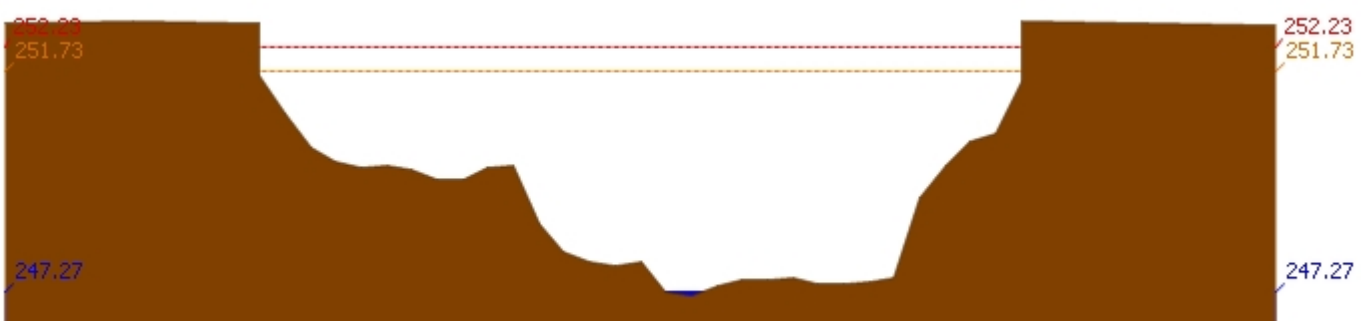

### รายงานสถานการณ์น้ำลุ่มน้ำวัง วันที่ 17 เมษายน 2561

สถานี 070118T แม่น้ำวังที่บ้านแม่สลิด ต.แม่สลิด อ.บ้านตาก จ.ตาก ระดับน้ำ 127.32 ม.รทก.

สถานี 070604T น้ำแม่จางที่บ้านสุโหมไชยมงคล ต.หัวเสือ อ.แม่ทะ จ.ลำปาง ระดับน้ำ 258.85 ม.รทก.

สถานี 070111T แม่น้ำวังที่บ้านโป่งชัย ต.บ้านเสา อ.แจ้ห่ม จ.ลำปาง ระดับน้ำ 283.93 ม.รทก.

สถานี 070403T น้ำแม่ตุ๋ยที่บ้านแค ต.บ้านเป้า อ.เมืองลำปาง จ.ลำปาง ระดับน้ำ 247.27 ม.รทก.