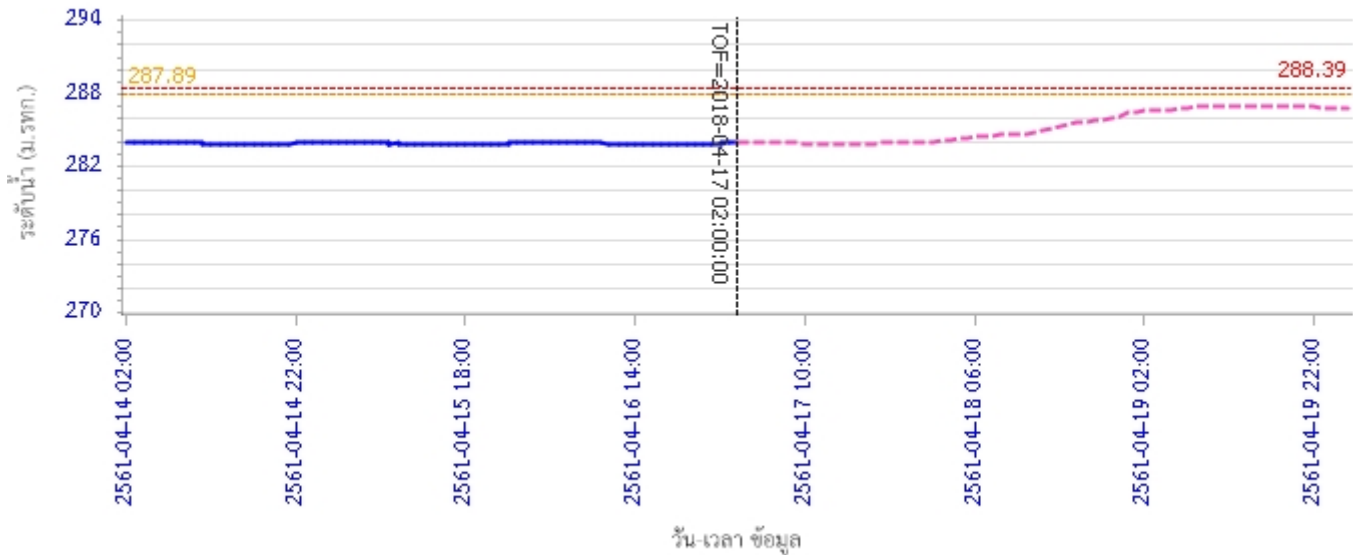

รายงานสถานการณ์น้ำลุ่มน้ำวัง วันที่ 17 เมษายน 2561

ผลการคำนวณระดับน้ำ สถานี 070111T แม่น้ำวังที่บ้านแปงโป่งชัย ต.บ้านเสา อ.แจ้ห่ม จ.ลำปาง