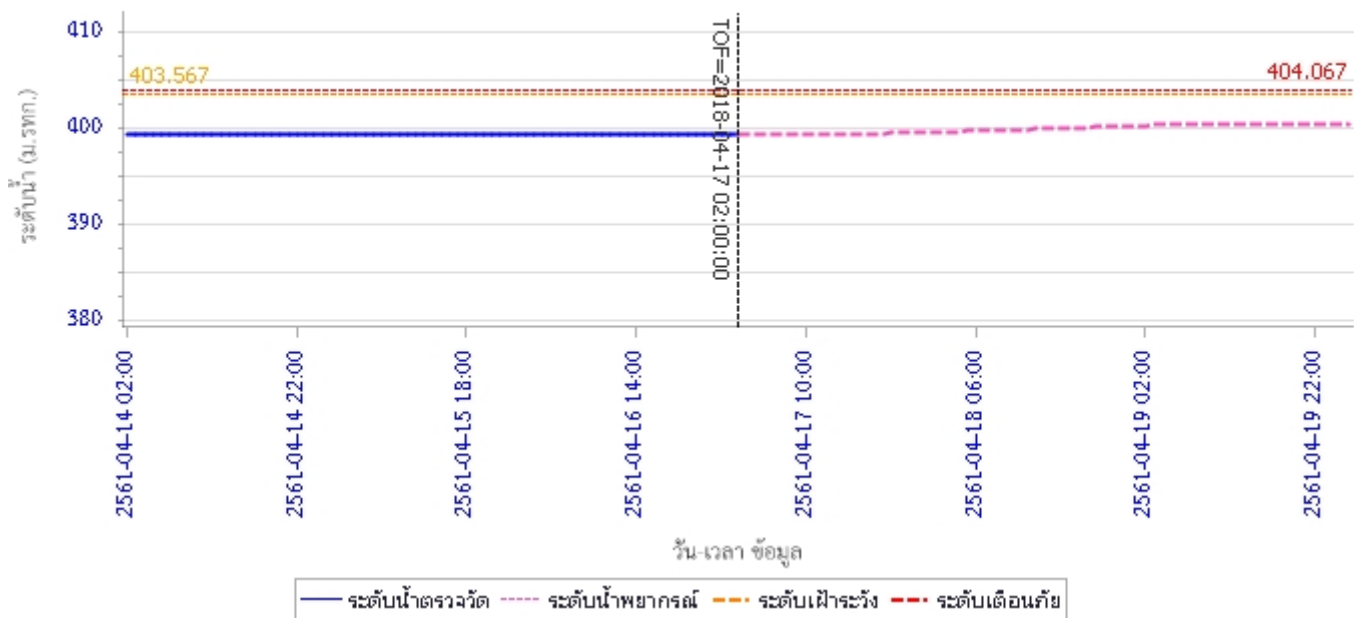

### 4) ผลการวิเคราะห์สถานการณ์น้ำ

ผลการคำนวณระดับน้ำ สถานี 070110T แม่น้ำวังที่ อ.วังเหนือ ต.วังเหนือ อ.วังเหนือ จ.ลำปาง