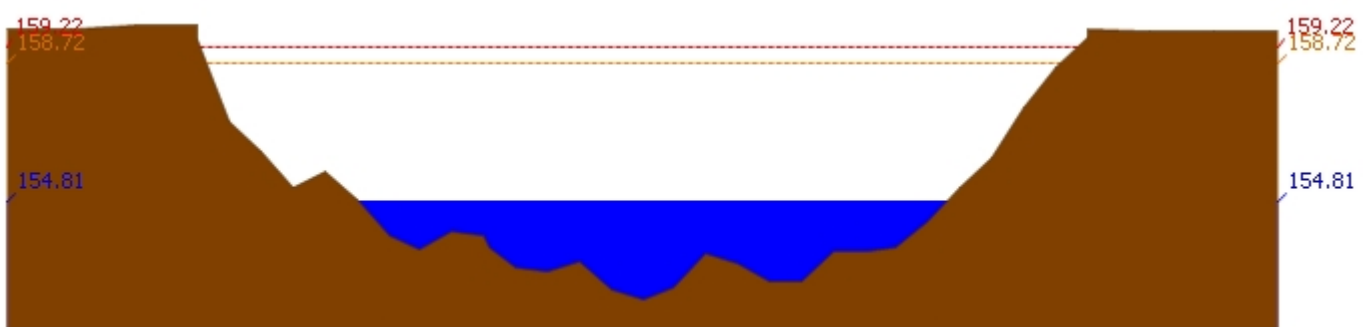

### รายงานสถานการณ์น้ำลุ่มน้ำวัง วันที่ 17 เมษายน 2561

สถานี 070114T แม่น้ำวังที่บ้านปางชัย ต.บ้านเสด็จ อ.เมืองลำปาง จ.ลำปาง ระดับน้ำ 236.37 ม.รทก.

สถานี 070113T แม่น้ำวังที่ จ.ลำปาง ต.เวียงเหนือ อ.เมืองลำปาง จ.ลำปาง ระดับน้ำ 218.48 ม.รทก.

สถานี 070116T แม่น้ำวังที่บ้านแม่เตี๊ยะ ต.แม่ถอด อ.เถิน จ.ลำปาง ระดับน้ำ 176.40 ม.รทก.

สถานี 070117T แม่น้ำวังที่เทศบาลตำบลแม่ปู้ ต.แม่ปู้ อ.แม่พริก จ.ลำปาง ระดับน้ำ 154.81 ม.รทก.