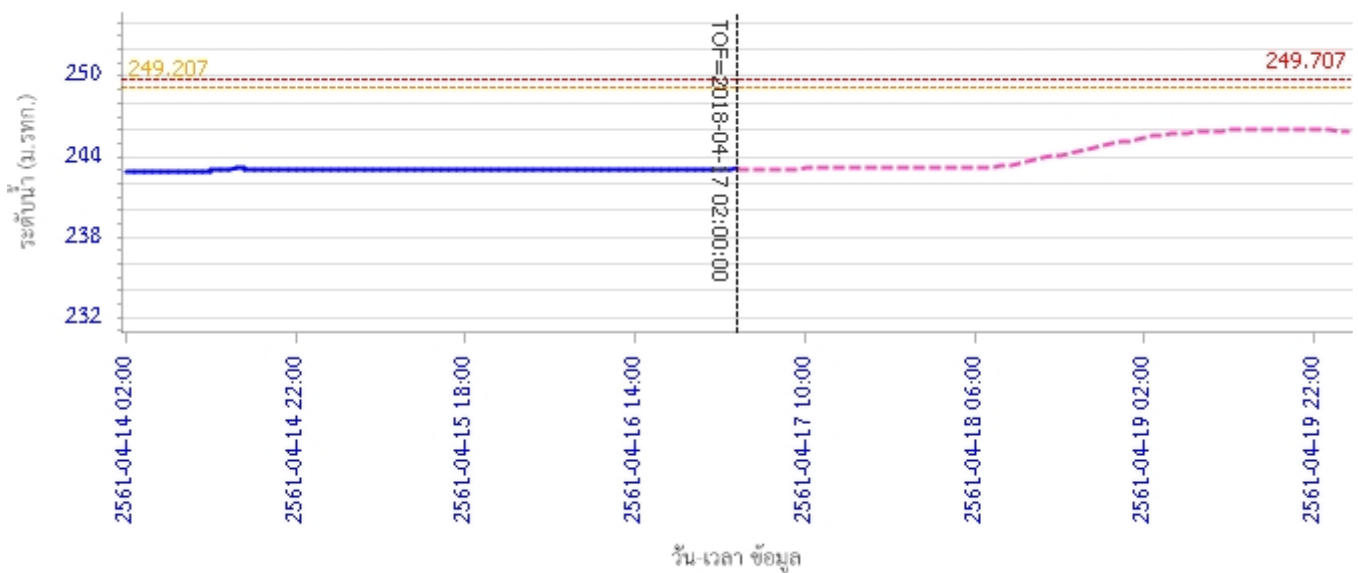

ผลการคำนวณระดับน้ำ สถานี 070112T แม่น้ำวังที่บ้านบุญนาค ต.บุญนาคพัฒนา อ.เมืองลำปาง จ.ลำปาง