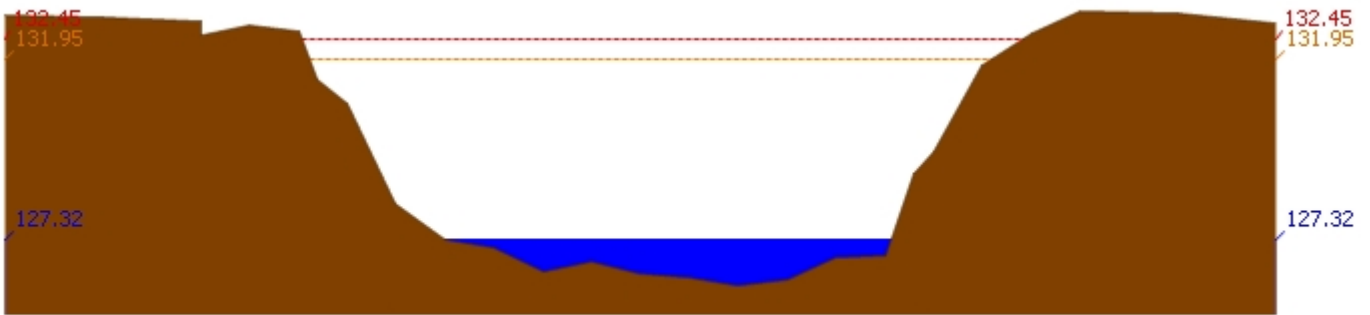

รายงานสถานการณ์น้ำลุ่มน้ำวัง วันที่ 17 เมษายน 2561

สถานี 070118T แม่น้ำวังที่บ้านแม่สลิด ต.แม่สลิด อ.บ้านตาก จ.ตาก ระดับน้ำ 127.32 ม.รทก.