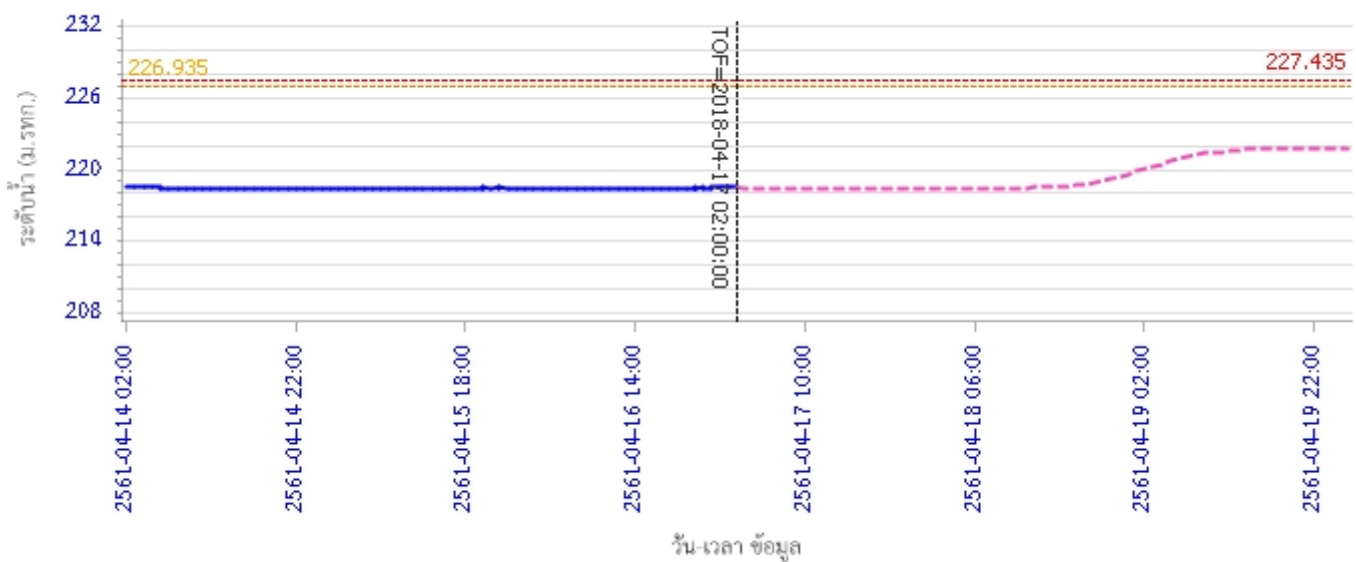

ผลการคำนวณระดับน้ำ สถานี 070113T แม่น้ำวังที่ จ.ลำปาง ต.เวียงเหนือ อ.เมืองลำปาง จ.ลำปาง