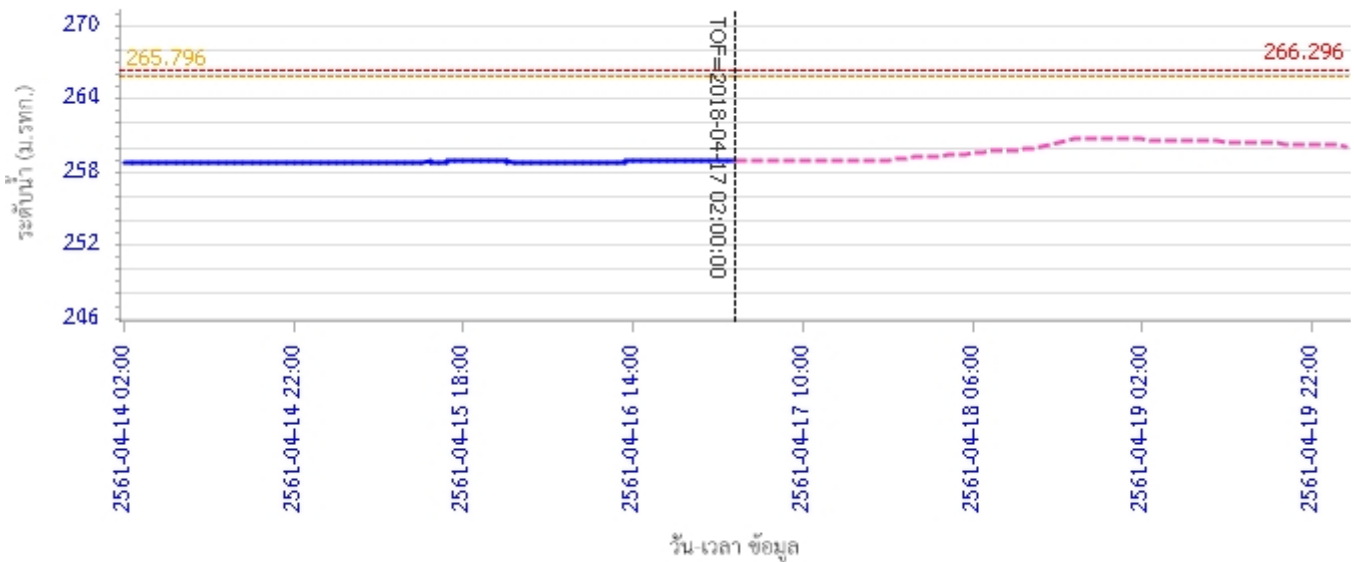

ผลการคำนวณระดับน้ำ สถานี 070604T น้ำแม่จางที่บ้านสุใหม่ไชยมงคล ต.หัวเสือ อ.แม่ทะ จ.ลำปาง