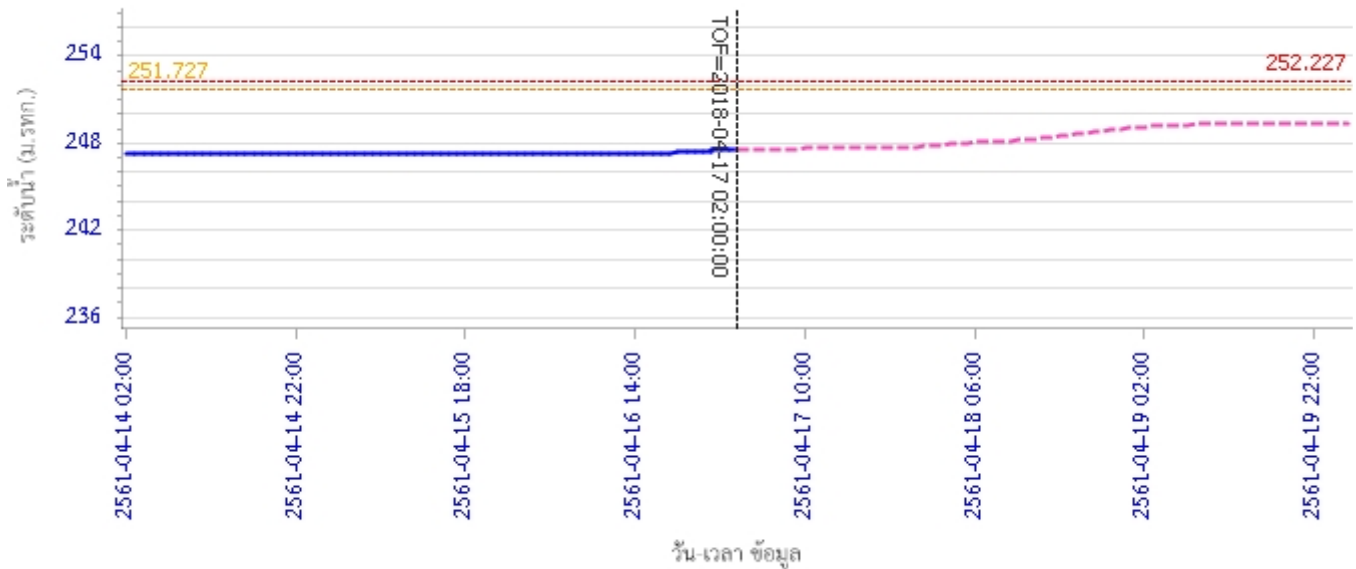

ผลการคำนวณระดับน้ำ สถานี 070403T น้ำแม่ศูยที่บ้านแค ต.บ้านเป่า อ.เมืองลำปาง จ.ลำปาง