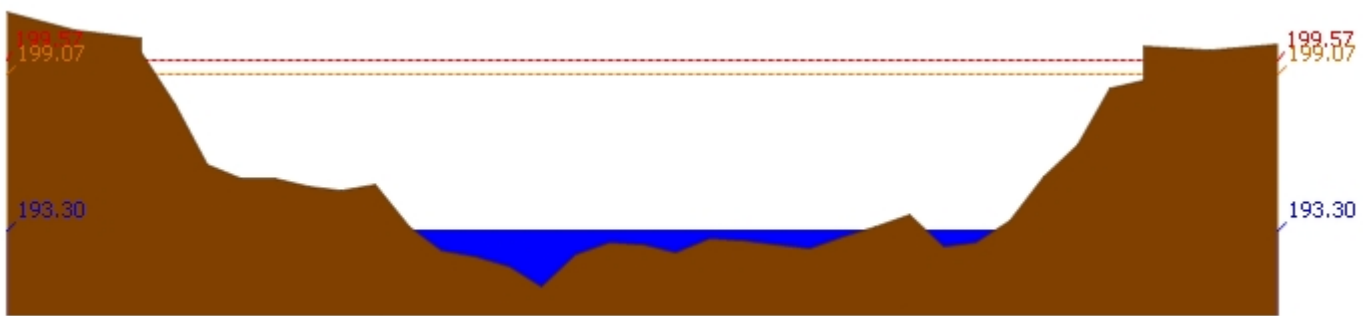

สถานี 070115T น้ำแม่วังที่บ้านอ้อ ต.แม่แก้ว อ.สบปราบ จ.ลำปาง ระดับน้ำ 193.30 ม.รทก.

4) ผลการวิเคราะห์สถานการณ์น้ำ

ผลการคำนวณระดับน้ำ สถานี 070110T แม่น้ำวังที่ อ.วังเหนือ ต.วังเหนือ อ.วังเหนือ จ.ลำปาง