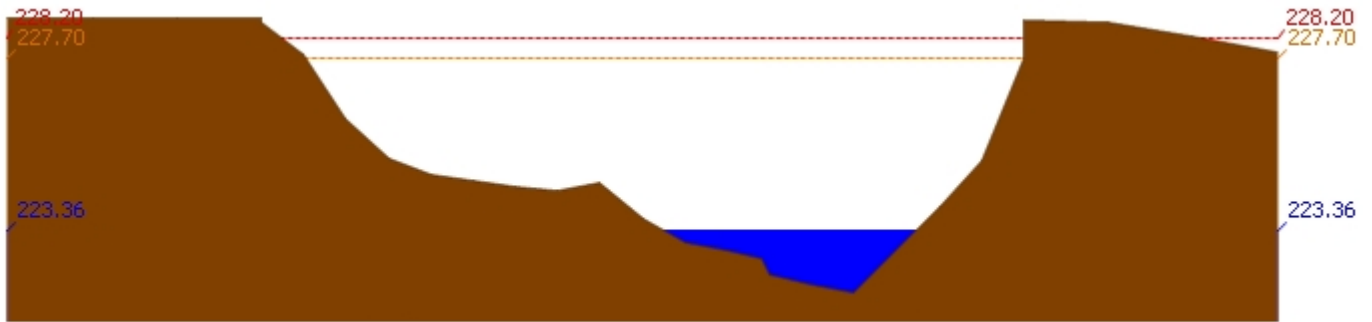

รายงานสถานการณ์น้ำลุ่มน้ำวัง วันที่ 17 เมษายน 2561

สถานี 070703T น้ำแม่คำที่บ้านนาบอน ต.ทุ่งงาม อ.เสริมงาม จ.ลำปาง ระดับน้ำ 223.36 ม.รทก.