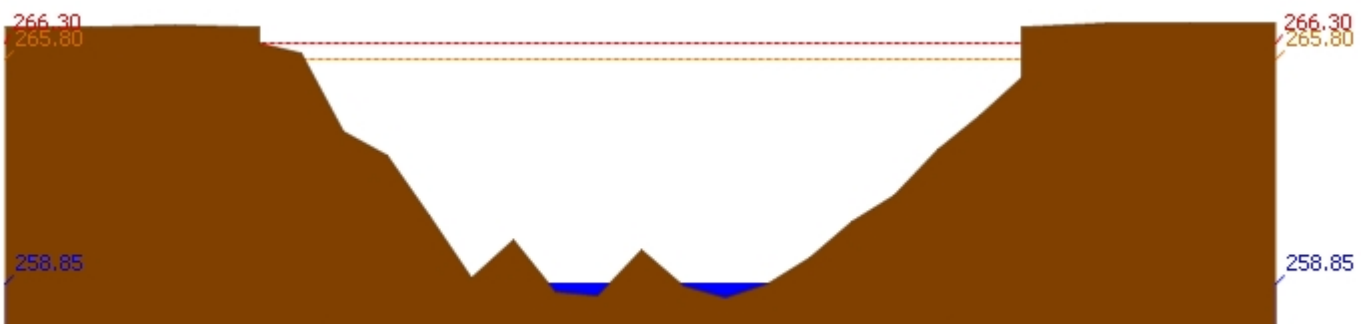

สถานี 070604T น้ำแม่จางที่บ้านสุโหมไชยมงคล ต.หัวเสือ อ.แม่ทะ จ.ลำปาง ระดับน้ำ 258.85 ม.รทก.