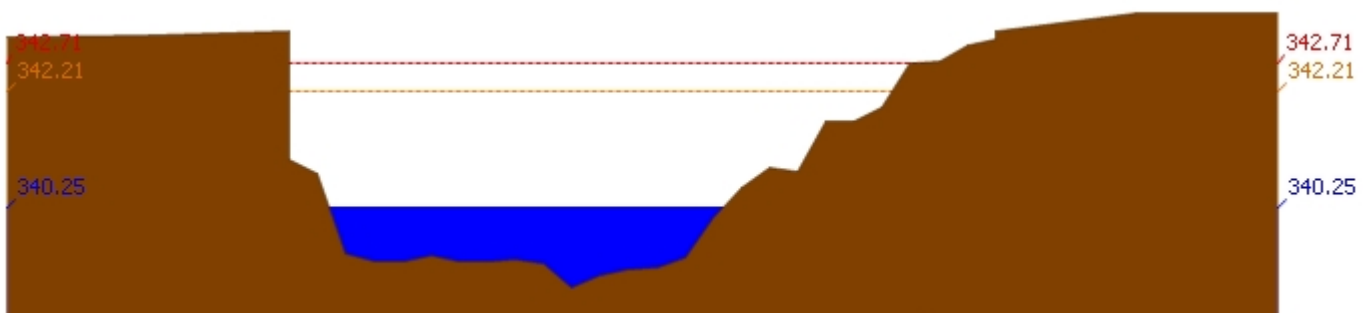

สถานี 070304T น้ำแม่สอยที่บ้านหนองกอก ต.แม่สุก อ.แจ้ห่ม จ.ลำปาง ระดับน้ำ 340.25 ม.รทก.