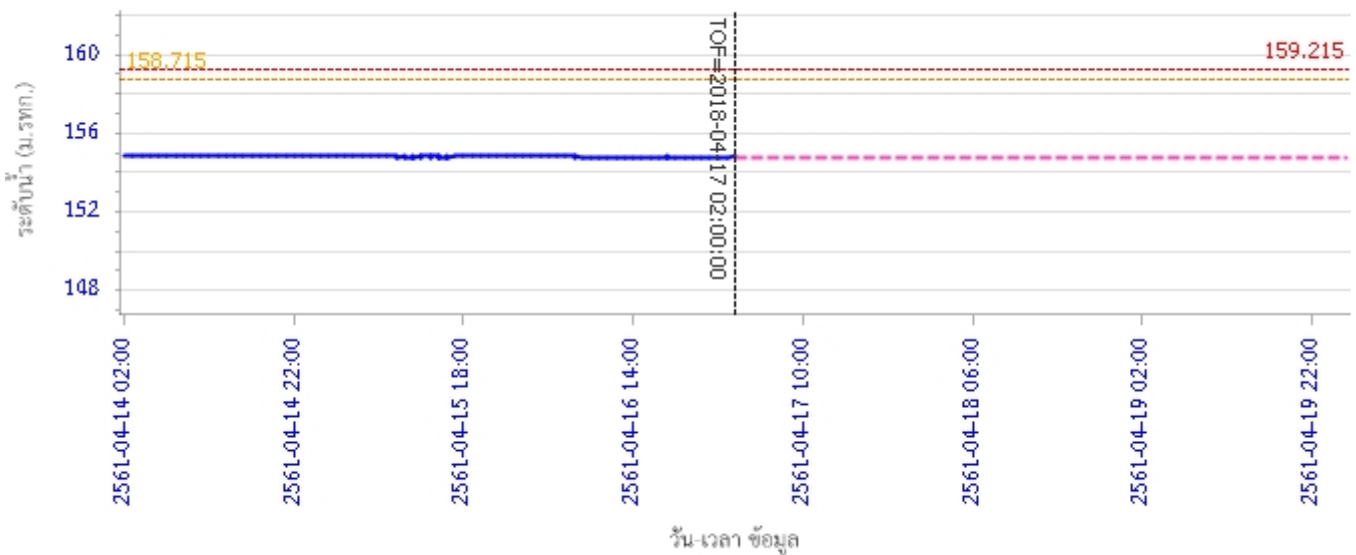

ผลการคำนวณระดับน้ำ สถานี 070117T แม่น้ำวังที่เทศบาลตำบลแม่ปู้ ต.แม่ปู้ อ.แม่พริก จ.ลำปาง