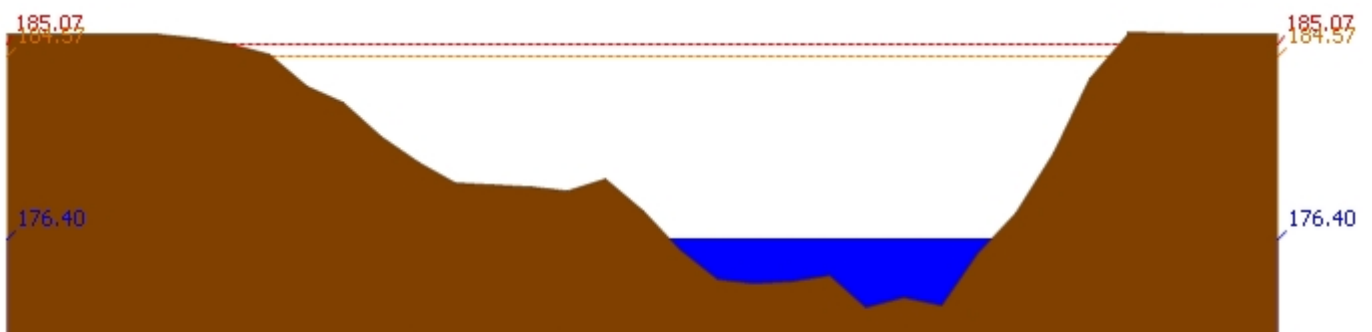

สถานี 070116T แม่น้ำวังที่บ้านแม่เตี๊ยะ ต.แม่ถอด อ.เถิน จ.ลำปาง ระดับน้ำ 176.40 ม.รทก.