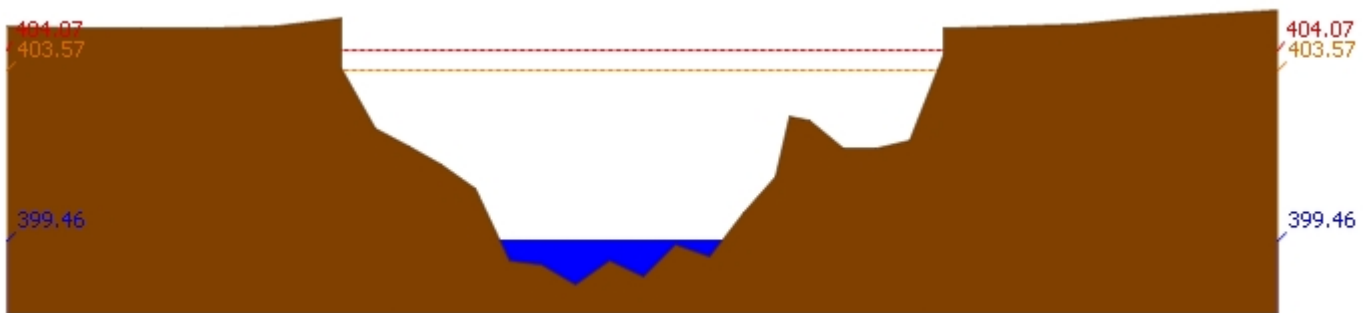

รายงานสถานการณ์น้ำลุ่มน้ำวัง วันที่ 17 เมษายน 2561

สถานีโทรมาตร	ที่ตั้ง	ระดับเตือนภัย	ระดับน้ำตรวจวัด (ม.รทก)		ระดับน้ำคาดการณ์ล่วงหน้า			
			เมื่อวาน	วันนี้	1 วัน	2 วัน	3 วัน	แนวโน้ม
070114T แม่น้ำวังที่บ้านปางซัย	ต.บ้านเสด็จ อ.เมืองลำปาง จ.ลำปาง	241.733	236.32	236.37	236.29	237.72	238.84	เพิ่มขึ้น
070113T แม่น้ำวังที่ จ.ลำปาง	ต.เวียงเหนือ อ.เมืองลำปาง จ.ลำปาง	226.935	218.45	218.48	218.34	218.58	221.17	เพิ่มขึ้น

3.1) ระดับน้ำในลำน้ำ

สถานี 070110T แม่น้ำวังที่ อ.วังเหนือ ต.วังเหนือ อ.วังเหนือ จ.ลำปาง ระดับน้ำ 399.46 ม.รทก.