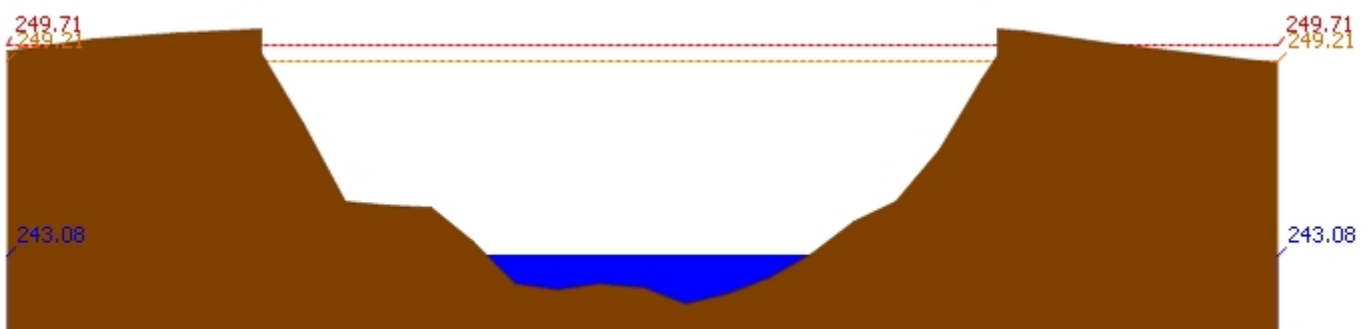

สถานี 070112T แม่น้ำวังที่บ้านบุญนาค ต.บุญนาคพัฒนา อ.เมืองลำปาง จ.ลำปาง ระดับน้ำ 243.08 ม.รทก.