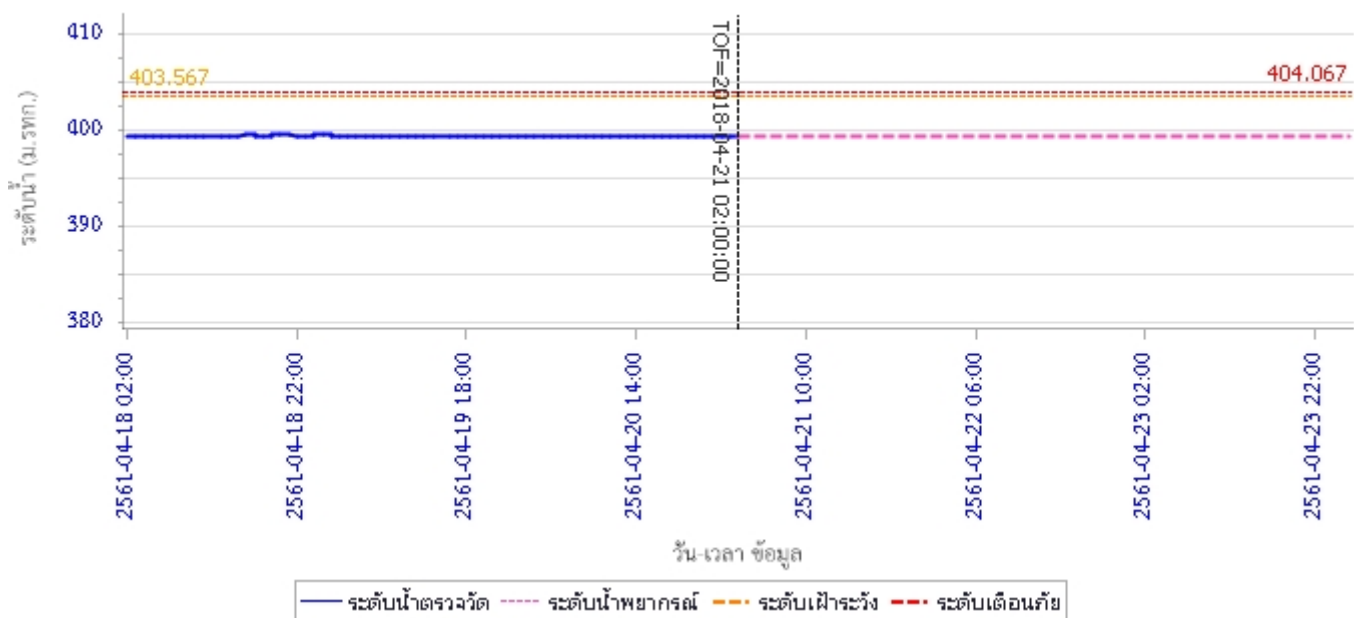

รายงานสถานการณ์น้ำลุ่มน้ำวัง วันที่ 21 เมษายน 2561

4) ผลการวิเคราะห์สถานการณ์น้ำ

ผลการคำนวณระดับน้ำ สถานี 070110T แม่น้ำวังที่ อ.วังเหนือ ต.วังเหนือ อ.วังเหนือ จ.ลำปาง