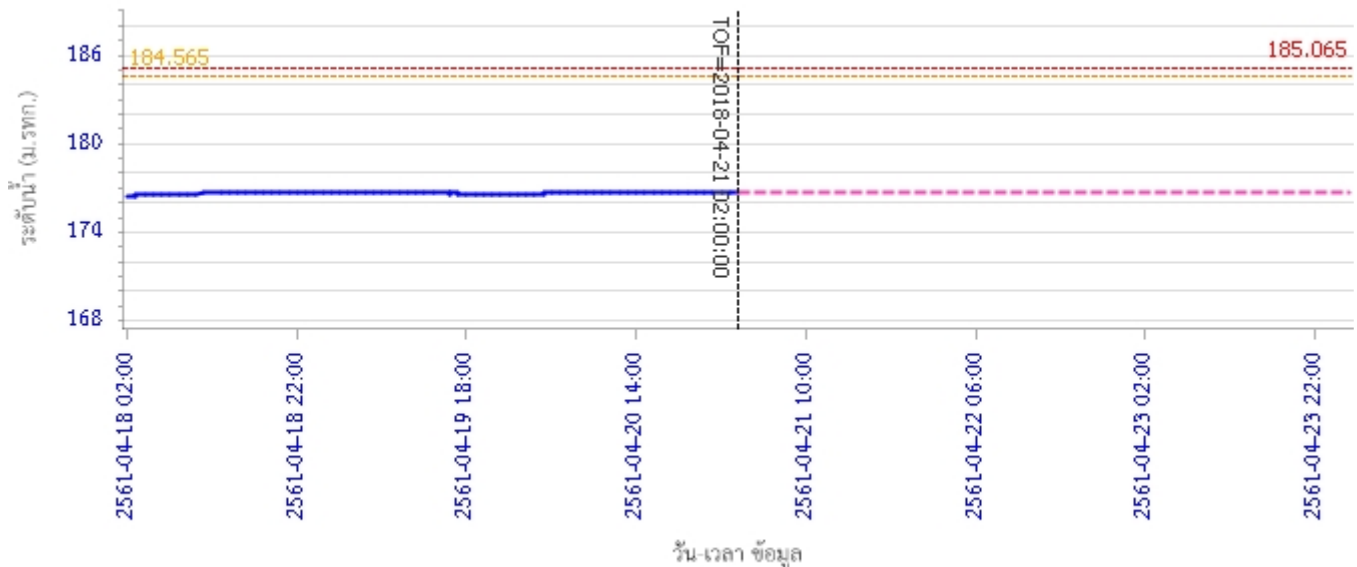

รายงานสถานการณ์น้ำลุ่มน้ำวัง วันที่ 21 เมษายน 2561

ผลการคำนวณระดับน้ำ สถานี 070116T แม่น้ำวังที่บ้านแม่เตี๊ยะ ต.แม่ถอด อ.เถิน จ.ลำปาง

ผลการคำนวณระดับน้ำ สถานี 070117T แม่น้ำวังที่เทศบาลตำบลแม่ปู้ ต.แม่ปู้ อ.แม่พริก จ.ลำปาง