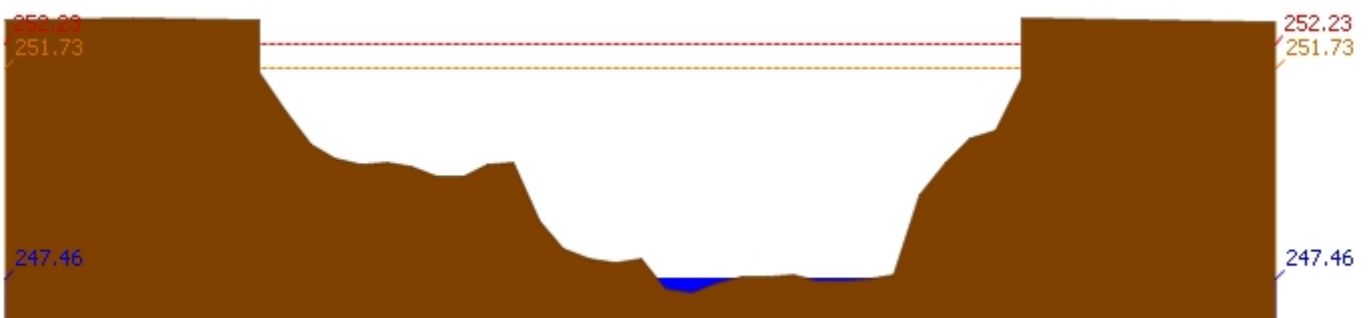

สถานี 070403T น้ำแม่ตุ๋ยที่บ้านแค ต.บ้านเป้า อ.เมืองลำปาง จ.ลำปาง ระดับน้ำ 247.46 ม.รทก.