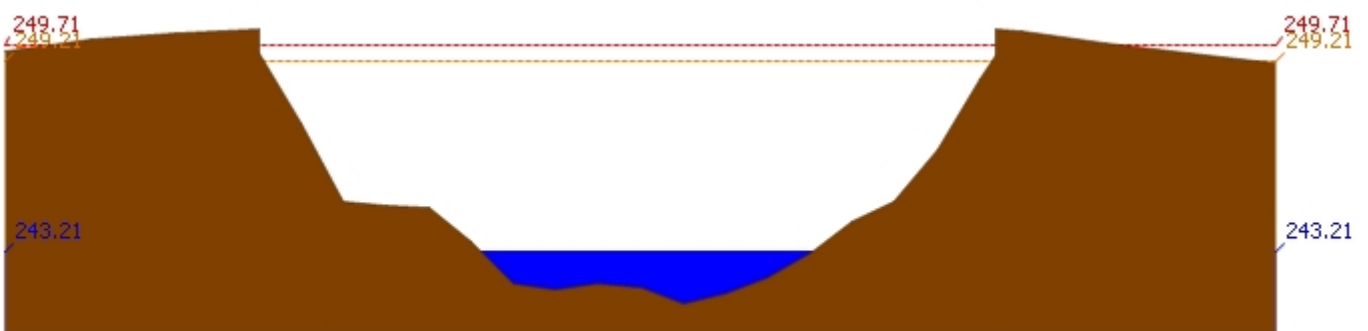

สถานี 070112T แม่น้ำวังที่บ้านบุญนาค ต.บุญนาคพัฒนา อ.เมืองลำปาง จ.ลำปาง ระดับน้ำ 243.21 ม.รทก.