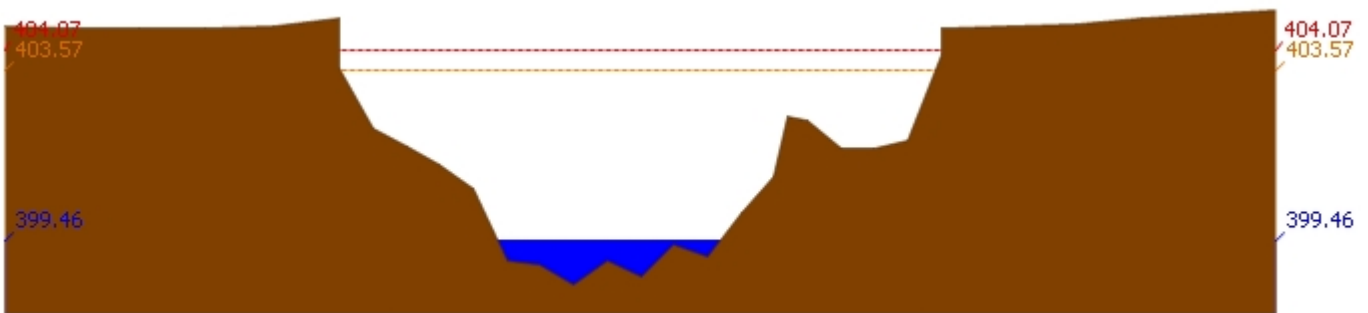

รายงานสถานการณ์น้ำลุ่มน้ำวัง วันที่ 21 เมษายน 2561

สถานีโทรมาตร	ที่ตั้ง	ระดับเตือนภัย	ระดับน้ำตรวจวัด (ม.รทก)		ระดับน้ำคาดการณ์ล่วงหน้า			
			เมื่อวาน	วันนี้	1 วัน	2 วัน	3 วัน	แนวโน้ม
070114T แม่น้ำวังที่บ้านปางซัย	ต.บ้านเสด็จ อ.เมืองลำปาง จ.ลำปาง	241.733	236.59	236.59	236.53	236.50	236.48	ลดลง
070113T แม่น้ำวังที่ จ.ลำปาง	ต.เวียงเหนือ อ.เมืองลำปาง จ.ลำปาง	226.935	218.81	218.77	218.68	218.66	218.63	เพิ่มขึ้น

3.1) ระดับน้ำในลำน้ำ

สถานี 070110T แม่น้ำวังที่ อ.วังเหนือ ต.วังเหนือ อ.วังเหนือ จ.ลำปาง ระดับน้ำ 399.46 ม.รทก.