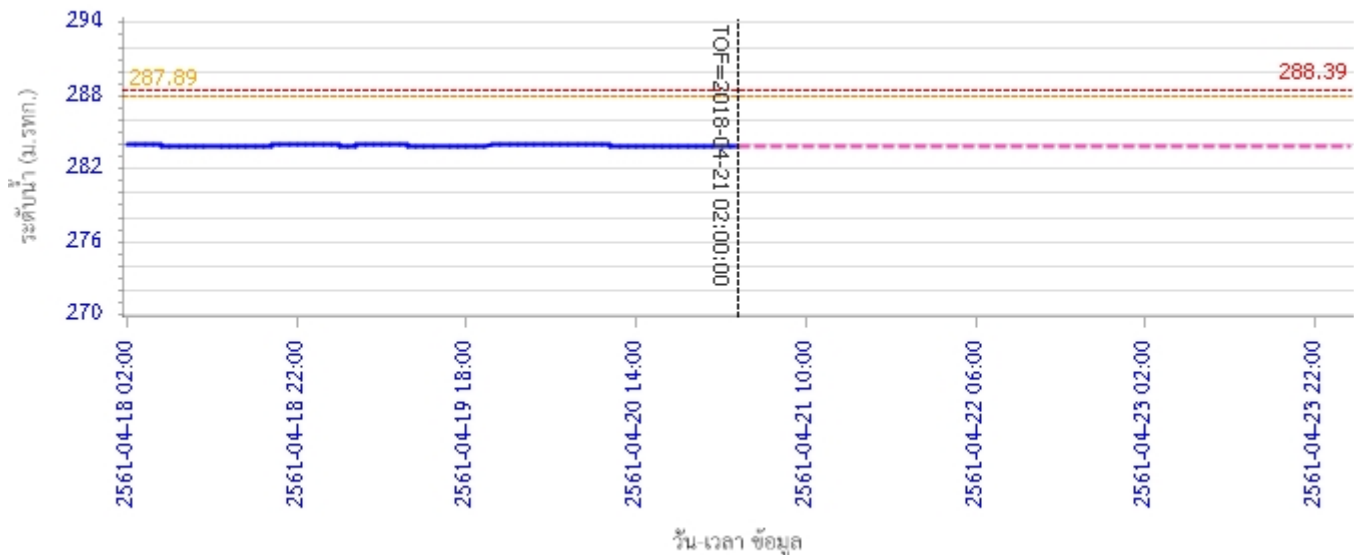

รายงานสถานการณ์น้ำลุ่มน้ำวัง วันที่ 21 เมษายน 2561

ผลการคำนวณระดับน้ำ สถานี 070111T แม่น้ำวังที่บ้านแปงโป่งชัย ต.บ้านเสา อ.แจ้ห่ม จ.ลำปาง