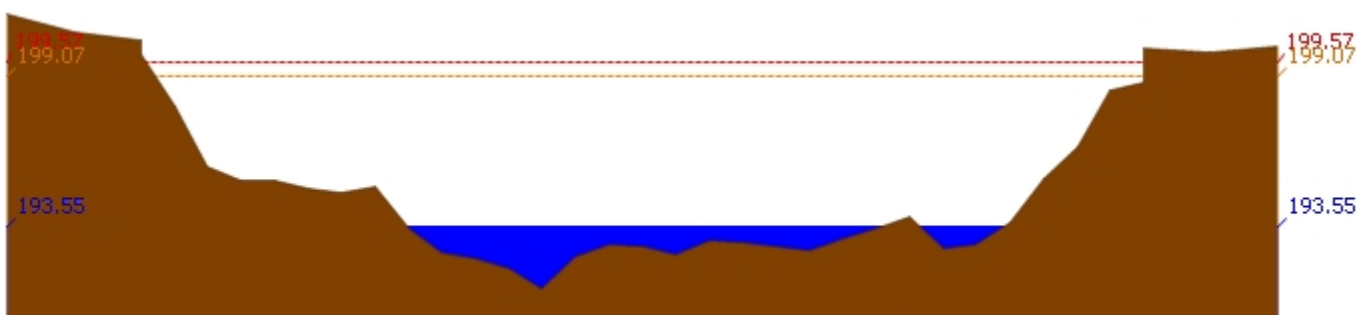

สถานี 070116T แม่น้ำวังที่บ้านแม่เตี๊ยะ ต.แม่ถอด อ.เถิน จ.ลำปาง ระดับน้ำ 176.67 ม.รทก.

สถานี 070117T แม่น้ำวังที่เทศบาลตำบลแม่ป๋อ ต.แม่ป๋อ อ.แม่พริก จ.ลำปาง ระดับน้ำ 154.94 ม.รทก.

รายงานสถานการณ์น้ำลุ่มน้ำวัง วันที่ 21 เมษายน 2561

สถานี 070118T แม่น้ำวังที่บ้านแม่สลิด ต.แม่สลิด อ.บ้านตาก จ.ตาก ระดับน้ำ 127.67 ม.รทก.

สถานี 070604T น้ำแม่จางที่บ้านสุโขทัยมงคล ต.หัวเสือ อ.แม่ทะ จ.ลำปาง ระดับน้ำ 258.94 ม.รทก.

สถานี 070111T แม่น้ำวังที่บ้านโป่งชัย ต.บ้านเสา อ.แจ้ห่ม จ.ลำปาง ระดับน้ำ 283.94 ม.รทก.

สถานี 070403T น้ำแม่ตุ๋ยที่บ้านแค ต.บ้านเป้า อ.เมืองลำปาง จ.ลำปาง ระดับน้ำ 247.46 ม.รทก.

รายงานสถานการณ์น้ำลุ่มน้ำวัง วันที่ 21 เมษายน 2561

สถานี 070703T น้ำแม่คำที่บ้านนาบอน ต.ทุ่งงาม อ.เสริมงาม จ.ลำปาง ระดับน้ำ 221.86 ม.รทก.