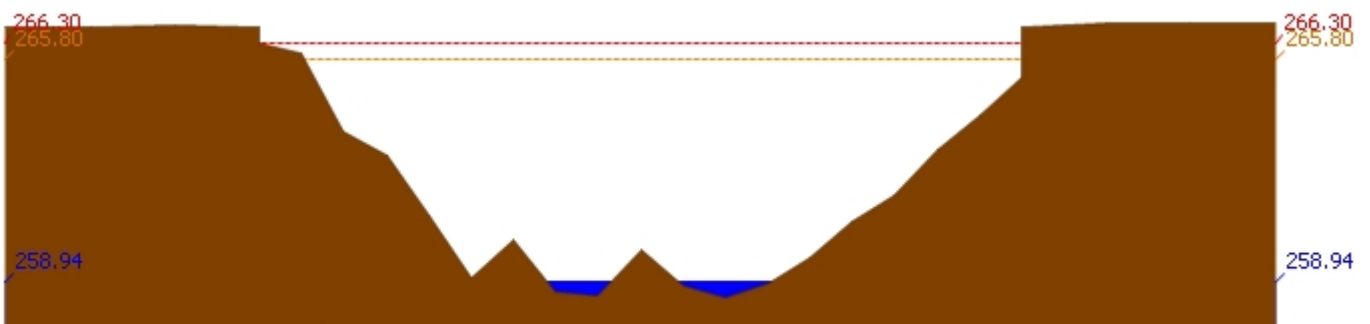

สถานี 070604T น้ำแม่จางที่บ้านสุโขทัยมงคล ต.หัวเสือ อ.แม่ทะ จ.ลำปาง ระดับน้ำ 258.94 ม.รทก.