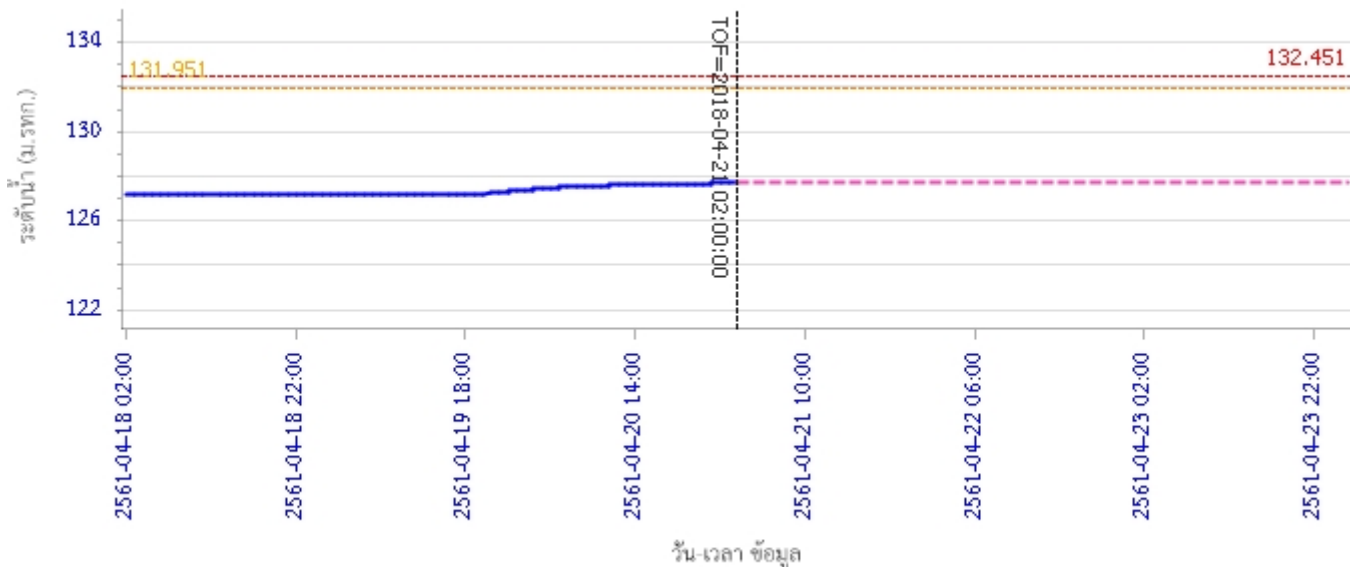

รายงานสถานการณ์น้ำลุ่มน้ำวัง วันที่ 21 เมษายน 2561

ผลการคำนวณระดับน้ำ สถานี 070118T แม่น้ำวังที่บ้านแม่สลิค ต.แม่สลิค อ.บ้านตาก จ.ตาก

— ระดับน้ำตรวจวัด   - - - ระดับน้ำพยากรณ์   - - - ระดับฝัาระวัง   - - - ระดับเตือนภัย

ผลการคำนวณระดับน้ำ สถานี 070604T น้ำแม่จางที่บ้านสุใหม่ไชยมงคล ต.หัวเสือ อ.แม่ทะ จ.ลำปาง