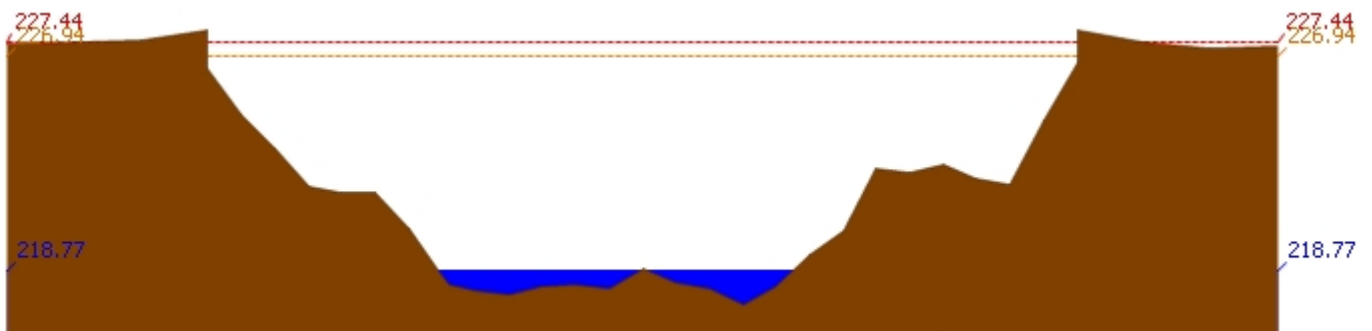

สถานี 070113T แม่น้ำวังที่ จ.ลำปาง ต.เวียงเหนือ อ.เมืองลำปาง จ.ลำปาง ระดับน้ำ 218.77 ม.รทก.