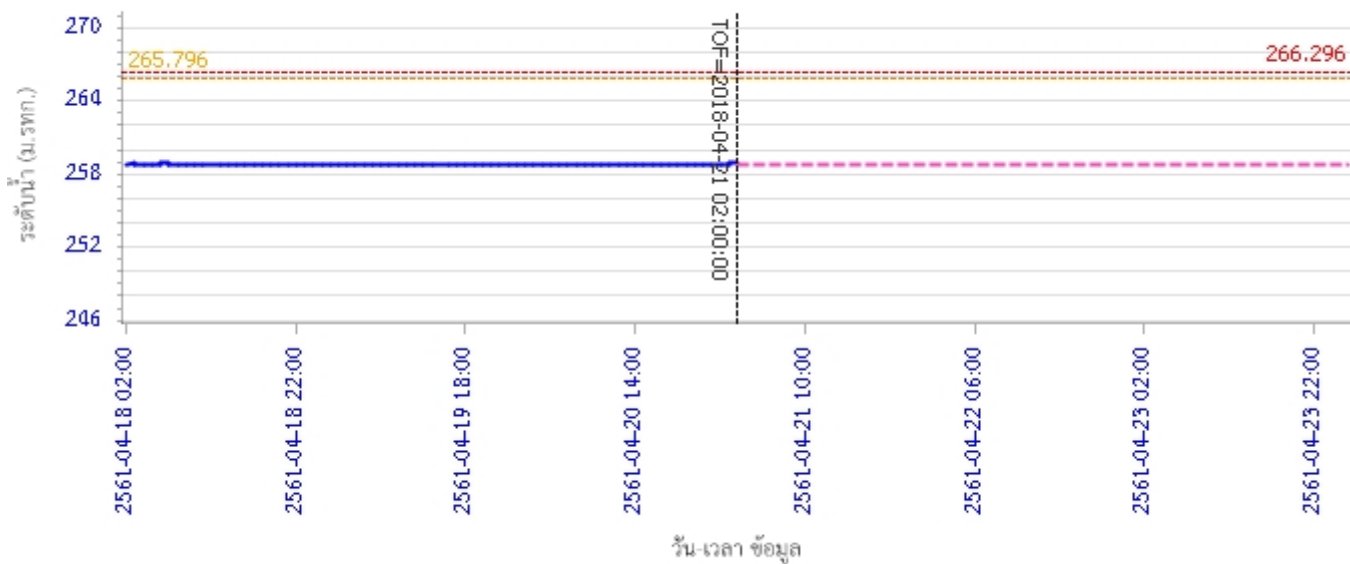

ผลการคำนวณระดับน้ำ สถานี 070117T แม่น้ำวังที่เทศบาลตำบลแม่ปู้ ต.แม่ปู้ อ.แม่พริก จ.ลำปาง

รายงานสถานการณ์น้ำลุ่มน้ำวัง วันที่ 21 เมษายน 2561

ผลการคำนวณระดับน้ำ สถานี 070118T แม่น้ำวังที่บ้านแม่สลิค ต.แม่สลิค อ.บ้านตาก จ.ตาก

— ระดับน้ำตรวจวัด - - - ระดับน้ำพยากรณ์ - - - ระดับฝัาระวัง - - - ระดับเตือนภัย

ผลการคำนวณระดับน้ำ สถานี 070604T น้ำแม่จางที่บ้านสุใหม่ไชยมงคล ต.หัวเสือ อ.แม่ทะ จ.ลำปาง

— ระดับน้ำตรวจวัด - - - ระดับน้ำพยากรณ์ - - - ระดับฝัาระวัง - - - ระดับเตือนภัย