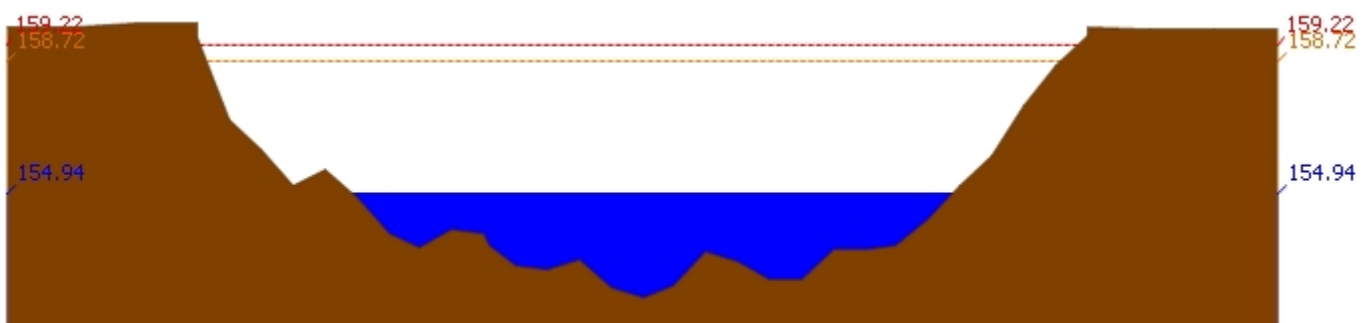

รายงานสถานการณ์น้ำลุ่มน้ำวัง วันที่ 21 เมษายน 2561

สถานี 070114T แม่น้ำวังที่บ้านปางชัย ต.บ้านเสด็จ อ.เมืองลำปาง จ.ลำปาง ระดับน้ำ 236.59 ม.รทก.

สถานี 070113T แม่น้ำวังที่ จ.ลำปาง ต.เวียงเหนือ อ.เมืองลำปาง จ.ลำปาง ระดับน้ำ 218.77 ม.รทก.

สถานี 070116T แม่น้ำวังที่บ้านแม่เตี๊ยะ ต.แม่ถอด อ.เถิน จ.ลำปาง ระดับน้ำ 176.67 ม.รทก.

สถานี 070117T แม่น้ำวังที่เทศบาลตำบลแม่ป๋อ ต.แม่ป๋อ อ.แม่พริก จ.ลำปาง ระดับน้ำ 154.94 ม.รทก.

รายงานสถานการณ์น้ำลุ่มน้ำวัง วันที่ 21 เมษายน 2561