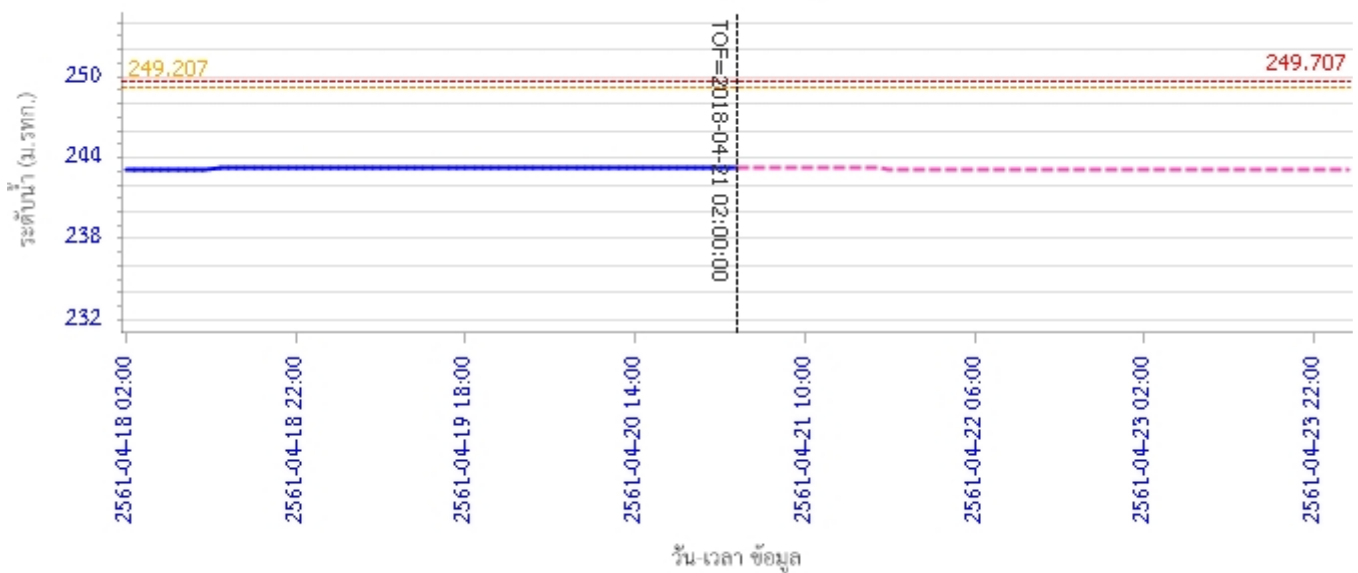

สถานี 070115T น้ำแม่วังที่บ้านอ้อ ต.แม่กัวะ อ.สบปราบ จ.ลำปาง ระดับน้ำ 193.55 ม.รทก.

4) ผลการวิเคราะห์สถานการณ์น้ำ

ผลการคำนวณระดับน้ำ สถานี 070110T แม่น้ำวังที่ อ.วังเหนือ ต.วังเหนือ อ.วังเหนือ จ.ลำปาง

รายงานสถานการณ์น้ำลุ่มน้ำวัง วันที่ 21 เมษายน 2561

ผลการคำนวณระดับน้ำ สถานี 070304T น้ำแม่สอยที่บ้านหนองกอก ต.แม่สุก อ.แจ้ห่ม จ.ลำปาง

— ระดับน้ำตรวจวัด - - - ระดับน้ำพยากรณ์ - - - ระดับฝายระวัง - - - ระดับเตือนภัย

ผลการคำนวณระดับน้ำ สถานี 070112T แม่น้ำวังที่บ้านบุญนาค ต.บุญนาคพัฒนา อ.เมืองลำปาง จ.ลำปาง