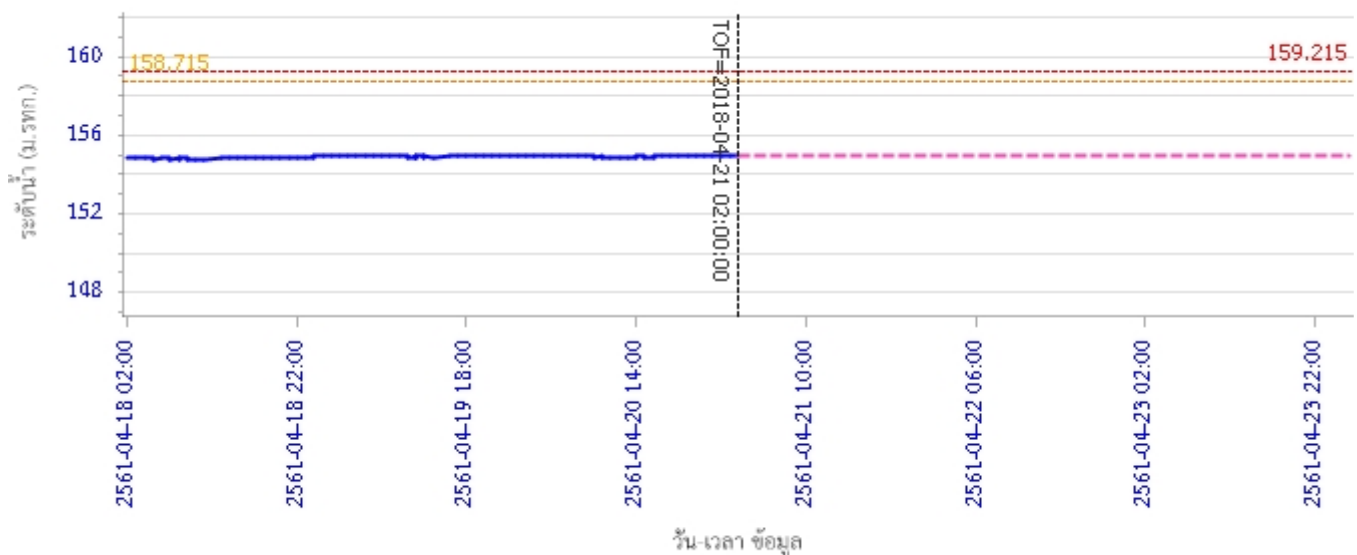

รายงานสถานการณ์น้ำลุ่มน้ำวัง วันที่ 21 เมษายน 2561

ผลการคำนวณระดับน้ำ สถานี 070116T แม่น้ำวังที่บ้านแม่เตี๊ยะ ต.แม่ถอด อ.เถิน จ.ลำปาง

ผลการคำนวณระดับน้ำ สถานี 070117T แม่น้ำวังที่เทศบาลตำบลแม่ปู้ ต.แม่ปู้ อ.แม่พริก จ.ลำปาง