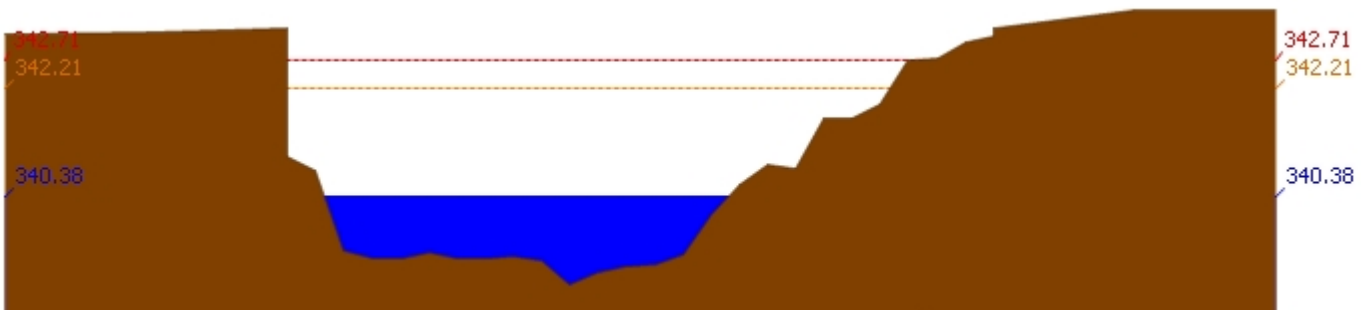

สถานี 070304T น้ำแม่สอยที่บ้านหนองกอก ต.แม่สุก อ.แจ้ห่ม จ.ลำปาง ระดับน้ำ 340.38 ม.รทก.