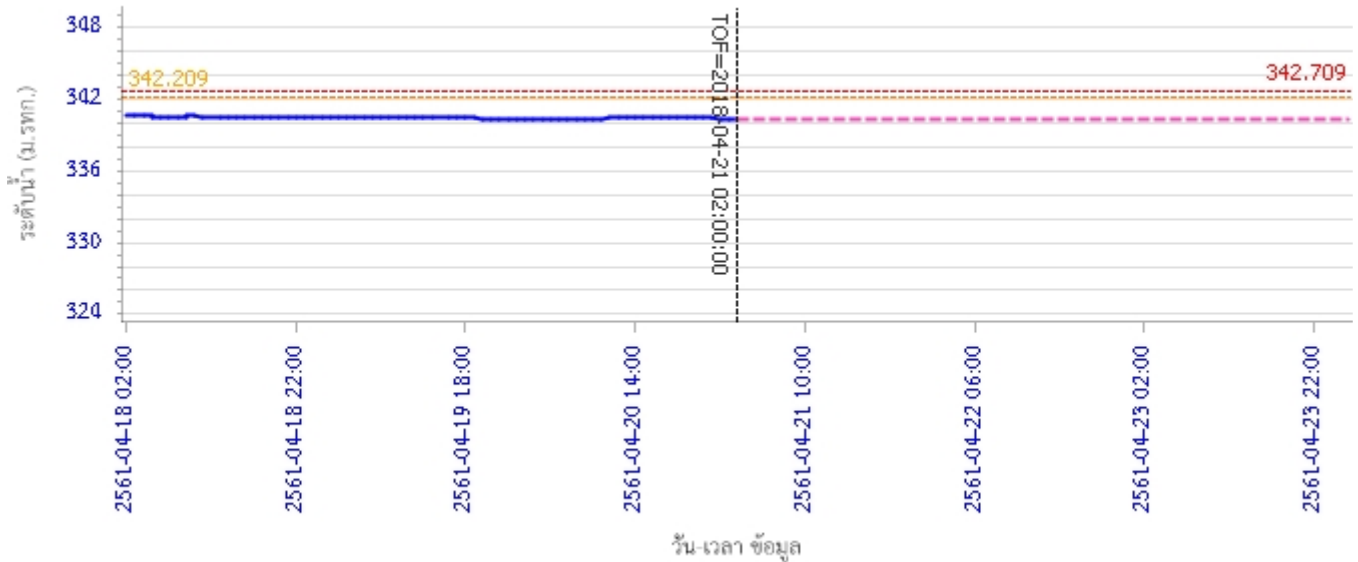

สถานี 070115T น้ำแม่วังที่บ้านอ้อ ต.แม่กัวะ อ.สบปราบ จ.ลำปาง ระดับน้ำ 193.55 ม.รทก.

4) ผลการวิเคราะห์สถานการณ์น้ำ

ผลการคำนวณระดับน้ำ สถานี 070110T แม่น้ำวังที่ อ.วังเหนือ ต.วังเหนือ อ.วังเหนือ จ.ลำปาง

รายงานสถานการณ์น้ำลุ่มน้ำวัง วันที่ 21 เมษายน 2561

ผลการคำนวณระดับน้ำ สถานี 070304T น้ำแม่สอยที่บ้านหนองกอก ต.แม่สุก อ.แจ้ห่ม จ.ลำปาง

— ระดับน้ำตรวจวัด - - - ระดับน้ำพยากรณ์ - - - ระดับฝายระวัง - - - ระดับเตือนภัย

ผลการคำนวณระดับน้ำ สถานี 070112T แม่น้ำวังที่บ้านบุญนาค ต.บุญนาคพัฒนา อ.เมืองลำปาง จ.ลำปาง