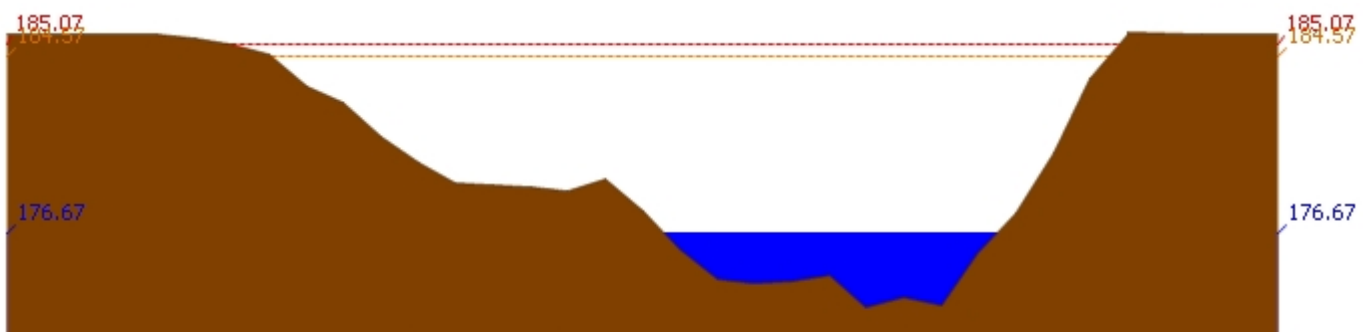

สถานี 070116T แม่น้ำวังที่บ้านแม่เตี๊ยะ ต.แม่ถอด อ.เถิน จ.ลำปาง ระดับน้ำ 176.67 ม.รทก.