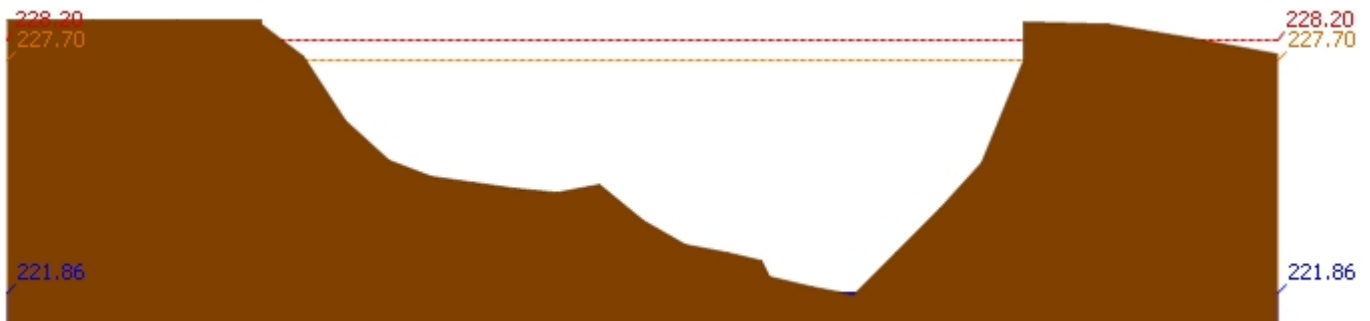

รายงานสถานการณ์น้ำลุ่มน้ำวัง วันที่ 21 เมษายน 2561

สถานี 070703T น้ำแม่คำที่บ้านนาบอน ต.ทุ่งงาม อ.เสริมงาม จ.ลำปาง ระดับน้ำ 221.86 ม.รทก.