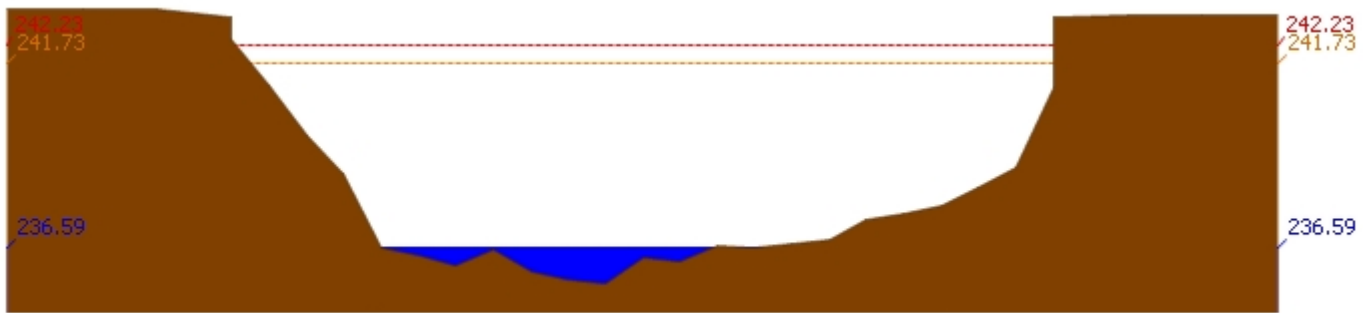

รายงานสถานการณ์น้ำลุ่มน้ำวัง วันที่ 21 เมษายน 2561

สถานี 070114T แม่น้ำวังที่บ้านปางชัย ต.บ้านเสด็จ อ.เมืองลำปาง จ.ลำปาง ระดับน้ำ 236.59 ม.รทก.