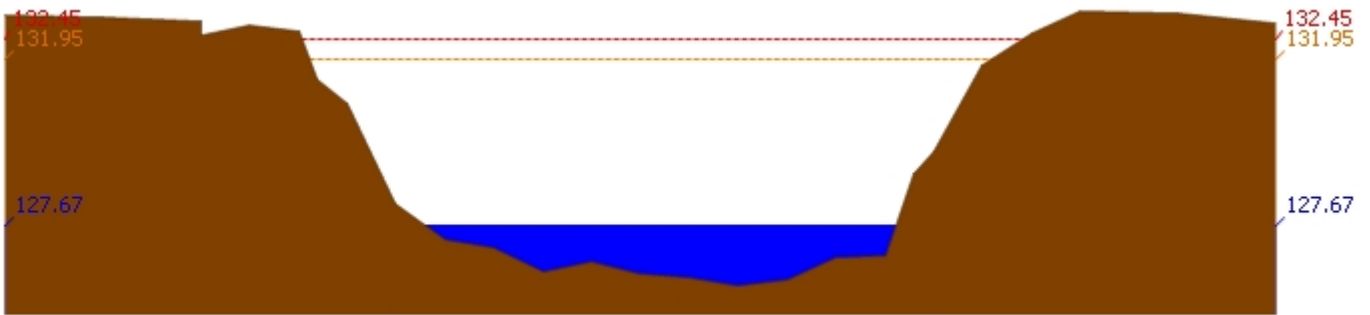

รายงานสถานการณ์น้ำลุ่มน้ำวัง วันที่ 21 เมษายน 2561

สถานี 070118T แม่น้ำวังที่บ้านแม่สลิด ต.แม่สลิด อ.บ้านตาก จ.ตาก ระดับน้ำ 127.67 ม.รทก.