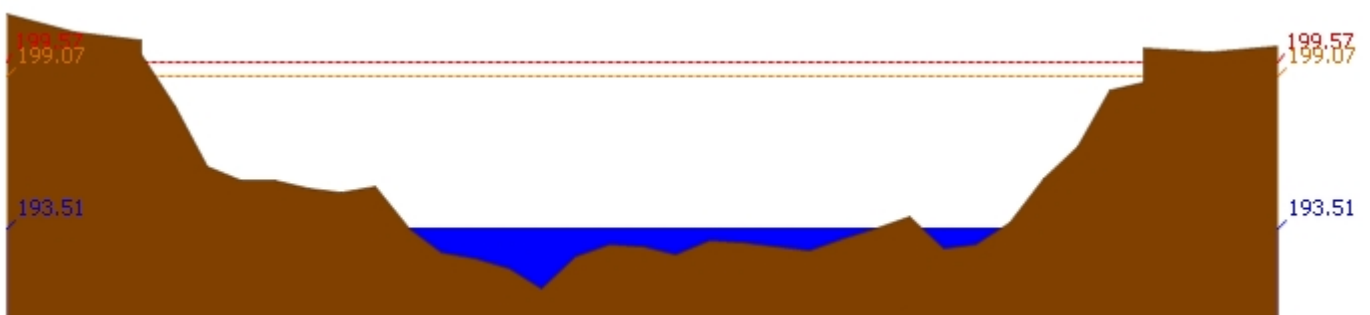

สถานี 070116T แม่น้ำวังที่บ้านแม่เตี๊ยะ ต.แม่ถอด อ.เถิน จ.ลำปาง ระดับน้ำ 176.65 ม.รทก.

สถานี 070117T แม่น้ำวังที่เทศบาลตำบลแม่ปู้ ต.แม่ปู้ อ.แม่พริก จ.ลำปาง ระดับน้ำ 154.94 ม.รทก.

รายงานสถานการณ์น้ำลุ่มน้ำวัง วันที่ 22 เมษายน 2561

สถานี 070118T แม่น้ำวังที่บ้านแม่สลิด ต.แม่สลิด อ.บ้านตาก จ.ตาก ระดับน้ำ 127.78 ม.รทก.

สถานี 070604T น้ำแม่จางที่บ้านสุโขทัยมงคล ต.หัวเสือ อ.แม่ทะ จ.ลำปาง ระดับน้ำ 258.97 ม.รทก.

สถานี 070111T แม่น้ำวังที่บ้านโป่งชัย ต.บ้านเสา อ.แจ้ห่ม จ.ลำปาง ระดับน้ำ 283.95 ม.รทก.

สถานี 070403T น้ำแม่ตุ๋ยที่บ้านแค ต.บ้านเป้า อ.เมืองลำปาง จ.ลำปาง ระดับน้ำ 247.40 ม.รทก.

รายงานสถานการณ์น้ำลุ่มน้ำวัง วันที่ 22 เมษายน 2561

4) ผลการวิเคราะห์สถานการณ์น้ำ

ผลการคำนวณระดับน้ำ สถานี 070110T แม่น้ำวังที่ อ.วังเหนือ ต.วังเหนือ อ.วังเหนือ จ.ลำปาง