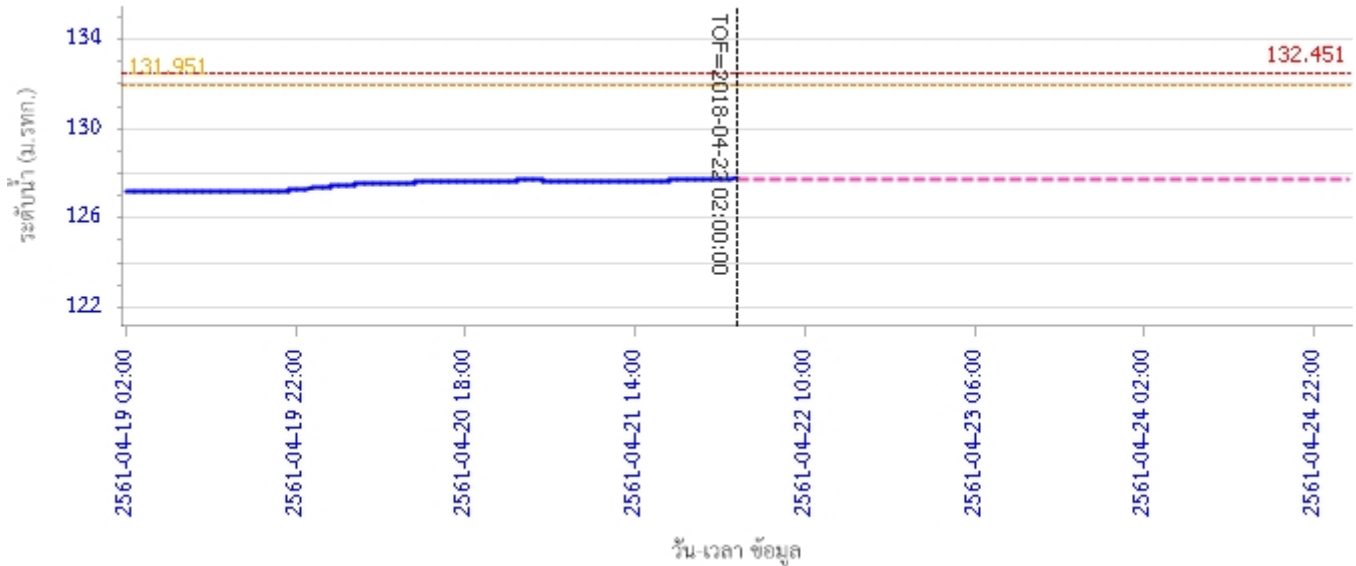

รายงานสถานการณ์น้ำลุ่มน้ำวัง วันที่ 22 เมษายน 2561

ผลการคำนวณระดับน้ำ สถานี 070118T แม่น้ำวังที่บ้านแม่สลิค ต.แม่สลิค อ.บ้านตาก จ.ตาก