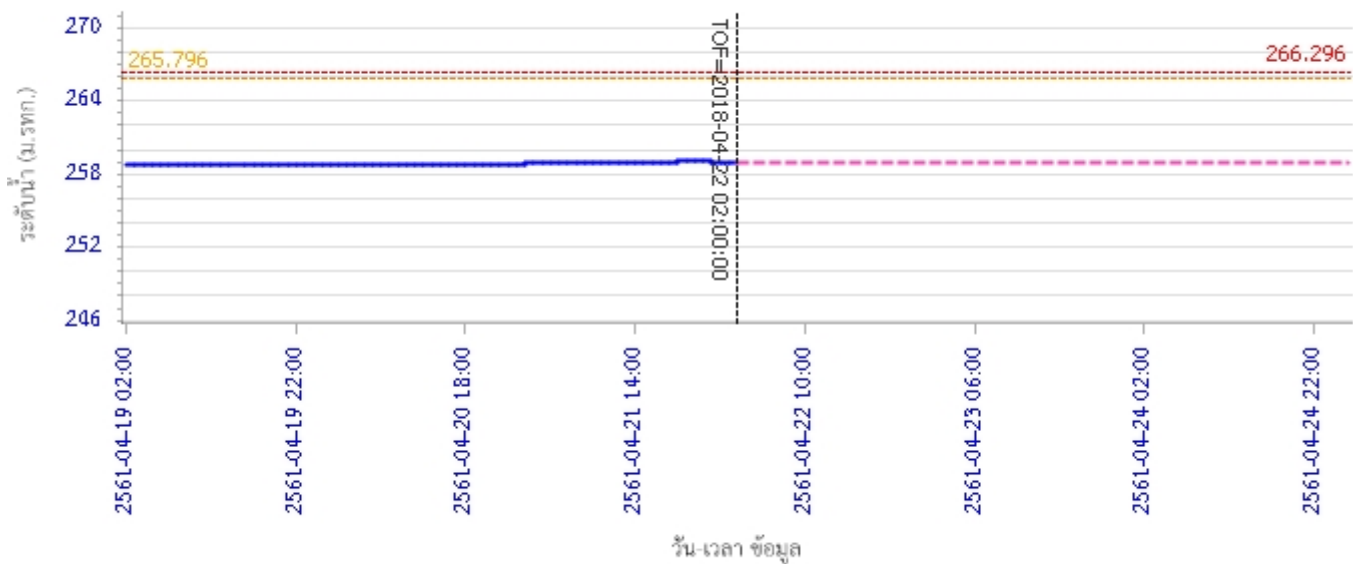

ผลการคำนวณระดับน้ำ สถานี 070604T น้ำแม่จางที่บ้านสุใหม่ไชยมงคล ต.หัวเสือ อ.แม่ทะ จ.ลำปาง