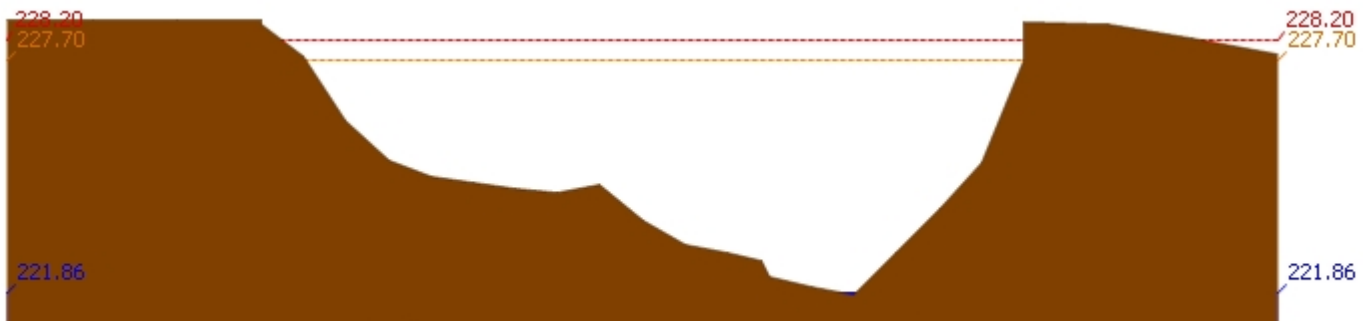

สถานี 070118T แม่น้ำวังที่บ้านแม่สลิด ต.แม่สลิด อ.บ้านตาก จ.ตาก ระดับน้ำ 127.78 ม.รทก.

สถานี 070604T น้ำแม่จางที่บ้านสุโขทัยมงคล ต.หัวเสือ อ.แม่ทะ จ.ลำปาง ระดับน้ำ 258.97 ม.รทก.

สถานี 070111T แม่น้ำวังที่บ้านโป่งชัย ต.บ้านเสา อ.แจ้ห่ม จ.ลำปาง ระดับน้ำ 283.95 ม.รทก.

สถานี 070403T น้ำแม่ตุ๋ยที่บ้านแค ต.บ้านเป้า อ.เมืองลำปาง จ.ลำปาง ระดับน้ำ 247.40 ม.รทก.

รายงานสถานการณ์น้ำลุ่มน้ำวัง วันที่ 22 เมษายน 2561

4) ผลการวิเคราะห์สถานการณ์น้ำ

ผลการคำนวณระดับน้ำ สถานี 070110T แม่น้ำวังที่ อ.วังเหนือ ต.วังเหนือ อ.วังเหนือ จ.ลำปาง