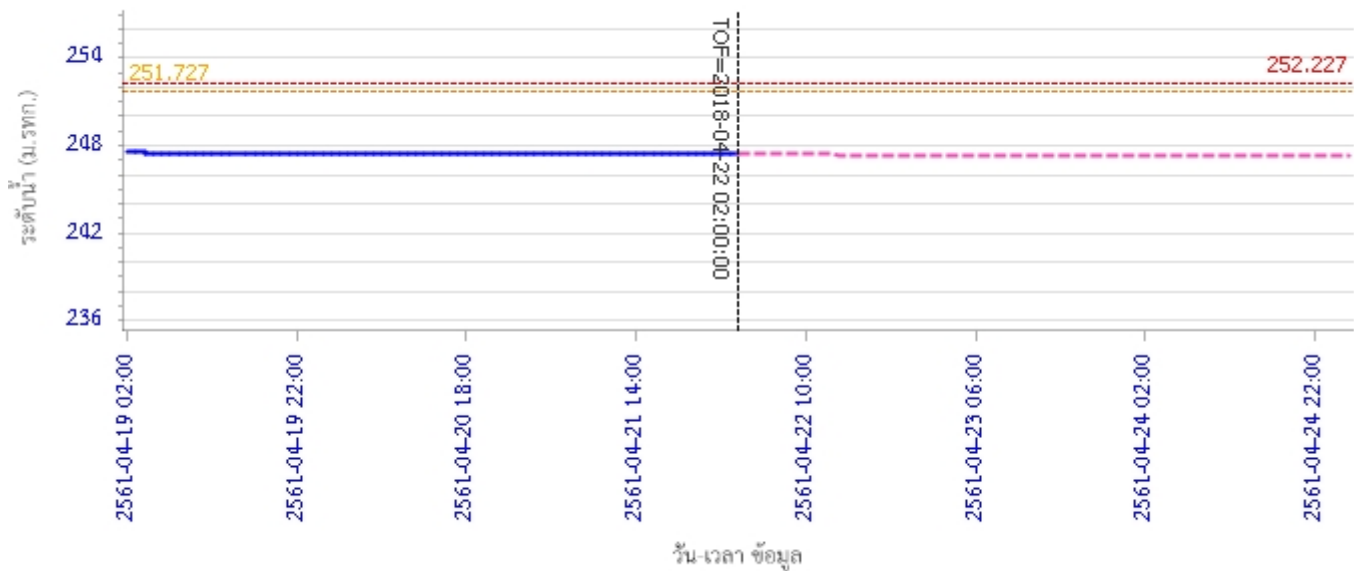

ผลการคำนวณระดับน้ำ สถานี 070403T น้ำแม่ศูยที่บ้านแค ต.บ้านเป่า อ.เมืองลำปาง จ.ลำปาง