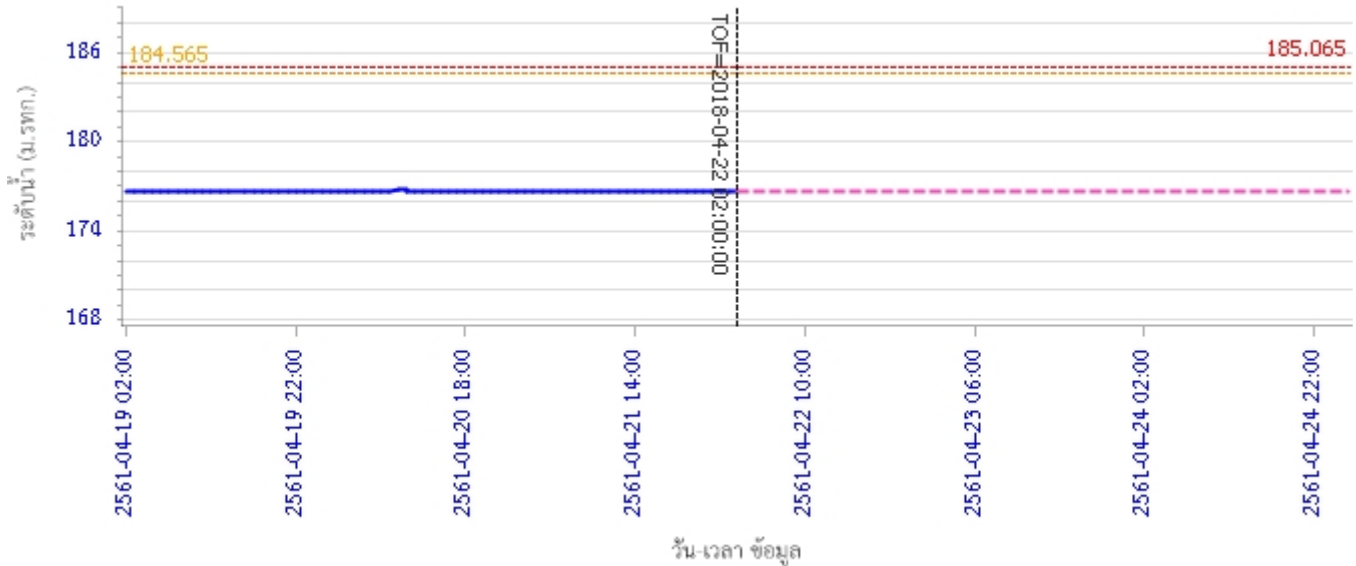

รายงานสถานการณ์น้ำลุ่มน้ำวัง วันที่ 22 เมษายน 2561

ผลการคำนวณระดับน้ำ สถานี 070116T แม่น้ำวังที่บ้านแม่เตี๊ยะ ต.แม่ถอด อ.เถิน จ.ลำปาง

ผลการคำนวณระดับน้ำ สถานี 070117T แม่น้ำวังที่เทศบาลตำบลแม่ปู้ ต.แม่ปู้ อ.แม่พริก จ.ลำปาง