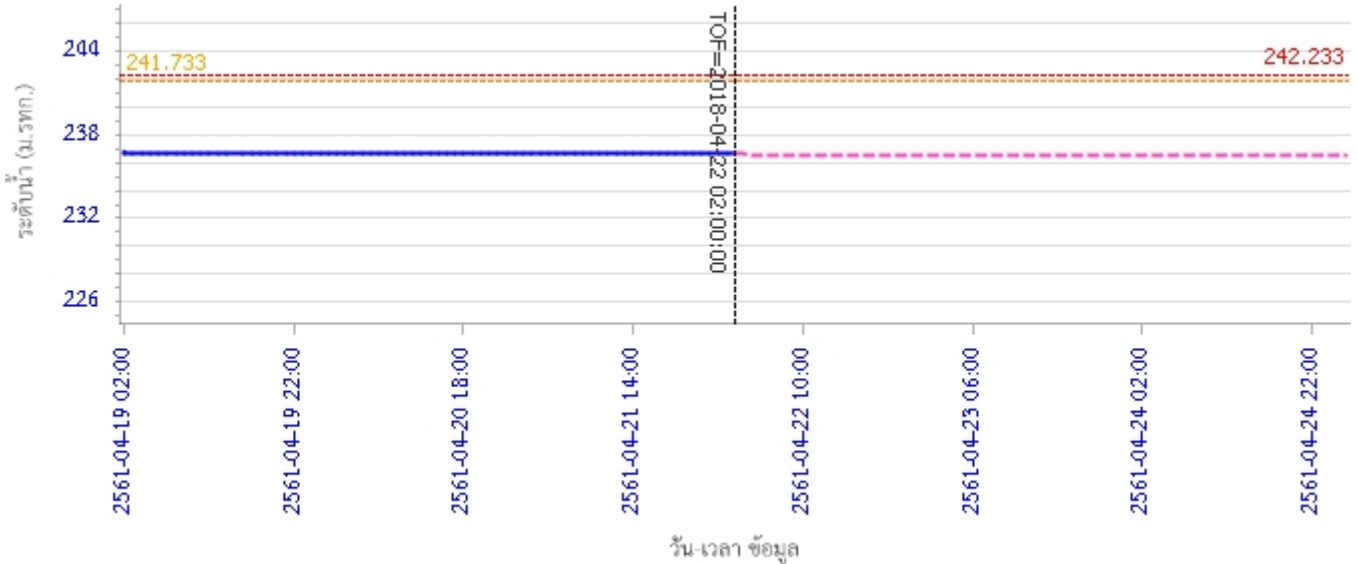

รายงานสถานการณ์น้ำลุ่มน้ำวัง วันที่ 22 เมษายน 2561

ผลการคำนวณระดับน้ำ สถานี 070114T แม่น้ำวังที่บ้านปางชัย ต.บ้านเสด็จ อ.เมืองลำปาง จ.ลำปาง