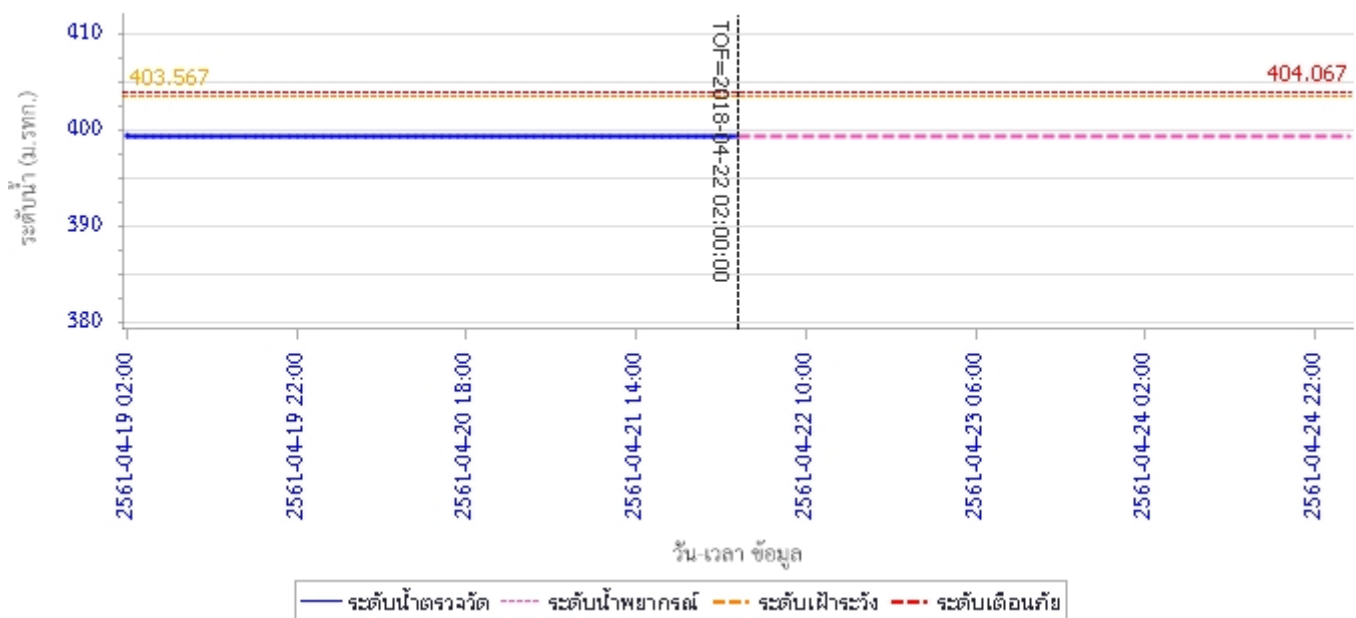

4) ผลการวิเคราะห์สถานการณ์น้ำ

ผลการคำนวณระดับน้ำ สถานี 070110T แม่น้ำวังที่ อ.วังเหนือ ต.วังเหนือ อ.วังเหนือ จ.ลำปาง