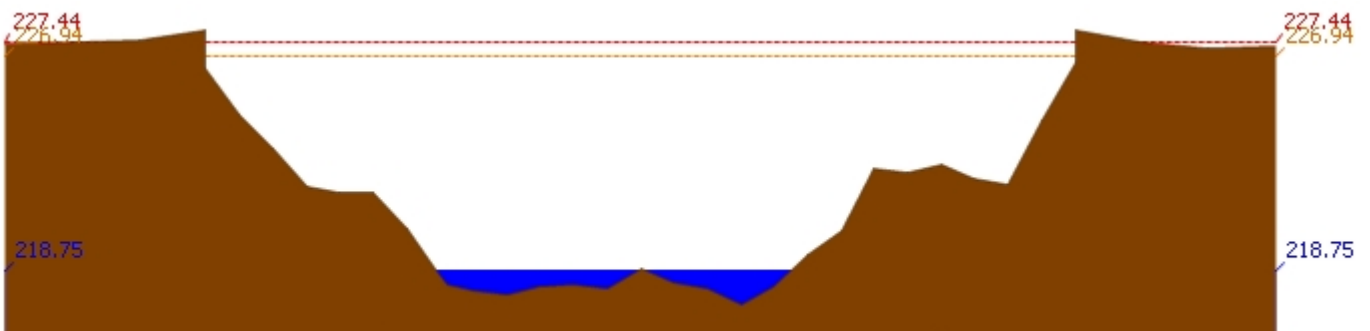

สถานี 070113T แม่น้ำวังที่ จ.ลำปาง ต.เวียงเหนือ อ.เมืองลำปาง จ.ลำปาง ระดับน้ำ 218.75 ม.รทก.