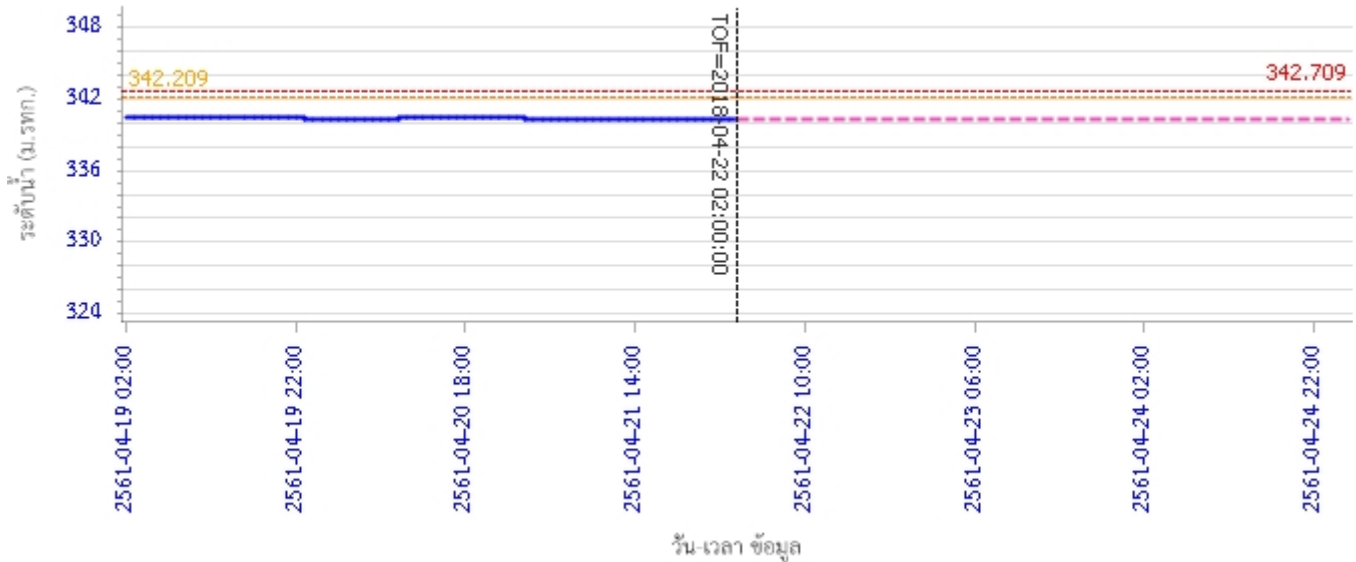

รายงานสถานการณ์น้ำลุ่มน้ำวัง วันที่ 22 เมษายน 2561

ผลการคำนวณระดับน้ำ สถานี 070304T น้ำแม่สอยที่บ้านหนองกอก ต.แม่สุก อ.แจ้ห่ม จ.ลำปาง