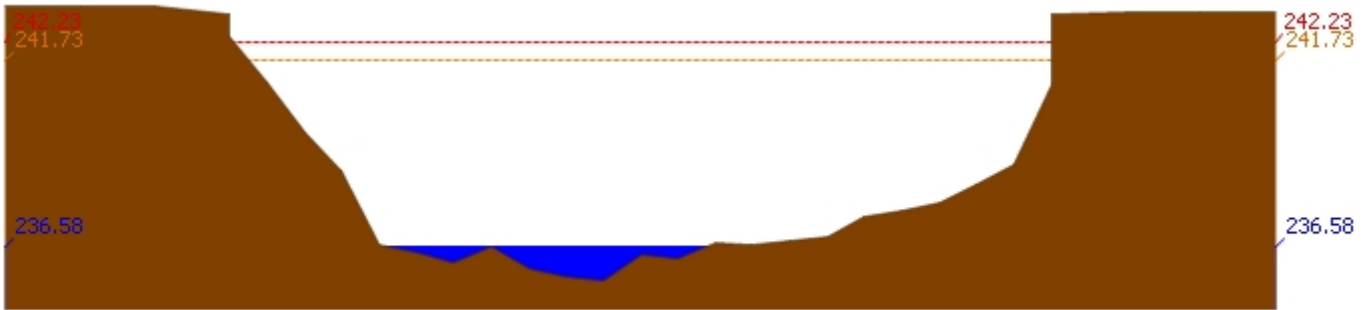

รายงานสถานการณ์น้ำลุ่มน้ำวัง วันที่ 22 เมษายน 2561

สถานี 070114T แม่น้ำวังที่บ้านปางชัย ต.บ้านเสด็จ อ.เมืองลำปาง จ.ลำปาง ระดับน้ำ 236.58 ม.รทก.