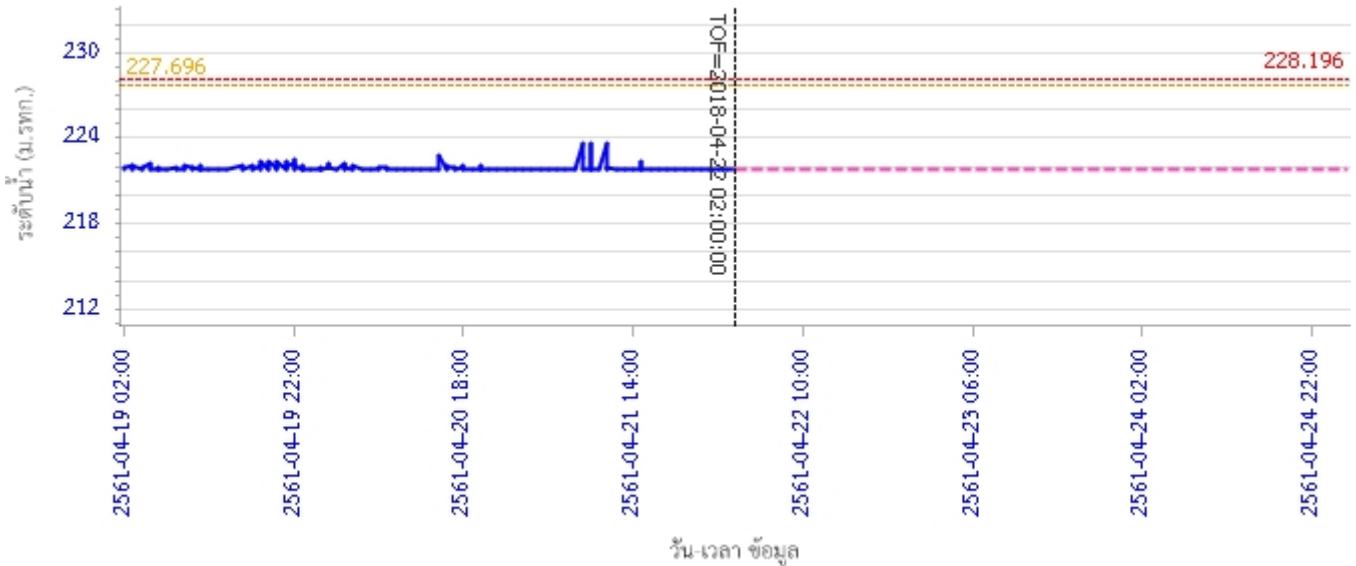

รายงานสถานการณ์น้ำลุ่มน้ำวัง วันที่ 22 เมษายน 2561

ผลการคำนวณระดับน้ำ สถานี 070703T น้ำแม่ต้าที่บ้านนาบอน ต.ทุ่งงาม อ.เสริมงาม จ.ลำปาง