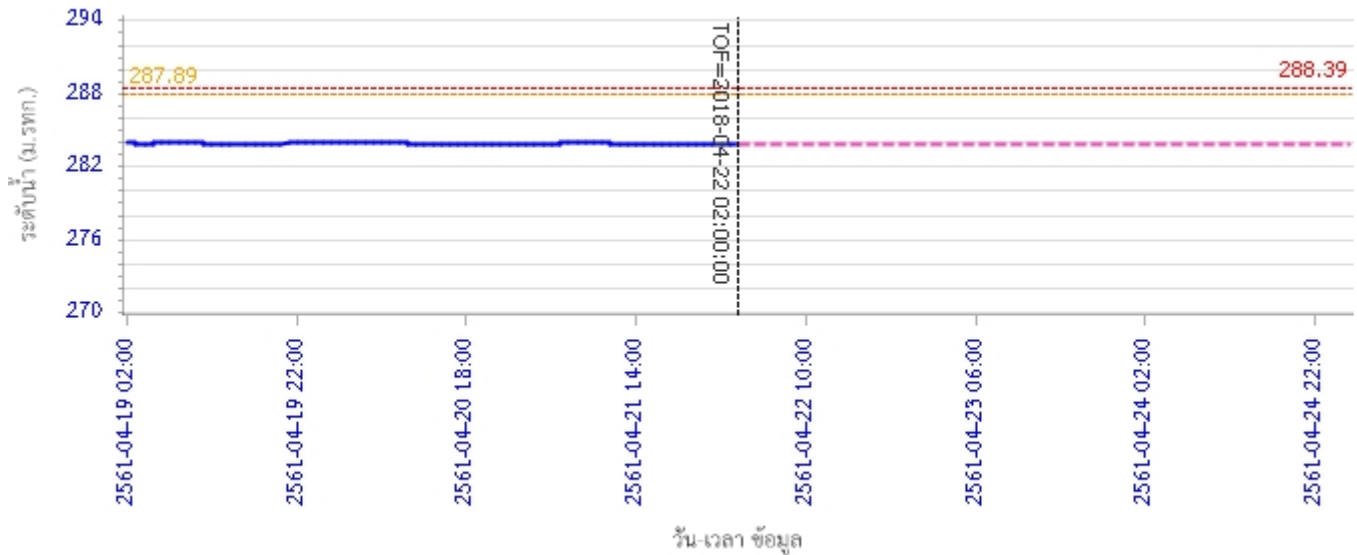

รายงานสถานการณ์น้ำลุ่มน้ำวัง วันที่ 22 เมษายน 2561

ผลการคำนวณระดับน้ำ สถานี 070111T แม่น้ำวังที่บ้านแปงโป่งชัย ต.บ้านเสา อ.แจ้ห่ม จ.ลำปาง