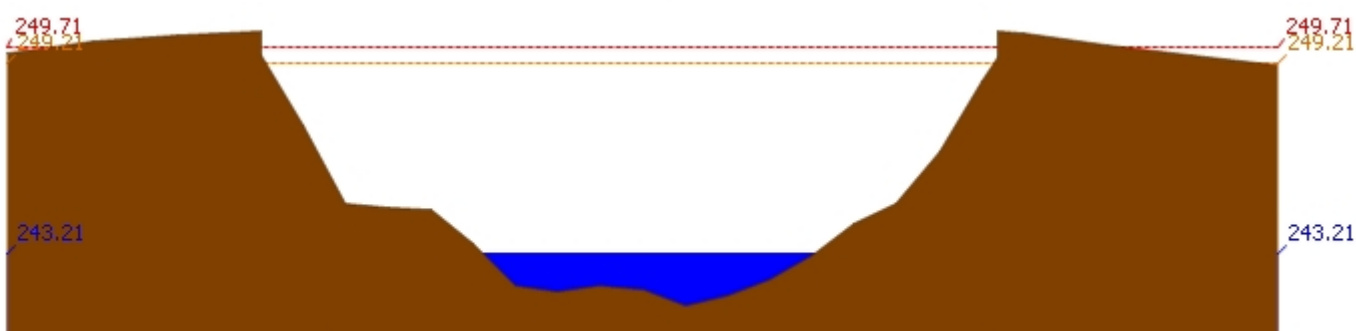

สถานี 070112T แม่น้ำวังที่บ้านบุญนาค ต.บุญนาคพัฒนา อ.เมืองลำปาง จ.ลำปาง ระดับน้ำ 243.21 ม.รทก.