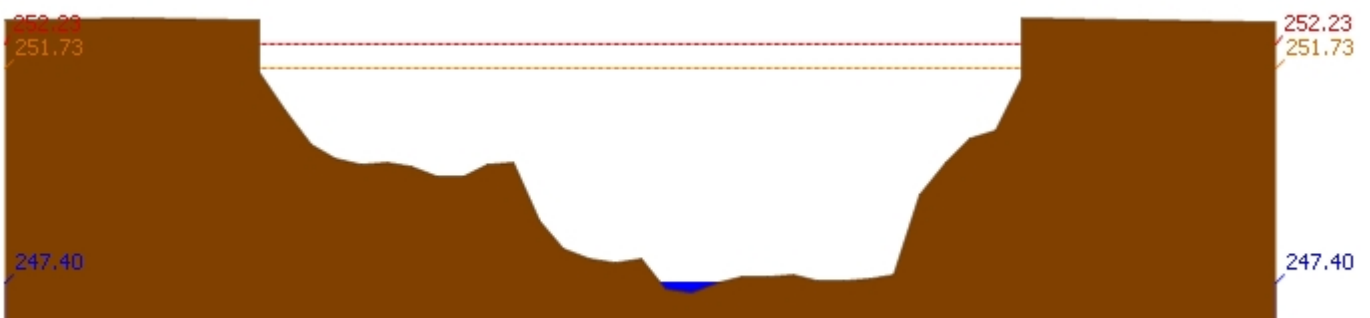

สถานี 070403T น้ำแม่ตุ๋ยที่บ้านแค ต.บ้านเป้า อ.เมืองลำปาง จ.ลำปาง ระดับน้ำ 247.40 ม.รทก.