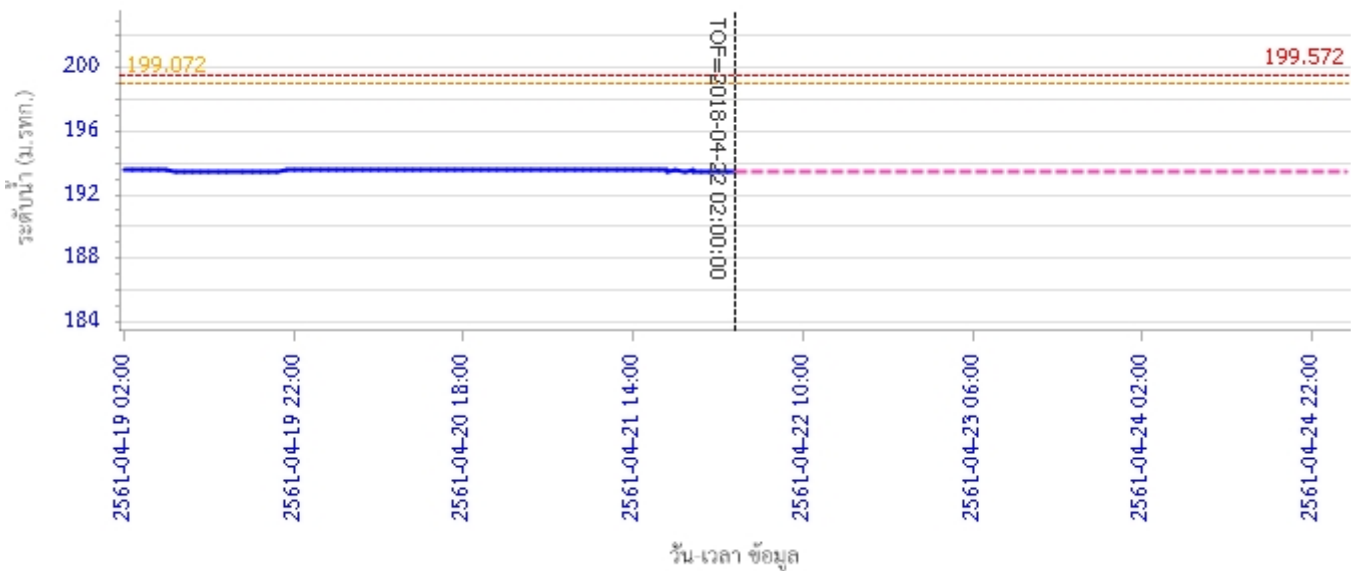

ผลการคำนวณระดับน้ำ สถานี 070115T น้ำแม่วังที่บ้านอ้อ ต.แม่กัวะ อ.สบปราบ จ.ลำปาง