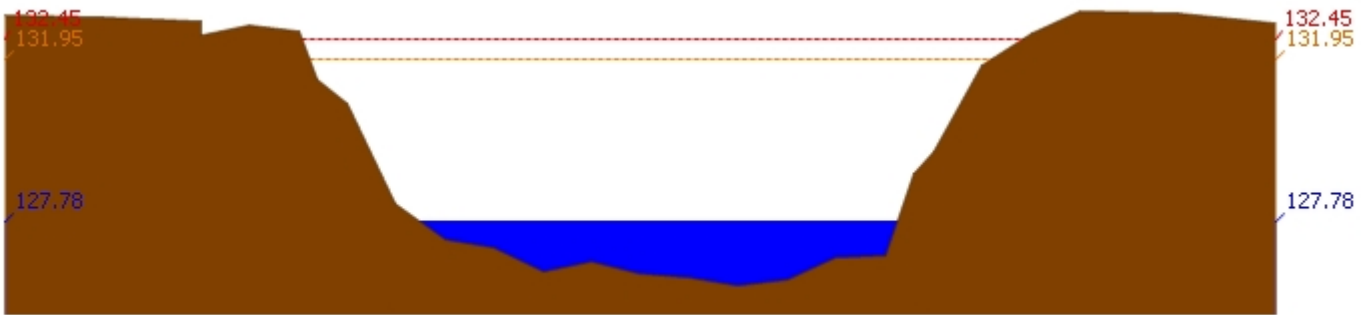

รายงานสถานการณ์น้ำลุ่มน้ำวัง วันที่ 22 เมษายน 2561

สถานี 070118T แม่น้ำวังที่บ้านแม่สลิด ต.แม่สลิด อ.บ้านตาก จ.ตาก ระดับน้ำ 127.78 ม.รทก.