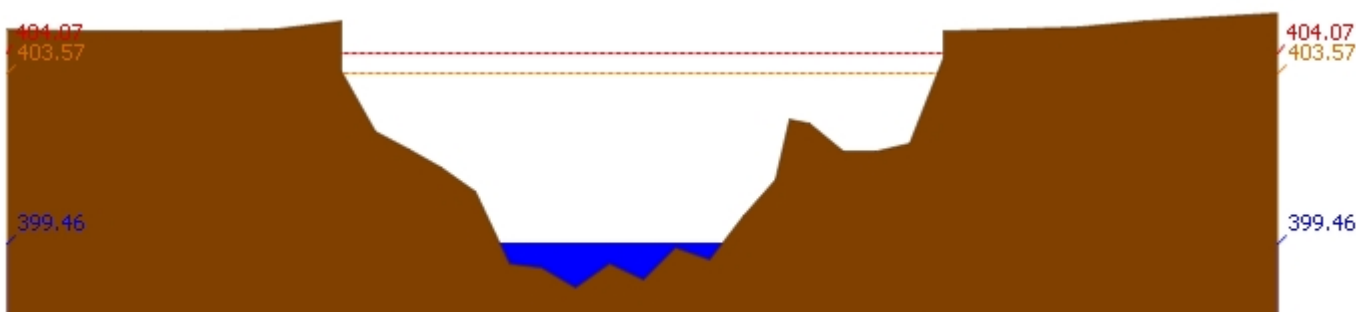

รายงานสถานการณ์น้ำลุ่มน้ำวัง วันที่ 22 เมษายน 2561

สถานีโทรมาตร	ที่ตั้ง	ระดับเตือนภัย	ระดับน้ำตรวจวัด (ม.รทก)		ระดับน้ำคาดการณ์ล่วงหน้า			
			เมื่อวาน	วันนี้	1 วัน	2 วัน	3 วัน	แนวโน้ม
070114T แม่น้ำวังที่บ้านปางซัย	ต.บ้านเสด็จ อ.เมืองลำปาง จ.ลำปาง	241.733	236.59	236.58	236.52	236.50	236.49	คงที่
070113T แม่น้ำวังที่ จ.ลำปาง	ต.เวียงเหนือ อ.เมืองลำปาง จ.ลำปาง	226.935	218.77	218.75	218.65	218.63	218.62	เพิ่มขึ้น

3.1) ระดับน้ำในลำน้ำ

สถานี 070110T แม่น้ำวังที่ อ.วังเหนือ ต.วังเหนือ อ.วังเหนือ จ.ลำปาง ระดับน้ำ 399.46 ม.รทก.