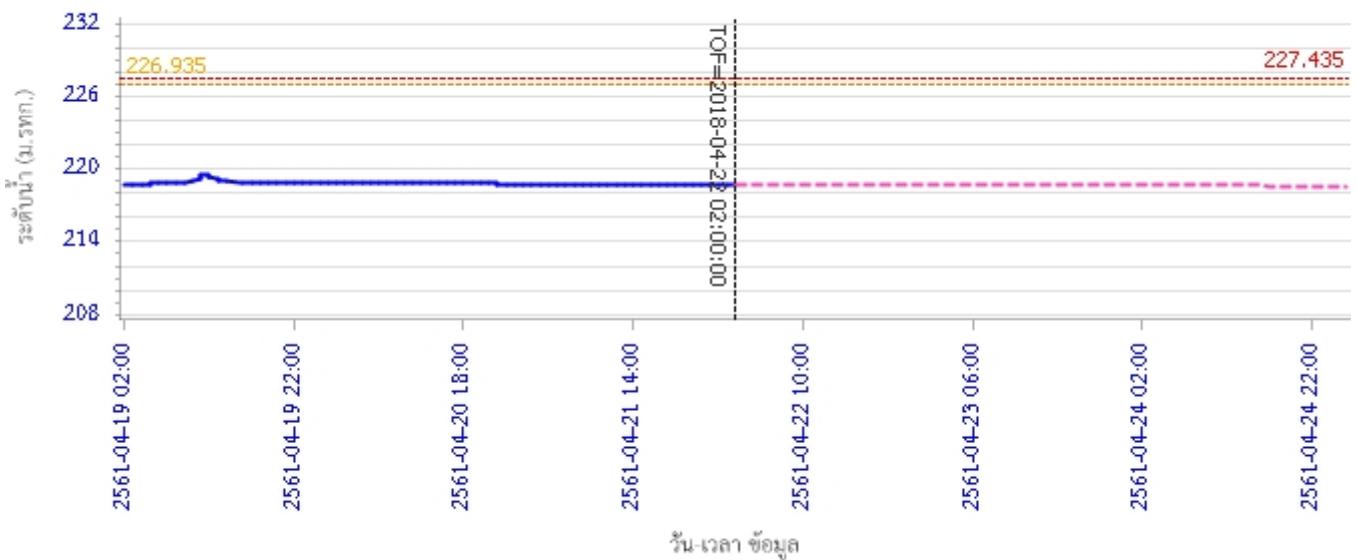

ผลการคำนวณระดับน้ำ สถานี 070113T แม่น้ำวังที่ จ.ลำปาง ต.เวียงเหนือ อ.เมืองลำปาง จ.ลำปาง