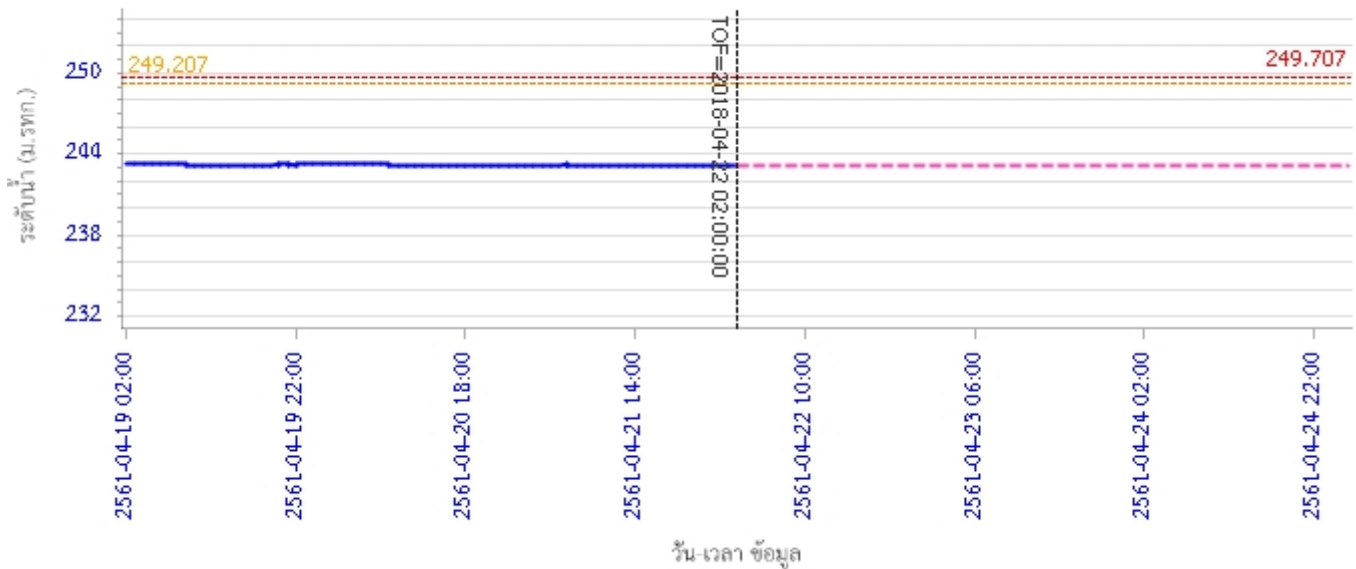

ผลการคำนวณระดับน้ำ สถานี 070112T แม่น้ำวังที่บ้านบุญนาค ต.บุญนาคพัฒนา อ.เมืองลำปาง จ.ลำปาง