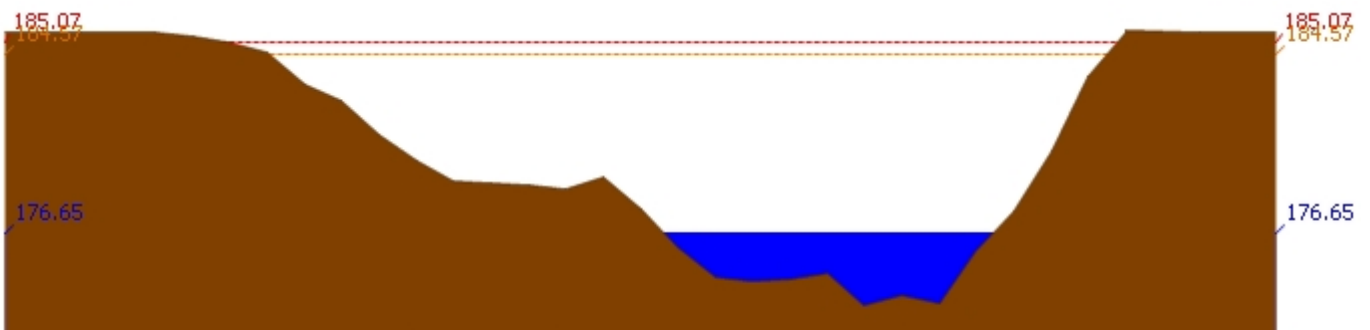

สถานี 070116T แม่น้ำวังที่บ้านแม่เตี๊ยะ ต.แม่ถอด อ.เถิน จ.ลำปาง ระดับน้ำ 176.65 ม.รทก.