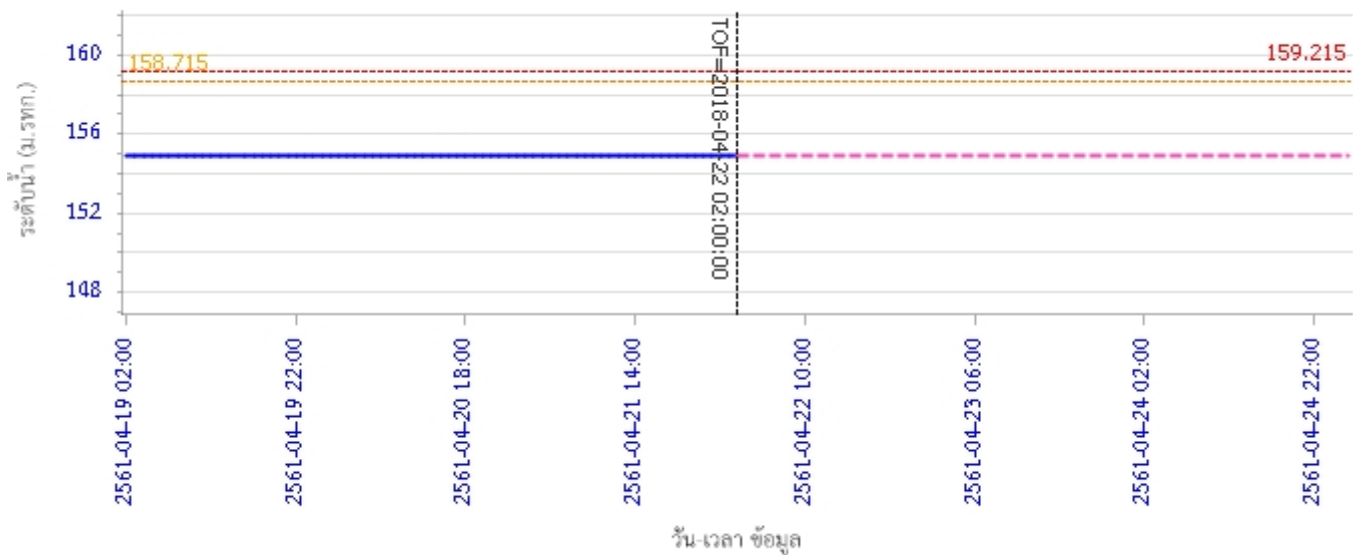

รายงานสถานการณ์น้ำลุ่มน้ำวัง วันที่ 22 เมษายน 2561

ผลการคำนวณระดับน้ำ สถานี 070116T แม่น้ำวังที่บ้านแม่เตี๊ยะ ต.แม่ถอด อ.เถิน จ.ลำปาง

ผลการคำนวณระดับน้ำ สถานี 070117T แม่น้ำวังที่เทศบาลตำบลแม่ปู้ ต.แม่ปู้ อ.แม่พริก จ.ลำปาง