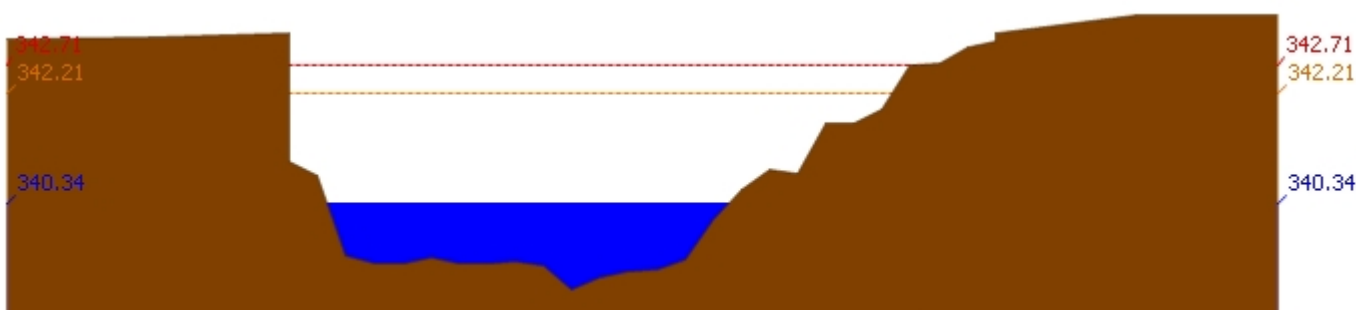

สถานี 070304T น้ำแม่สอยที่บ้านหนองกอก ต.แม่สุก อ.แจ้ห่ม จ.ลำปาง ระดับน้ำ 340.34 ม.รทก.