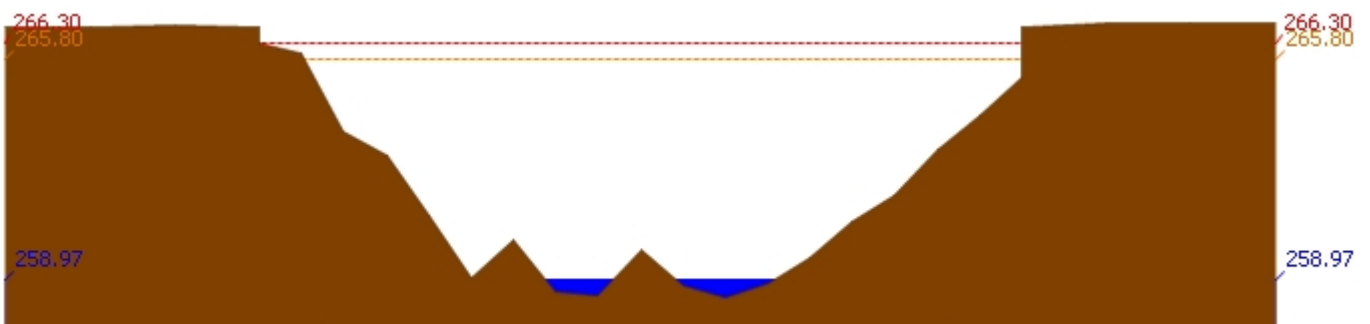

สถานี 070604T น้ำแม่จางที่บ้านสุโขทัยมงคล ต.หัวเสือ อ.แม่ทะ จ.ลำปาง ระดับน้ำ 258.97 ม.รทก.