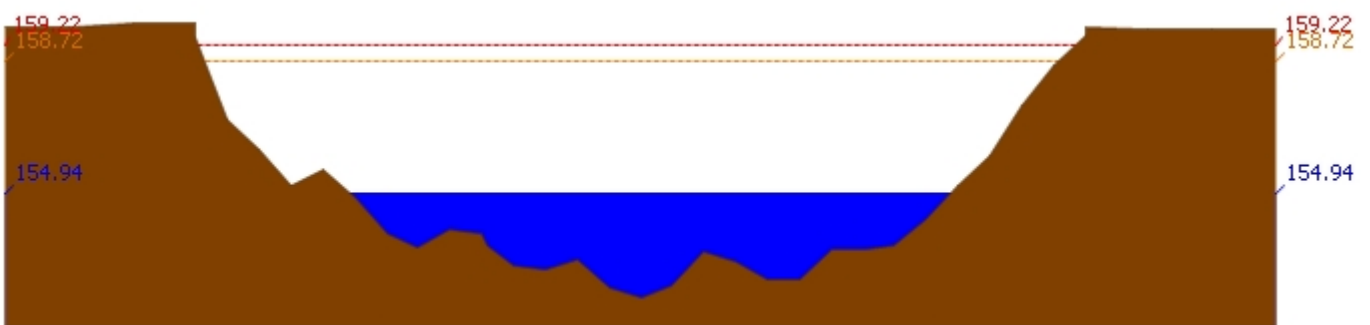

รายงานสถานการณ์น้ำลุ่มน้ำวัง วันที่ 22 เมษายน 2561

สถานี 070114T แม่น้ำวังที่บ้านปางชัย ต.บ้านเสด็จ อ.เมืองลำปาง จ.ลำปาง ระดับน้ำ 236.58 ม.รทก.

สถานี 070113T แม่น้ำวังที่ จ.ลำปาง ต.เวียงเหนือ อ.เมืองลำปาง จ.ลำปาง ระดับน้ำ 218.75 ม.รทก.

สถานี 070116T แม่น้ำวังที่บ้านแม่เตี๊ยะ ต.แม่ถอด อ.เถิน จ.ลำปาง ระดับน้ำ 176.65 ม.รทก.

สถานี 070117T แม่น้ำวังที่เทศบาลตำบลแม่ปู้ ต.แม่ปู้ อ.แม่พริก จ.ลำปาง ระดับน้ำ 154.94 ม.รทก.

รายงานสถานการณ์น้ำลุ่มน้ำวัง วันที่ 22 เมษายน 2561