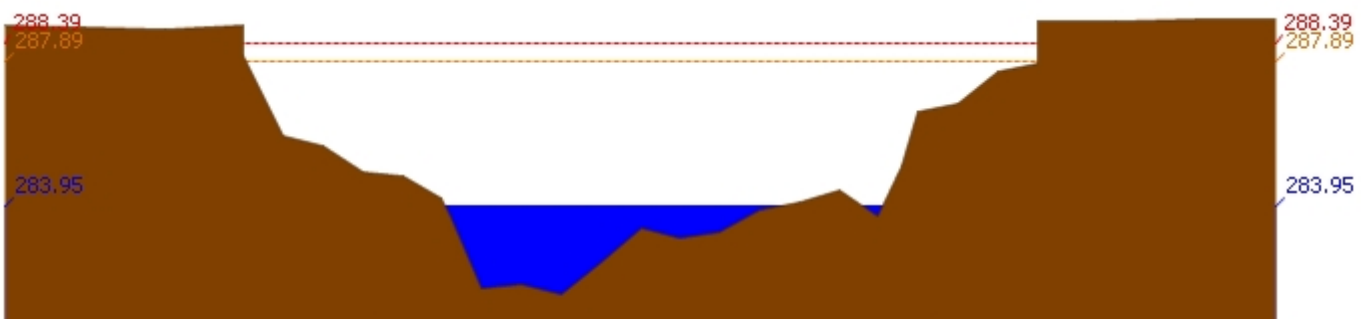

สถานี 070111T แม่น้ำวังที่บ้านโป่งชัย ต.บ้านเสา อ.แจ้ห่ม จ.ลำปาง ระดับน้ำ 283.95 ม.รทก.