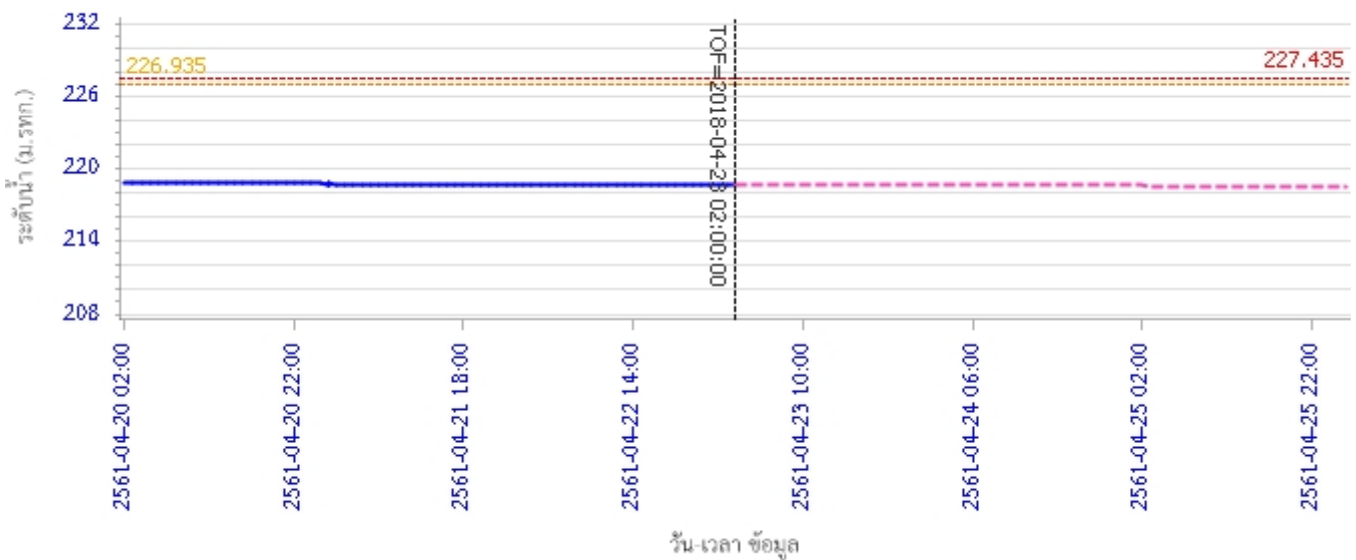

ผลการคำนวณระดับน้ำ สถานี 070113T แม่น้ำวังที่ จ.ลำปาง ต.เวียงเหนือ อ.เมืองลำปาง จ.ลำปาง