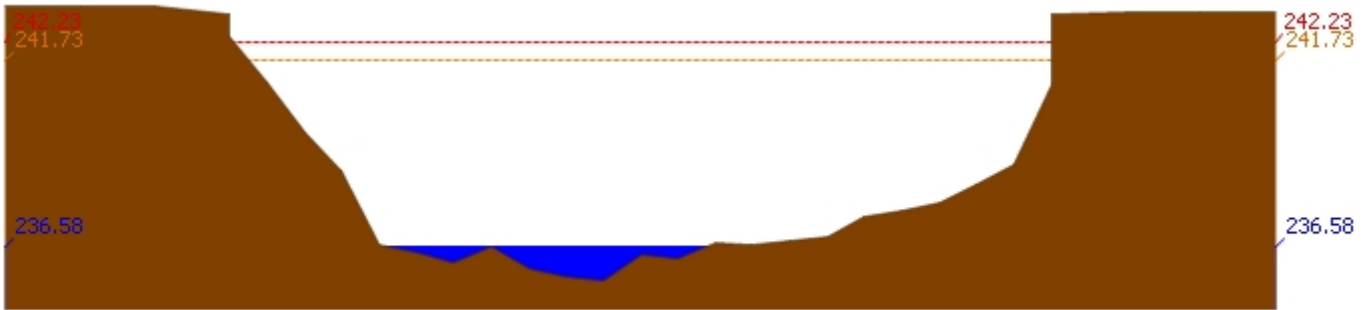

รายงานสถานการณ์น้ำลุ่มน้ำวัง วันที่ 23 เมษายน 2561

สถานี 070114T แม่น้ำวังที่บ้านปางชัย ต.บ้านเสด็จ อ.เมืองลำปาง จ.ลำปาง ระดับน้ำ 236.58 ม.รทก.