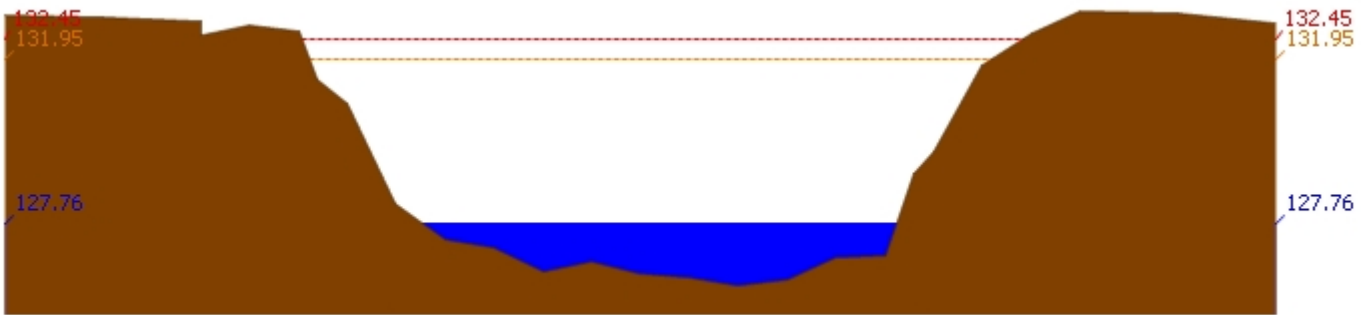

รายงานสถานการณ์น้ำลุ่มน้ำวัง วันที่ 23 เมษายน 2561

สถานี 070118T แม่น้ำวังที่บ้านแม่สลิด ต.แม่สลิด อ.บ้านตาก จ.ตาก ระดับน้ำ 127.76 ม.รทก.