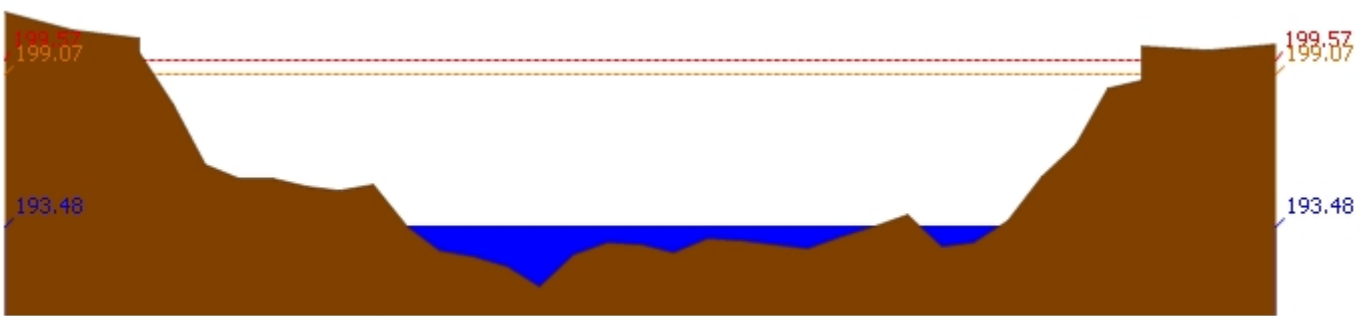

สถานี 070115T น้ำแม่วังที่บ้านอ้อ ต.แม่แก้ว อ.สบปราบ จ.ลำปาง ระดับน้ำ 193.48 ม.รทก.

4) ผลการวิเคราะห์สถานการณ์น้ำ

ผลการคำนวณระดับน้ำ สถานี 070110T แม่น้ำวังที่ อ.วังเหนือ ต.วังเหนือ อ.วังเหนือ จ.ลำปาง