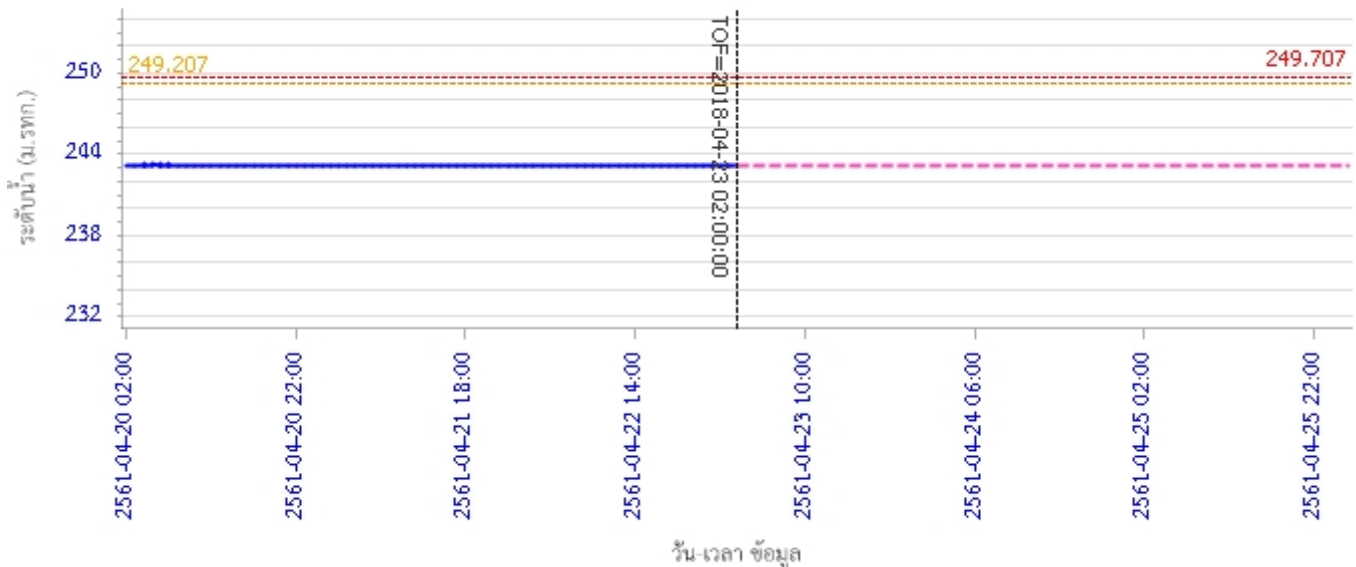

ผลการคำนวณระดับน้ำ สถานี 070112T แม่น้ำวังที่บ้านบุญนาค ต.บุญนาคพัฒนา อ.เมืองลำปาง จ.ลำปาง