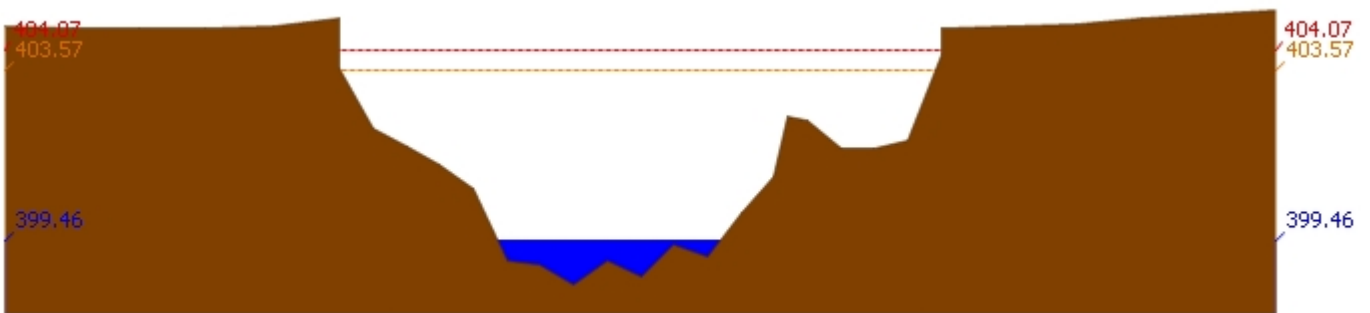

รายงานสถานการณ์น้ำลุ่มน้ำวัง วันที่ 23 เมษายน 2561

สถานีโทรมาตร	ที่ตั้ง	ระดับเตือนภัย	ระดับน้ำตรวจวัด (ม.รทก)		ระดับน้ำคาดการณ์ล่วงหน้า			
			เมื่อวาน	วันนี้	1 วัน	2 วัน	3 วัน	แนวโน้ม
070114T แม่น้ำวังที่บ้านปางซัย	ต.บ้านเสด็จ อ.เมืองลำปาง จ.ลำปาง	241.733	236.58	236.58	236.52	236.50	236.49	คงที่
070113T แม่น้ำวังที่ จ.ลำปาง	ต.เวียงเหนือ อ.เมืองลำปาง จ.ลำปาง	226.935	218.75	218.71	218.62	218.60	218.59	เพิ่มขึ้น

3.1) ระดับน้ำในลำน้ำ

สถานี 070110T แม่น้ำวังที่ อ.วังเหนือ ต.วังเหนือ อ.วังเหนือ จ.ลำปาง ระดับน้ำ 399.46 ม.รทก.