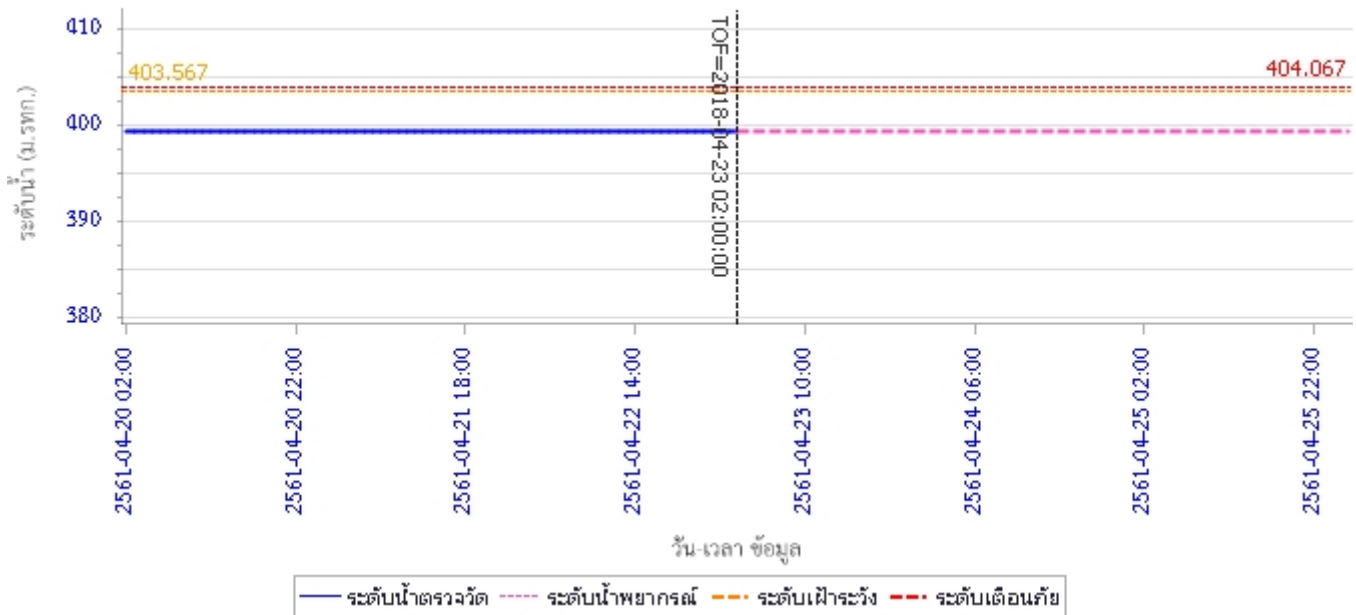

รายงานสถานการณ์น้ำลุ่มน้ำวัง วันที่ 23 เมษายน 2561

4) ผลการวิเคราะห์สถานการณ์น้ำ

ผลการคำนวณระดับน้ำ สถานี 070110T แม่น้ำวังที่ อ.วังเหนือ ต.วังเหนือ อ.วังเหนือ จ.ลำปาง