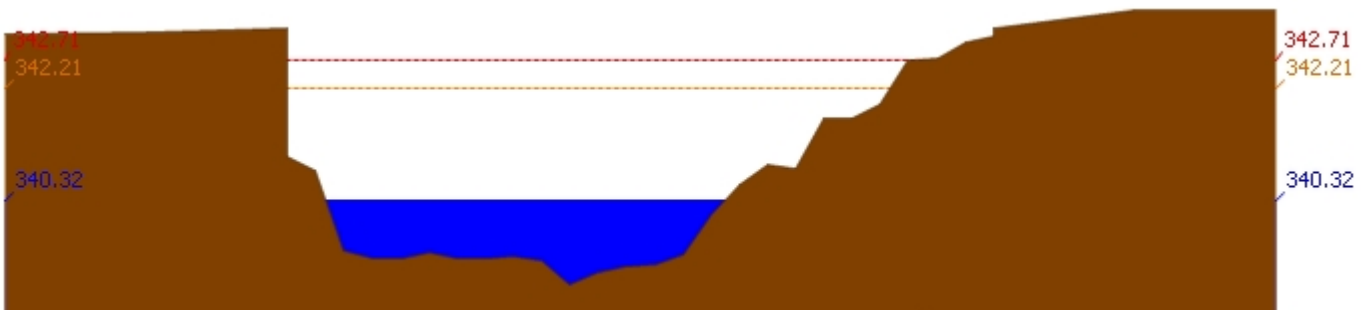

สถานี 070304T น้ำแม่สอยที่บ้านหนองกอก ต.แม่สุก อ.แจ้ห่ม จ.ลำปาง ระดับน้ำ 340.32 ม.รทก.