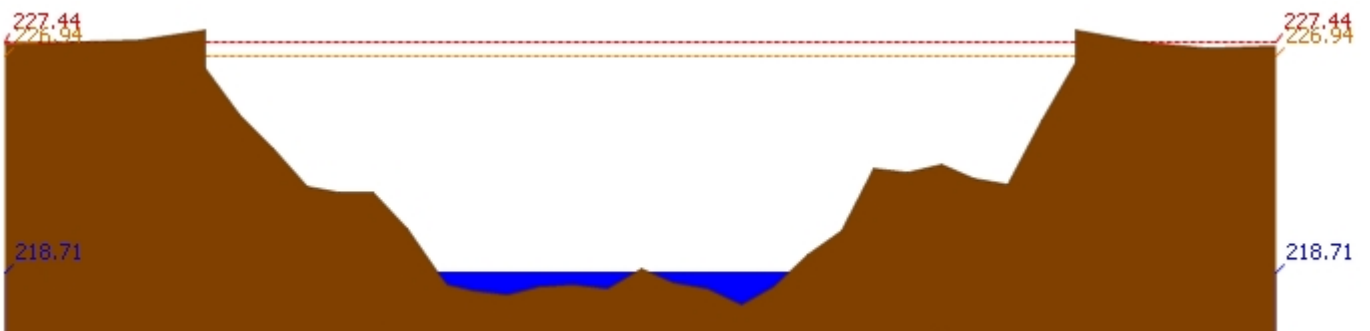

สถานี 070113T แม่น้ำวังที่ จ.ลำปาง ต.เวียงเหนือ อ.เมืองลำปาง จ.ลำปาง ระดับน้ำ 218.71 ม.รทก.