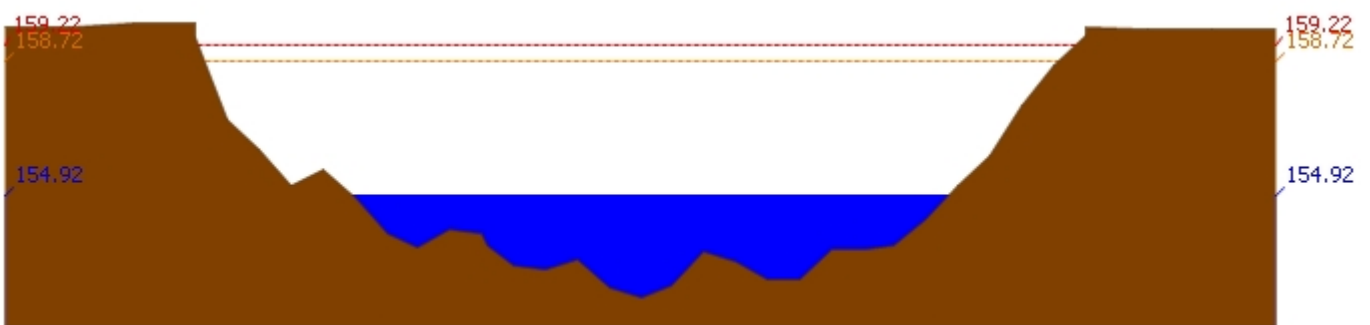

รายงานสถานการณ์น้ำลุ่มน้ำวัง วันที่ 23 เมษายน 2561

สถานี 070114T แม่น้ำวังที่บ้านปางชัย ต.บ้านเสด็จ อ.เมืองลำปาง จ.ลำปาง ระดับน้ำ 236.58 ม.รทก.

สถานี 070113T แม่น้ำวังที่ จ.ลำปาง ต.เวียงเหนือ อ.เมืองลำปาง จ.ลำปาง ระดับน้ำ 218.71 ม.รทก.

สถานี 070116T แม่น้ำวังที่บ้านแม่เตี๊ยะ ต.แม่ถอด อ.เถิน จ.ลำปาง ระดับน้ำ 176.61 ม.รทก.

สถานี 070117T แม่น้ำวังที่เทศบาลตำบลแม่ปู้ ต.แม่ปู้ อ.แม่พริก จ.ลำปาง ระดับน้ำ 154.92 ม.รทก.

รายงานสถานการณ์น้ำลุ่มน้ำวัง วันที่ 23 เมษายน 2561