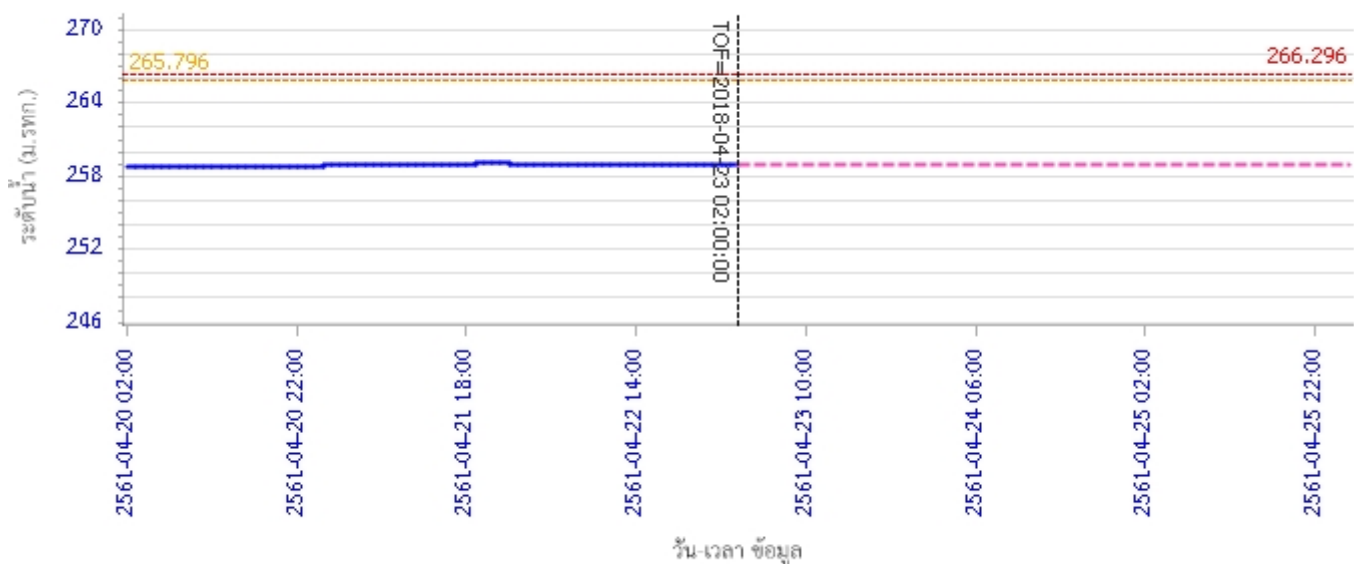

ผลการคำนวณระดับน้ำ สถานี 070604T น้ำแม่จางที่บ้านสุใหม่ไชยมงคล ต.หัวเสือ อ.แม่ทะ จ.ลำปาง