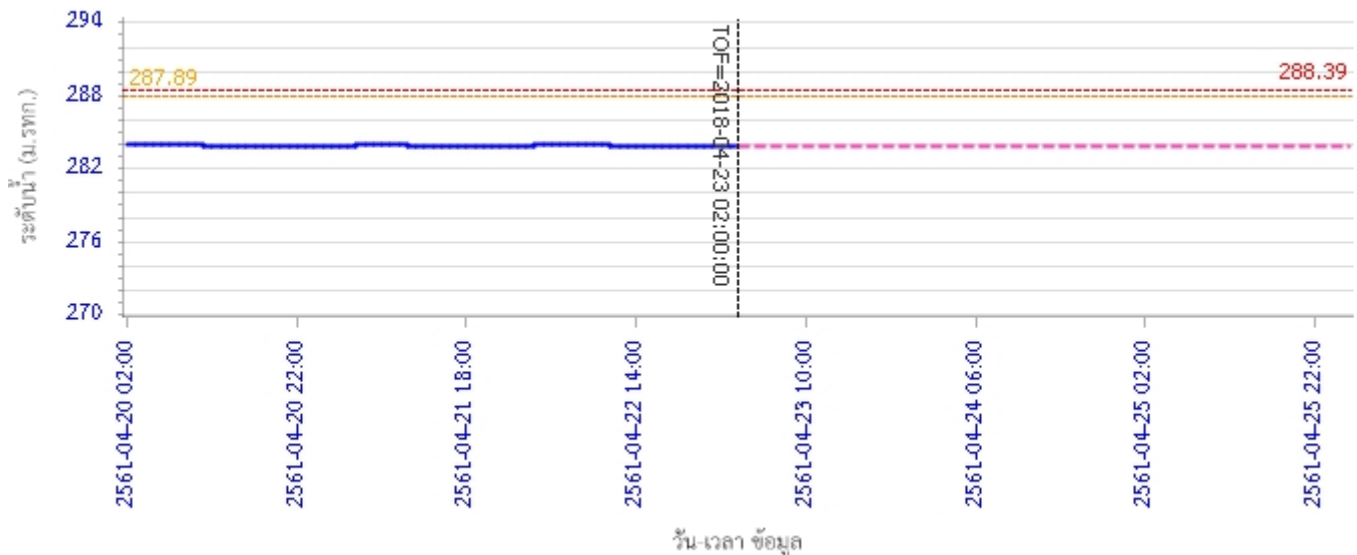

รายงานสถานการณ์น้ำลุ่มน้ำวัง วันที่ 23 เมษายน 2561

ผลการคำนวณระดับน้ำ สถานี 070111T แม่น้ำวังที่บ้านแปงโป่งชัย ต.บ้านเสา อ.แจ้ห่ม จ.ลำปาง