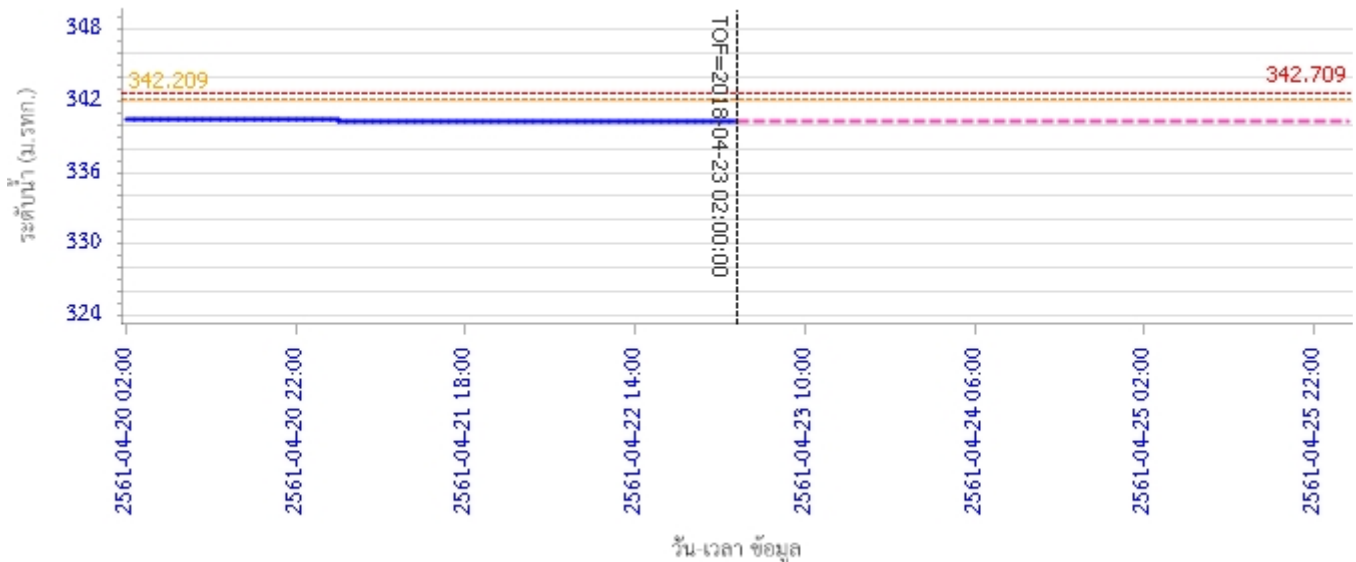

รายงานสถานการณ์น้ำลุ่มน้ำวัง วันที่ 23 เมษายน 2561

ผลการคำนวณระดับน้ำ สถานี 070304T น้ำแม่สอยที่บ้านหนองกอก ต.แม่สุก อ.แจ้ห่ม จ.ลำปาง