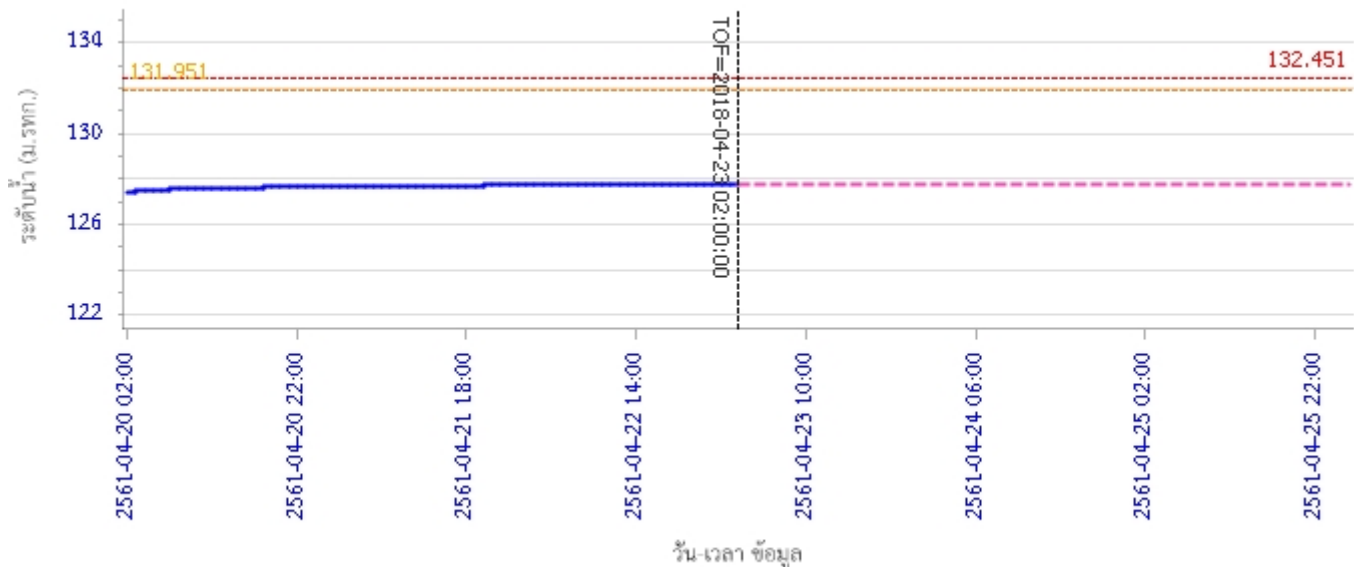

รายงานสถานการณ์น้ำลุ่มน้ำวัง วันที่ 23 เมษายน 2561

ผลการคำนวณระดับน้ำ สถานี 070118T แม่น้ำวังที่บ้านแม่สลิค ต.แม่สลิค อ.บ้านตาก จ.ตาก