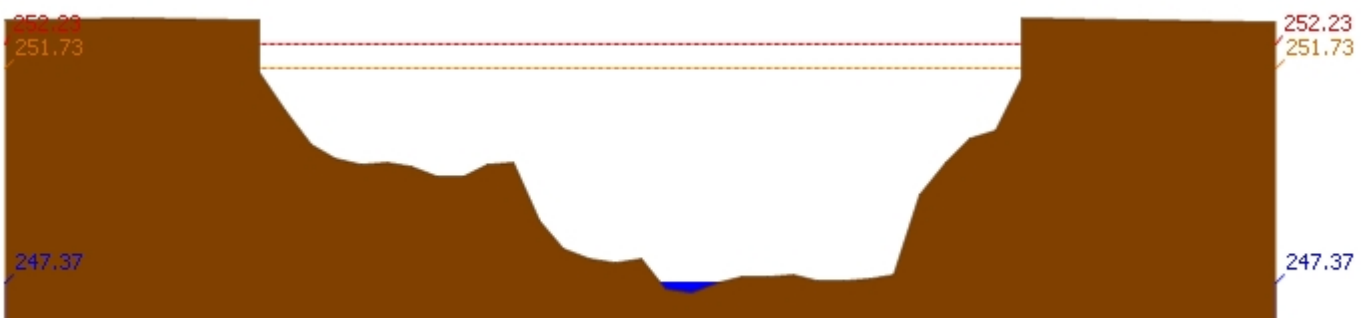

สถานี 070403T น้ำแม่ตุ๋ยที่บ้านแค ต.บ้านเป้า อ.เมืองลำปาง จ.ลำปาง ระดับน้ำ 247.37 ม.รทก.