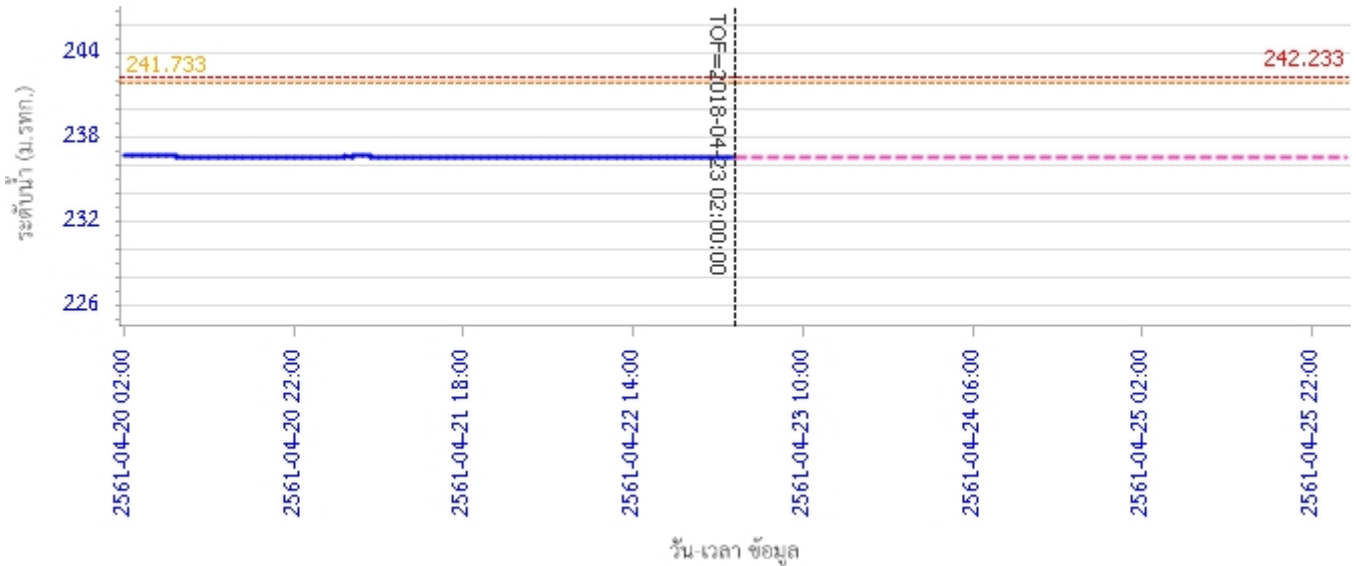

รายงานสถานการณ์น้ำลุ่มน้ำวัง วันที่ 23 เมษายน 2561

ผลการคำนวณระดับน้ำ สถานี 070114T แม่น้ำวังที่บ้านปางชัย ต.บ้านเสด็จ อ.เมืองลำปาง จ.ลำปาง