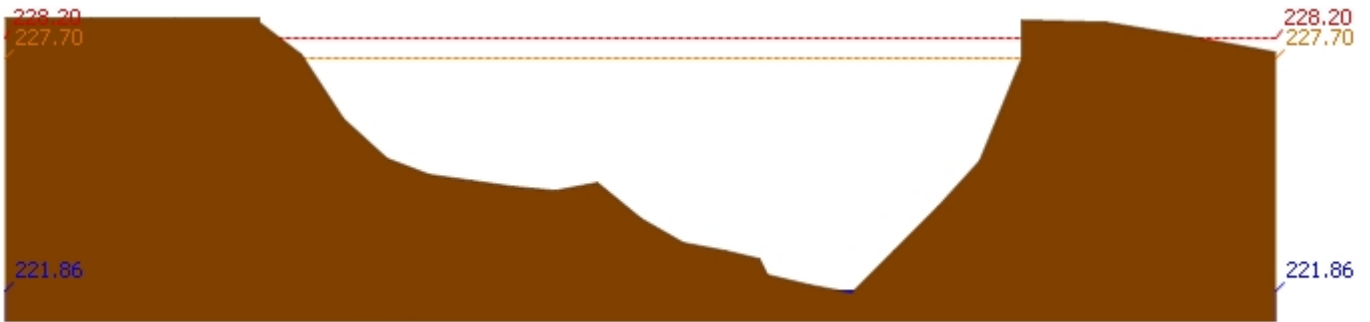

รายงานสถานการณ์น้ำลุ่มน้ำวัง วันที่ 23 เมษายน 2561

สถานี 070703T น้ำแม่คำที่บ้านนาบอน ต.ทุ่งงาม อ.เสริมงาม จ.ลำปาง ระดับน้ำ 221.86 ม.รทก.