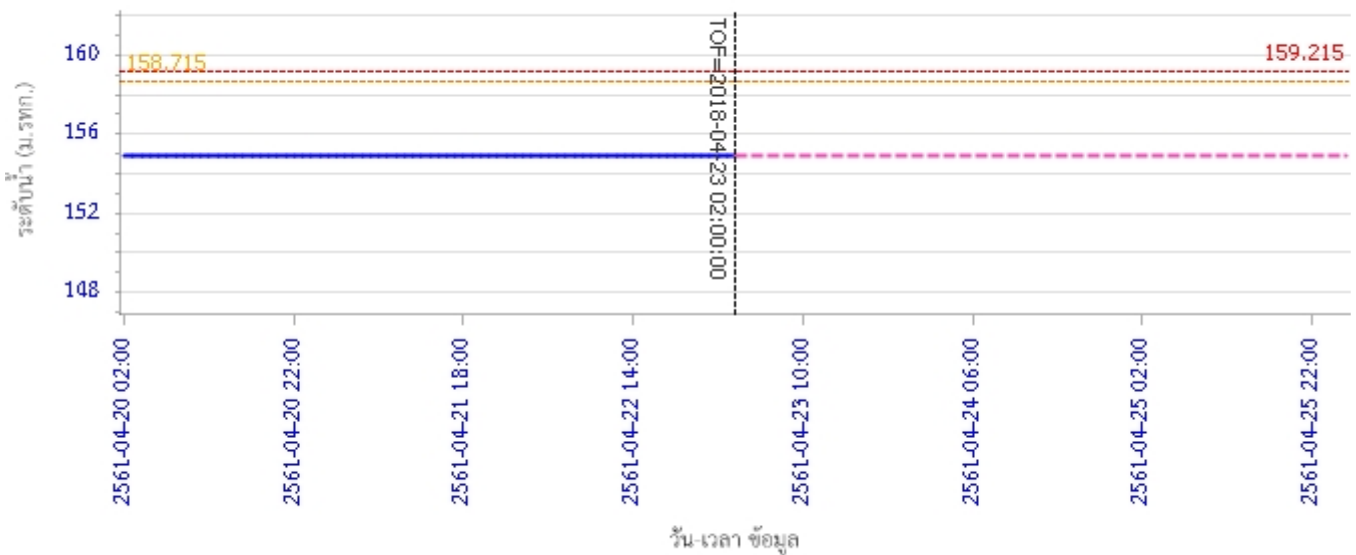

ผลการคำนวณระดับน้ำ สถานี 070114T แม่น้ำวังที่บ้านปางชัย ต.บ้านเสด็จ อ.เมืองลำปาง จ.ลำปาง

ผลการคำนวณระดับน้ำ สถานี 070113T แม่น้ำวังที่ จ.ลำปาง ต.เวียงเหนือ อ.เมืองลำปาง จ.ลำปาง

รายงานสถานการณ์น้ำลุ่มน้ำวัง วันที่ 23 เมษายน 2561

ผลการคำนวณระดับน้ำ สถานี 070116T แม่น้ำวังที่บ้านแม่เตี๊ยะ ต.แม่ถอด อ.เถิน จ.ลำปาง

ผลการคำนวณระดับน้ำ สถานี 070117T แม่น้ำวังที่เทศบาลตำบลแม่ปู้ ต.แม่ปู้ อ.แม่พริก จ.ลำปาง

รายงานสถานการณ์น้ำลุ่มน้ำวัง วันที่ 23 เมษายน 2561