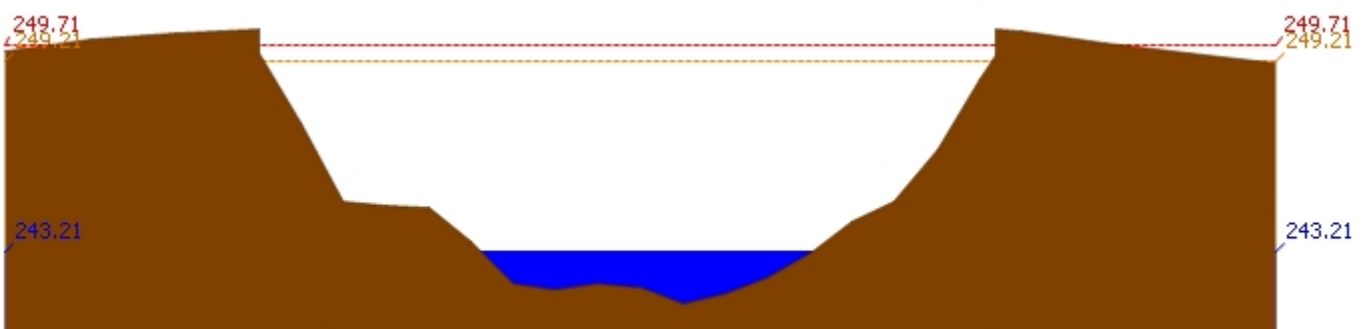

สถานี 070112T แม่น้ำวังที่บ้านบุญนาค ต.บุญนาคพัฒนา อ.เมืองลำปาง จ.ลำปาง ระดับน้ำ 243.21 ม.รทก.