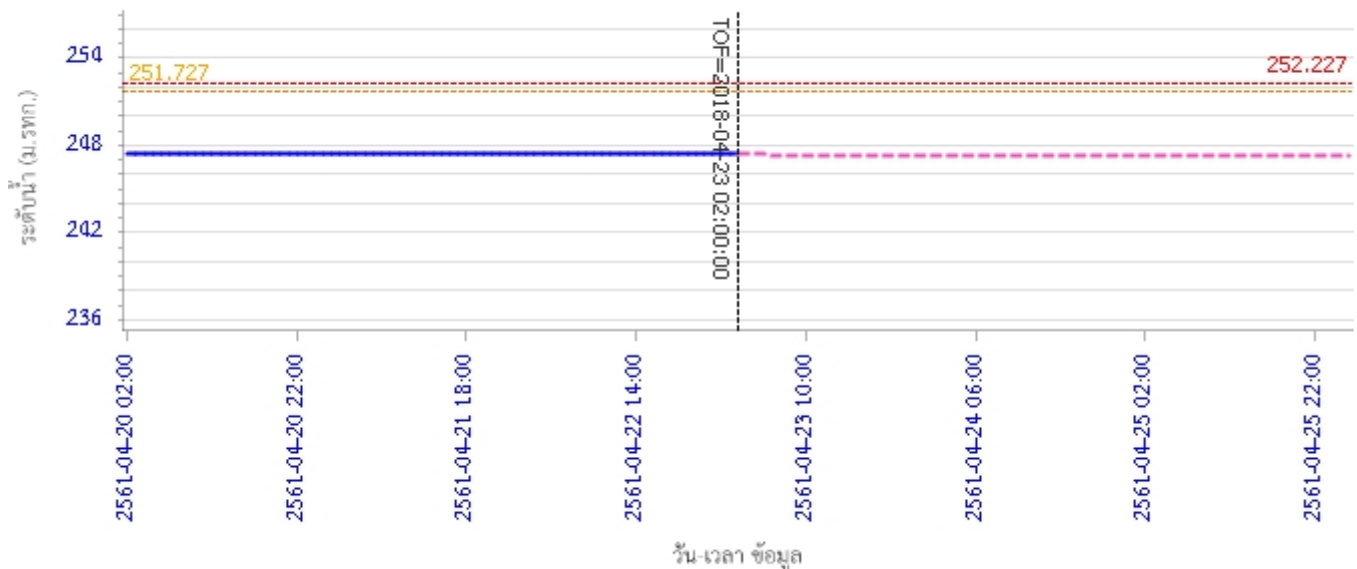

ผลการคำนวณระดับน้ำ สถานี 070403T น้ำแม่ศูยที่บ้านแค ต.บ้านเป่า อ.เมืองลำปาง จ.ลำปาง