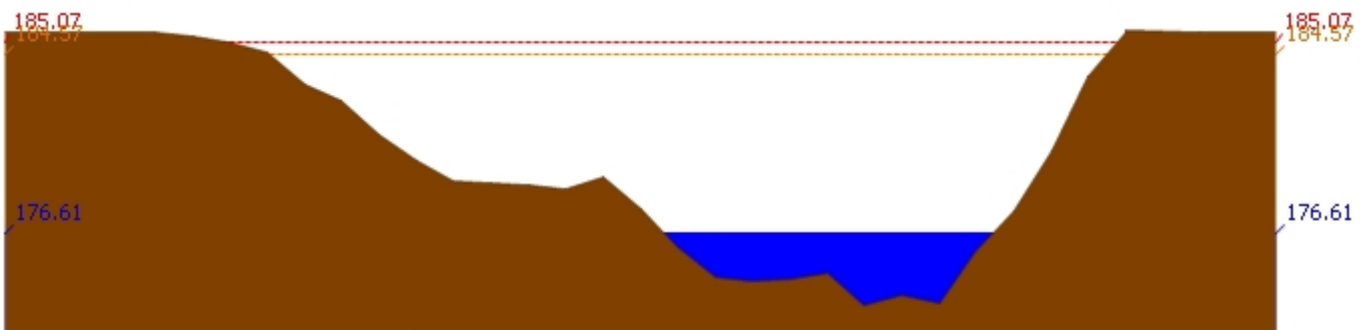

สถานี 070116T แม่น้ำวังที่บ้านแม่เตี๊ยะ ต.แม่ถอด อ.เถิน จ.ลำปาง ระดับน้ำ 176.61 ม.รทก.