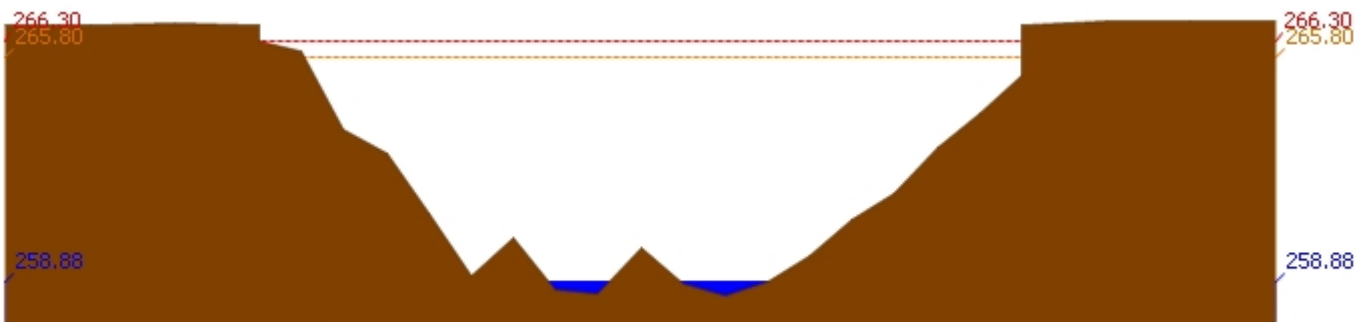

สถานี 070604T น้ำแม่จางที่บ้านสุโขทัยมงคล ต.หัวเสือ อ.แม่ทะ จ.ลำปาง ระดับน้ำ 258.88 ม.รทก.