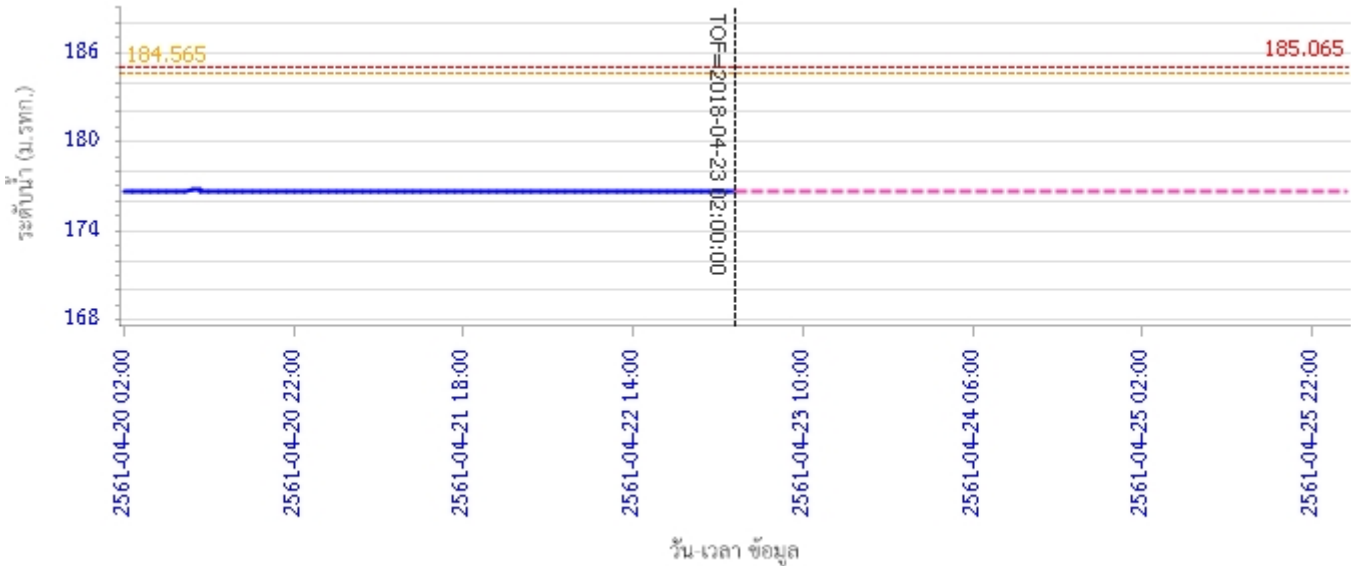

ผลการคำนวณระดับน้ำ สถานี 070116T แม่น้ำวังที่บ้านแม่เตี๊ยะ ต.แม่ถอด อ.เถิน จ.ลำปาง

ผลการคำนวณระดับน้ำ สถานี 070117T แม่น้ำวังที่เทศบาลตำบลแม่ปู้ ต.แม่ปู้ อ.แม่พริก จ.ลำปาง

รายงานสถานการณ์น้ำลุ่มน้ำวัง วันที่ 23 เมษายน 2561