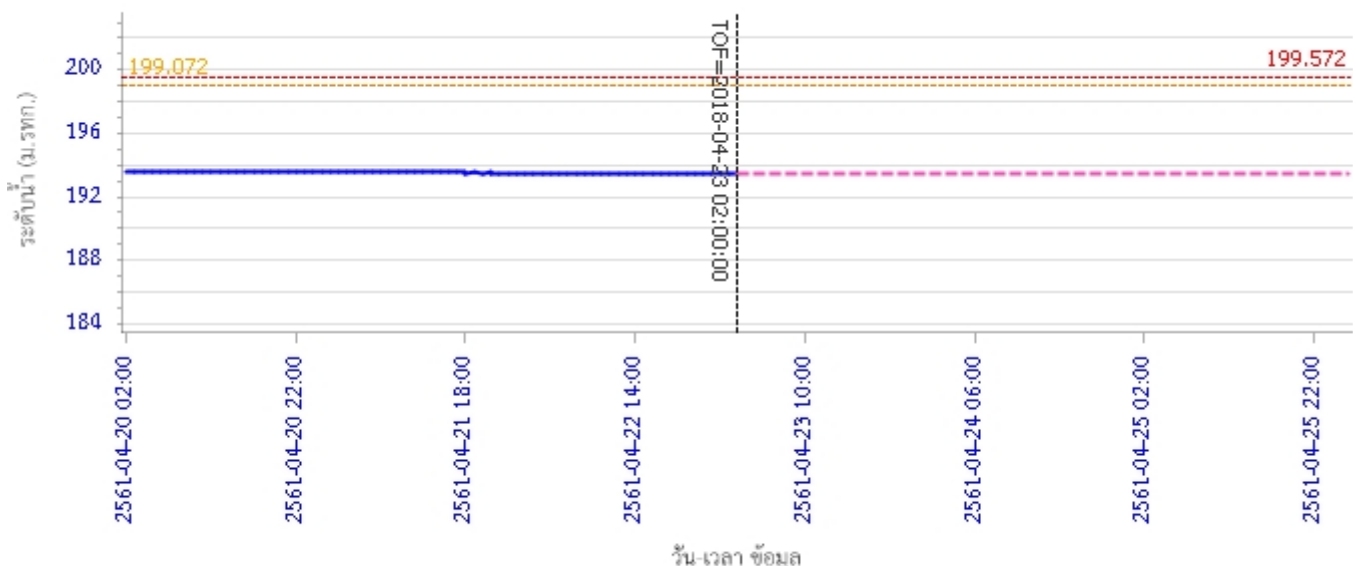

ผลการคำนวณระดับน้ำ สถานี 070115T น้ำแม่วังที่บ้านอ้อ ต.แม่กัวะ อ.สบปราบ จ.ลำปาง