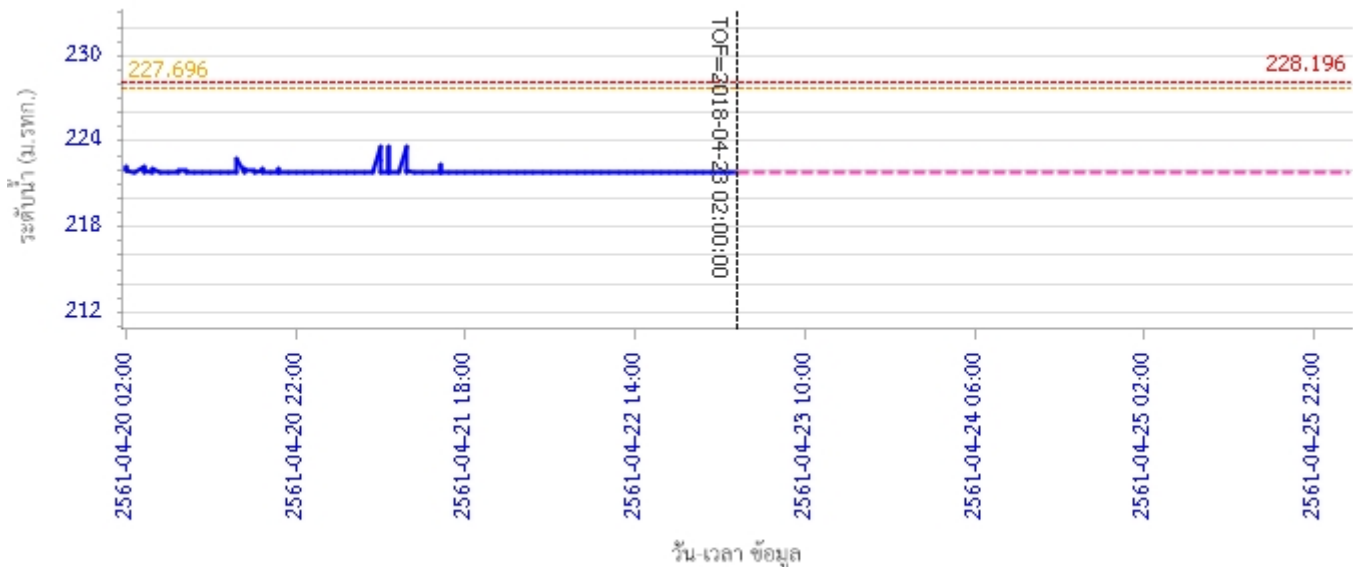

รายงานสถานการณ์น้ำลุ่มน้ำวัง วันที่ 23 เมษายน 2561

ผลการคำนวณระดับน้ำ สถานี 070703T น้ำแม่ต้าที่บ้านนาบอน ต.ทุ่งงาม อ.เสริมงาม จ.ลำปาง