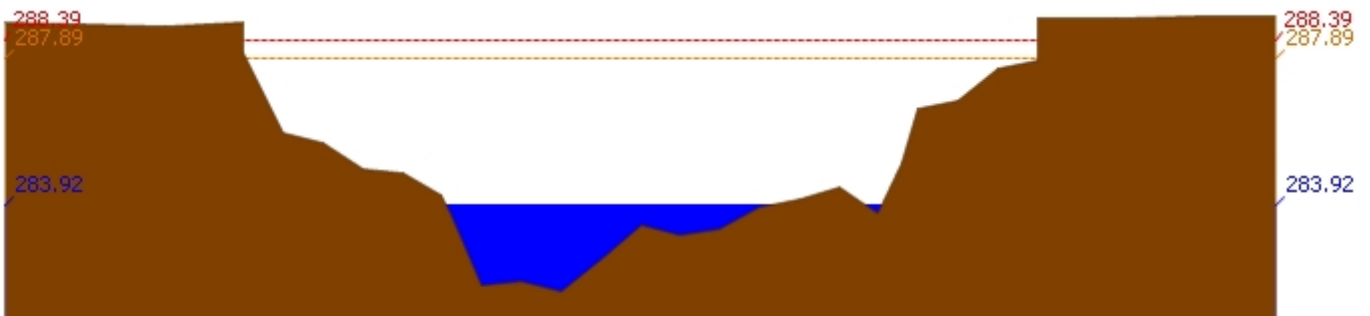

สถานี 070111T แม่น้ำวังที่บ้านโป่งชัย ต.บ้านเสา อ.แจ้ห่ม จ.ลำปาง ระดับน้ำ 283.92 ม.รทก.