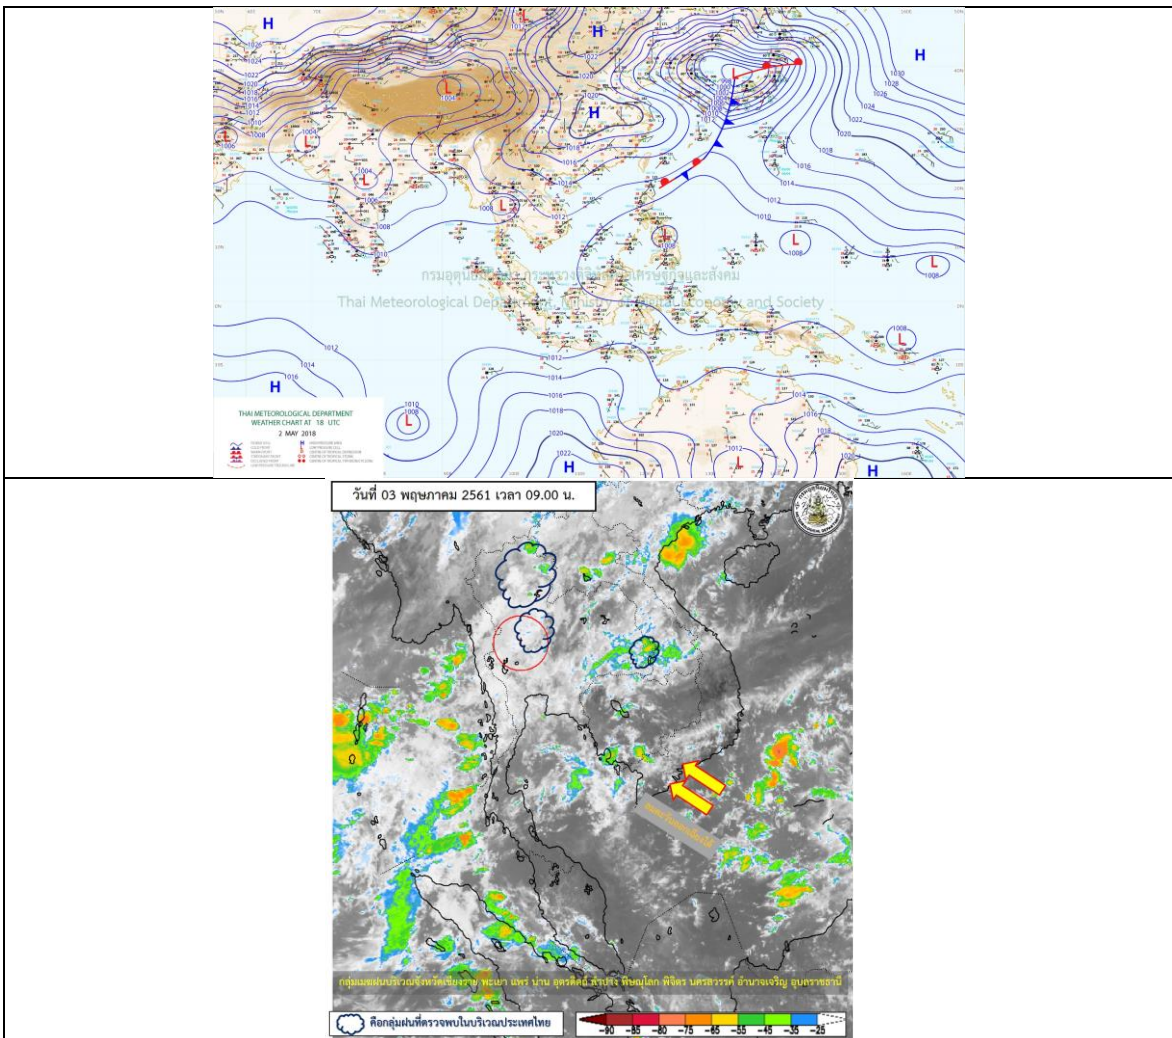

รายงานสถานการณ์น้ำและคาดการณ์น้ำในพื้นที่ ลุ่มน้ำโขง-ซี-มูล วันที่ 3 พฤษภาคม 2561

1. พยากรณ์อากาศ

ตารางที่ 1 พยากรณ์อากาศ วันที่ 3 พฤษภาคม 2561

ภาคตะวันออกเฉียงเหนือ	มีเมฆมาก กับมีฝนฟ้าคะนอง ร้อยละ 70 ของพื้นที่ และมีฝนตกหนักบางแห่ง บริเวณจังหวัดเลย หนองบัวลำภู หนองคาย อุดรธานี บึงกาฬ
	สกลนคร นครพนม ชัยภูมิ ขอนแก่น นครราชสีมา กาฬสินธุ์ และมุกดาหาร
	อุณหภูมิต่ำสุด 23-25 องศาเซลเซียส อุณหภูมิสูงสุด 31-34 องศาเซลเซียส
	ลมตะวันออกเฉียงใต้ ความเร็ว 10-25 กม./ชม.

ที่มา : https://www.tmd.go.th/daily_forecast.php

รูปที่ 1 พยากรณ์อากาศ วันที่ 3 พ.ค. 2561

2. สรุประดับน้ำรายวัน

สรุปลสถานการณ์น้ำของพื้นที่ลุ่มน้ำโขง ชี มูล ประจำวันที่ 3-พค-61

หน่วยข้อมูล: หน่วยวัดปริมาณน้ำที่สถานีวัดและระดับน้ำวัดการเปลี่ยนแปลงรายวัน

หมายเหตุ: -H ระดับน้ำสูงสุดในแต่ละวัน

-HH ระดับน้ำสูงสุดในแต่ละวัน

2.1 ระดับน้ำในลำน้ำ

รูปที่ 2 กราฟระดับน้ำในลำน้ำ

รูปที่ 2 กราฟระดับน้ำในลำน้ำ (ต่อ)

3. ผลการวิเคราะห์สถานการณ์น้ำ

รูปที่ 3 กราฟระดับน้ำย้อนหลัง 30 วัน และค่าพยากรณ์

4. สรุปสถานการณ์ ระดับน้ำอยู่ในเกณฑ์ปกติ