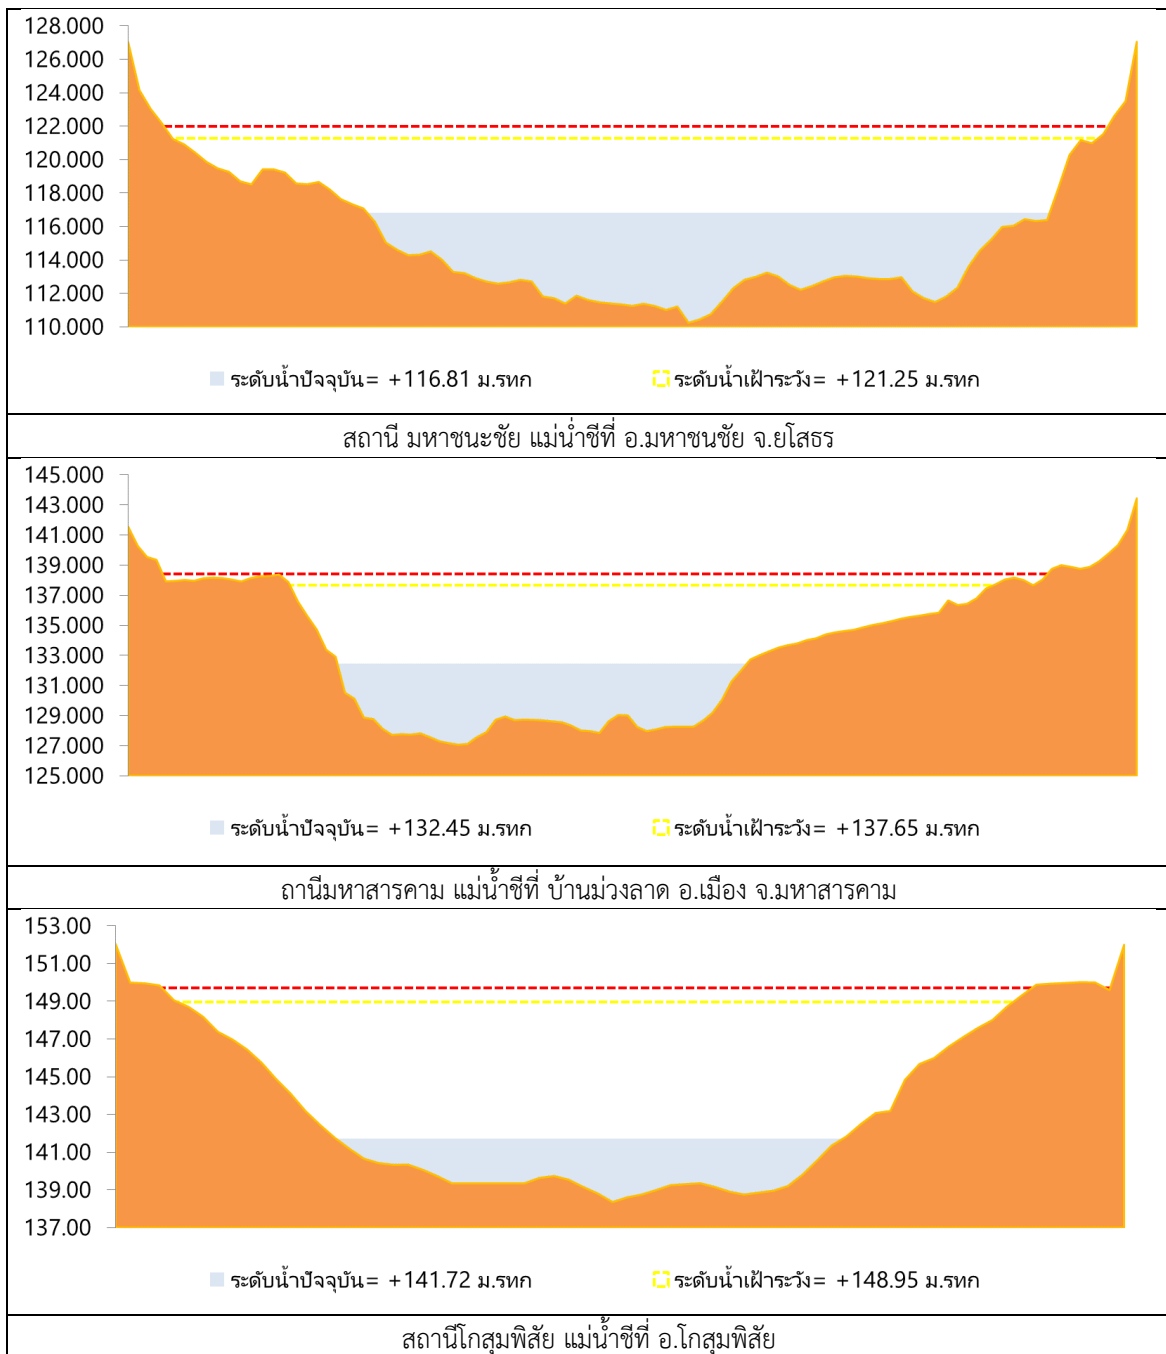

รายงานสถานการณ์น้ำและคาดการณ์น้ำในพื้นที่ ลุ่มน้ำโขง-ซี-มูล วันที่ 3 พฤษภาคม 2561

1. พยากรณ์อากาศ

ตารางที่ 1 พยากรณ์อากาศ วันที่ 3 พฤษภาคม 2561

ภาคตะวันออกเฉียงเหนือ	มีเมฆมาก กับมีฝนฟ้าคะนอง ร้อยละ 70 ของพื้นที่ และมีฝนตกหนักบางแห่ง บริเวณจังหวัดเลย หนองบัวลำภู หนองคาย อุดรธานี บึงกาฬ
	สกลนคร นครพนม ชัยภูมิ ขอนแก่น นครราชสีมา กาฬสินธุ์ และมุกดาหาร
	อุณหภูมิต่ำสุด 23-25 องศาเซลเซียส อุณหภูมิสูงสุด 31-34 องศาเซลเซียส
	ลมตะวันออกเฉียงใต้ ความเร็ว 10-25 กม./ชม.

ลำดับที่	สถานี	พื้นที่	ระดับน้ำ (ม.รทก.)		ระดับน้ำตกวัน (ม.รทก.)										แนวโน้ม
			ค่า H	ค่า HH	3-พค-61	4-พค-61	5-พค-61	6-พค-61	7-พค-61	8-พค-61	9-พค-61	10-พค-61	11-พค-61	12-พค-61	
1	น้ำชี	บ้านเขวาสันติ อ.เมือง จ.มหาสารคาม ได้สถานี E-66A	137.65	138.40	131.62	131.57	131.54	132.02	132.49	132.55	132.45	132.45	132.61	133.00	เพิ่มขึ้น
2	น้ำชี	กบ.มหาชัย ได้สถานี E-20A	121.25	122.00	115.79	116.59	116.73	116.61	116.55	116.64	116.80	116.79	116.78	ลดลง	
3	น้ำชี	วัดท่ากระแต ได้สถานี E-18	130.99	131.74	125.30	125.22	125.54	125.54	125.65	126.19	126.29	126.40	126.49	เพิ่มขึ้น	
4	น้ำชี	อ.โพนทราย ได้สถานี E-91	140.95	149.70	140.76	141.13	141.47	141.84	141.84	141.91	141.72	141.95	141.67	ลดลงจากเพิ่มขึ้น	
5	น้ำมูล	บ้านค้อ อ.ค้อ จ.ร้อยเอ็ด ได้สถานี M-6A	128.25	129.00	122.89	123.34	123.34	123.34	123.33	123.34	123.34	123.79	123.94	122.77	เพิ่มขึ้นตามลดลง
6	น้ำมูล	อ.เมือง จ.มหาสารคาม ได้สถานี M-7	111.25	112.00	106.35	106.93	106.98	106.98	107.09	107.09	106.94	106.80	106.59	ลดลง	

หมายเหตุ: -H ระดับน้ำสูงสุดในแต่ละวัน

-HH ระดับน้ำสูงสุดในแต่ละวัน

2.1 ระดับน้ำในลำน้ำ

รูปที่ 2 กราฟระดับน้ำในลำน้ำ

รูปที่ 2 กราฟระดับน้ำในลำน้ำ (ต่อ)

3. ผลการวิเคราะห์สถานการณ์น้ำ

รูปที่ 3 กราฟระดับน้ำย้อนหลัง 30 วัน และค่าพยากรณ์

4. สรุปสถานการณ์ ระดับน้ำอยู่ในเกณฑ์ปกติ