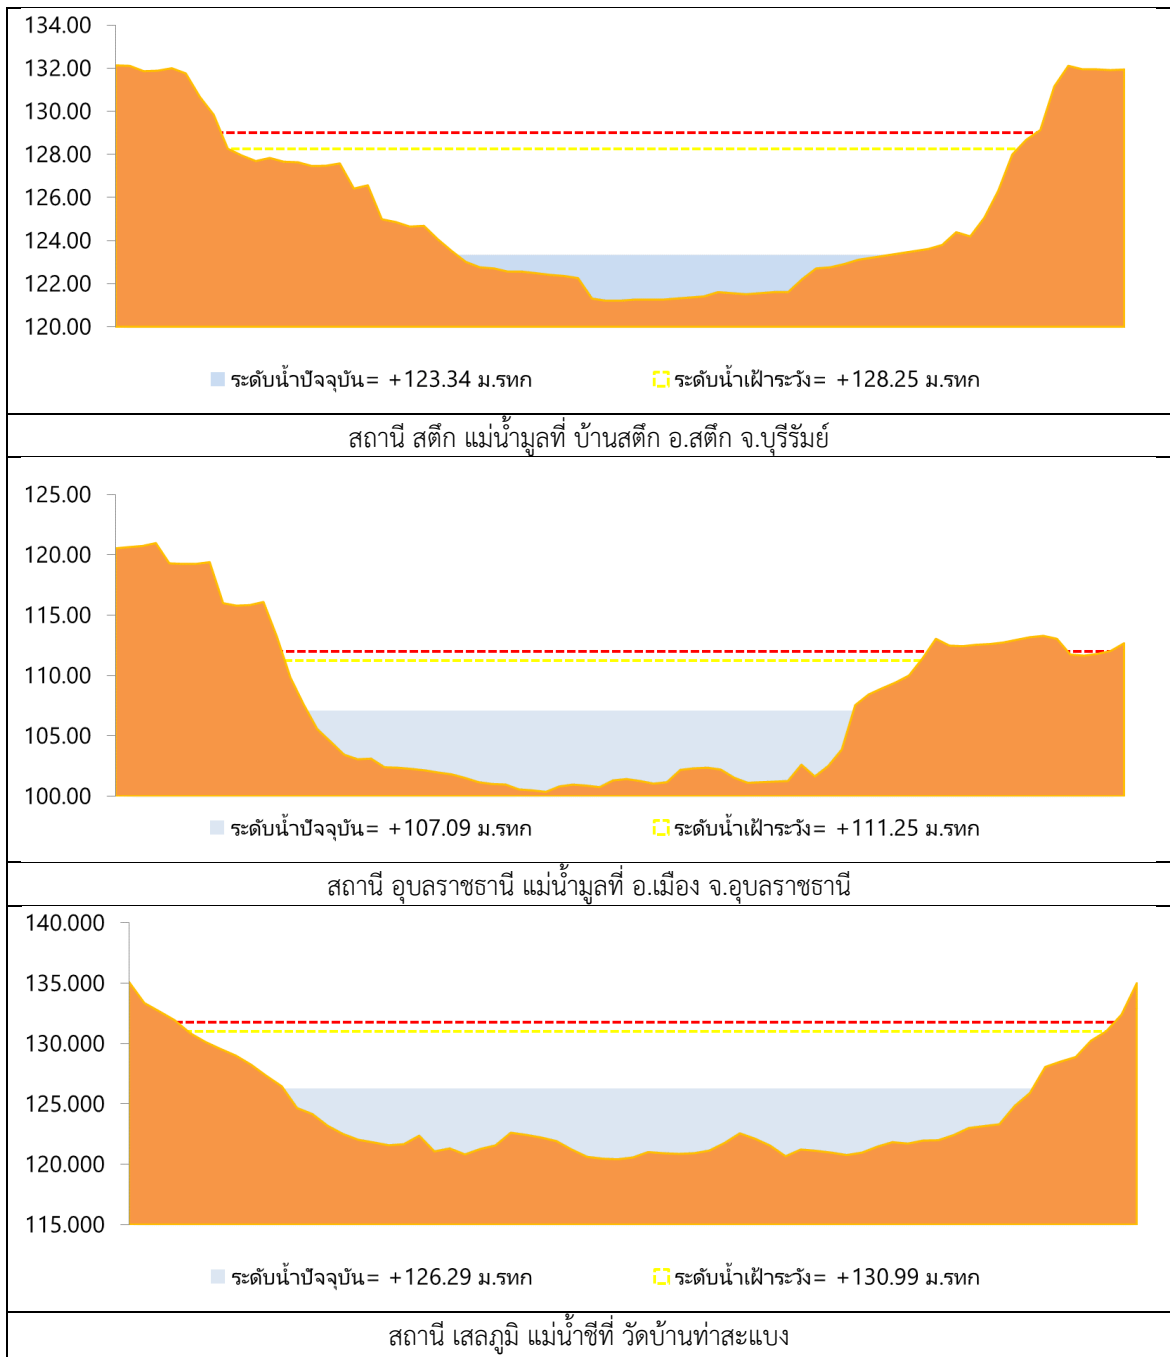

รายงานสถานการณ์น้ำและคาดการณ์น้ำในพื้นที่ ลุ่มน้ำโขง-ซี-มูล วันที่ 3 พฤษภาคม 2561

1. พยากรณ์อากาศ

ตารางที่ 1 พยากรณ์อากาศ วันที่ 3 พฤษภาคม 2561

ภาคตะวันออกเฉียงเหนือ	มีเมฆมาก กับมีฝนฟ้าคะนอง ร้อยละ 70 ของพื้นที่ และมีฝนตกหนักบางแห่ง บริเวณจังหวัดเลย หนองบัวลำภู หนองคาย อุดรธานี บึงกาฬ
	สกลนคร นครพนม ชัยภูมิ ขอนแก่น นครราชสีมา กาฬสินธุ์ และมุกดาหาร
	อุณหภูมิต่ำสุด 23-25 องศาเซลเซียส อุณหภูมิสูงสุด 31-34 องศาเซลเซียส
	ลมตะวันออกเฉียงใต้ ความเร็ว 10-25 กม./ชม.

ที่มา : https://www.tmd.go.th/daily_forecast.php

รูปที่ 1 พยากรณ์อากาศ วันที่ 3 พ.ค. 2561

2. สรุประดับน้ำรายวัน

สรุปลสถานการณ์น้ำของพื้นที่ลุ่มน้ำโขง ชี มูล ประจำวันที่ 3-พค-61

หน่วยข้อมูล: หน่วยวัดปริมาณน้ำที่สถานีวัดและระดับน้ำวัดการเปลี่ยนแปลงรายวัน

หมายเหตุ: -H ระดับน้ำสูงสุดในแต่ละวัน

-HH ระดับน้ำสูงสุดในแต่ละวัน

2.1 ระดับน้ำในลำน้ำ

รูปที่ 2 กราฟระดับน้ำในลำน้ำ

รูปที่ 2 กราฟระดับน้ำในลำน้ำ (ต่อ)

3. ผลการวิเคราะห์สถานการณ์น้ำ

รูปที่ 3 กราฟระดับน้ำย้อนหลัง 30 วัน และค่าพยากรณ์

4. สรุปสถานการณ์ ระดับน้ำอยู่ในเกณฑ์ปกติ