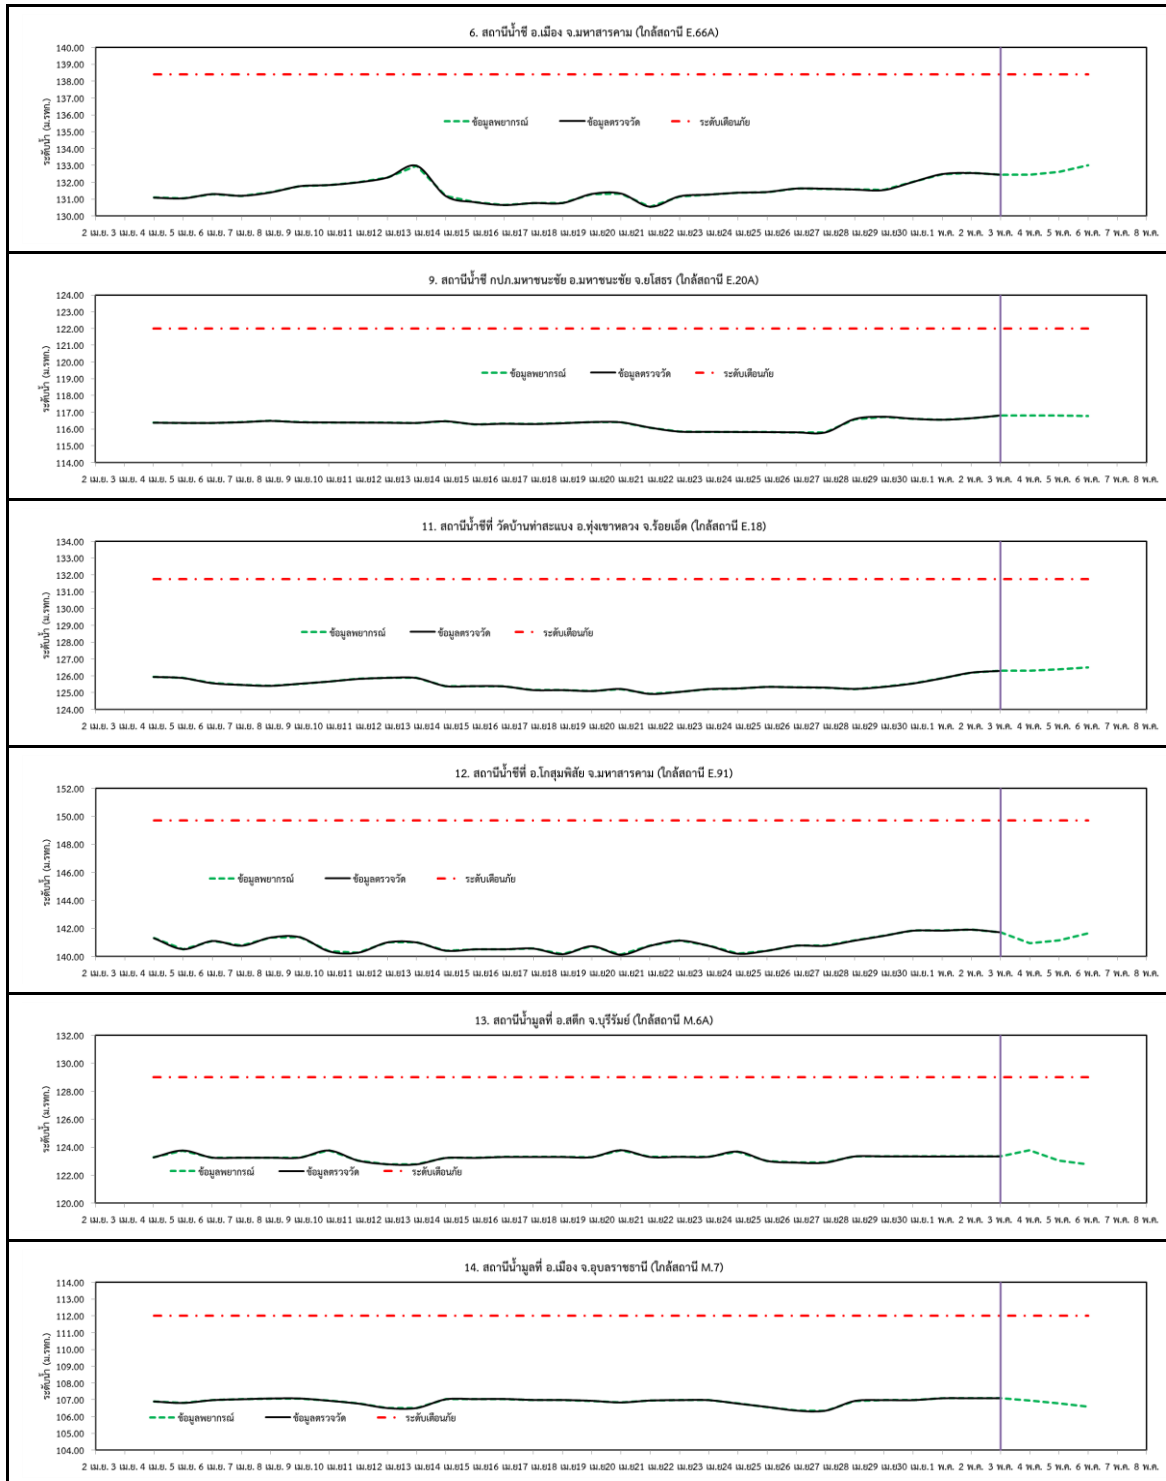

รายงานสถานการณ์น้ำและคาดการณ์น้ำในพื้นที่ ลุ่มน้ำโขง-ซี-มูล วันที่ 3 พฤษภาคม 2561

1. พยากรณ์อากาศ

ตารางที่ 1 พยากรณ์อากาศ วันที่ 3 พฤษภาคม 2561

ภาคตะวันออกเฉียงเหนือ	มีเมฆมาก กับมีฝนฟ้าคะนอง ร้อยละ 70 ของพื้นที่ และมีฝนตกหนักบางแห่ง บริเวณจังหวัดเลย หนองบัวลำภู หนองคาย อุดรธานี บึงกาฬ
	สกลนคร นครพนม ชัยภูมิ ขอนแก่น นครราชสีมา กาฬสินธุ์ และมุกดาหาร
	อุณหภูมิต่ำสุด 23-25 องศาเซลเซียส อุณหภูมิสูงสุด 31-34 องศาเซลเซียส
	ลมตะวันออกเฉียงใต้ ความเร็ว 10-25 กม./ชม.

ที่มา : https://www.tmd.go.th/daily_forecast.php

รูปที่ 1 พยากรณ์อากาศ วันที่ 3 พ.ค. 2561

2. สรุประดับน้ำรายวัน

สรุปลสถานการณ์น้ำของพื้นที่ลุ่มน้ำโขง ชี มูล ประจำวันที่ 3-พค-61

หน่วยข้อมูล: หน่วยวัดปริมาณน้ำที่สถานีวัดและระดับน้ำวัดการเปลี่ยนแปลงรายวัน

หมายเหตุ: -H ระดับน้ำสูงสุดในแต่ละวัน

-HH ระดับน้ำสูงสุดในแต่ละวัน

2.1 ระดับน้ำในลำน้ำ

รูปที่ 2 กราฟระดับน้ำในลำน้ำ

รูปที่ 2 กราฟระดับน้ำในลำน้ำ (ต่อ)

3. ผลการวิเคราะห์สถานการณ์น้ำ

รูปที่ 3 กราฟระดับน้ำย้อนหลัง 30 วัน และค่าพยากรณ์

4. สรุปสถานการณ์ ระดับน้ำอยู่ในเกณฑ์ปกติ