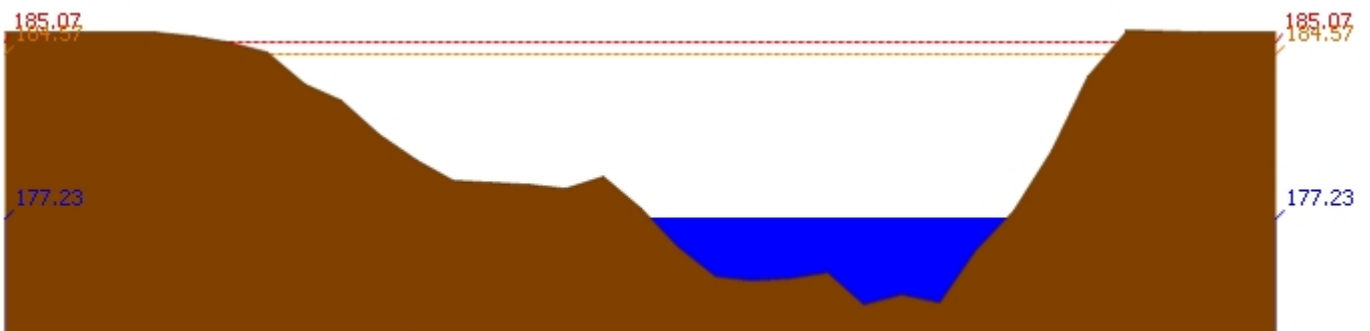

สถานี 070116T แม่น้ำวังที่บ้านแม่เตี๊ยะ ต.แม่ถอด อ.เถิน จ.ลำปาง ระดับน้ำ 177.23 ม.รทก.