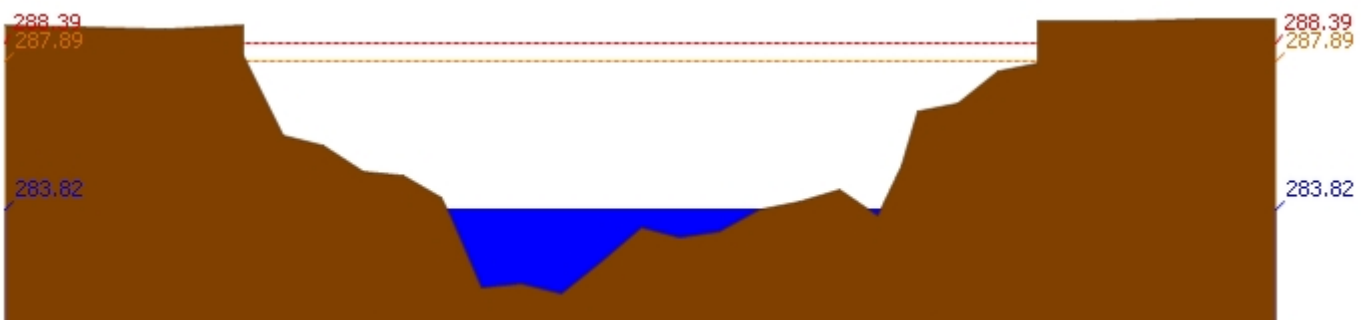

สถานี 070117T แม่น้ำวังที่เทศบาลตำบลแม่ปู ต.แม่ปู อ.แม่พริก จ.ลำปาง ระดับน้ำ 155.17 ม.รทก.

สถานี 070118T แม่น้ำวังที่บ้านแม่สลิด ต.แม่สลิด อ.บ้านตาก จ.ตาก ระดับน้ำ 128.44 ม.รทก.

## รายงานสถานการณ์น้ำลุ่มน้ำวัง วันที่ 7 พฤษภาคม 2561

สถานี 070604T น้ำแม่จางที่บ้านสุโหมไชยมงคล ต.หัวเสือ อ.แม่ทะ จ.ลำปาง ระดับน้ำ 258.90 ม.รทก.

สถานี 070111T แม่บ้านวังที่บ้านแปงโปงชัย ต.บ้านเสา อ.แจ้ห่ม จ.ลำปาง ระดับน้ำ 283.82 ม.รทก.