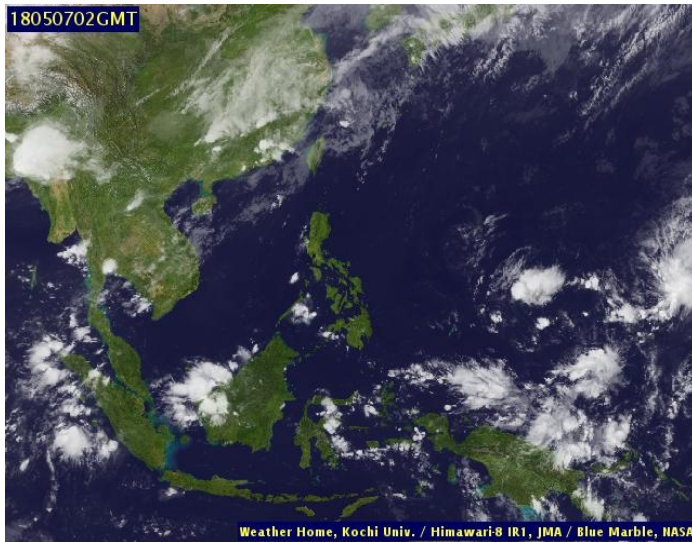

รายงานสถานการณ์น้ำลุ่มน้ำวัง วันที่ 7 พฤษภาคม 2561

1) สภาพภูมิอากาศ (ที่มา : กรมอุตุนิยมวิทยา)

ลักษณะอากาศทั่วไป

พยากรณ์อากาศ 24 ชั่วโมงข้างหน้า บริเวณประเทศไทยตอนบนมีฝนฟ้าคะนองลดลงในระยะนี้ ส่วนภาคใต้มีฝนเพิ่มขึ้น ขอให้ประชาชนบริเวณภาคใต้ระวังอันตรายจากฝนฟ้าคะนองไว้ด้วย

สภาพอากาศภาคเหนือ (เวลา 06:00 น.วันนี้ - 06:00 น.วันพรุ่งนี้)

มีเมฆเป็นส่วนมาก กับมีฝนฟ้าคะนอง ร้อยละ 30 ของพื้นที่ ส่วนมากบริเวณจังหวัดพิษณุโลก พิจิตร กำแพงเพชร และตาก อุณหภูมิต่ำสุด 22-26 องศาเซลเซียส อุณหภูมิสูงสุด 33-37 องศาเซลเซียส ลมตะวันตกเฉียงใต้ ความเร็ว 10-25 กม./ชม.

ภาพถ่ายดาวเทียม

แผนที่อากาศ

2) สรุปสถานการณ์ฝน

สรุปสถานการณ์ฝนในพื้นที่ลุ่มน้ำวัง จากข้อมูลตรวจวัดปริมาณน้ำฝนของสถานีโทรมาตรโครงการพัฒนาระบบพยากรณ์และเตือนภัยทรัพยากรน้ำ กรมทรัพยากรน้ำ ของวันที่ 07 พฤษภาคม 2561 ย้อนหลัง 24 ชั่วโมง ที่ผ่านมา และข้อมูลคาดการณ์ปริมาณฝนจากการประมวลผลข้อมูลภาพ NWP-WRF Model กรมอุตุนิยมวิทยา (<http://www2.tmd.go.th/wrf_tmd/images/domain2/asia_precipitation3h.html>) ดังแสดงในตาราง

สถานีโทรมาตร	ที่ตั้ง	ปริมาณฝนตรวจวัดสะสม (ม.ม.)			ปริมาณฝนสะสมคาดการณ์ล่วงหน้า		
		เมื่อวาน	2 วัน	3 วัน	1 วัน	2 วัน	3 วัน
070116T แม่น้ำวังที่บ้านแม่เตี้ยะ	ต.แม่ออด อ.เถิน จ.ลำปาง	0.00	0.00	13.00	71.04	71.04	71.04
070203T ศูนย์พัฒนาเด็กเล็กตำบลวังแก้ว	ต.วังแก้ว อ.วังเหนือ จ.ลำปาง	0.00	6.00	7.50	76.83	76.83	76.83
070603T โรงเรียนสบจางวิทยา	ต.นาสัก อ.แม่เมาะ จ.ลำปาง	0.00	0.00	21.50	89.15	89.15	89.15
070501T บ้านแม่ตาลน้อย	ต.เวียงตาล อ.ห้างฉัตร จ.ลำปาง	0.00	0.00	6.00	81.74	81.74	81.74
070801T รพ.สต.บ้านท่ามะเกว่น	ต.แม่ปะ อ.เถิน จ.ลำปาง	0.00	0.50	1.00	71.04	71.04	71.04
070802T โรงเรียนบ้านแม่พริกบน	ต.แม่พริก อ.แม่พริก จ.ลำปาง	0.00	0.00	2.00	71.04	71.04	71.04
070704T เทศบาลตำบลเสริมชัย	ต.เสริมชัย อ.เสริมงาม จ.ลำปาง	0.00	0.00	7.50	96.70	96.70	96.70
070305T โรงเรียนเมืองปานวิทยา	ต.เมืองปาน อ.เมืองปาน จ.ลำปาง	0.00	0.00	5.50	57.00	57.00	57.00