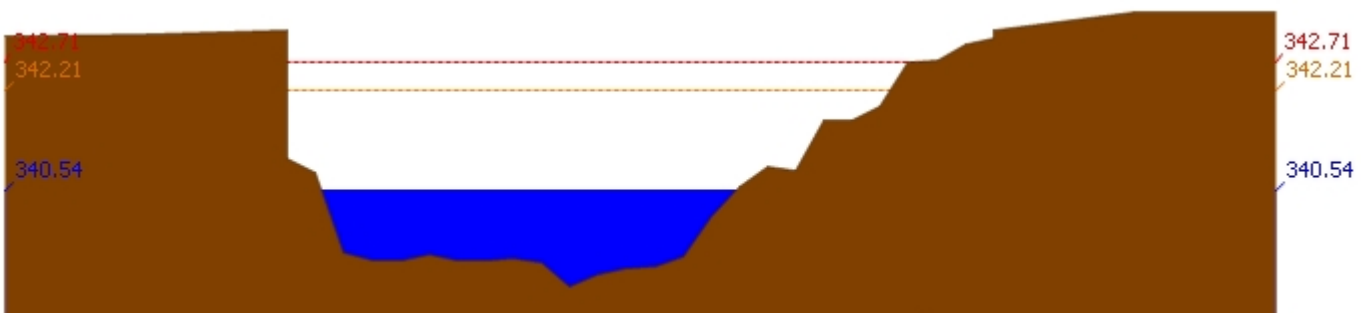

สถานี 070304T น้ำแม่สอยที่บ้านหนองกอก ต.แม่สุก อ.แจ้ห่ม จ.ลำปาง ระดับน้ำ 340.54 ม.รทก.