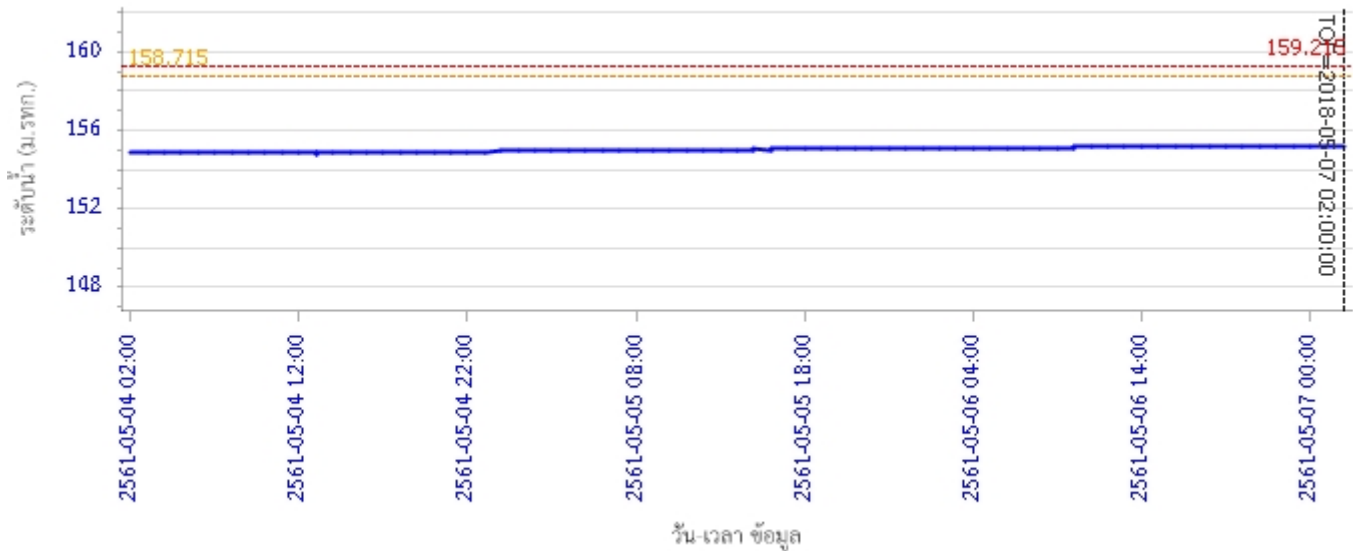

รายงานสถานการณ์น้ำลุ่มน้ำวัง วันที่ 7 พฤษภาคม 2561

ผลการคำนวณระดับน้ำ สถานี 070117T แม่น้ำวังที่เทศบาลตำบลแม่ปู้ ต.แม่ปู้ อ.แม่พริก จ.ลำปาง