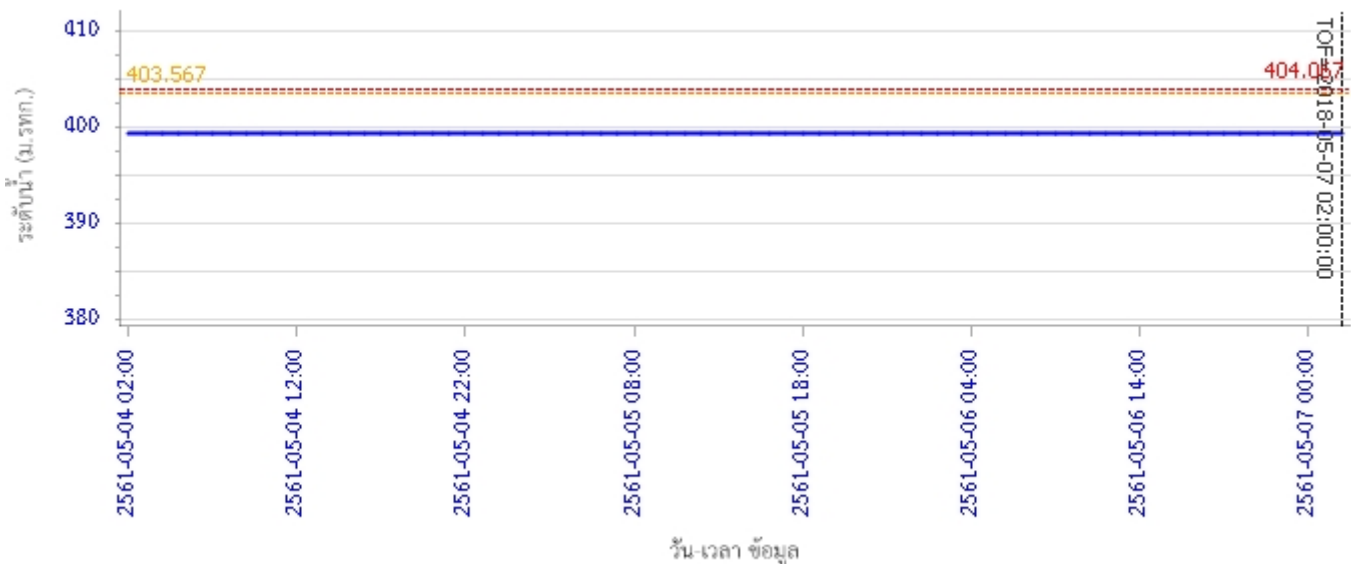

4) ผลการวิเคราะห์สถานการณ์น้ำ

ผลการคำนวณระดับน้ำ สถานี 070110T แม่น้ำวังที่ อ.วังเหนือ ต.วังเหนือ อ.วังเหนือ จ.ลำปาง