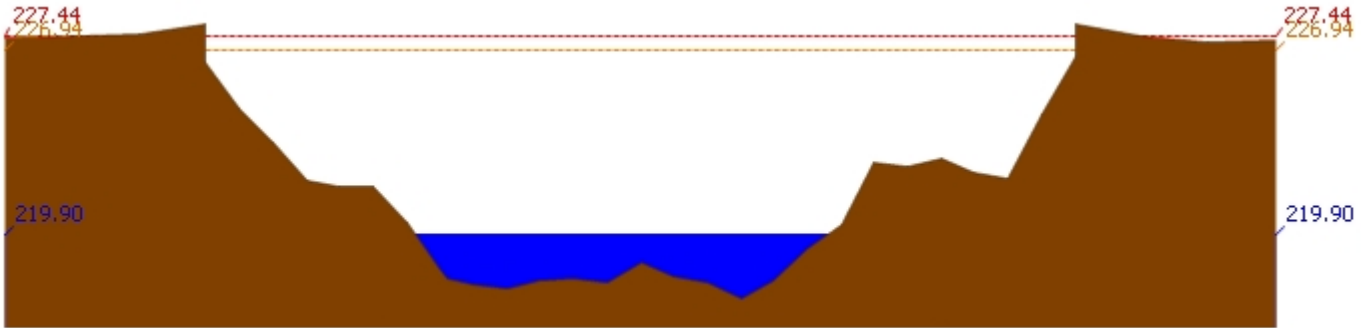

รายงานสถานการณ์น้ำลุ่มน้ำวัง วันที่ 7 พฤษภาคม 2561

สถานี 070113T แม่น้ำวังที่ จ.ลำปาง ต.เวียงเหนือ อ.เมืองลำปาง จ.ลำปาง ระดับน้ำ 219.90 ม.รทก.