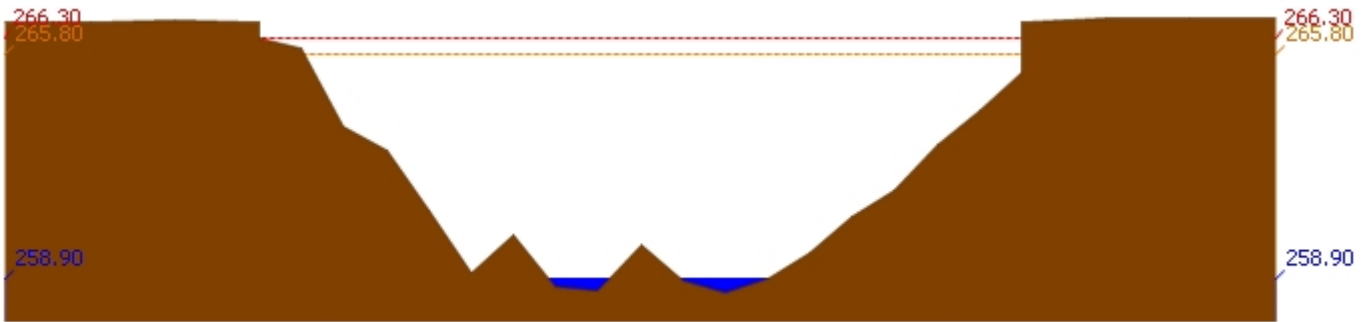

รายงานสถานการณ์น้ำลุ่มน้ำวัง วันที่ 7 พฤษภาคม 2561

สถานี 070604T น้ำแม่จางที่บ้านสุโหมไชยมงคล ต.หัวเสือ อ.แม่ทะ จ.ลำปาง ระดับน้ำ 258.90 ม.รทก.