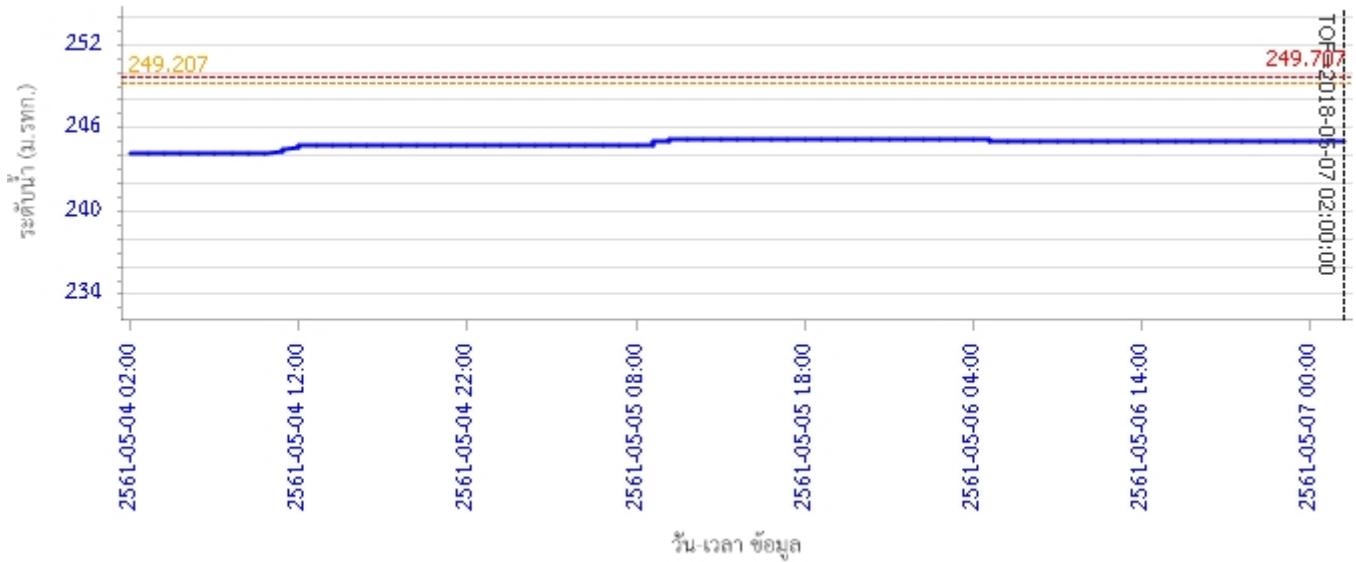

รายงานสถานการณ์น้ำลุ่มน้ำวัง วันที่ 7 พฤษภาคม 2561

ผลการคำนวณระดับน้ำ สถานี 070112T แม่น้ำวังที่บ้านบุญนาค ต.บุญนาคพัฒนา อ.เมืองลำปาง จ.ลำปาง