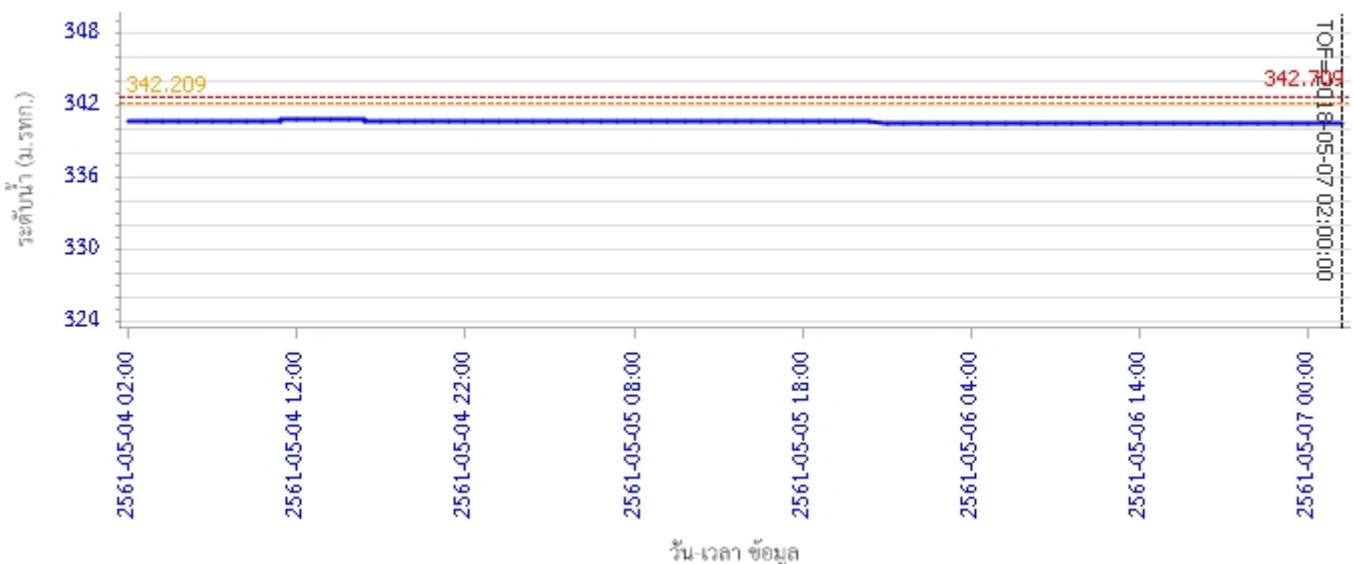

## รายงานสถานการณ์น้ำลุ่มน้ำวัง วันที่ 7 พฤษภาคม 2561

สถานี 070115T น้ำแม่วังที่บ้านอ้อ ต.แม่กัวะ อ.สบปราบ จ.ลำปาง ระดับน้ำ 194.04 ม.รทก.

### 4) ผลการวิเคราะห์สถานการณ์น้ำ

ผลการคำนวณระดับน้ำ สถานี 070110T แม่น้ำวังที่ อ.วังเหนือ ต.วังเหนือ อ.วังเหนือ จ.ลำปาง

ผลการคำนวณระดับน้ำ สถานี 070304T น้ำแม่สอยที่บ้านหนองกอก ต.แม่สูก อ.แจ้ห่ม จ.ลำปาง