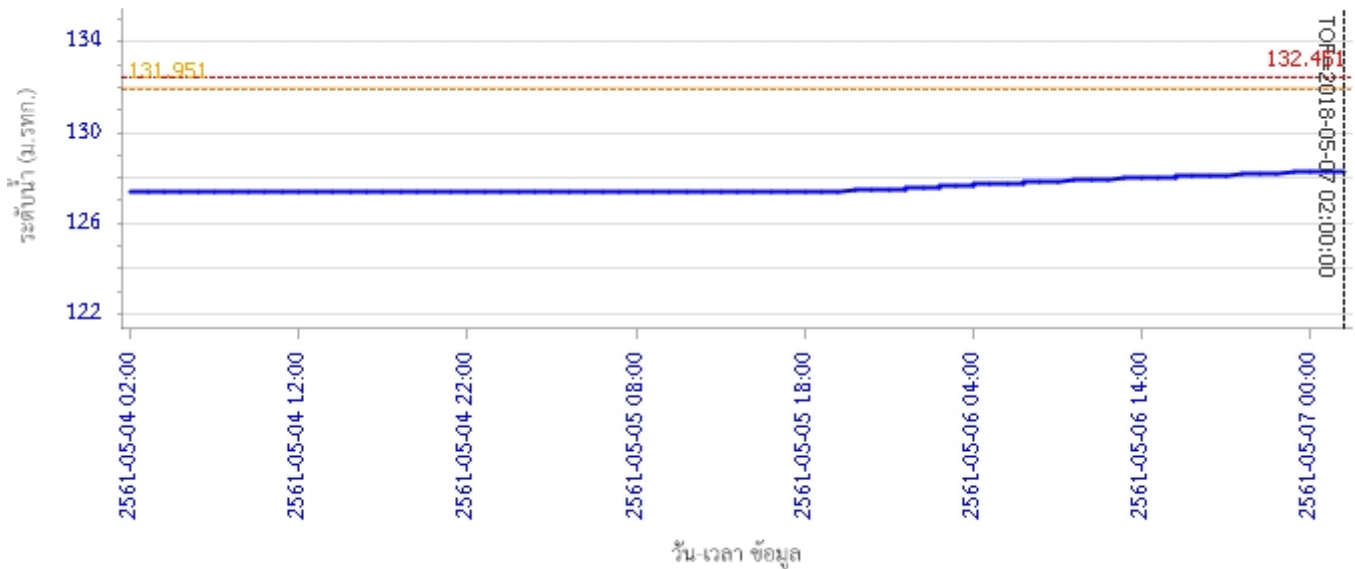

ผลการคำนวณระดับน้ำ สถานี 070118T แม่น้ำวังที่บ้านแม่สลิค ต.แม่สลิค อ.บ้านตาก จ.ตาก