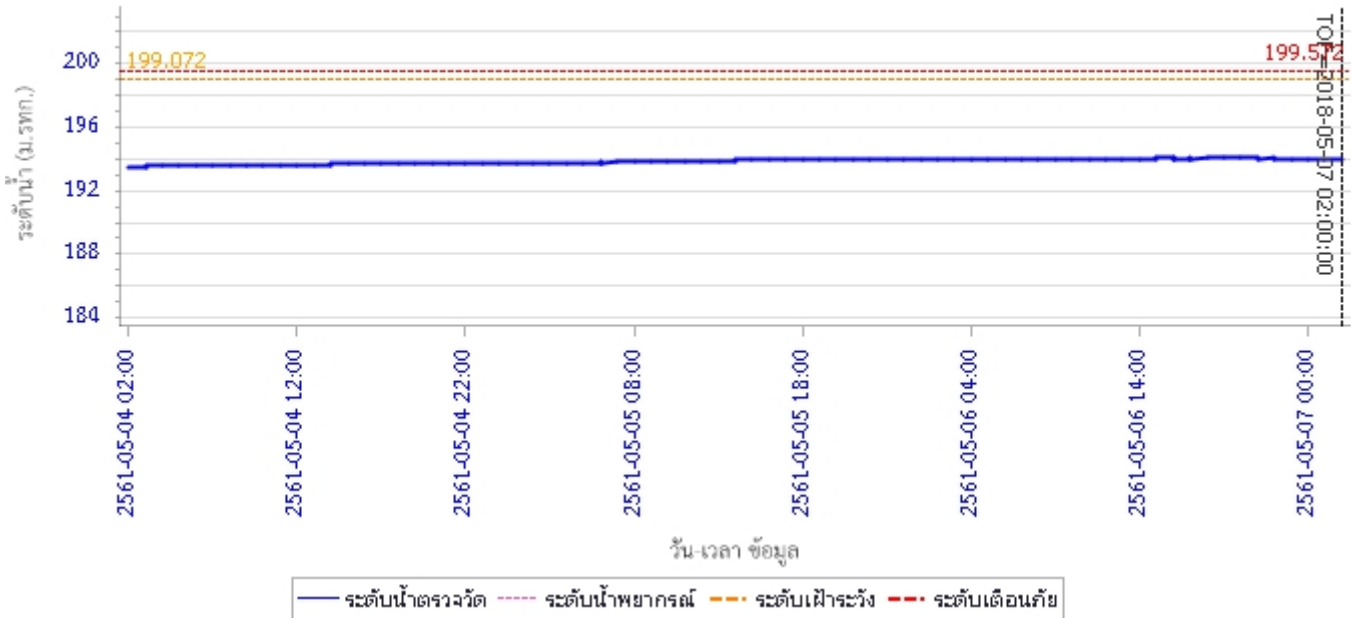

รายงานสถานการณ์น้ำลุ่มน้ำวัง วันที่ 7 พฤษภาคม 2561

ผลการคำนวณระดับน้ำ สถานี 070115T น้ำแม่วังที่บ้านอ้อ ต.แม่กัวะ อ.สบปราบ จ.ลำปาง

5) สรุปสถานการณ์น้ำ

สถานการณ์น้ำลุ่มน้ำวัง อยู่ในภาวะปกติ