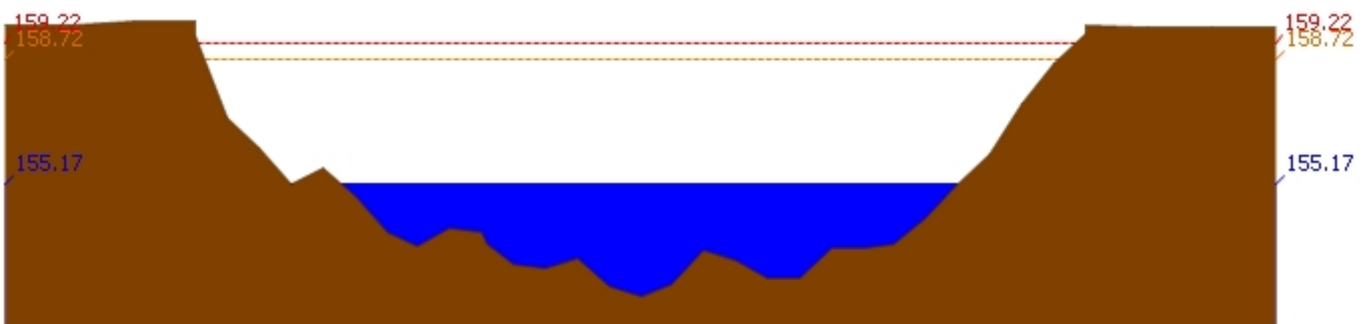

สถานี 070117T แม่น้ำวังที่เทศบาลตำบลแม่ปู ต.แม่ปู อ.แม่พริก จ.ลำปาง ระดับน้ำ 155.17 ม.รทก.