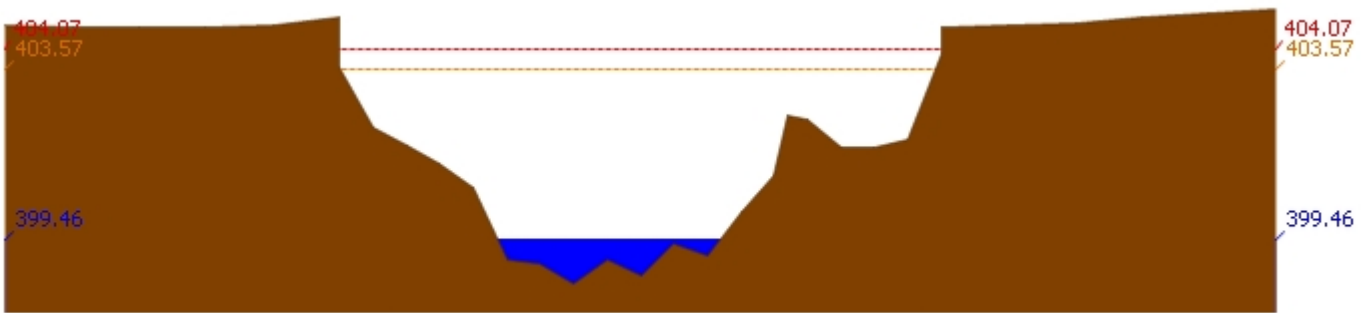

รายงานสถานการณ์น้ำลุ่มน้ำวัง วันที่ 7 พฤษภาคม 2561

สถานี 070110T แม่น้ำวังที่ อ.วังเหนือ ต.วังเหนือ อ.วังเหนือ จ.ลำปาง ระดับน้ำ 399.46 ม.รทก.