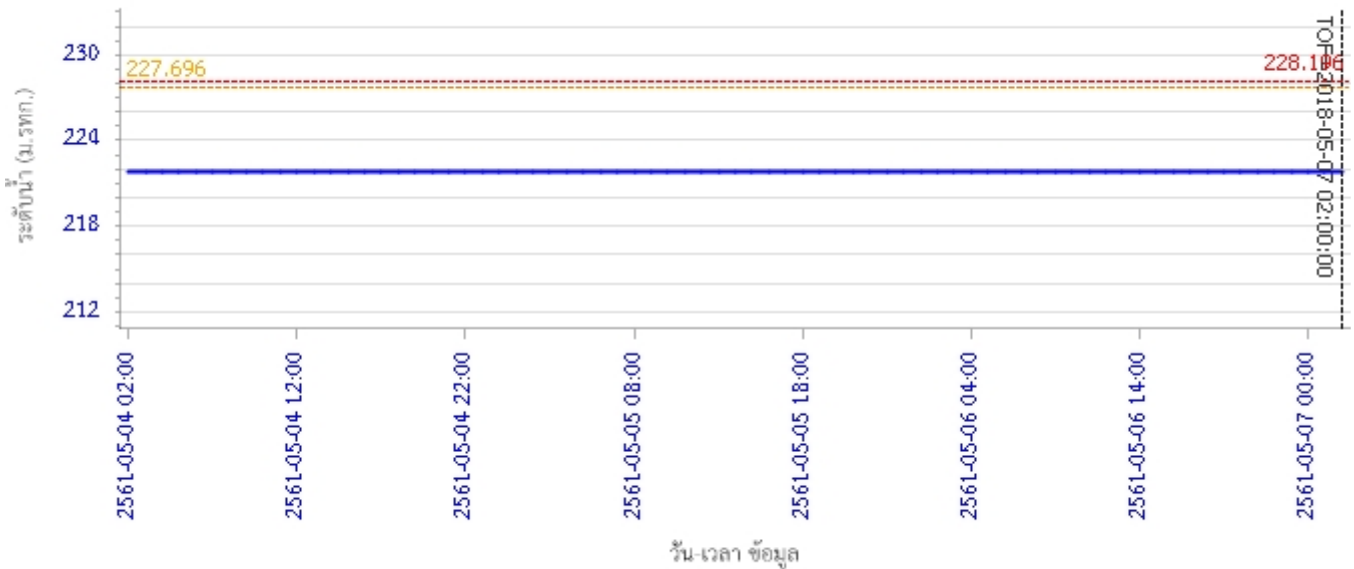

ผลการคำนวณระดับน้ำ สถานี 070703T น้ำแม่ต้าที่บ้านนาบอน ต.ทุ่งงาม อ.เสริมงาม จ.ลำปาง