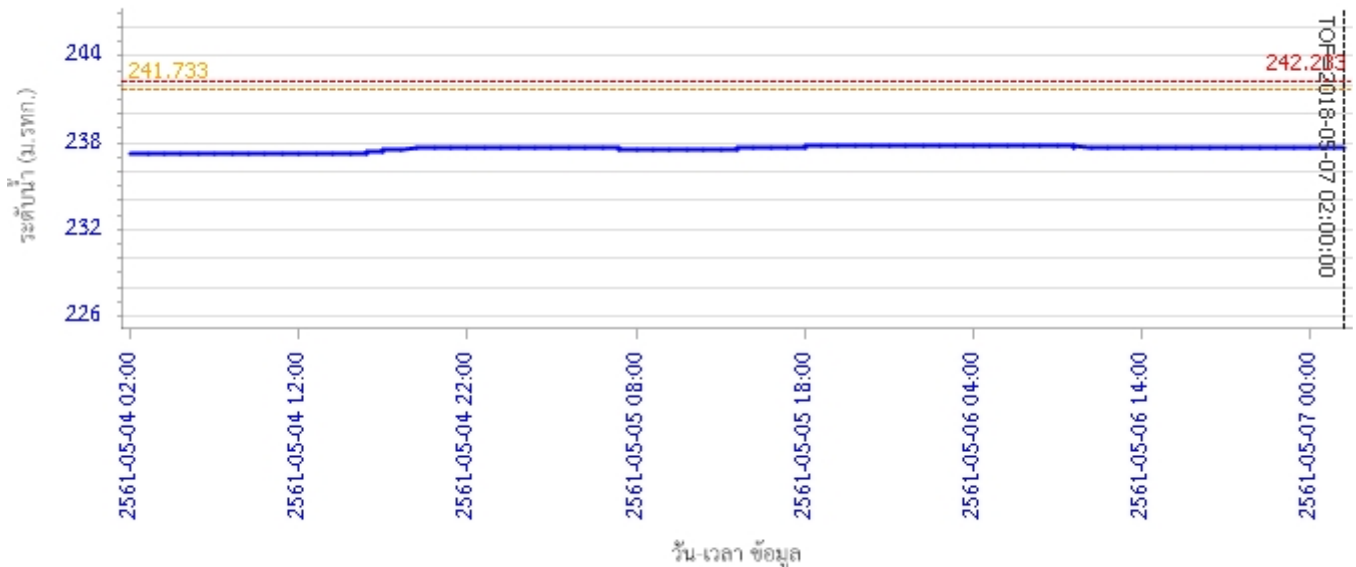

ผลการคำนวณระดับน้ำ สถานี 070114T แม่น้ำวังที่บ้านปางชัย ต.บ้านเสด็จ อ.เมืองลำปาง จ.ลำปาง