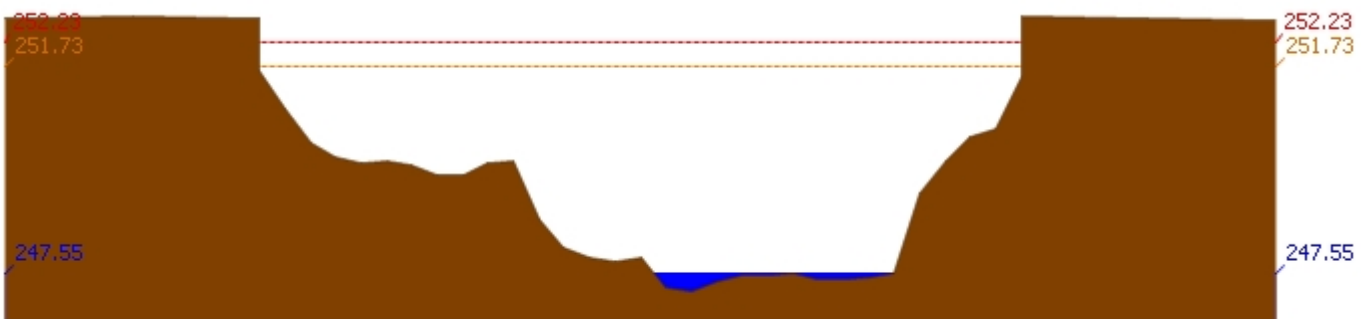

สถานี 070117T แม่น้ำวังที่เทศบาลตำบลแม่ปู ต.แม่ปู อ.แม่พริก จ.ลำปาง ระดับน้ำ 155.17 ม.รทก.

สถานี 070118T แม่น้ำวังที่บ้านแม่สลิด ต.แม่สลิด อ.บ้านตาก จ.ตาก ระดับน้ำ 128.44 ม.รทก.

## รายงานสถานการณ์น้ำลุ่มน้ำวัง วันที่ 7 พฤษภาคม 2561

สถานี 070604T น้ำแม่จางที่บ้านสุโหมไชยมงคล ต.หัวเสือ อ.แม่ทะ จ.ลำปาง ระดับน้ำ 258.90 ม.รทก.

สถานี 070111T แม่บ้านวังที่บ้านแปงโปงชัย ต.บ้านเสา อ.แจ้ห่ม จ.ลำปาง ระดับน้ำ 283.82 ม.รทก.