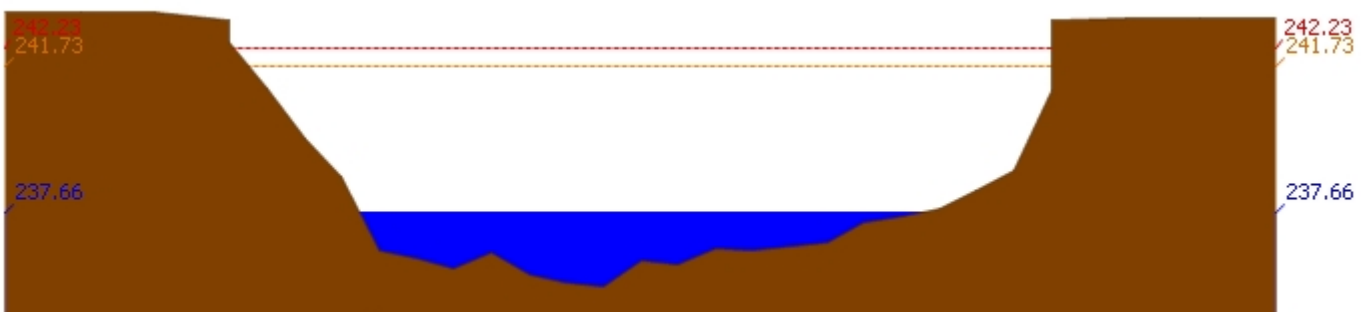

สถานี 070114T แม่น้ำวังที่บ้านปงชัย ต.บ้านเสด็จ อ.เมืองลำปาง จ.ลำปาง ระดับน้ำ 237.66 ม.รทก.