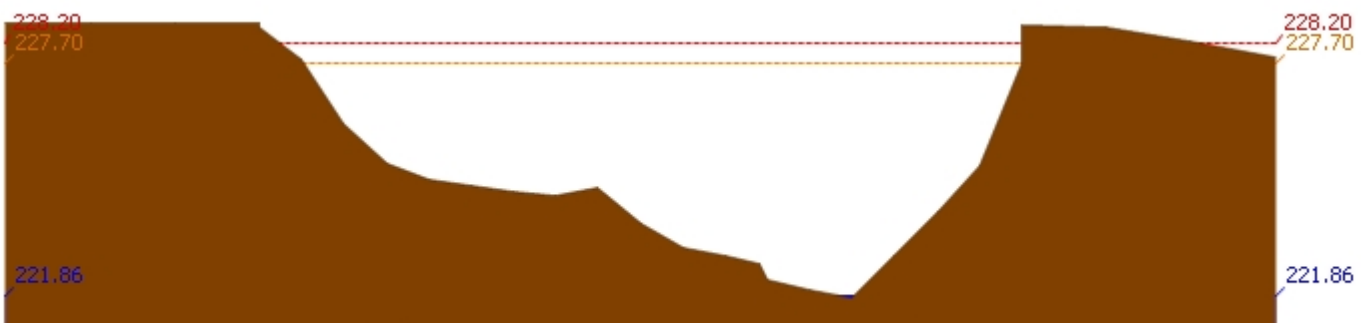

## รายงานสถานการณ์น้ำลุ่มน้ำวัง วันที่ 7 พฤษภาคม 2561

สถานี 070604T น้ำแม่จางที่บ้านสุโหมไชยมงคล ต.หัวเสือ อ.แม่ทะ จ.ลำปาง ระดับน้ำ 258.90 ม.รทก.

สถานี 070111T แม่บ้านวังที่บ้านแปงโปงชัย ต.บ้านเสา อ.แจ้ห่ม จ.ลำปาง ระดับน้ำ 283.82 ม.รทก.

สถานี 070403T น้ำแม่คู่ที่บ้านแค้ ต.บ้านเป้า อ.เมืองลำปาง จ.ลำปาง ระดับน้ำ 247.55 ม.รทก.

สถานี 070703T น้ำแม่ตำที่บ้านนาบอน ต.ทุ่งงาม อ.เสริมงาม จ.ลำปาง ระดับน้ำ 221.86 ม.รทก.