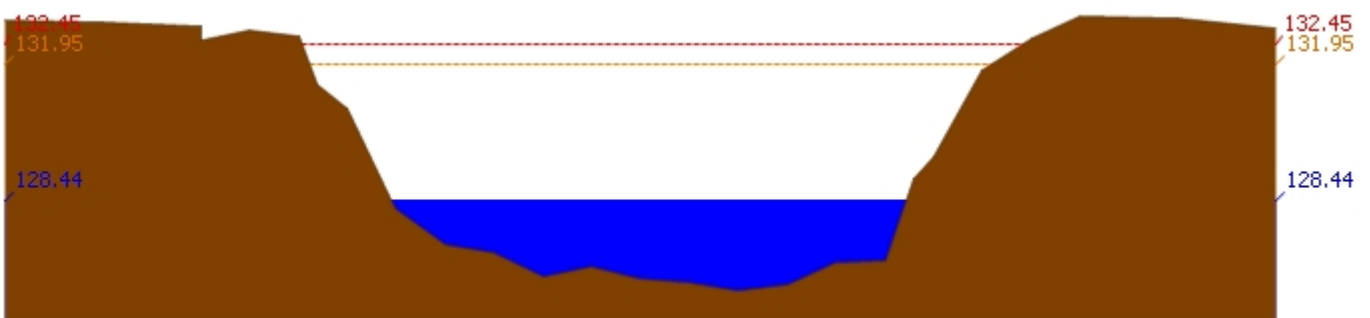

สถานี 070118T แม่น้ำวังที่บ้านแม่สลิด ต.แม่สลิด อ.บ้านตาก จ.ตาก ระดับน้ำ 128.44 ม.รทก.