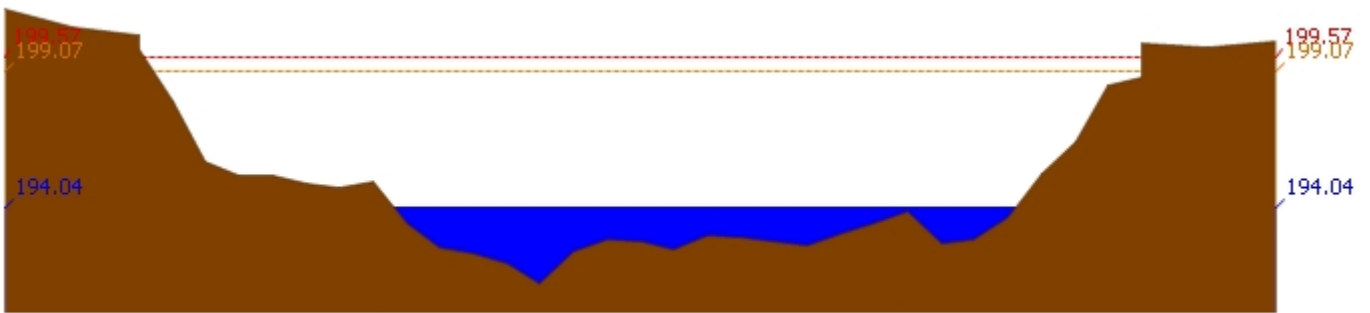

รายงานสถานการณ์น้ำลุ่มน้ำวัง วันที่ 7 พฤษภาคม 2561

สถานี 070115T น้ำแม่วังที่บ้านอ้อ ต.แม่กัวะ อ.สบปราบ จ.ลำปาง ระดับน้ำ 194.04 ม.รทก.