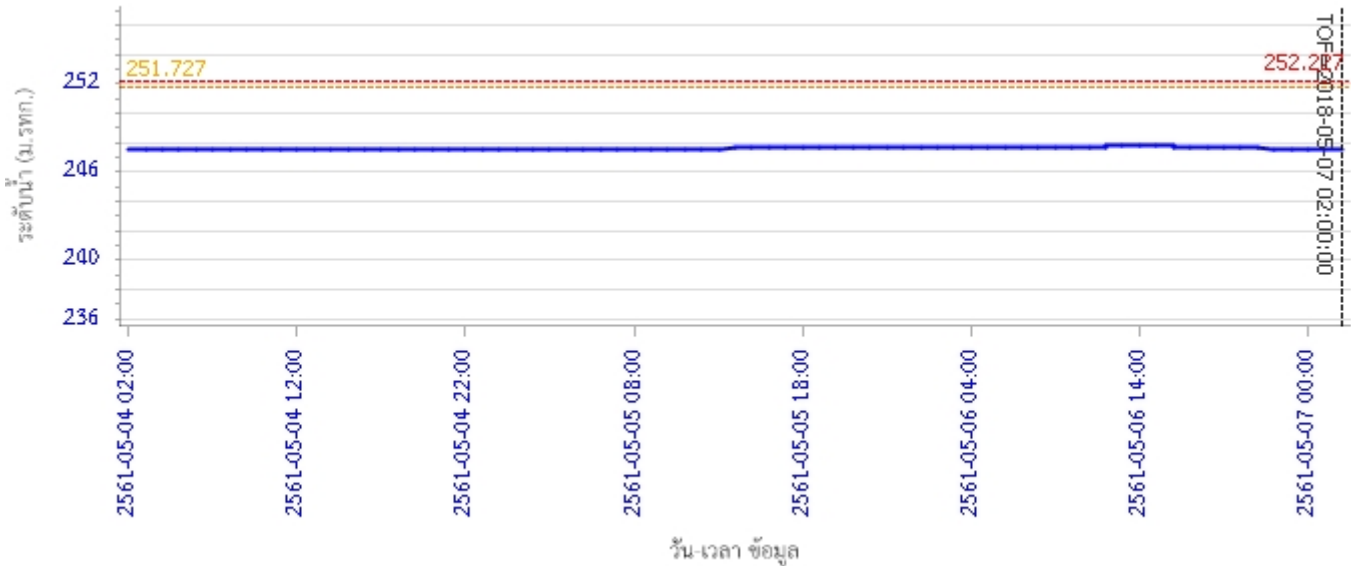

รายงานสถานการณ์น้ำลุ่มน้ำวัง วันที่ 7 พฤษภาคม 2561

ผลการคำนวณระดับน้ำ สถานี 070403T น้ำแม่ค้อยที่บ้านแค ต.บ้านเป้า อ.เมืองลำปาง จ.ลำปาง