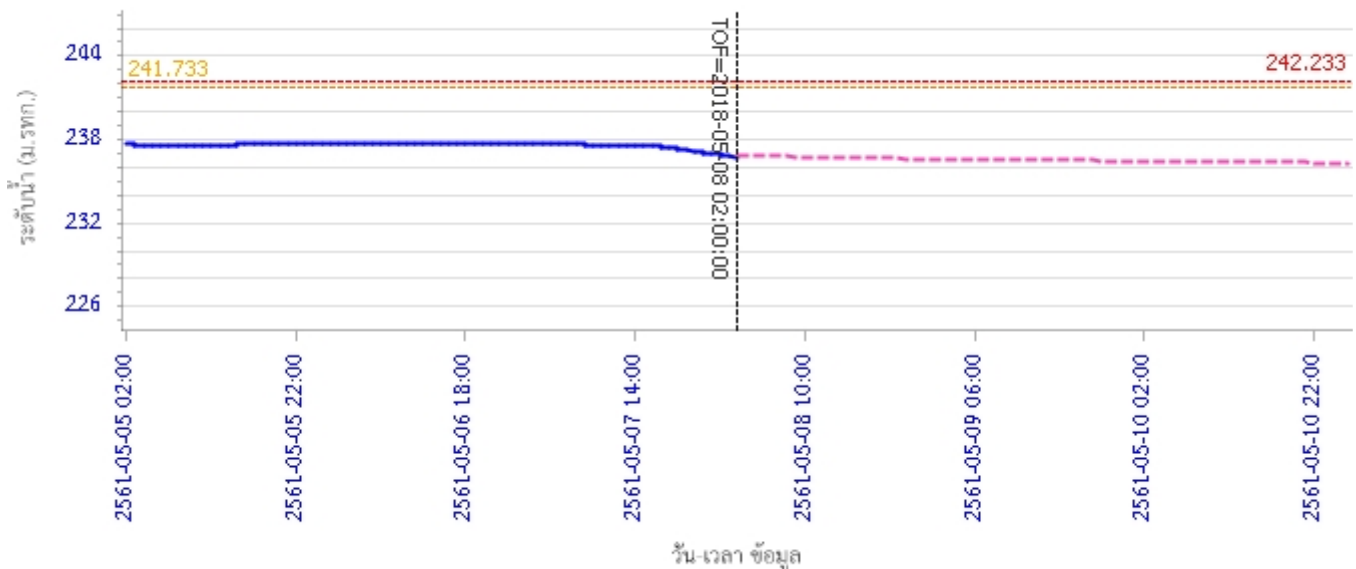

ผลการคำนวณระดับน้ำ สถานี 070114T แม่น้ำวังที่บ้านปางชัย ต.บ้านเสด็จ อ.เมืองลำปาง จ.ลำปาง