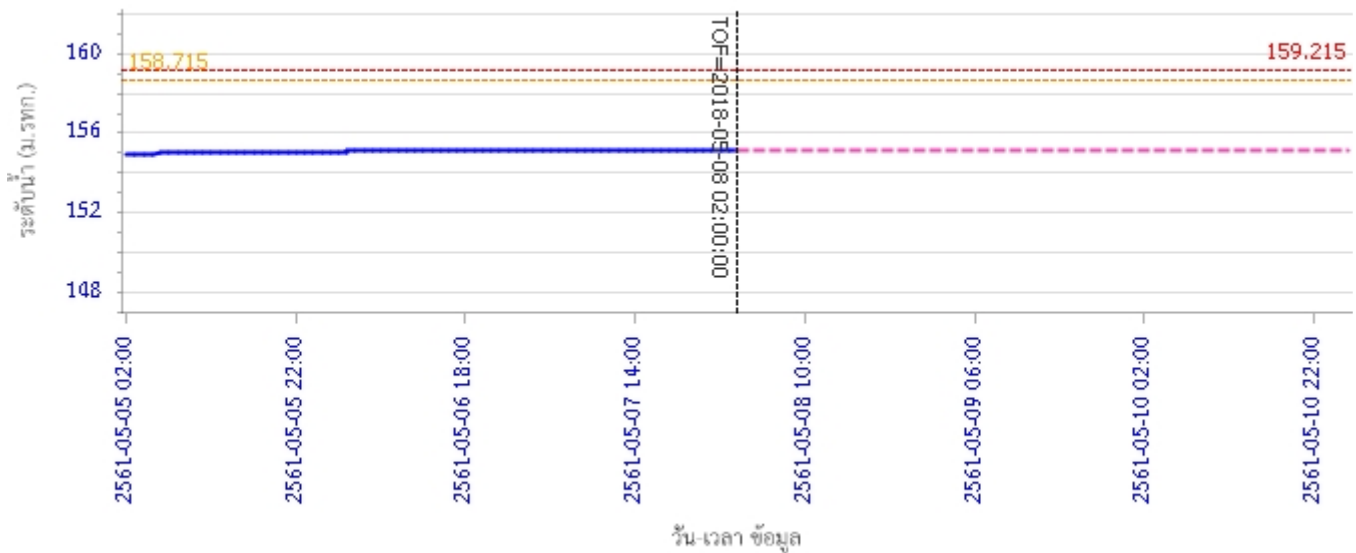

ผลการคำนวณระดับน้ำ สถานี 070114T แม่น้ำวังที่บ้านปางชัย ต.บ้านเสด็จ อ.เมืองลำปาง จ.ลำปาง

รายงานสถานการณ์น้ำลุ่มน้ำวัง วันที่ 8 พฤษภาคม 2561

ผลการคำนวณระดับน้ำ สถานี 070113T แม่น้ำวังที่ จ.ลำปาง ต.เวียงเหนือ อ.เมืองลำปาง จ.ลำปาง

ผลการคำนวณระดับน้ำ สถานี 070116T แม่น้ำวังที่บ้านแม่เตี๊ยะ ต.แม่ถอด อ.เถิน จ.ลำปาง

รายงานสถานการณ์น้ำลุ่มน้ำวัง วันที่ 8 พฤษภาคม 2561

ผลการคำนวณระดับน้ำ สถานี 070117T แม่น้ำวังที่เทศบาลตำบลแม่ปู้ ต.แม่ปู้ อ.แม่พริก จ.ลำปาง