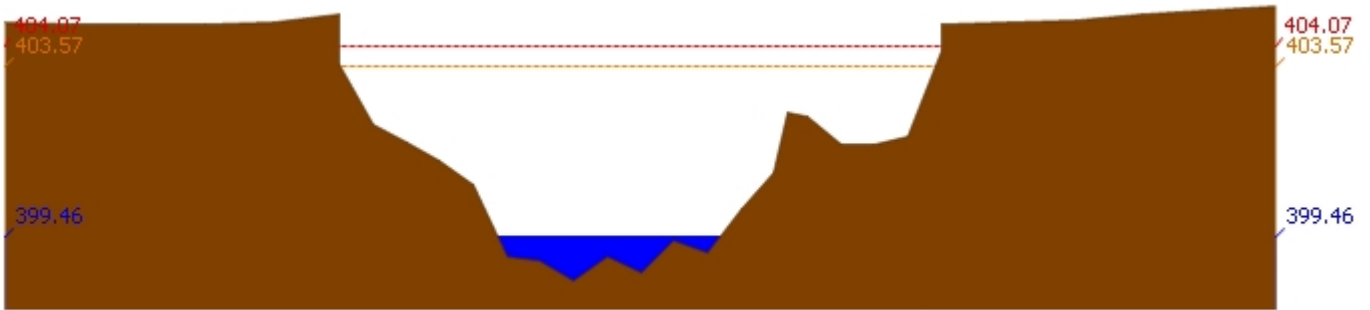

รายงานสถานการณ์น้ำลุ่มน้ำวัง วันที่ 8 พฤษภาคม 2561

สถานี 070110T แม่น้ำวังที่ อ.วังเหนือ ต.วังเหนือ อ.วังเหนือ จ.ลำปาง ระดับน้ำ 399.46 ม.รทก.