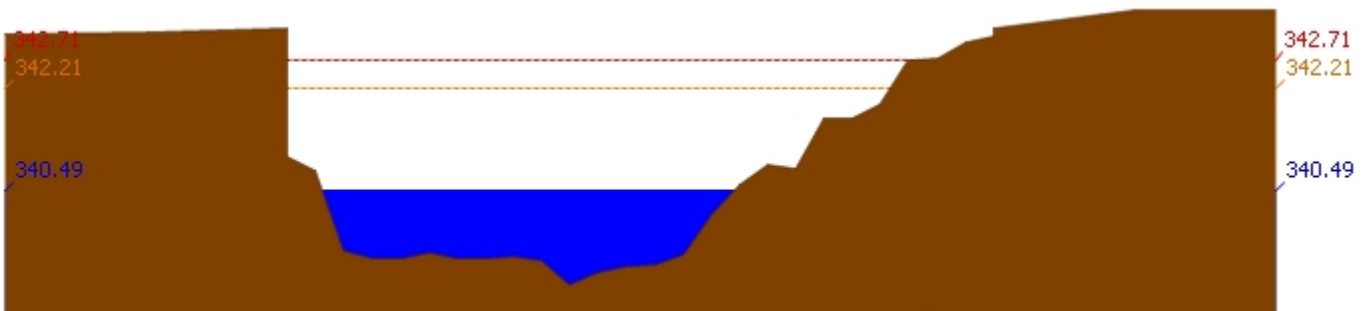

สถานี 070304T น้ำแม่สอยที่บ้านหนองกอก ต.แม่สุก อ.แจ้ห่ม จ.ลำปาง ระดับน้ำ 340.49 ม.รทก.