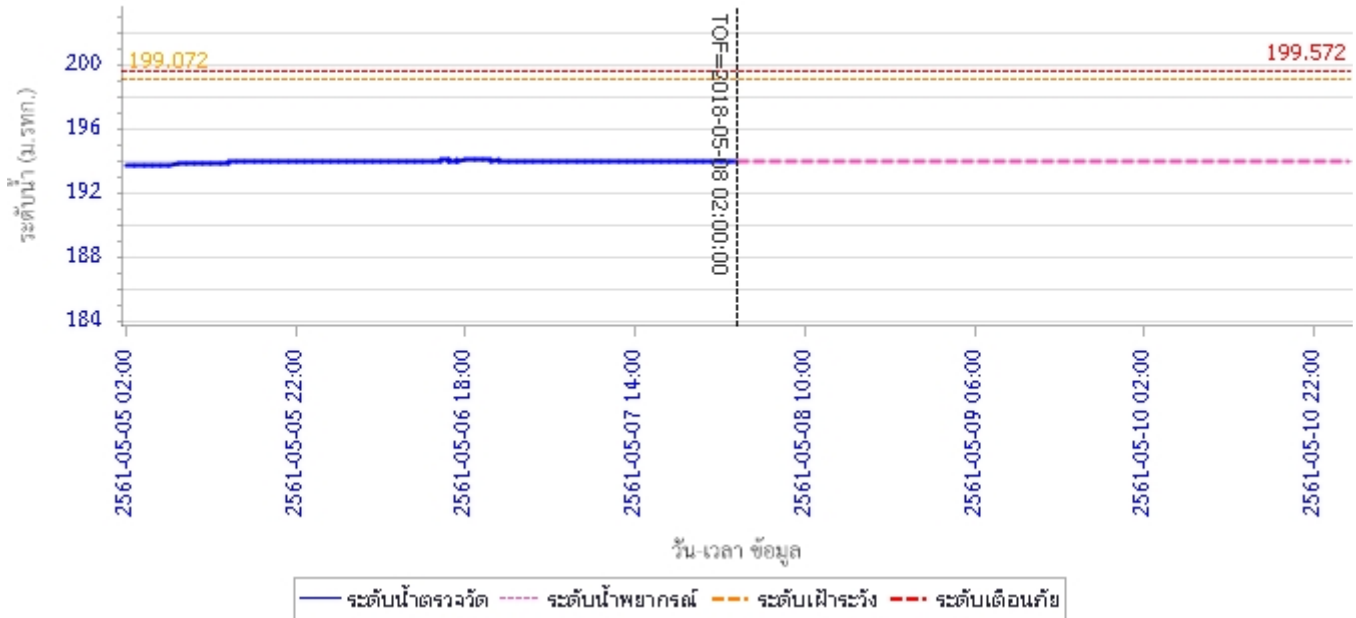

รายงานสถานการณ์น้ำลุ่มน้ำวัง วันที่ 8 พฤษภาคม 2561

ผลการคำนวณระดับน้ำ สถานี 070115T น้ำแม่วังที่บ้านอ้อ ต.แม่กัวะ อ.สบปราบ จ.ลำปาง

5) สรุปสถานการณ์น้ำ

สถานการณ์ในลุ่มน้ำวัง อยู่ในภาวะปกติ