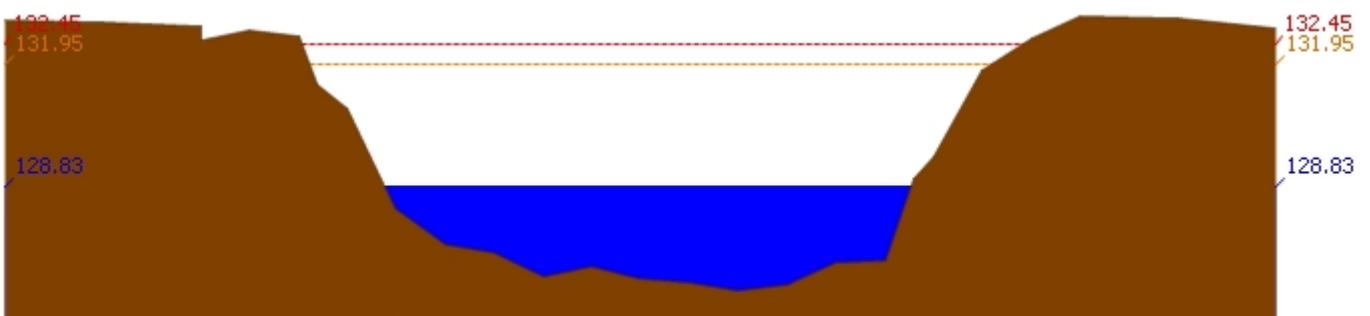

สถานี 070118T แม่น้ำวังที่บ้านแม่สลิด ต.แม่สลิด อ.บ้านตาก จ.ตาก ระดับน้ำ 128.83 ม.รทก.