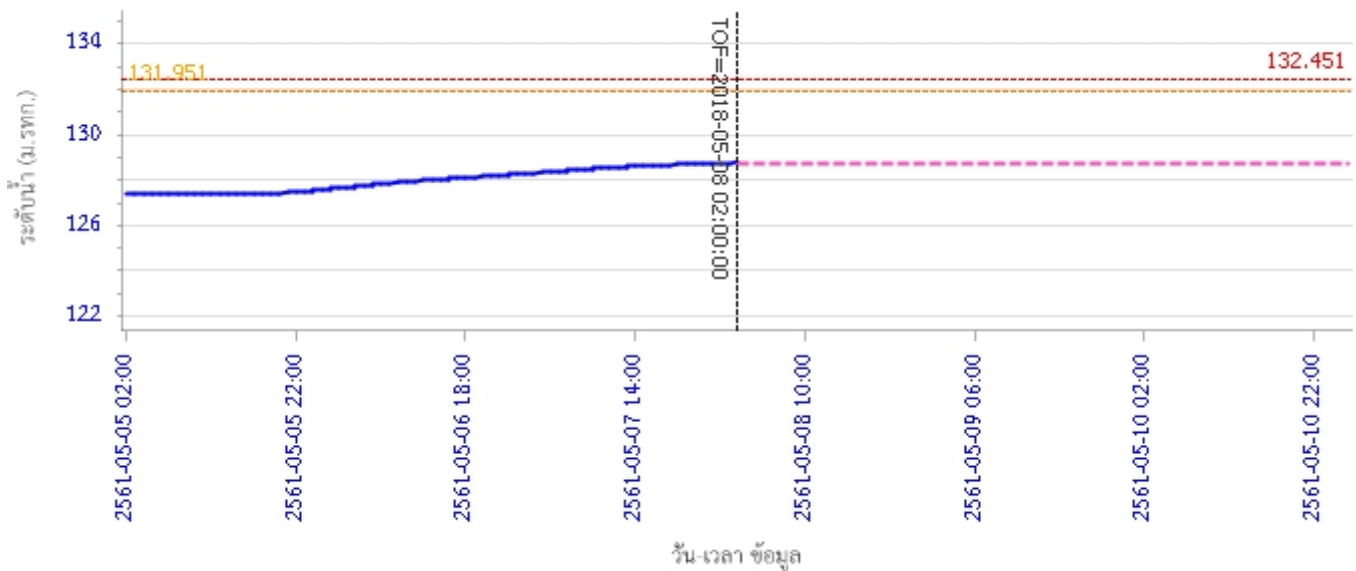

ผลการคำนวณระดับน้ำ สถานี 070118T แม่น้ำวังที่บ้านแม่สลิด ต.แม่สลิด อ.บ้านตาก จ.ตาก