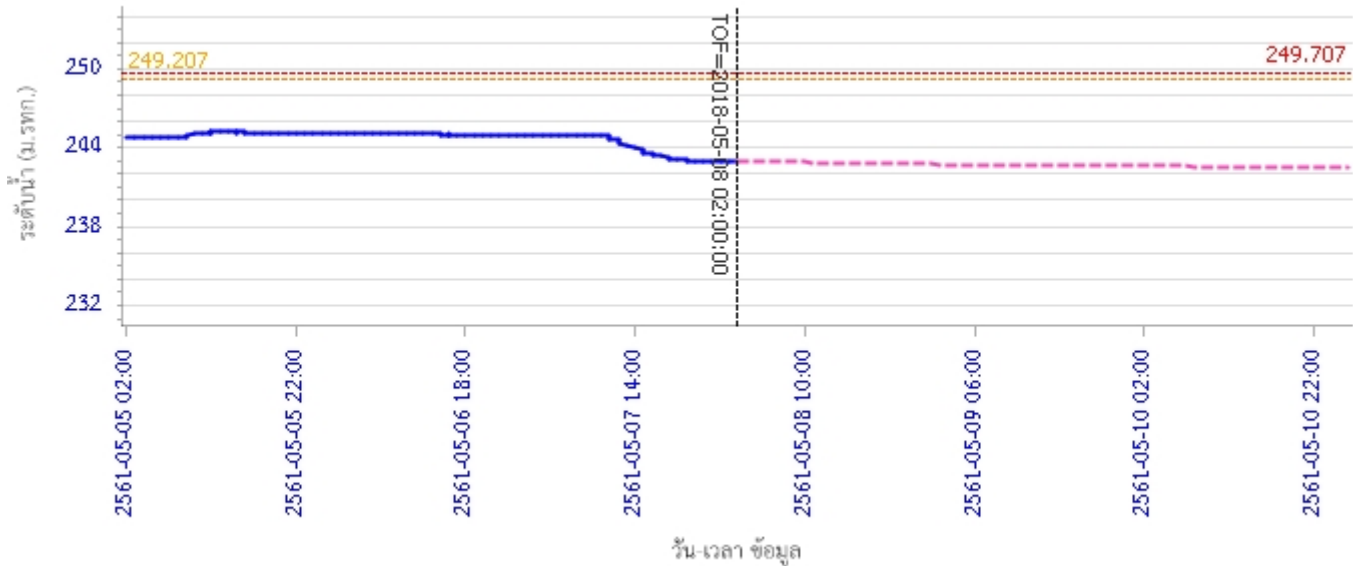

รายงานสถานการณ์น้ำลุ่มน้ำวัง วันที่ 8 พฤษภาคม 2561

ผลการคำนวณระดับน้ำ สถานี 070112T แม่น้ำวังที่บ้านบุญนาค ต.บุญนาคพัฒนา อ.เมืองลำปาง จ.ลำปาง