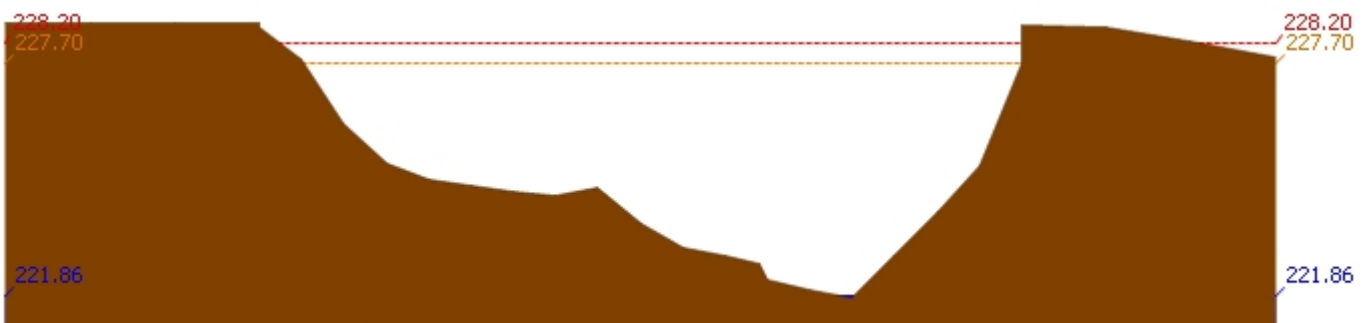

สถานี 070118T แม่น้ำวังที่บ้านแม่สลิด ต.แม่สลิด อ.บ้านตาก จ.ตาก ระดับน้ำ 128.83 ม.รทก.

รายงานสถานการณ์น้ำลุ่มน้ำวัง วันที่ 8 พฤษภาคม 2561

สถานี 070604T น้ำแม่จางที่บ้านสุโหมไชยมงคล ต.หัวเสือ อ.แม่ทะ จ.ลำปาง ระดับน้ำ 258.97 ม.รทก.

สถานี 070111T แม่บ้านวังที่บ้านเป็นโปงชัย ต.บ้านเสา อ.แจ้ห่ม จ.ลำปาง ระดับน้ำ 283.76 ม.รทก.

สถานี 070403T น้ำแม่คู่ที่บ้านแค้ ต.บ้านเป้า อ.เมืองลำปาง จ.ลำปาง ระดับน้ำ 247.48 ม.รทก.

สถานี 070703T น้ำแม่ตำที่บ้านนาบอน ต.ทุ่งงาม อ.เสริมงาม จ.ลำปาง ระดับน้ำ 221.86 ม.รทก.