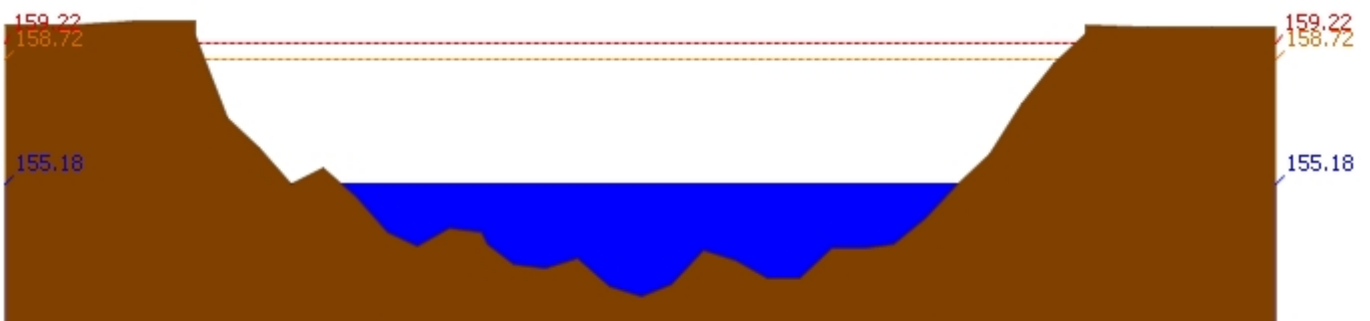

สถานี 070117T แม่น้ำวังที่เทศบาลตำบลแม่ปู ต.แม่ปู อ.แม่พริก จ.ลำปาง ระดับน้ำ 155.18 ม.รทก.