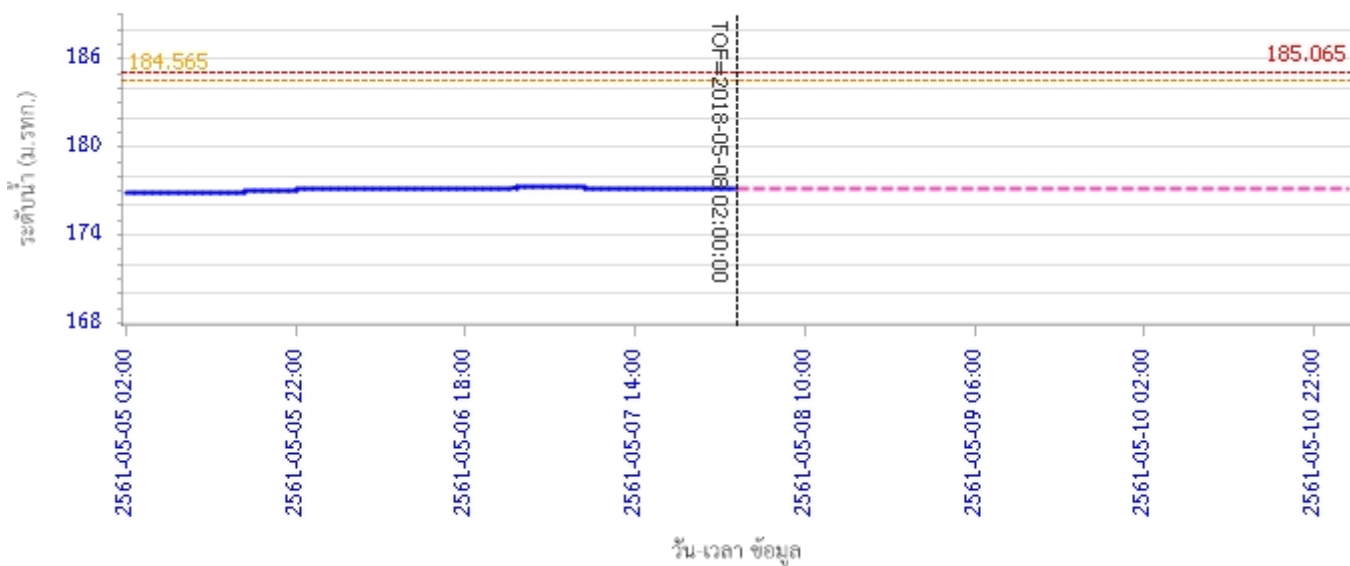

ผลการคำนวณระดับน้ำ สถานี 070116T แม่น้ำวังที่บ้านแม่เตี๊ยะ ต.แม่ถอด อ.เถิน จ.ลำปาง