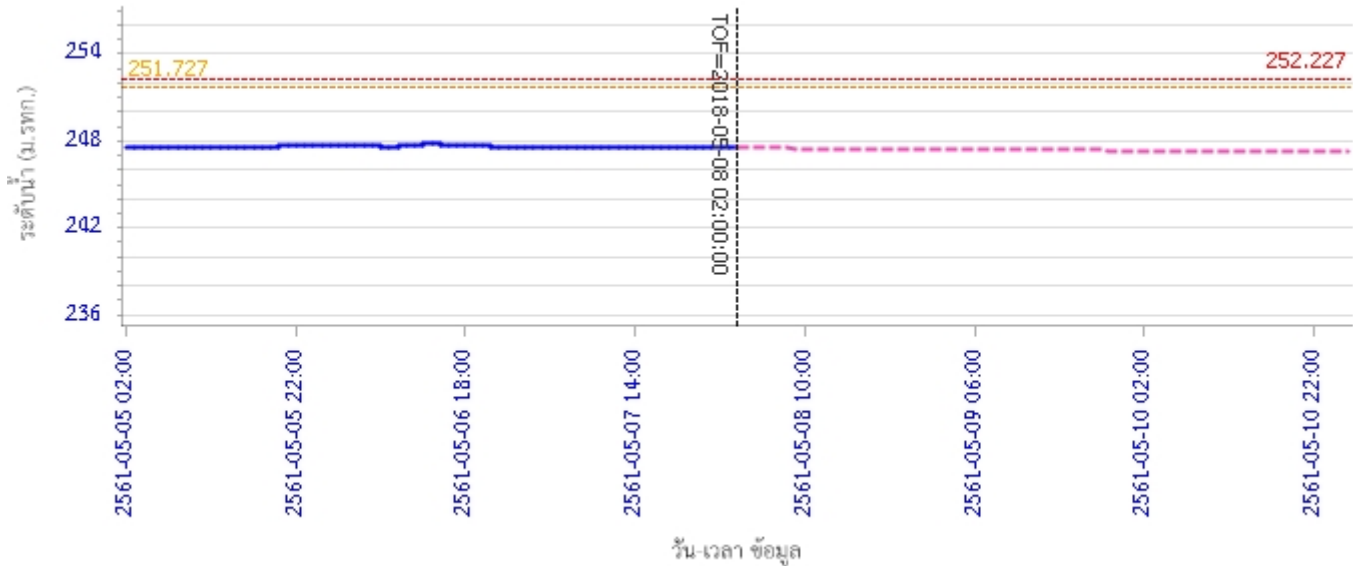

รายงานสถานการณ์น้ำลุ่มน้ำวัง วันที่ 8 พฤษภาคม 2561

ผลการคำนวณระดับน้ำ สถานี 070403T น้ำแม่ค้อยที่บ้านแค ต.บ้านเป่า อ.เมืองลำปาง จ.ลำปาง