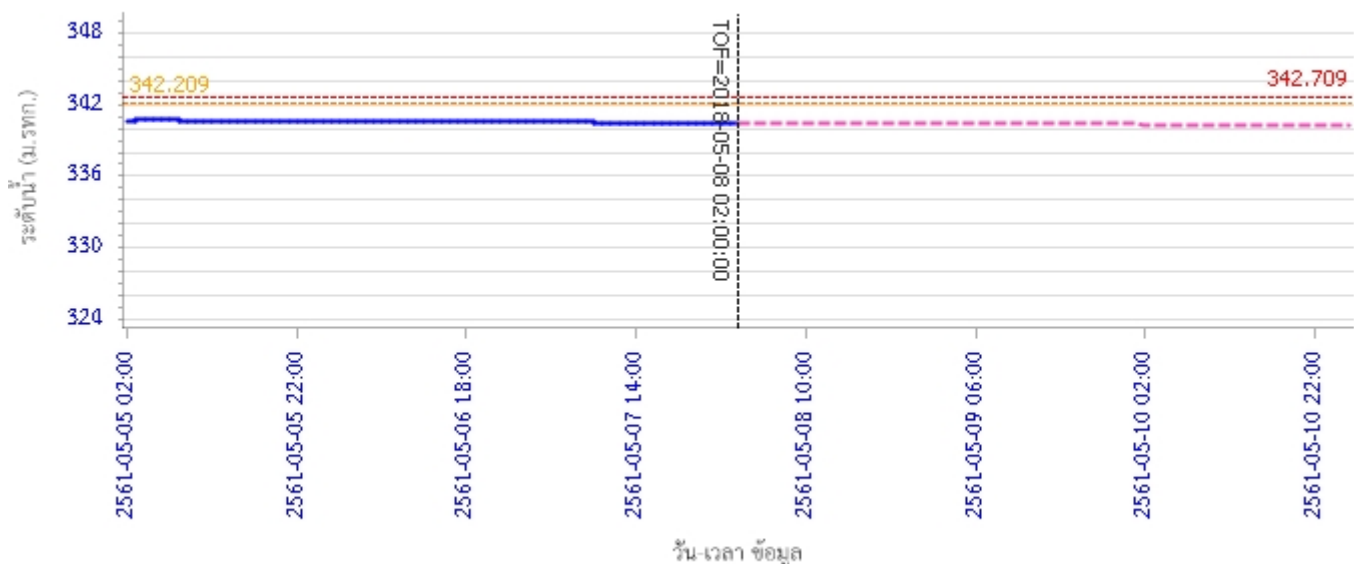

ผลการคำนวณระดับน้ำ สถานี 070304T น้ำแม่สอยที่บ้านหนองกอก ต.แม่สุก อ.แจ้ห่ม จ.ลำปาง