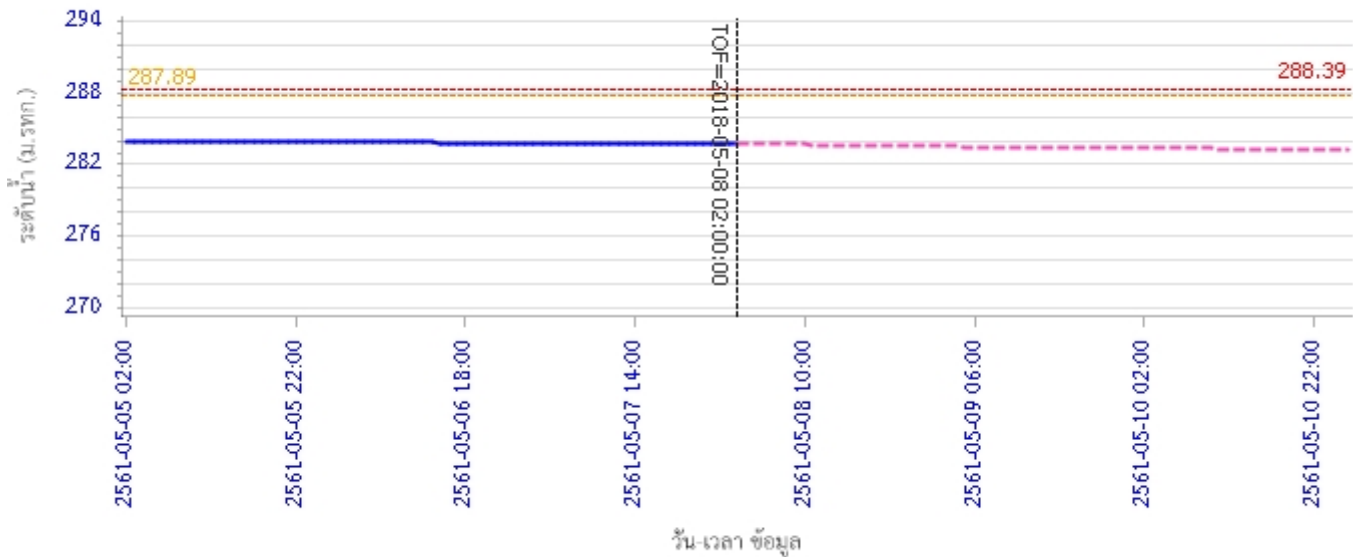

ผลการคำนวณระดับน้ำ สถานี 070111T แม่น้ำวังที่บ้านแปงโป่งชัย ต.บ้านเสา อ.แจ้ห่ม จ.ลำปาง