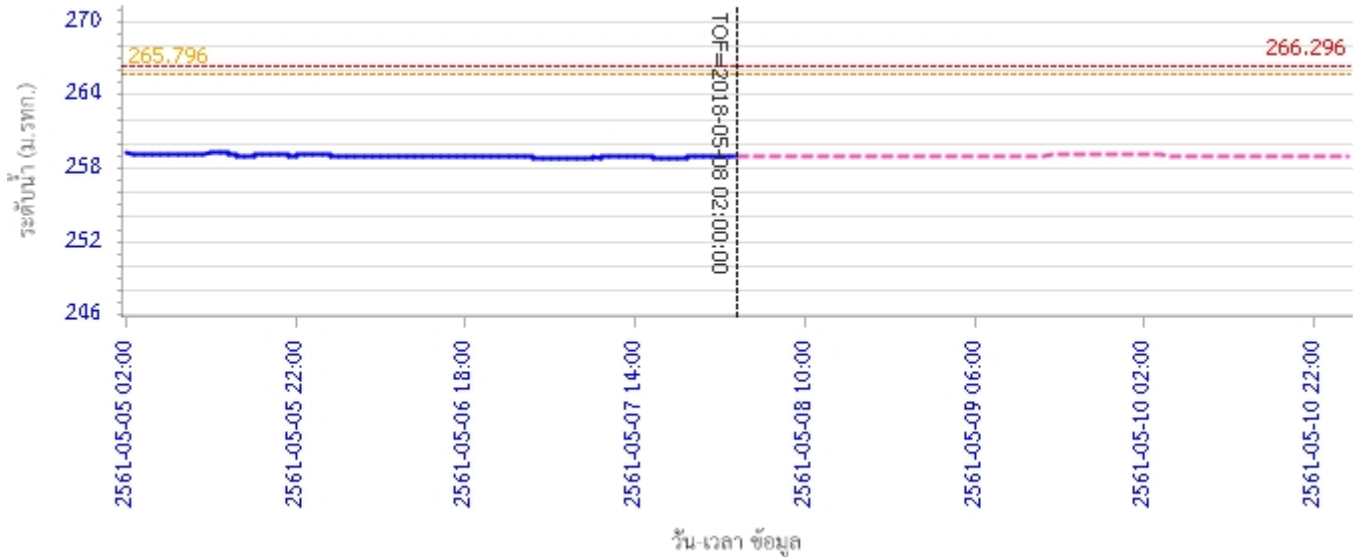

รายงานสถานการณ์น้ำลุ่มน้ำวัง วันที่ 8 พฤษภาคม 2561

ผลการคำนวณระดับน้ำ สถานี 070604T น้ำแม่จางที่บ้านสุใหม่ไชยมงคล ต.หัวเสือ อ.แม่ทะ จ.ลำปาง