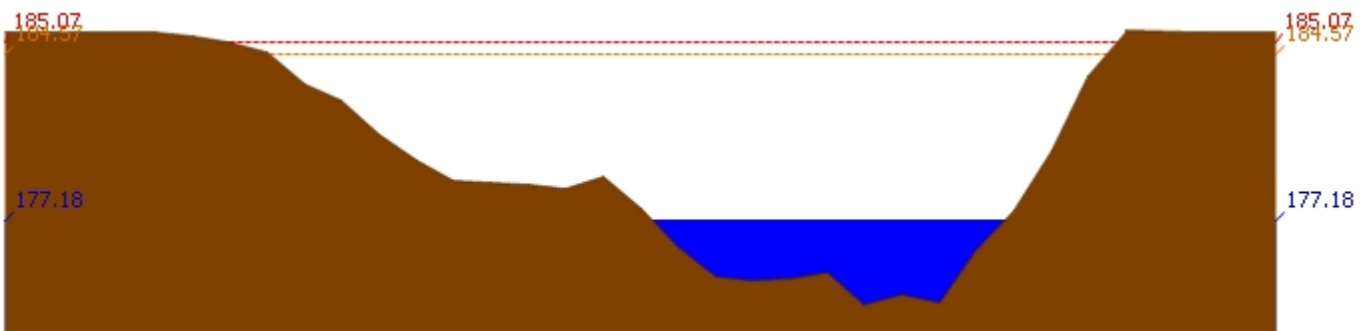

สถานี 070116T แม่น้ำวังที่บ้านแม่เตี๊ยะ ต.แม่ถอด อ.เถิน จ.ลำปาง ระดับน้ำ 177.18 ม.รทก.