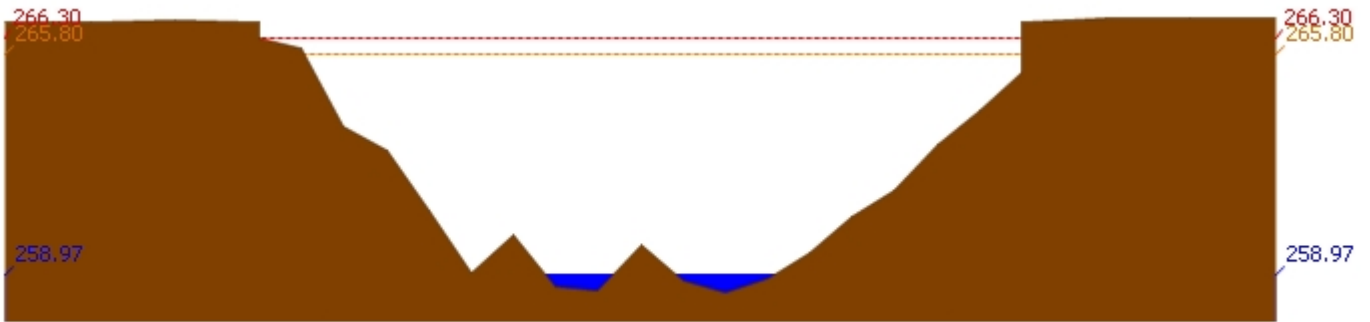

รายงานสถานการณ์น้ำลุ่มน้ำวัง วันที่ 8 พฤษภาคม 2561

สถานี 070604T น้ำแม่จางที่บ้านสุโหมไชยมงคล ต.หัวเสือ อ.แม่ทะ จ.ลำปาง ระดับน้ำ 258.97 ม.รทก.