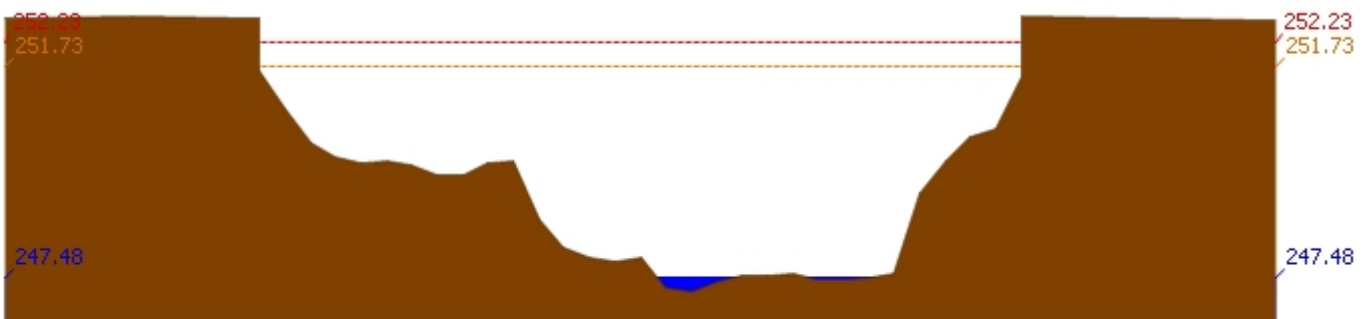

สถานี 070403T น้ำแม่คู่ที่บ้านแค้ ต.บ้านเป้า อ.เมืองลำปาง จ.ลำปาง ระดับน้ำ 247.48 ม.รทก.