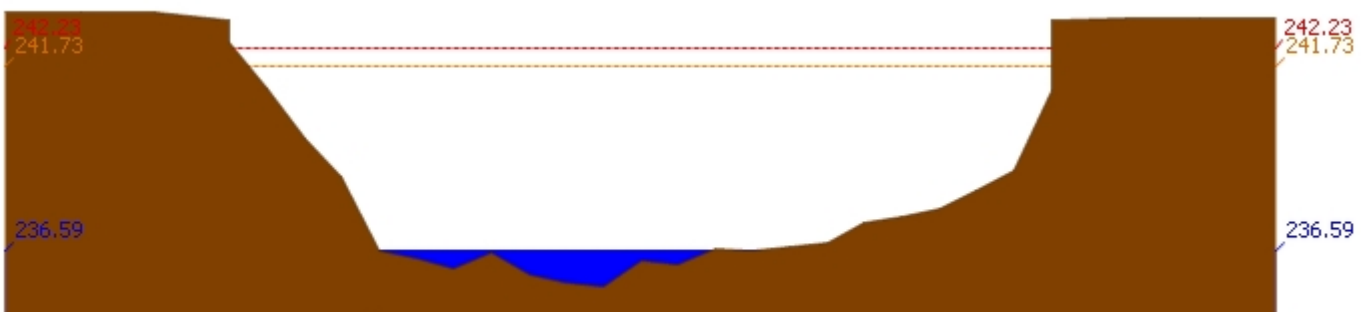

สถานี 070114T แม่น้ำวังที่บ้านปงชัย ต.บ้านเสด็จ อ.เมืองลำปาง จ.ลำปาง ระดับน้ำ 236.59 ม.รทก.