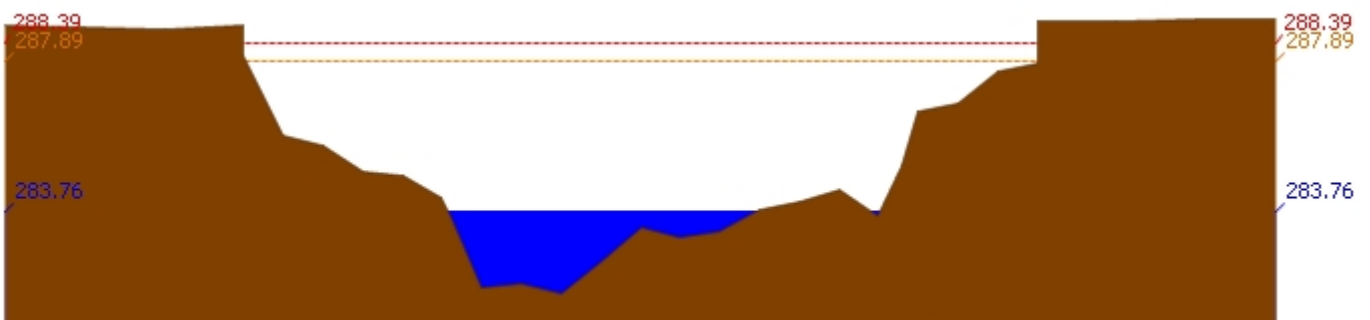

สถานี 070113T แม่น้ำวังที่ จ.ลำปาง ต.เวียงเหนือ อ.เมืองลำปาง จ.ลำปาง ระดับน้ำ 219.06 ม.รทก.

สถานี 070116T แม่น้ำวังที่บ้านแม่เตี๊ยะ ต.แม่ถอด อ.เถิน จ.ลำปาง ระดับน้ำ 177.18 ม.รทก.

สถานี 070117T แม่น้ำวังที่เทศบาลตำบลแม่ปู ต.แม่ปู อ.แม่พริก จ.ลำปาง ระดับน้ำ 155.18 ม.รทก.

สถานี 070118T แม่น้ำวังที่บ้านแม่สลิด ต.แม่สลิด อ.บ้านตาก จ.ตาก ระดับน้ำ 128.83 ม.รทก.

รายงานสถานการณ์น้ำลุ่มน้ำวัง วันที่ 8 พฤษภาคม 2561

สถานี 070604T น้ำแม่จางที่บ้านสุโหมไชยมงคล ต.หัวเสือ อ.แม่ทะ จ.ลำปาง ระดับน้ำ 258.97 ม.รทก.