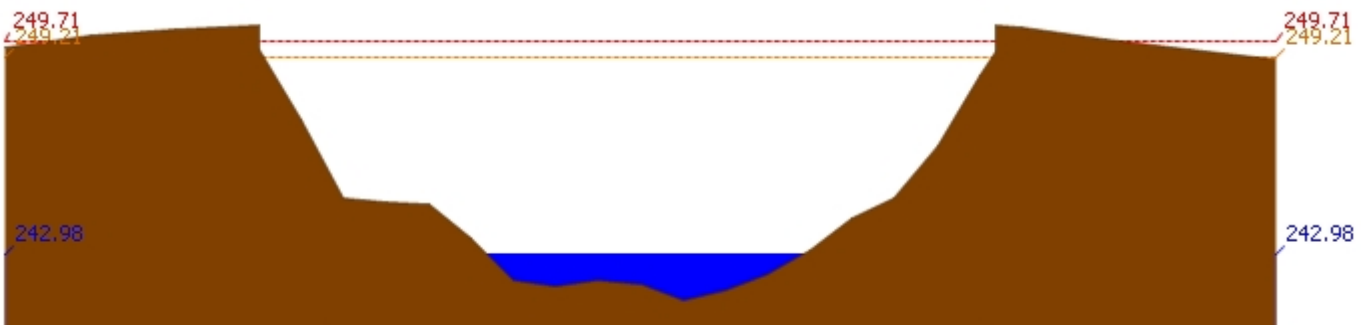

3.1) ระดับน้ำในลำน้ำ

รายงานสถานการณ์น้ำลุ่มน้ำวัง วันที่ 8 พฤษภาคม 2561

สถานี 070110T แม่น้ำวังที่ อ.วังเหนือ ต.วังเหนือ อ.วังเหนือ จ.ลำปาง ระดับน้ำ 399.46 ม.รทก.

สถานี 070304T น้ำแม่สอยที่บ้านหนองกอก ต.แม่สุก อ.แจ้ห่ม จ.ลำปาง ระดับน้ำ 340.49 ม.รทก.