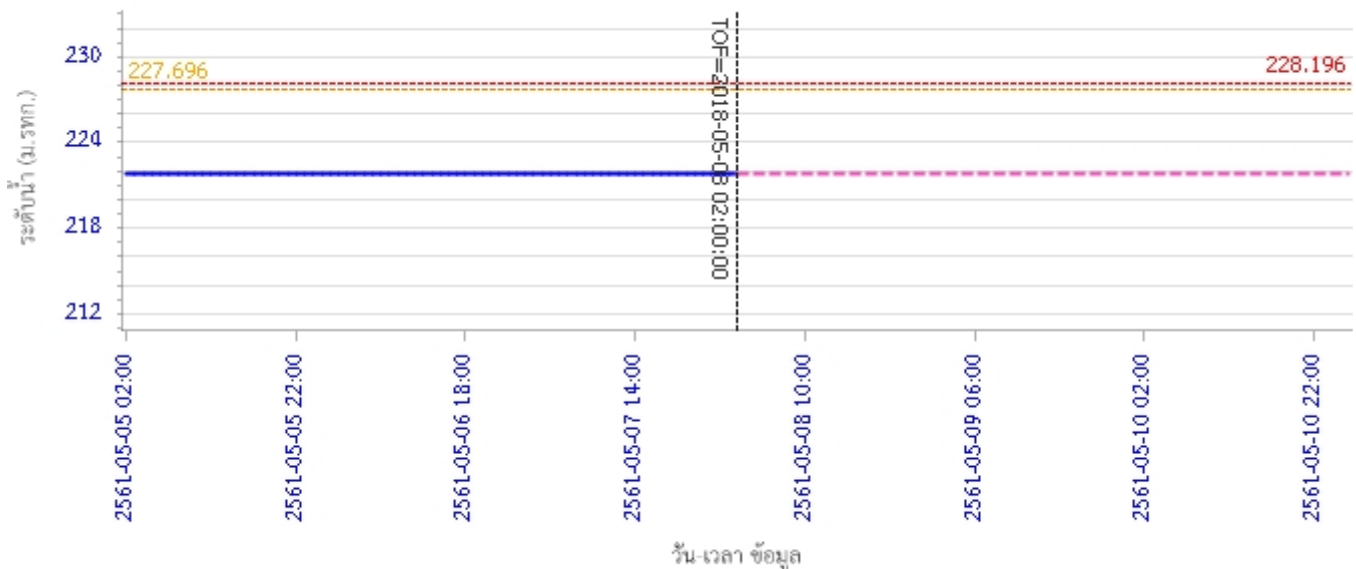

ผลการคำนวณระดับน้ำ สถานี 070703T น้ำแม่ต้าที่บ้านนาบอน ต.ทุ่งงาม อ.เสริมงาม จ.ลำปาง