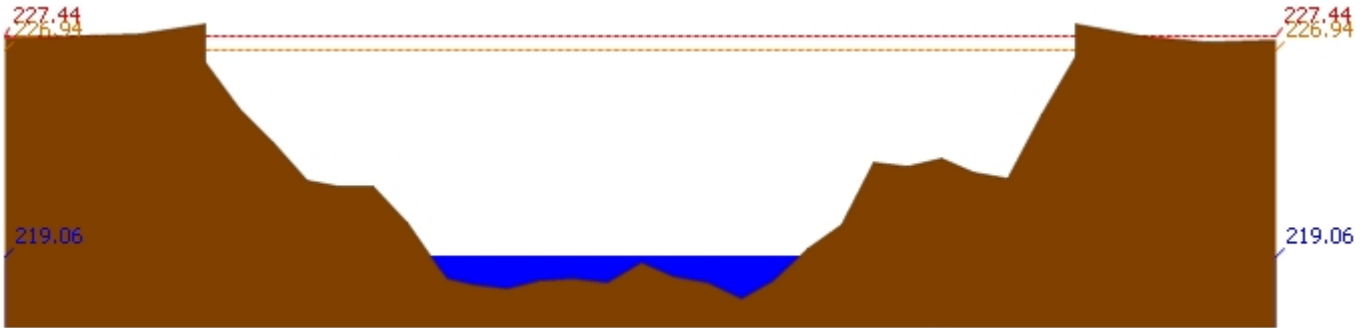

รายงานสถานการณ์น้ำลุ่มน้ำวัง วันที่ 8 พฤษภาคม 2561

สถานี 070113T แม่น้ำวังที่ จ.ลำปาง ต.เวียงเหนือ อ.เมืองลำปาง จ.ลำปาง ระดับน้ำ 219.06 ม.รทก.