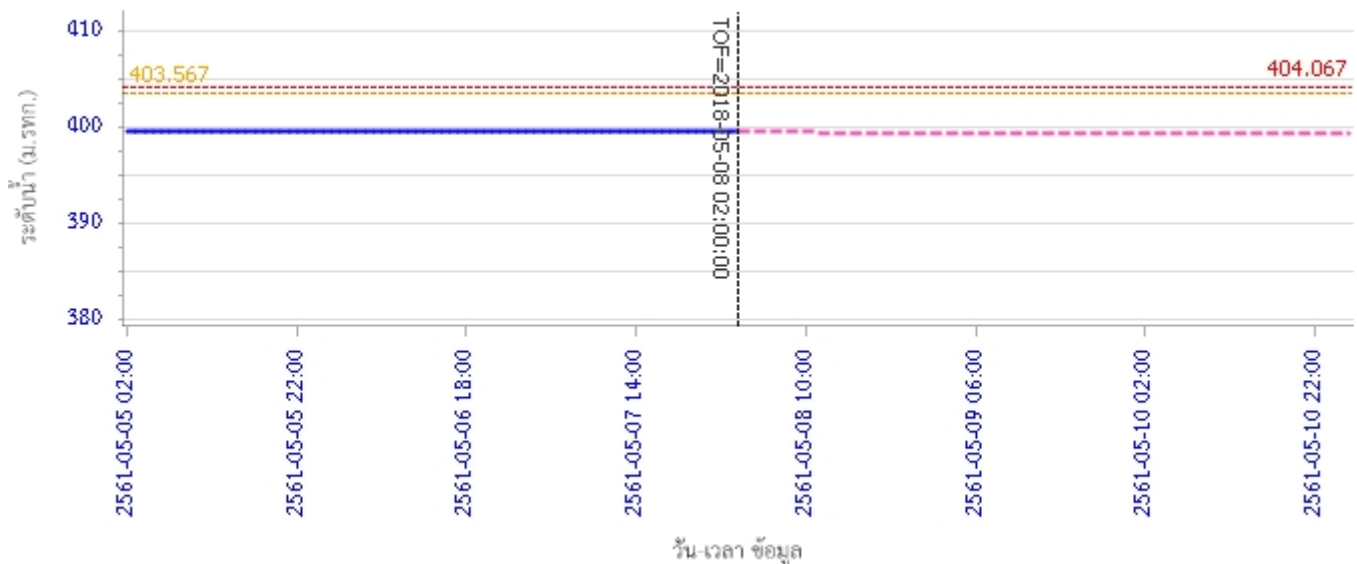

4) ผลการวิเคราะห์สถานการณ์น้ำ

ผลการคำนวณระดับน้ำ สถานี 070110T แม่น้ำวังที่ อ.วังเหนือ ต.วังเหนือ อ.วังเหนือ จ.ลำปาง