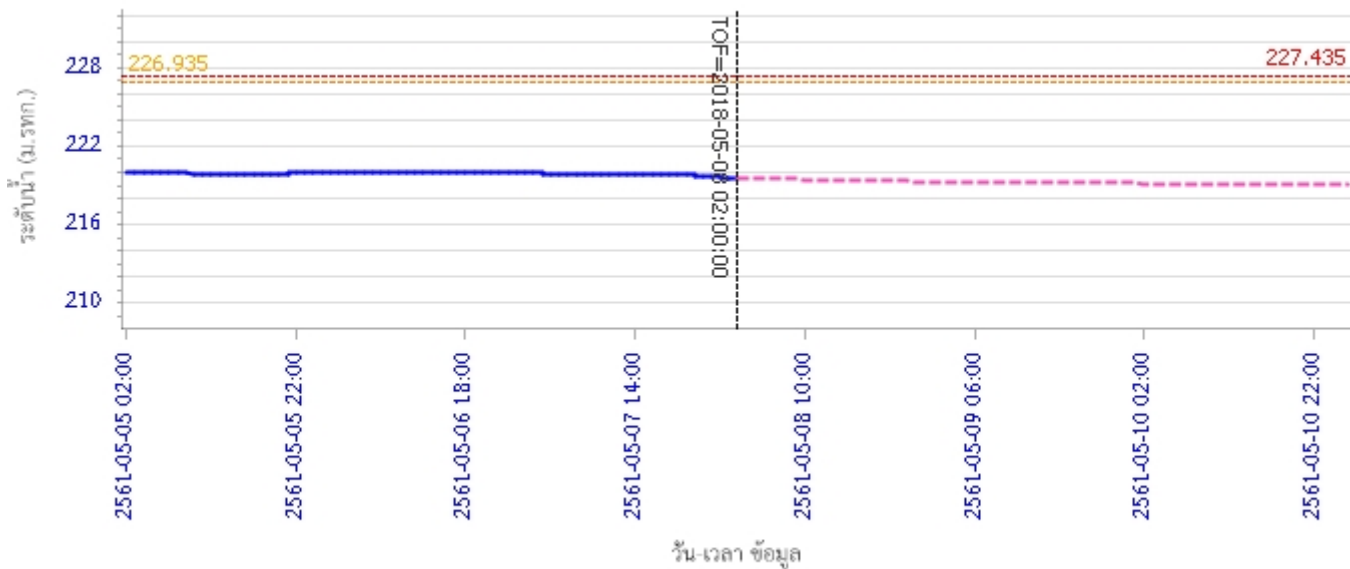

รายงานสถานการณ์น้ำลุ่มน้ำวัง วันที่ 8 พฤษภาคม 2561

ผลการคำนวณระดับน้ำ สถานี 070113T แม่น้ำวังที่ จ.ลำปาง ต.เวียงเหนือ อ.เมืองลำปาง จ.ลำปาง