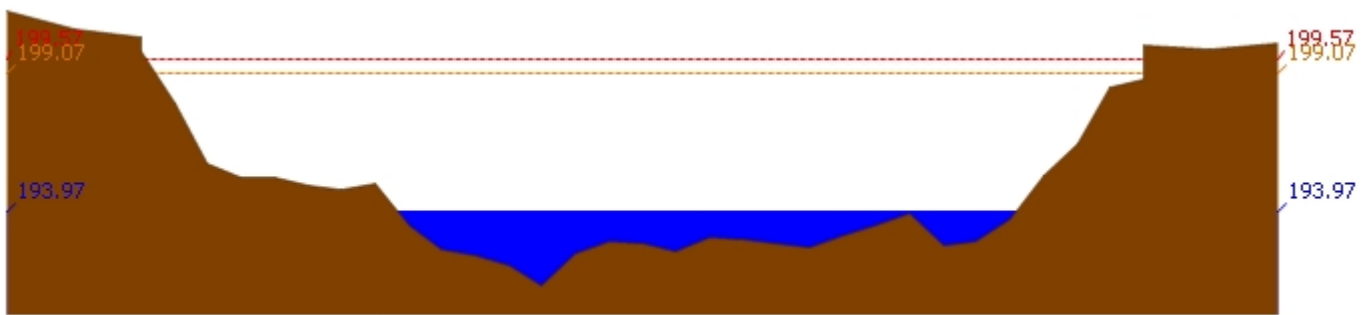

สถานี 070111T แม่บ้านวังที่บ้านเป็นโปงชัย ต.บ้านเสา อ.แจ้ห่ม จ.ลำปาง ระดับน้ำ 283.76 ม.รทก.

สถานี 070403T น้ำแม่คู่ที่บ้านแค้ ต.บ้านเป้า อ.เมืองลำปาง จ.ลำปาง ระดับน้ำ 247.48 ม.รทก.

สถานี 070703T น้ำแม่ตำที่บ้านนาบอน ต.ทุ่งงาม อ.เสริมงาม จ.ลำปาง ระดับน้ำ 221.86 ม.รทก.

รายงานสถานการณ์น้ำลุ่มน้ำวัง วันที่ 8 พฤษภาคม 2561

สถานี 070115T น้ำแม่วังที่บ้านอ้อ ต.แม่กัวะ อ.สบปราบ จ.ลำปาง ระดับน้ำ 193.97 ม.รทก.

4) ผลการวิเคราะห์สถานการณ์น้ำ

ผลการคำนวณระดับน้ำ สถานี 070110T แม่น้ำวังที่ อ.วังเหนือ ต.วังเหนือ อ.วังเหนือ จ.ลำปาง