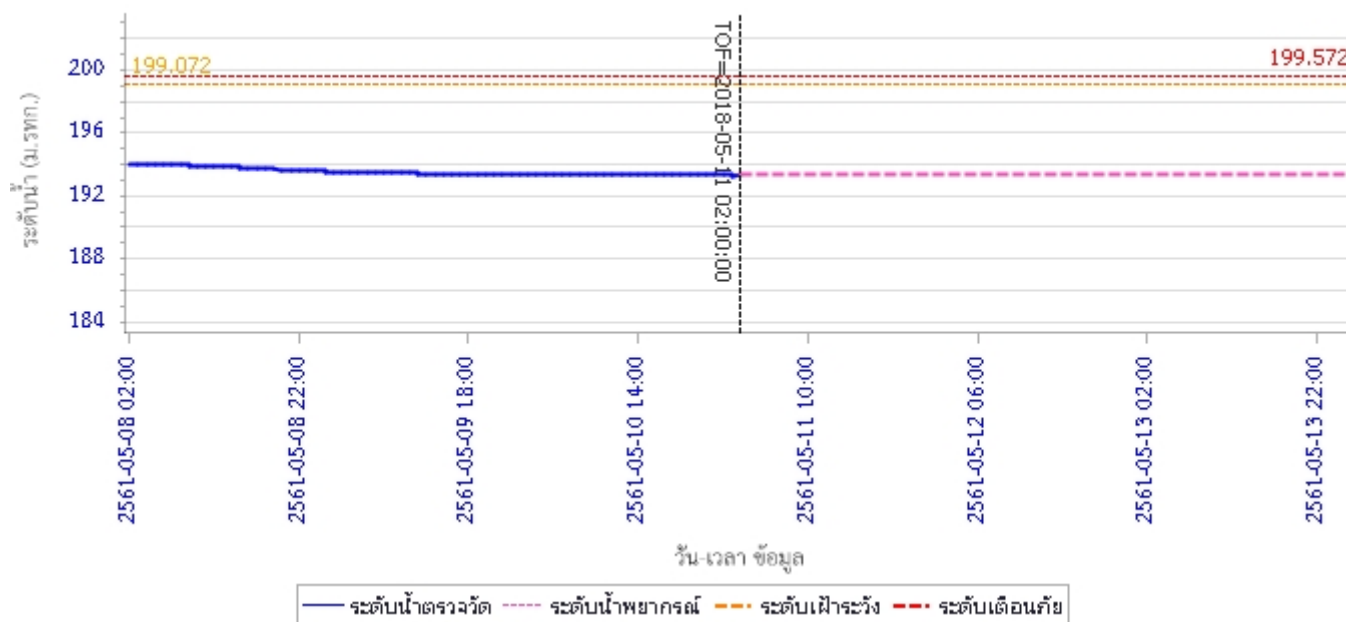

รายงานสถานการณ์น้ำลุ่มน้ำวัง วันที่ 11 พฤษภาคม 2561

ผลการคำนวณระดับน้ำ สถานี 070115T น้ำแม่วังที่บ้านอ้อ ต.แม่กัวะ อ.สบปราบ จ.ลำปาง

5) สรุปสถานการณ์น้ำ

สถานการณ์ในลุ่มน้ำวัง อยู่ในภาวะปกติ