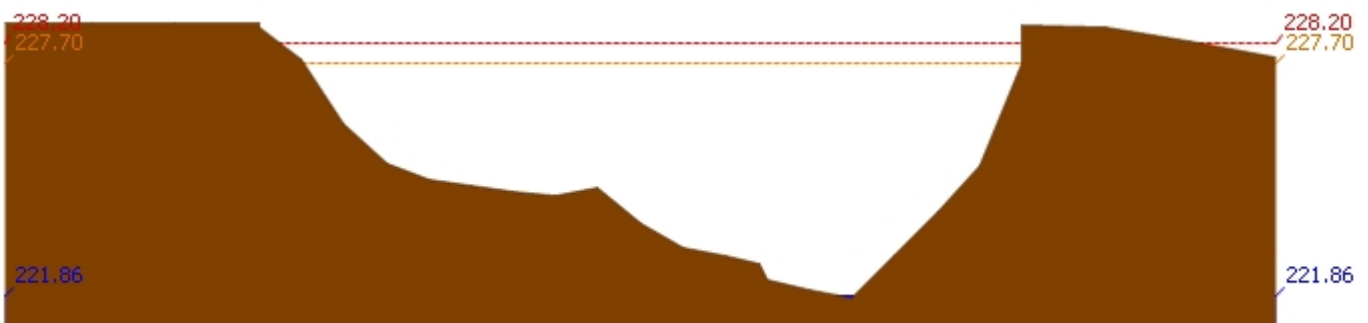

## รายงานสถานการณ์น้ำลุ่มน้ำวัง วันที่ 11 พฤษภาคม 2561

สถานี 070604T น้ำแม่จางที่บ้านสุโหมไชยมงคล ต.หัวเสือ อ.แม่ทะ จ.ลำปาง ระดับน้ำ 258.85 ม.รทก.

สถานี 070111T แม่บ้านวังที่บ้านแปงโปงชัย ต.บ้านเสา อ.แจ้ห่ม จ.ลำปาง ระดับน้ำ 283.80 ม.รทก.

สถานี 070403T น้ำแม่คู่ที่บ้านแค้ ต.บ้านเป้า อ.เมืองลำปาง จ.ลำปาง ระดับน้ำ 247.94 ม.รทก.

สถานี 070703T น้ำแม่ตำที่บ้านนาบอน ต.ทุ่งงาม อ.เสริมงาม จ.ลำปาง ระดับน้ำ 221.86 ม.รทก.