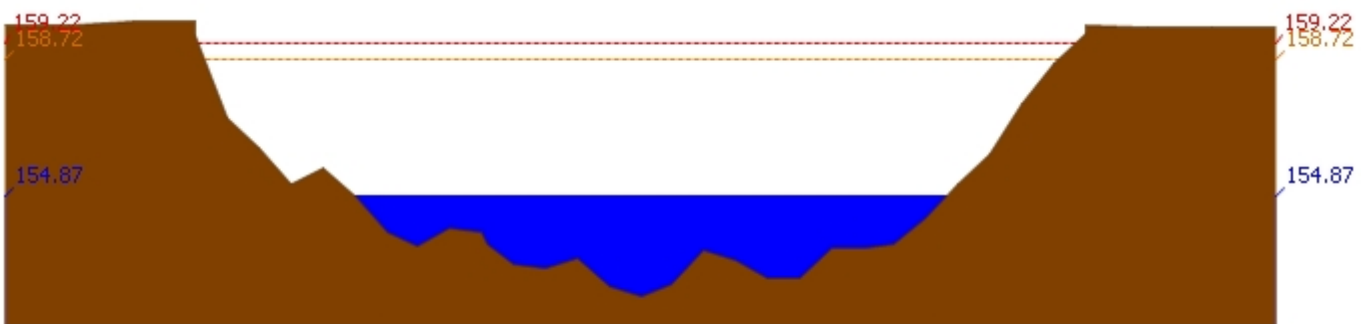

สถานี 070117T แม่น้ำวังที่เทศบาลตำบลแม่ปู ต.แม่ปู อ.แม่พริก จ.ลำปาง ระดับน้ำ 154.87 ม.รทก.