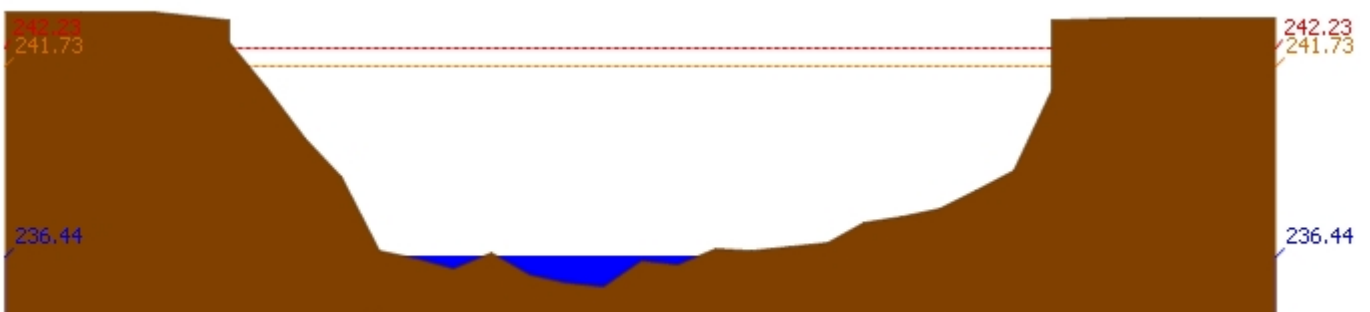

สถานี 070114T แม่น้ำวังที่บ้านปงชัย ต.บ้านเสด็จ อ.เมืองลำปาง จ.ลำปาง ระดับน้ำ 236.44 ม.รทก.