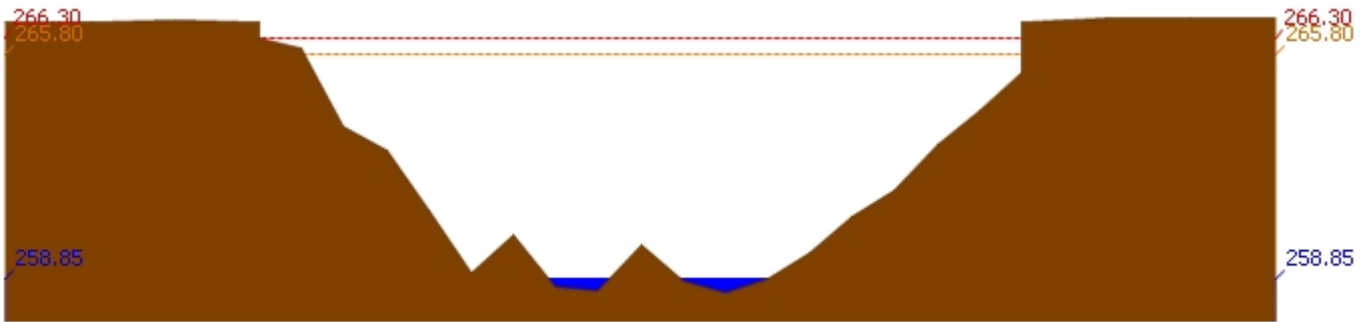

รายงานสถานการณ์น้ำลุ่มน้ำวัง วันที่ 11 พฤษภาคม 2561

สถานี 070604T น้ำแม่จางที่บ้านสุโหมไชยมงคล ต.หัวเสือ อ.แม่ทะ จ.ลำปาง ระดับน้ำ 258.85 ม.รทก.