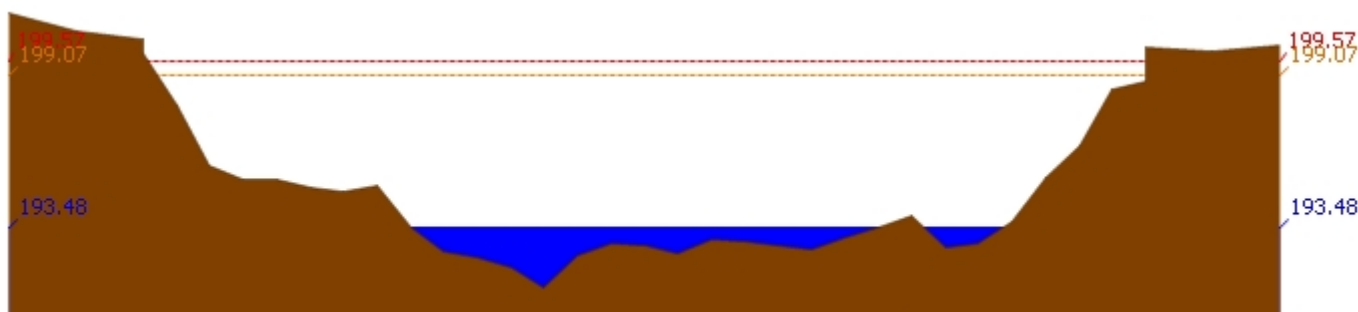

รายงานสถานการณ์น้ำลุ่มน้ำวัง วันที่ 11 พฤษภาคม 2561

สถานี 070115T น้ำแม่วังที่บ้านอ้อ ต.แม่แก้ว อ.สบปราบ จ.ลำปาง ระดับน้ำ 193.48 ม.รทก.