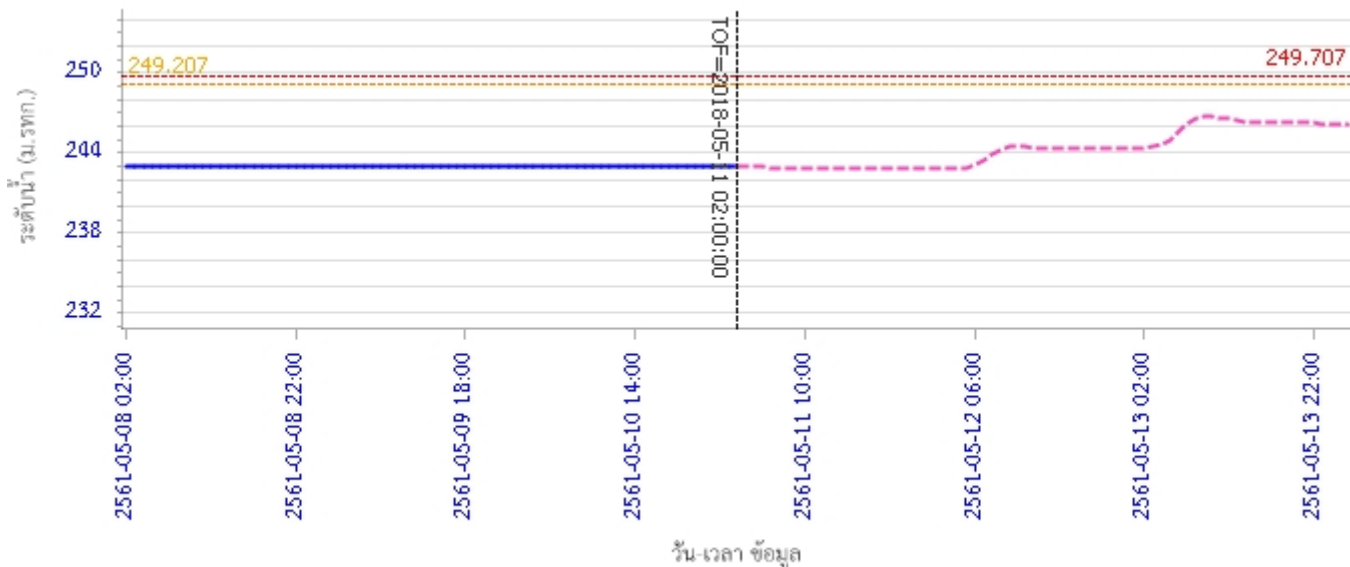

รายงานสถานการณ์น้ำลุ่มน้ำวัง วันที่ 11 พฤษภาคม 2561

ผลการคำนวณระดับน้ำ สถานี 070112T แม่น้ำวังที่บ้านบุญนาค ต.บุญนาคพัฒนา อ.เมืองลำปาง จ.ลำปาง