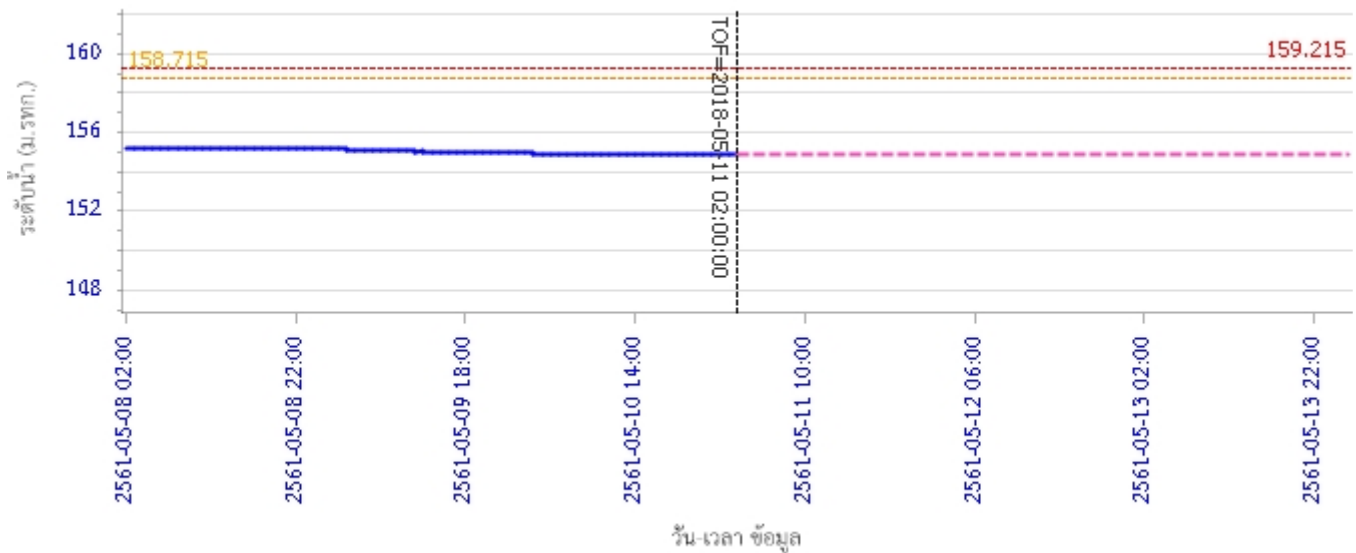

รายงานสถานการณ์น้ำลุ่มน้ำวัง วันที่ 11 พฤษภาคม 2561

ผลการคำนวณระดับน้ำ สถานี 070117T แม่น้ำวังที่เทศบาลตำบลแม่ปู้ ต.แม่ปู้ อ.แม่พริก จ.ลำปาง