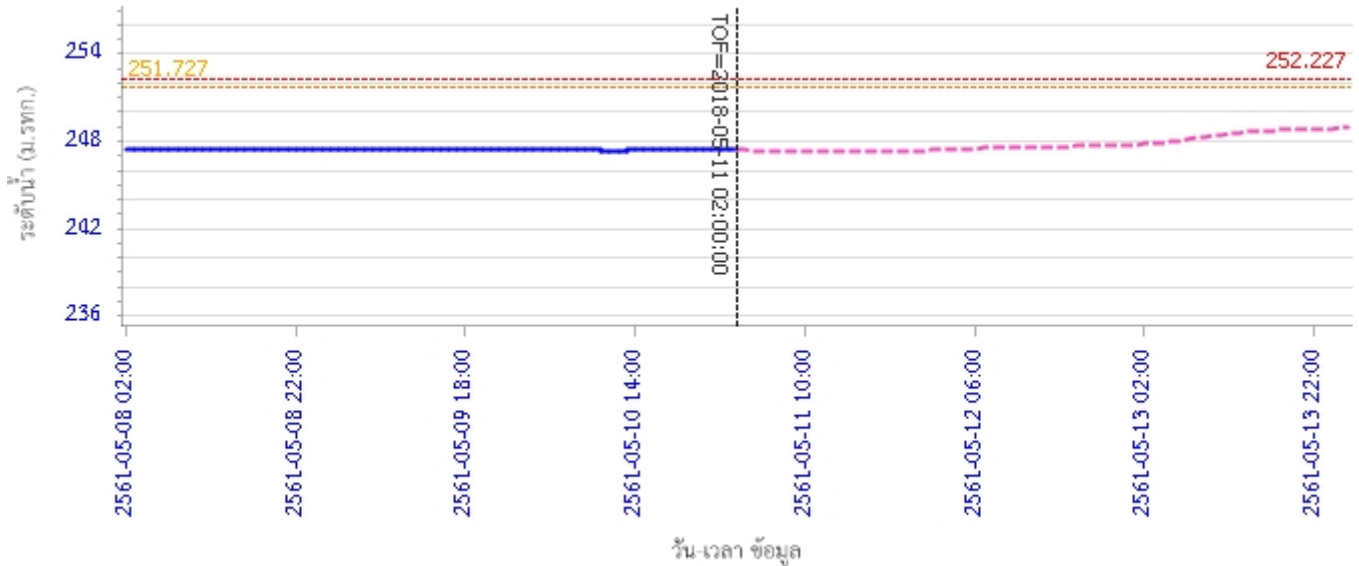

รายงานสถานการณ์น้ำลุ่มน้ำวัง วันที่ 11 พฤษภาคม 2561

ผลการคำนวณระดับน้ำ สถานี 070403T น้ำแม่ค้อยที่บ้านแค ต.บ้านเป่า อ.เมืองลำปาง จ.ลำปาง