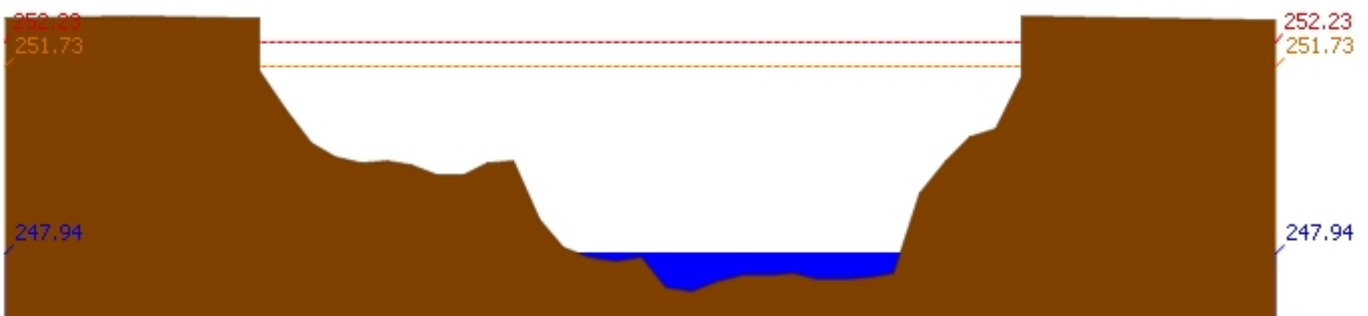

สถานี 070117T แม่น้ำวังที่เทศบาลตำบลแม่ปู ต.แม่ปู อ.แม่พริก จ.ลำปาง ระดับน้ำ 154.87 ม.รทก.

สถานี 070118T แม่น้ำวังที่บ้านแม่สลิด ต.แม่สลิด อ.บ้านตาก จ.ตาก ระดับน้ำ 128.05 ม.รทก.

## รายงานสถานการณ์น้ำลุ่มน้ำวัง วันที่ 11 พฤษภาคม 2561

สถานี 070604T น้ำแม่จางที่บ้านสุโหมไชยมงคล ต.หัวเสือ อ.แม่ทะ จ.ลำปาง ระดับน้ำ 258.85 ม.รทก.

สถานี 070111T แม่บ้านวังที่บ้านแปงโปงชัย ต.บ้านเสา อ.แจ้ห่ม จ.ลำปาง ระดับน้ำ 283.80 ม.รทก.