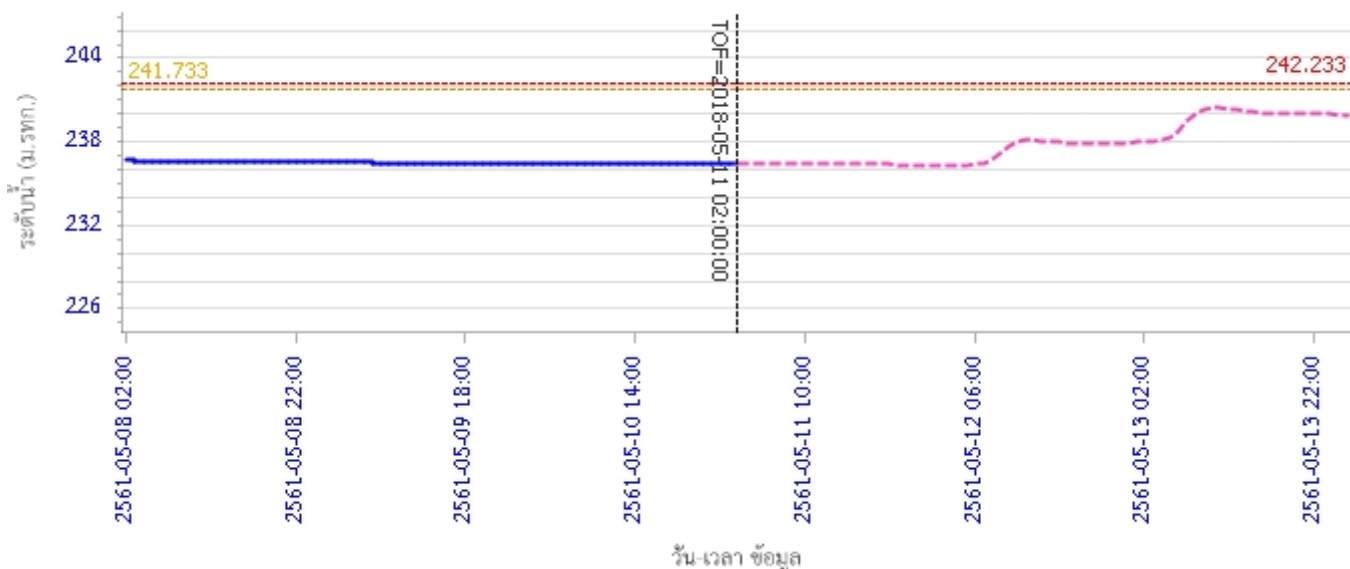

ผลการคำนวณระดับน้ำ สถานี 070114T แม่น้ำวังที่บ้านปางชัย ต.บ้านเสด็จ อ.เมืองลำปาง จ.ลำปาง