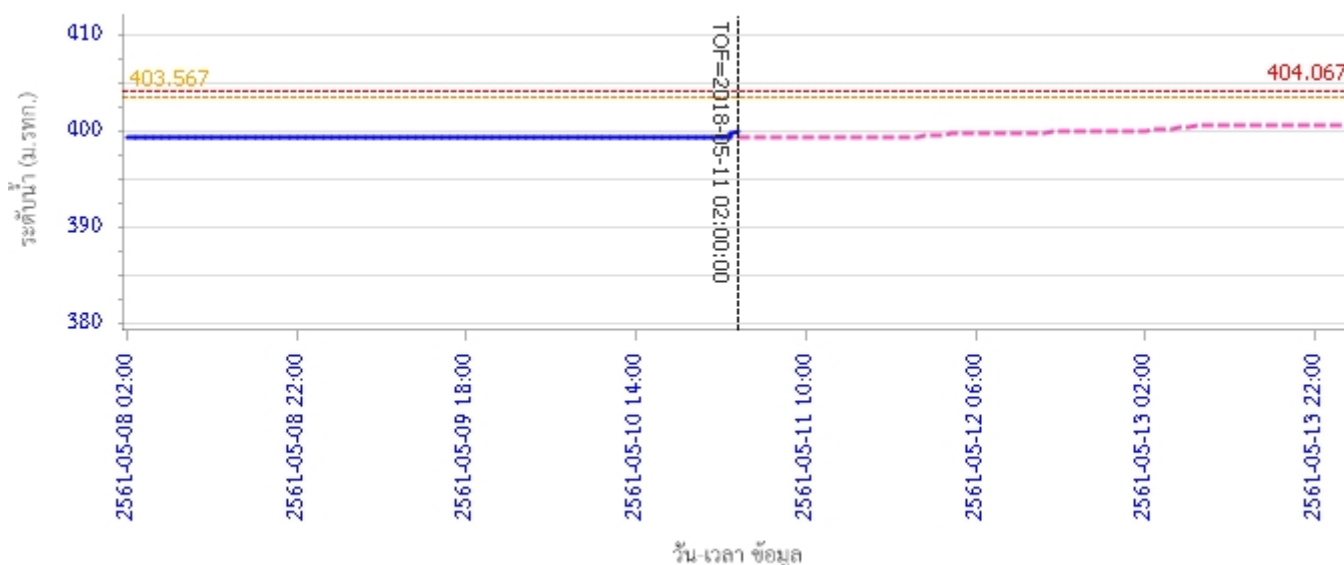

4) ผลการวิเคราะห์สถานการณ์น้ำ

ผลการคำนวณระดับน้ำ สถานี 070110T แม่น้ำวังที่ อ.วังเหนือ ต.วังเหนือ อ.วังเหนือ จ.ลำปาง