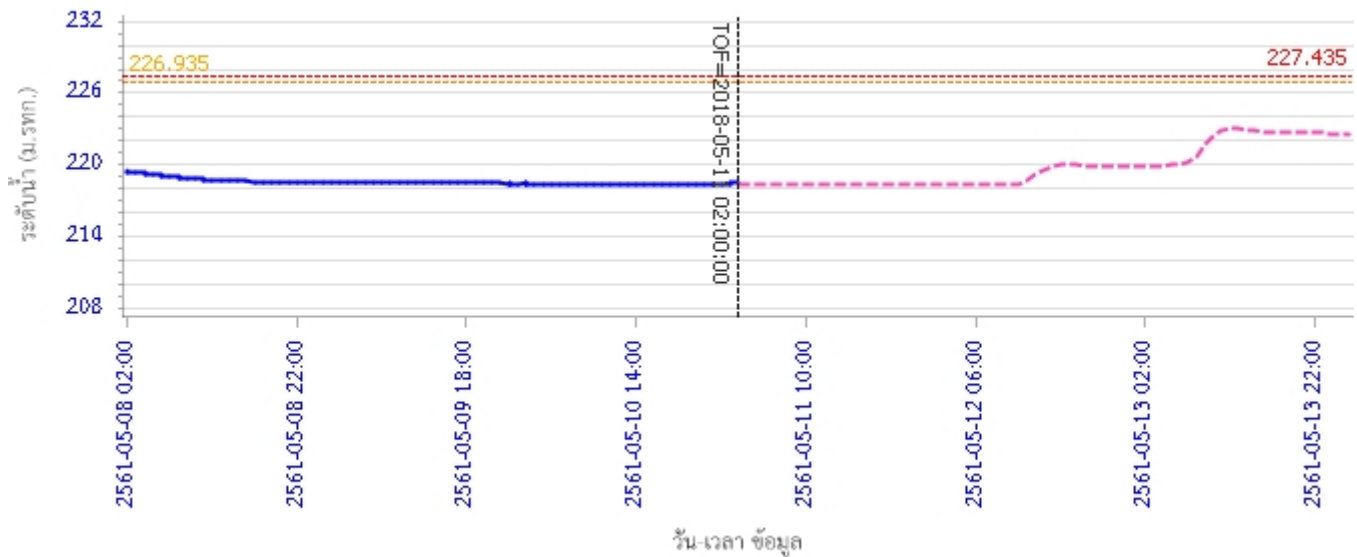

รายงานสถานการณ์น้ำลุ่มน้ำวัง วันที่ 11 พฤษภาคม 2561

ผลการคำนวณระดับน้ำ สถานี 070113T แม่น้ำวังที่ จ.ลำปาง ต.เวียงเหนือ อ.เมืองลำปาง จ.ลำปาง