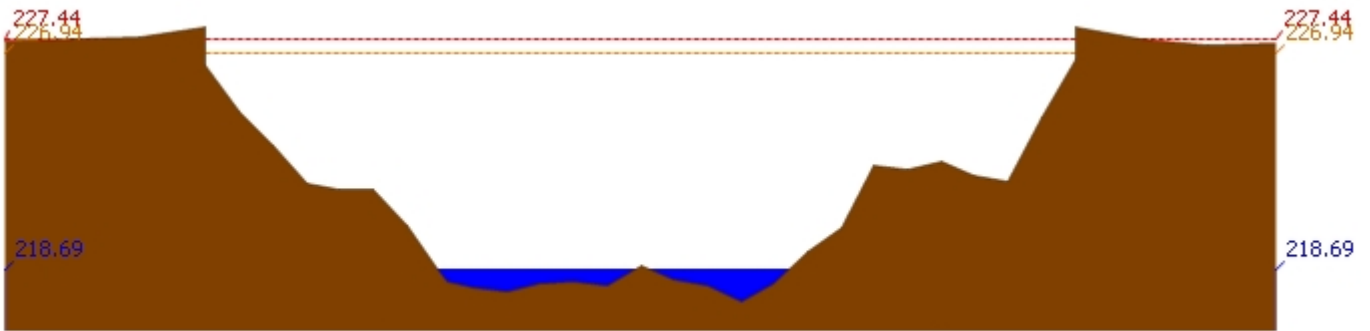

รายงานสถานการณ์น้ำลุ่มน้ำวัง วันที่ 11 พฤษภาคม 2561

สถานี 070113T แม่น้ำวังที่ จ.ลำปาง ต.เวียงเหนือ อ.เมืองลำปาง จ.ลำปาง ระดับน้ำ 218.69 ม.รทก.