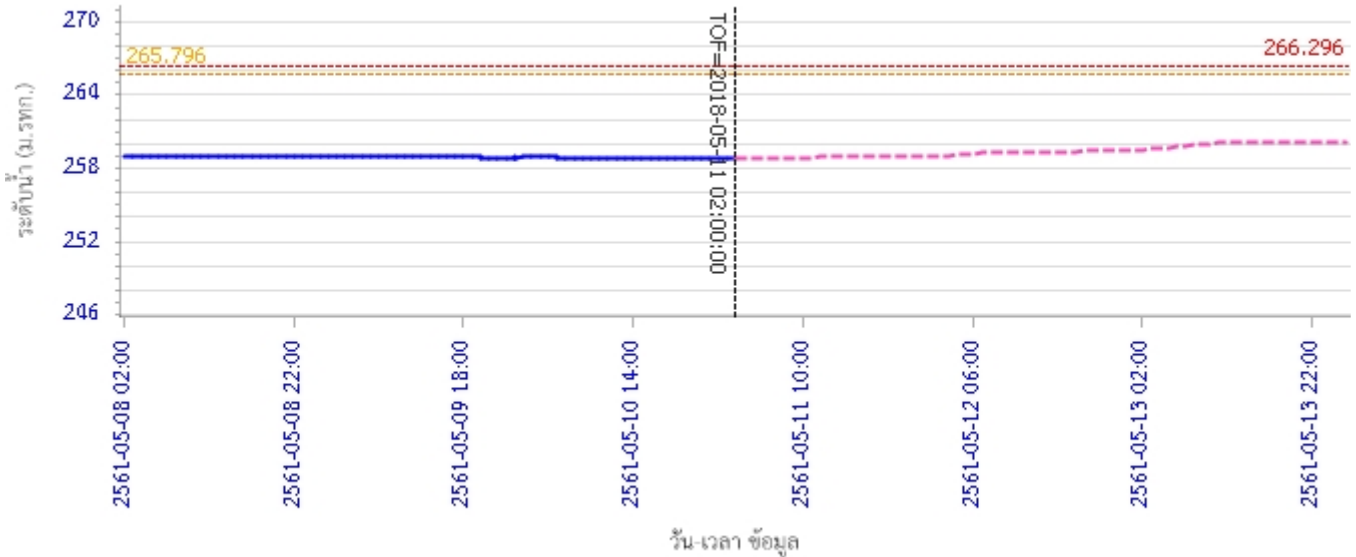

รายงานสถานการณ์น้ำลุ่มน้ำวัง วันที่ 11 พฤษภาคม 2561

ผลการคำนวณระดับน้ำ สถานี 070604T น้ำแม่จางที่บ้านสุใหม่ไชยมงคล ต.หัวเสือ อ.แม่ทะ จ.ลำปาง