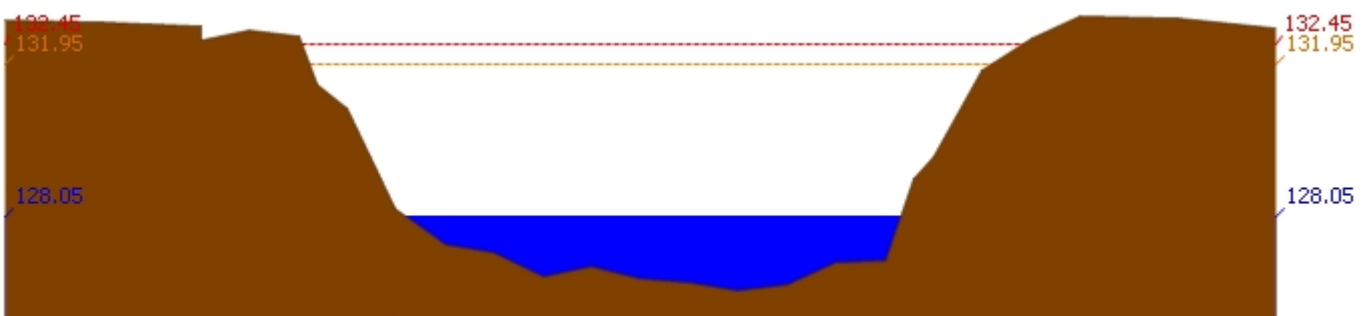

สถานี 070118T แม่น้ำวังที่บ้านแม่สลิด ต.แม่สลิด อ.บ้านตาก จ.ตาก ระดับน้ำ 128.05 ม.รทก.