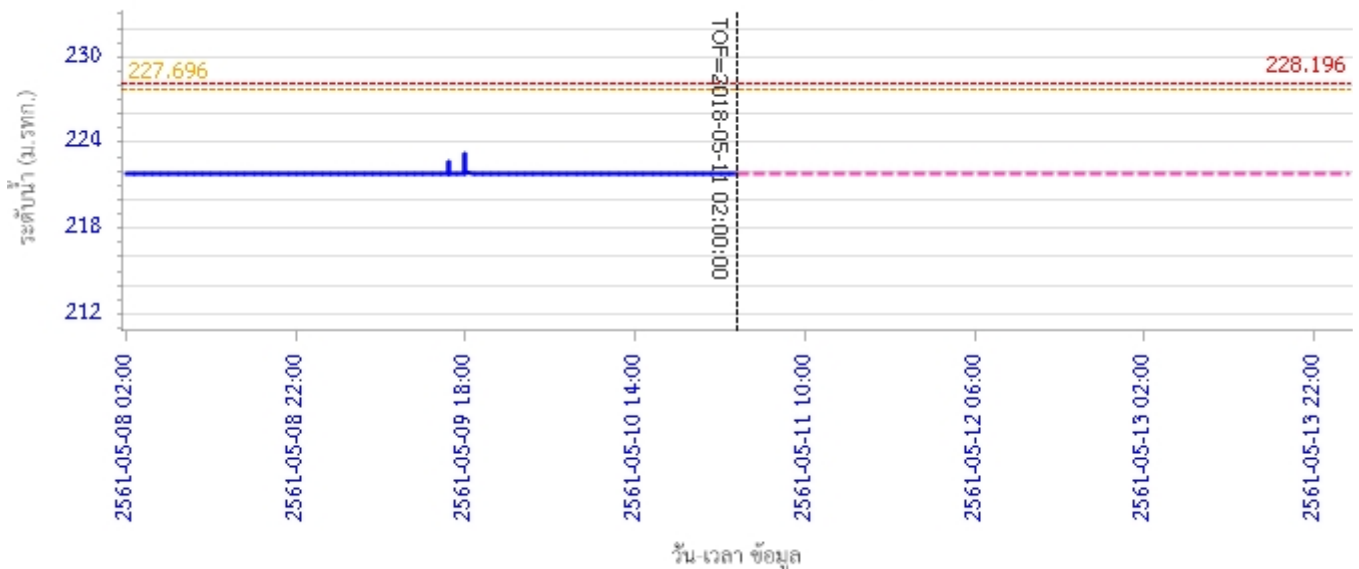

ผลการคำนวณระดับน้ำ สถานี 070703T น้ำแม่ต้าที่บ้านนาบอน ต.ทุ่งงาม อ.เสริมงาม จ.ลำปาง