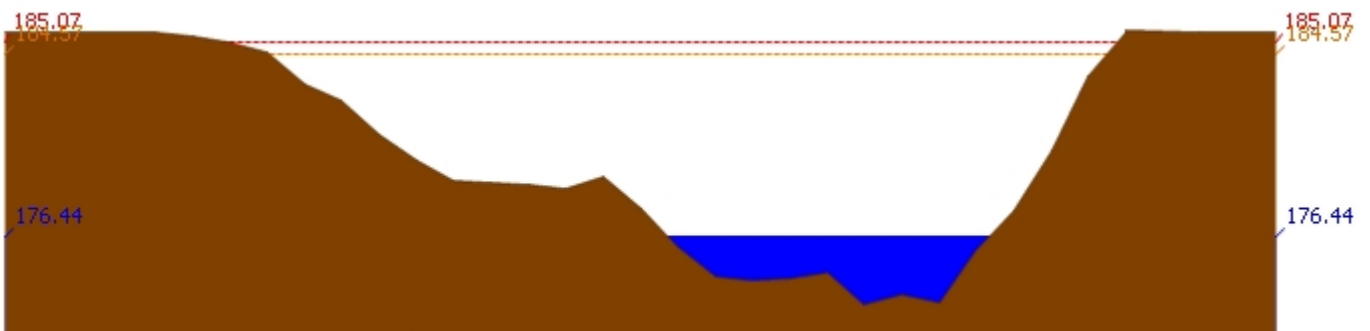

สถานี 070116T แม่น้ำวังที่บ้านแม่เตี๊ยะ ต.แม่ถอด อ.เถิน จ.ลำปาง ระดับน้ำ 176.44 ม.รทก.