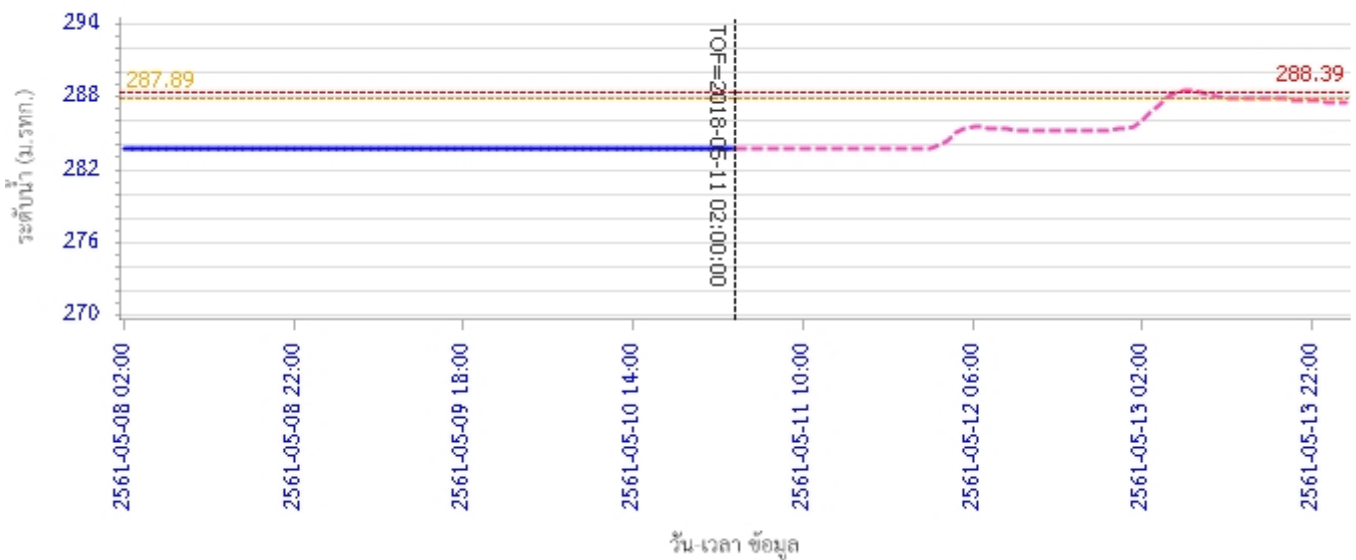

ผลการคำนวณระดับน้ำ สถานี 070111T แม่น้ำวังที่บ้านแป้นโป่งชัย ต.บ้านเสา อ.แจ้ห่ม จ.ลำปาง