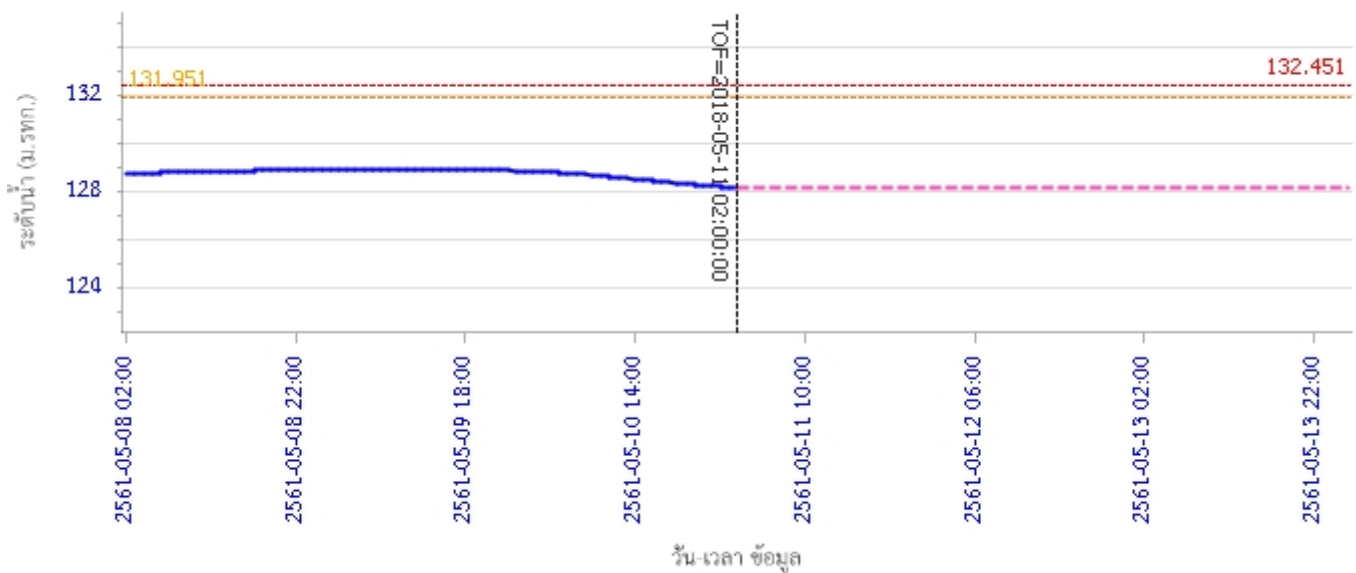

ผลการคำนวณระดับน้ำ สถานี 070118T แม่น้ำวังที่บ้านแม่สลิด ต.แม่สลิด อ.บ้านตาก จ.ตาก