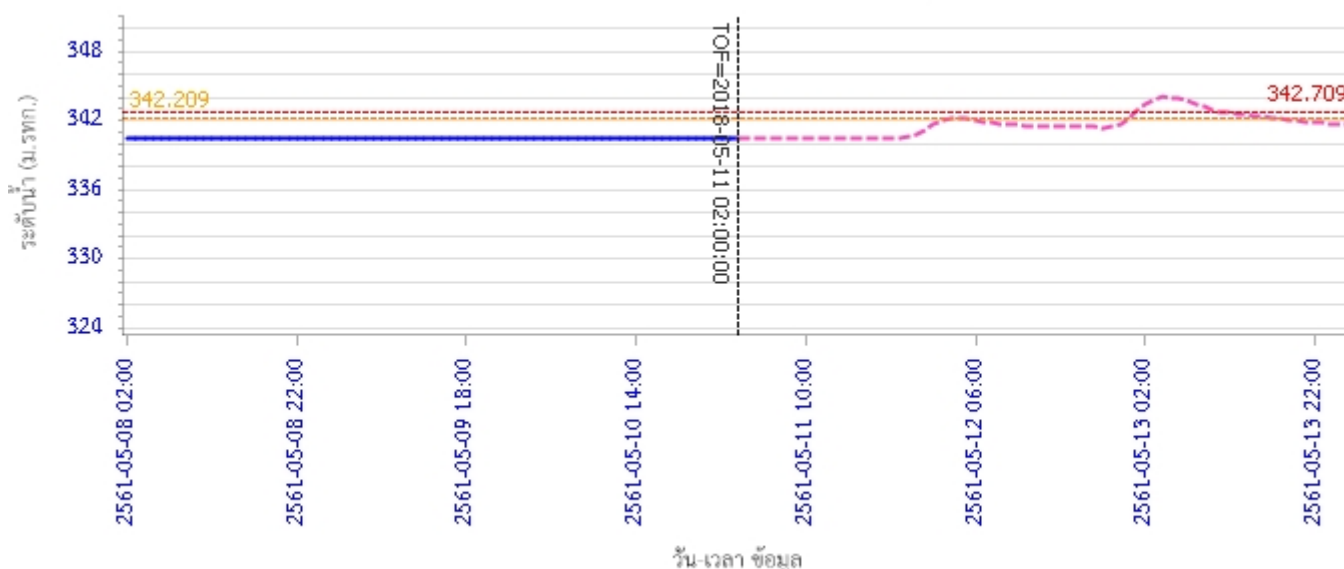

## รายงานสถานการณ์น้ำลุ่มน้ำวัง วันที่ 11 พฤษภาคม 2561

สถานี 070115T น้ำแม่วังที่บ้านอ้อ ต.แม่แก้ว อ.สบปราบ จ.ลำปาง ระดับน้ำ 193.48 ม.รทก.

### 4) ผลการวิเคราะห์สถานการณ์น้ำ

ผลการคำนวณระดับน้ำ สถานี 070110T แม่น้ำวังที่ อ.วังเหนือ ต.วังเหนือ อ.วังเหนือ จ.ลำปาง

ผลการคำนวณระดับน้ำ สถานี 070304T น้ำแม่สอยที่บ้านหนองกอก ต.แม่สวก อ.แจ้ห่ม จ.ลำปาง