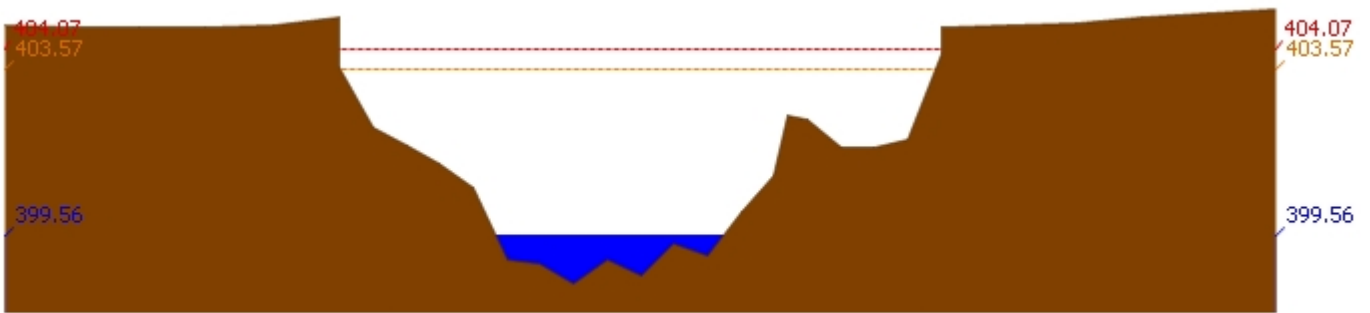

รายงานสถานการณ์น้ำลุ่มน้ำวัง วันที่ 11 พฤษภาคม 2561

สถานี 070110T แม่น้ำวังที่ อ.วังเหนือ ต.วังเหนือ อ.วังเหนือ จ.ลำปาง ระดับน้ำ 399.56 ม.รทก.