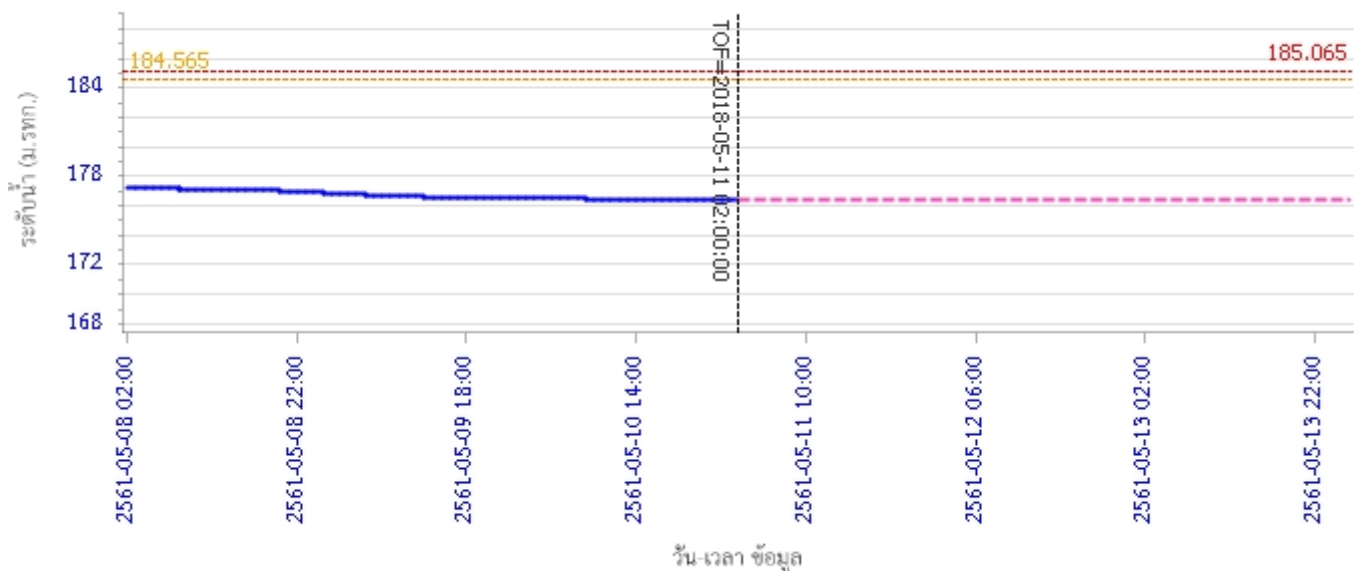

ผลการคำนวณระดับน้ำ สถานี 070116T แม่น้ำวังที่บ้านแม่เตี๊ยะ ต.แม่ถอด อ.เถิน จ.ลำปาง