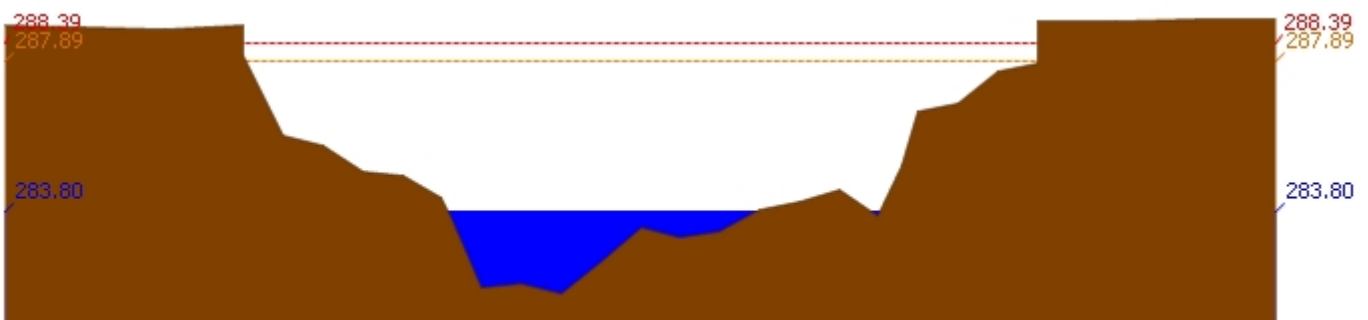

สถานี 070117T แม่น้ำวังที่เทศบาลตำบลแม่ปู ต.แม่ปู อ.แม่พริก จ.ลำปาง ระดับน้ำ 154.87 ม.รทก.

สถานี 070118T แม่น้ำวังที่บ้านแม่สลิด ต.แม่สลิด อ.บ้านตาก จ.ตาก ระดับน้ำ 128.05 ม.รทก.

## รายงานสถานการณ์น้ำลุ่มน้ำวัง วันที่ 11 พฤษภาคม 2561

สถานี 070604T น้ำแม่จางที่บ้านสุโหมไชยมงคล ต.หัวเสือ อ.แม่ทะ จ.ลำปาง ระดับน้ำ 258.85 ม.รทก.

สถานี 070111T แม่บ้านวังที่บ้านแปงโปงชัย ต.บ้านเสา อ.แจ้ห่ม จ.ลำปาง ระดับน้ำ 283.80 ม.รทก.