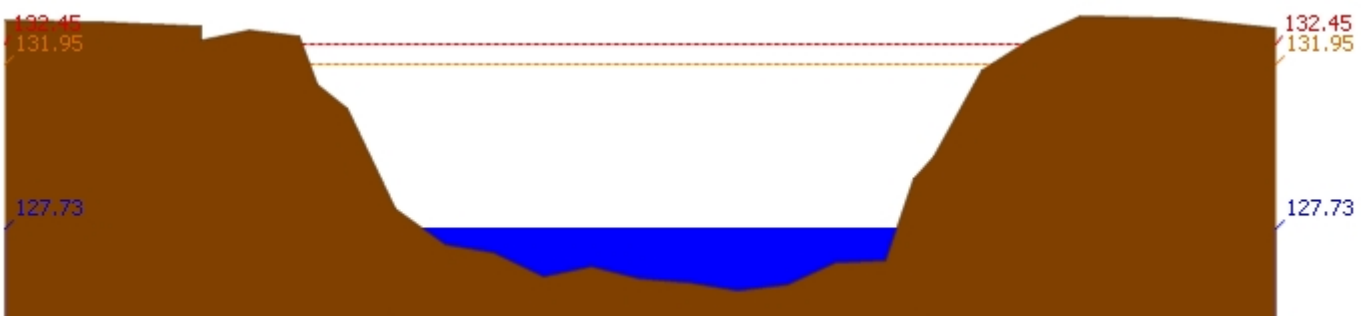

สถานี 070118T แม่น้ำวังที่บ้านแม่สลิด ต.แม่สลิด อ.บ้านตาก จ.ตาก ระดับน้ำ 127.73 ม.รทก.