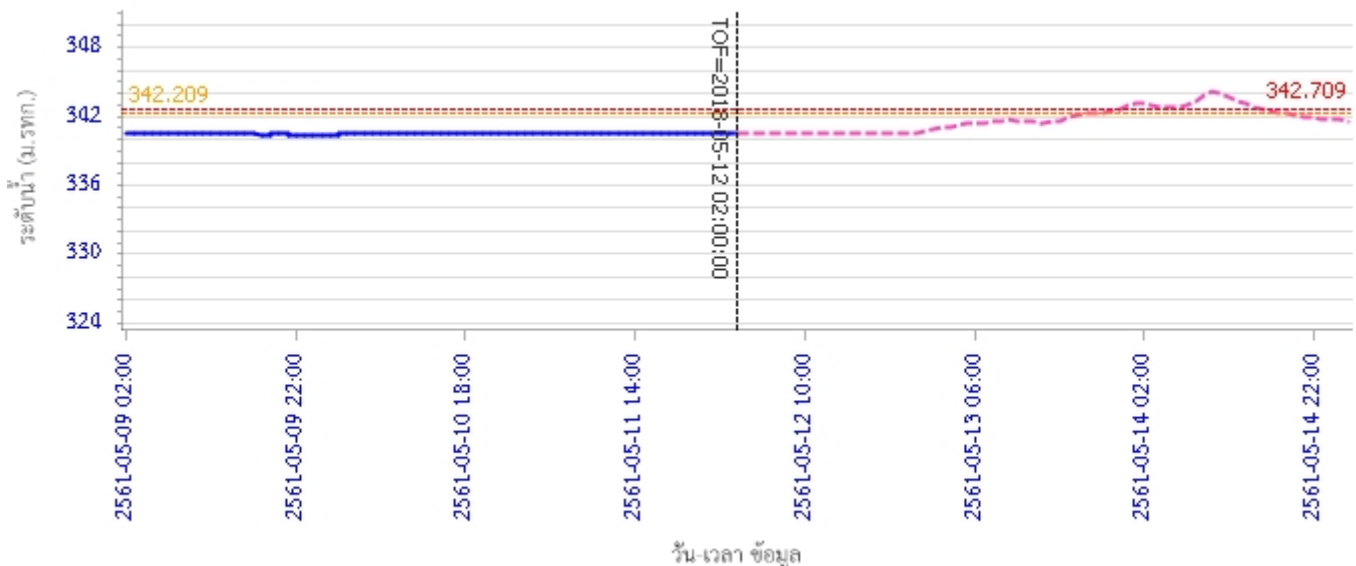

ผลการคำนวณระดับน้ำ สถานี 070304T น้ำแม่สอยที่บ้านหนองกอก ต.แม่สุก อ.แจ้ห่ม จ.ลำปาง