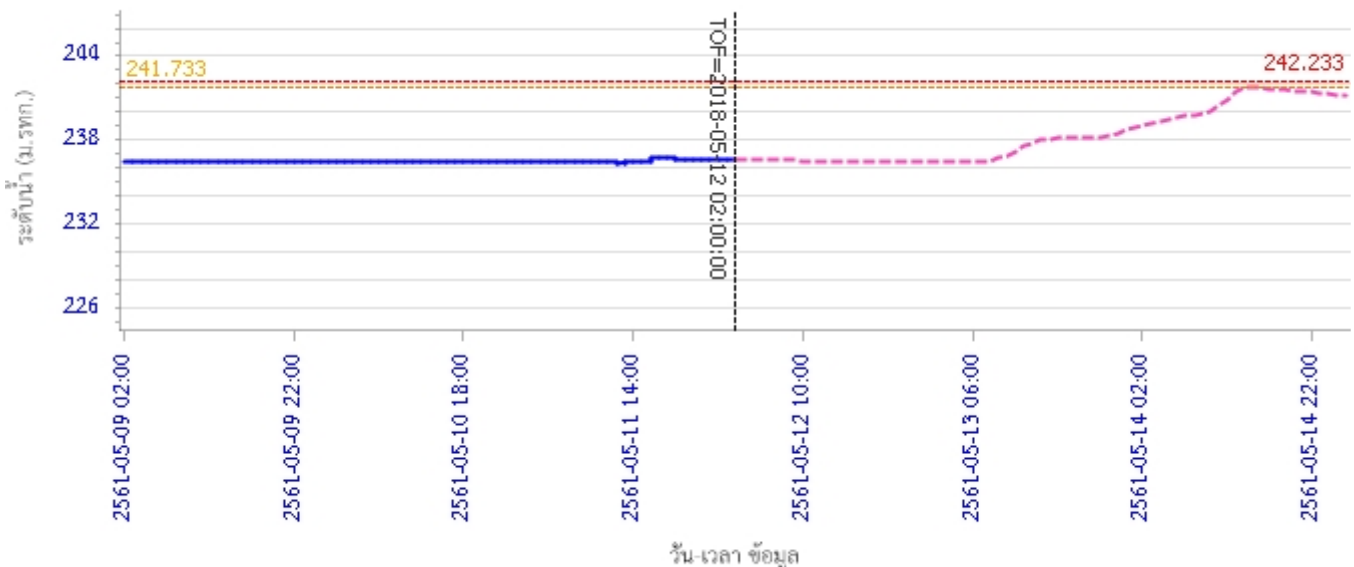

ผลการคำนวณระดับน้ำ สถานี 070114T แม่น้ำวังที่บ้านปงชัย ต.บ้านเสด็จ อ.เมืองลำปาง จ.ลำปาง