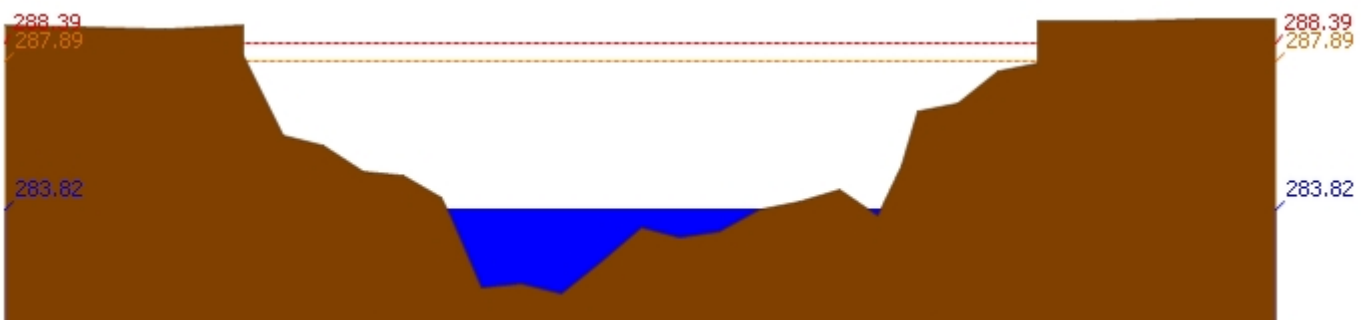

สถานี 070113T แม่น้ำวังที่ จ.ลำปาง ต.เวียงเหนือ อ.เมืองลำปาง จ.ลำปาง ระดับน้ำ 218.83 ม.รทก.

สถานี 070116T แม่น้ำวังที่บ้านแม่เตี๊ยะ ต.แม่ถอด อ.เถิน จ.ลำปาง ระดับน้ำ 176.70 ม.รทก.

สถานี 070117T แม่น้ำวังที่เทศบาลตำบลแม่ปู๋ ต.แม่ปู๋ อ.แม่พริก จ.ลำปาง ระดับน้ำ 154.91 ม.รทก.

สถานี 070118T แม่น้ำวังที่บ้านแม่สลิด ต.แม่สลิด อ.บ้านตาก จ.ตาก ระดับน้ำ 127.73 ม.รทก.

รายงานสถานการณ์น้ำลุ่มน้ำวัง วันที่ 12 พฤษภาคม 2561

สถานี 070604T น้ำแม่จางที่บ้านสุโหมไชยมงคล ต.หัวเสือ อ.แม่ทะ จ.ลำปาง ระดับน้ำ 259.11 ม.รทก.