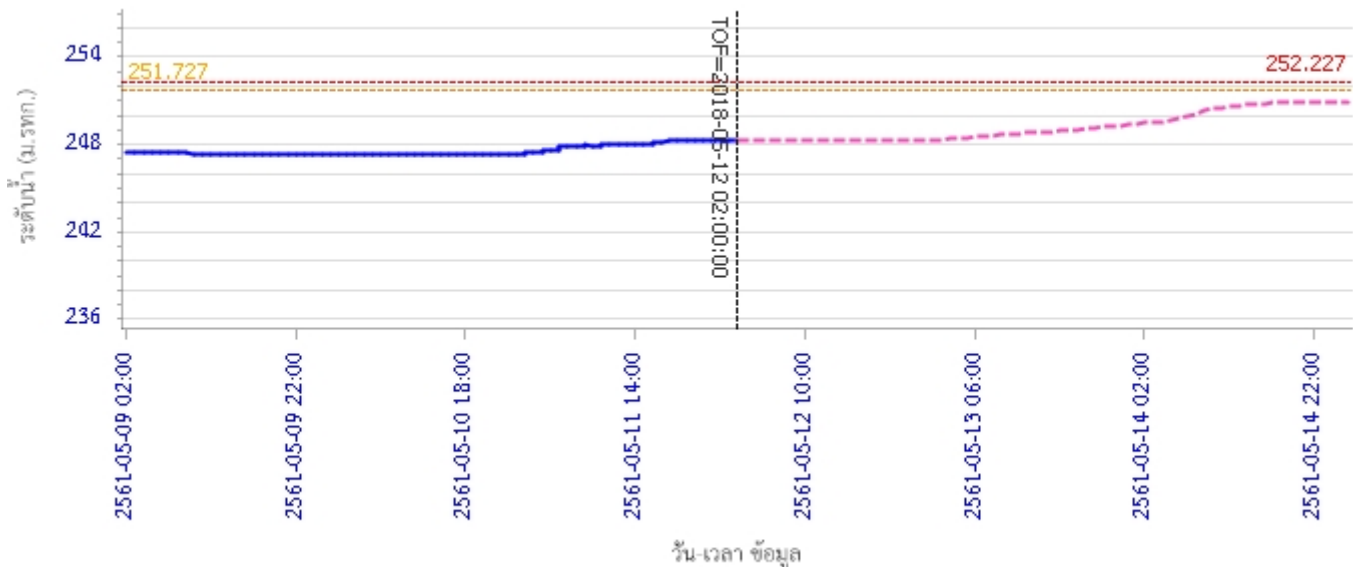

รายงานสถานการณ์น้ำลุ่มน้ำวัง วันที่ 12 พฤษภาคม 2561

ผลการคำนวณระดับน้ำ สถานี 070403T น้ำแม่ค้อยที่บ้านแค ต.บ้านเป่า อ.เมืองลำปาง จ.ลำปาง