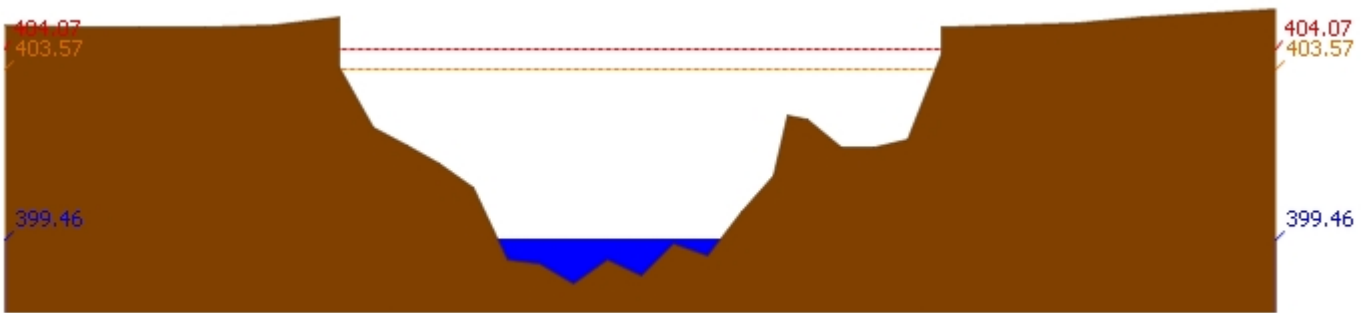

รายงานสถานการณ์น้ำลุ่มน้ำวัง วันที่ 12 พฤษภาคม 2561

สถานี 070110T แม่น้ำวังที่ อ.วังเหนือ ต.วังเหนือ อ.วังเหนือ จ.ลำปาง ระดับน้ำ 399.46 ม.รทก.