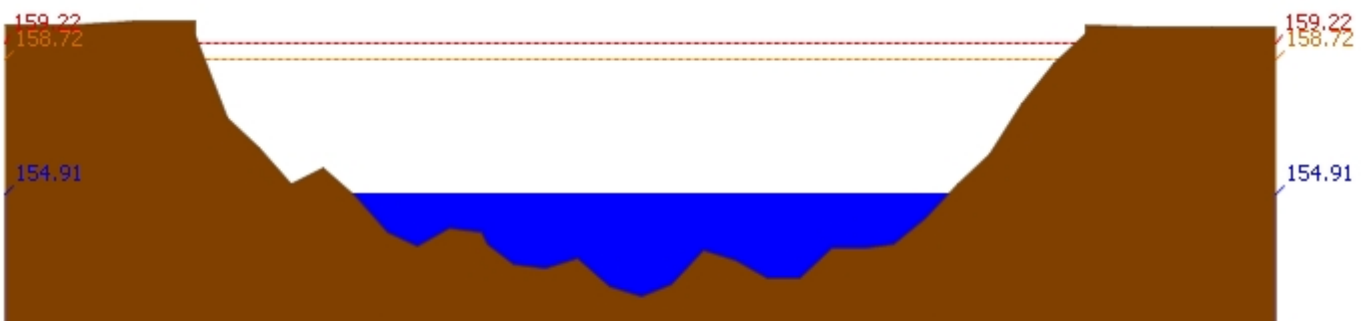

สถานี 070117T แม่น้ำวังที่เทศบาลตำบลแม่ปู๋ ต.แม่ปู๋ อ.แม่พริก จ.ลำปาง ระดับน้ำ 154.91 ม.รทก.