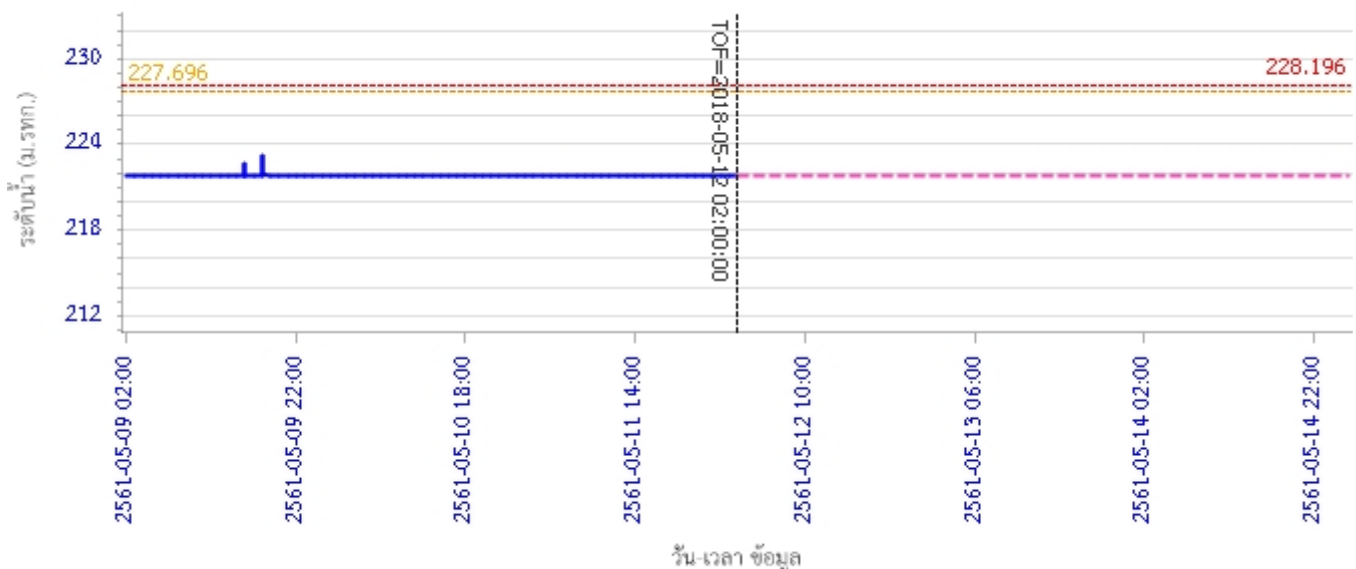

ผลการคำนวณระดับน้ำ สถานี 070703T น้ำแม่ต้าที่บ้านนาบอน ต.ทุ่งงาม อ.เสริมงาม จ.ลำปาง