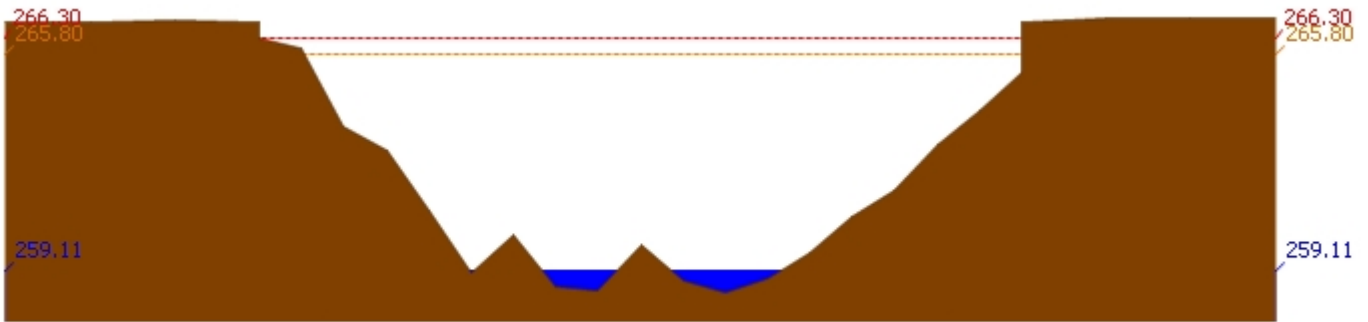

รายงานสถานการณ์น้ำลุ่มน้ำวัง วันที่ 12 พฤษภาคม 2561

สถานี 070604T น้ำแม่จางที่บ้านสุโหมไชยมงคล ต.หัวเสือ อ.แม่ทะ จ.ลำปาง ระดับน้ำ 259.11 ม.รทก.