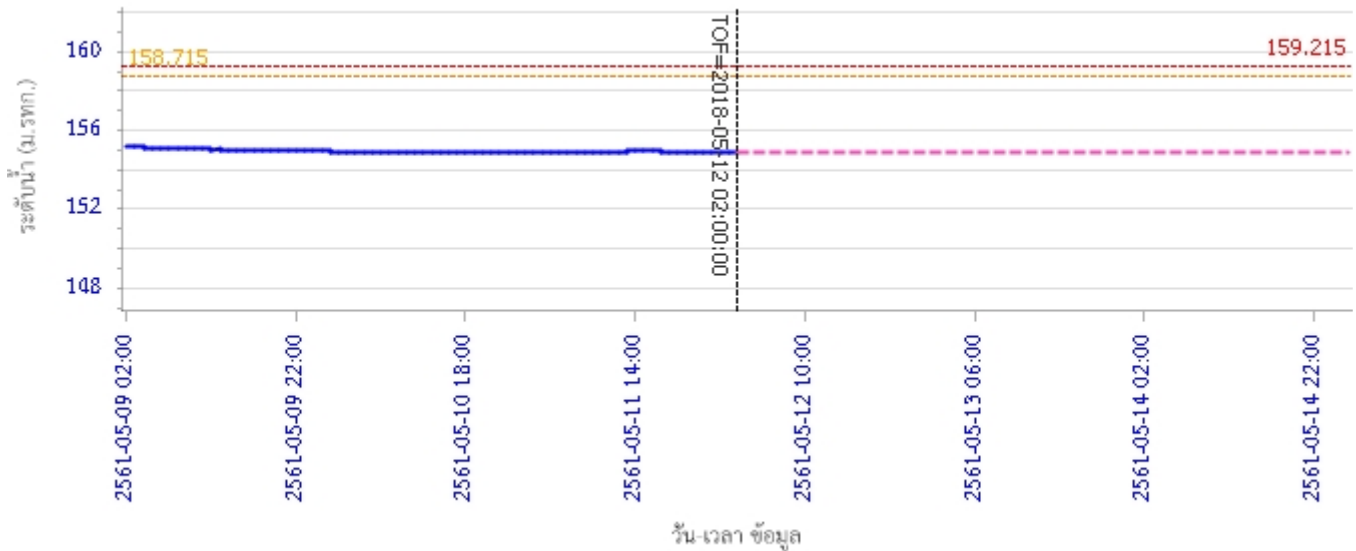

รายงานสถานการณ์น้ำลุ่มน้ำวัง วันที่ 12 พฤษภาคม 2561

ผลการคำนวณระดับน้ำ สถานี 070117T แม่น้ำวังที่เทศบาลตำบลแม่ปู้ ต.แม่ปู้ อ.แม่พริก จ.ลำปาง