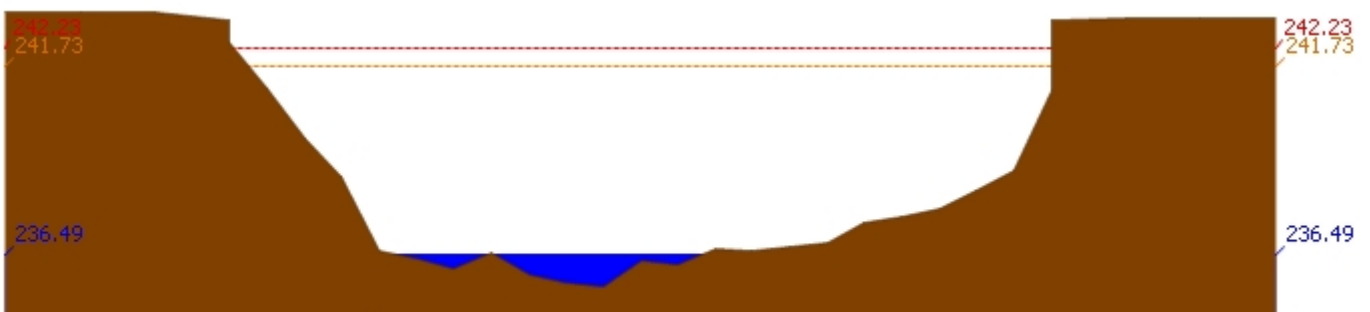

สถานี 070114T แม่น้ำวังที่บ้านปงชัย ต.บ้านเสด็จ อ.เมืองลำปาง จ.ลำปาง ระดับน้ำ 236.49 ม.รทก.