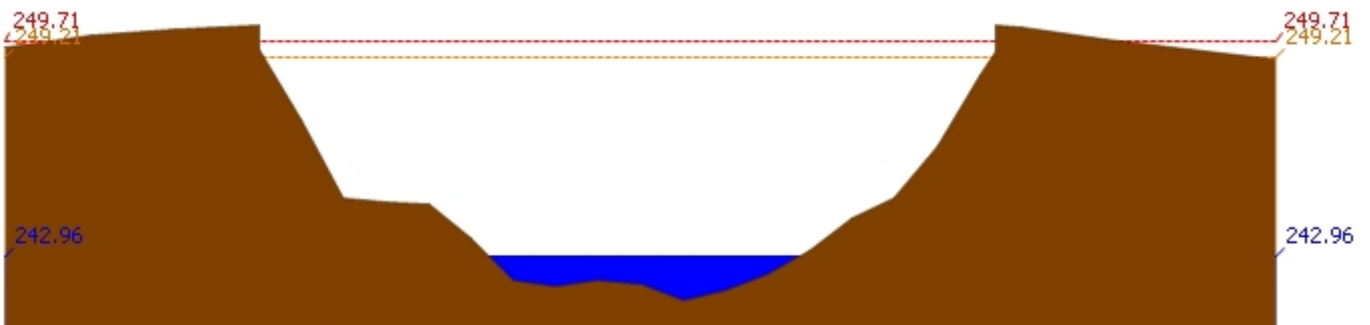

3.1) ระดับน้ำในลำน้ำ

รายงานสถานการณ์น้ำลุ่มน้ำวัง วันที่ 12 พฤษภาคม 2561

สถานี 070110T แม่น้ำวังที่ อ.วังเหนือ ต.วังเหนือ อ.วังเหนือ จ.ลำปาง ระดับน้ำ 399.46 ม.รทก.

สถานี 070304T น้ำแม่สอยที่บ้านหนองกอก ต.แม่สุก อ.แจ้ห่ม จ.ลำปาง ระดับน้ำ 340.50 ม.รทก.