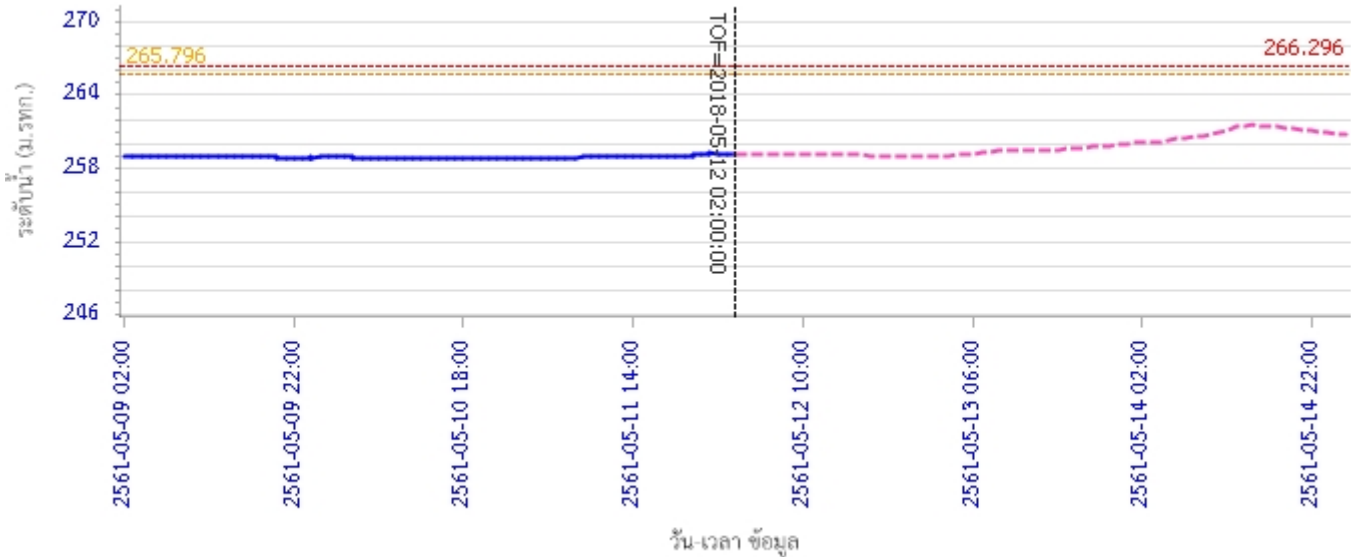

รายงานสถานการณ์น้ำลุ่มน้ำวัง วันที่ 12 พฤษภาคม 2561

ผลการคำนวณระดับน้ำ สถานี 070604T น้ำแม่จางที่บ้านสุใหม่ไชยมงคล ต.หัวเสือ อ.แม่ทะ จ.ลำปาง