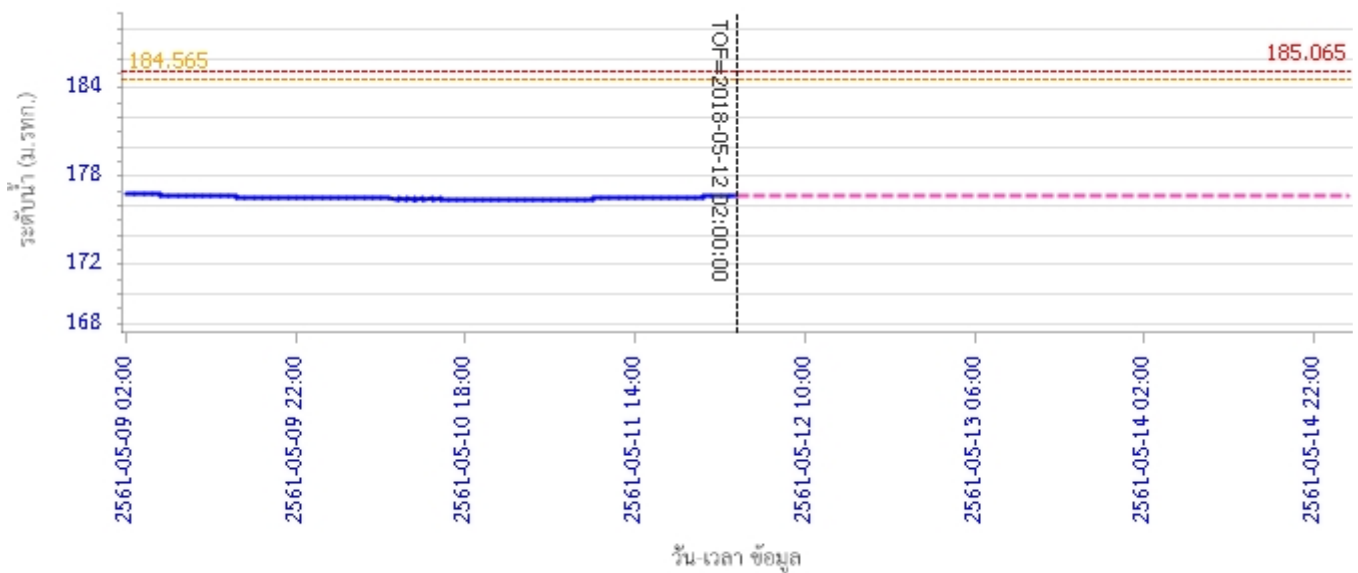

ผลการคำนวณระดับน้ำ สถานี 070114T แม่น้ำวังที่บ้านปงชัย ต.บ้านเสด็จ อ.เมืองลำปาง จ.ลำปาง

รายงานสถานการณ์น้ำลุ่มน้ำวัง วันที่ 12 พฤษภาคม 2561

ผลการคำนวณระดับน้ำ สถานี 070113T แม่น้ำวังที่ จ.ลำปาง ต.เวียงเหนือ อ.เมืองลำปาง จ.ลำปาง

— ระดับน้ำตรวจวัด - - - - ระดับน้ำพยากรณ์ - - - - ระดับเพิ่จระวัง - - - - ระดับเตือนภัย

ผลการคำนวณระดับน้ำ สถานี 070116T แม่น้ำวังที่บ้านแม่เตี๊ยะ ต.แม่ถอด อ.เถิน จ.ลำปาง

— ระดับน้ำตรวจวัด - - - - ระดับน้ำพยากรณ์ - - - - ระดับเพิ่จระวัง - - - - ระดับเตือนภัย