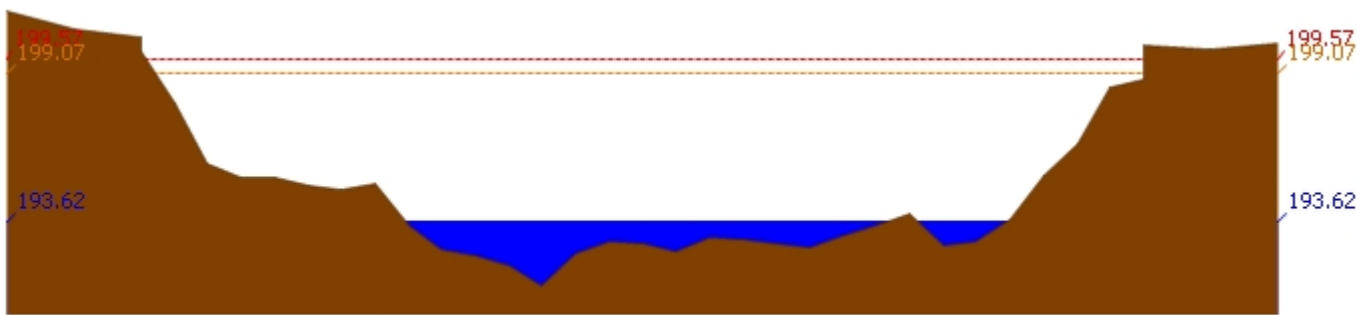

สถานี 070111T แม่บ้านวังที่บ้านแปงโปงชัย ต.บ้านเสา อ.แจ้ห่ม จ.ลำปาง ระดับน้ำ 283.82 ม.รทก.

สถานี 070403T น้ำแม่คู่ที่บ้านแค้ ต.บ้านเป้า อ.เมืองลำปาง จ.ลำปาง ระดับน้ำ 248.10 ม.รทก.

สถานี 070703T น้ำแม่ตำที่บ้านนาบอน ต.ทุ่งงาม อ.เสริมงาม จ.ลำปาง ระดับน้ำ 221.86 ม.รทก.

รายงานสถานการณ์น้ำลุ่มน้ำวัง วันที่ 12 พฤษภาคม 2561

สถานี 070115T น้ำแม่วังที่บ้านอ้อ ต.แม่แก้ว อ.สบปราบ จ.ลำปาง ระดับน้ำ 193.62 ม.รทก.

4) ผลการวิเคราะห์สถานการณ์น้ำ

ผลการคำนวณระดับน้ำ สถานี 070110T แม่น้ำวังที่ อ.วังเหนือ ต.วังเหนือ อ.วังเหนือ จ.ลำปาง