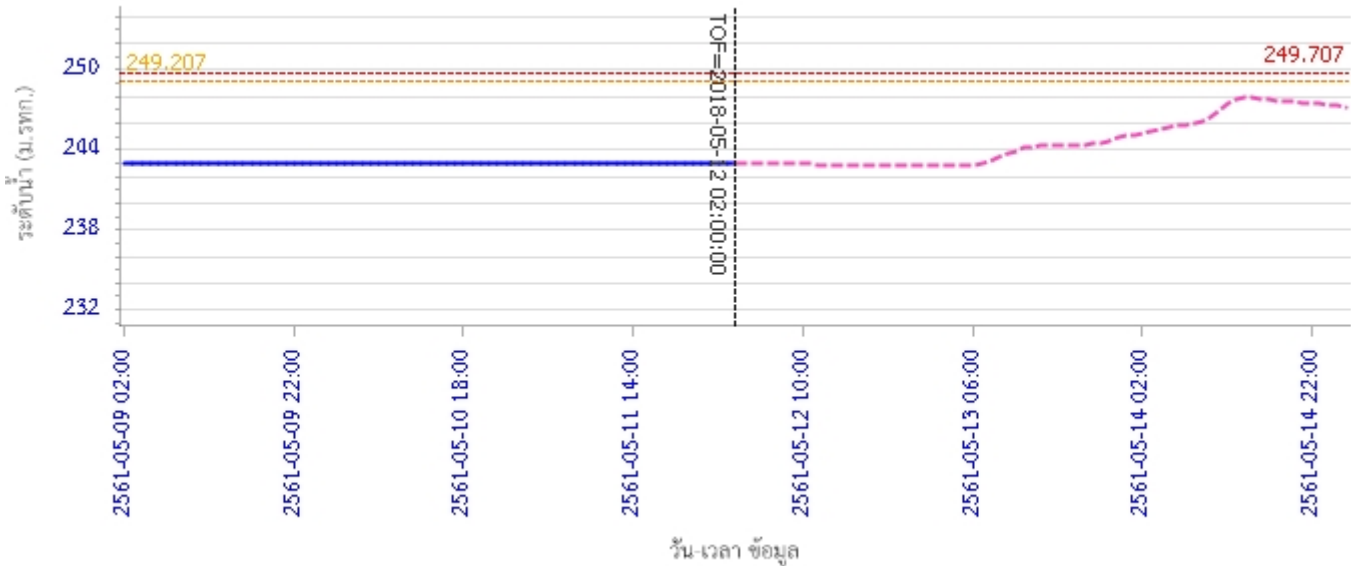

รายงานสถานการณ์น้ำลุ่มน้ำวัง วันที่ 12 พฤษภาคม 2561

ผลการคำนวณระดับน้ำ สถานี 070112T แม่น้ำวังที่บ้านบุญนาค ต.บุญนาคพัฒนา อ.เมืองลำปาง จ.ลำปาง