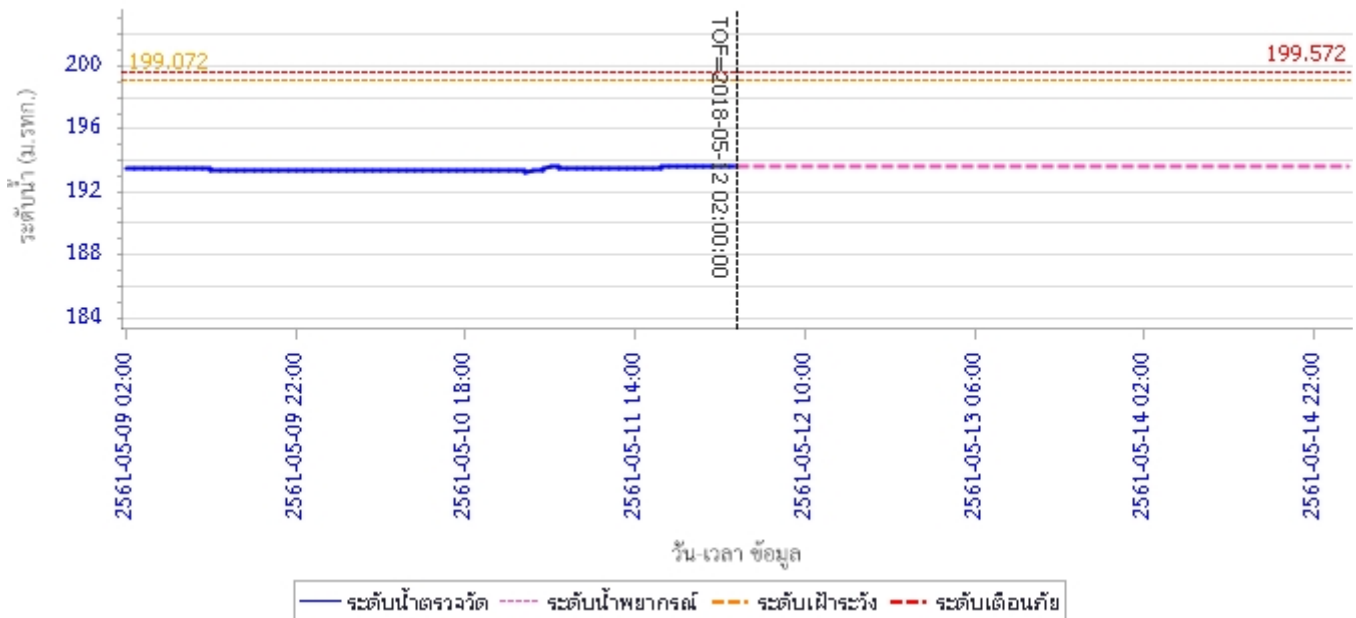

รายงานสถานการณ์น้ำลุ่มน้ำวัง วันที่ 12 พฤษภาคม 2561

ผลการคำนวณระดับน้ำ สถานี 070115T น้ำแม่วังที่บ้านอ้อ ต.แม่กัวะ อ.สบปราบ จ.ลำปาง

5) สรุปสถานการณ์น้ำ

สถานการณ์ในลุ่มน้ำวัง อยู่ในภาวะปกติ