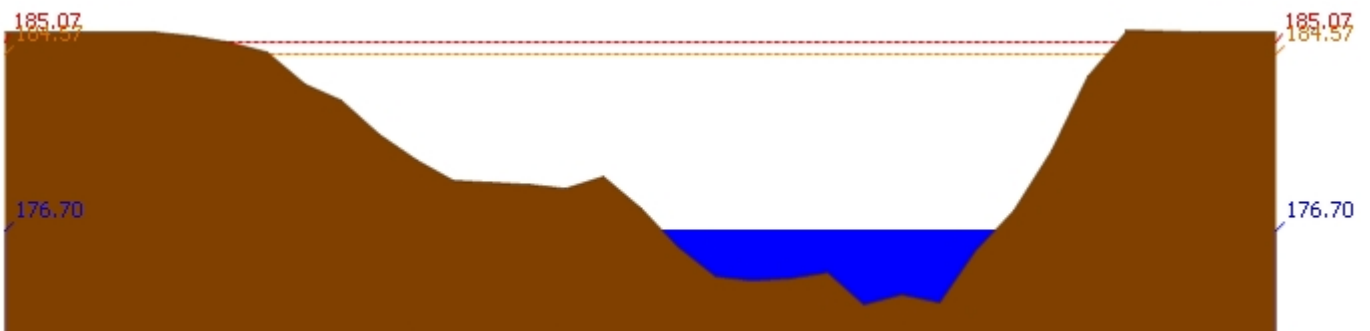

สถานี 070116T แม่น้ำวังที่บ้านแม่เตี๊ยะ ต.แม่ถอด อ.เถิน จ.ลำปาง ระดับน้ำ 176.70 ม.รทก.