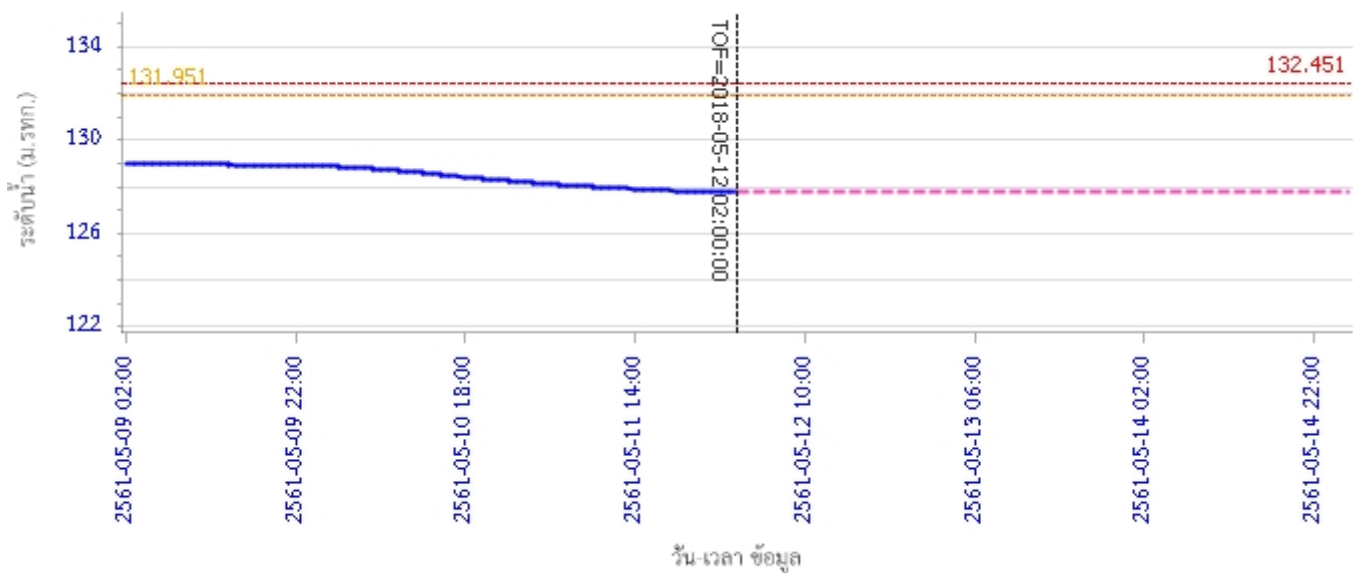

ผลการคำนวณระดับน้ำ สถานี 070118T แม่น้ำวังที่บ้านแม่สลิด ต.แม่สลิด อ.บ้านตาก จ.ตาก