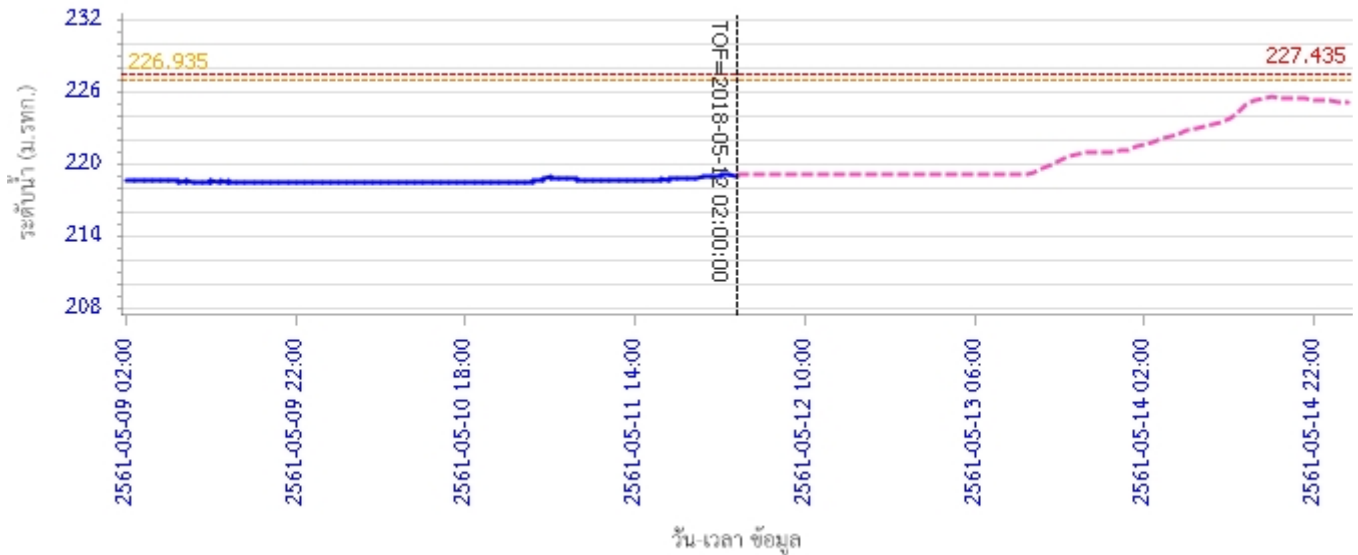

รายงานสถานการณ์น้ำลุ่มน้ำวัง วันที่ 12 พฤษภาคม 2561

ผลการคำนวณระดับน้ำ สถานี 070113T แม่น้ำวังที่ จ.ลำปาง ต.เวียงเหนือ อ.เมืองลำปาง จ.ลำปาง

— ระดับน้ำตรวจวัด   - - - - ระดับน้ำพยากรณ์   - - - - ระดับเพิ่จระวัง   - - - - ระดับเตือนภัย

ผลการคำนวณระดับน้ำ สถานี 070116T แม่น้ำวังที่บ้านแม่เตี๊ยะ ต.แม่ถอด อ.เถิน จ.ลำปาง