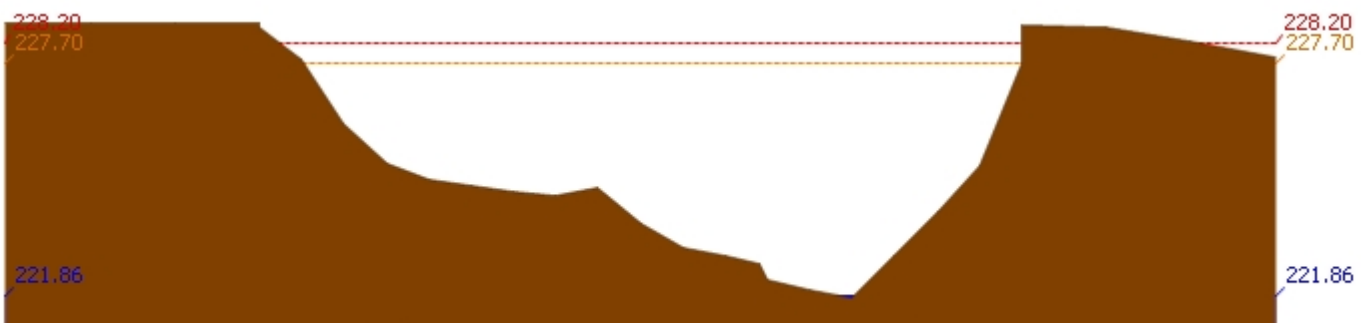

สถานี 070118T แม่น้ำวังที่บ้านแม่สลิด ต.แม่สลิด อ.บ้านตาก จ.ตาก ระดับน้ำ 127.73 ม.รทก.

รายงานสถานการณ์น้ำลุ่มน้ำวัง วันที่ 12 พฤษภาคม 2561

สถานี 070604T น้ำแม่จางที่บ้านสุโหมไชยมงคล ต.หัวเสือ อ.แม่ทะ จ.ลำปาง ระดับน้ำ 259.11 ม.รทก.

สถานี 070111T แม่บ้านวังที่บ้านแปงโปงชัย ต.บ้านเสา อ.แจ้ห่ม จ.ลำปาง ระดับน้ำ 283.82 ม.รทก.

สถานี 070403T น้ำแม่คู่ที่บ้านแค้ ต.บ้านเป้า อ.เมืองลำปาง จ.ลำปาง ระดับน้ำ 248.10 ม.รทก.

สถานี 070703T น้ำแม่ตำที่บ้านนาบอน ต.ทุ่งงาม อ.เสริมงาม จ.ลำปาง ระดับน้ำ 221.86 ม.รทก.