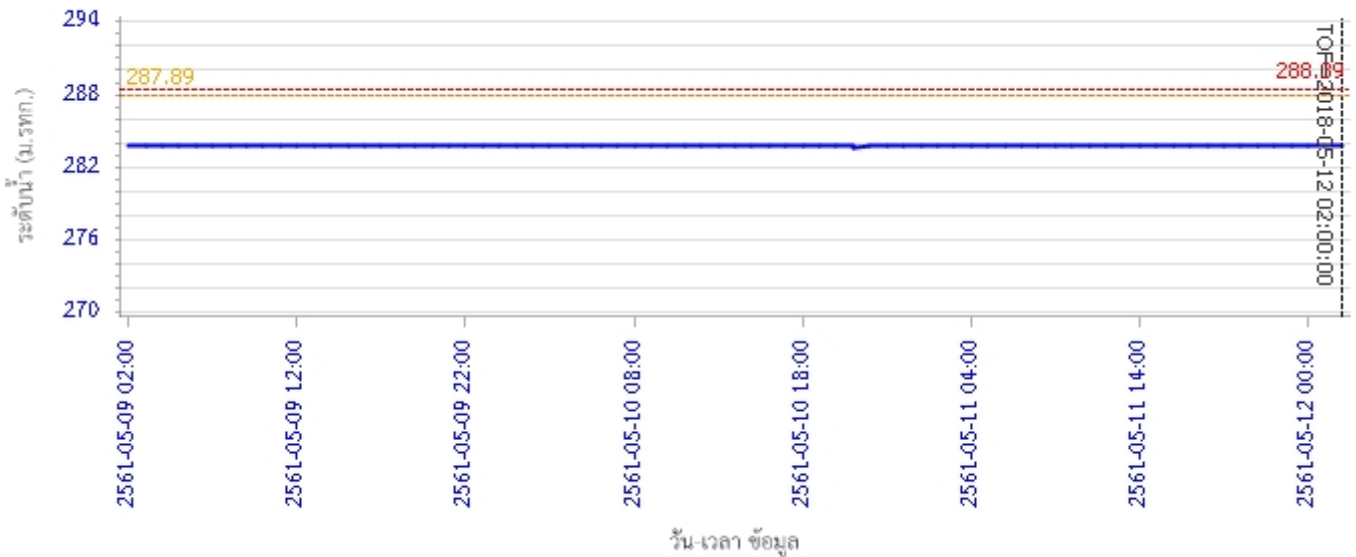

ผลการคำนวณระดับน้ำ สถานี 070111T แม่น้ำวังที่บ้านแปงโป่งชัย ต.บ้านเสา อ.แจ้ห่ม จ.ลำปาง