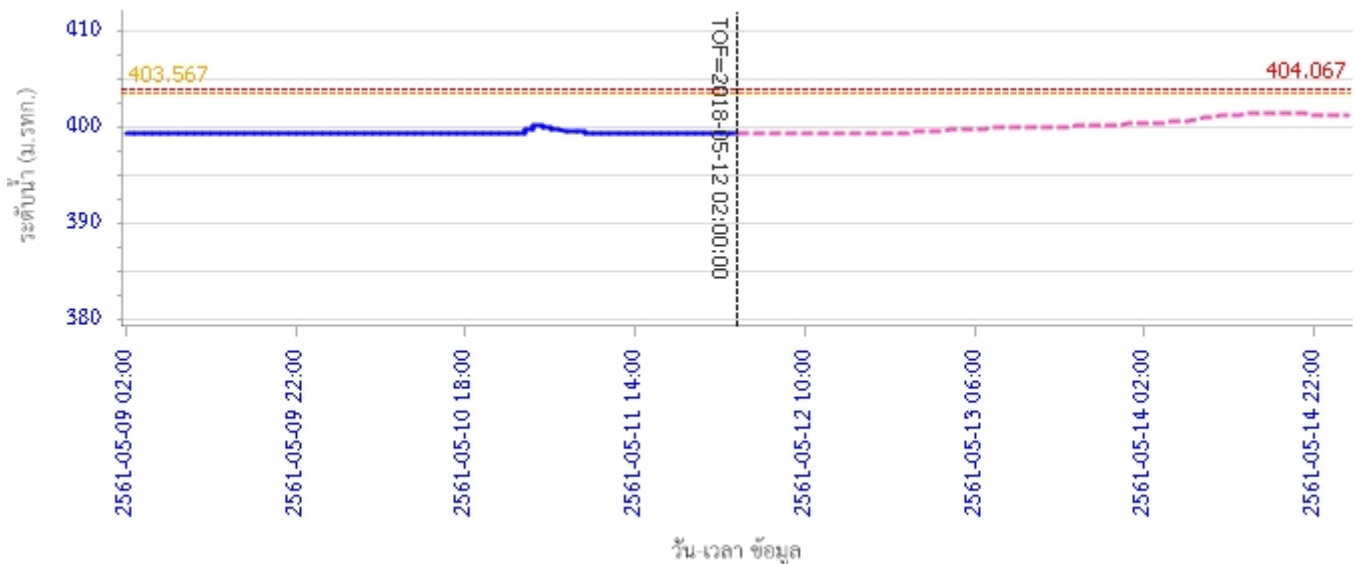

4) ผลการวิเคราะห์สถานการณ์น้ำ

ผลการคำนวณระดับน้ำ สถานี 070110T แม่น้ำวังที่ อ.วังเหนือ ต.วังเหนือ อ.วังเหนือ จ.ลำปาง