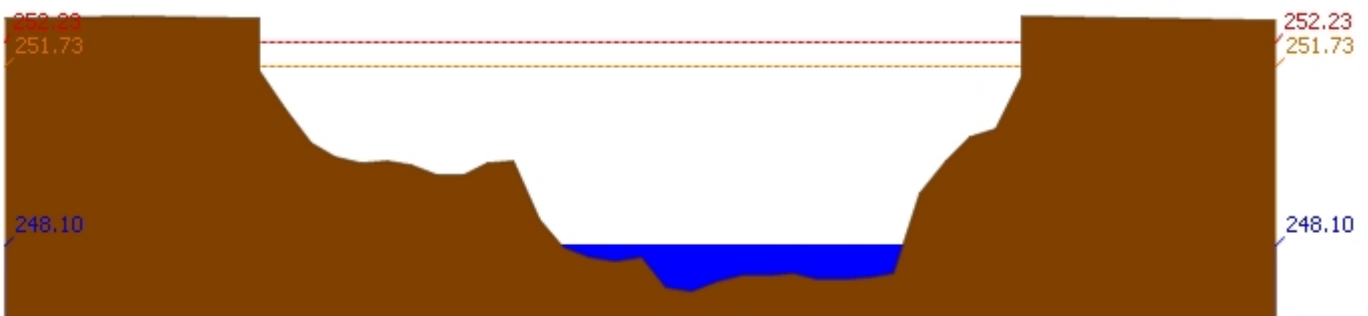

สถานี 070118T แม่น้ำวังที่บ้านแม่สลิด ต.แม่สลิด อ.บ้านตาก จ.ตาก ระดับน้ำ 127.73 ม.รทก.

รายงานสถานการณ์น้ำลุ่มน้ำวัง วันที่ 12 พฤษภาคม 2561

สถานี 070604T น้ำแม่จางที่บ้านสุโหมไชยมงคล ต.หัวเสือ อ.แม่ทะ จ.ลำปาง ระดับน้ำ 259.11 ม.รทก.

สถานี 070111T แม่บ้านวังที่บ้านแปงโปงชัย ต.บ้านเสา อ.แจ้ห่ม จ.ลำปาง ระดับน้ำ 283.82 ม.รทก.

สถานี 070403T น้ำแม่คู่ที่บ้านแค้ ต.บ้านเป้า อ.เมืองลำปาง จ.ลำปาง ระดับน้ำ 248.10 ม.รทก.

สถานี 070703T น้ำแม่ตำที่บ้านนาบอน ต.ทุ่งงาม อ.เสริมงาม จ.ลำปาง ระดับน้ำ 221.86 ม.รทก.