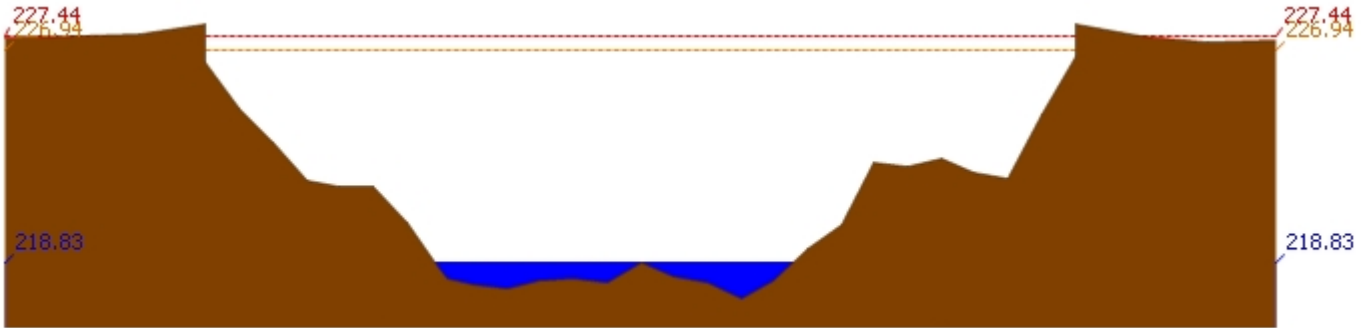

รายงานสถานการณ์น้ำลุ่มน้ำวัง วันที่ 12 พฤษภาคม 2561

สถานี 070113T แม่น้ำวังที่ จ.ลำปาง ต.เวียงเหนือ อ.เมืองลำปาง จ.ลำปาง ระดับน้ำ 218.83 ม.รทก.