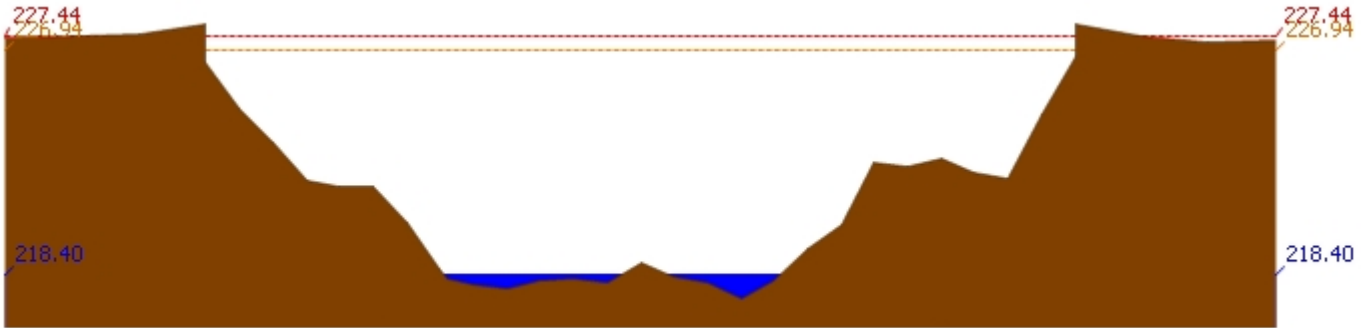

รายงานสถานการณ์น้ำลุ่มน้ำวัง วันที่ 15 พฤษภาคม 2561

สถานี 070113T แม่น้ำวังที่ จ.ลำปาง ต.เวียงเหนือ อ.เมืองลำปาง จ.ลำปาง ระดับน้ำ 218.40 ม.รทก.