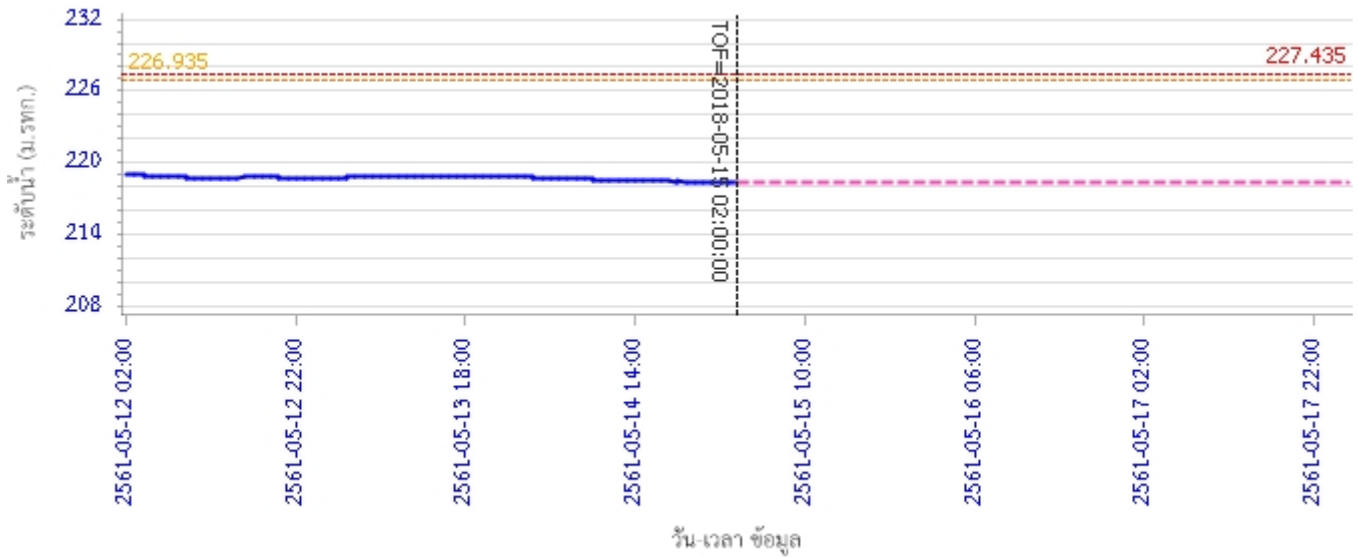

รายงานสถานการณ์น้ำลุ่มน้ำวัง วันที่ 15 พฤษภาคม 2561

ผลการคำนวณระดับน้ำ สถานี 070113T แม่น้ำวังที่ จ.ลำปาง ต.เวียงเหนือ อ.เมืองลำปาง จ.ลำปาง