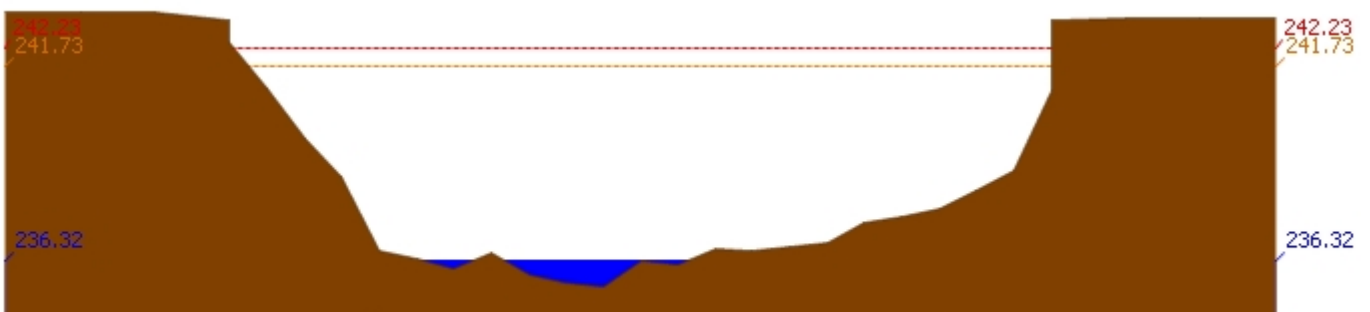

สถานี 070114T แม่น้ำวังที่บ้านปางชัย ต.บ้านเสด็จ อ.เมืองลำปาง จ.ลำปาง ระดับน้ำ 236.32 ม.รทก.