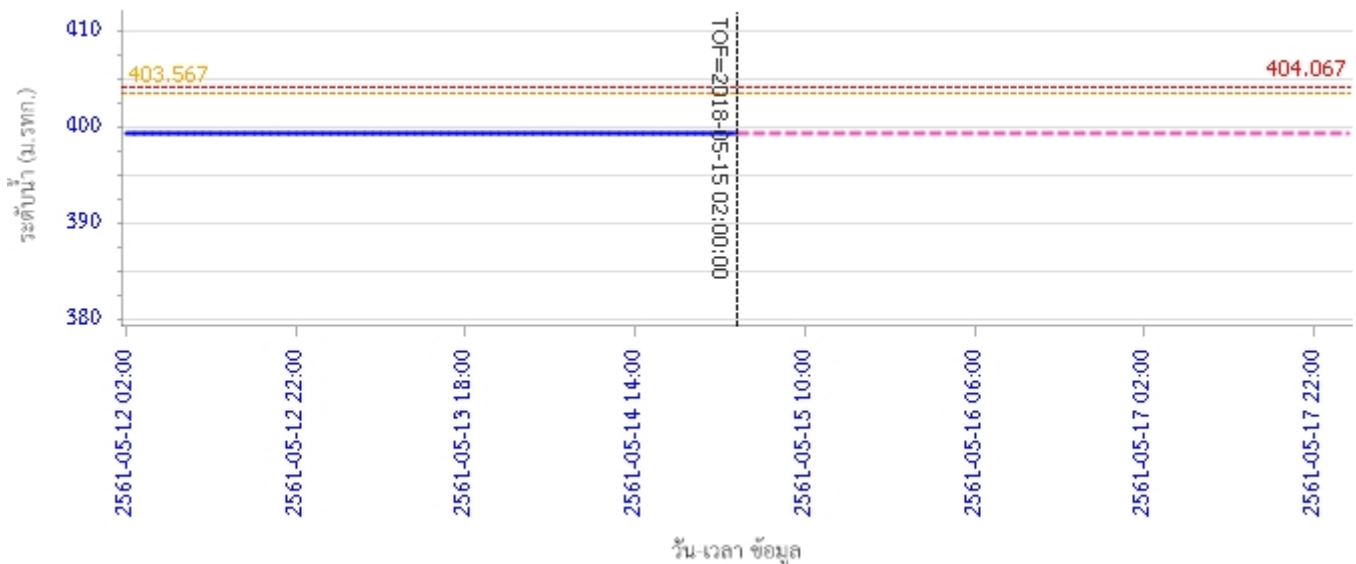

4) ผลการวิเคราะห์สถานการณ์น้ำ

ผลการคำนวณระดับน้ำ สถานี 070110T แม่น้ำวังที่ อ.วังเหนือ ต.วังเหนือ อ.วังเหนือ จ.ลำปาง