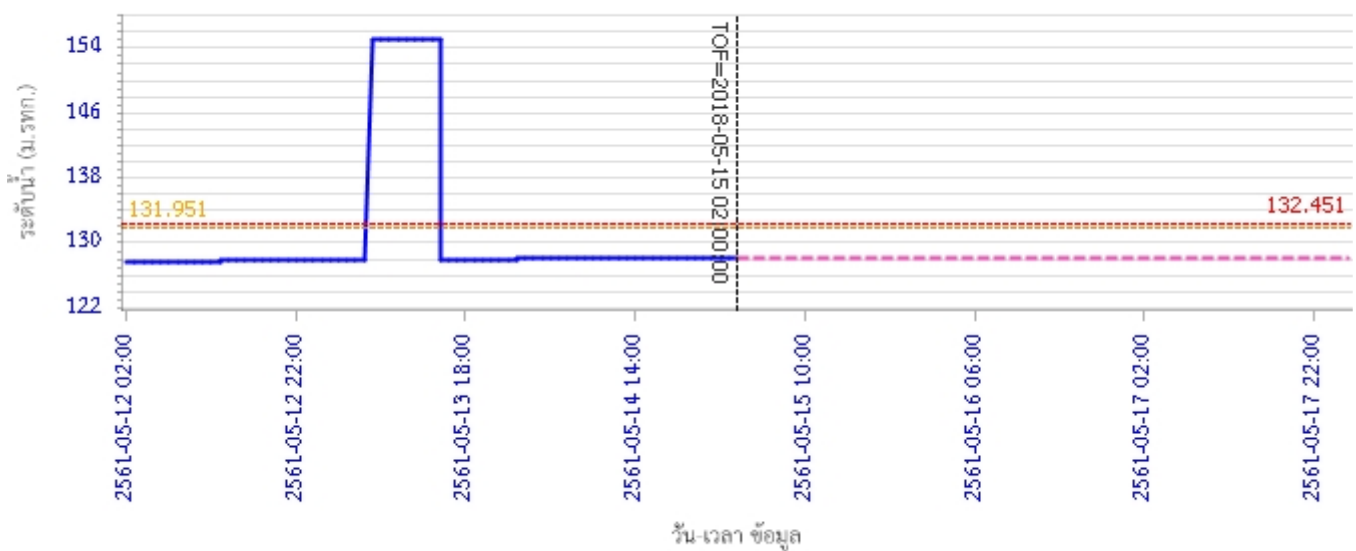

รายงานสถานการณ์น้ำลุ่มน้ำวัง วันที่ 15 พฤษภาคม 2561

ผลการคำนวณระดับน้ำ สถานี 070117T แม่น้ำวังที่เทศบาลตำบลแม่ปู้ ต.แม่ปู้ อ.แม่พริก จ.ลำปาง