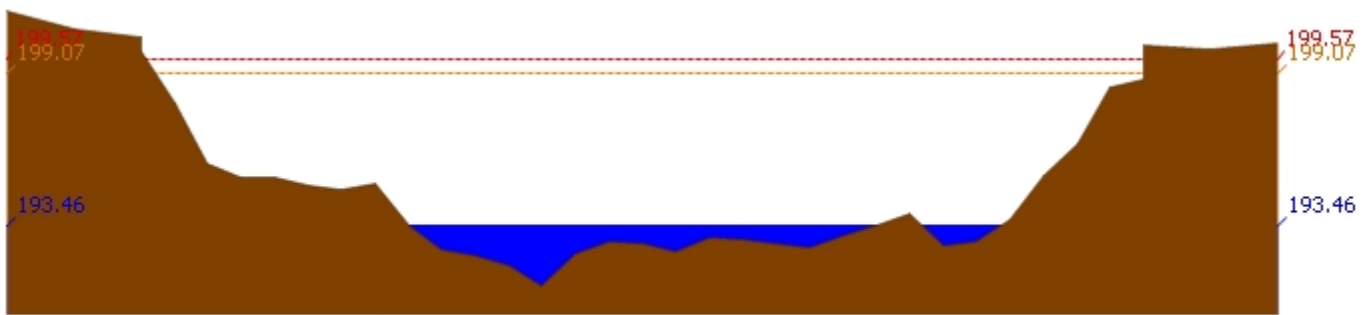

สถานี 070111T แม่บ้านวังที่บ้านเป็นโปงชัย ต.บ้านเสา อ.แจ้ห่ม จ.ลำปาง ระดับน้ำ 283.73 ม.รทก.

สถานี 070403T น้ำแม่คู่ที่บ้านแค้ ต.บ้านเป้า อ.เมืองลำปาง จ.ลำปาง ระดับน้ำ 247.58 ม.รทก.

สถานี 070703T น้ำแม่ตำที่บ้านนาบอน ต.ทุ่งงาม อ.เสริมงาม จ.ลำปาง ระดับน้ำ 221.86 ม.รทก.

รายงานสถานการณ์น้ำลุ่มน้ำวัง วันที่ 15 พฤษภาคม 2561

สถานี 070115T น้ำแม่วังที่บ้านอ้อ ต.แม่กัวะ อ.สบปราบ จ.ลำปาง ระดับน้ำ 193.46 ม.รทก.

4) ผลการวิเคราะห์สถานการณ์น้ำ

ผลการคำนวณระดับน้ำ สถานี 070110T แม่น้ำวังที่ อ.วังเหนือ ต.วังเหนือ อ.วังเหนือ จ.ลำปาง