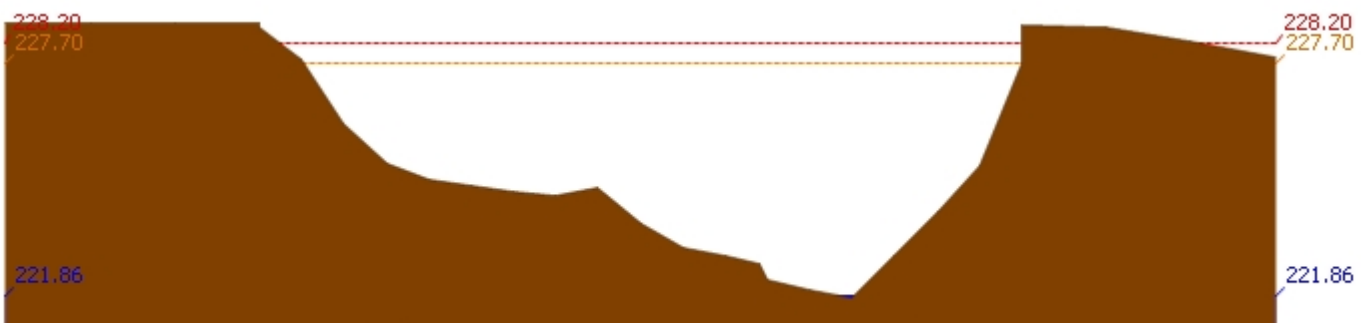

สถานี 070118T แม่น้ำวังที่บ้านแม่สลิด ต.แม่สลิด อ.บ้านตาก จ.ตาก ระดับน้ำ 128.18 ม.รทก.

รายงานสถานการณ์น้ำลุ่มน้ำวัง วันที่ 15 พฤษภาคม 2561

สถานี 070604T น้ำแม่จางที่บ้านสุโหมไชยมงคล ต.หัวเสือ อ.แม่ทะ จ.ลำปาง ระดับน้ำ 258.86 ม.รทก.

สถานี 070111T แม่บ้านวังที่บ้านเป็นโปงชัย ต.บ้านเสา อ.แจ้ห่ม จ.ลำปาง ระดับน้ำ 283.73 ม.รทก.

สถานี 070403T น้ำแม่คู่ที่บ้านแค้ ต.บ้านเป้า อ.เมืองลำปาง จ.ลำปาง ระดับน้ำ 247.58 ม.รทก.

สถานี 070703T น้ำแม่ตำที่บ้านนาบอน ต.ทุ่งงาม อ.เสริมงาม จ.ลำปาง ระดับน้ำ 221.86 ม.รทก.