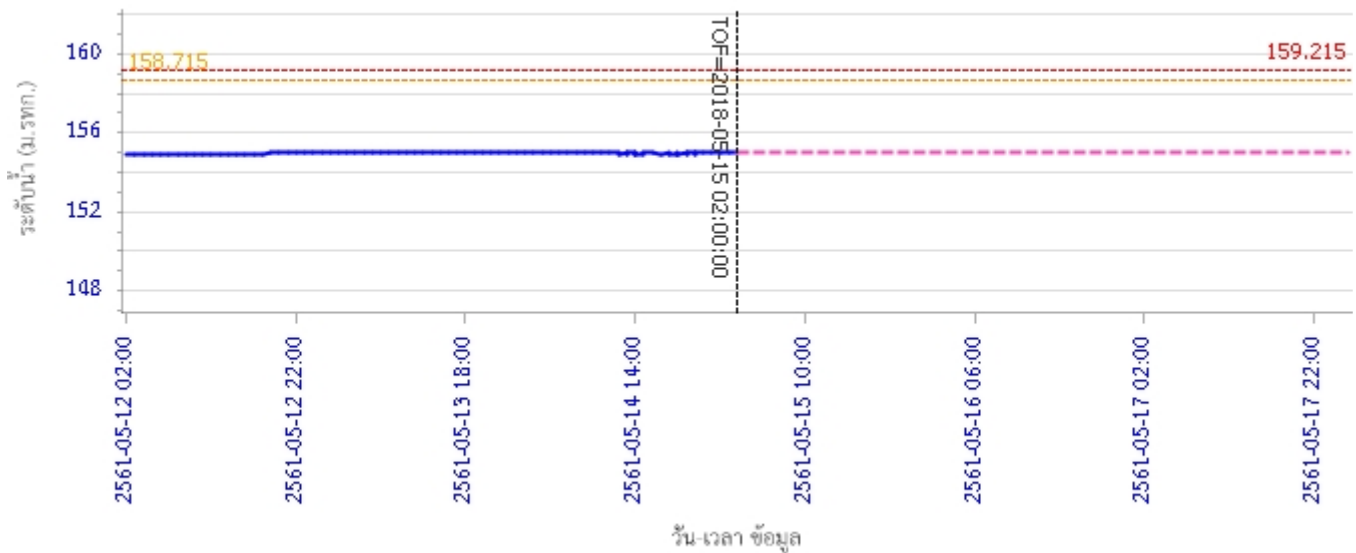

ผลการคำนวณระดับน้ำ สถานี 070114T แม่น้ำวังที่บ้านปางชัย ต.บ้านเสด็จ อ.เมืองลำปาง จ.ลำปาง

รายงานสถานการณ์น้ำลุ่มน้ำวัง วันที่ 15 พฤษภาคม 2561

ผลการคำนวณระดับน้ำ สถานี 070113T แม่น้ำวังที่ จ.ลำปาง ต.เวียงเหนือ อ.เมืองลำปาง จ.ลำปาง

ผลการคำนวณระดับน้ำ สถานี 070116T แม่น้ำวังที่บ้านแม่เตี๊ยะ ต.แม่ถอด อ.เถิน จ.ลำปาง

รายงานสถานการณ์น้ำลุ่มน้ำวัง วันที่ 15 พฤษภาคม 2561

ผลการคำนวณระดับน้ำ สถานี 070117T แม่น้ำวังที่เทศบาลตำบลแม่ปู้ ต.แม่ปู้ อ.แม่พริก จ.ลำปาง