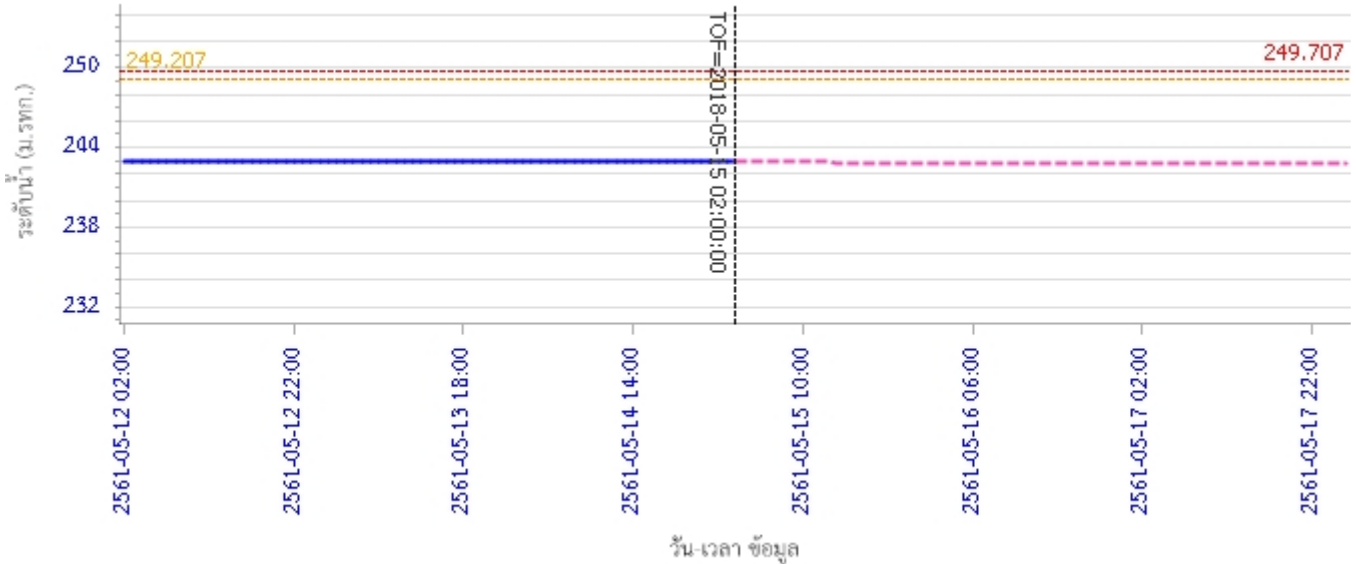

รายงานสถานการณ์น้ำลุ่มน้ำวัง วันที่ 15 พฤษภาคม 2561

ผลการคำนวณระดับน้ำ สถานี 070112T แม่น้ำวังที่บ้านบุญนาค ต.บุญนาคพัฒนา อ.เมืองลำปาง จ.ลำปาง