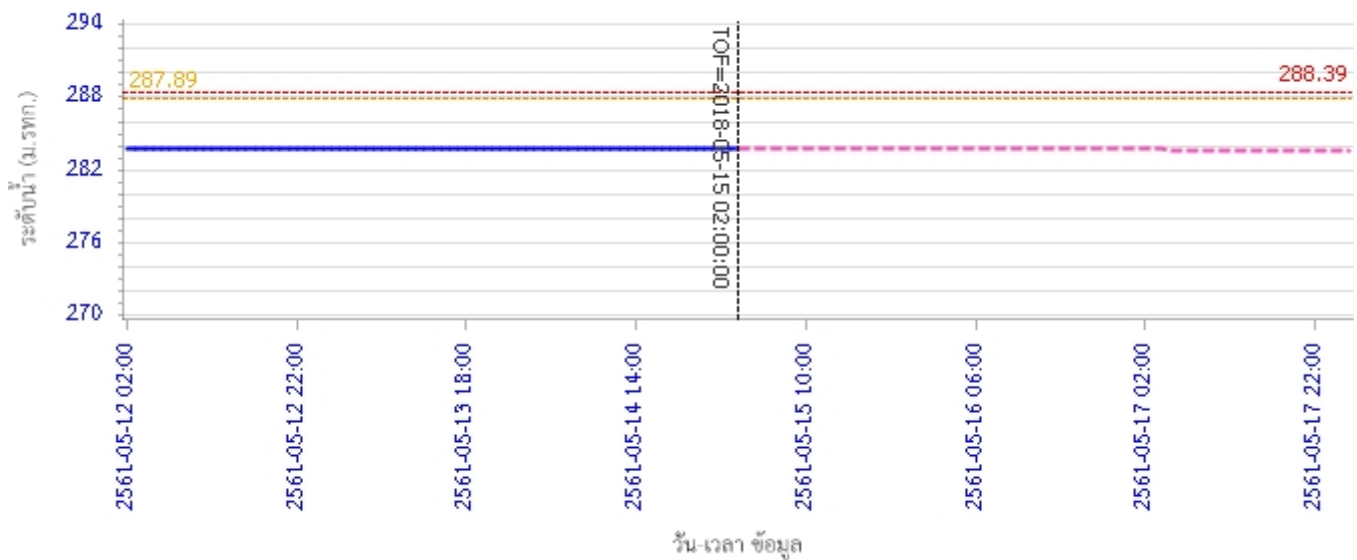

— ระดับน้ำตรวจวัด   - - - ระดับน้ำพยากรณ์   - - - ระดับฝายระวัง   - - - ระดับเดือนกัย