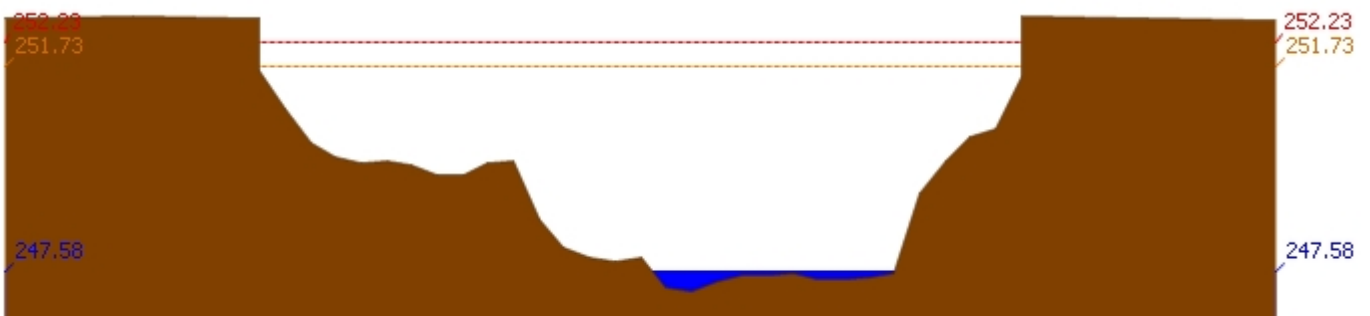

สถานี 070118T แม่น้ำวังที่บ้านแม่สลิด ต.แม่สลิด อ.บ้านตาก จ.ตาก ระดับน้ำ 128.18 ม.รทก.

รายงานสถานการณ์น้ำลุ่มน้ำวัง วันที่ 15 พฤษภาคม 2561

สถานี 070604T น้ำแม่จางที่บ้านสุโหมไชยมงคล ต.หัวเสือ อ.แม่ทะ จ.ลำปาง ระดับน้ำ 258.86 ม.รทก.

สถานี 070111T แม่บ้านวังที่บ้านเป็นโปงชัย ต.บ้านเสา อ.แจ้ห่ม จ.ลำปาง ระดับน้ำ 283.73 ม.รทก.

สถานี 070403T น้ำแม่คู่ที่บ้านแค้ ต.บ้านเป้า อ.เมืองลำปาง จ.ลำปาง ระดับน้ำ 247.58 ม.รทก.

สถานี 070703T น้ำแม่ตำที่บ้านนาบอน ต.ทุ่งงาม อ.เสริมงาม จ.ลำปาง ระดับน้ำ 221.86 ม.รทก.