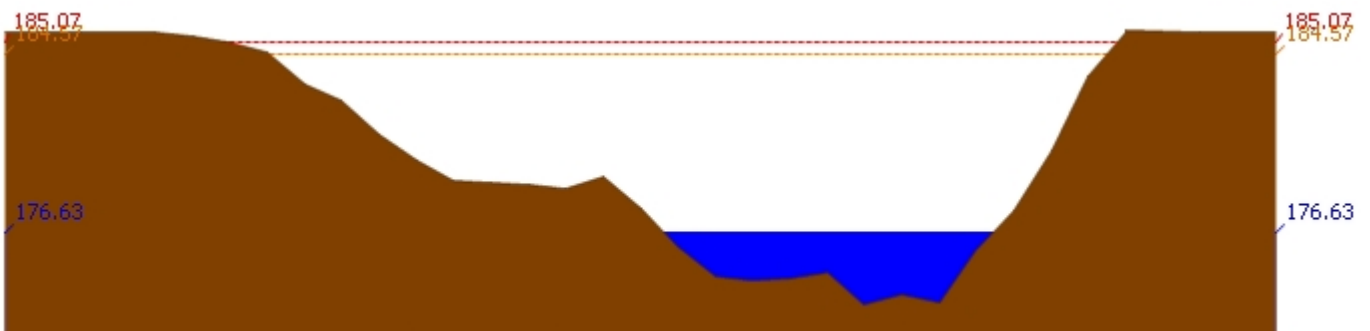

สถานี 070116T แม่น้ำวังที่บ้านแม่เตี๊ยะ ต.แม่ถอด อ.เถิน จ.ลำปาง ระดับน้ำ 176.63 ม.รทก.