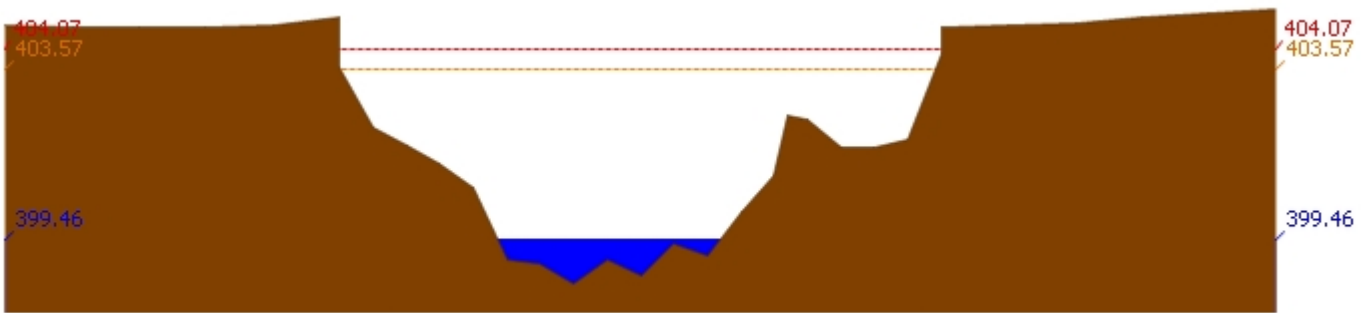

รายงานสถานการณ์น้ำลุ่มน้ำวัง วันที่ 15 พฤษภาคม 2561

สถานี 070110T แม่น้ำวังที่ อ.วังเหนือ ต.วังเหนือ อ.วังเหนือ จ.ลำปาง ระดับน้ำ 399.46 ม.รทก.