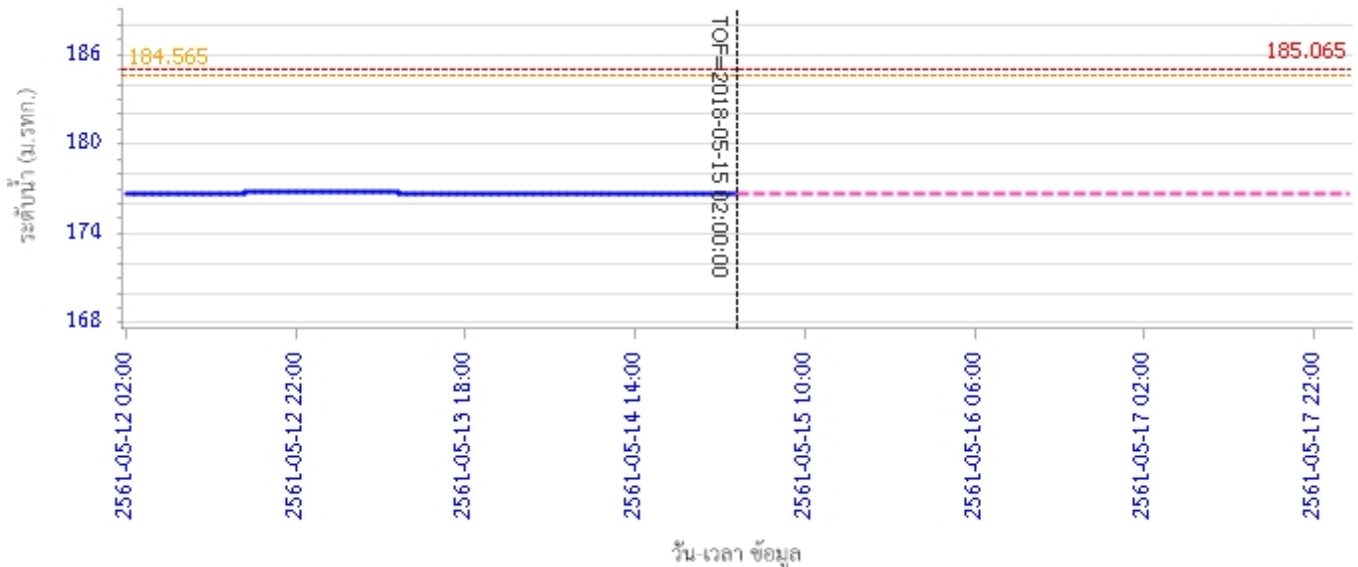

ผลการคำนวณระดับน้ำ สถานี 070116T แม่น้ำวังที่บ้านแม่เตี๊ยะ ต.แม่ถอด อ.เถิน จ.ลำปาง