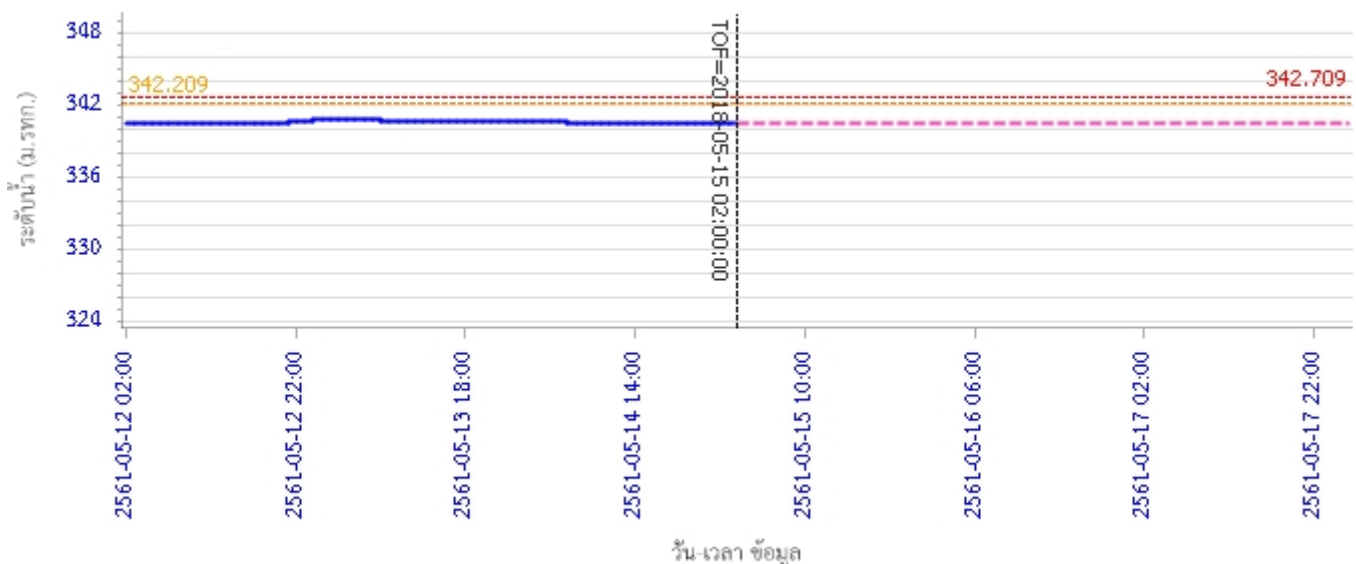

ผลการคำนวณระดับน้ำ สถานี 070304T น้ำแม่สอยที่บ้านหนองกอก ต.แม่สุก อ.แจ้ห่ม จ.ลำปาง