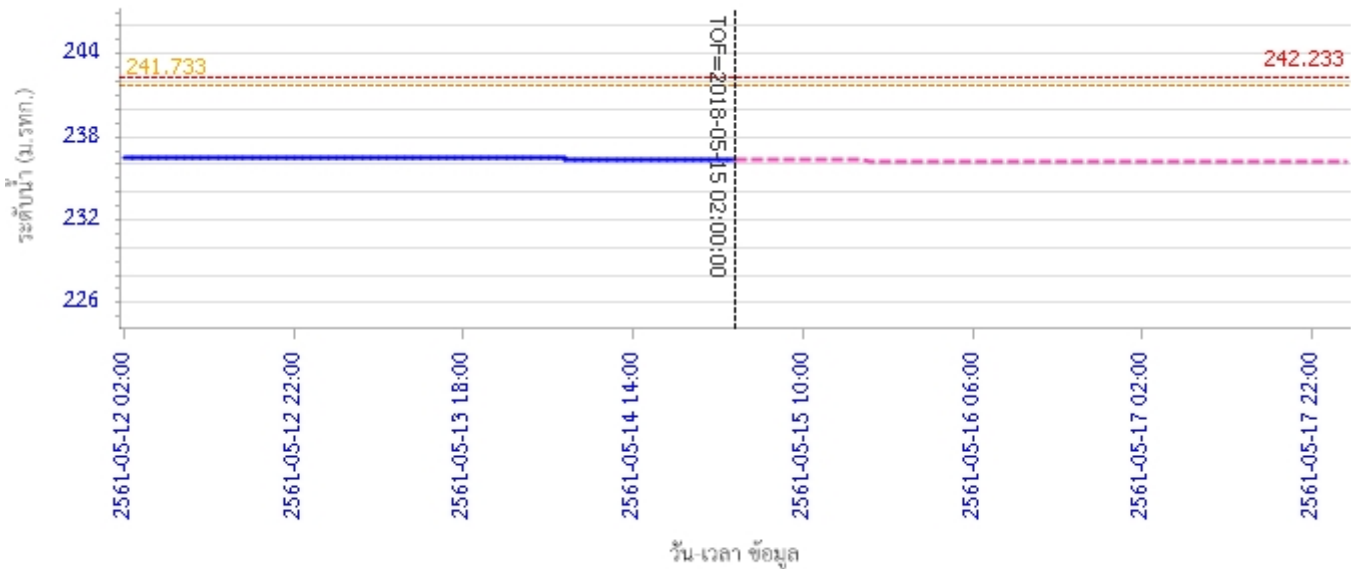

ผลการคำนวณระดับน้ำ สถานี 070114T แม่น้ำวังที่บ้านปางชัย ต.บ้านเสด็จ อ.เมืองลำปาง จ.ลำปาง