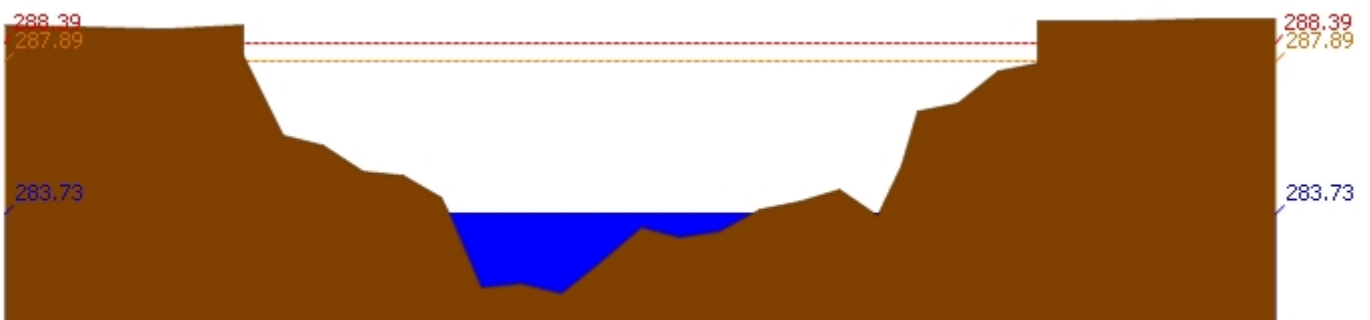

สถานี 070113T แม่น้ำวังที่ จ.ลำปาง ต.เวียงเหนือ อ.เมืองลำปาง จ.ลำปาง ระดับน้ำ 218.40 ม.รทก.

สถานี 070116T แม่น้ำวังที่บ้านแม่เตี๊ยะ ต.แม่ถอด อ.เถิน จ.ลำปาง ระดับน้ำ 176.63 ม.รทก.

สถานี 070117T แม่น้ำวังที่เทศบาลตำบลแม่ปู้ ต.แม่ปู้ อ.แม่พริก จ.ลำปาง ระดับน้ำ 154.97 ม.รทก.

สถานี 070118T แม่น้ำวังที่บ้านแม่สลิด ต.แม่สลิด อ.บ้านตาก จ.ตาก ระดับน้ำ 128.18 ม.รทก.

รายงานสถานการณ์น้ำลุ่มน้ำวัง วันที่ 15 พฤษภาคม 2561

สถานี 070604T น้ำแม่จางที่บ้านสุโหมไชยมงคล ต.หัวเสือ อ.แม่ทะ จ.ลำปาง ระดับน้ำ 258.86 ม.รทก.