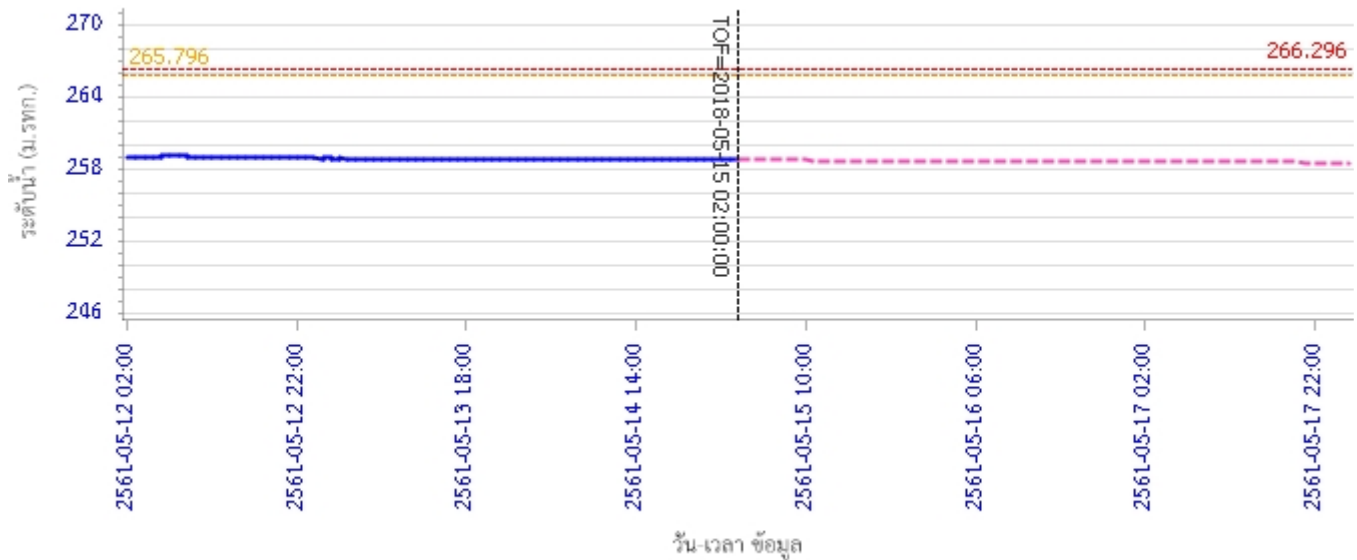

รายงานสถานการณ์น้ำลุ่มน้ำวัง วันที่ 15 พฤษภาคม 2561

ผลการคำนวณระดับน้ำ สถานี 070604T น้ำแม่จางที่บ้านสุใหม่ไชยมงคล ต.หัวเสือ อ.แม่ทะ จ.ลำปาง

— ระดับน้ำตรวจวัด   - - - ระดับน้ำพยากรณ์   - - - ระดับฝายระวัง   - - - ระดับเดือนกัย

ผลการคำนวณระดับน้ำ สถานี 070111T แม่น้ำวังที่บ้านแป้นโป่งชัย ต.บ้านเสา อ.แจ้ห่ม จ.ลำปาง