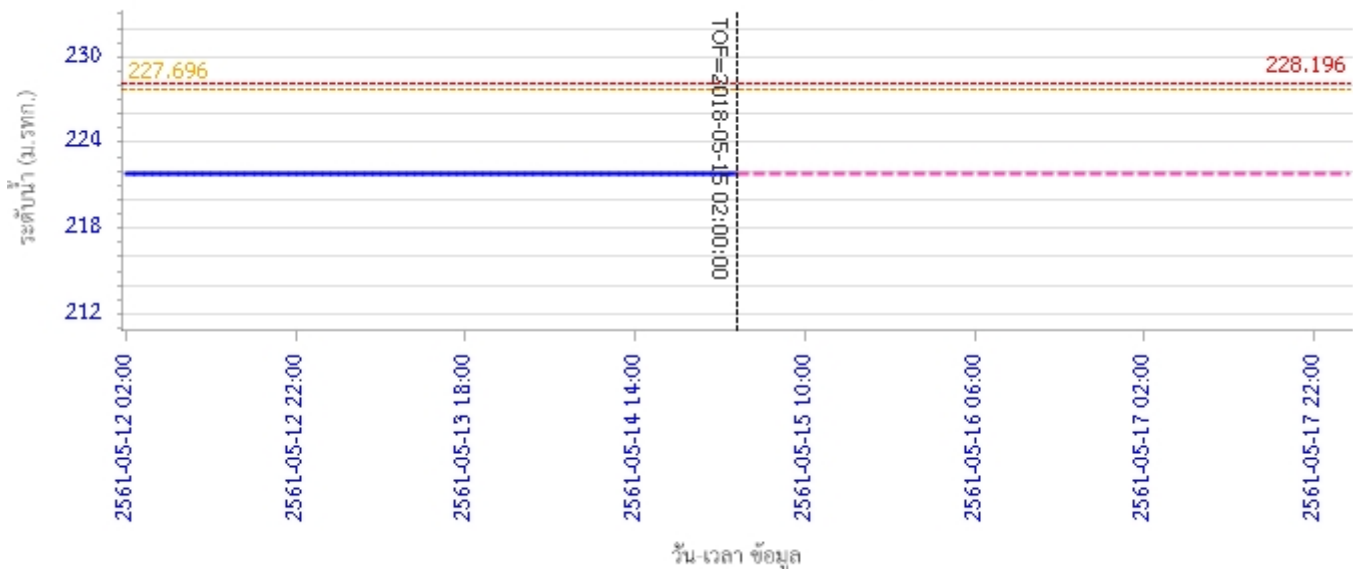

ผลการคำนวณระดับน้ำ สถานี 070703T น้ำแม่ต้าที่บ้านนาบอน ต.ทุ่งงาม อ.เสริมงาม จ.ลำปาง