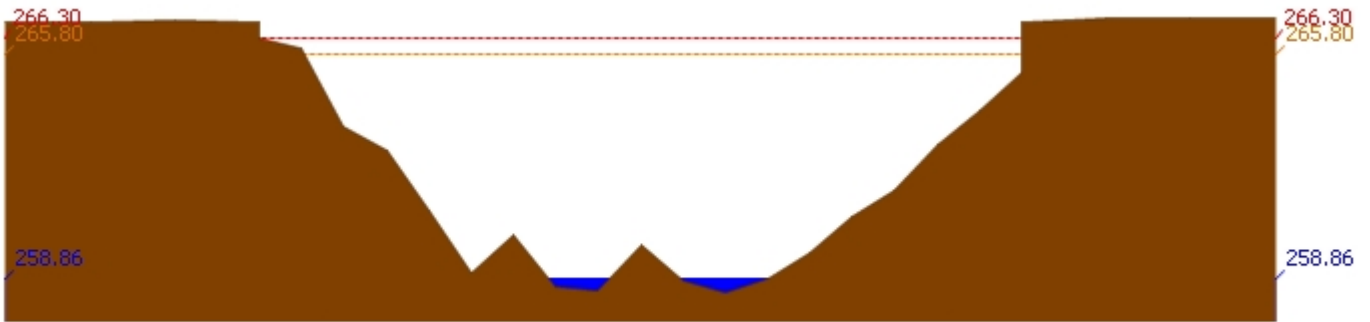

รายงานสถานการณ์น้ำลุ่มน้ำวัง วันที่ 15 พฤษภาคม 2561

สถานี 070604T น้ำแม่จางที่บ้านสุโหมไชยมงคล ต.หัวเสือ อ.แม่ทะ จ.ลำปาง ระดับน้ำ 258.86 ม.รทก.