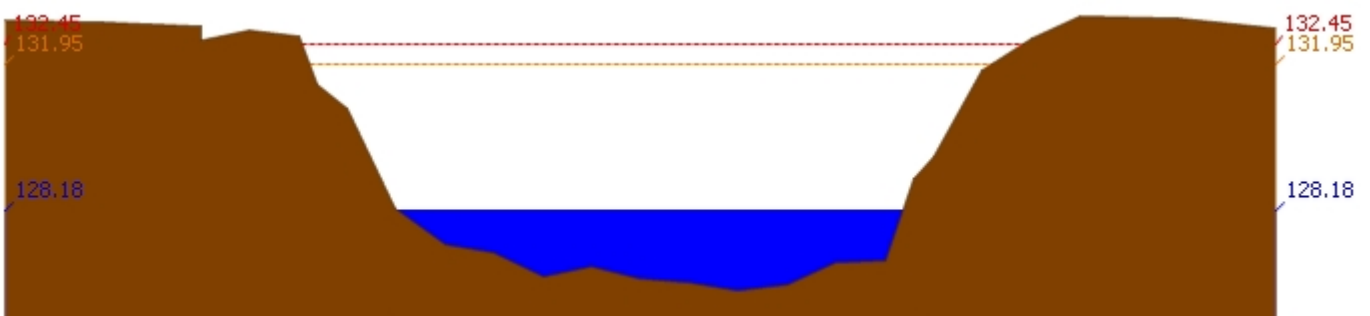

สถานี 070118T แม่น้ำวังที่บ้านแม่สลิด ต.แม่สลิด อ.บ้านตาก จ.ตาก ระดับน้ำ 128.18 ม.รทก.