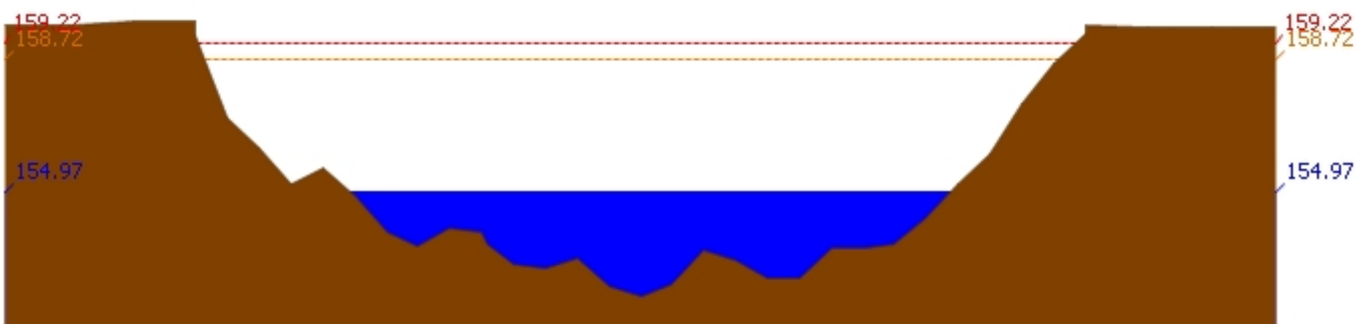

สถานี 070117T แม่น้ำวังที่เทศบาลตำบลแม่ปู้ ต.แม่ปู้ อ.แม่พริก จ.ลำปาง ระดับน้ำ 154.97 ม.รทก.