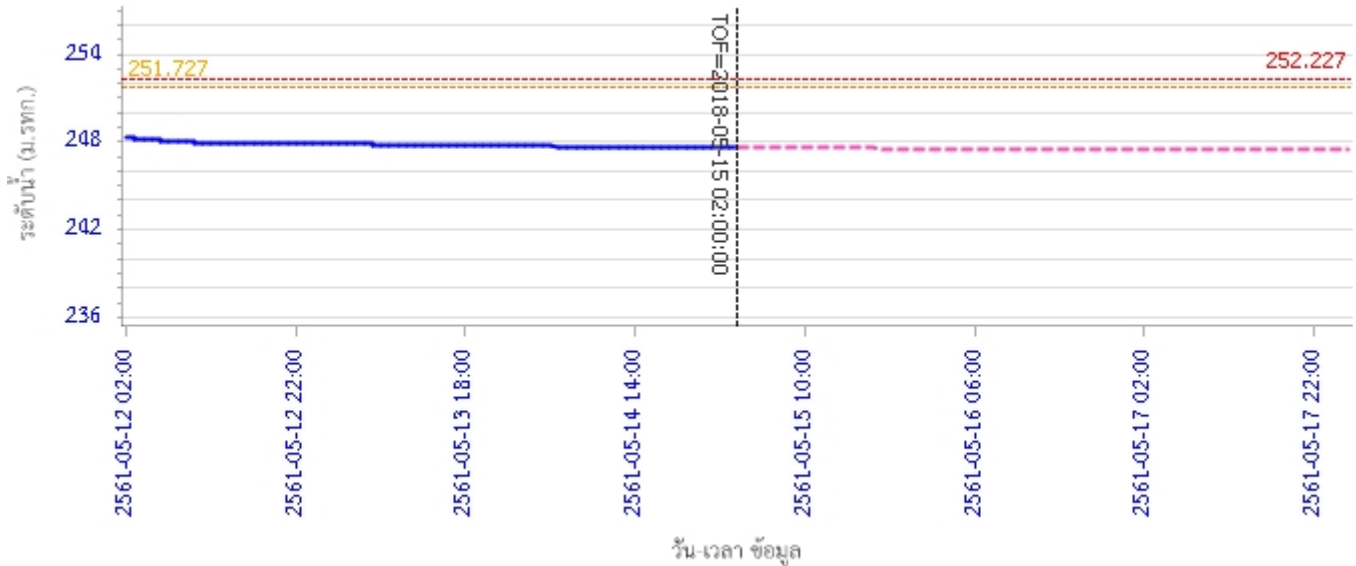

รายงานสถานการณ์น้ำลุ่มน้ำวัง วันที่ 15 พฤษภาคม 2561

ผลการคำนวณระดับน้ำ สถานี 070403T น้ำแม่ค้อยที่บ้านแค ต.บ้านเป่า อ.เมืองลำปาง จ.ลำปาง