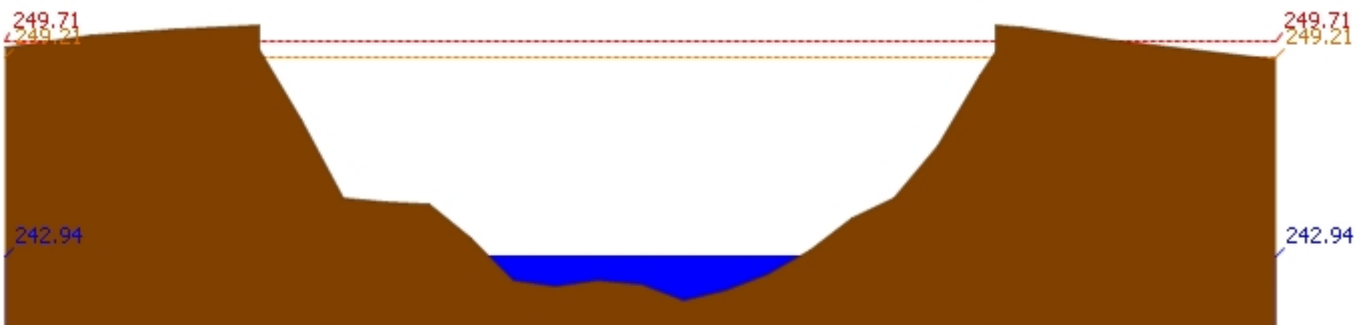

3.1) ระดับน้ำในลำน้ำ

รายงานสถานการณ์น้ำลุ่มน้ำวัง วันที่ 15 พฤษภาคม 2561

สถานี 070110T แม่น้ำวังที่ อ.วังเหนือ ต.วังเหนือ อ.วังเหนือ จ.ลำปาง ระดับน้ำ 399.46 ม.รทก.

สถานี 070304T น้ำแม่สอยที่บ้านหนองกอก ต.แม่สุก อ.แจ้ห่ม จ.ลำปาง ระดับน้ำ 340.50 ม.รทก.