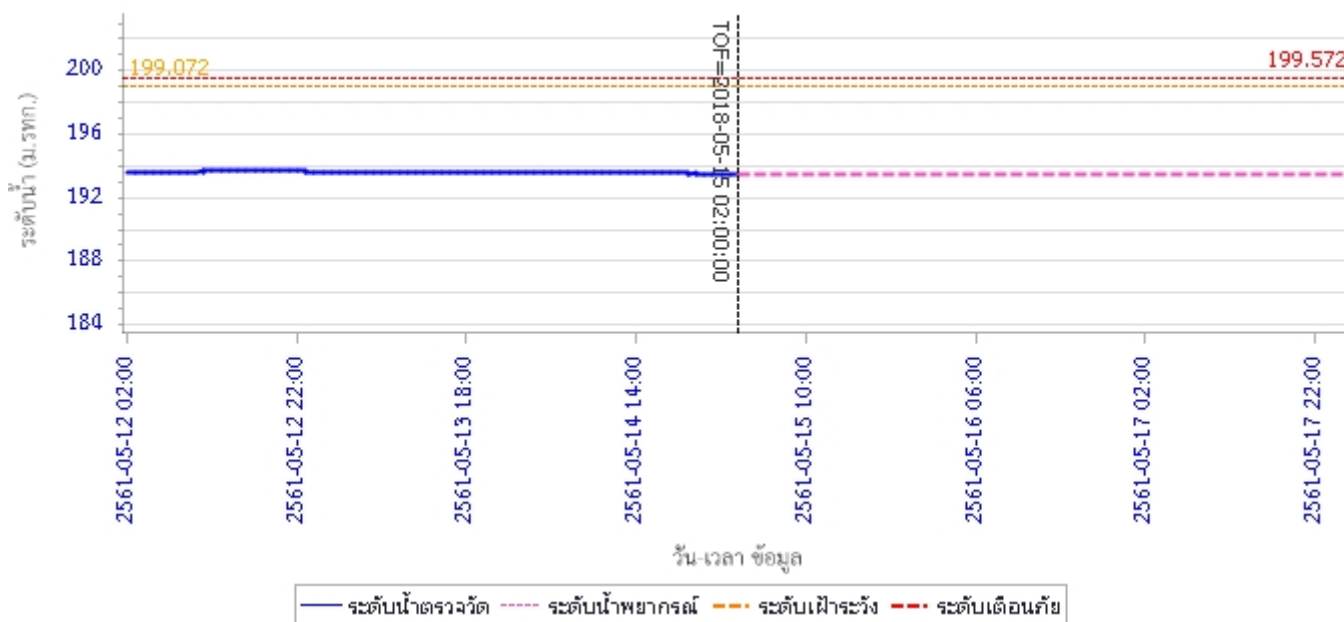

รายงานสถานการณ์น้ำลุ่มน้ำวัง วันที่ 15 พฤษภาคม 2561

ผลการคำนวณระดับน้ำ สถานี 070115T น้ำแม่วังที่บ้านอ้อ ต.แม่กัวะ อ.สบปราบ จ.ลำปาง

5) สรุปสถานการณ์น้ำ

สถานการณ์ในลุ่มน้ำวัง อยู่ในภาวะปกติ