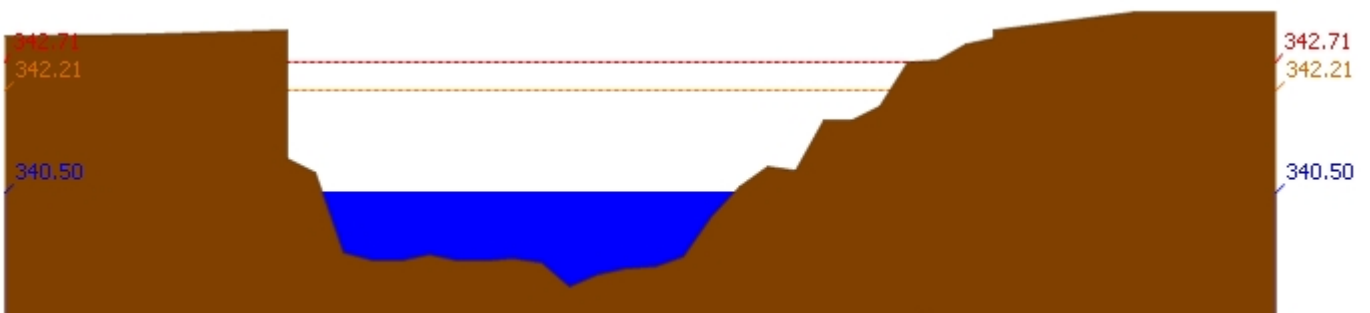

สถานี 070304T น้ำแม่สอยที่บ้านหนองกอก ต.แม่สุก อ.แจ้ห่ม จ.ลำปาง ระดับน้ำ 340.50 ม.รทก.