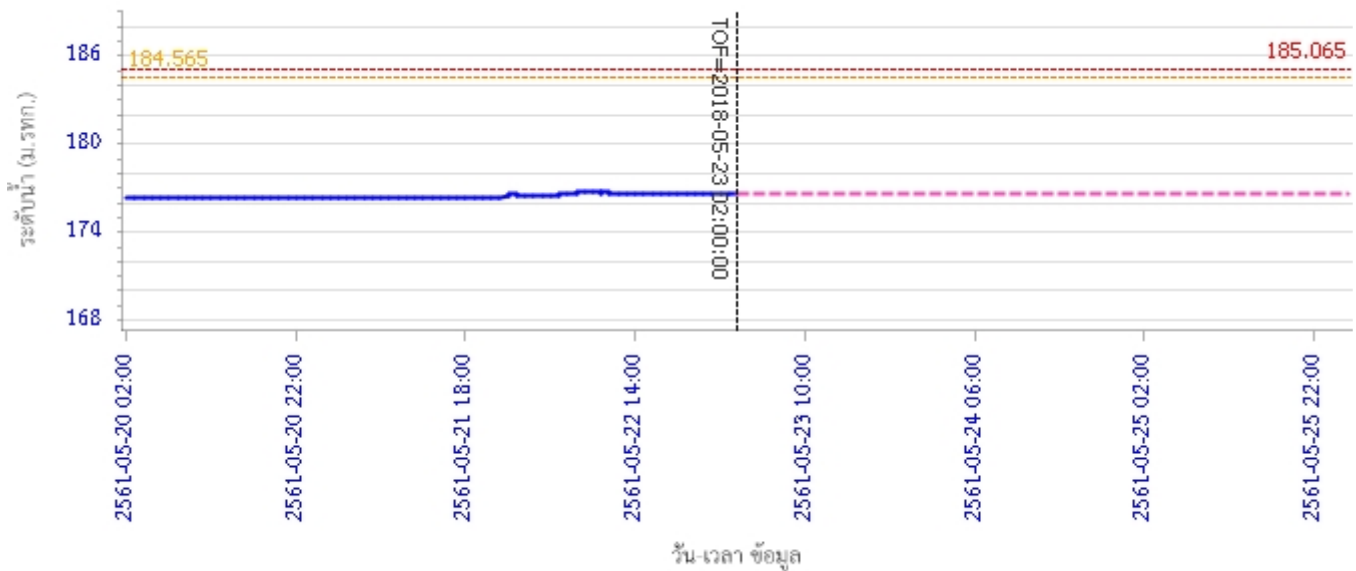

ผลการคำนวณระดับน้ำ สถานี 070116T แม่น้ำวังที่บ้านแม่เตี๊ยะ ต.แม่ถอด อ.เถิน จ.ลำปาง