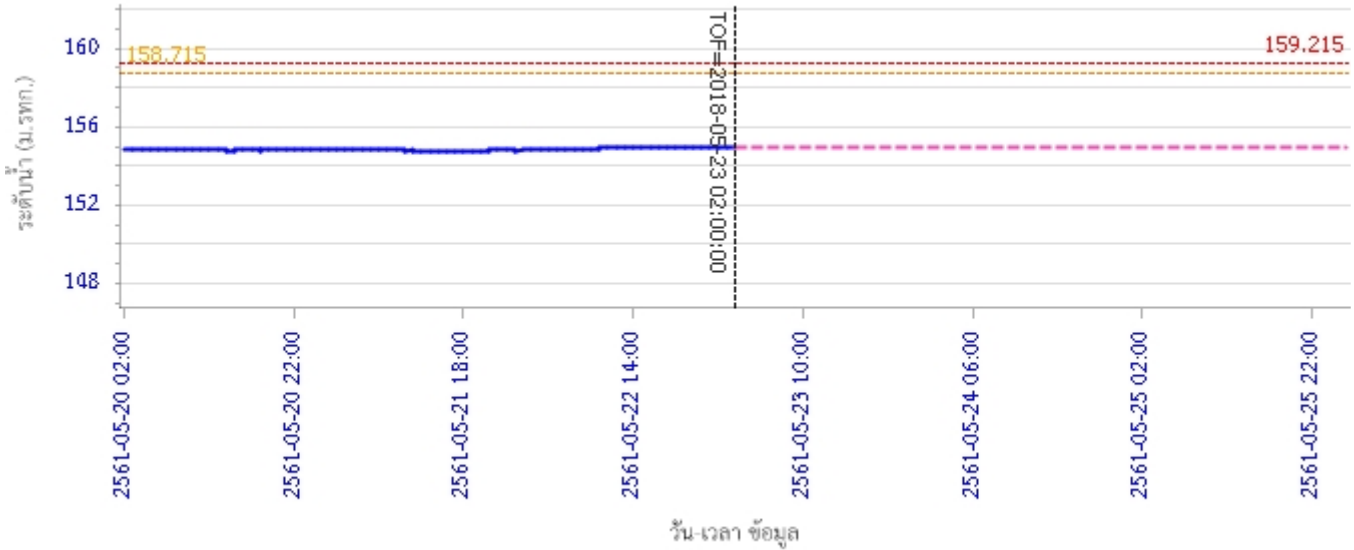

ผลการคำนวณระดับน้ำ สถานี 070114T แม่น้ำวังที่บ้านปางชัย ต.บ้านเสด็จ อ.เมืองลำปาง จ.ลำปาง

รายงานสถานการณ์น้ำลุ่มน้ำวัง วันที่ 23 พฤษภาคม 2561

ผลการคำนวณระดับน้ำ สถานี 070113T แม่น้ำวังที่ จ.ลำปาง ต.เวียงเหนือ อ.เมืองลำปาง จ.ลำปาง

ผลการคำนวณระดับน้ำ สถานี 070116T แม่น้ำวังที่บ้านแม่เตี๊ยะ ต.แม่ถอด อ.เถิน จ.ลำปาง

รายงานสถานการณ์น้ำลุ่มน้ำวัง วันที่ 23 พฤษภาคม 2561

ผลการคำนวณระดับน้ำ สถานี 070117T แม่น้ำวังที่เทศบาลตำบลแม่ปู้ ต.แม่ปู้ อ.แม่พริก จ.ลำปาง