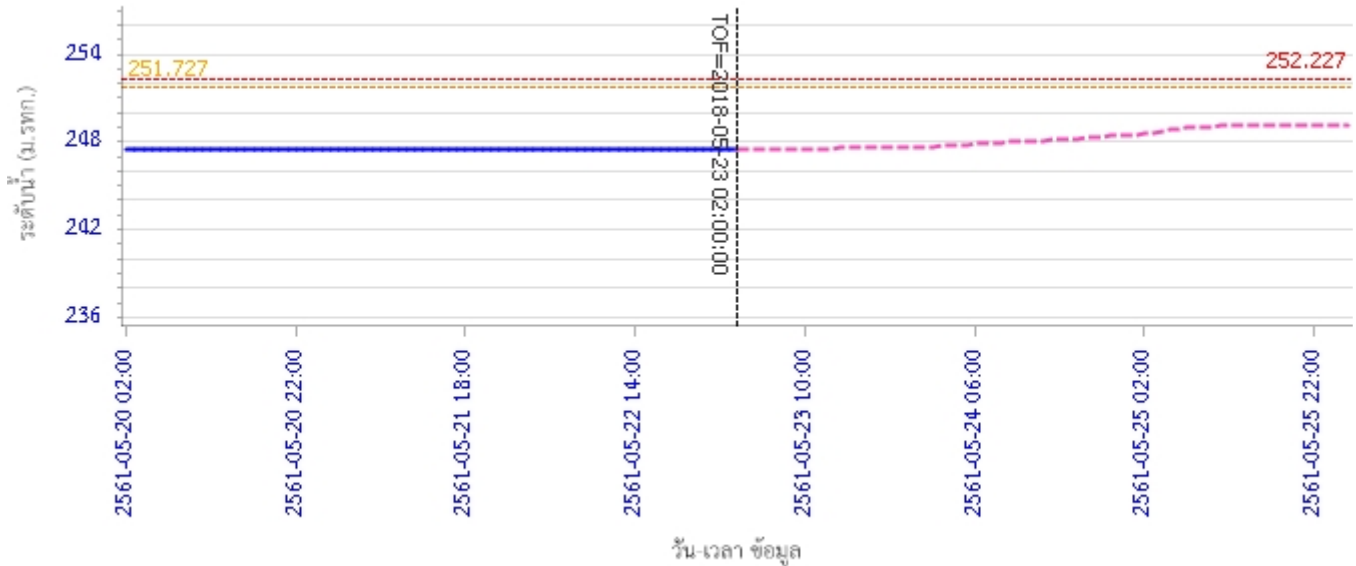

รายงานสถานการณ์น้ำลุ่มน้ำวัง วันที่ 23 พฤษภาคม 2561

ผลการคำนวณระดับน้ำ สถานี 070403T น้ำแม่ค้อยที่บ้านแค ต.บ้านเป่า อ.เมืองลำปาง จ.ลำปาง