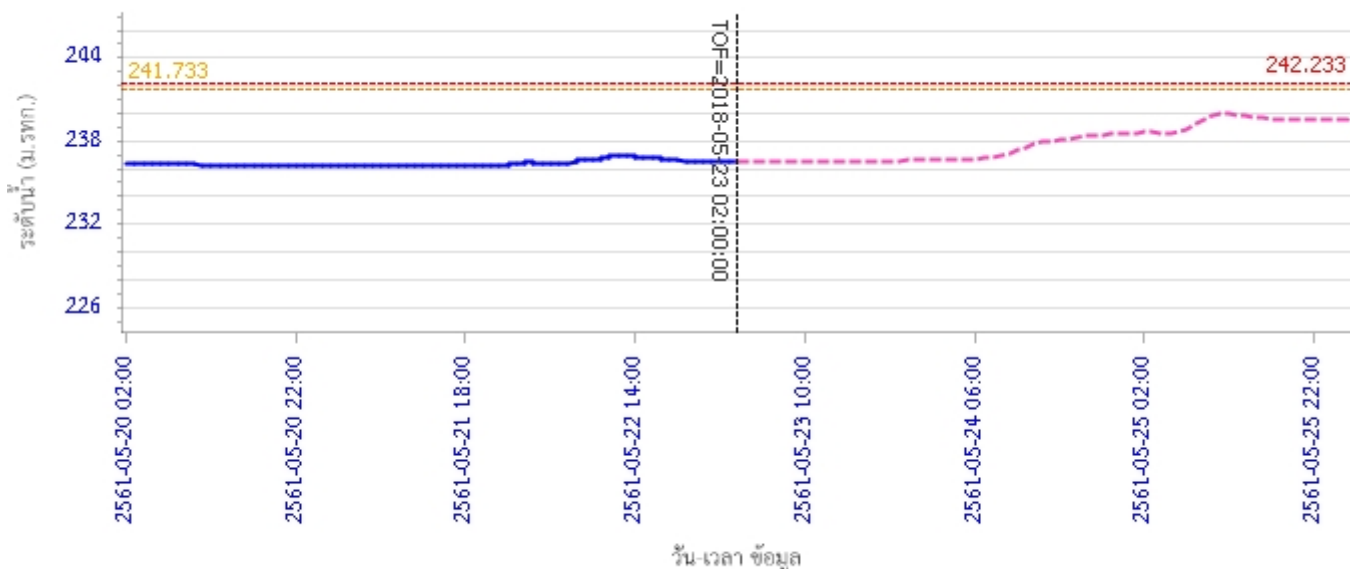

ผลการคำนวณระดับน้ำ สถานี 070114T แม่น้ำวังที่บ้านปางชัย ต.บ้านเสด็จ อ.เมืองลำปาง จ.ลำปาง