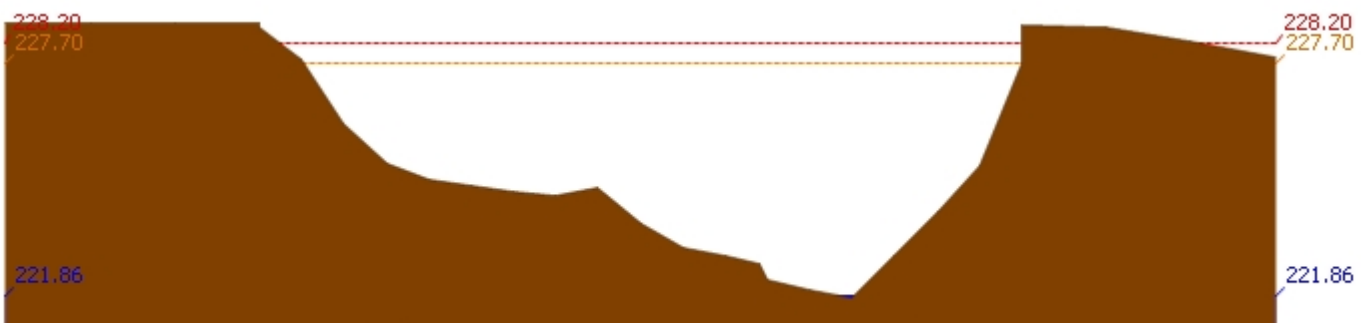

สถานี 070118T แม่น้ำวังที่บ้านแม่สลิด ต.แม่สลิด อ.บ้านตาก จ.ตาก ระดับน้ำ 127.74 ม.รทก.

รายงานสถานการณ์น้ำลุ่มน้ำวัง วันที่ 23 พฤษภาคม 2561

สถานี 070604T น้ำแม่จางที่บ้านสุโหมไชยมงคล ต.หัวเสือ อ.แม่ทะ จ.ลำปาง ระดับน้ำ 258.89 ม.รทก.

สถานี 070111T แม่บัววังที่บ้านแปงโปงชัย ต.บ้านเสา อ.แจ้ห่ม จ.ลำปาง ระดับน้ำ 283.77 ม.รทก.

สถานี 070403T น้ำแม่คู่ที่บ้านแค้ ต.บ้านเป้า อ.เมืองลำปาง จ.ลำปาง ระดับน้ำ 247.44 ม.รทก.

สถานี 070703T น้ำแม่ตำที่บ้านนาบอน ต.ทุ่งงาม อ.เสริมงาม จ.ลำปาง ระดับน้ำ 221.86 ม.รทก.