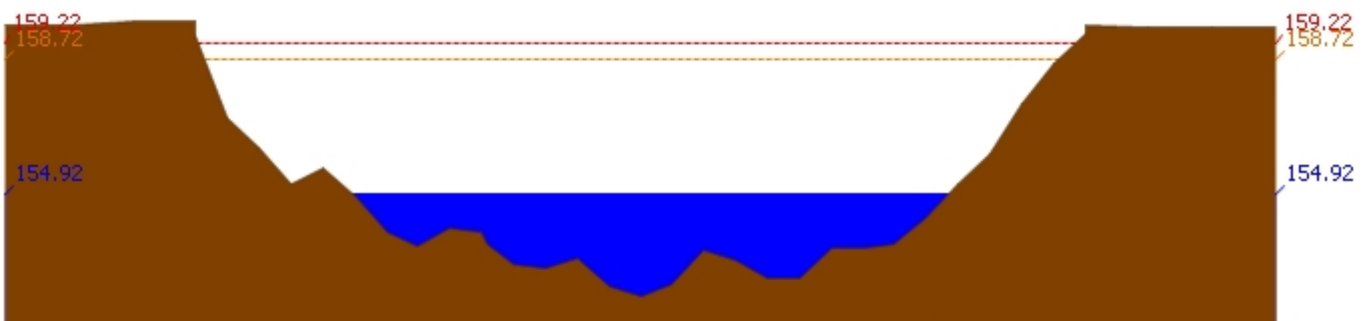

สถานี 070117T แม่น้ำวังที่เทศบาลตำบลแม่ปู ต.แม่ปู อ.แม่พริก จ.ลำปาง ระดับน้ำ 154.92 ม.รทก.