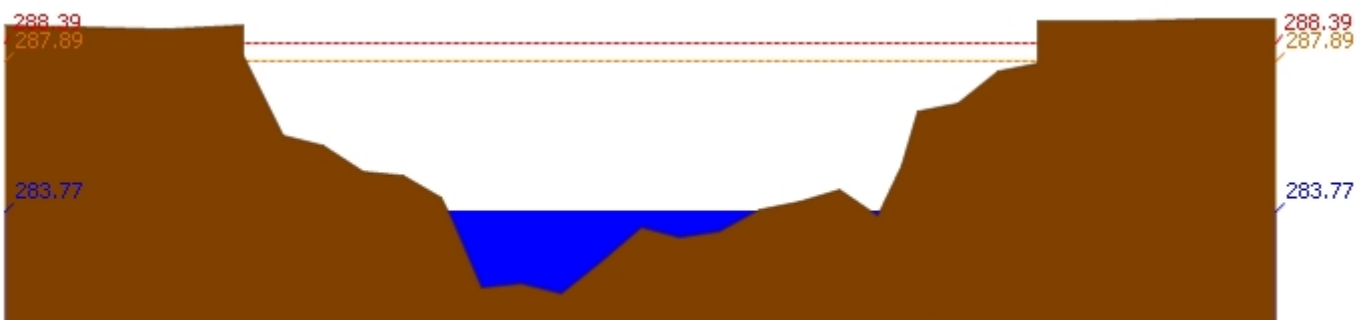

สถานี 070113T แม่น้ำวังที่ จ.ลำปาง ต.เวียงเหนือ อ.เมืองลำปาง จ.ลำปาง ระดับน้ำ 218.65 ม.รทก.

สถานี 070116T แม่น้ำวังที่บ้านแม่เตี๊ยะ ต.แม่ถอด อ.เถิน จ.ลำปาง ระดับน้ำ 176.64 ม.รทก.

สถานี 070117T แม่น้ำวังที่เทศบาลตำบลแม่ปู ต.แม่ปู อ.แม่พริก จ.ลำปาง ระดับน้ำ 154.92 ม.รทก.

สถานี 070118T แม่น้ำวังที่บ้านแม่สลิด ต.แม่สลิด อ.บ้านตาก จ.ตาก ระดับน้ำ 127.74 ม.รทก.

รายงานสถานการณ์น้ำลุ่มน้ำวัง วันที่ 23 พฤษภาคม 2561

สถานี 070604T น้ำแม่จางที่บ้านสุโหมไชยมงคล ต.หัวเสือ อ.แม่ทะ จ.ลำปาง ระดับน้ำ 258.89 ม.รทก.