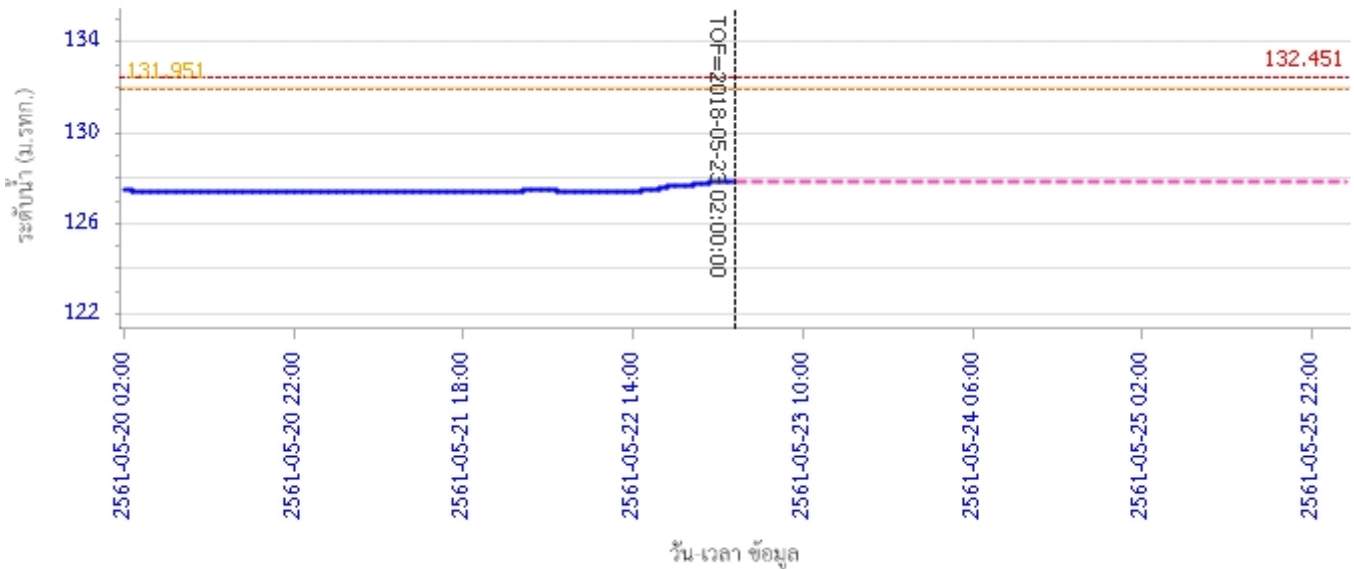

ผลการคำนวณระดับน้ำ สถานี 070118T แม่น้ำวังที่บ้านแม่สลิค ต.แม่สลิค อ.บ้านตาก จ.ตาก