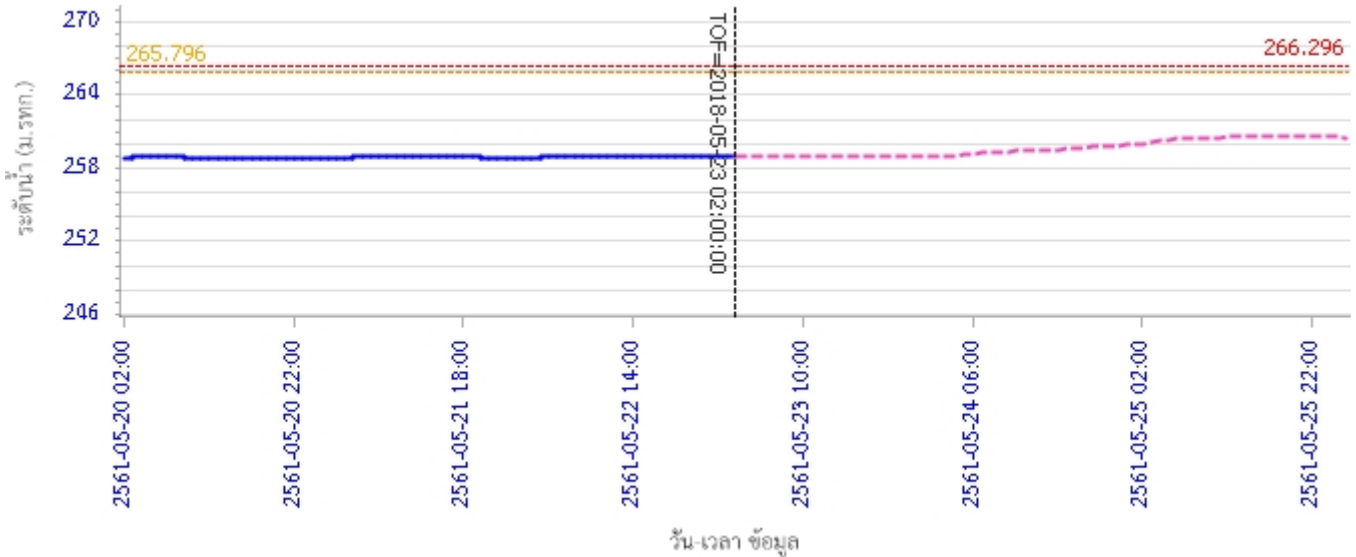

รายงานสถานการณ์น้ำลุ่มน้ำวัง วันที่ 23 พฤษภาคม 2561

ผลการคำนวณระดับน้ำ สถานี 070604T น้ำแม่จางที่บ้านสุใหม่ไชยมงคล ต.หัวเสือ อ.แม่ทะ จ.ลำปาง