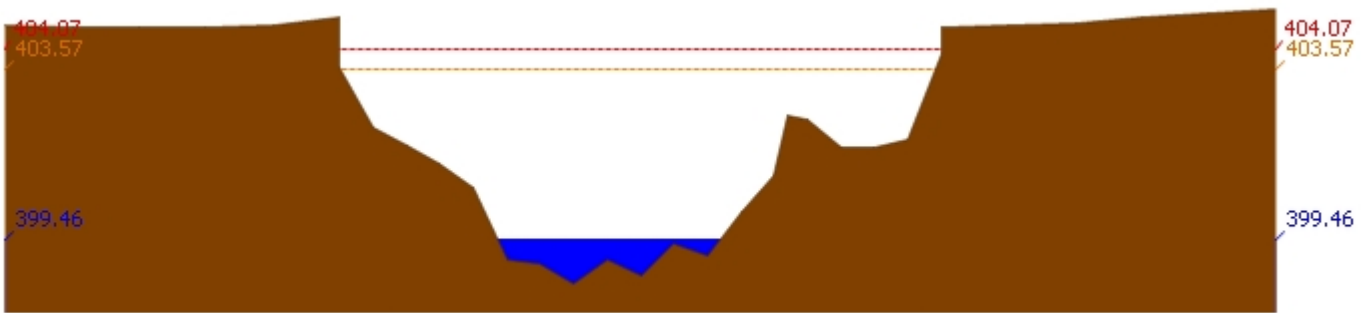

รายงานสถานการณ์น้ำลุ่มน้ำวัง วันที่ 23 พฤษภาคม 2561

สถานี 070110T แม่น้ำวังที่ อ.วังเหนือ ต.วังเหนือ อ.วังเหนือ จ.ลำปาง ระดับน้ำ 399.46 ม.รทก.