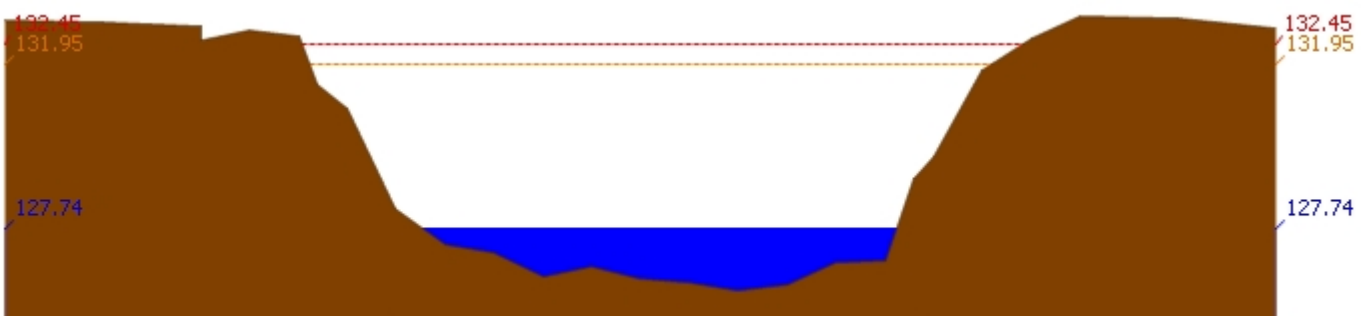

สถานี 070118T แม่น้ำวังที่บ้านแม่สลิด ต.แม่สลิด อ.บ้านตาก จ.ตาก ระดับน้ำ 127.74 ม.รทก.