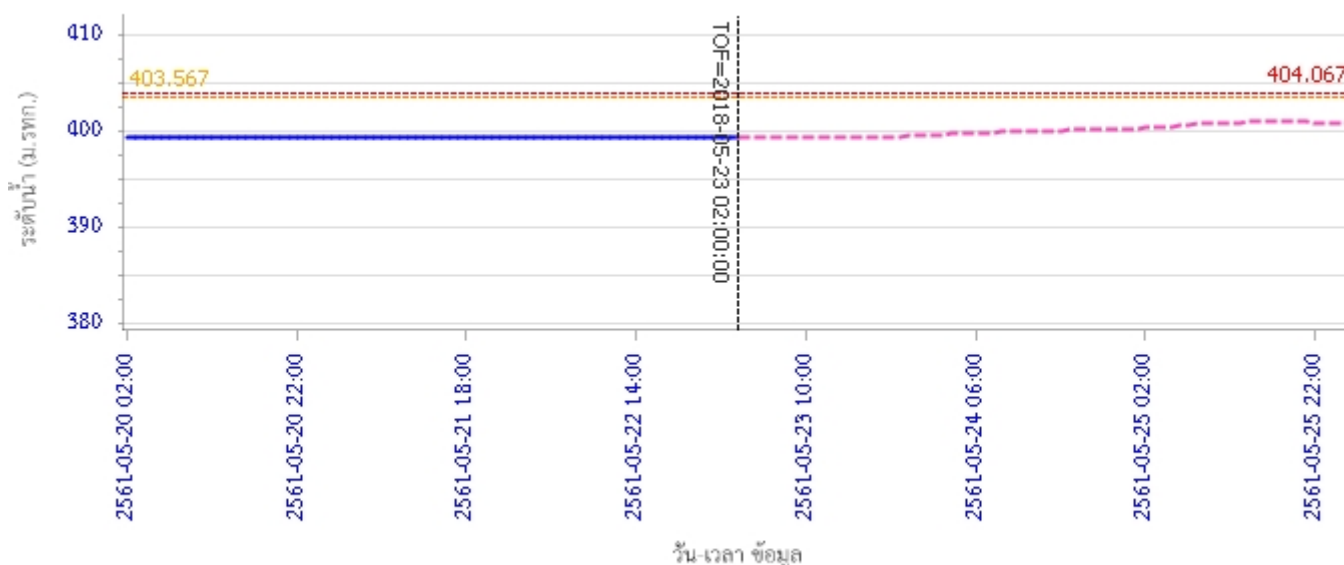

4) ผลการวิเคราะห์สถานการณ์น้ำ

ผลการคำนวณระดับน้ำ สถานี 070110T แม่น้ำวังที่ อ.วังเหนือ ต.วังเหนือ อ.วังเหนือ จ.ลำปาง