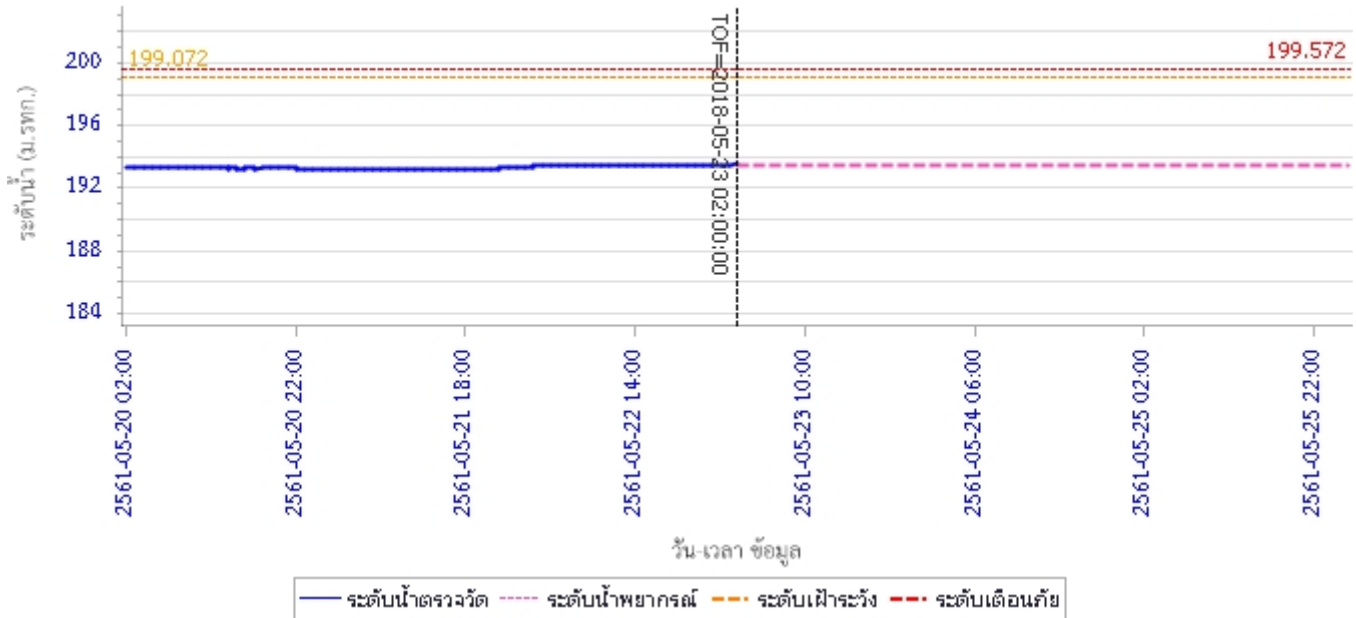

รายงานสถานการณ์น้ำลุ่มน้ำวัง วันที่ 23 พฤษภาคม 2561

ผลการคำนวณระดับน้ำ สถานี 070115T น้ำแม่วังที่บ้านอ้อ ต.แม่กัวะ อ.สบปราบ จ.ลำปาง

5) สรุปสถานการณ์น้ำ

สถานการณ์ในลุ่มน้ำวัง อยู่ในภาวะปกติ