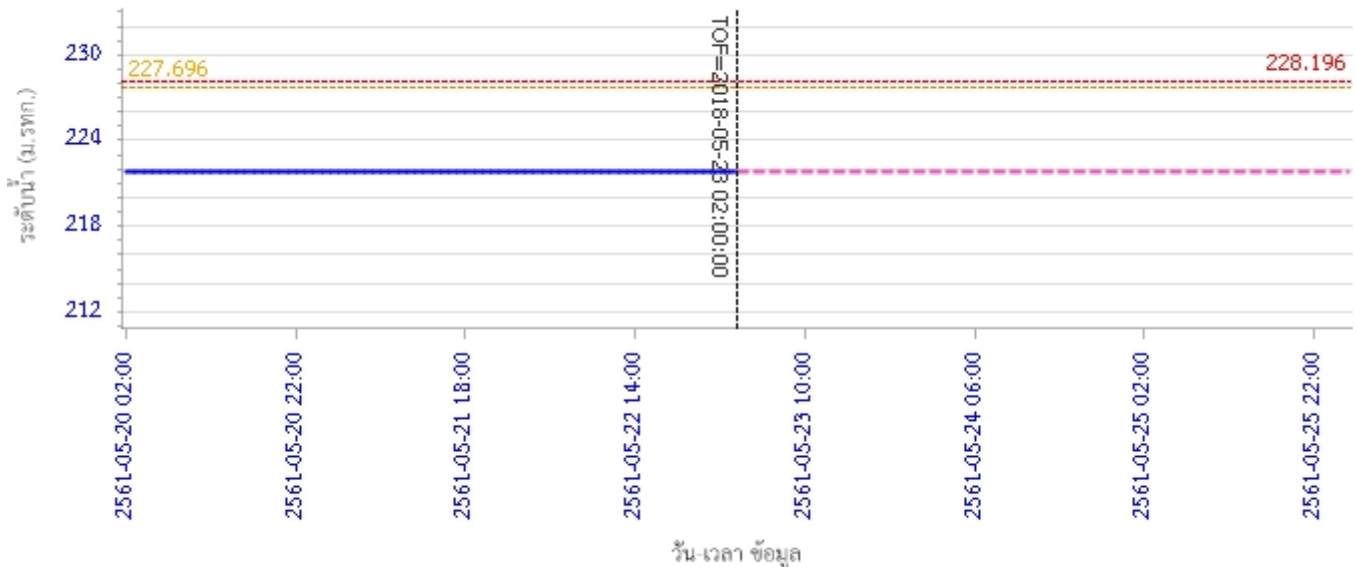

ผลการคำนวณระดับน้ำ สถานี 070703T น้ำแม่ต้าที่บ้านนาบอน ต.ทุ่งงาม อ.เสริมงาม จ.ลำปาง