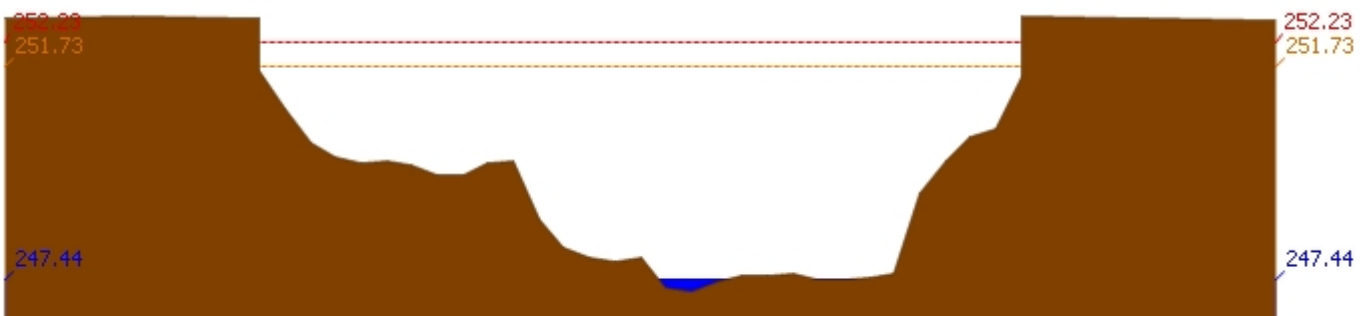

สถานี 070118T แม่น้ำวังที่บ้านแม่สลิด ต.แม่สลิด อ.บ้านตาก จ.ตาก ระดับน้ำ 127.74 ม.รทก.

รายงานสถานการณ์น้ำลุ่มน้ำวัง วันที่ 23 พฤษภาคม 2561

สถานี 070604T น้ำแม่จางที่บ้านสุโหมไชยมงคล ต.หัวเสือ อ.แม่ทะ จ.ลำปาง ระดับน้ำ 258.89 ม.รทก.

สถานี 070111T แม่บัววังที่บ้านแปงโปงชัย ต.บ้านเสา อ.แจ้ห่ม จ.ลำปาง ระดับน้ำ 283.77 ม.รทก.

สถานี 070403T น้ำแม่คู่ที่บ้านแค้ ต.บ้านเป้า อ.เมืองลำปาง จ.ลำปาง ระดับน้ำ 247.44 ม.รทก.

สถานี 070703T น้ำแม่ตำที่บ้านนาบอน ต.ทุ่งงาม อ.เสริมงาม จ.ลำปาง ระดับน้ำ 221.86 ม.รทก.