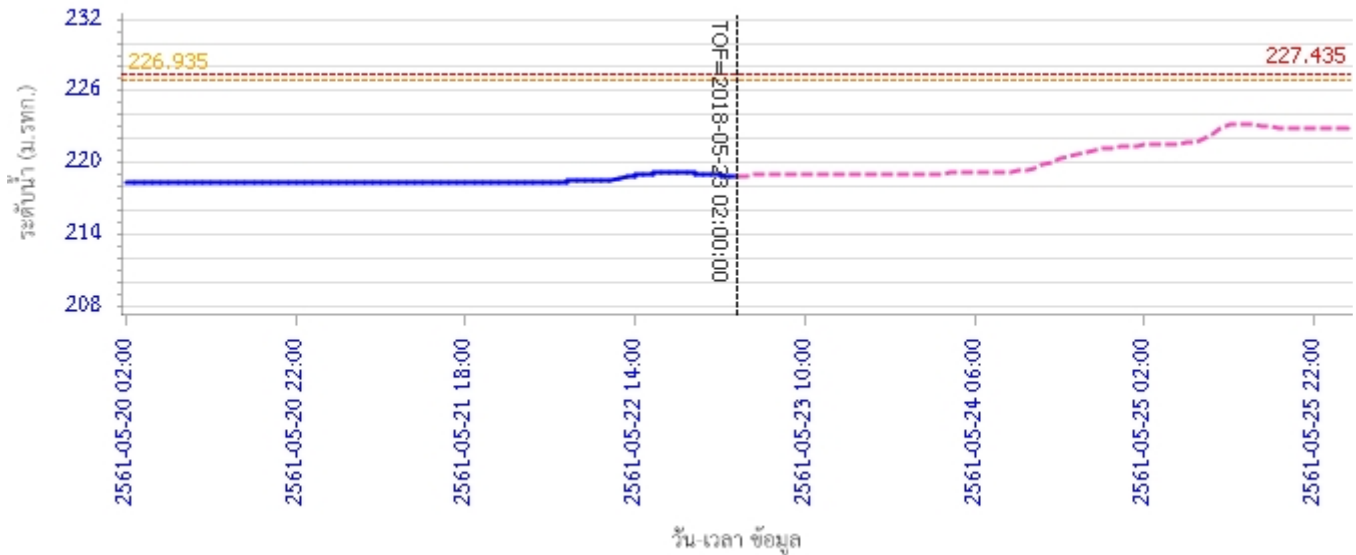

รายงานสถานการณ์น้ำลุ่มน้ำวัง วันที่ 23 พฤษภาคม 2561

ผลการคำนวณระดับน้ำ สถานี 070113T แม่น้ำวังที่ จ.ลำปาง ต.เวียงเหนือ อ.เมืองลำปาง จ.ลำปาง