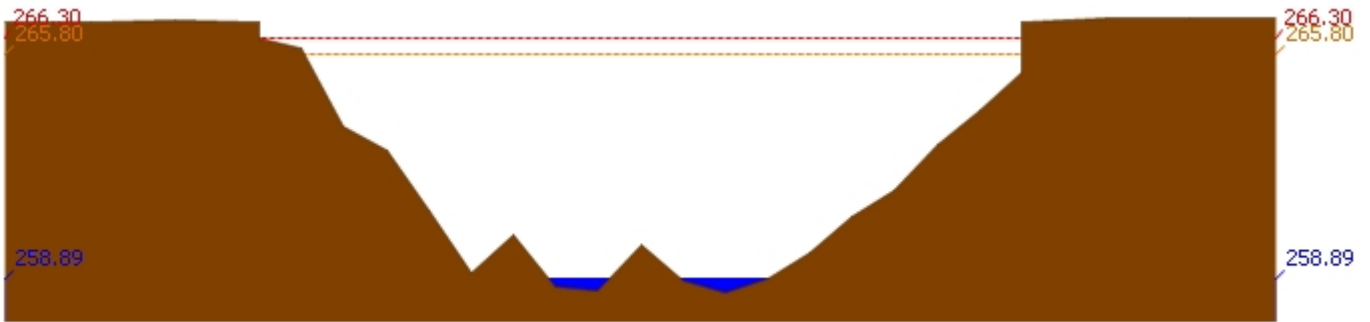

รายงานสถานการณ์น้ำลุ่มน้ำวัง วันที่ 23 พฤษภาคม 2561

สถานี 070604T น้ำแม่จางที่บ้านสุโหมไชยมงคล ต.หัวเสือ อ.แม่ทะ จ.ลำปาง ระดับน้ำ 258.89 ม.รทก.