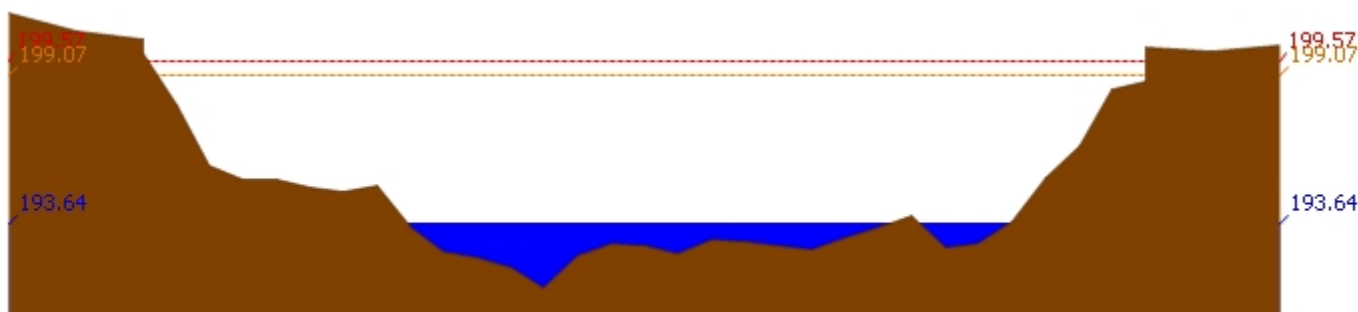

สถานี 070111T แม่บัววังที่บ้านแปงโปงชัย ต.บ้านเสา อ.แจ้ห่ม จ.ลำปาง ระดับน้ำ 283.77 ม.รทก.

สถานี 070403T น้ำแม่คู่ที่บ้านแค้ ต.บ้านเป้า อ.เมืองลำปาง จ.ลำปาง ระดับน้ำ 247.44 ม.รทก.

สถานี 070703T น้ำแม่ตำที่บ้านนาบอน ต.ทุ่งงาม อ.เสริมงาม จ.ลำปาง ระดับน้ำ 221.86 ม.รทก.

รายงานสถานการณ์น้ำลุ่มน้ำวัง วันที่ 23 พฤษภาคม 2561

สถานี 070115T น้ำแม่วังที่บ้านอ้อ ต.แม่กัวะ อ.สบปราบ จ.ลำปาง ระดับน้ำ 193.64 ม.รทก.

4) ผลการวิเคราะห์สถานการณ์น้ำ

ผลการคำนวณระดับน้ำ สถานี 070110T แม่น้ำวังที่ อ.วังเหนือ ต.วังเหนือ อ.วังเหนือ จ.ลำปาง