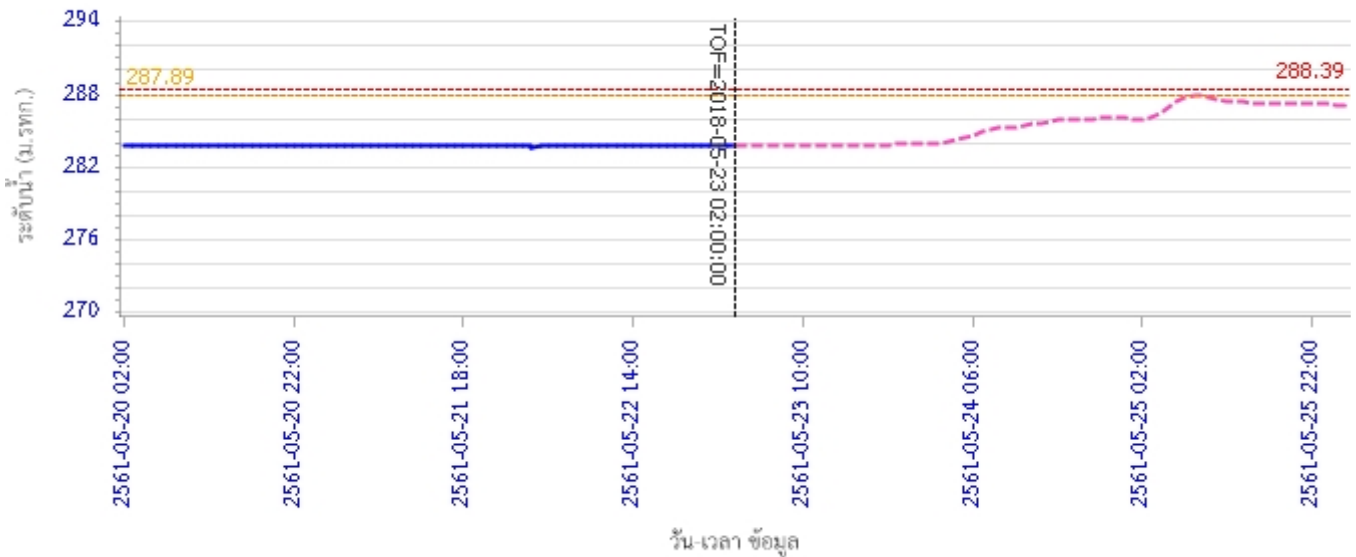

ผลการคำนวณระดับน้ำ สถานี 070111T แม่น้ำวังที่บ้านแป้นโป่งชัย ต.บ้านเสา อ.แจ้ห่ม จ.ลำปาง