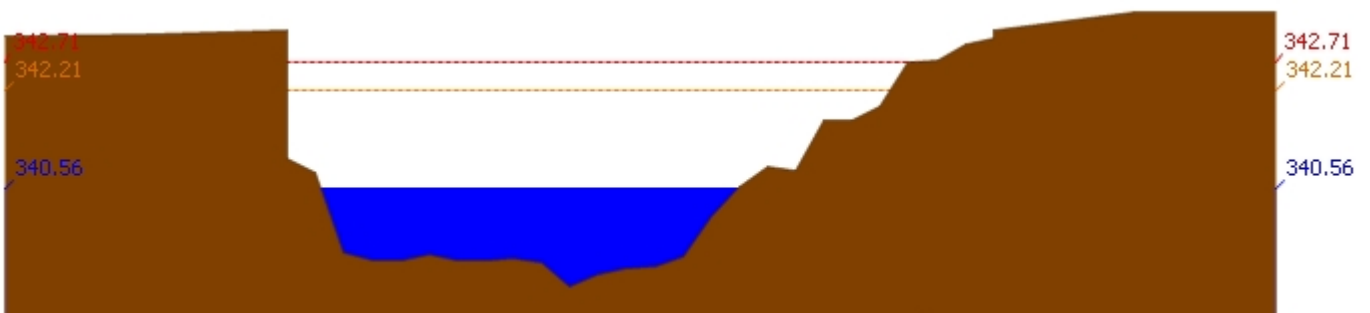

สถานี 070304T น้ำแม่สอยที่บ้านหนองกอก ต.แม่สุก อ.แจ้ห่ม จ.ลำปาง ระดับน้ำ 340.56 ม.รทก.