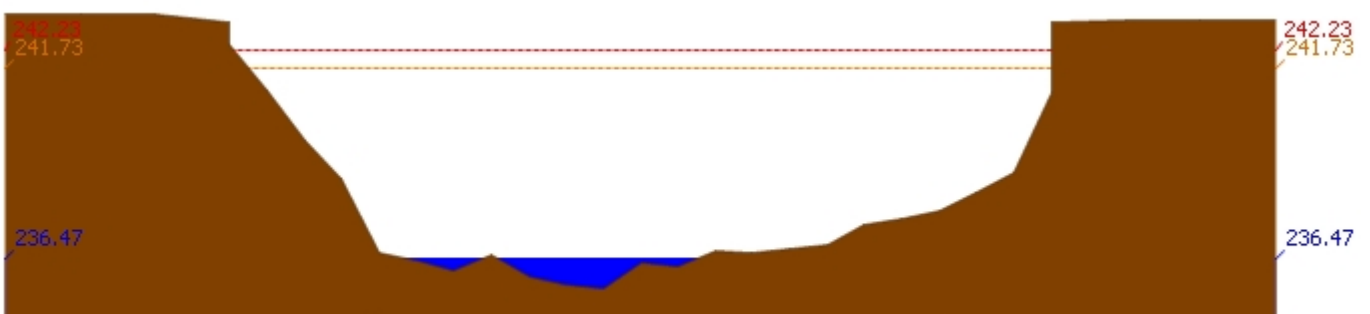

สถานี 070114T แม่น้ำวังที่บ้านปางชัย ต.บ้านเสด็จ อ.เมืองลำปาง จ.ลำปาง ระดับน้ำ 236.47 ม.รทก.