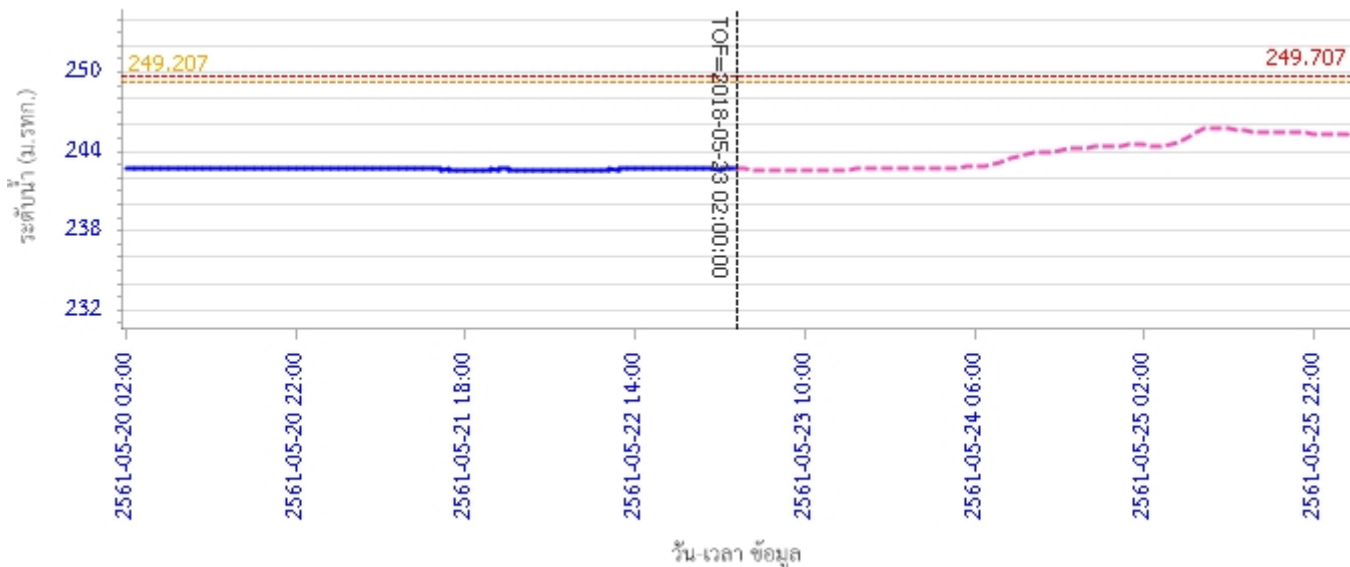

รายงานสถานการณ์น้ำลุ่มน้ำวัง วันที่ 23 พฤษภาคม 2561

ผลการคำนวณระดับน้ำ สถานี 070112T แม่น้ำวังที่บ้านบุญนาค ต.บุญนาคพัฒนา อ.เมืองลำปาง จ.ลำปาง