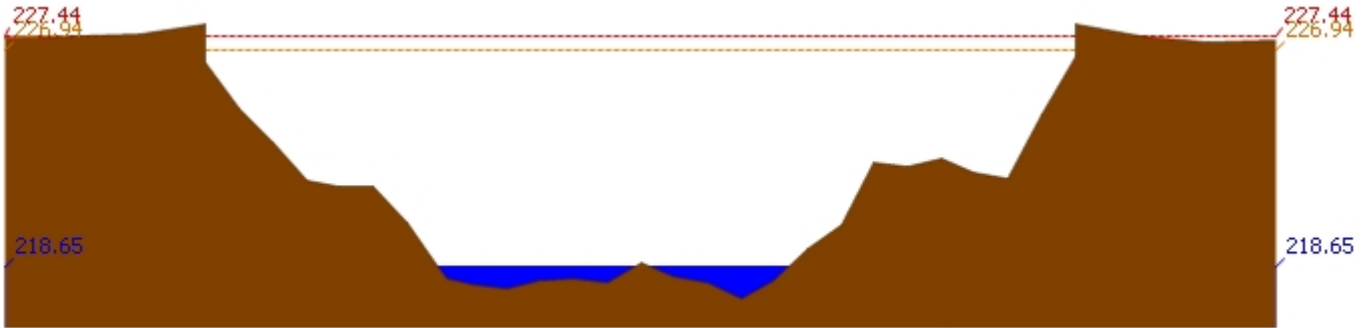

รายงานสถานการณ์น้ำลุ่มน้ำวัง วันที่ 23 พฤษภาคม 2561

สถานี 070113T แม่น้ำวังที่ จ.ลำปาง ต.เวียงเหนือ อ.เมืองลำปาง จ.ลำปาง ระดับน้ำ 218.65 ม.รทก.