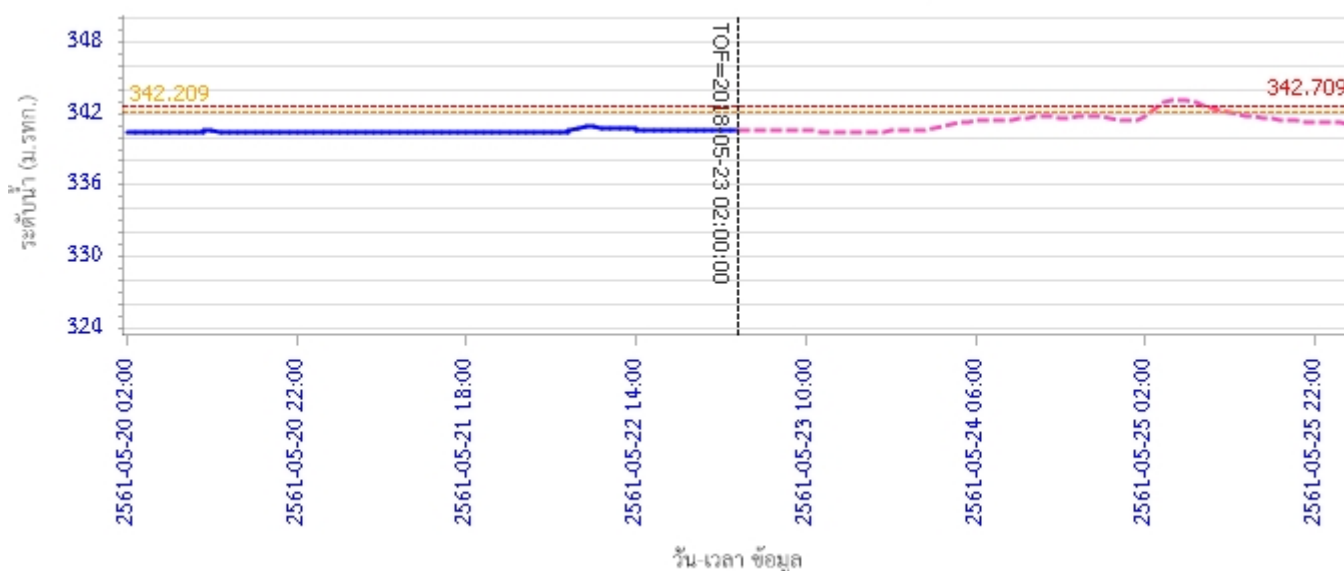

ผลการคำนวณระดับน้ำ สถานี 070304T น้ำแม่สอยที่บ้านหนองกอก ต.แม่สุก อ.แจ้ห่ม จ.ลำปาง