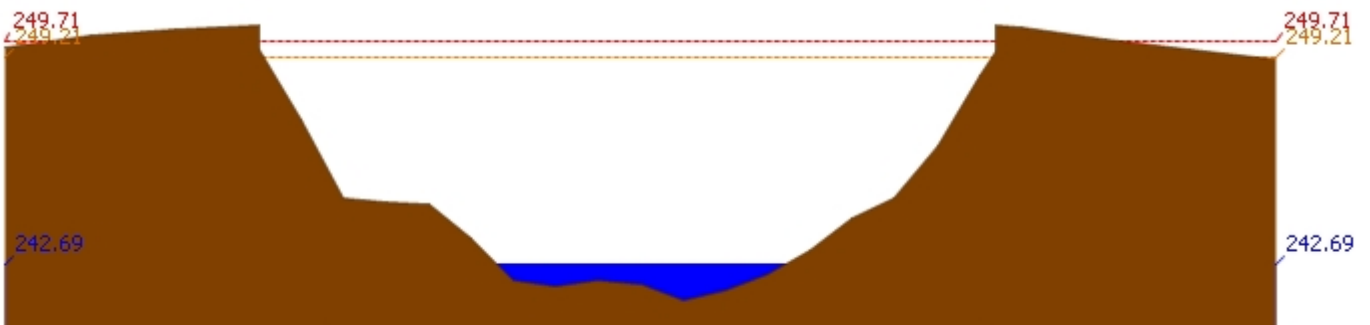

3.1) ระดับน้ำในลำน้ำ

รายงานสถานการณ์น้ำลุ่มน้ำวัง วันที่ 23 พฤษภาคม 2561

สถานี 070110T แม่น้ำวังที่ อ.วังเหนือ ต.วังเหนือ อ.วังเหนือ จ.ลำปาง ระดับน้ำ 399.46 ม.รทก.

สถานี 070304T น้ำแม่สอยที่บ้านหนองกอก ต.แม่สุก อ.แจ้ห่ม จ.ลำปาง ระดับน้ำ 340.56 ม.รทก.