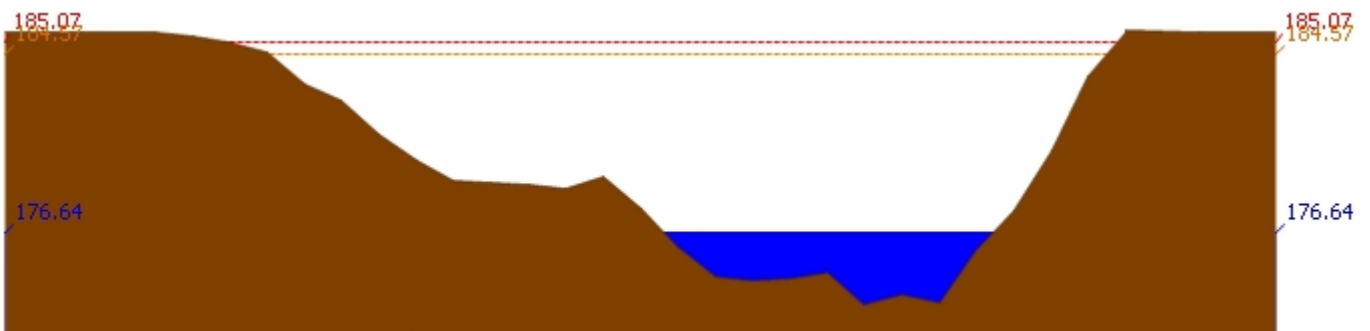

สถานี 070116T แม่น้ำวังที่บ้านแม่เตี๊ยะ ต.แม่ถอด อ.เถิน จ.ลำปาง ระดับน้ำ 176.64 ม.รทก.