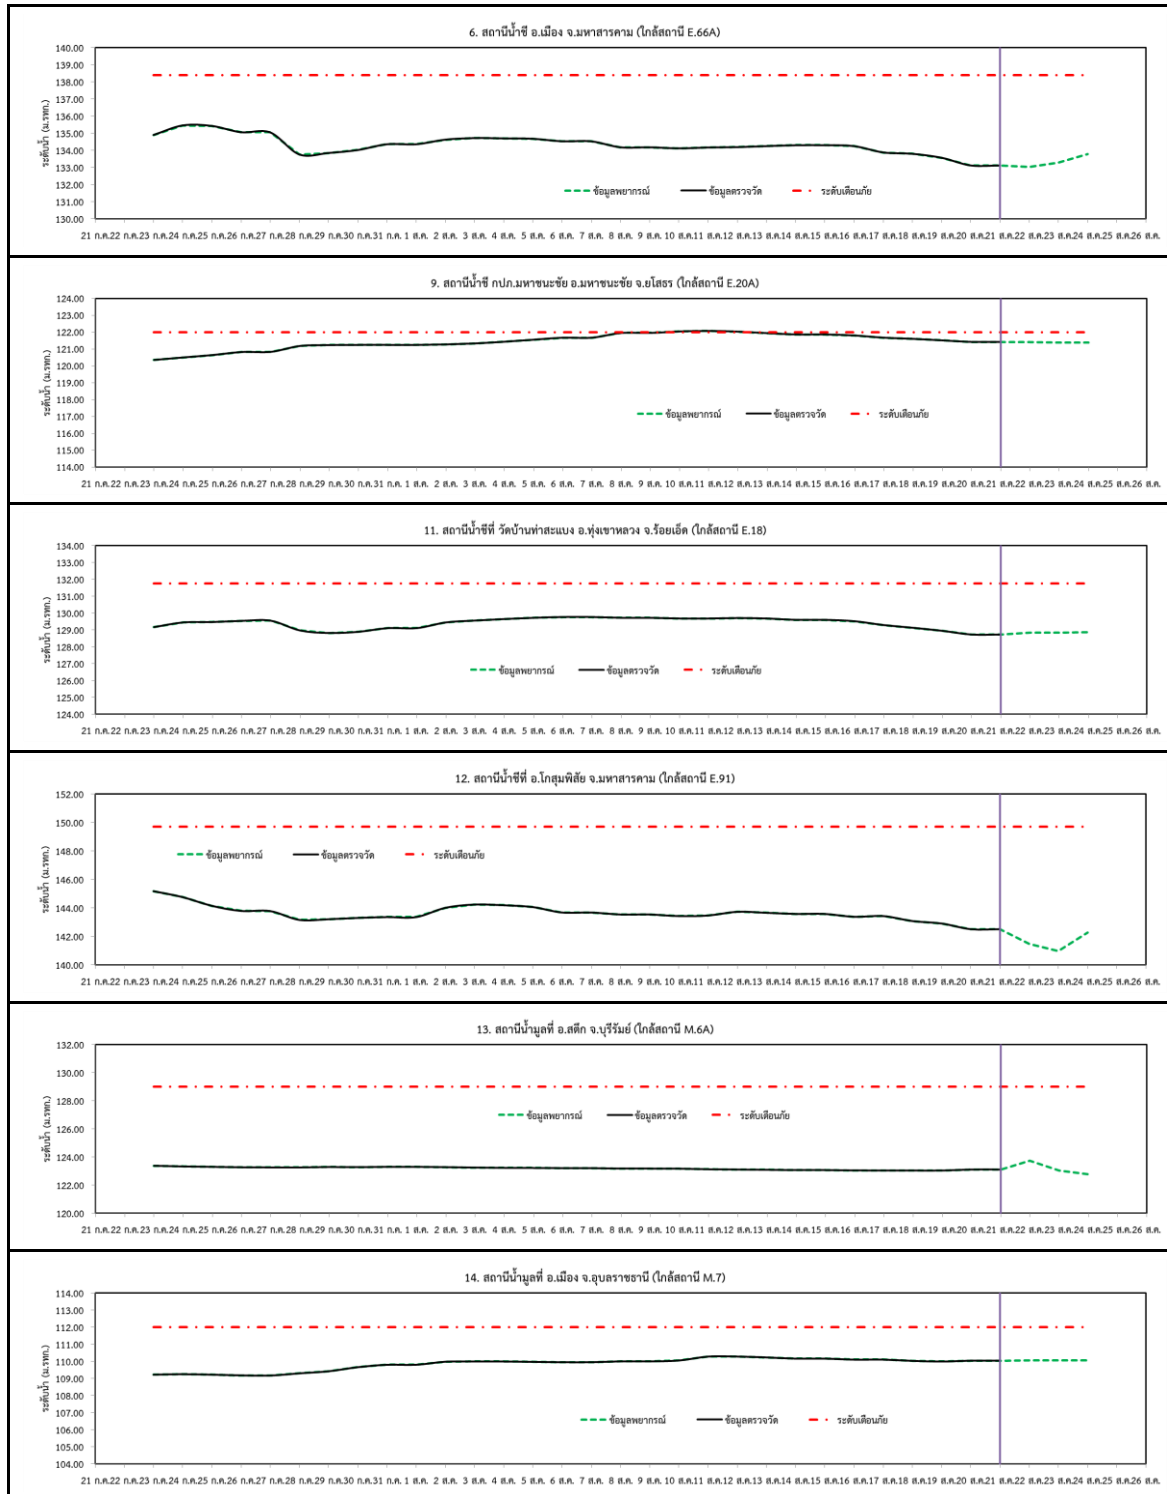

รายงานสถานการณ์น้ำและคาดการณ์น้ำในพื้นที่ ลุ่มน้ำโขง-ซี-มูล วันที่ 21 สิงหาคม 2561

1. พยากรณ์อากาศ

ตารางที่ 1 พยากรณ์อากาศ วันที่ 21 สิงหาคม 2561

ภาคตะวันออกเฉียงเหนือ	มีเมฆมาก กับมีฝนฟ้าคะนอง ร้อยละ 60 ของพื้นที่ และมีฝนตกหนักบางแห่ง
	บริเวณจังหวัดอุดรธานี หนองคาย บึงกาฬ สกลนคร นครพนม มุกดาหาร
	อำนาจเจริญ และอุบลราชธานี
	อุณหภูมิต่ำสุด 23-25 องศาเซลเซียส อุณหภูมิสูงสุด 32-34 องศาเซลเซียส ลมตะวันตกเฉียงใต้ ความเร็ว 15-30 กม./ชม.

ที่มา : https://www.tmd.go.th/daily_forecast.php

2. สรุประดับน้ำรายวัน

ตารางที่ 2 สรุปสถานการณ์ของพื้นที่ลุ่มน้ำโขง ชี มูล ประจำปีที่ 21-4.1.61

หน่วย: มม. และ ปริมาณน้ำที่ไหลผ่านเขื่อนและสถานีวัดการไหลต่าง ๆ มม.

หมายเหตุ: - การอ่านค่าในแผนที่

- HI หมายถึง จุดอยู่ในแผนที่

2.1 ระดับน้ำในลำน้ำ

รูปที่ 2 กราฟระดับน้ำในลำน้ำ

รูปที่ 2 กราฟระดับน้ำในลำน้ำ (ต่อ)

3. ผลการวิเคราะห์สถานการณ์น้ำ

รูปที่ 3 กราฟระดับน้ำย้อนหลัง 30 วัน และค่าพยากรณ์

4. สรุปสถานการณ์

ระดับน้ำอยู่ในเกณฑ์เสี่ยง - อ.มหาชนะชัย จ.ยโสธร