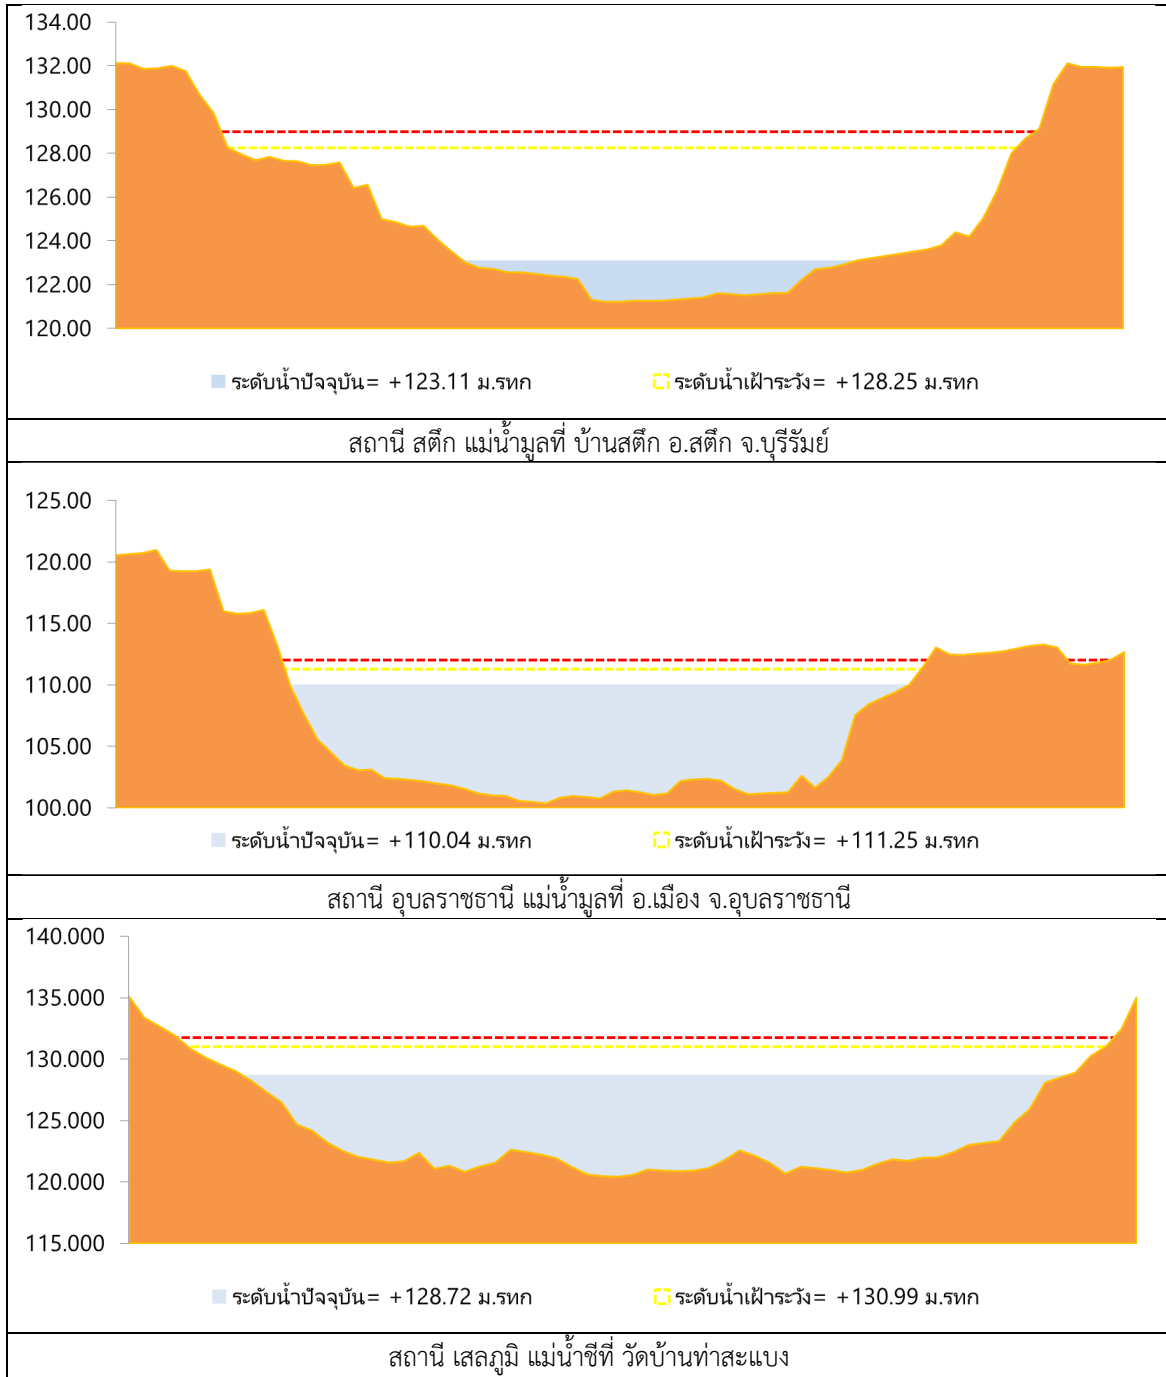

รายงานสถานการณ์น้ำและคาดการณ์น้ำในพื้นที่ ลุ่มน้ำโขง-ซี-มูล วันที่ 21 สิงหาคม 2561

1. พยากรณ์อากาศ

ตารางที่ 1 พยากรณ์อากาศ วันที่ 21 สิงหาคม 2561

ภาคตะวันออกเฉียงเหนือ	มีเมฆมาก กับมีฝนฟ้าคะนอง ร้อยละ 60 ของพื้นที่ และมีฝนตกหนักบางแห่ง
	บริเวณจังหวัดอุดรธานี หนองคาย บึงกาฬ สกลนคร นครพนม มุกดาหาร
	อำนาจเจริญ และอุบลราชธานี
	อุณหภูมิต่ำสุด 23-25 องศาเซลเซียส อุณหภูมิสูงสุด 32-34 องศาเซลเซียส ลมตะวันตกเฉียงใต้ ความเร็ว 15-30 กม./ชม.

ที่มา : https://www.tmd.go.th/daily_forecast.php

2. สรุประดับน้ำรายวัน

ตารางที่ 2 สรุปสถานการณ์ของพื้นที่ลุ่มน้ำโขง ชี มูล ประจำปีที่ 21-4.1.61

หน่วย: มม. และ ปริมาณน้ำที่ไหลผ่านเขื่อนและสถานีวัดการไหลต่าง ๆ มม.

ลำดับที่	ลำน้ำ	พื้นที่	น้ำเค็ม (ม.มก.)		ระดับน้ำ (ม.มก.)				รวม (ม.มก.)	หน่วย				
			ค่า HI	ค่า HHI	15-4.1-61	16-4.1-61	17-4.1-61	18-4.1-61			19-4.1-61	20-4.1-61	21-4.1-61	22-4.1-61
1	น้ำ	บ้านเขวาสี อ.เมือง จ.มหาสารคาม ได้สถานี E.66A	137.65	138.40	134.30	134.25	133.88	133.80	133.57	133.12	133.04	133.29	133.78	ลดลงตามพื้นที่
2	น้ำ	บ้านเขวาสี อ.เมือง จ.มหาสารคาม ได้สถานี E.20A	121.25	122.00	121.66	121.80	121.67	121.60	121.51	121.42	121.40	121.39	121.38	ลดลง
3	น้ำ	บ้านเขวาสี อ.เมือง จ.มหาสารคาม ได้สถานี E.18	130.99	131.74	129.59	129.51	129.28	129.12	128.94	128.72	128.82	128.82	128.87	เพิ่มขึ้น
4	น้ำ	บ้านเขวาสี อ.เมือง จ.มหาสารคาม ได้สถานี E.91	146.95	149.70	145.57	145.37	145.42	145.07	142.90	142.50	141.47	140.95	142.26	ลดลงตามพื้นที่
5	น้ำ	บ้านเขวาสี อ.เมือง จ.มหาสารคาม ได้สถานี M.6A	128.25	129.00	123.07	123.05	123.04	123.04	123.04	123.11	123.74	123.04	122.79	เพิ่มขึ้น
6	น้ำ	บ้านเขวาสี อ.เมือง จ.มหาสารคาม ได้สถานี M.7	111.25	112.00	110.16	110.10	110.10	110.05	109.99	110.04	111.01	111.76	112.37	เพิ่มขึ้น

หมายเหตุ: - การอ่านค่าในแผนที่

- HI หมายถึง จุดอยู่ในแผนที่

2.1 ระดับน้ำในลำน้ำ

รูปที่ 2 กราฟระดับน้ำในลำน้ำ

รูปที่ 2 กราฟระดับน้ำในลำน้ำ (ต่อ)

3. ผลการวิเคราะห์สถานการณ์น้ำ

รูปที่ 3 กราฟระดับน้ำย้อนหลัง 30 วัน และค่าพยากรณ์