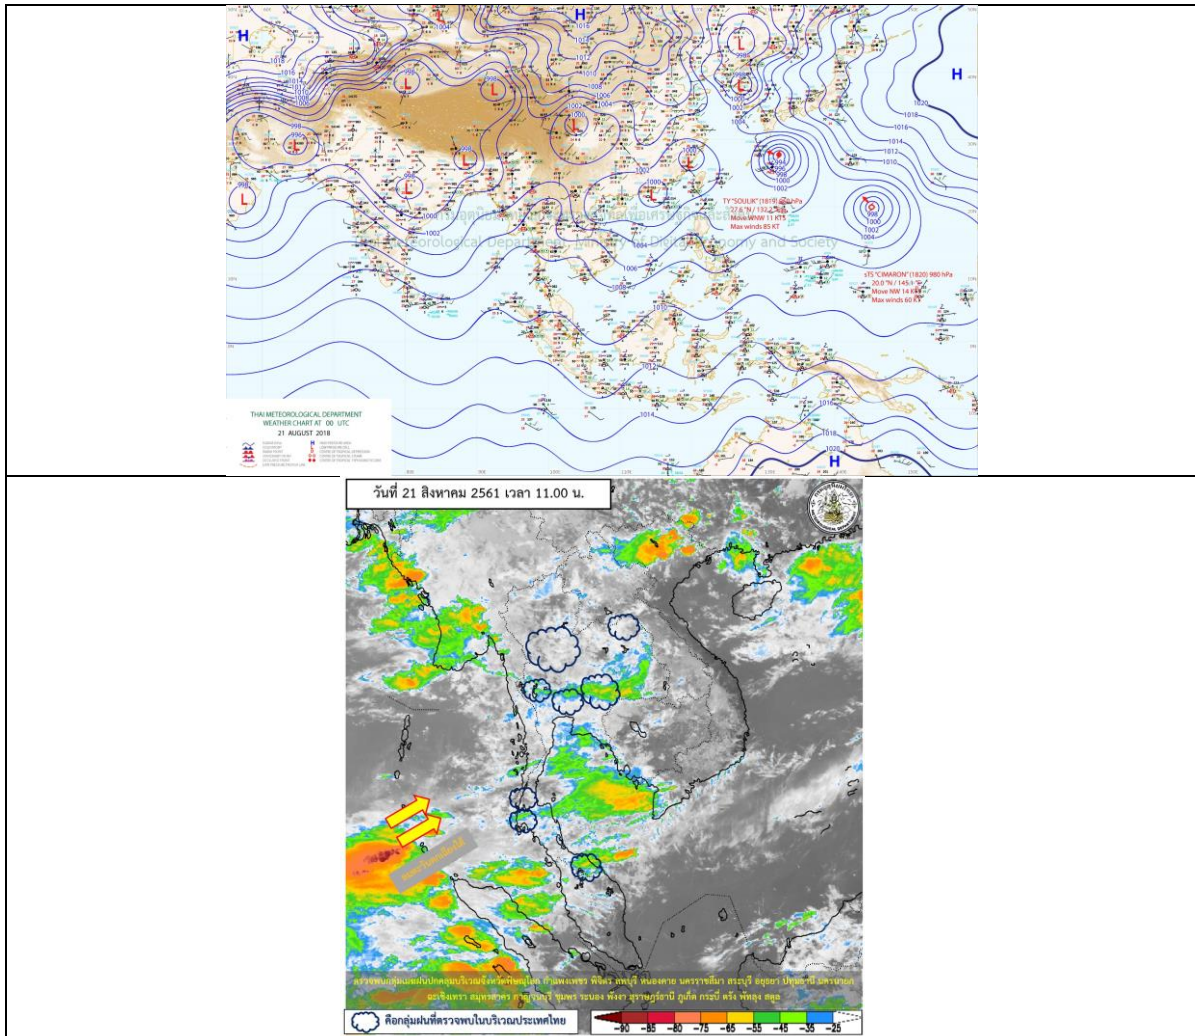

รายงานสถานการณ์น้ำและคาดการณ์น้ำในพื้นที่ ลุ่มน้ำโขง-ซี-มูล วันที่ 21 สิงหาคม 2561

1. พยากรณ์อากาศ

ตารางที่ 1 พยากรณ์อากาศ วันที่ 21 สิงหาคม 2561

ภาคตะวันออกเฉียงเหนือ	มีเมฆมาก กับมีฝนฟ้าคะนอง ร้อยละ 60 ของพื้นที่ และมีฝนตกหนักบางแห่ง
	บริเวณจังหวัดอุดรธานี หนองคาย บึงกาฬ สกลนคร นครพนม มุกดาหาร
	อำนาจเจริญ และอุบลราชธานี
	อุณหภูมิต่ำสุด 23-25 องศาเซลเซียส อุณหภูมิสูงสุด 32-34 องศาเซลเซียส ลมตะวันตกเฉียงใต้ ความเร็ว 15-30 กม./ชม.

ที่มา : https://www.tmd.go.th/daily_forecast.php

2. สรุประดับน้ำรายวัน

ตารางที่ 2 สรุปสถานการณ์ของพื้นที่ลุ่มน้ำโขง ชี มูล ประจำปีที่ 21-4.1.61

หน่วย: มม. และ ปริมาณน้ำที่ไหลผ่านเขื่อนและสถานีวัดการไหลต่าง ๆ มม.

หมายเหตุ: - การอ่านค่าในแผนที่

- HI หมายถึง จุดอยู่ในแผนที่

2.1 ระดับน้ำในลำน้ำ

รูปที่ 2 กราฟระดับน้ำในลำน้ำ

รูปที่ 2 กราฟระดับน้ำในลำน้ำ (ต่อ)

3. ผลการวิเคราะห์สถานการณ์น้ำ

รูปที่ 3 กราฟระดับน้ำย้อนหลัง 30 วัน และค่าพยากรณ์