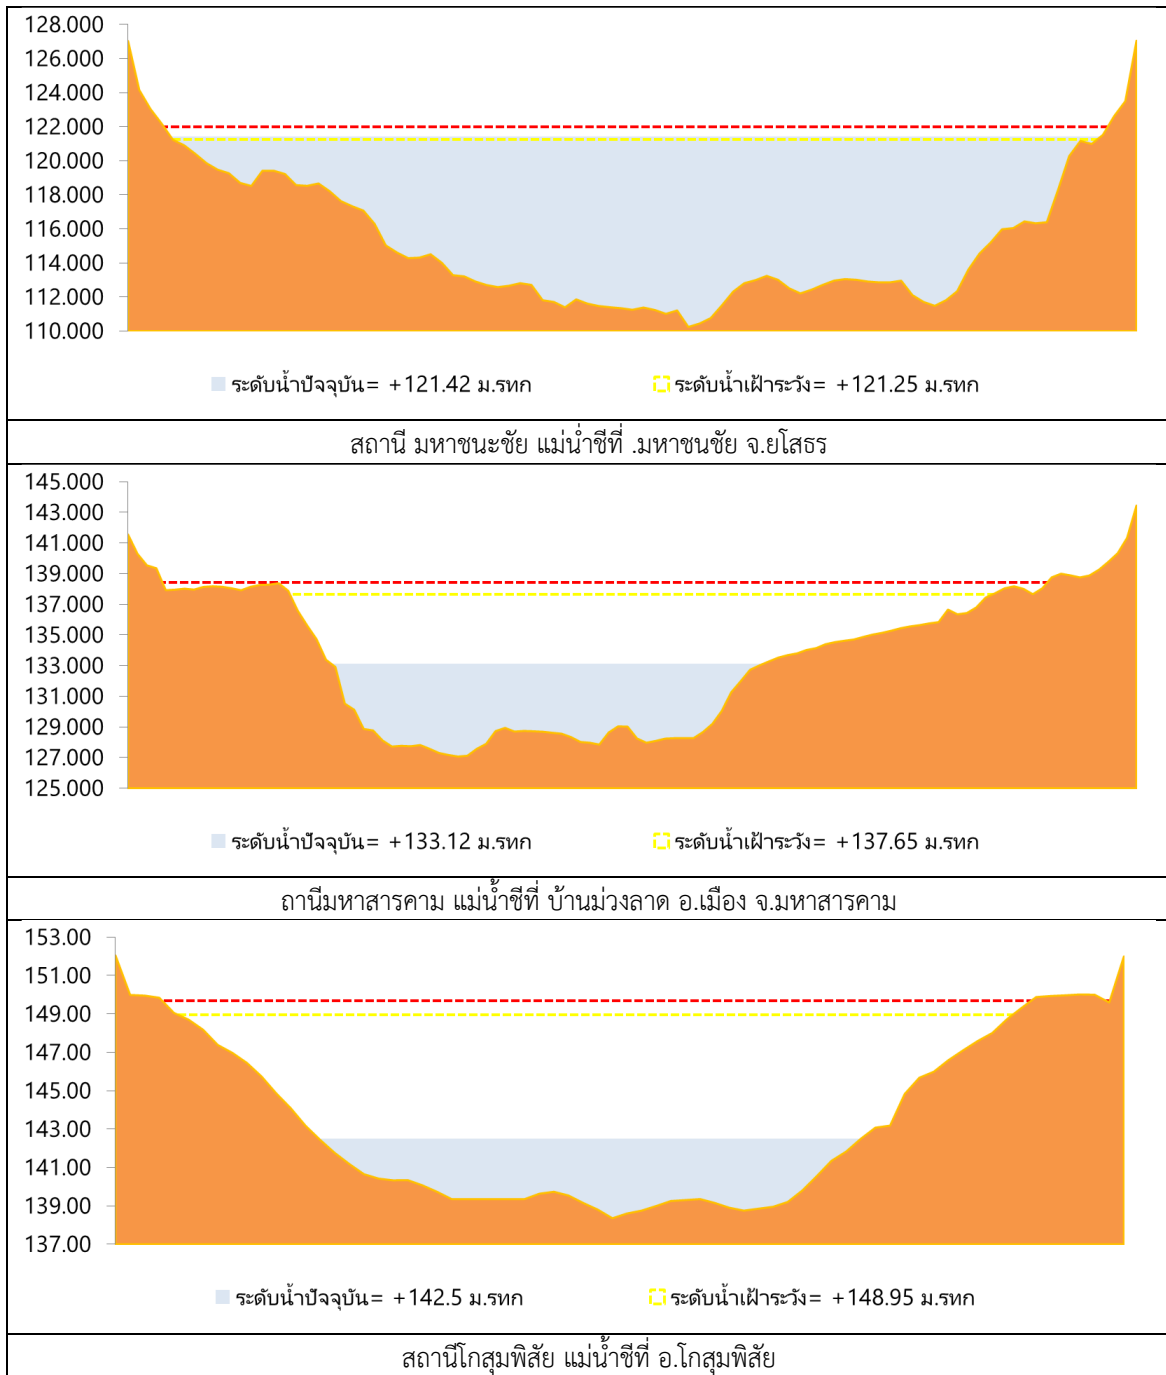

ที่มา : https://www.tmd.go.th/daily_forecast.php

2. สรุประดับน้ำรายวัน

ตารางที่ 2 สรุปสถานการณ์ของพื้นที่ลุ่มน้ำโขง ชี มูล ประจำปีที่ 21-4.1.61

หน่วย: มม. และ ปริมาณน้ำที่ไหลผ่านเขื่อนและสถานีวัดการไหลต่าง ๆ มม.

ลำดับที่	ลำน้ำ	พื้นที่	น้ำเค็ม (ม.มก.)		ระดับน้ำ (ม.มก.)				รวม (ม.มก.)	หน่วย				
			ค่า HI	ค่า HHI	15-4.1-61	16-4.1-61	17-4.1-61	18-4.1-61			19-4.1-61	20-4.1-61	21-4.1-61	22-4.1-61
1	น้ำ	บ้านเขวาสี อ.เมือง จ.มหาสารคาม ได้สถานี E.66A	137.65	138.40	134.30	134.25	133.88	133.80	133.57	133.12	133.04	133.29	133.78	ลดลงตามพื้นที่
2	น้ำ	บ้านเขวาสี อ.เมือง จ.มหาสารคาม ได้สถานี E.20A	121.25	122.00	121.66	121.80	121.67	121.60	121.51	121.42	121.40	121.39	121.38	ลดลง
3	น้ำ	บ้านเขวาสี อ.เมือง จ.มหาสารคาม ได้สถานี E.18	130.99	131.74	129.59	129.51	129.28	129.12	128.94	128.72	128.82	128.82	128.87	เพิ่มขึ้น
4	น้ำ	บ้านเขวาสี อ.เมือง จ.มหาสารคาม ได้สถานี E.91	146.95	149.70	145.57	145.37	145.42	145.07	142.90	142.50	141.47	140.95	142.26	ลดลงตามพื้นที่
5	น้ำ	บ้านเขวาสี อ.เมือง จ.มหาสารคาม ได้สถานี M.6A	128.25	129.00	123.07	123.05	123.04	123.04	123.04	123.11	123.74	123.04	122.79	เพิ่มขึ้น
6	น้ำ	บ้านเขวาสี อ.เมือง จ.มหาสารคาม ได้สถานี M.7	111.25	112.00	110.16	110.10	110.10	110.05	109.99	110.04	111.01	111.76	112.37	เพิ่มขึ้น

หมายเหตุ: - การอ่านค่าในแผนที่

- HI หมายถึง จุดอยู่ในแผนที่

2.1 ระดับน้ำในลำน้ำ

รูปที่ 2 กราฟระดับน้ำในลำน้ำ

รูปที่ 2 กราฟระดับน้ำในลำน้ำ (ต่อ)

3. ผลการวิเคราะห์สถานการณ์น้ำ

รูปที่ 3 กราฟระดับน้ำย้อนหลัง 30 วัน และค่าพยากรณ์

4. สรุปสถานการณ์

ระดับน้ำอยู่ในเกณฑ์เสี่ยง - อ.มหาชนะชัย จ.ยโสธร