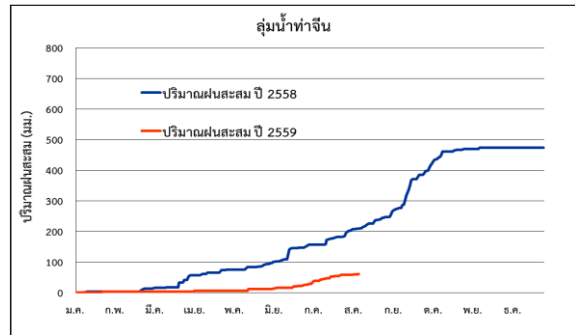

สถานการณ์น้ำประจำวันวันที่ 10 ส.ค. 2559 เวลา 09.00 น.
 โครงการระบบตรวจวัดสถานภาพน้ำทางไกลอัตโนมัติ ลุ่มน้ำท่าจีน
 กรมทรัพยากรน้ำ

สถานการณ์ปริมาณน้ำฝน ☀️🌧️ เมื่อวานนี้(วันที่ 9 ส.ค.2559) ลุ่มน้ำสะแกกรัง สถานีชิดช่อง อยู่ระหว่างการตรวจสอบ และลุ่มน้ำท่าจีน มีสถานการณ์ฝนตกในบางพื้นที่ จากกราฟปริมาณน้ำฝนสะสมตั้งแต่ ม.ค.2559 พบว่าปริมาณน้ำฝนสะสมของลุ่มน้ำสะแกกรังและลุ่มน้ำท่าจีน อยู่ในเกณฑ์ปริมาณฝนต่ำมาก

สถานการณ์ระดับน้ำ 🌊 ลุ่มน้ำสะแกกรัง สถานีชิดช่อง อยู่ระหว่างการตรวจสอบ และลุ่มน้ำท่าจีน ปริมาณน้ำอยู่ในเกณฑ์น้ำปกติ

สถานการณ์น้ำในอ่างเก็บน้ำทับเสลา (วันที่ 9 ส.ค.2559) มีปริมาณน้ำกักเก็บปัจจุบัน 45 ล้าน ลบ.ม.หรือ 28% ของปริมาณน้ำกักเก็บทั้งหมดและมีปริมาณน้ำใช้การได้ 28 ล้าน ลบ.ม. หรือ 17% ของปริมาณน้ำที่ใช้การได้ทั้งหมด(ที่มา : กรมชลประทาน)

สถานการณ์น้ำในอ่างเก็บน้ำกระเสียว (วันที่ 9 ส.ค.2559) มีปริมาณน้ำกักเก็บปัจจุบัน 51 ล้าน ลบ.ม.หรือ 21% ของปริมาณน้ำกักเก็บทั้งหมดและมีปริมาณน้ำใช้การได้ 11 ล้าน ลบ.ม. หรือ 4% ของปริมาณน้ำที่ใช้การได้ทั้งหมด(ที่มา : กรมชลประทาน)