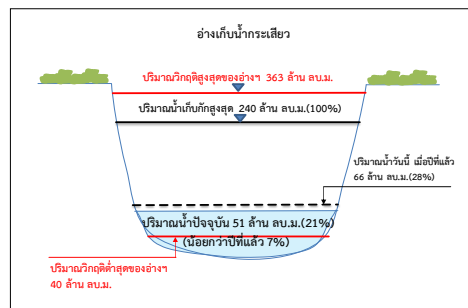

สถานการณ์น้ำประจำวันวันที่ 10 ส.ค. 2559 เวลา 09.00 น.
 โครงการระบบตรวจวัดสถานภาพน้ำทางไกลอัตโนมัติ ลุ่มน้ำท่าจีน
 กรมทรัพยากรน้ำ

สถานการณ์ปริมาณน้ำฝน ☀️🌧️ เมื่อวานนี้(วันที่ 9 ส.ค.2559) ลุ่มน้ำสะแกกรัง สถานีชิดช่อง อยู่ระหว่างการตรวจสอบ และลุ่มน้ำท่าจีน มีสถานการณ์ฝนตกในบางพื้นที่ จากกราฟปริมาณน้ำฝนสะสมตั้งแต่ ม.ค.2559 พบว่าปริมาณน้ำฝนสะสมของลุ่มน้ำสะแกกรังและลุ่มน้ำท่าจีน อยู่ในเกณฑ์ปริมาณฝนต่ำมาก

สถานการณ์ระดับน้ำ 🌊 ลุ่มน้ำสะแกกรัง สถานีชิดช่อง อยู่ระหว่างการตรวจสอบ และลุ่มน้ำท่าจีน ปริมาณน้ำอยู่ในเกณฑ์น้ำปกติ

สถานการณ์น้ำในอ่างเก็บน้ำทับเสลา (วันที่ 9 ส.ค.2559) มีปริมาณน้ำกักเก็บปัจจุบัน 45 ล้าน ลบ.ม.หรือ 28% ของปริมาณน้ำกักเก็บทั้งหมดและมีปริมาณน้ำใช้การได้ 28 ล้าน ลบ.ม. หรือ 17% ของปริมาณน้ำที่ใช้การได้ทั้งหมด(ที่มา : กรมชลประทาน)

สถานการณ์น้ำในอ่างเก็บน้ำกระเสียว (วันที่ 9 ส.ค.2559) มีปริมาณน้ำกักเก็บปัจจุบัน 51 ล้าน ลบ.ม.หรือ 21% ของปริมาณน้ำกักเก็บทั้งหมดและมีปริมาณน้ำใช้การได้ 11 ล้าน ลบ.ม. หรือ 4% ของปริมาณน้ำที่ใช้การได้ทั้งหมด(ที่มา : กรมชลประทาน)