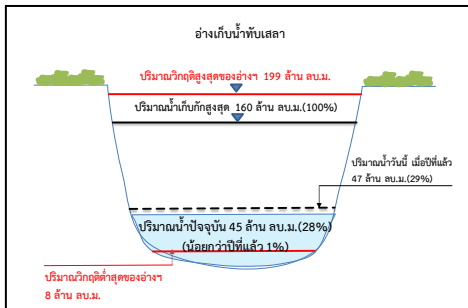

สถานการณ์น้ำประจำวันวันที่ 10 ส.ค. 2559 เวลา 09.00 น.
 โครงการระบบตรวจวัดสถานภาพน้ำทางไกลอัตโนมัติ ลุ่มน้ำท่าจีน
 กรมทรัพยากรน้ำ

สถานการณ์ปริมาณน้ำฝน ☀️🌧️ เมื่อวานนี้(วันที่ 9 ส.ค.2559) ลุ่มน้ำสะแกกรัง สถานีชิดช่อง อยู่ระหว่างการตรวจสอบ และลุ่มน้ำท่าจีน มีสถานการณ์ฝนตกในบางพื้นที่ จากกราฟปริมาณน้ำฝนสะสมตั้งแต่ ม.ค.2559 พบว่าปริมาณน้ำฝนสะสมของลุ่มน้ำสะแกกรังและลุ่มน้ำท่าจีน อยู่ในเกณฑ์ปริมาณฝนต่ำมาก

สถานการณ์ระดับน้ำ 🌊 ลุ่มน้ำสะแกกรัง สถานีชิดช่อง อยู่ระหว่างการตรวจสอบ และลุ่มน้ำท่าจีน ปริมาณน้ำอยู่ในเกณฑ์น้ำปกติ

สถานการณ์น้ำในอ่างเก็บน้ำทับเสลา (วันที่ 9 ส.ค.2559) มีปริมาณน้ำกักเก็บปัจจุบัน 45 ล้าน ลบ.ม.หรือ 28% ของปริมาณน้ำกักเก็บทั้งหมดและมีปริมาณน้ำใช้การได้ 28 ล้าน ลบ.ม. หรือ 17% ของปริมาณน้ำที่ใช้การได้ทั้งหมด(ที่มา : กรมชลประทาน)

สถานการณ์น้ำในอ่างเก็บน้ำกระเสียว (วันที่ 9 ส.ค.2559) มีปริมาณน้ำกักเก็บปัจจุบัน 51 ล้าน ลบ.ม.หรือ 21% ของปริมาณน้ำกักเก็บทั้งหมดและมีปริมาณน้ำใช้การได้ 11 ล้าน ลบ.ม. หรือ 4% ของปริมาณน้ำที่ใช้การได้ทั้งหมด(ที่มา : กรมชลประทาน)