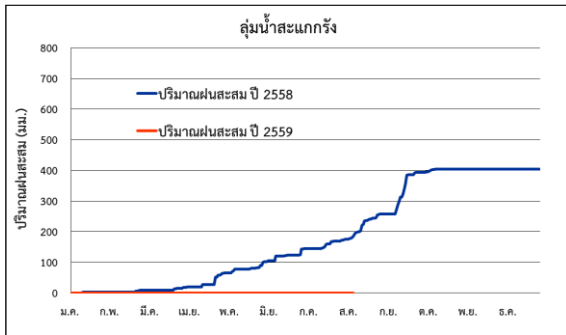

สถานการณ์น้ำประจำวันวันที่ 10 ส.ค. 2559 เวลา 09.00 น.
 โครงการระบบตรวจวัดสถานภาพน้ำทางไกลอัตโนมัติ ลุ่มน้ำท่าจีน
 กรมทรัพยากรน้ำ

สถานการณ์ปริมาณน้ำฝน ☀️🌧️ เมื่อวานนี้(วันที่ 9 ส.ค.2559) ลุ่มน้ำสะแกกรัง สถานีชิดช่อง อยู่ระหว่างการตรวจสอบ และลุ่มน้ำท่าจีน มีสถานการณ์ฝนตกในบางพื้นที่ จากกราฟปริมาณน้ำฝนสะสมตั้งแต่ ม.ค.2559 พบว่าปริมาณน้ำฝนสะสมของลุ่มน้ำสะแกกรังและลุ่มน้ำท่าจีน อยู่ในเกณฑ์ปริมาณฝนต่ำมาก

สถานการณ์ระดับน้ำ 🌊 ลุ่มน้ำสะแกกรัง สถานีชิดช่อง อยู่ระหว่างการตรวจสอบ และลุ่มน้ำท่าจีน ปริมาณน้ำอยู่ในเกณฑ์น้ำปกติ

สถานการณ์น้ำในอ่างเก็บน้ำทับเสลา (วันที่ 9 ส.ค.2559) มีปริมาณน้ำกักเก็บปัจจุบัน 45 ล้าน ลบ.ม.หรือ 28% ของปริมาณน้ำกักเก็บทั้งหมดและมีปริมาณน้ำใช้การได้ 28 ล้าน ลบ.ม. หรือ 17% ของปริมาณน้ำที่ใช้การได้ทั้งหมด(ที่มา : กรมชลประทาน)

สถานการณ์น้ำในอ่างเก็บน้ำกระเสียว (วันที่ 9 ส.ค.2559) มีปริมาณน้ำกักเก็บปัจจุบัน 51 ล้าน ลบ.ม.หรือ 21% ของปริมาณน้ำกักเก็บทั้งหมดและมีปริมาณน้ำใช้การได้ 11 ล้าน ลบ.ม. หรือ 4% ของปริมาณน้ำที่ใช้การได้ทั้งหมด(ที่มา : กรมชลประทาน)