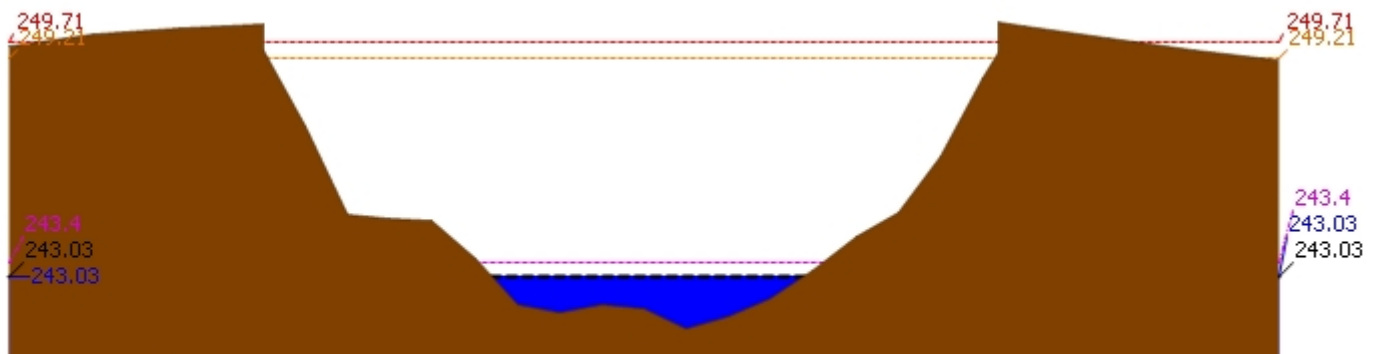

### 3.1) ระดับน้ำในลำน้ำ

## รายงานสถานการณ์น้ำลุ่มน้ำวัง วันที่ 14 ธันวาคม 2561

▲ ระดับปัจจุบัน --- ระดับวิกฤติ --- ระดับเฝ้าระวัง ---- เมื่อวาน 7:00 น. - - - - - คาดการณ์ล่วงหน้า 1 วัน

สถานี 070110T แม่น้ำวังที่ อ.วังเหนือ ต.วังเหนือ อ.วังเหนือ จ.ลำปาง ระดับน้ำ 399.46 ม.รทก.

▲ ระดับปัจจุบัน --- ระดับวิกฤติ --- ระดับเฝ้าระวัง ---- เมื่อวาน 7:00 น. - - - - - คาดการณ์ล่วงหน้า 1 วัน

สถานี 070304T น้ำแม่สอยที่บ้านหนองกอก ต.แม่สุก อ.แจ้ห่ม จ.ลำปาง ระดับน้ำ 340.70 ม.รทก.

▲ ระดับปัจจุบัน --- ระดับวิกฤติ --- ระดับเฝ้าระวัง ---- เมื่อวาน 7:00 น. - - - - - คาดการณ์ล่วงหน้า 1 วัน