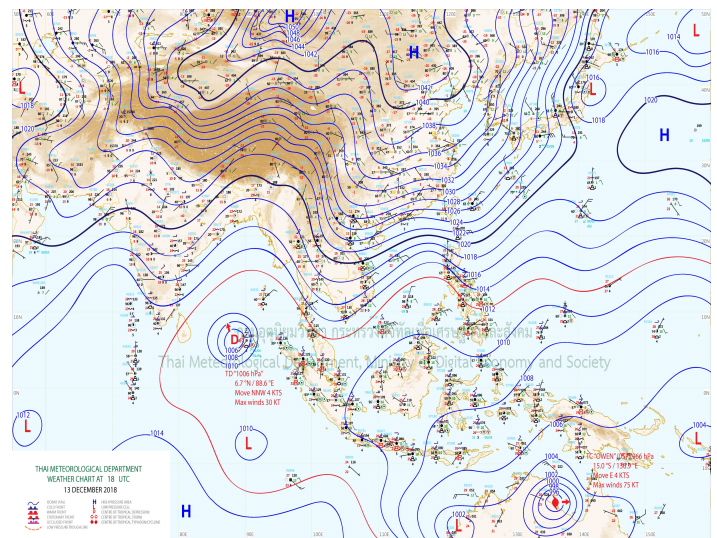

แผนที่อากาศ

2) สรุปสถานการณ์ฝน

สรุปสถานการณ์ฝนในพื้นที่ลุ่มน้ำวัง จากข้อมูลตรวจวัดปริมาณน้ำฝนของสถานีโทรมาตร โครงการพัฒนาระบบพยากรณ์และเตือนภัยทรัพยากรน้ำ กรมทรัพยากรน้ำ สละสม 24 ชั่วโมง ระหว่างวันที่ 13 ธันวาคม 2561 เวลา 07:00 น. ถึง วันที่ 14 ธันวาคม 2561 เวลา 07:00 น. และข้อมูลคาดการณ์ปริมาณน้ำฝนสละสม จากการประมวลผลข้อมูลภาพ NWP-WRF Model กรมอุตุนิยมวิทยา ดังแสดงในตาราง

สถานีโทรมาตร	ที่ตั้ง	ปริมาณฝนตรวจวัดสะสม (ม.ม.)			ปริมาณฝนสะสมคาดการณ์ล่วงหน้า (ม.ม.)		
		3 วัน	2 วัน	เมื่อวาน	วันนี้	พรุ่งนี้	3 วัน
070116T แม่น้ำวังที่บ้านแม่เตี๊ยะ	ต.แม่ถอด อ.เถิน จ.ลำปาง	0.50	0.50	0.50	29.69	60.26	60.26
070203T ศูนย์พัฒนาเด็กเล็กตำบลวังแก้ว	ต.วังแก้ว อ.วังเหนือ จ.ลำปาง	8.50	1.50	0.00	5.00	24.33	24.33
070603T โรงเรียนสบจางวิทยา	ต.นาสัก อ.แม่เมาะ จ.ลำปาง	0.00	0.00	0.00	12.27	38.78	38.78
070501T บ้านแม่ตาลน้อย	ต.เวียงตาล อ.ห้างฉัตร จ.ลำปาง	8.00	8.00	0.00	25.20	53.67	53.67