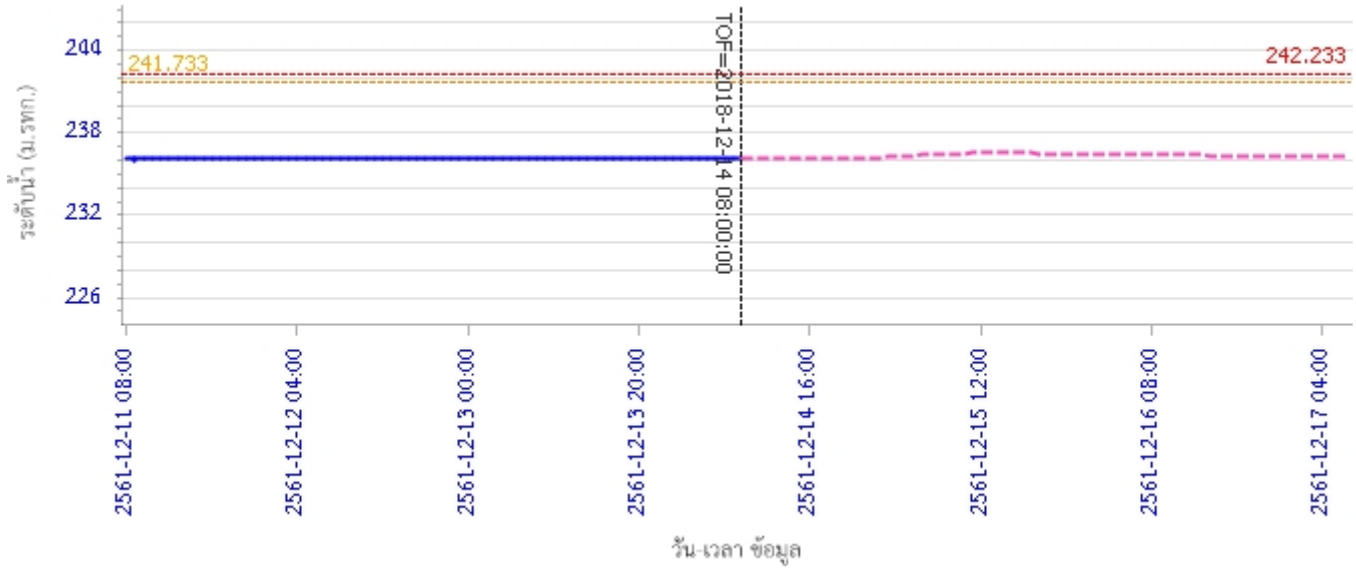

รายงานสถานการณ์น้ำลุ่มน้ำวัง วันที่ 14 ธันวาคม 2561

ผลการคำนวณระดับน้ำ สถานี 070114T แม่น้ำวังที่บ้านปางชัย ต.บ้านเสด็จ อ.เมืองลำปาง จ.ลำปาง