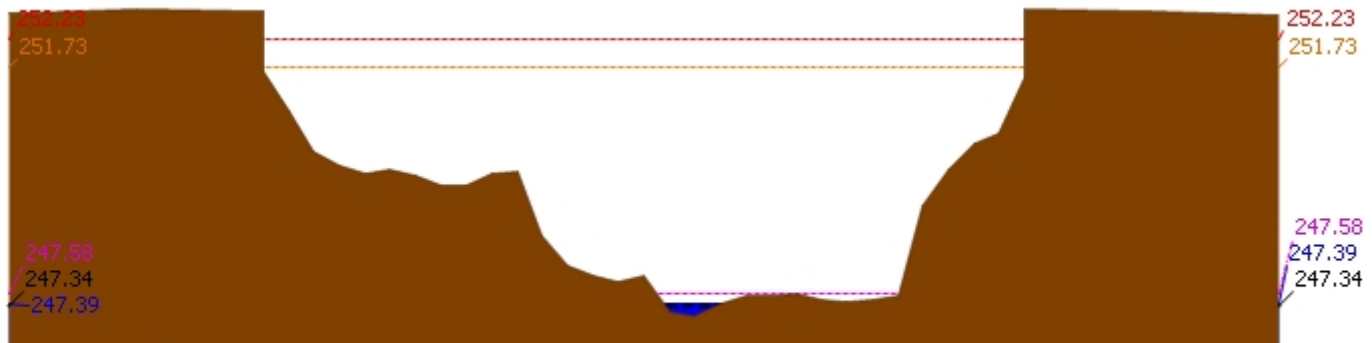

▲ ระดับปัจจุบัน --- ระดับวิกฤติ --- ระดับเฝ้าระวัง - - - - - เมื่อวาน 7:00 น. - - - - - คาดการณ์ล่วงหน้า 1 วัน

สถานี 070403T น้ำแม่คู่ที่บ้านแค ต.บ้านเป่า อ.เมืองลำปาง จ.ลำปาง ระดับน้ำ 247.39 ม.รทก.