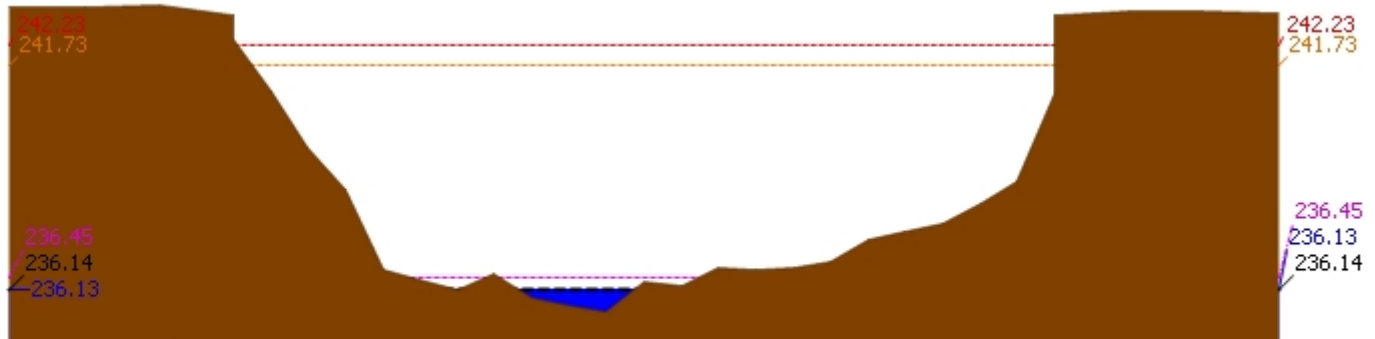

รายงานสถานการณ์น้ำลุ่มน้ำวัง วันที่ 14 ธันวาคม 2561

สถานี 070114T แม่น้ำวังที่บ้านปางชัย ต.บ้านเสด็จ อ.เมืองลำปาง จ.ลำปาง ระดับน้ำ 236.13 ม.รทก.