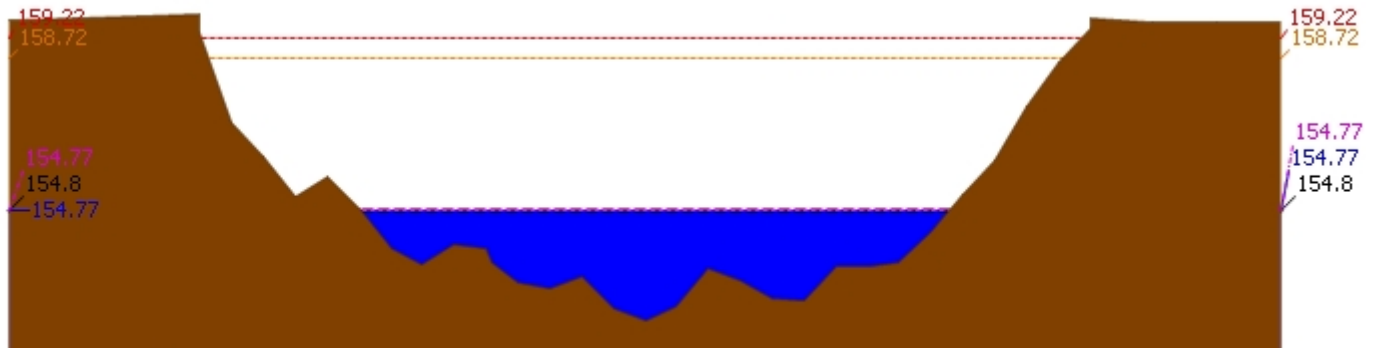

รายงานสถานการณ์น้ำลุ่มน้ำวัง วันที่ 14 ธันวาคม 2561

▲ ระดับปัจจุบัน --- ระดับวิกฤติ --- ระดับเฝ้าระวัง ----- เมื่อวาน 7:00 น. - - - - - คาดการณ์ล่วงหน้า 1 วัน

สถานี 070117T แม่น้ำวังที่เทศบาลตำบลแม่ปู้ ต.แม่ปู้ อ.แม่พริก จ.ลำปาง ระดับน้ำ 154.77 ม.รทก.