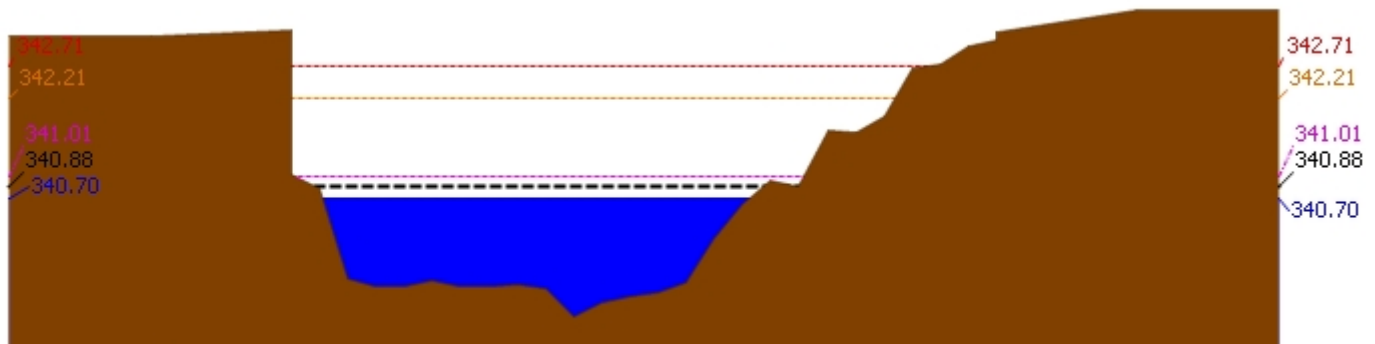

▲ ระดับปัจจุบัน --- ระดับวิกฤติ --- ระดับเฝ้าระวัง ---- เมื่อวาน 7:00 น. - - - - - คาดการณ์ล่วงหน้า 1 วัน

สถานี 070304T น้ำแม่สอยที่บ้านหนองกอก ต.แม่สุก อ.แจ้ห่ม จ.ลำปาง ระดับน้ำ 340.70 ม.รทก.