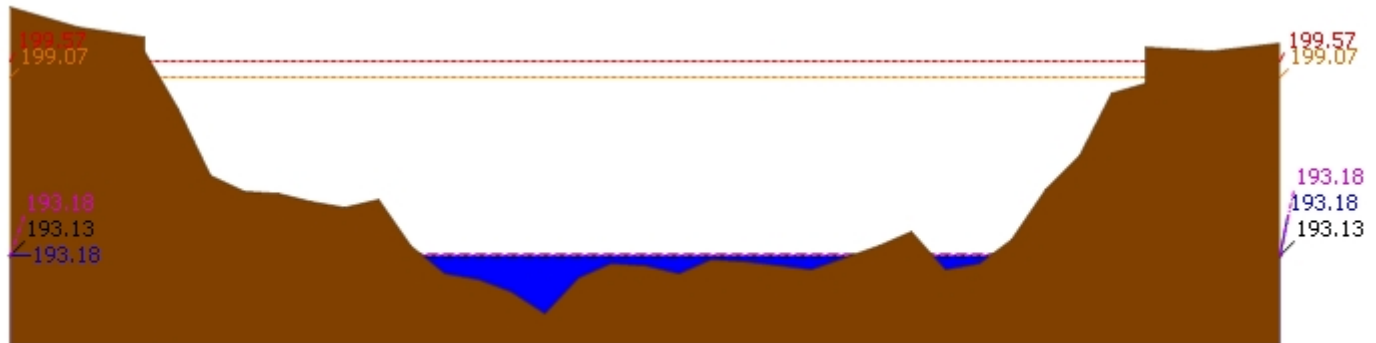

รายงานสถานการณ์น้ำลุ่มน้ำวัง วันที่ 14 ธันวาคม 2561