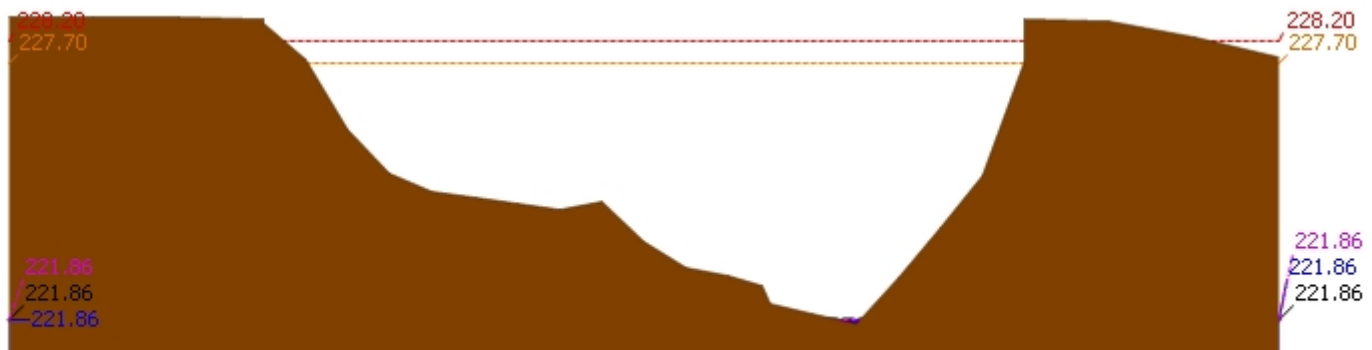

## รายงานสถานการณ์น้ำลุ่มน้ำวัง วันที่ 14 ธันวาคม 2561

▲ ระดับปัจจุบัน --- ระดับวิกฤติ --- ระดับเฝ้าระวัง - - - - - เมื่อวาน 7:00 น. - - - - - คาดการณ์ล่วงหน้า 1 วัน

สถานี 070111T แม่น้ำวังที่บ้านแปงโปงชัย ต.บ้านเสา อ.แจ้ห่ม จ.ลำปาง ระดับน้ำ 285.12 ม.รทก.

▲ ระดับปัจจุบัน --- ระดับวิกฤติ --- ระดับเฝ้าระวัง - - - - - เมื่อวาน 7:00 น. - - - - - คาดการณ์ล่วงหน้า 1 วัน

สถานี 070403T น้ำแม่คู่ที่บ้านแค ต.บ้านเป่า อ.เมืองลำปาง จ.ลำปาง ระดับน้ำ 247.39 ม.รทก.

▲ ระดับปัจจุบัน --- ระดับวิกฤติ --- ระดับเฝ้าระวัง - - - - - เมื่อวาน 7:00 น. - - - - - คาดการณ์ล่วงหน้า 1 วัน