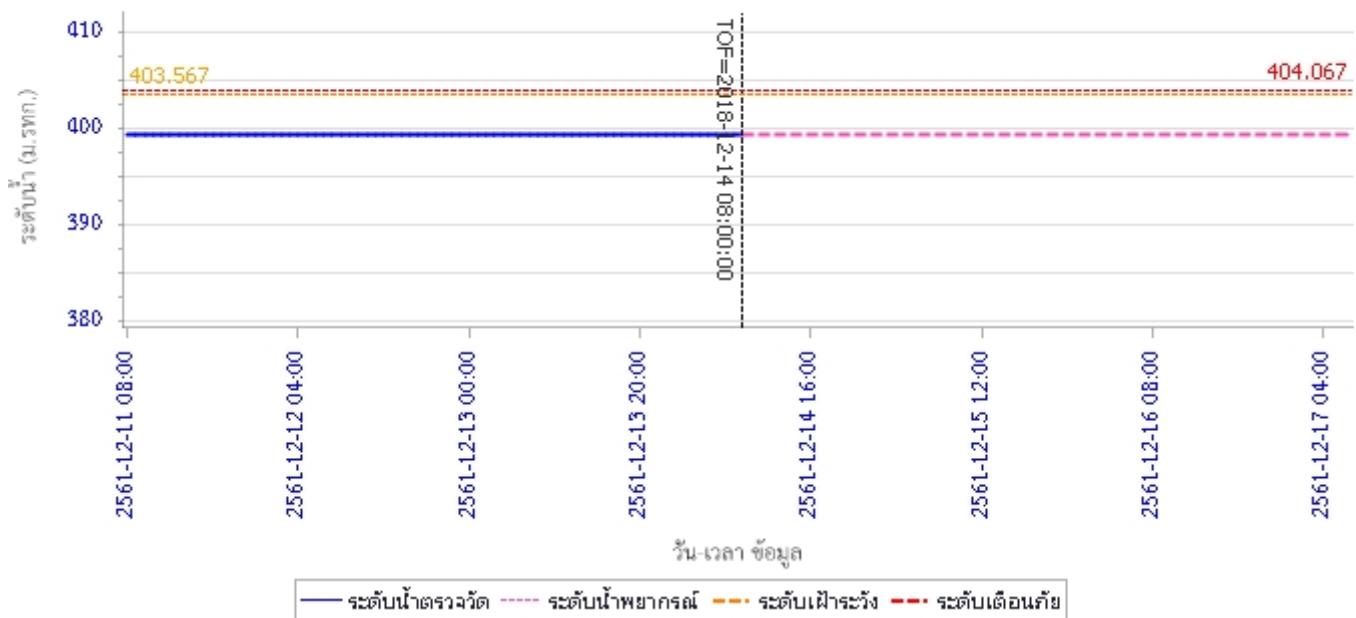

4) ผลการวิเคราะห์สถานการณ์น้ำ

ผลการคำนวณระดับน้ำ สถานี 070110T แม่น้ำวังที่ อ.วังเหนือ ต.วังเหนือ อ.วังเหนือ จ.ลำปาง