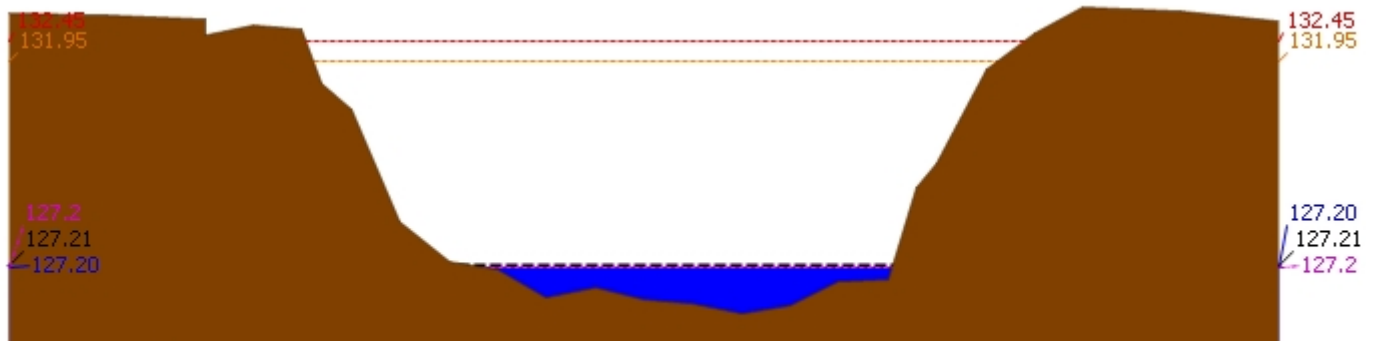

▲ ระดับปัจจุบัน --- ระดับวิกฤติ --- ระดับเฝ้าระวัง ----- เมื่อวาน 7:00 น. - - - - - คาดการณ์ล่วงหน้า 1 วัน

สถานี 070118T แม่น้ำวังที่บ้านแม่สลิด ต.แม่สลิด อ.บ้านตาก จ.ตาก ระดับน้ำ 127.20 ม.รทก.