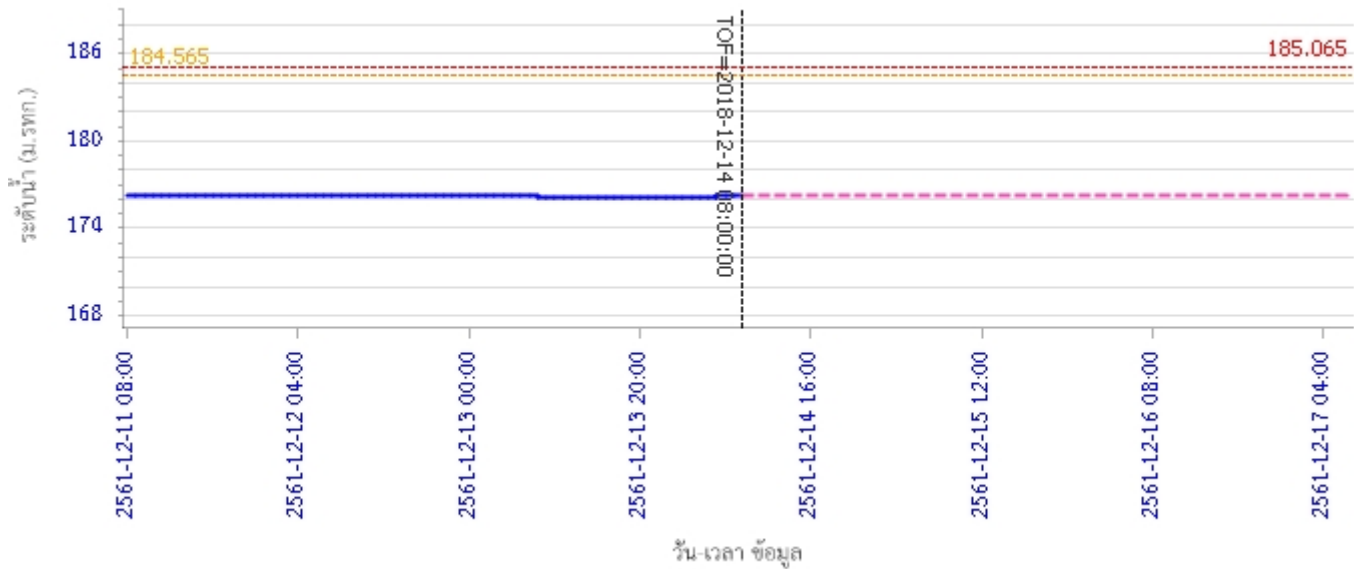

รายงานสถานการณ์น้ำลุ่มน้ำวัง วันที่ 14 ธันวาคม 2561

ผลการคำนวณระดับน้ำ สถานี 070116T แม่น้ำวังที่บ้านแม่เตี๊ยะ ต.แม่ถอด อ.เถิน จ.ลำปาง

ผลการคำนวณระดับน้ำ สถานี 070117T แม่น้ำวังที่เทศบาลตำบลแม่ปู้ ต.แม่ปู้ อ.แม่พริก จ.ลำปาง