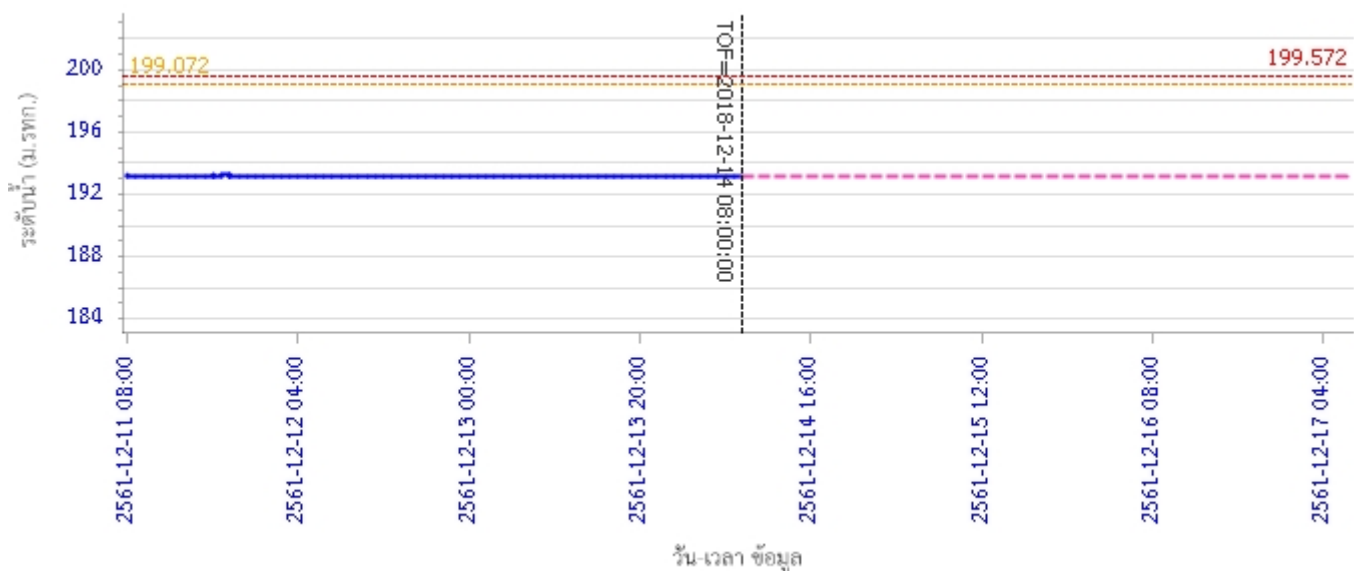

ผลการคำนวณระดับน้ำ สถานี 070115T น้ำแม่วังที่บ้านอ้อ ต.แม่กัวะ อ.สบปราบ จ.ลำปาง