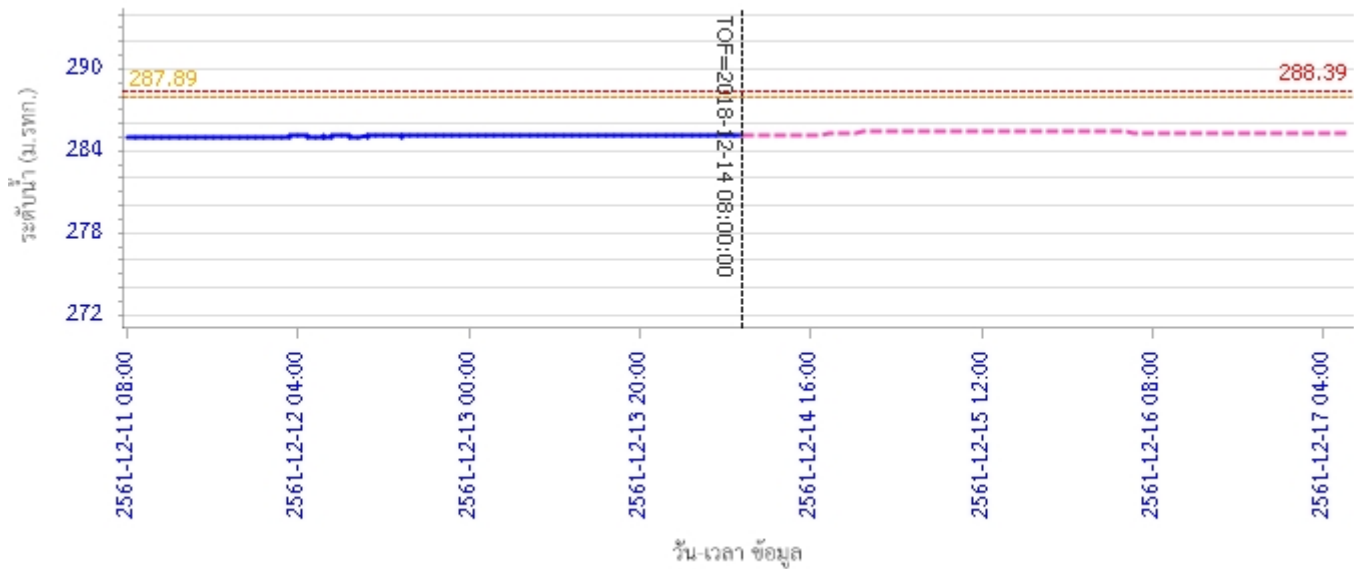

รายงานสถานการณ์น้ำลุ่มน้ำวัง วันที่ 14 ธันวาคม 2561

ผลการคำนวณระดับน้ำ สถานี 070111T แม่น้ำวังที่บ้านแปนโป่งชัย ต.บ้านเสา อ.แจ้ห่ม จ.ลำปาง