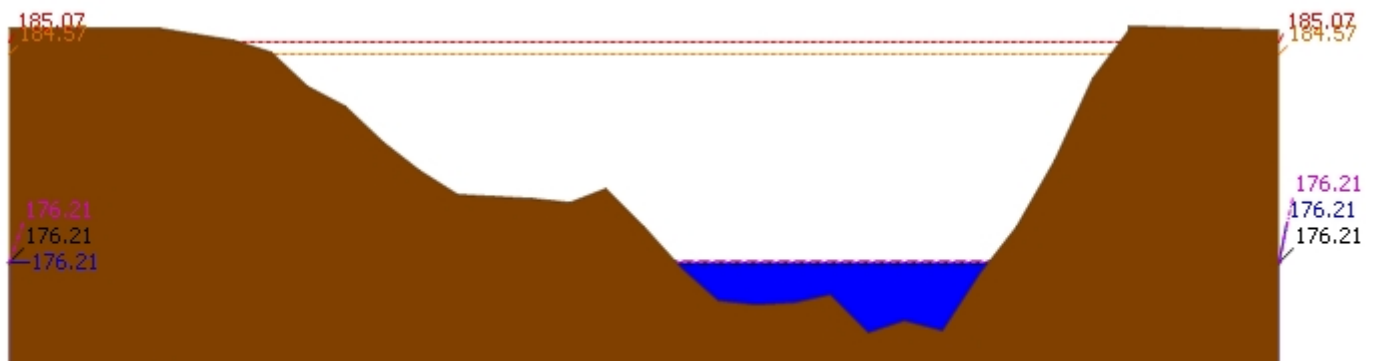

สถานี 070116T แม่น้ำวังที่บ้านแม่เตี๊ยะ ต.แม่ถอด อ.เถิน จ.ลำปาง ระดับน้ำ 176.21 ม.รทก.