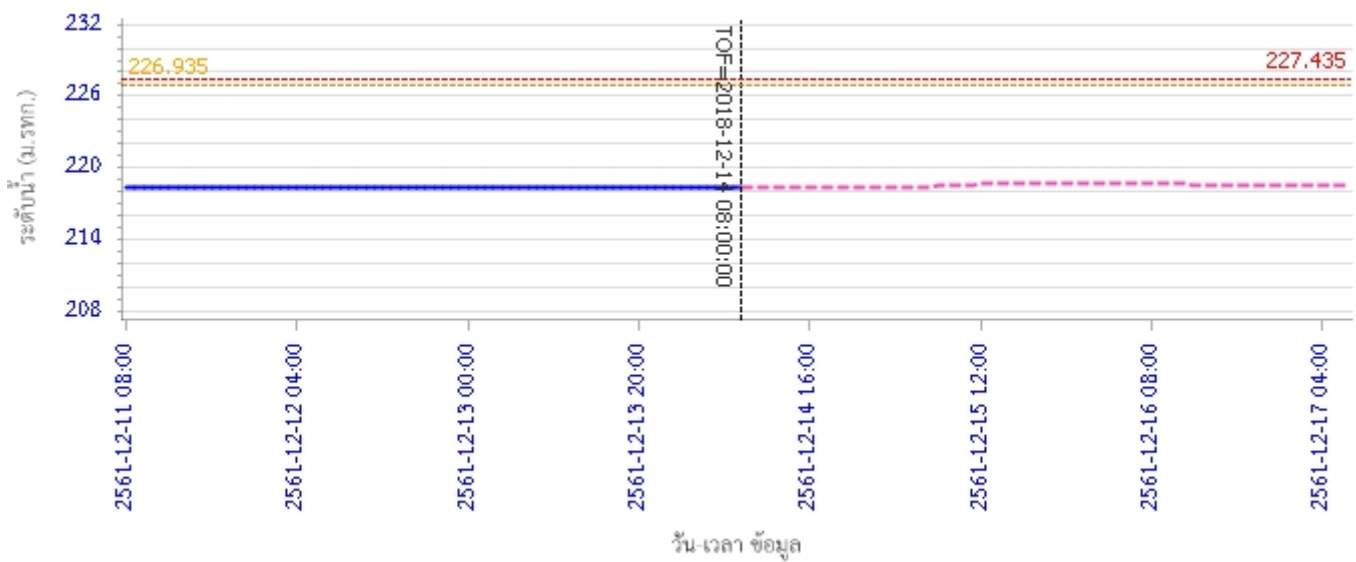

ผลการคำนวณระดับน้ำ สถานี 070113T แม่น้ำวังที่ จ.ลำปาง ต.เวียงเหนือ อ.เมืองลำปาง จ.ลำปาง