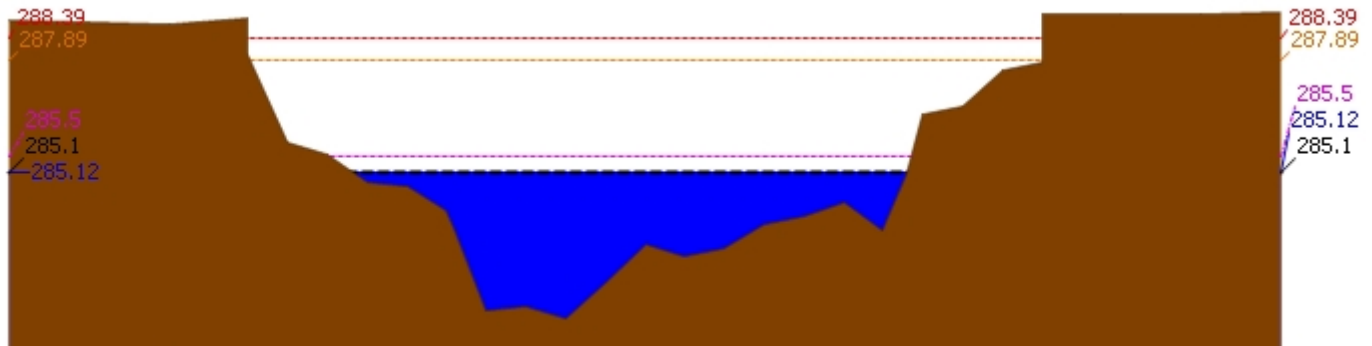

รายงานสถานการณ์น้ำลุ่มน้ำวัง วันที่ 14 ธันวาคม 2561

▲ ระดับปัจจุบัน --- ระดับวิกฤติ --- ระดับเฝ้าระวัง - - - - - เมื่อวาน 7:00 น. - - - - - คาดการณ์ล่วงหน้า 1 วัน

สถานี 070111T แม่น้ำวังที่บ้านแปงโปงชัย ต.บ้านเสา อ.แจ้ห่ม จ.ลำปาง ระดับน้ำ 285.12 ม.รทก.