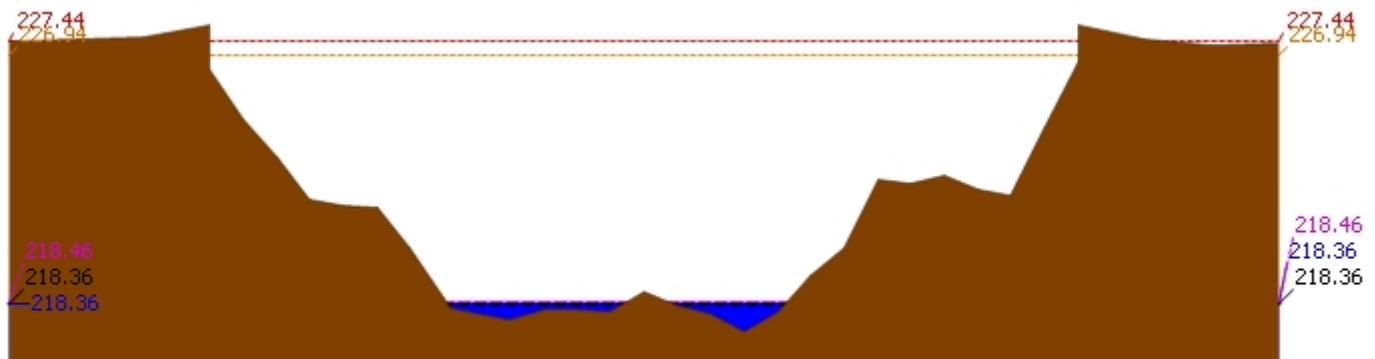

สถานี 070113T แม่น้ำวังที่ จ.ลำปาง ต.เวียงเหนือ อ.เมืองลำปาง จ.ลำปาง ระดับน้ำ 218.36 ม.รทก.