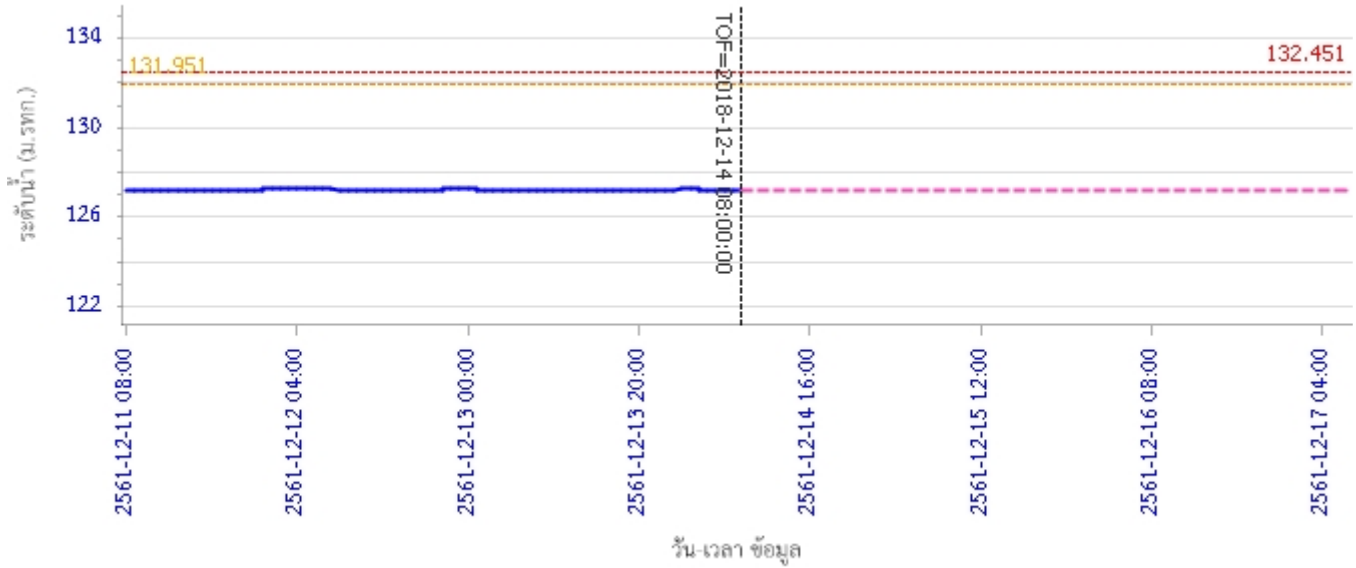

รายงานสถานการณ์น้ำลุ่มน้ำวัง วันที่ 14 ธันวาคม 2561

ผลการคำนวณระดับน้ำ สถานี 070118T แม่น้ำวังที่บ้านแม่สลิค ต.แม่สลิค อ.บ้านตาก จ.ตาก