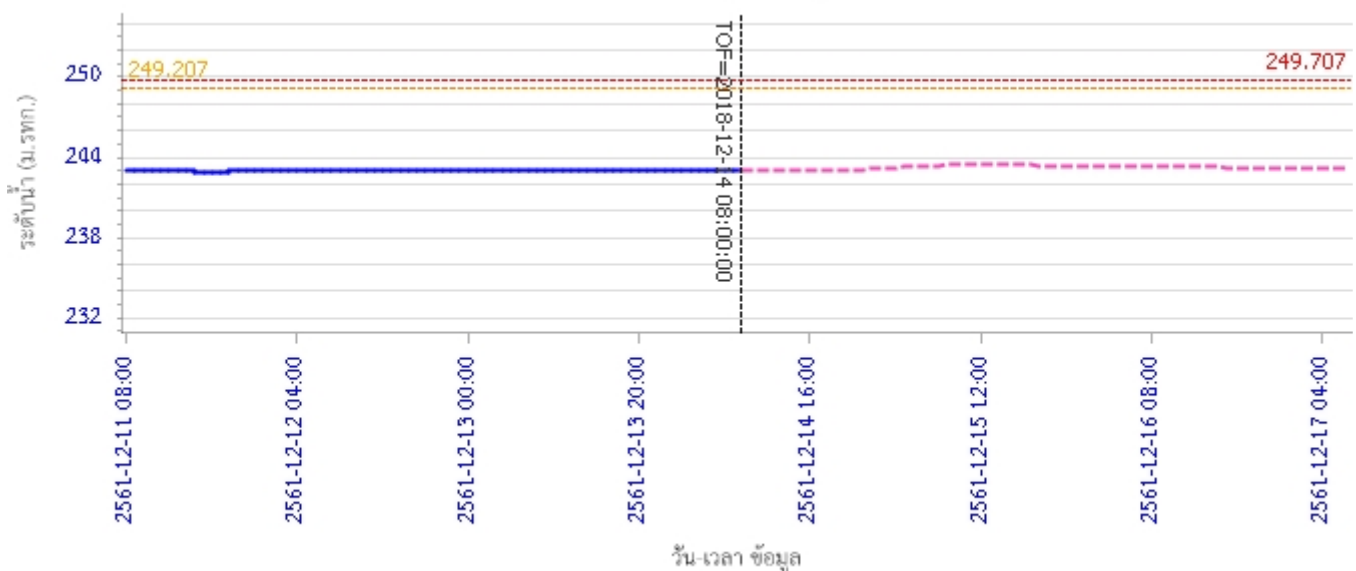

## รายงานสถานการณ์น้ำลุ่มน้ำวัง วันที่ 14 ธันวาคม 2561

ผลการคำนวณระดับน้ำ สถานี 070304T น้ำแม่สอยที่บ้านหนองกอก ต.แม่สูก อ.แจ้ห่ม จ.ลำปาง

ผลการคำนวณระดับน้ำ สถานี 070112T แม่น้ำวังที่บ้านบุญนาค ต.บุญนาคพัฒนา อ.เมืองลำปาง จ.ลำปาง