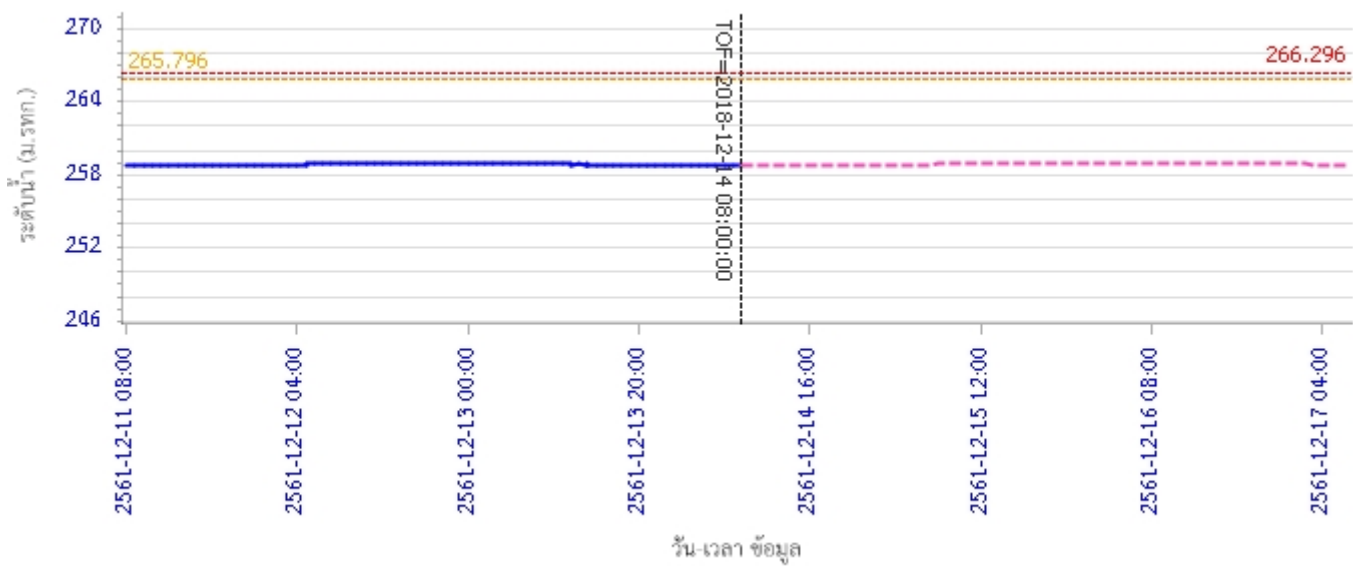

ผลการคำนวณระดับน้ำ สถานี 070604T น้ำแม่จางที่บ้านสุใหม่ไชยมงคล ต.หัวเสือ อ.แม่ทะ จ.ลำปาง