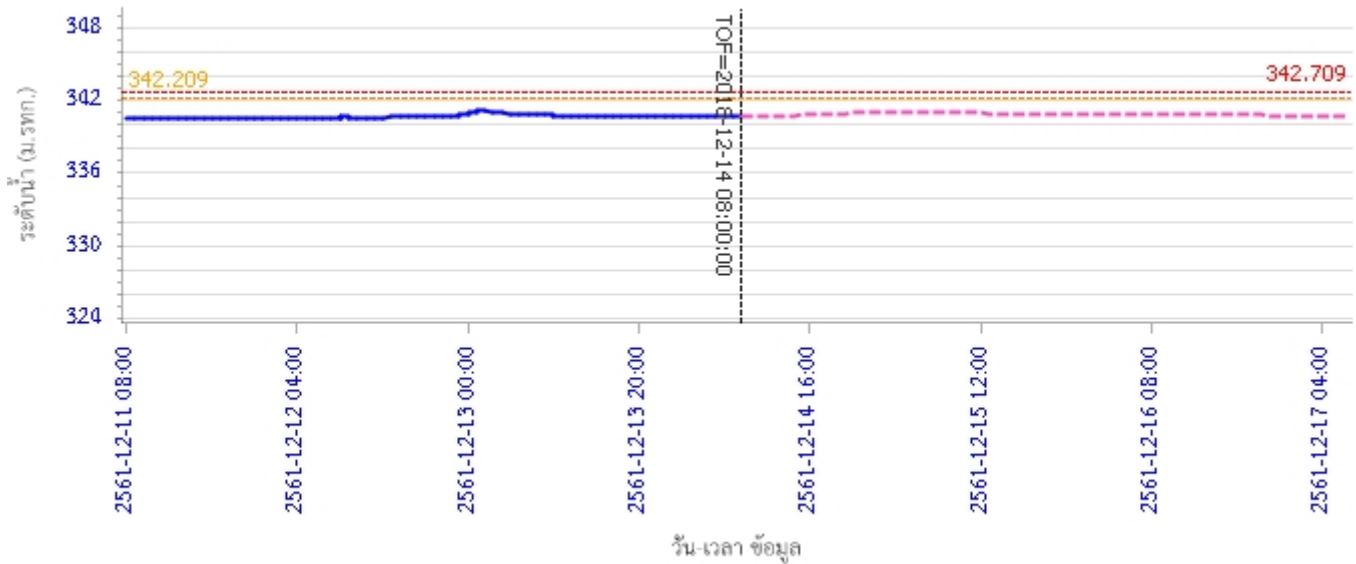

รายงานสถานการณ์น้ำลุ่มน้ำวัง วันที่ 14 ธันวาคม 2561

ผลการคำนวณระดับน้ำ สถานี 070304T น้ำแม่สอยที่บ้านหนองกอก ต.แม่สูก อ.แจ้ห่ม จ.ลำปาง