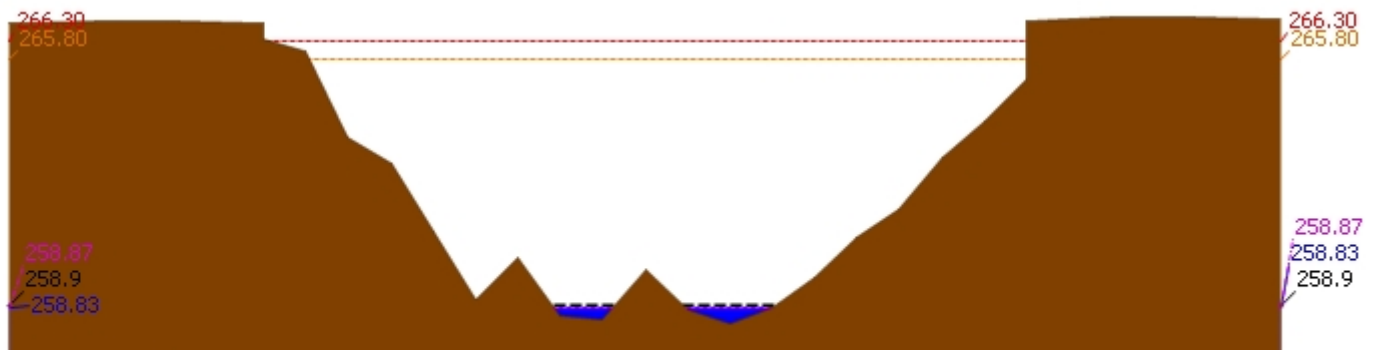

## รายงานสถานการณ์น้ำลุ่มน้ำวัง วันที่ 14 ธันวาคม 2561

▲ ระดับปัจจุบัน --- ระดับวิกฤติ --- ระดับเฝ้าระวัง ----- เมื่อวาน 7:00 น. - - - - - คาดการณ์ล่วงหน้า 1 วัน

สถานี 070117T แม่น้ำวังที่เทศบาลตำบลแม่ปู้ ต.แม่ปู้ อ.แม่พริก จ.ลำปาง ระดับน้ำ 154.77 ม.รทก.

▲ ระดับปัจจุบัน --- ระดับวิกฤติ --- ระดับเฝ้าระวัง ----- เมื่อวาน 7:00 น. - - - - - คาดการณ์ล่วงหน้า 1 วัน

สถานี 070118T แม่น้ำวังที่บ้านแม่สลิด ต.แม่สลิด อ.บ้านตาก จ.ตาก ระดับน้ำ 127.20 ม.รทก.

▲ ระดับปัจจุบัน --- ระดับวิกฤติ --- ระดับเฝ้าระวัง ----- เมื่อวาน 7:00 น. - - - - - คาดการณ์ล่วงหน้า 1 วัน