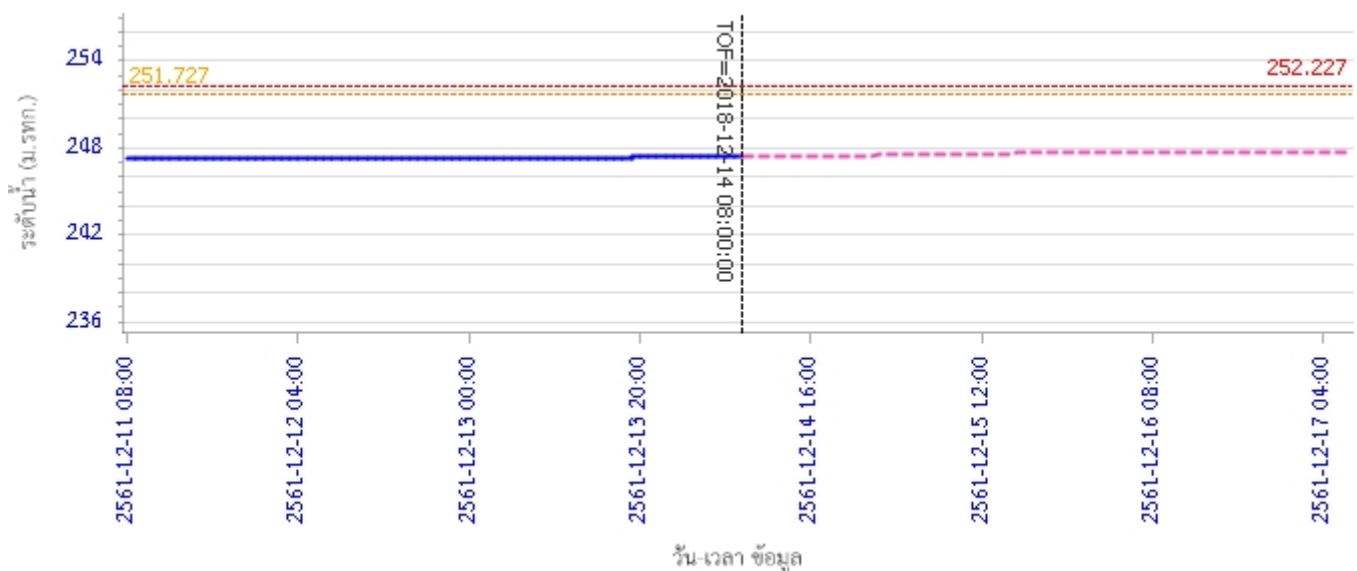

ผลการคำนวณระดับน้ำ สถานี 070403T น้ำแม่ศูยที่บ้านแค ต.บ้านเป่า อ.เมืองลำปาง จ.ลำปาง