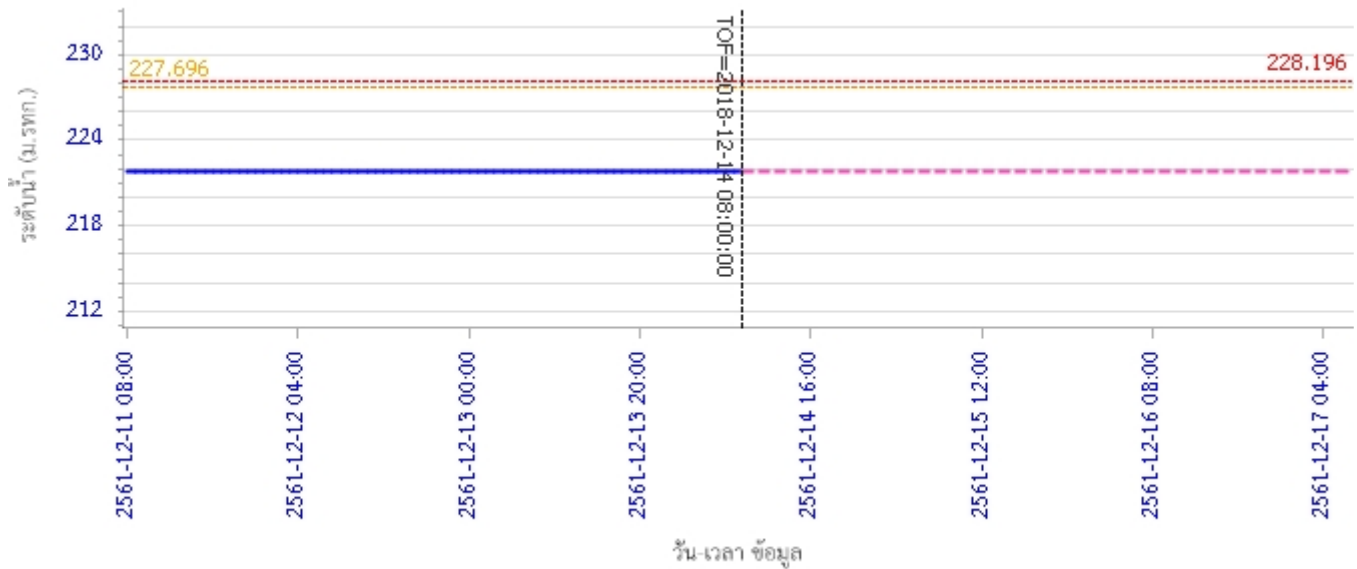

รายงานสถานการณ์น้ำลุ่มน้ำวัง วันที่ 14 ธันวาคม 2561

ผลการคำนวณระดับน้ำ สถานี 070703T น้ำแม่คำที่บ้านนาบอน ต.ทุ่งงาม อ.เสริมงาม จ.ลำปาง