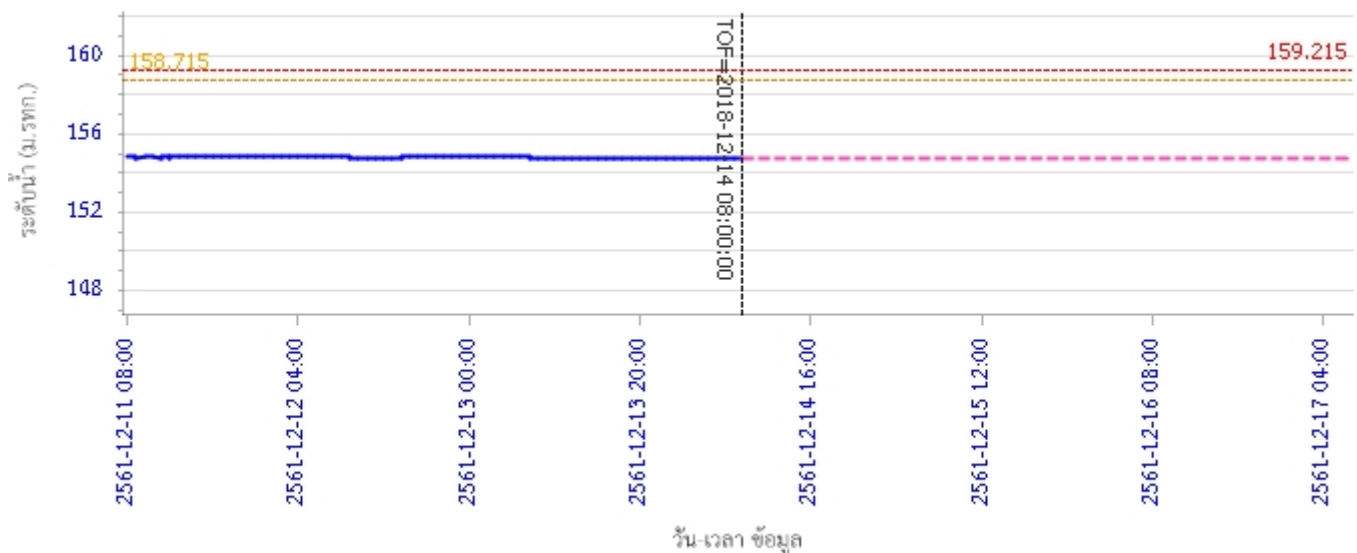

## รายงานสถานการณ์น้ำลุ่มน้ำวัง วันที่ 14 ธันวาคม 2561

ผลการคำนวณระดับน้ำ สถานี 070116T แม่น้ำวังที่บ้านแม่เตี๊ยะ ต.แม่ถอด อ.เถิน จ.ลำปาง

ผลการคำนวณระดับน้ำ สถานี 070117T แม่น้ำวังที่เทศบาลตำบลแม่ปู้ ต.แม่ปู้ อ.แม่พริก จ.ลำปาง