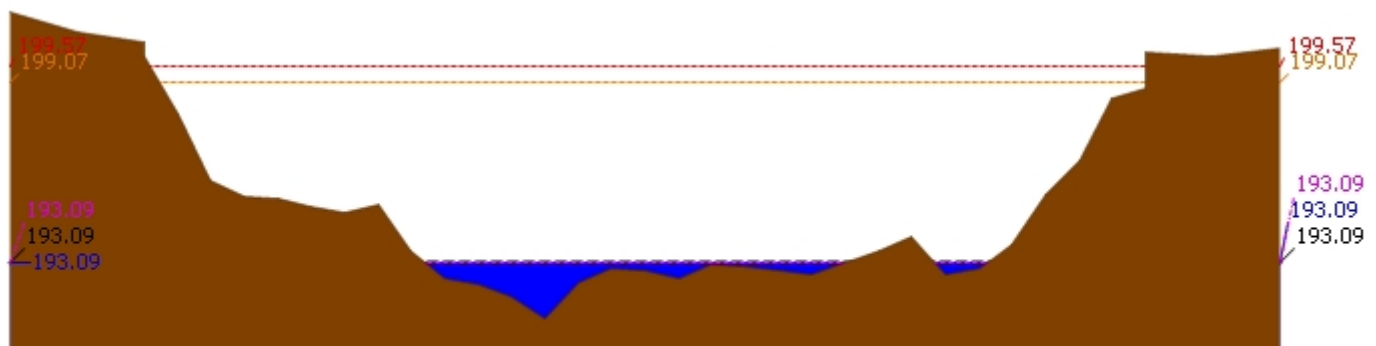

รายงานสถานการณ์น้ำลุ่มน้ำวัง วันที่ 25 ธันวาคม 2561

▲ ระดับปัจจุบัน --- ระดับวิกฤติ --- ระดับเฝ้าระวัง ----- เมื่อวาน 7:00 น. - - - - - คาดการณ์ล่วงหน้า 1 วัน

สถานี 070115T น้ำแม่วังที่บ้านอ้อ ต.แม่กัวะ อ.สบปราบ จ.ลำปาง ระดับน้ำ 193.09 ม.รทก.