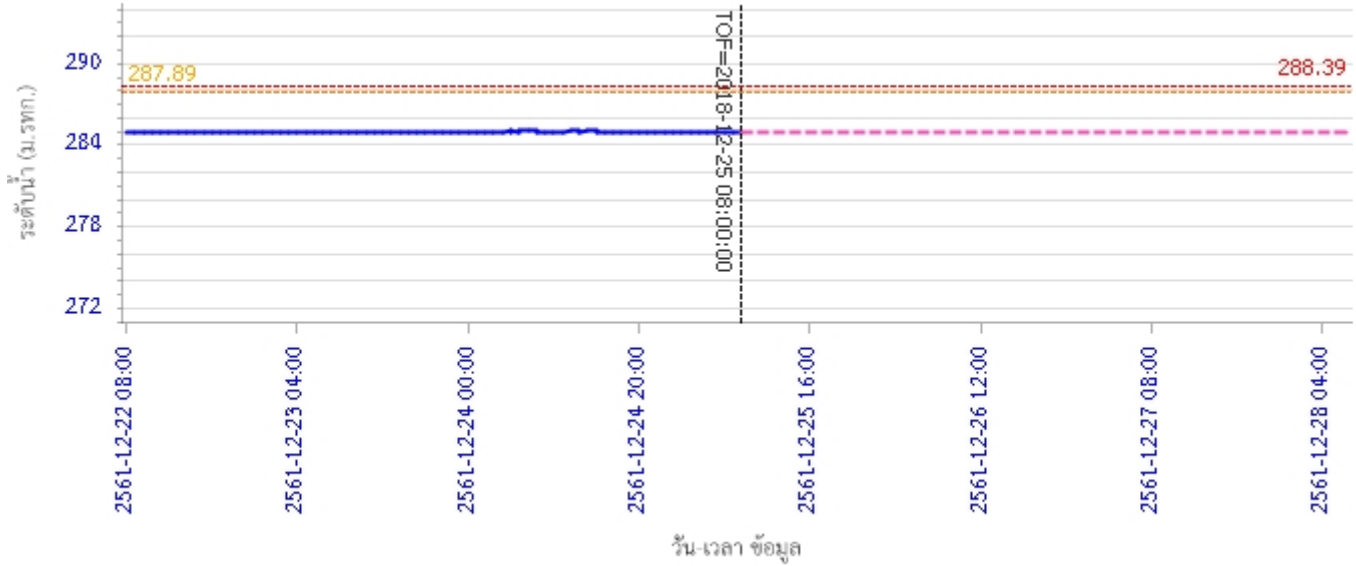

รายงานสถานการณ์น้ำลุ่มน้ำวัง วันที่ 25 ธันวาคม 2561

ผลการคำนวณระดับน้ำ สถานี 070111T แม่น้ำวังที่บ้านแปนโป่งชัย ต.บ้านเสา อ.แจ้ห่ม จ.ลำปาง