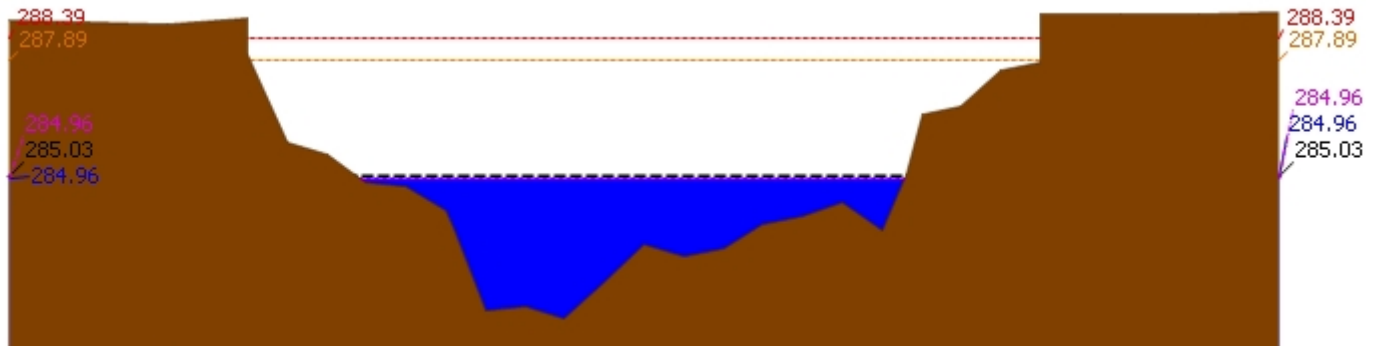

รายงานสถานการณ์น้ำลุ่มน้ำวัง วันที่ 25 ธันวาคม 2561

▲ ระดับปัจจุบัน --- ระดับวิกฤติ --- ระดับเฝ้าระวัง ----- เมื่อวาน 7:00 น. - - - - - คาดการณ์ล่วงหน้า 1 วัน

สถานี 070111T แม่น้ำวังที่บ้านแปงโปงชัย ต.บ้านเสา อ.แจ้ห่ม จ.ลำปาง ระดับน้ำ 284.96 ม.รทก.