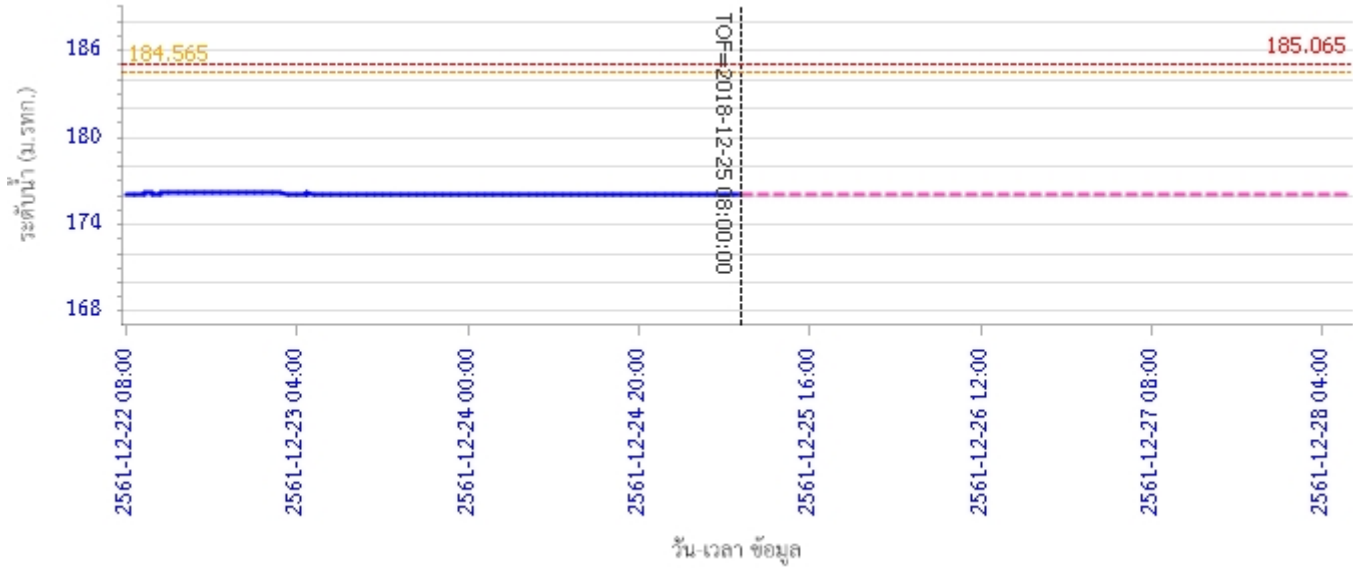

## รายงานสถานการณ์น้ำลุ่มน้ำวัง วันที่ 25 ธันวาคม 2561

ผลการคำนวณระดับน้ำ สถานี 070116T แม่น้ำวังที่บ้านแม่เตี๊ยะ ต.แม่ถอด อ.เถิน จ.ลำปาง

ผลการคำนวณระดับน้ำ สถานี 070117T แม่น้ำวังที่เทศบาลตำบลแม่ปู้ ต.แม่ปู้ อ.แม่พริก จ.ลำปาง