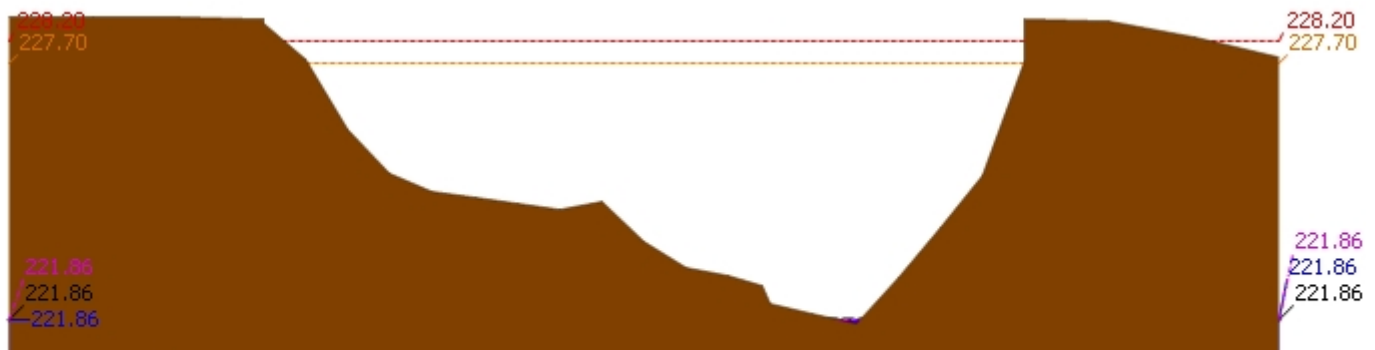

## รายงานสถานการณ์น้ำลุ่มน้ำวัง วันที่ 25 ธันวาคม 2561

▲ ระดับปัจจุบัน --- ระดับวิกฤติ --- ระดับเฝ้าระวัง ----- เมื่อวาน 7:00 น. - - - - - คาดการณ์ล่วงหน้า 1 วัน

สถานี 070111T แม่น้ำวังที่บ้านแปงโปงชัย ต.บ้านเสา อ.แจ้ห่ม จ.ลำปาง ระดับน้ำ 284.96 ม.รทก.

▲ ระดับปัจจุบัน --- ระดับวิกฤติ --- ระดับเฝ้าระวัง ----- เมื่อวาน 7:00 น. - - - - - คาดการณ์ล่วงหน้า 1 วัน

สถานี 070403T น้ำแม่คู่ที่บ้านแค ต.บ้านเป่า อ.เมืองลำปาง จ.ลำปาง ระดับน้ำ 247.20 ม.รทก.

▲ ระดับปัจจุบัน --- ระดับวิกฤติ --- ระดับเฝ้าระวัง ----- เมื่อวาน 7:00 น. - - - - - คาดการณ์ล่วงหน้า 1 วัน