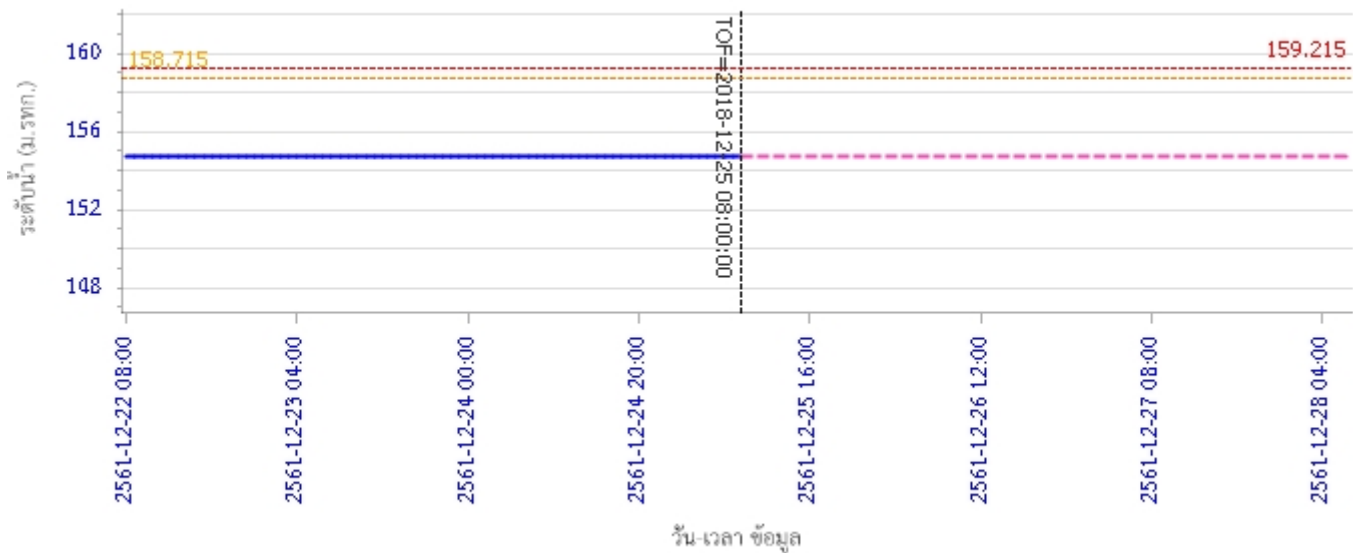

ผลการคำนวณระดับน้ำ สถานี 070117T แม่น้ำวังที่เทศบาลตำบลแม่ปู้ ต.แม่ปู้ อ.แม่พริก จ.ลำปาง