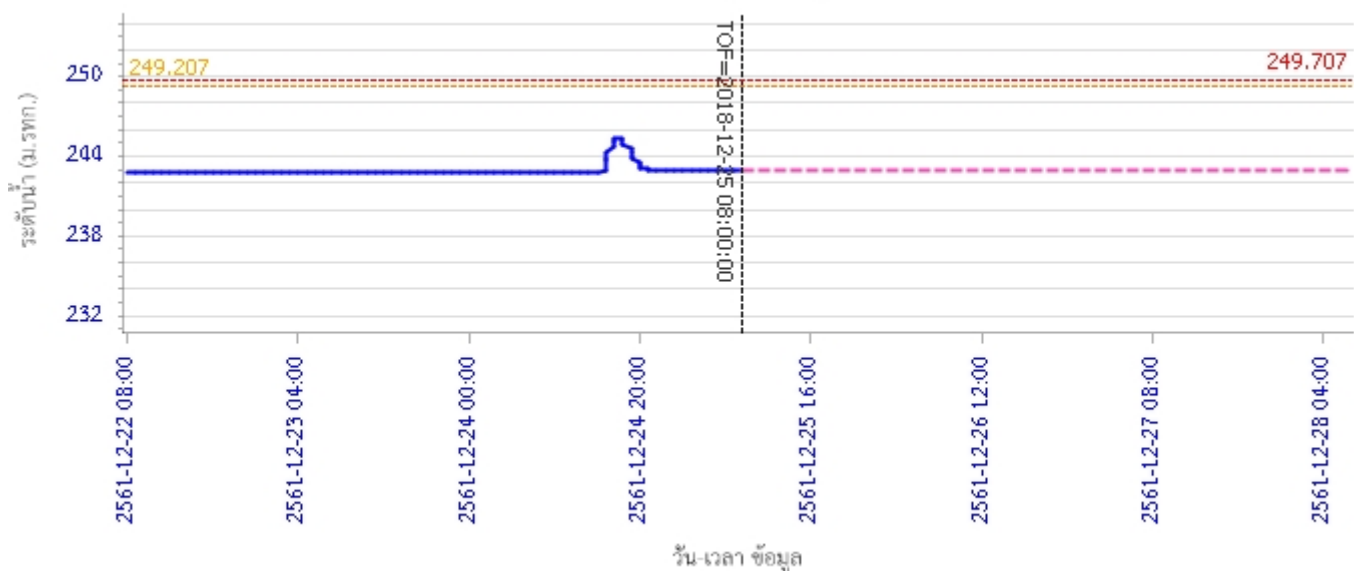

## รายงานสถานการณ์น้ำลุ่มน้ำวัง วันที่ 25 ธันวาคม 2561

ผลการคำนวณระดับน้ำ สถานี 070304T น้ำแม่สอยที่บ้านหนองกอก ต.แม่สูก อ.แจ้ห่ม จ.ลำปาง

ผลการคำนวณระดับน้ำ สถานี 070112T แม่น้ำวังที่บ้านบุญนาค ต.บุญนาคพัฒนา อ.เมืองลำปาง จ.ลำปาง