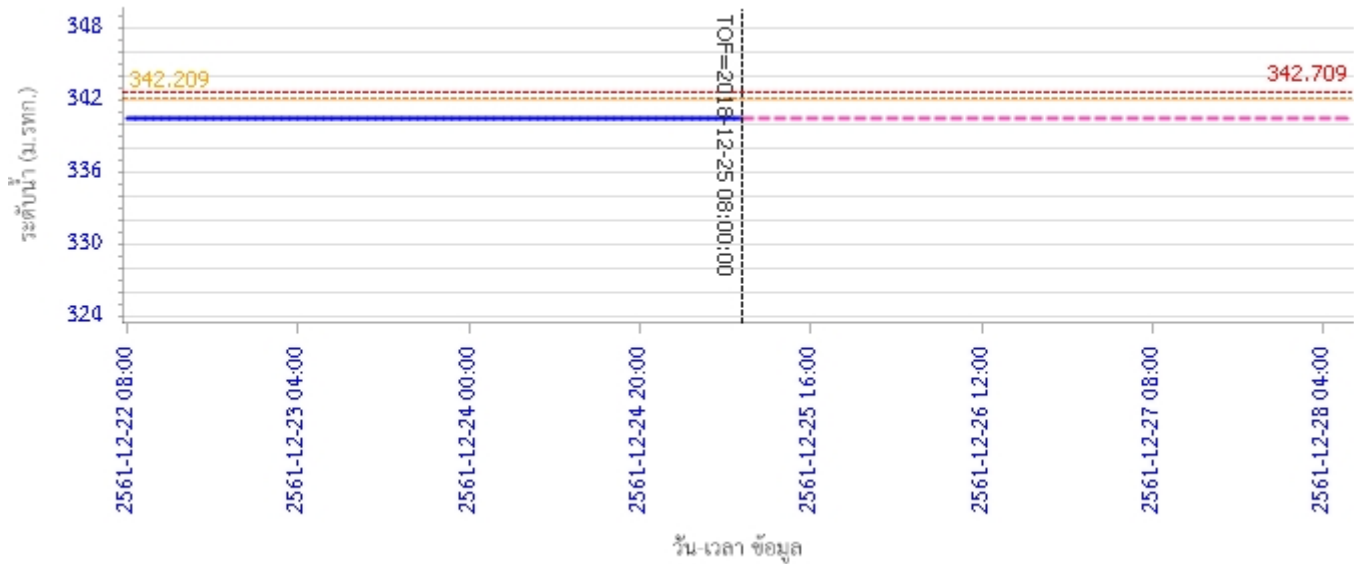

## รายงานสถานการณ์น้ำลุ่มน้ำวัง วันที่ 25 ธันวาคม 2561

ผลการคำนวณระดับน้ำ สถานี 070304T น้ำแม่สอยที่บ้านหนองกอก ต.แม่สูก อ.แจ้ห่ม จ.ลำปาง

ผลการคำนวณระดับน้ำ สถานี 070112T แม่น้ำวังที่บ้านบุญนาค ต.บุญนาคพัฒนา อ.เมืองลำปาง จ.ลำปาง