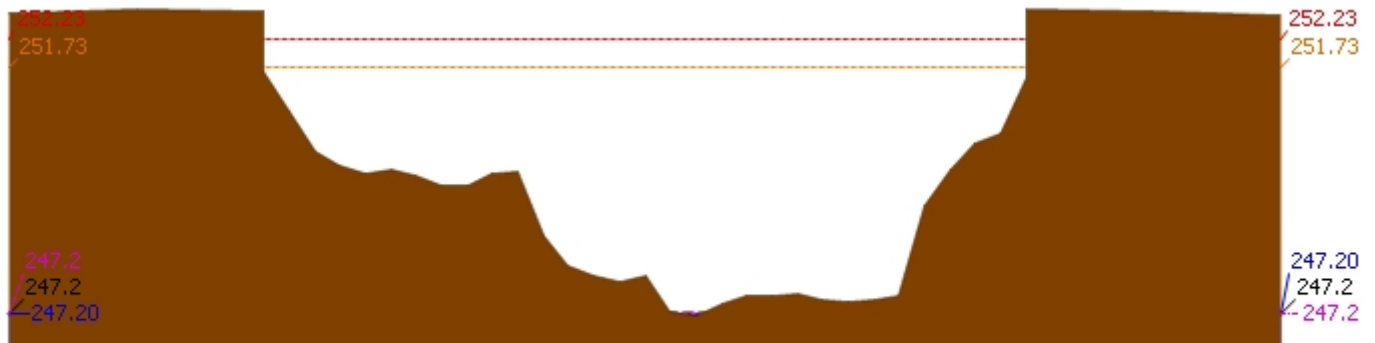

▲ ระดับปัจจุบัน --- ระดับวิกฤติ --- ระดับเฝ้าระวัง ----- เมื่อวาน 7:00 น. - - - - - คาดการณ์ล่วงหน้า 1 วัน

สถานี 070403T น้ำแม่คู่ที่บ้านแค ต.บ้านเป่า อ.เมืองลำปาง จ.ลำปาง ระดับน้ำ 247.20 ม.รทก.