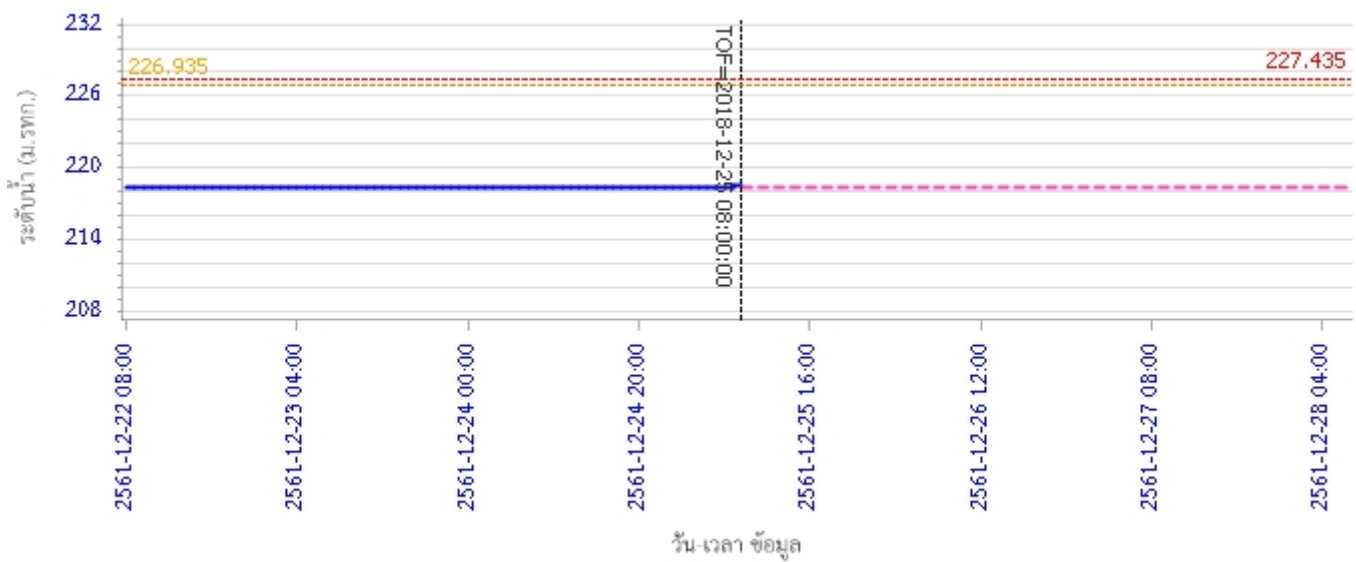

ผลการคำนวณระดับน้ำ สถานี 070113T แม่น้ำวังที่ จ.ลำปาง ต.เวียงเหนือ อ.เมืองลำปาง จ.ลำปาง