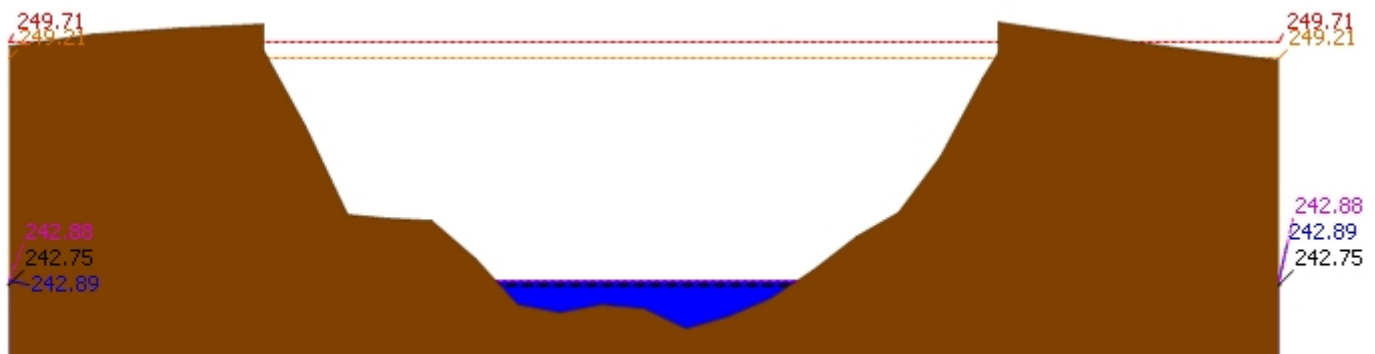

### 3.1) ระดับน้ำในลำน้ำ

## รายงานสถานการณ์น้ำลุ่มน้ำวัง วันที่ 25 ธันวาคม 2561

▲ ระดับปัจจุบัน    - - - - - ระดับวิกฤติ    - - - - - ระดับเฝ้าระวัง    - - - - - เมื่อกว่า 7:00 น.    - - - - - คาดการณ์ล่วงหน้า 1 วัน

สถานี 070110T แม่น้ำวังที่ อ.วังเหนือ ต.วังเหนือ อ.วังเหนือ จ.ลำปาง ระดับน้ำ 399.46 ม.รทก.

▲ ระดับปัจจุบัน    - - - - - ระดับวิกฤติ    - - - - - ระดับเฝ้าระวัง    - - - - - เมื่อกว่า 7:00 น.    - - - - - คาดการณ์ล่วงหน้า 1 วัน

สถานี 070304T น้ำแม่สอยที่บ้านหนองกอก ต.แม่สุก อ.แจ้ห่ม จ.ลำปาง ระดับน้ำ 340.59 ม.รทก.