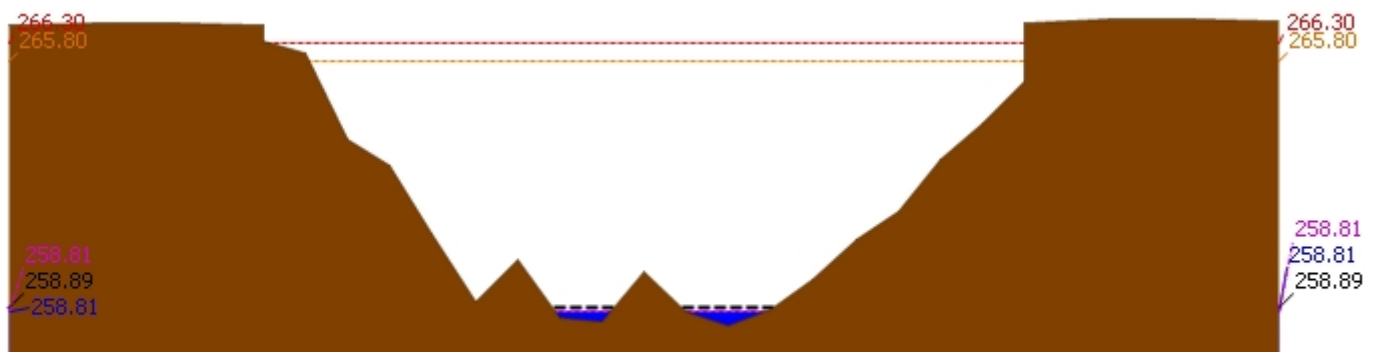

## รายงานสถานการณ์น้ำลุ่มน้ำวัง วันที่ 25 ธันวาคม 2561

▲ ระดับปัจจุบัน --- ระดับวิกฤติ --- ระดับเฝ้าระวัง ----- เมื่อวาน 7:00 น. - - - - - คาดการณ์ล่วงหน้า 1 วัน

สถานี 070117T แม่น้ำวังที่เทศบาลตำบลแม่ปู้ ต.แม่ปู้ อ.แม่พริก จ.ลำปาง ระดับน้ำ 154.75 ม.รทก.

▲ ระดับปัจจุบัน --- ระดับวิกฤติ --- ระดับเฝ้าระวัง ----- เมื่อวาน 7:00 น. - - - - - คาดการณ์ล่วงหน้า 1 วัน

สถานี 070118T แม่น้ำวังที่บ้านแม่สลิด ต.แม่สลิด อ.บ้านตาก จ.ตาก ระดับน้ำ 127.01 ม.รทก.

▲ ระดับปัจจุบัน --- ระดับวิกฤติ --- ระดับเฝ้าระวัง ----- เมื่อวาน 7:00 น. - - - - - คาดการณ์ล่วงหน้า 1 วัน