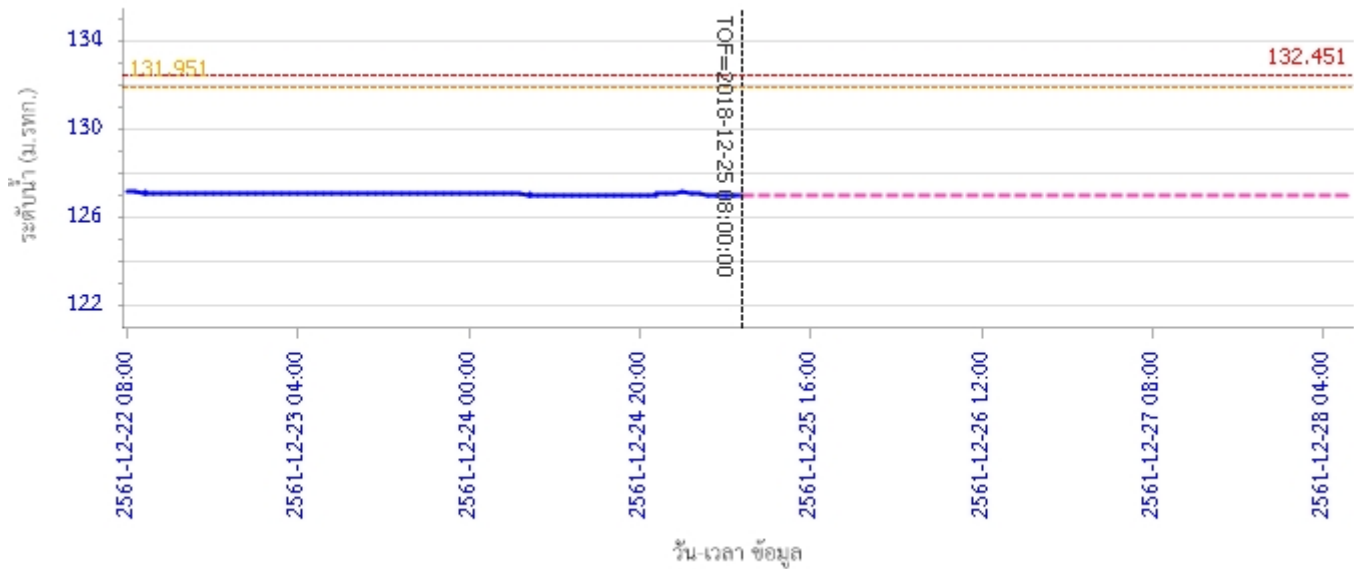

รายงานสถานการณ์น้ำลุ่มน้ำวัง วันที่ 25 ธันวาคม 2561

ผลการคำนวณระดับน้ำ สถานี 070118T แม่น้ำวังที่บ้านแม่สลิค ต.แม่สลิค อ.บ้านตาก จ.ตาก