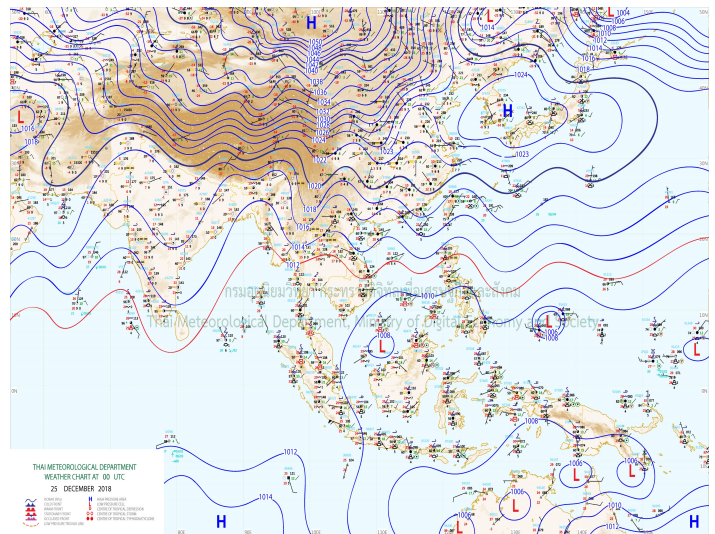

แผนที่อากาศ

2) สรุปสถานการณ์ฝน

สรุปสถานการณ์ฝนในพื้นที่ลุ่มน้ำวัง จากข้อมูลตรวจวัดปริมาณน้ำฝนของสถานีโทรมาตร โครงการพัฒนาระบบพยากรณ์และเตือนภัยทรัพยากรน้ำ กรมทรัพยากรน้ำ สະสม 24 ชั่วโมง ระหว่างวันที่ 24 ธันวาคม 2561 เวลา 07:00 น. ถึง วันที่ 25 ธันวาคม 2561 เวลา 07:00 น. และข้อมูลคาดการณ์ปริมาณน้ำฝนสະสม จากการประมวลผลข้อมูลภาพ NWP-WRF Model กรมอุตุนิยมวิทยา ดังแสดงในตาราง

สถานีโทรมาตร	ที่ตั้ง	ปริมาณฝนตรวจวัดสະสม (ม.ม.)			ปริมาณฝนสະสมคาดการณ์ล่วงหน้า (ม.ม.)		
		3 วัน	2 วัน	เมื่อวาน	วันนี้	พรุ่งนี้	3 วัน
070116T แม่น้ำวังที่บ้านแม่เตี๊ยะ	ต.แม่ถอด อ.เถิน จ.ลำปาง	3.00	3.00	3.00	29.69	60.26	60.26
070203T ศูนย์พัฒนาเด็กเล็กตำบลวังแก้ว	ต.วังแก้ว อ.วังเหนือ จ.ลำปาง	0.00	0.00	0.00	5.00	24.33	24.33
070603T โรงเรียนสบจางวิทยา	ต.นาสัก อ.แม่เมาะ จ.ลำปาง	0.00	0.00	0.00	12.27	38.78	38.78
070501T บ้านแม่ตาลน้อย	ต.เวียงตาล อ.ห้างฉัตร จ.ลำปาง	0.00	0.00	0.00	25.20	53.67	53.67