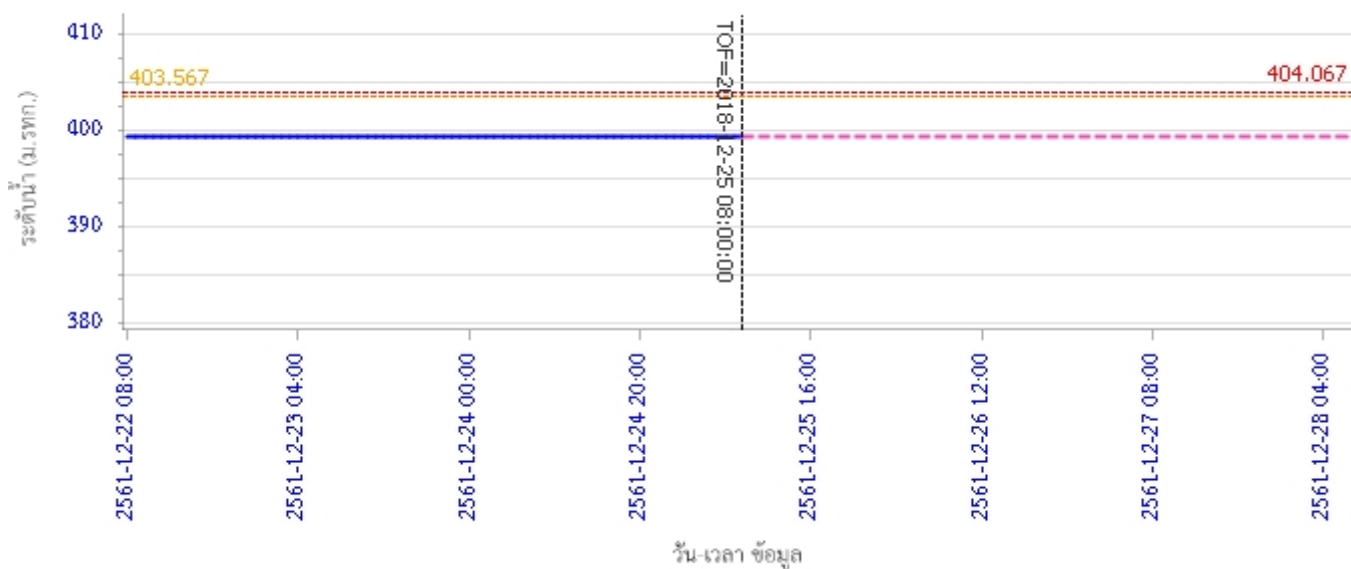

4) ผลการวิเคราะห์สถานการณ์น้ำ

ผลการคำนวณระดับน้ำ สถานี 070110T แม่น้ำวังที่ อ.วังเหนือ ต.วังเหนือ อ.วังเหนือ จ.ลำปาง

— ระดับน้ำตรวจวัด - - - - - ระดับน้ำพยากรณ์ --- ระดับเฝ้าระวัง - - - - - ระดับเตือนภัย