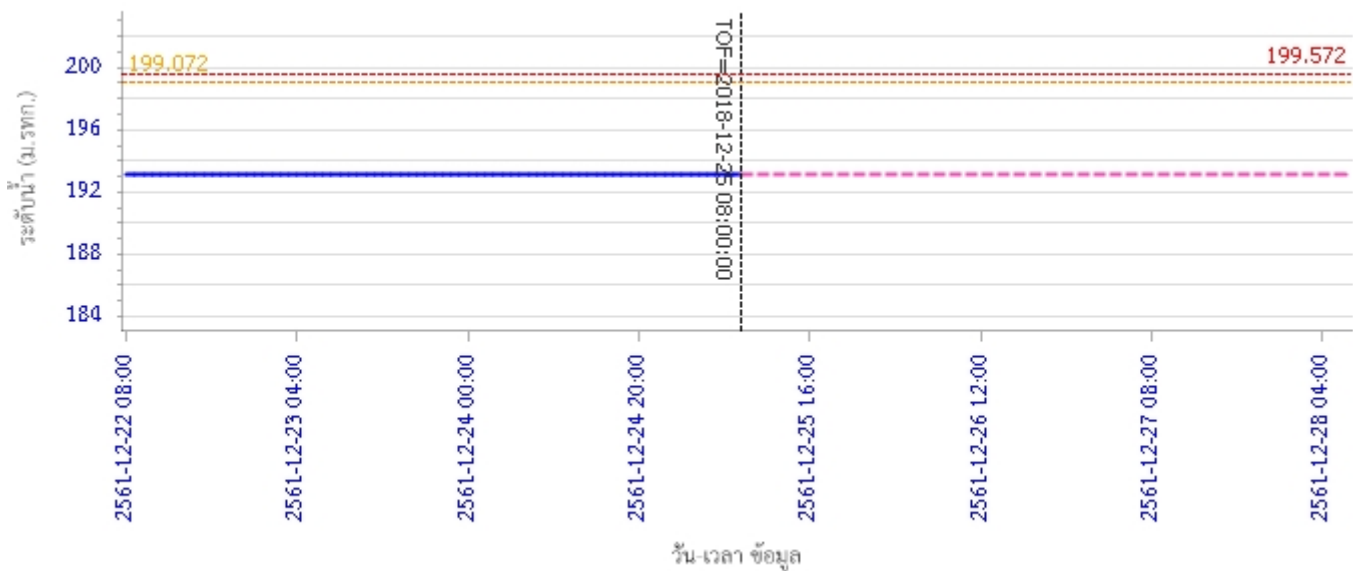

5) สรุปสถานการณ์น้ำ

สถานการณ์ในลุ่มน้ำวัง อยู่ในภาวะปกติ