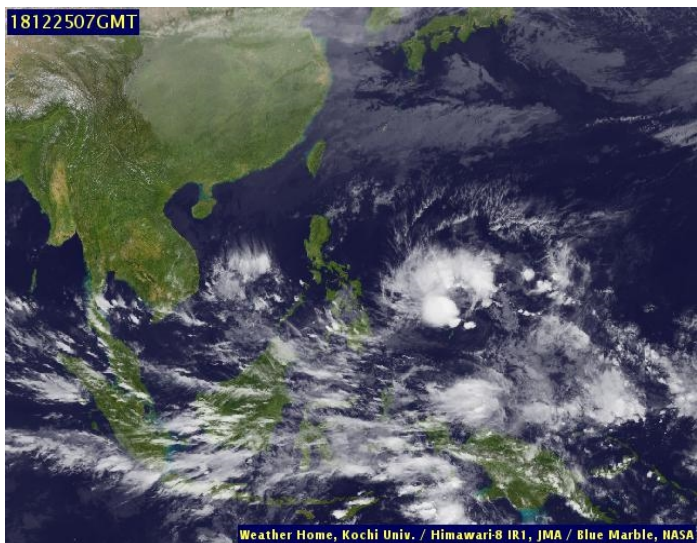

รายงานสถานการณ์น้ำลุ่มน้ำวัง วันที่ 25 ธันวาคม 2561

1) สภาพภูมิอากาศ (ที่มา : กรมอุตุนิยมวิทยา)

ลักษณะอากาศทั่วไป

พยากรณ์อากาศ 24 ชั่วโมงข้างหน้า ประเทศไทยตอนบนอุณหภูมิจะลดลง 1-3 องศาเซลเซียส โดยบริเวณภาคเหนือมีอากาศเย็นถึงหนาว บริเวณยอดดอยอาจมีน้ำค้างแข็งบางพื้นที่ ส่วนภาคตะวันออกเฉียงเหนือ ภาคกลาง และภาคตะวันออกมีอากาศเย็น ขอให้ประชาชนบริเวณดังกล่าวดูแลสุขภาพเนื่องจากสภาวะอากาศที่หนาวเย็น และระมัดระวังในการสัญจรผ่านบริเวณที่มีหมอกไว้ด้วย สำหรับภาคใต้มีฝนตกหนักบางแห่งในระยะนี้

สภาพอากาศภาคเหนือ (เวลา 06:00 น.วันนี้ - 06:00 น.วันพรุ่งนี้)

อากาศเย็นถึงหนาว กับมีหมอกในตอนเช้า โดยอุณหภูมิจะลดลง 1-2 องศาเซลเซียส อุณหภูมิต่ำสุด 13-20 องศาเซลเซียส อุณหภูมิสูงสุด 27-33 องศาเซลเซียส สำหรับบริเวณยอดดอยมีอากาศหนาวถึงหนาวจัด กับมีน้ำค้างแข็งบางพื้นที่ อุณหภูมิต่ำสุด 4-14 องศาเซลเซียส ลมตะวันตกเฉียงเหนือ ความเร็ว 10-30 กม./ชม.

ภาพถ่ายดาวเทียม