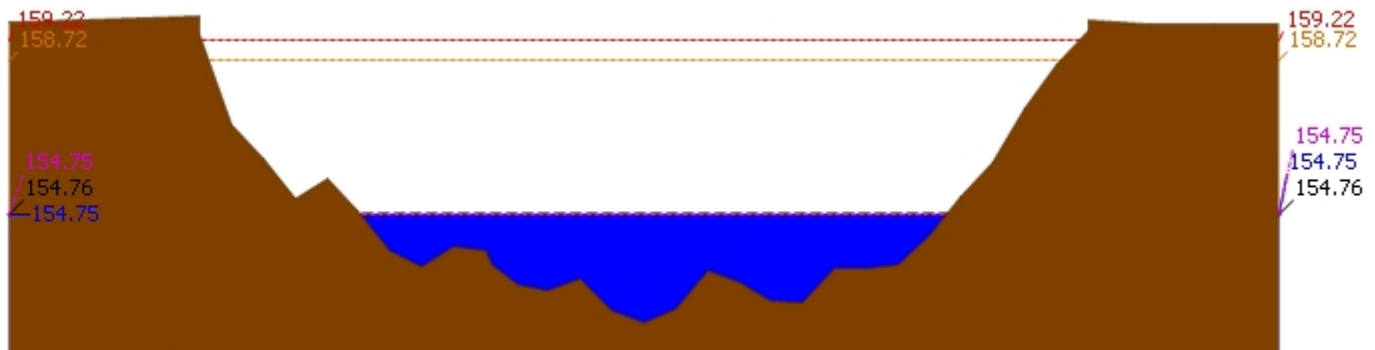

รายงานสถานการณ์น้ำลุ่มน้ำวัง วันที่ 25 ธันวาคม 2561

▲ ระดับปัจจุบัน --- ระดับวิกฤติ --- ระดับเฝ้าระวัง ----- เมื่อวาน 7:00 น. - - - - - คาดการณ์ล่วงหน้า 1 วัน

สถานี 070117T แม่น้ำวังที่เทศบาลตำบลแม่ปู้ ต.แม่ปู้ อ.แม่พริก จ.ลำปาง ระดับน้ำ 154.75 ม.รทก.