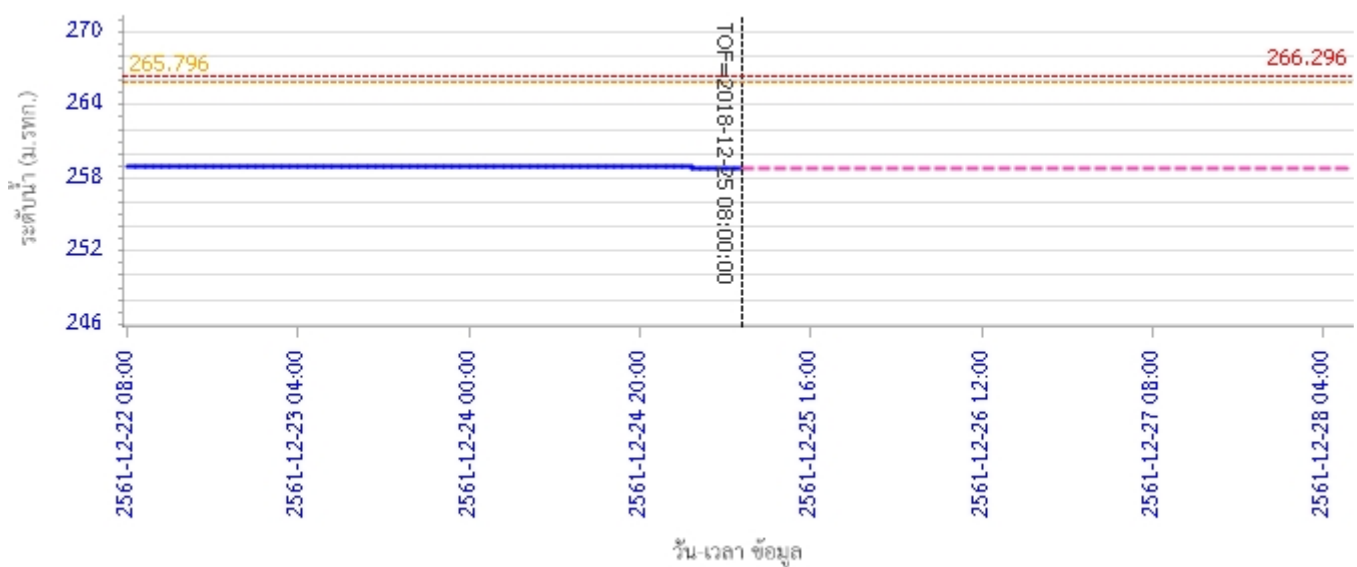

ผลการคำนวณระดับน้ำ สถานี 070604T น้ำแม่จางที่บ้านสุใหม่ไชยมงคล ต.หัวเสือ อ.แม่ทะ จ.ลำปาง