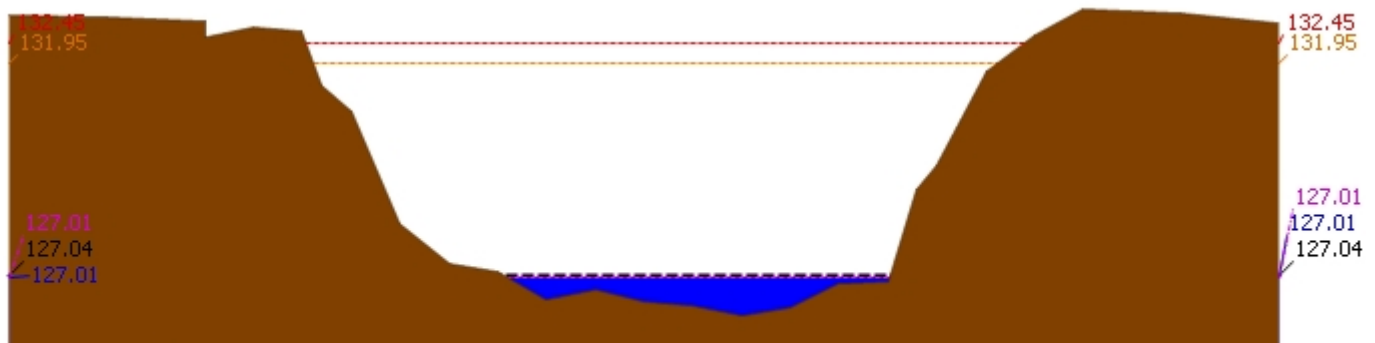

▲ ระดับปัจจุบัน --- ระดับวิกฤติ --- ระดับเฝ้าระวัง ----- เมื่อวาน 7:00 น. - - - - - คาดการณ์ล่วงหน้า 1 วัน

สถานี 070118T แม่น้ำวังที่บ้านแม่สลิด ต.แม่สลิด อ.บ้านตาก จ.ตาก ระดับน้ำ 127.01 ม.รทก.