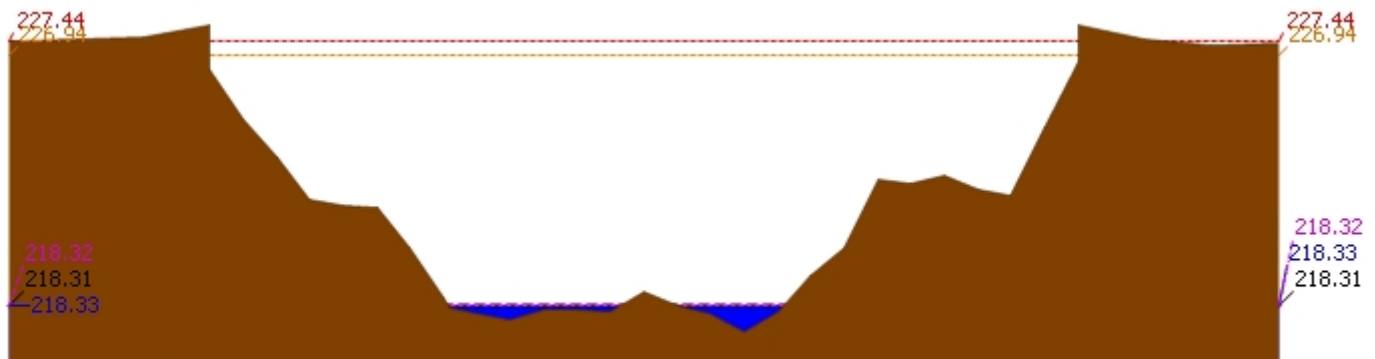

▲ ระดับปัจจุบัน    - - - - - ระดับวิกฤติ    - - - - - ระดับเฝ้าระวัง    - - - - - เมื่อกว่า 7:00 น.    - - - - - คาดการณ์ล่วงหน้า 1 วัน

สถานี 070304T น้ำแม่สอยที่บ้านหนองกอก ต.แม่สุก อ.แจ้ห่ม จ.ลำปาง ระดับน้ำ 340.59 ม.รทก.

▲ ระดับปัจจุบัน    - - - - - ระดับวิกฤติ    - - - - - ระดับเฝ้าระวัง    - - - - - เมื่อกว่า 7:00 น.    - - - - - คาดการณ์ล่วงหน้า 1 วัน

สถานี 070112T แม่น้ำวังที่บ้านบุญนาค ต.บุญนาคพัฒนา อ.เมืองลำปาง จ.ลำปาง ระดับน้ำ 242.89 ม.รทก.

## รายงานสถานการณ์น้ำลุ่มน้ำวัง วันที่ 25 ธันวาคม 2561

▲ ระดับปัจจุบัน --- ระดับวิกฤติ --- ระดับเฝ้าระวัง ----- เมื่อวาน 7:00 น. - - - - - คาดการณ์ล่วงหน้า 1 วัน

สถานี 070114T แม่น้ำวังที่บ้านปางชัย ต.บ้านเสด็จ อ.เมืองลำปาง จ.ลำปาง ระดับน้ำ 236.38 ม.รทก.