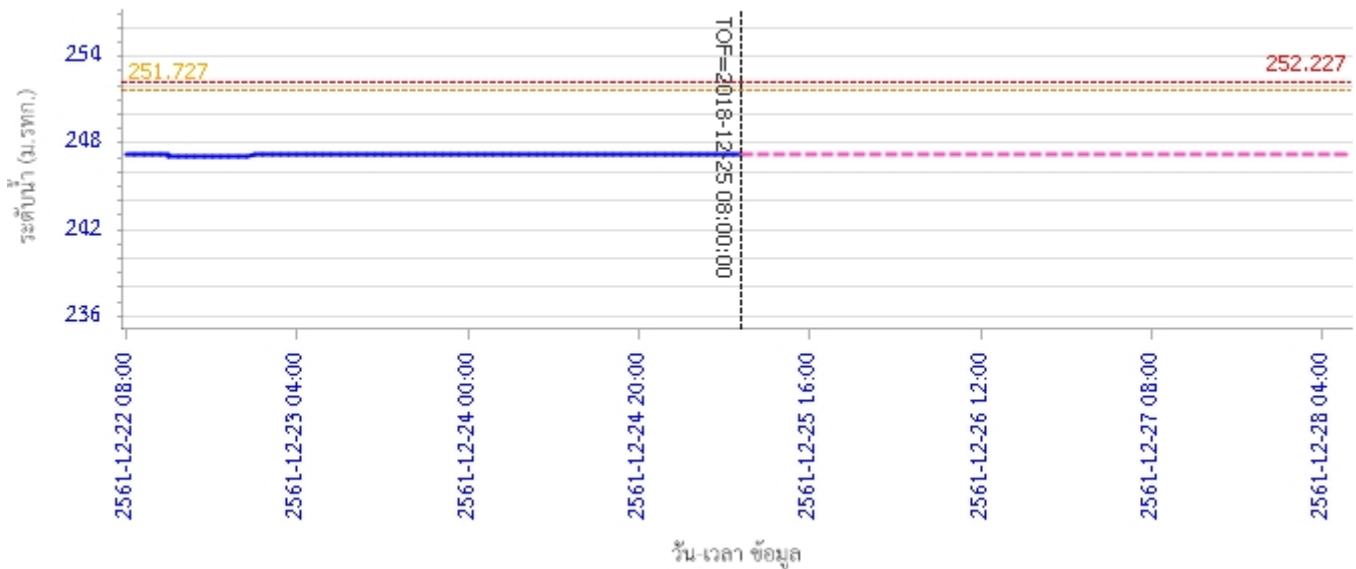

ผลการคำนวณระดับน้ำ สถานี 070403T น้ำแม่ศูยที่บ้านแค ต.บ้านเป่า อ.เมืองลำปาง จ.ลำปาง