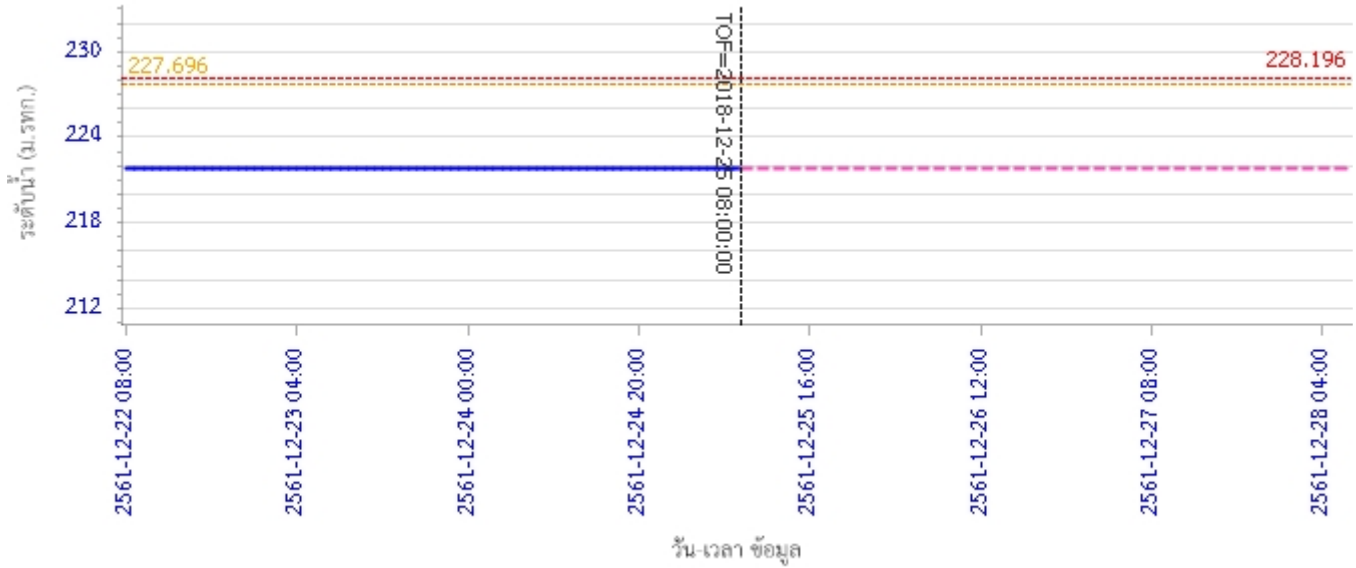

รายงานสถานการณ์น้ำลุ่มน้ำวัง วันที่ 25 ธันวาคม 2561

ผลการคำนวณระดับน้ำ สถานี 070703T น้ำแม่คำที่บ้านนาบอน ต.ทุ่งงาม อ.เสริมงาม จ.ลำปาง

ผลการคำนวณระดับน้ำ สถานี 070115T น้ำแม่วังที่บ้านอ้อ ต.แม่กัวะ อ.สบปราบ จ.ลำปาง