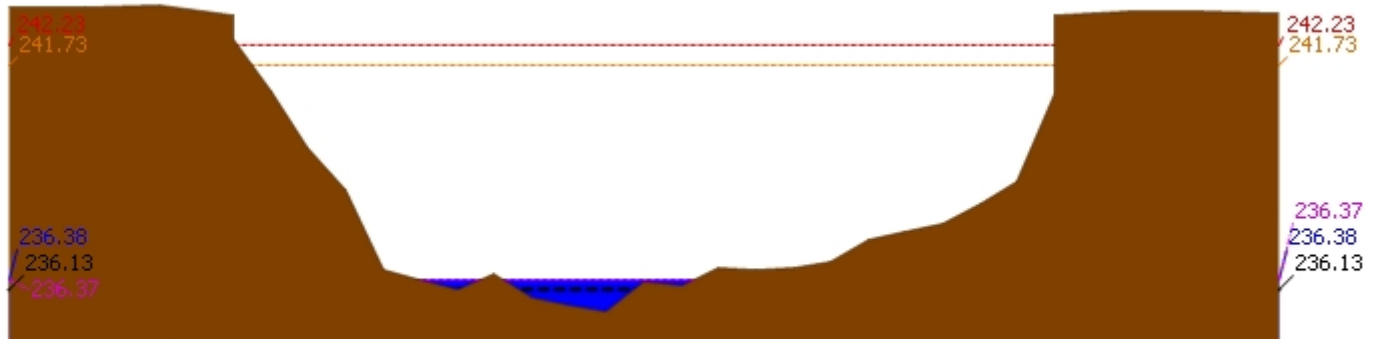

รายงานสถานการณ์น้ำลุ่มน้ำวัง วันที่ 25 ธันวาคม 2561

▲ ระดับปัจจุบัน --- ระดับวิกฤติ --- ระดับเฝ้าระวัง ----- เมื่อวาน 7:00 น. - - - - - คาดการณ์ล่วงหน้า 1 วัน

สถานี 070114T แม่น้ำวังที่บ้านปางชัย ต.บ้านเสด็จ อ.เมืองลำปาง จ.ลำปาง ระดับน้ำ 236.38 ม.รทก.