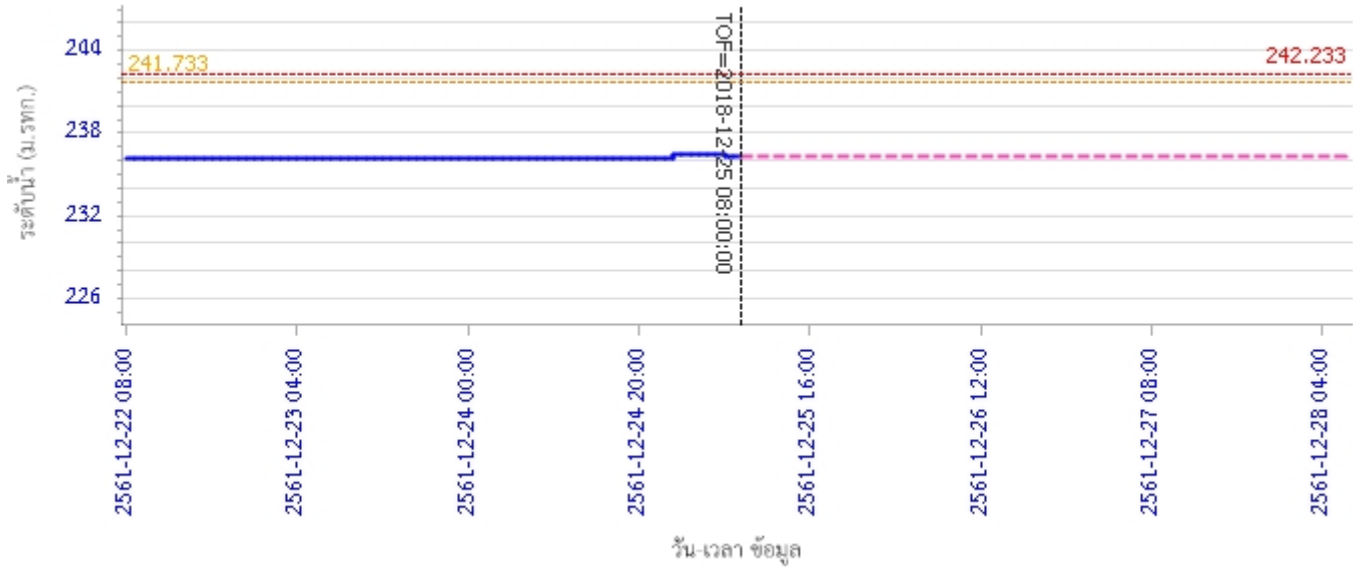

รายงานสถานการณ์น้ำลุ่มน้ำวัง วันที่ 25 ธันวาคม 2561

ผลการคำนวณระดับน้ำ สถานี 070114T แม่น้ำวังที่บ้านปางชัย ต.บ้านเสด็จ อ.เมืองลำปาง จ.ลำปาง