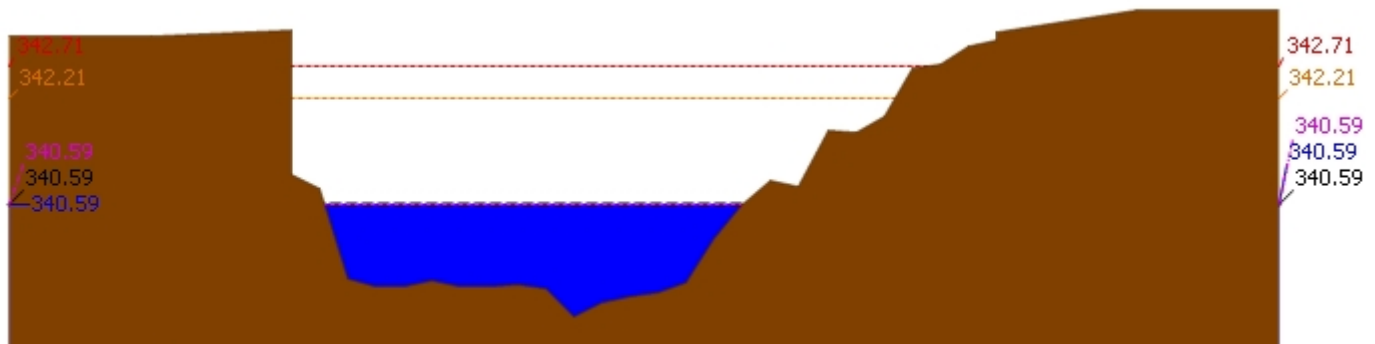

▲ ระดับปัจจุบัน   - - - - - ระดับวิกฤติ   - - - - - ระดับเฝ้าระวัง   - - - - - เมื่อกว่า 7:00 น.   - - - - - คาดการณ์ล่วงหน้า 1 วัน

สถานี 070304T น้ำแม่สอยที่บ้านหนองกอก ต.แม่สุก อ.แจ้ห่ม จ.ลำปาง ระดับน้ำ 340.59 ม.รทก.