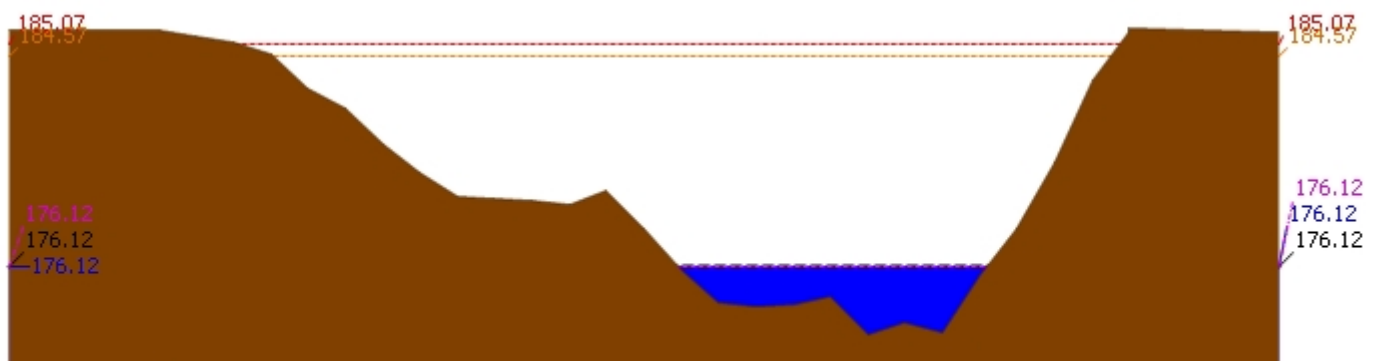

▲ ระดับปัจจุบัน    - - - - - ระดับวิกฤติ    - - - - - ระดับเฝ้าระวัง    - - - - - เมื่อกว่า 7:00 น.    - - - - - คาดการณ์ล่วงหน้า 1 วัน

สถานี 070112T แม่น้ำวังที่บ้านบุญนาค ต.บุญนาคพัฒนา อ.เมืองลำปาง จ.ลำปาง ระดับน้ำ 242.89 ม.รทก.

## รายงานสถานการณ์น้ำลุ่มน้ำวัง วันที่ 25 ธันวาคม 2561

▲ ระดับปัจจุบัน --- ระดับวิกฤติ --- ระดับเฝ้าระวัง ----- เมื่อวาน 7:00 น. - - - - - คาดการณ์ล่วงหน้า 1 วัน

สถานี 070114T แม่น้ำวังที่บ้านปางชัย ต.บ้านเสด็จ อ.เมืองลำปาง จ.ลำปาง ระดับน้ำ 236.38 ม.รทก.

▲ ระดับปัจจุบัน --- ระดับวิกฤติ --- ระดับเฝ้าระวัง ----- เมื่อวาน 7:00 น. - - - - - คาดการณ์ล่วงหน้า 1 วัน

สถานี 070113T แม่น้ำวังที่ จ.ลำปาง ต.เวียงเหนือ อ.เมืองลำปาง จ.ลำปาง ระดับน้ำ 218.33 ม.รทก.

▲ ระดับปัจจุบัน --- ระดับวิกฤติ --- ระดับเฝ้าระวัง ----- เมื่อวาน 7:00 น. - - - - - คาดการณ์ล่วงหน้า 1 วัน