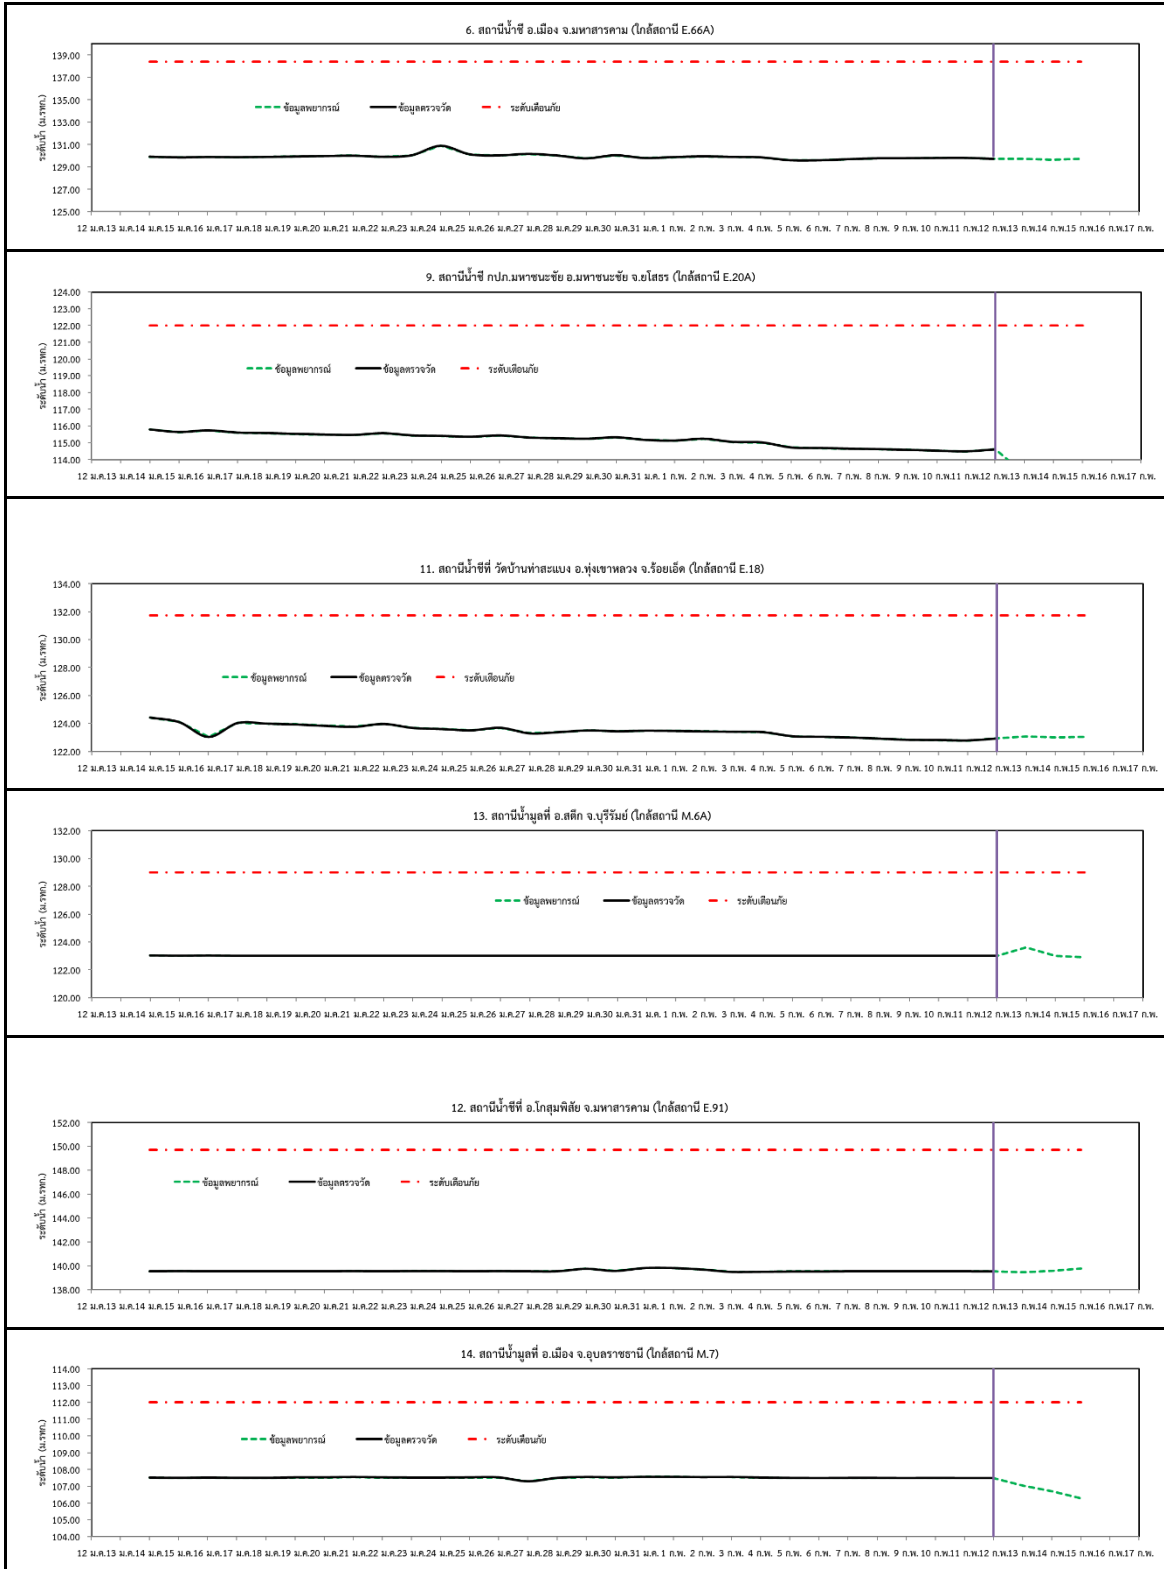

รายงานสถานการณ์น้ำและคาดการณ์น้ำในพื้นที่ ลุ่มน้ำโขง-ชี-มูล วันที่ 13 กุมภาพันธ์ 2562

1. พยากรณ์อากาศ

ตารางที่ 1 พยากรณ์อากาศ

ภาคตะวันออกเฉียงเหนือ	อากาศเย็นกับมีหมอกในตอนเช้า โดยมีอากาศร้อนในตอนกลางวัน
	อุณหภูมิต่ำสุด 20 - 23 องศาเซลเซียส
	อุณหภูมิสูงสุด 32 - 35 องศาเซลเซียส

ที่มา : https://www.tmd.go.th/daily_forecast.php

รูปที่ 1 พยากรณ์อากาศ วันที่ 13 ก.พ. 2562

2. สรุประดับน้ำรายวัน

ตารางที่ 2 สรุปสถานการณ์น้ำของพื้นที่ลุ่มน้ำโขง ชี มูล ประจำวันที่ 13-ก.พ.-62

หมายเหตุ: แนวโน้มพิจารณาจากจากระดับน้ำวันนี้และระดับน้ำคาดการณ์ล่วงหน้า 3 วัน

หมายเหตุ - HI ระดับน้ำสูงอยู่ในเกณฑ์เฝ้าระวัง

- HHI ระดับน้ำสูงอยู่ในเกณฑ์วิกฤติ

2.1 ระดับน้ำในลำน้ำ

รูปที่ 2 กราฟระดับน้ำในลำน้ำ

รูปที่ 2 กราฟระดับน้ำในลำน้ำ (ต่อ)

3. ผลการวิเคราะห์สถานการณ์น้ำ

รูปที่ 3 กราฟระดับน้ำย้อนหลัง 30 วัน และค่าพยากรณ์

4. สรุปสถานการณ์ ระดับน้ำอยู่ในเกณฑ์ปกติ