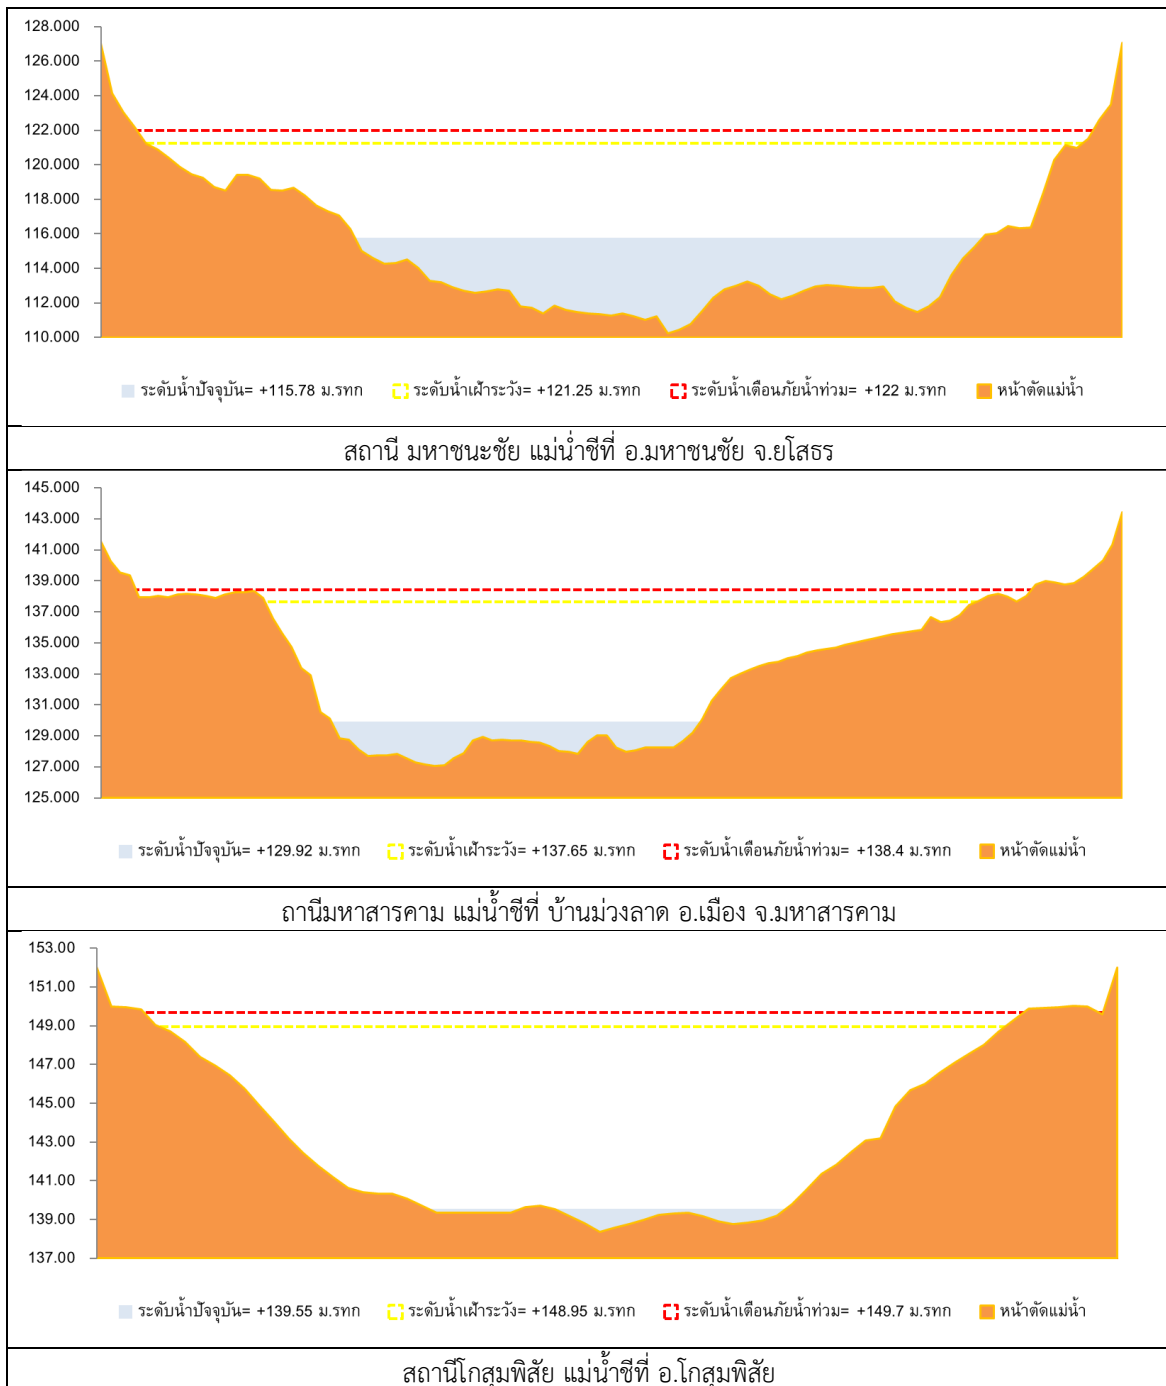

รายงานสถานการณ์น้ำและคาดการณ์น้ำในพื้นที่ ลุ่มน้ำโขง-ชี-มูล วันที่ 13 กุมภาพันธ์ 2562

1. พยากรณ์อากาศ

ตารางที่ 1 พยากรณ์อากาศ

ภาคตะวันออกเฉียงเหนือ	อากาศเย็นกับมีหมอกในตอนเช้า โดยมีอากาศร้อนในตอนกลางวัน
	อุณหภูมิต่ำสุด 20 - 23 องศาเซลเซียส
	อุณหภูมิสูงสุด 32 - 35 องศาเซลเซียส

ที่มา : https://www.tmd.go.th/daily_forecast.php

รูปที่ 1 พยากรณ์อากาศ วันที่ 13 ก.พ. 2562

2. สรุประดับน้ำรายวัน

ตารางที่ 2 สรุปสถานการณ์น้ำของพื้นที่ลุ่มน้ำโขง ชี มูล ประจำวันที่ 13-ก.พ.-62

หมายเหตุ: แนวโน้มพิจารณาจากจากระดับน้ำวันนี้และระดับน้ำคาดการณ์ล่วงหน้า 3 วัน

หมายเหตุ - HI ระดับน้ำสูงอยู่ในเกณฑ์เฝ้าระวัง

- HHI ระดับน้ำสูงอยู่ในเกณฑ์วิกฤติ

2.1 ระดับน้ำในลำน้ำ

รูปที่ 2 กราฟระดับน้ำในลำน้ำ

รูปที่ 2 กราฟระดับน้ำในลำน้ำ (ต่อ)

3. ผลการวิเคราะห์สถานการณ์น้ำ

รูปที่ 3 กราฟระดับน้ำย้อนหลัง 30 วัน และค่าพยากรณ์

4. สรุปสถานการณ์ ระดับน้ำอยู่ในเกณฑ์ปกติ