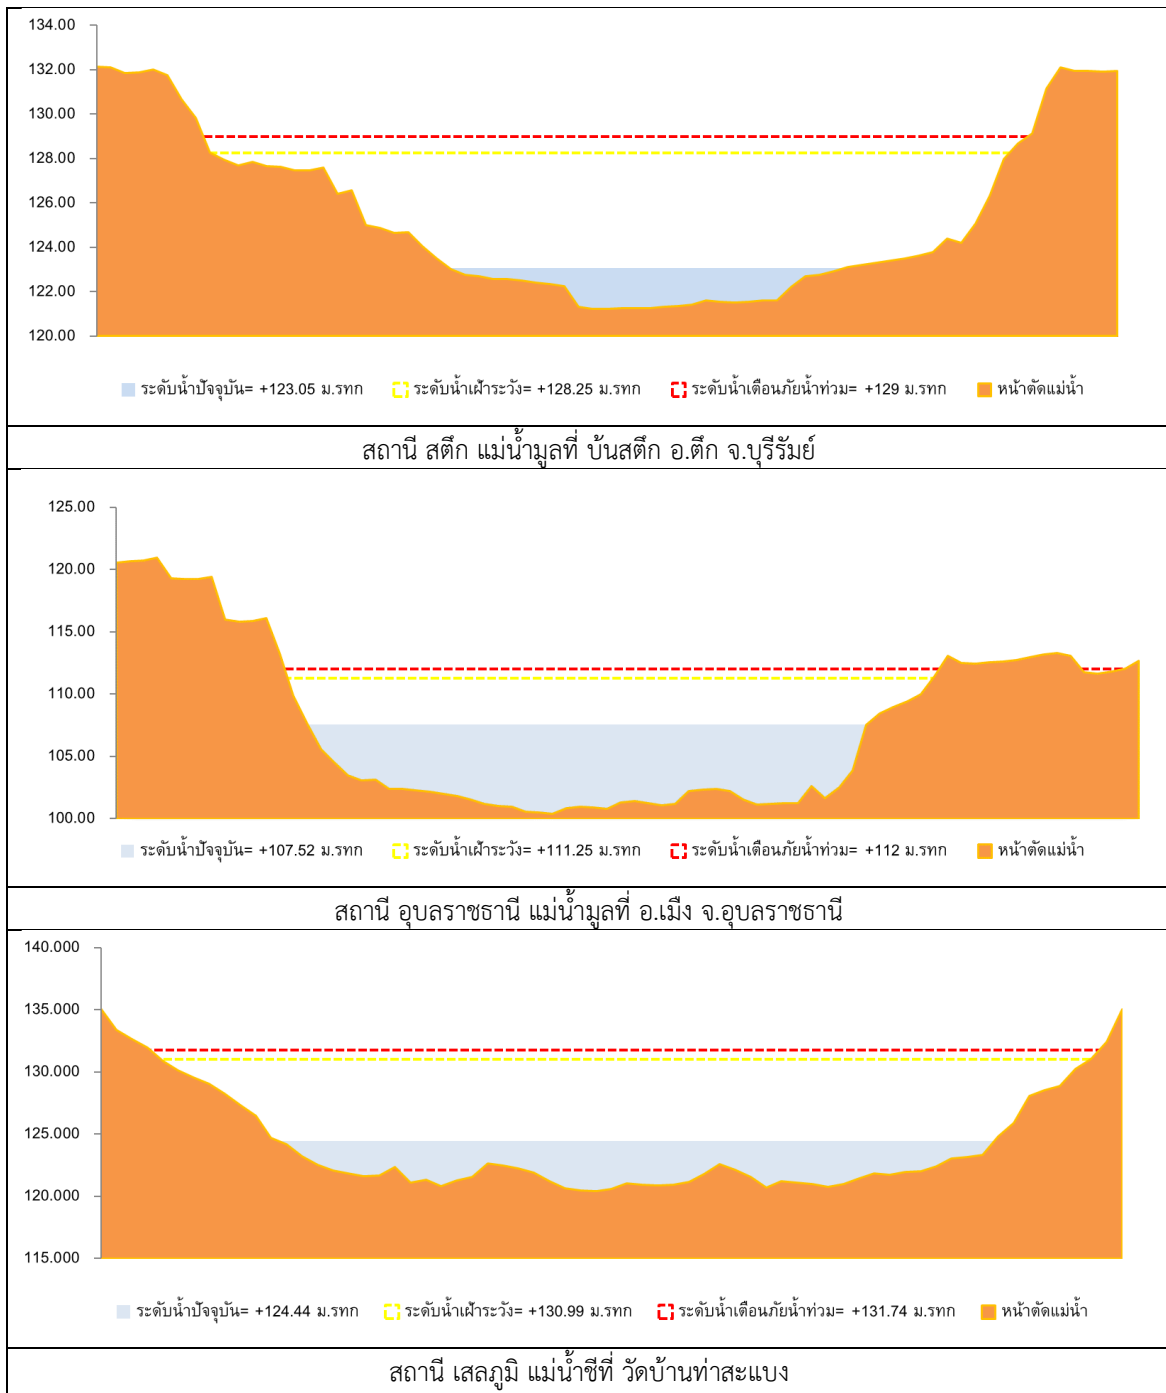

รายงานสถานการณ์น้ำและคาดการณ์น้ำในพื้นที่ ลุ่มน้ำโขง-ชี-มูล วันที่ 13 กุมภาพันธ์ 2562

1. พยากรณ์อากาศ

ตารางที่ 1 พยากรณ์อากาศ

ภาคตะวันออกเฉียงเหนือ	อากาศเย็นกับมีหมอกในตอนเช้า โดยมีอากาศร้อนในตอนกลางวัน
	อุณหภูมิต่ำสุด 20 - 23 องศาเซลเซียส
	อุณหภูมิสูงสุด 32 - 35 องศาเซลเซียส

ที่มา : https://www.tmd.go.th/daily_forecast.php

รูปที่ 1 พยากรณ์อากาศ วันที่ 13 ก.พ. 2562

2. สรุประดับน้ำรายวัน

ตารางที่ 2 สรุปสถานการณ์น้ำของพื้นที่ลุ่มน้ำโขง ชี มูล ประจำวันที่ 13-ก.พ.-62

หมายเหตุ: แนวโน้มพิจารณาจากจากระดับน้ำวันนี้และระดับน้ำคาดการณ์ล่วงหน้า 3 วัน

หมายเหตุ - HI ระดับน้ำสูงอยู่ในเกณฑ์เฝ้าระวัง

- HHI ระดับน้ำสูงอยู่ในเกณฑ์วิกฤติ

2.1 ระดับน้ำในลำน้ำ

รูปที่ 2 กราฟระดับน้ำในลำน้ำ

รูปที่ 2 กราฟระดับน้ำในลำน้ำ (ต่อ)

3. ผลการวิเคราะห์สถานการณ์น้ำ

รูปที่ 3 กราฟระดับน้ำย้อนหลัง 30 วัน และค่าพยากรณ์

4. สรุปสถานการณ์ ระดับน้ำอยู่ในเกณฑ์ปกติ