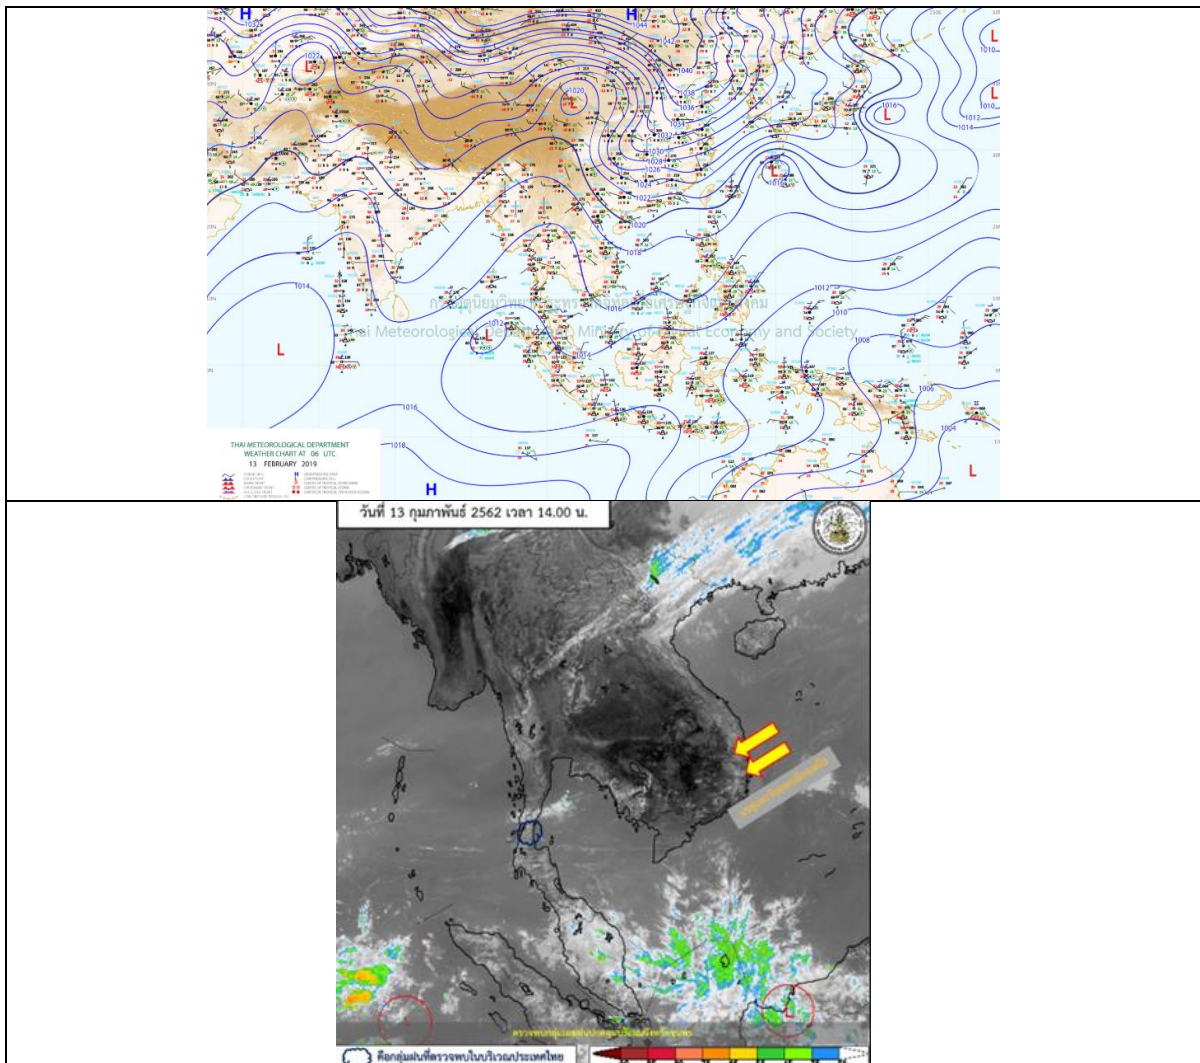

รายงานสถานการณ์น้ำและคาดการณ์น้ำในพื้นที่ ลุ่มน้ำโขง-ชี-มูล วันที่ 13 กุมภาพันธ์ 2562

1. พยากรณ์อากาศ

ตารางที่ 1 พยากรณ์อากาศ

ภาคตะวันออกเฉียงเหนือ	อากาศเย็นกับมีหมอกในตอนเช้า โดยมีอากาศร้อนในตอนกลางวัน
	อุณหภูมิต่ำสุด 20 - 23 องศาเซลเซียส
	อุณหภูมิสูงสุด 32 - 35 องศาเซลเซียส

ที่มา : https://www.tmd.go.th/daily_forecast.php

รูปที่ 1 พยากรณ์อากาศ วันที่ 13 ก.พ. 2562

2. สรุประดับน้ำรายวัน

ตารางที่ 2 สรุปสถานการณ์น้ำของพื้นที่ลุ่มน้ำโขง ชี มูล ประจำวันที่ 13-ก.พ.-62

หมายเหตุ: แนวโน้มพิจารณาจากจากระดับน้ำวันนี้และระดับน้ำคาดการณ์ล่วงหน้า 3 วัน

หมายเหตุ - HI ระดับน้ำสูงอยู่ในเกณฑ์เฝ้าระวัง

- HHI ระดับน้ำสูงอยู่ในเกณฑ์วิกฤติ

2.1 ระดับน้ำในลำน้ำ

รูปที่ 2 กราฟระดับน้ำในลำน้ำ

รูปที่ 2 กราฟระดับน้ำในลำน้ำ (ต่อ)

3. ผลการวิเคราะห์สถานการณ์น้ำ

รูปที่ 3 กราฟระดับน้ำย้อนหลัง 30 วัน และค่าพยากรณ์

4. สรุปสถานการณ์ ระดับน้ำอยู่ในเกณฑ์ปกติ